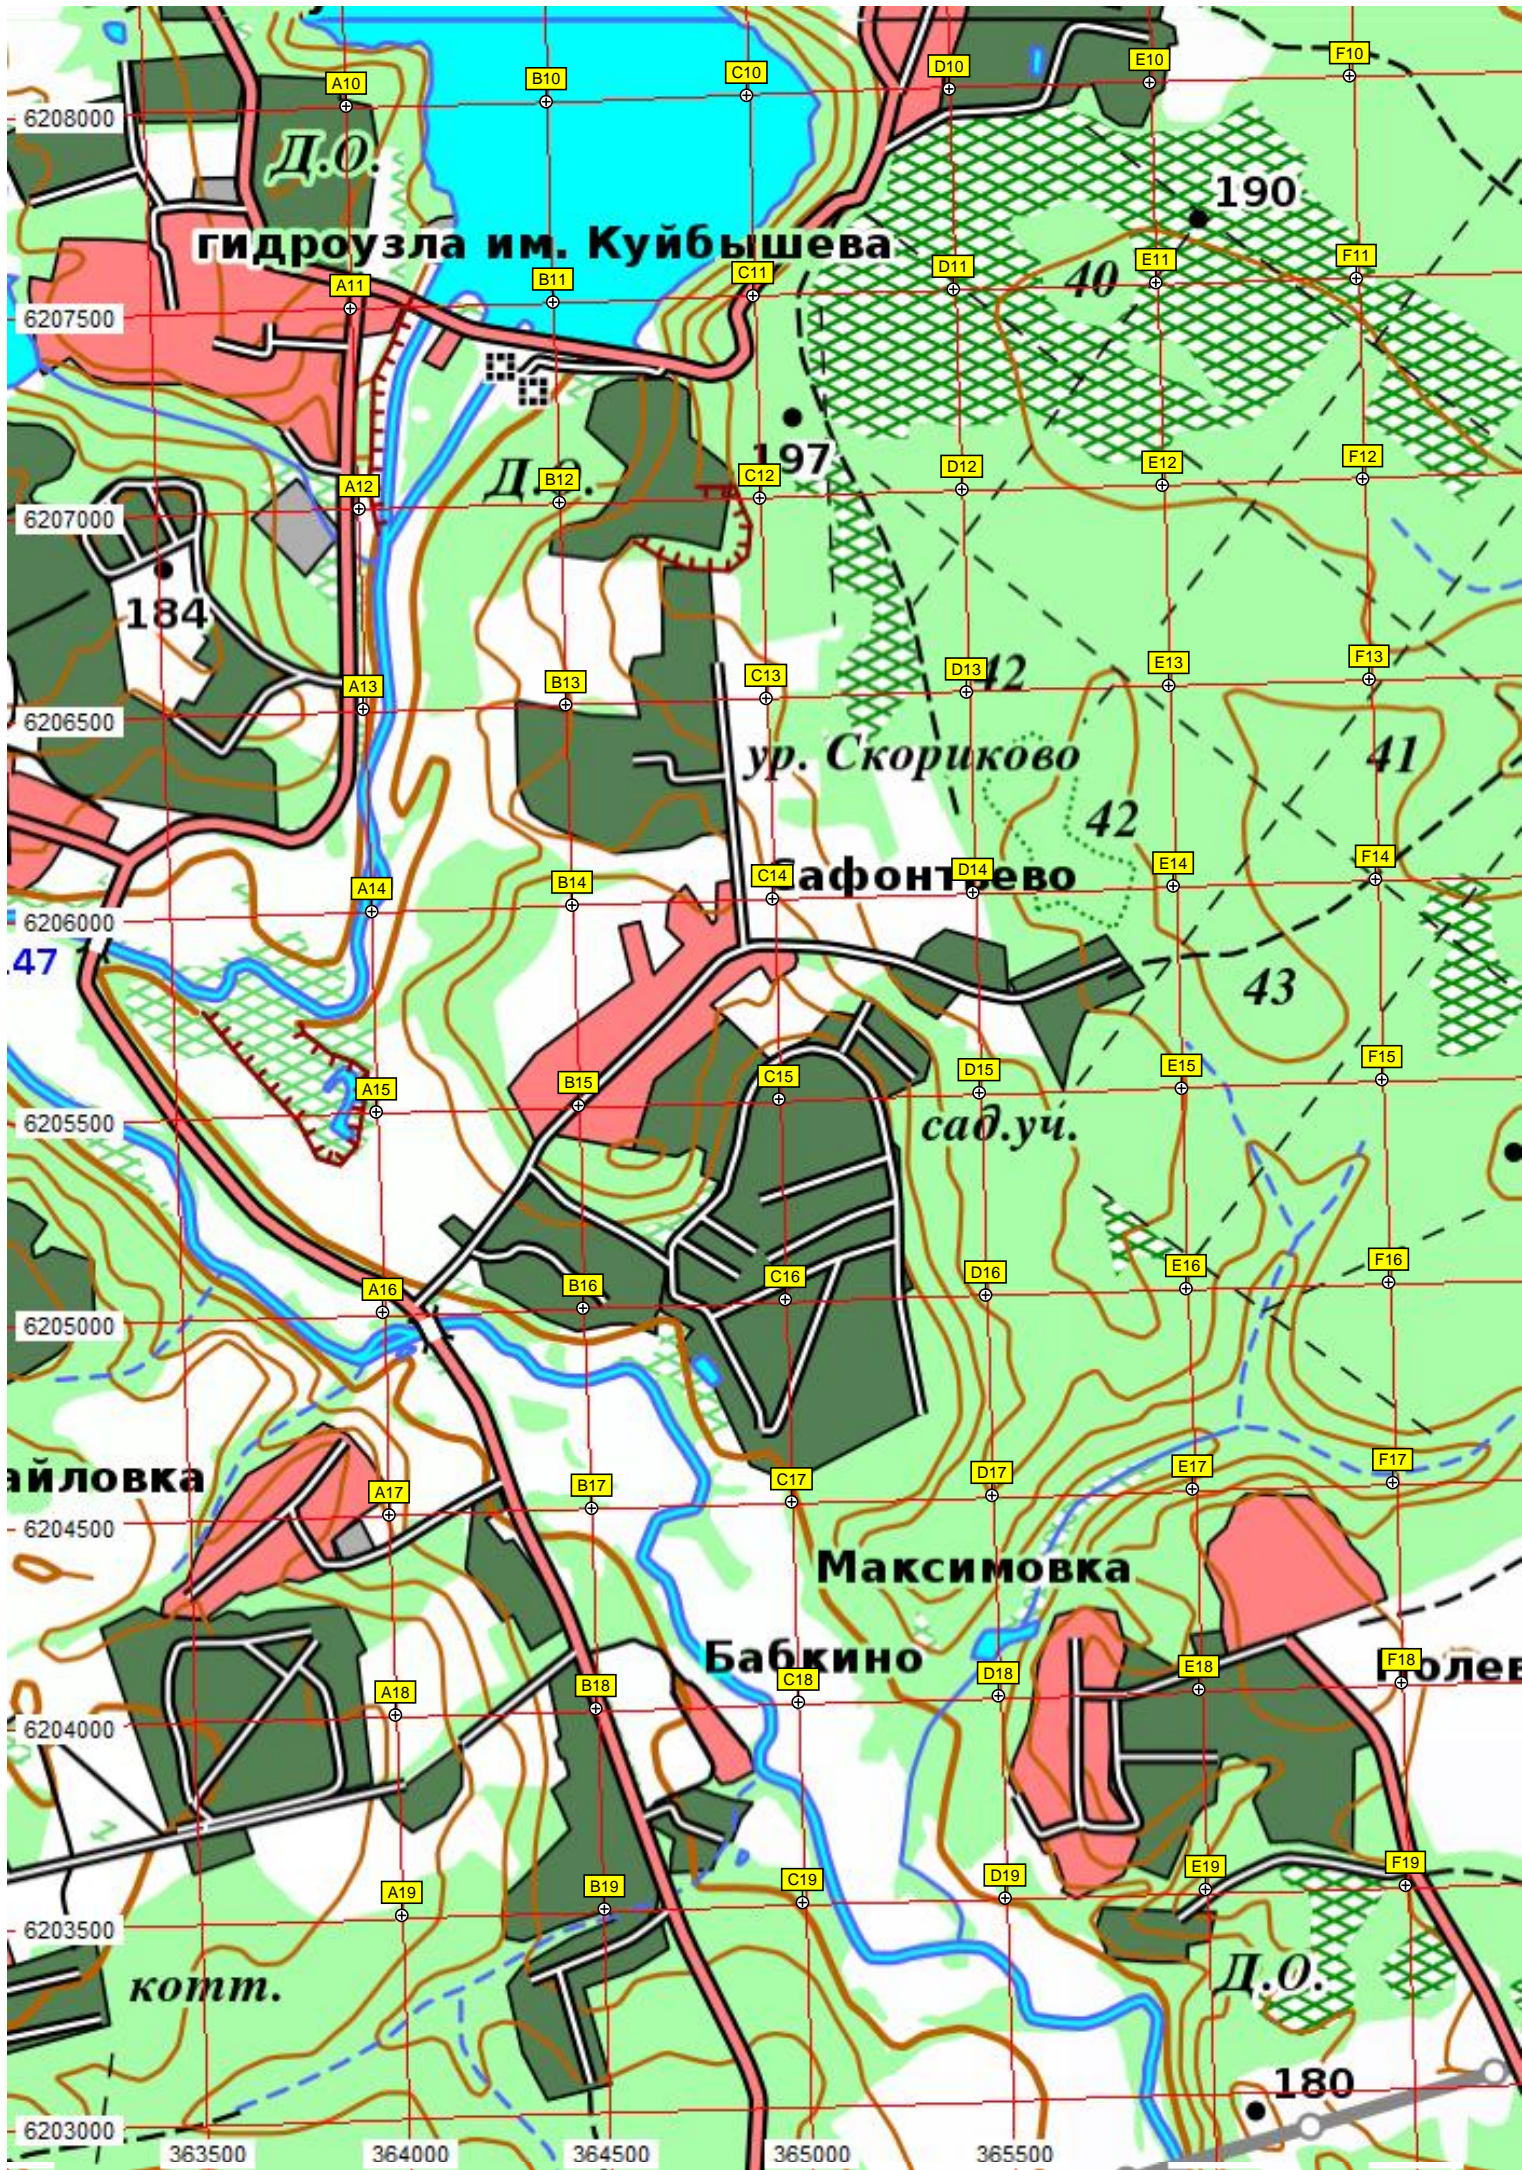

охотн. рыб. база

187

188

Алехново

Стар. Алехново

Парус

НО

3.0.

m/б

196

196

Новораково

Истринское водохранилище  
хвт. Дамишино

180

ур. Новосергово

стр.

сад.уч.

Духанино

МТФ

Холм

Адуево

Сысоево

371000 371500 372000 372500 373000

195