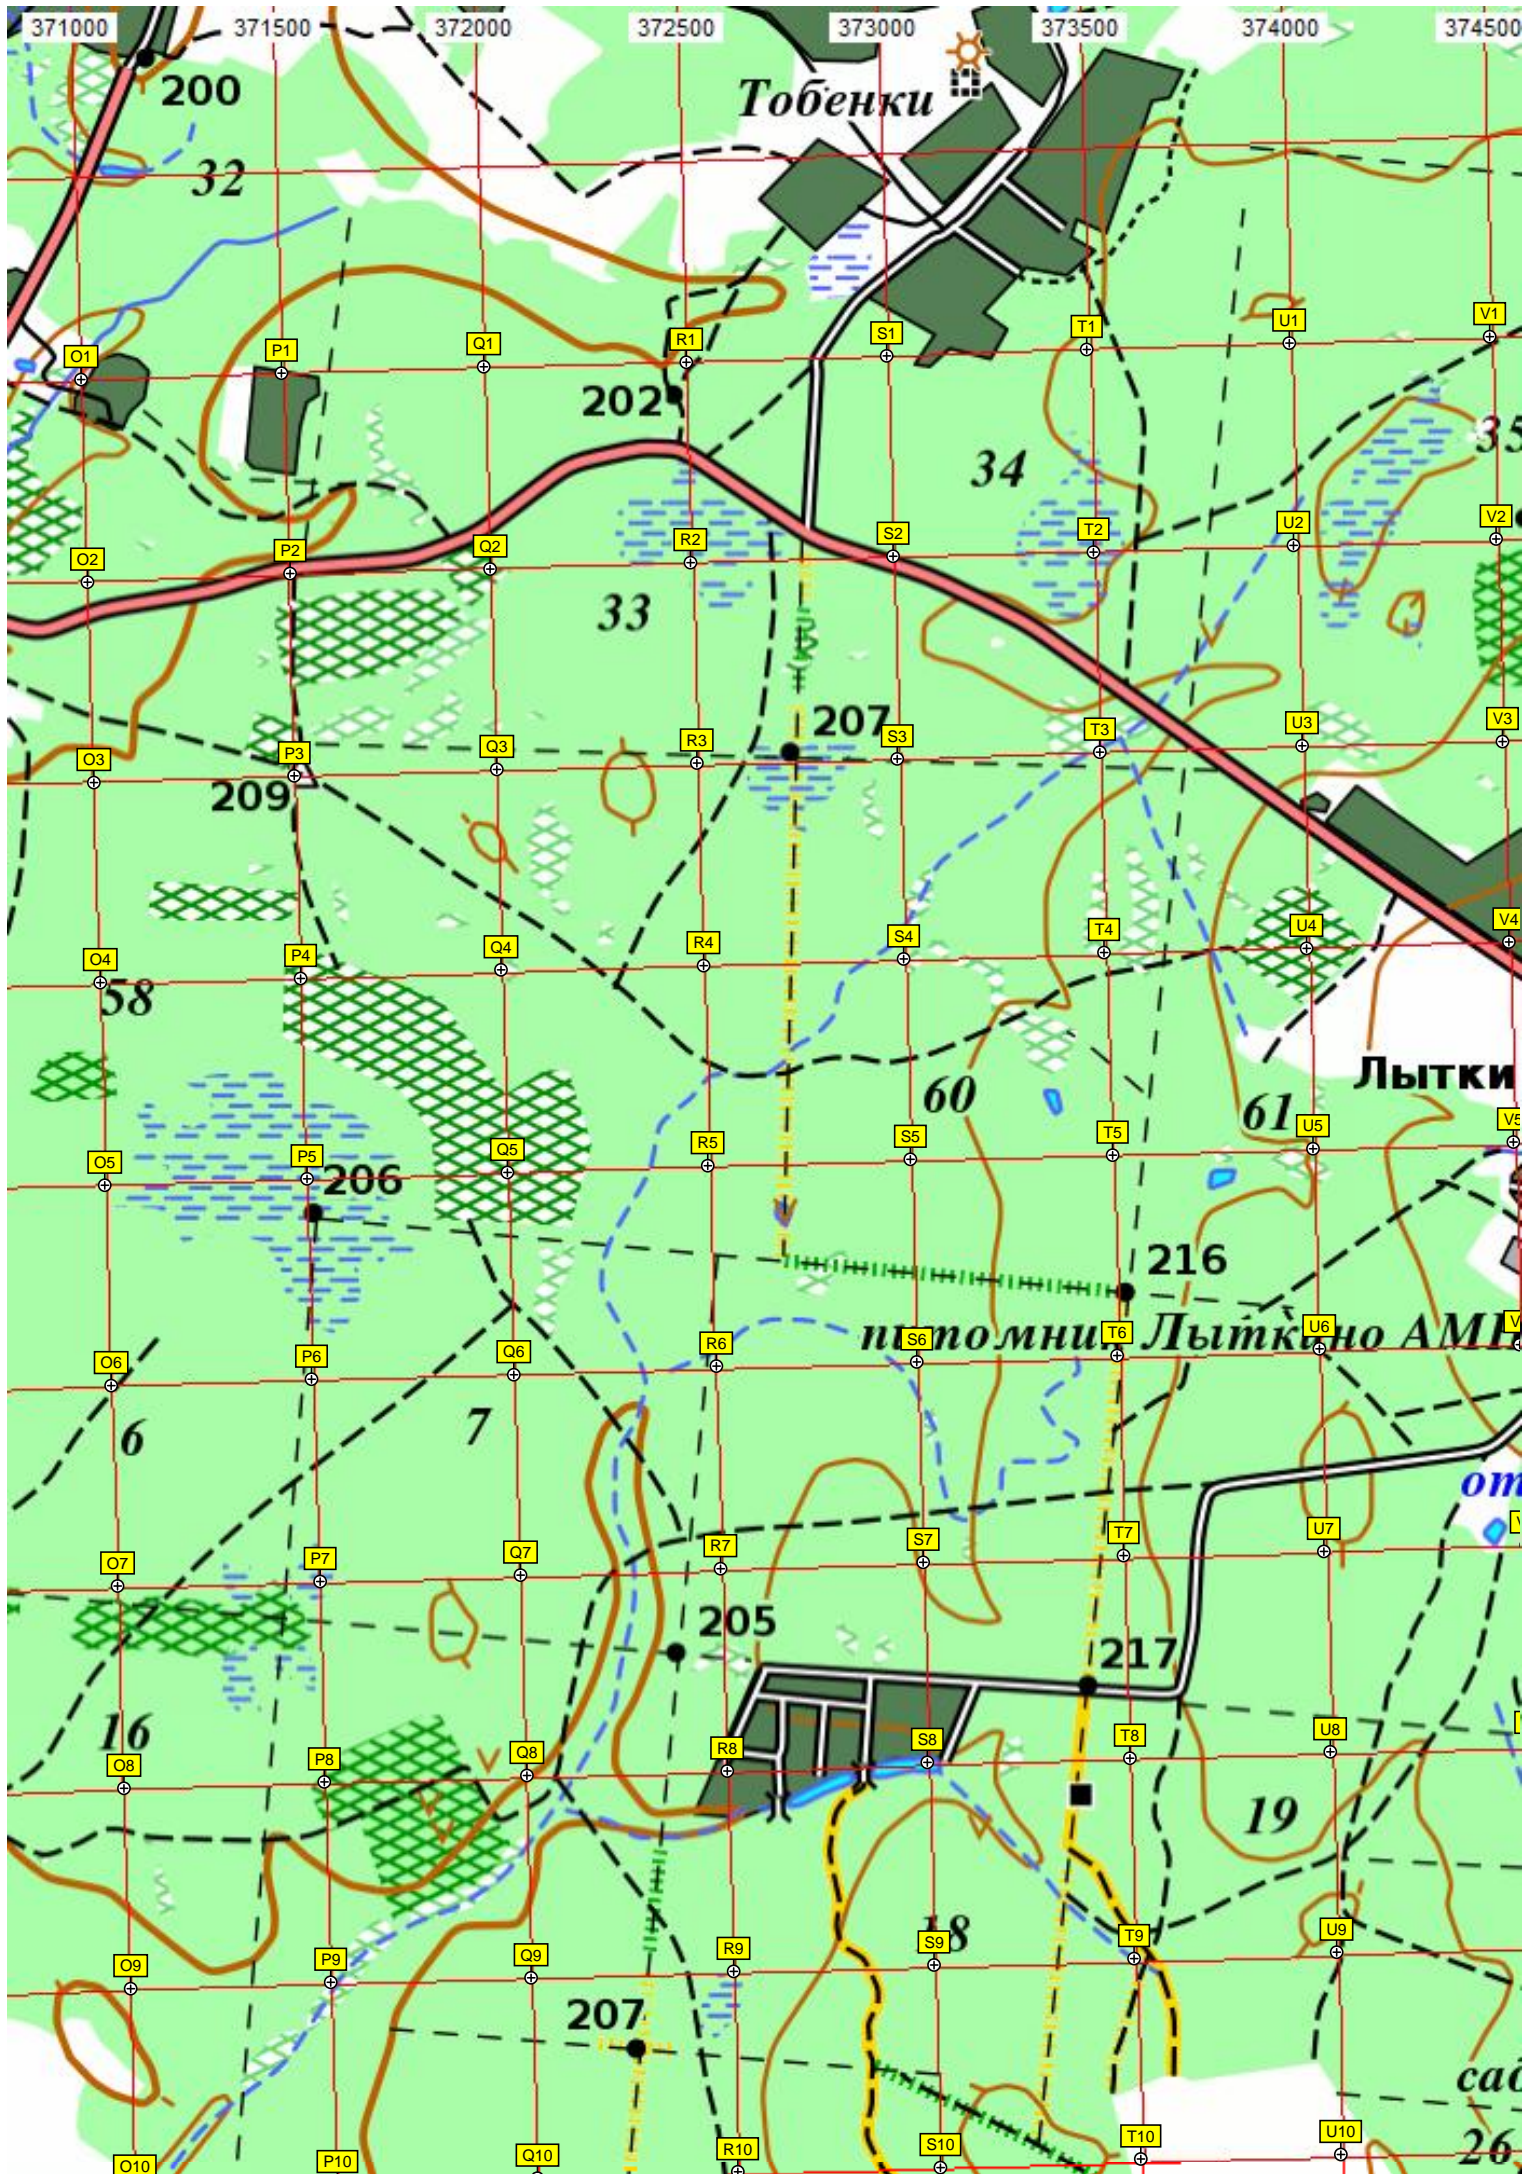

охотн. рыб. база

187

188

Алехново

Стар. Алехново

Парус

НО

3.0.

m/б

196

196

Новораково

Истринское водохранилище  
хвт. Дамишино

180

ур. Новосергово

стр.

сад.уч.

Духанино

МТФ

Холм

Адуево

Сысоево

371000 371500 372000 372500 373000

195