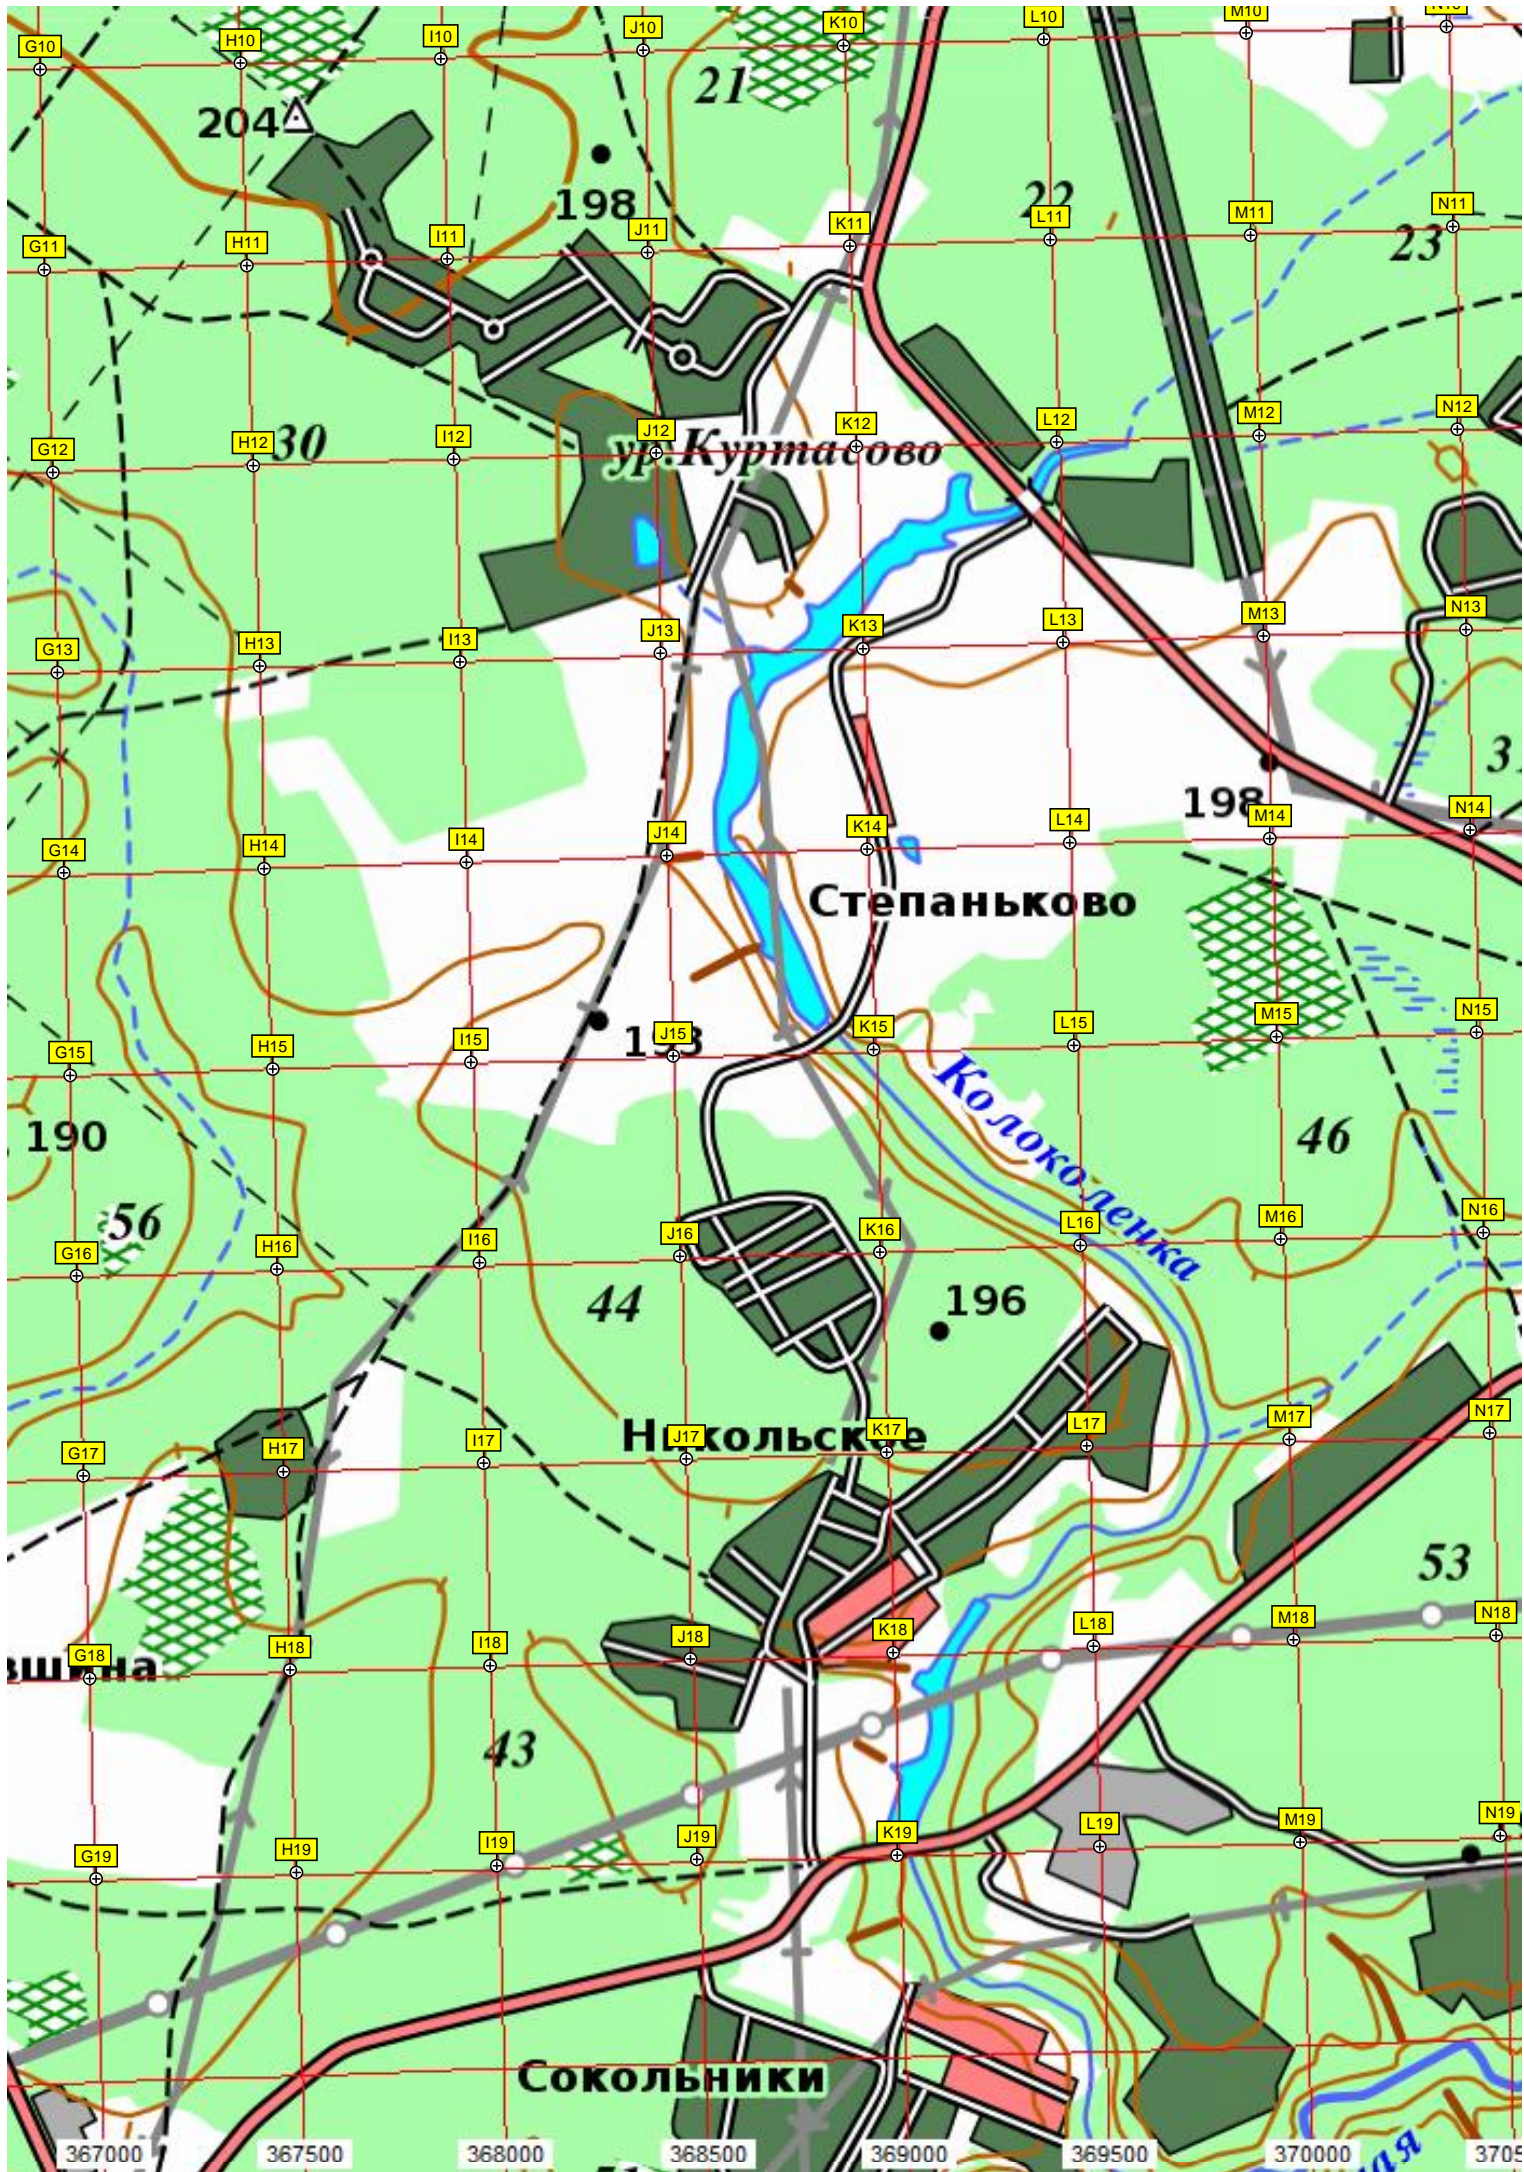

охотн. рыб. база

187

188

Алехново

Стар. Алехново

Парус

НО

3.0.

m/б

196

196

Новораково

Истринское водохранилище  
хвт. Дамишино

180

ур. Новосергово

стр.

сад.уч.

Духанино

МТФ

Холм

Адуево

Сысоево

371000 371500 372000 372500 373000

195