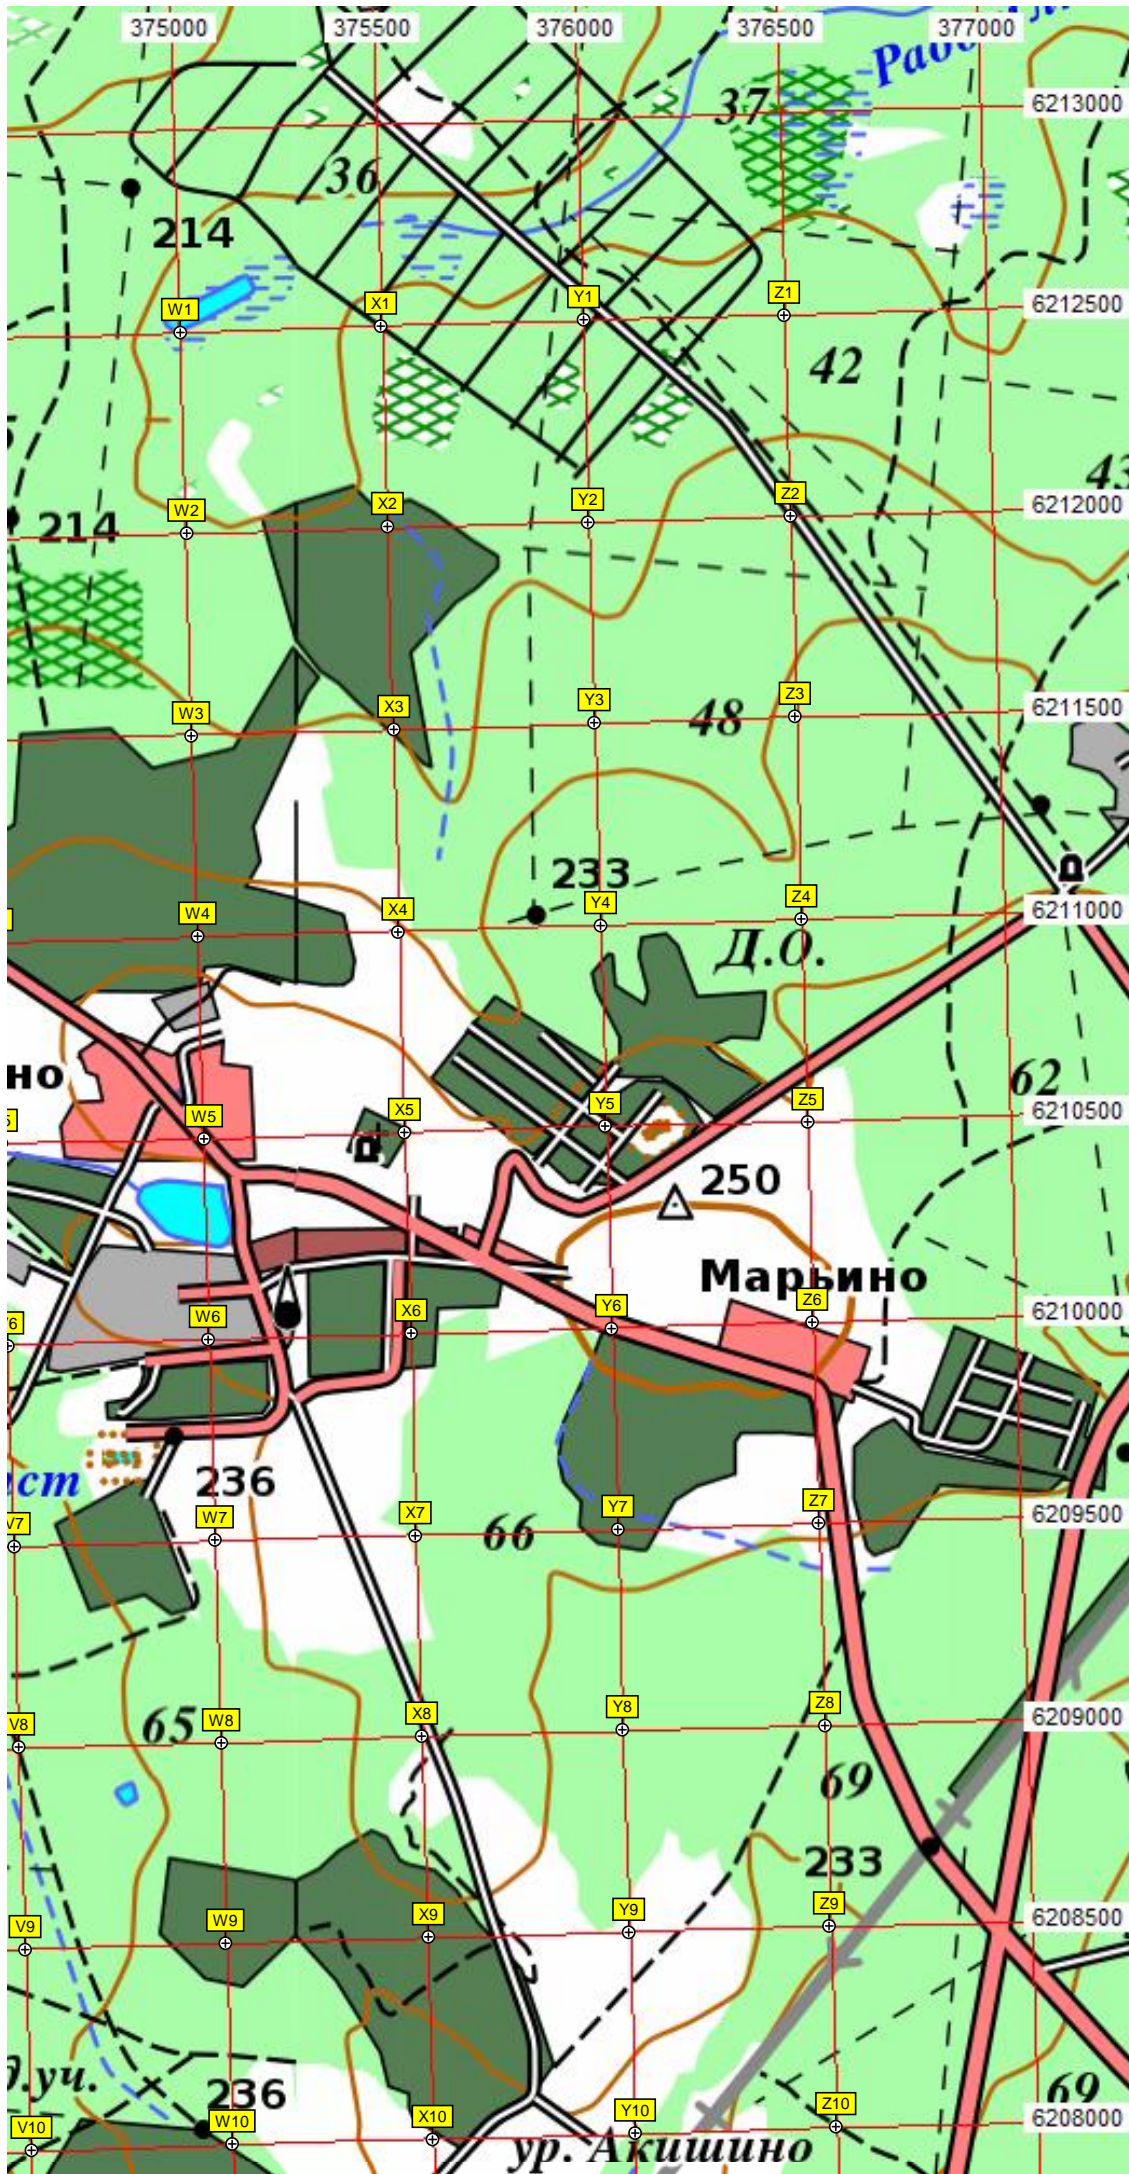

охотн. рыб. база

187

188

Алехново

Стар. Алехново

Парус

НО

3.0.

m/б

196

196

Новораково

Истринское водохранилище  
хвт. Дамишино

180

ур. Новосергово

стр.

сад.уч.

Духанино

МТФ

Холм

Адуево

Сысоево

371000 371500 372000 372500 373000

195