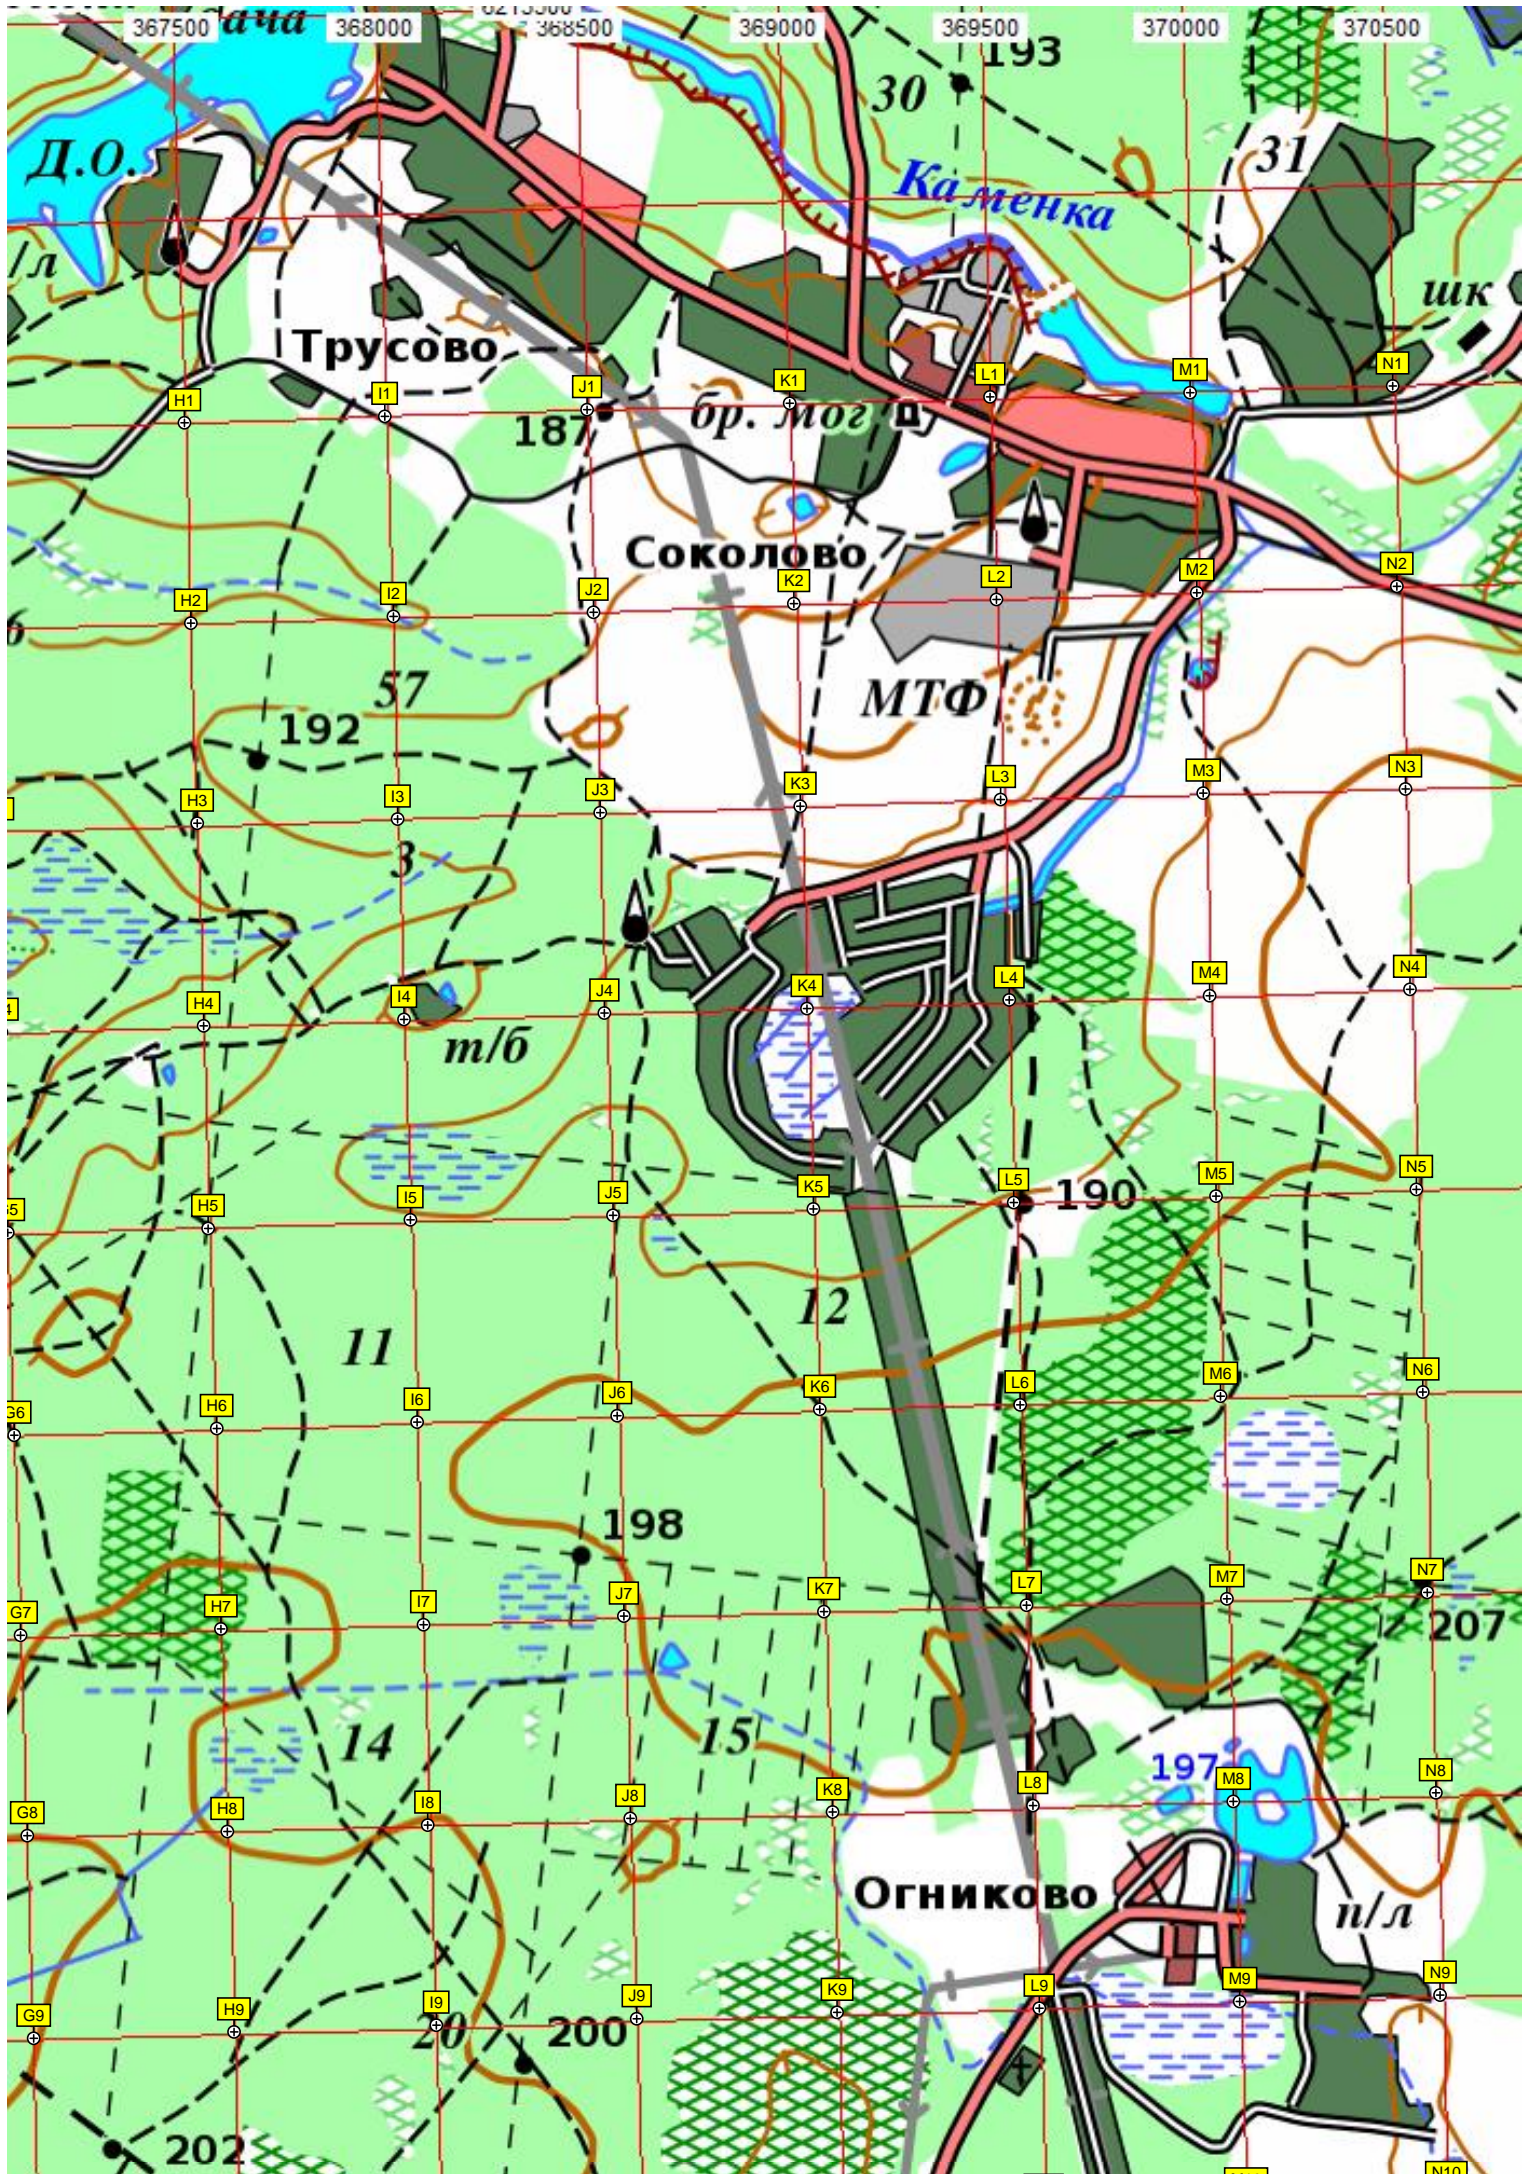

охотн. рыб. база

187

188

Алехново

Стар. Алехново

Парус

НО

3.0.

m/б

196

196

Новораково

Истринское водохранилище  
хвт. Дамишино

180

ур. Новосергово

стр.

сад.уч.

Духанино

МТФ

Холм

Адуево

Сысоево

371000 371500 372000 372500 373000

195