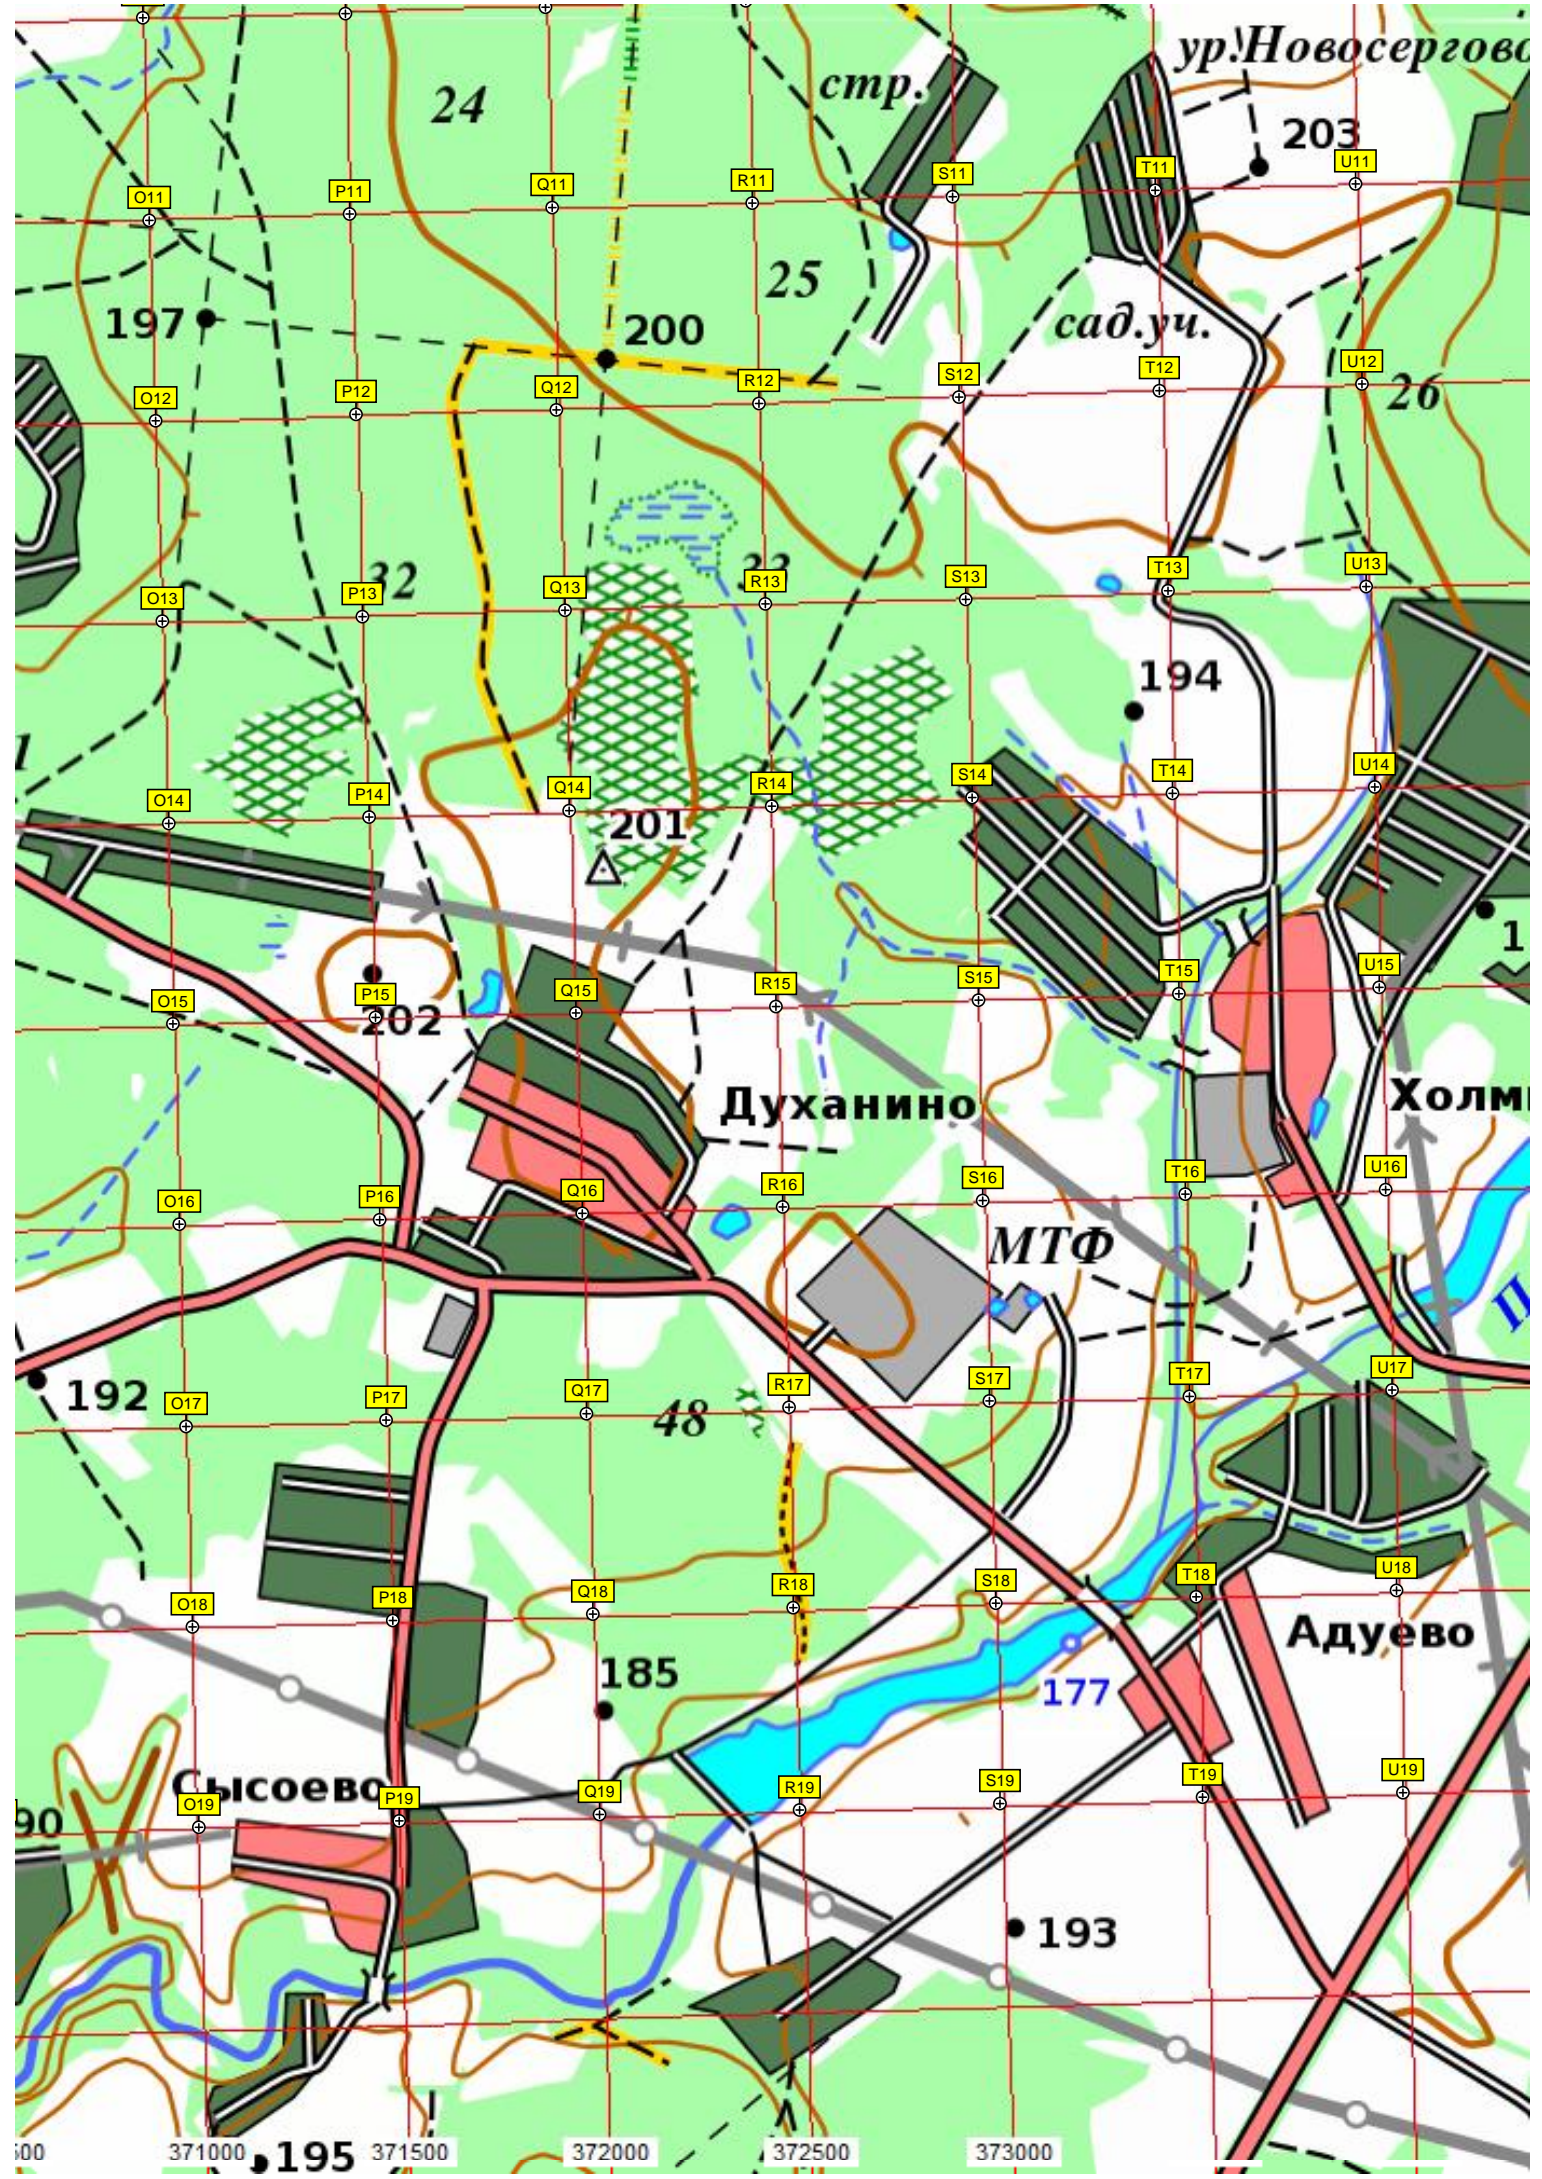

охотн. рыб. база

187

188

Алехново

Стар. Алехново

Парус

НО

3.0.

m/б

196

196

Новораково

Истринское водохранилище  
хвт. Дамишино

180

ур. Новосергово

стр.

сад.уч.

Духанино

МТФ

Холм

Адуево

Сысоево

371000 371500 372000 372500 373000

195