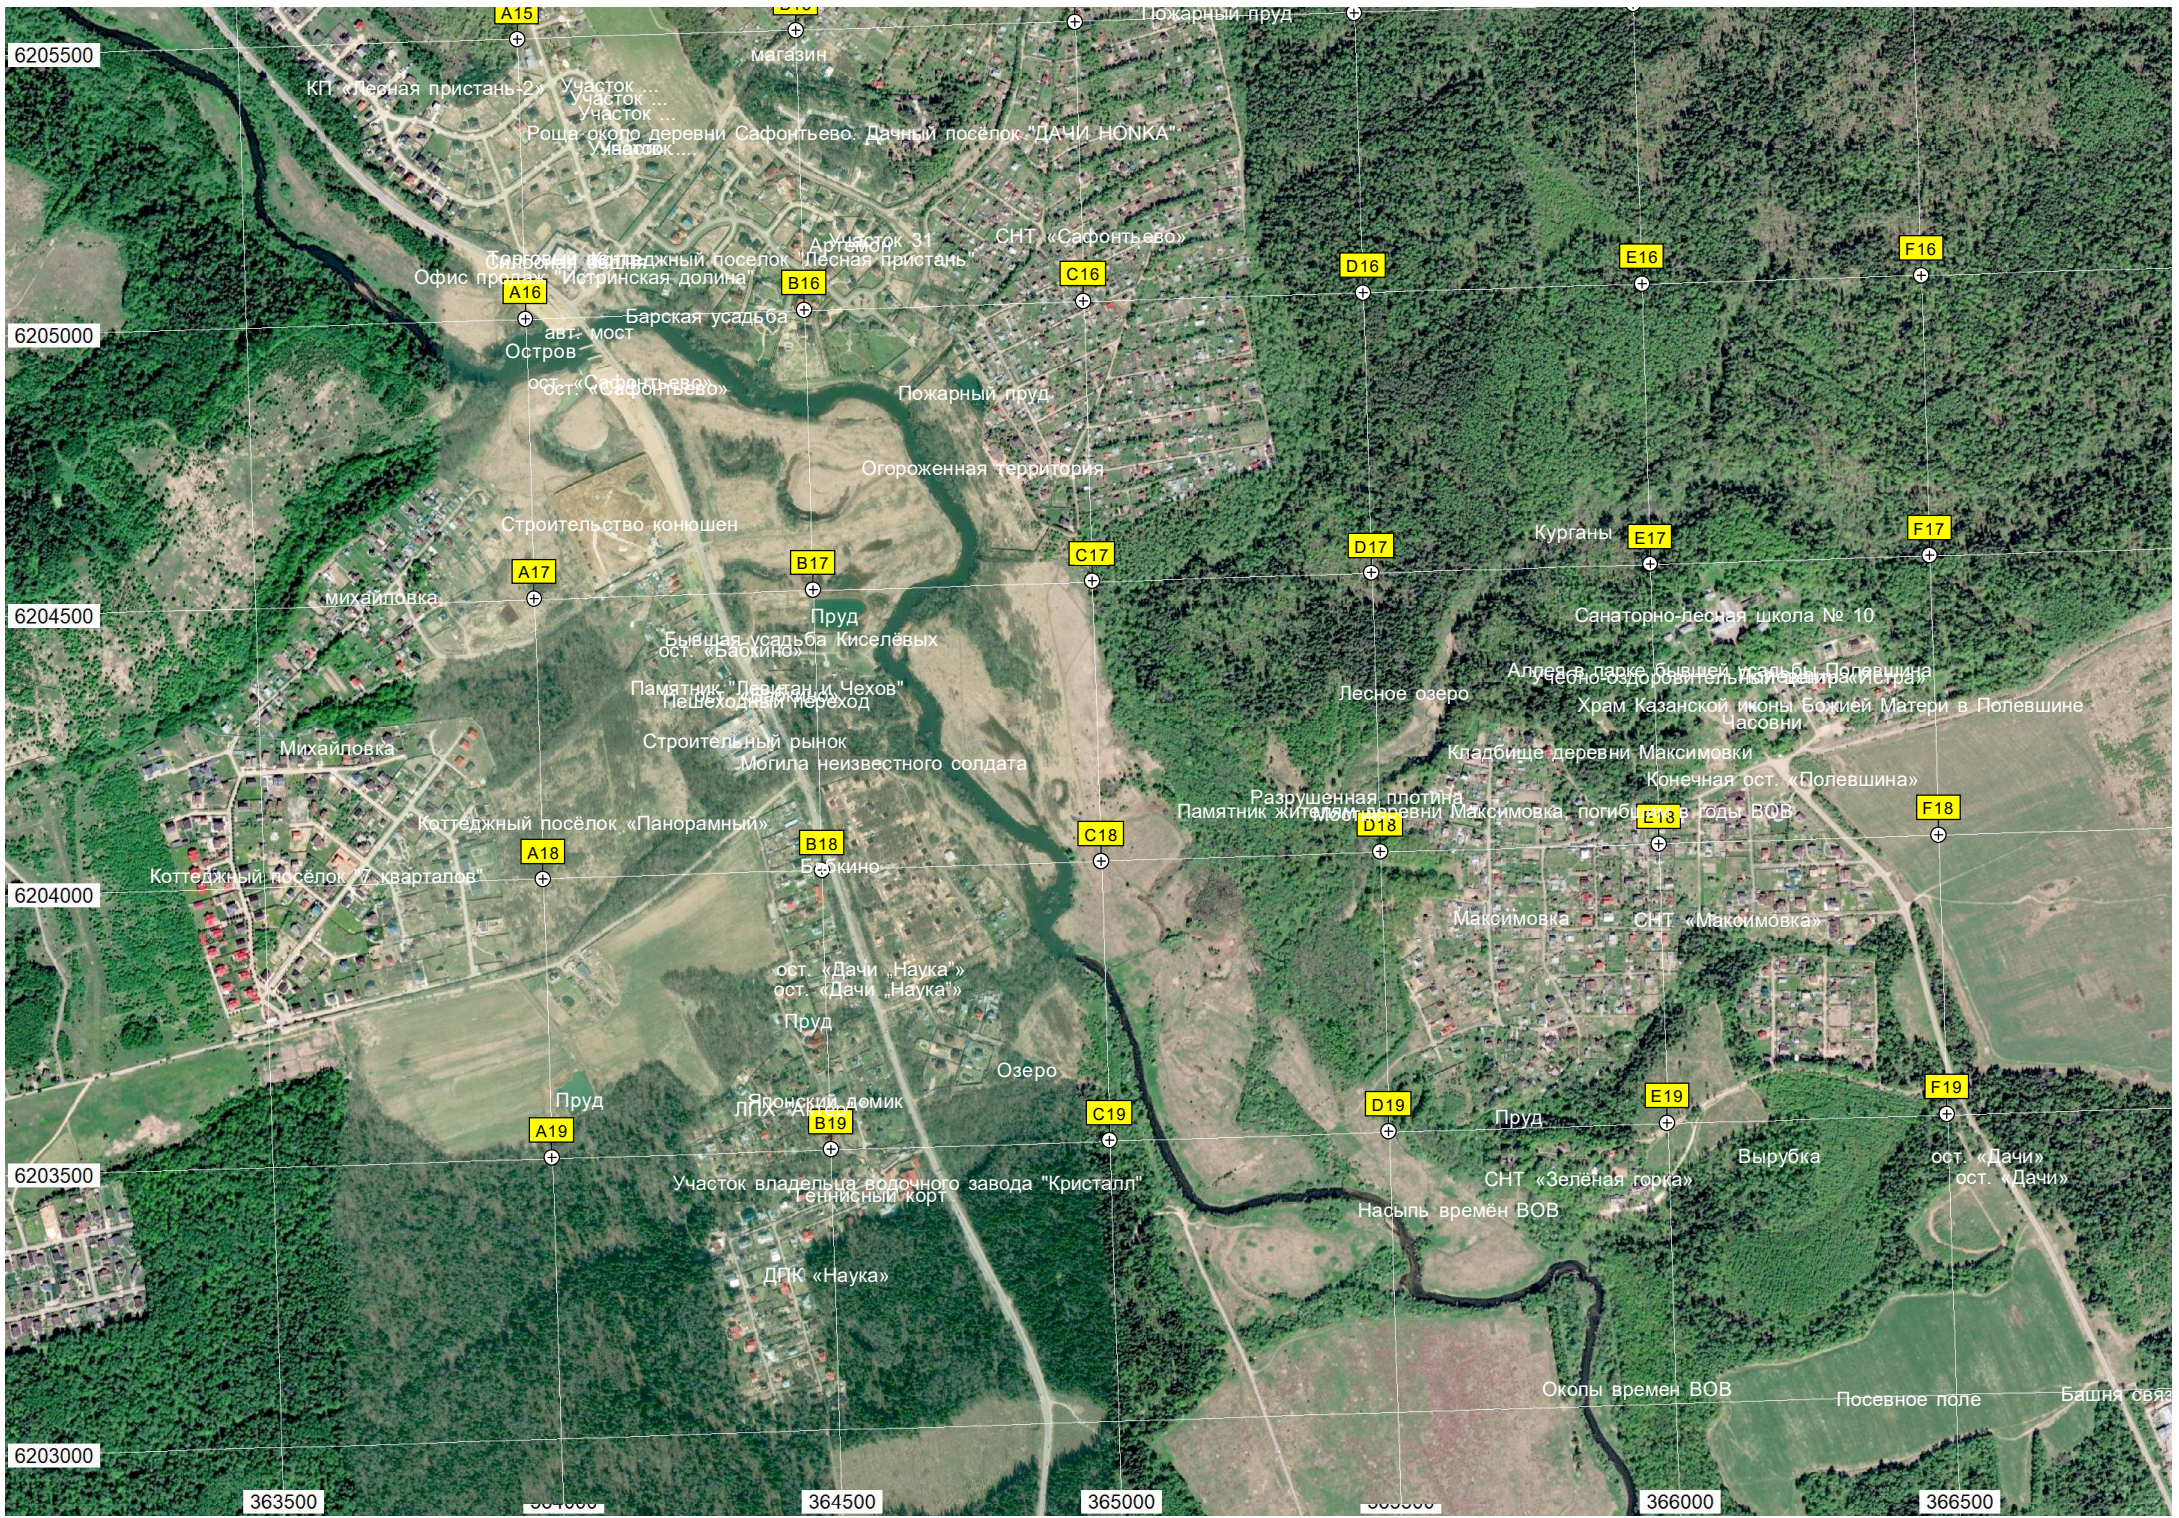

Огороженная территория 2.2 Га

Плотина на Калево-Водосливной плотине

Строящийся КП «Победы»

Коттеджный посёлок «Истрия»

G15

6205500

6205000

6204500