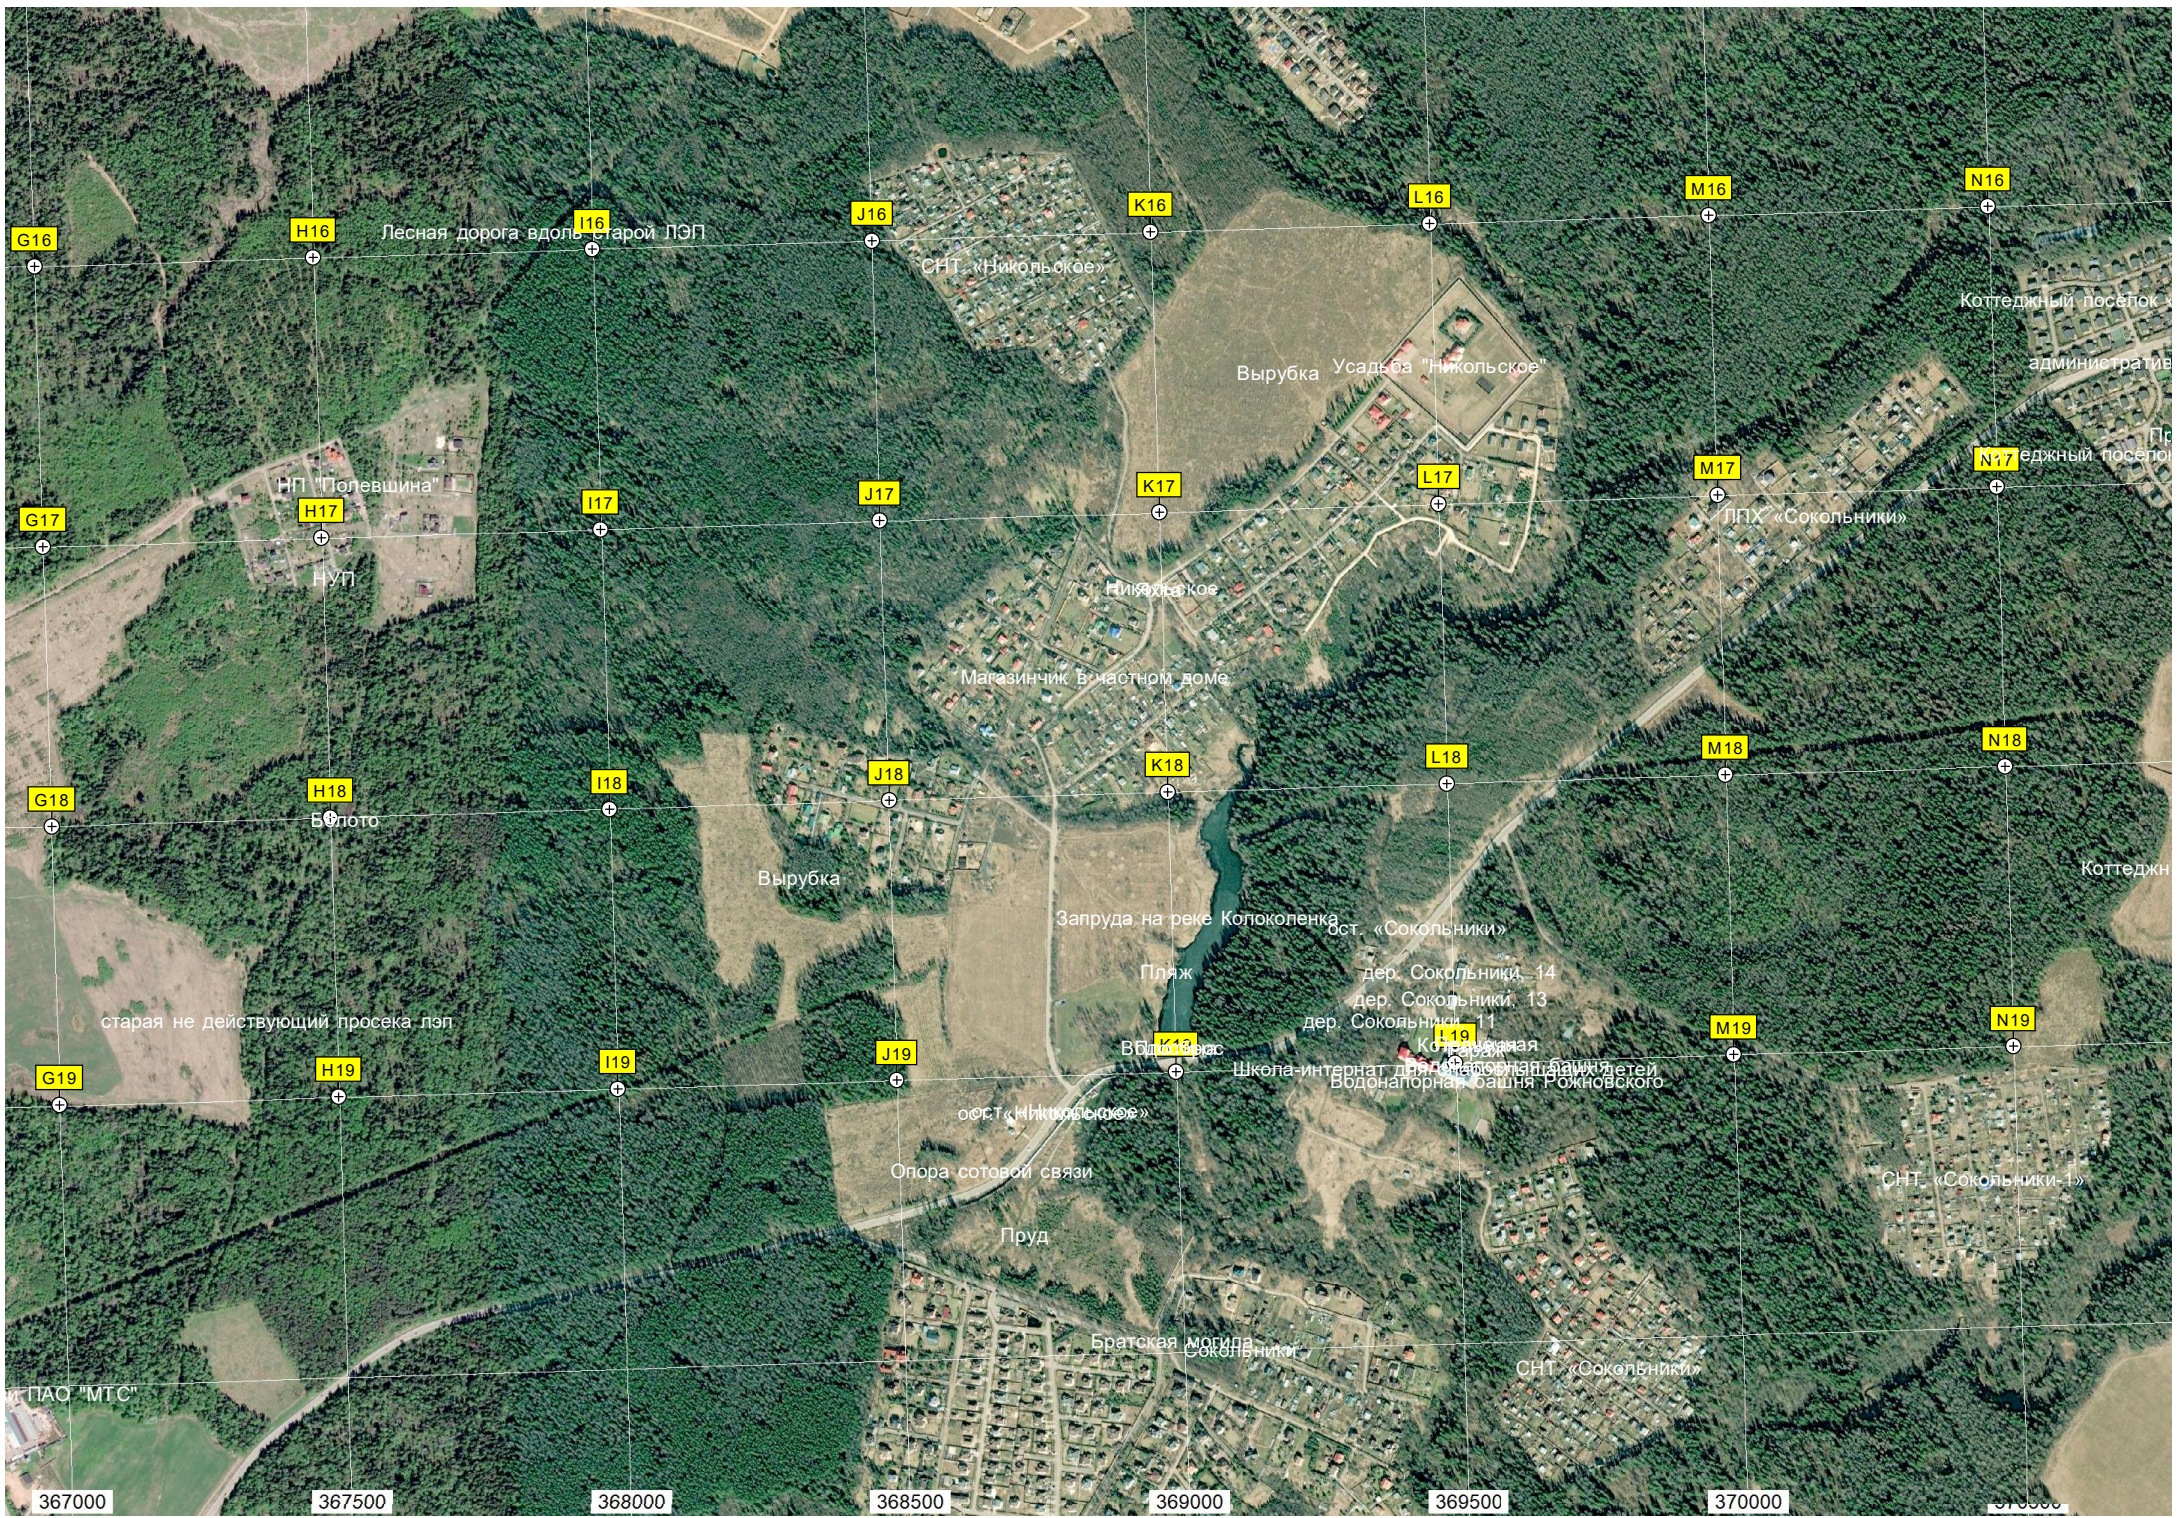

G16

H16

J16

K16

L16

M16

N16

G17

H17

J17

K17

L17

M17

N17

G18

H18

J18

K18

L18

M18

N18

G19

H19

J19

K19

L19

M19

N19

ПАО "МТС"

367000

367500

368000

368500

369000

369500

370000

370500

Лесная дорога вдоль старой ЛЭП

СНТ «Никольское»

Вырубка Усадьба «Никольское»

Коттеджный поселок

административ

НП «Полевщина»

НУП

Никольское

Магазинчик в частном доме

ЛПХ «Сокольники»

Коттеджный поселок

Болото

Вырубка

Запруда на реке Колоколенка

ост. «Сокольники»

старая не действующий просека лэп

Пляж

дер. Сокольники - 14

дер. Сокольники - 13

дер. Сокольники - 11

Водонасос

Школа-интернат для детей

Водонапорная башня Рожновского

ост. «Никольское»

Опора сотовой связи

Пруд

Братская могила

СНТ «Сокольники»

СНТ «Сокольники-1»