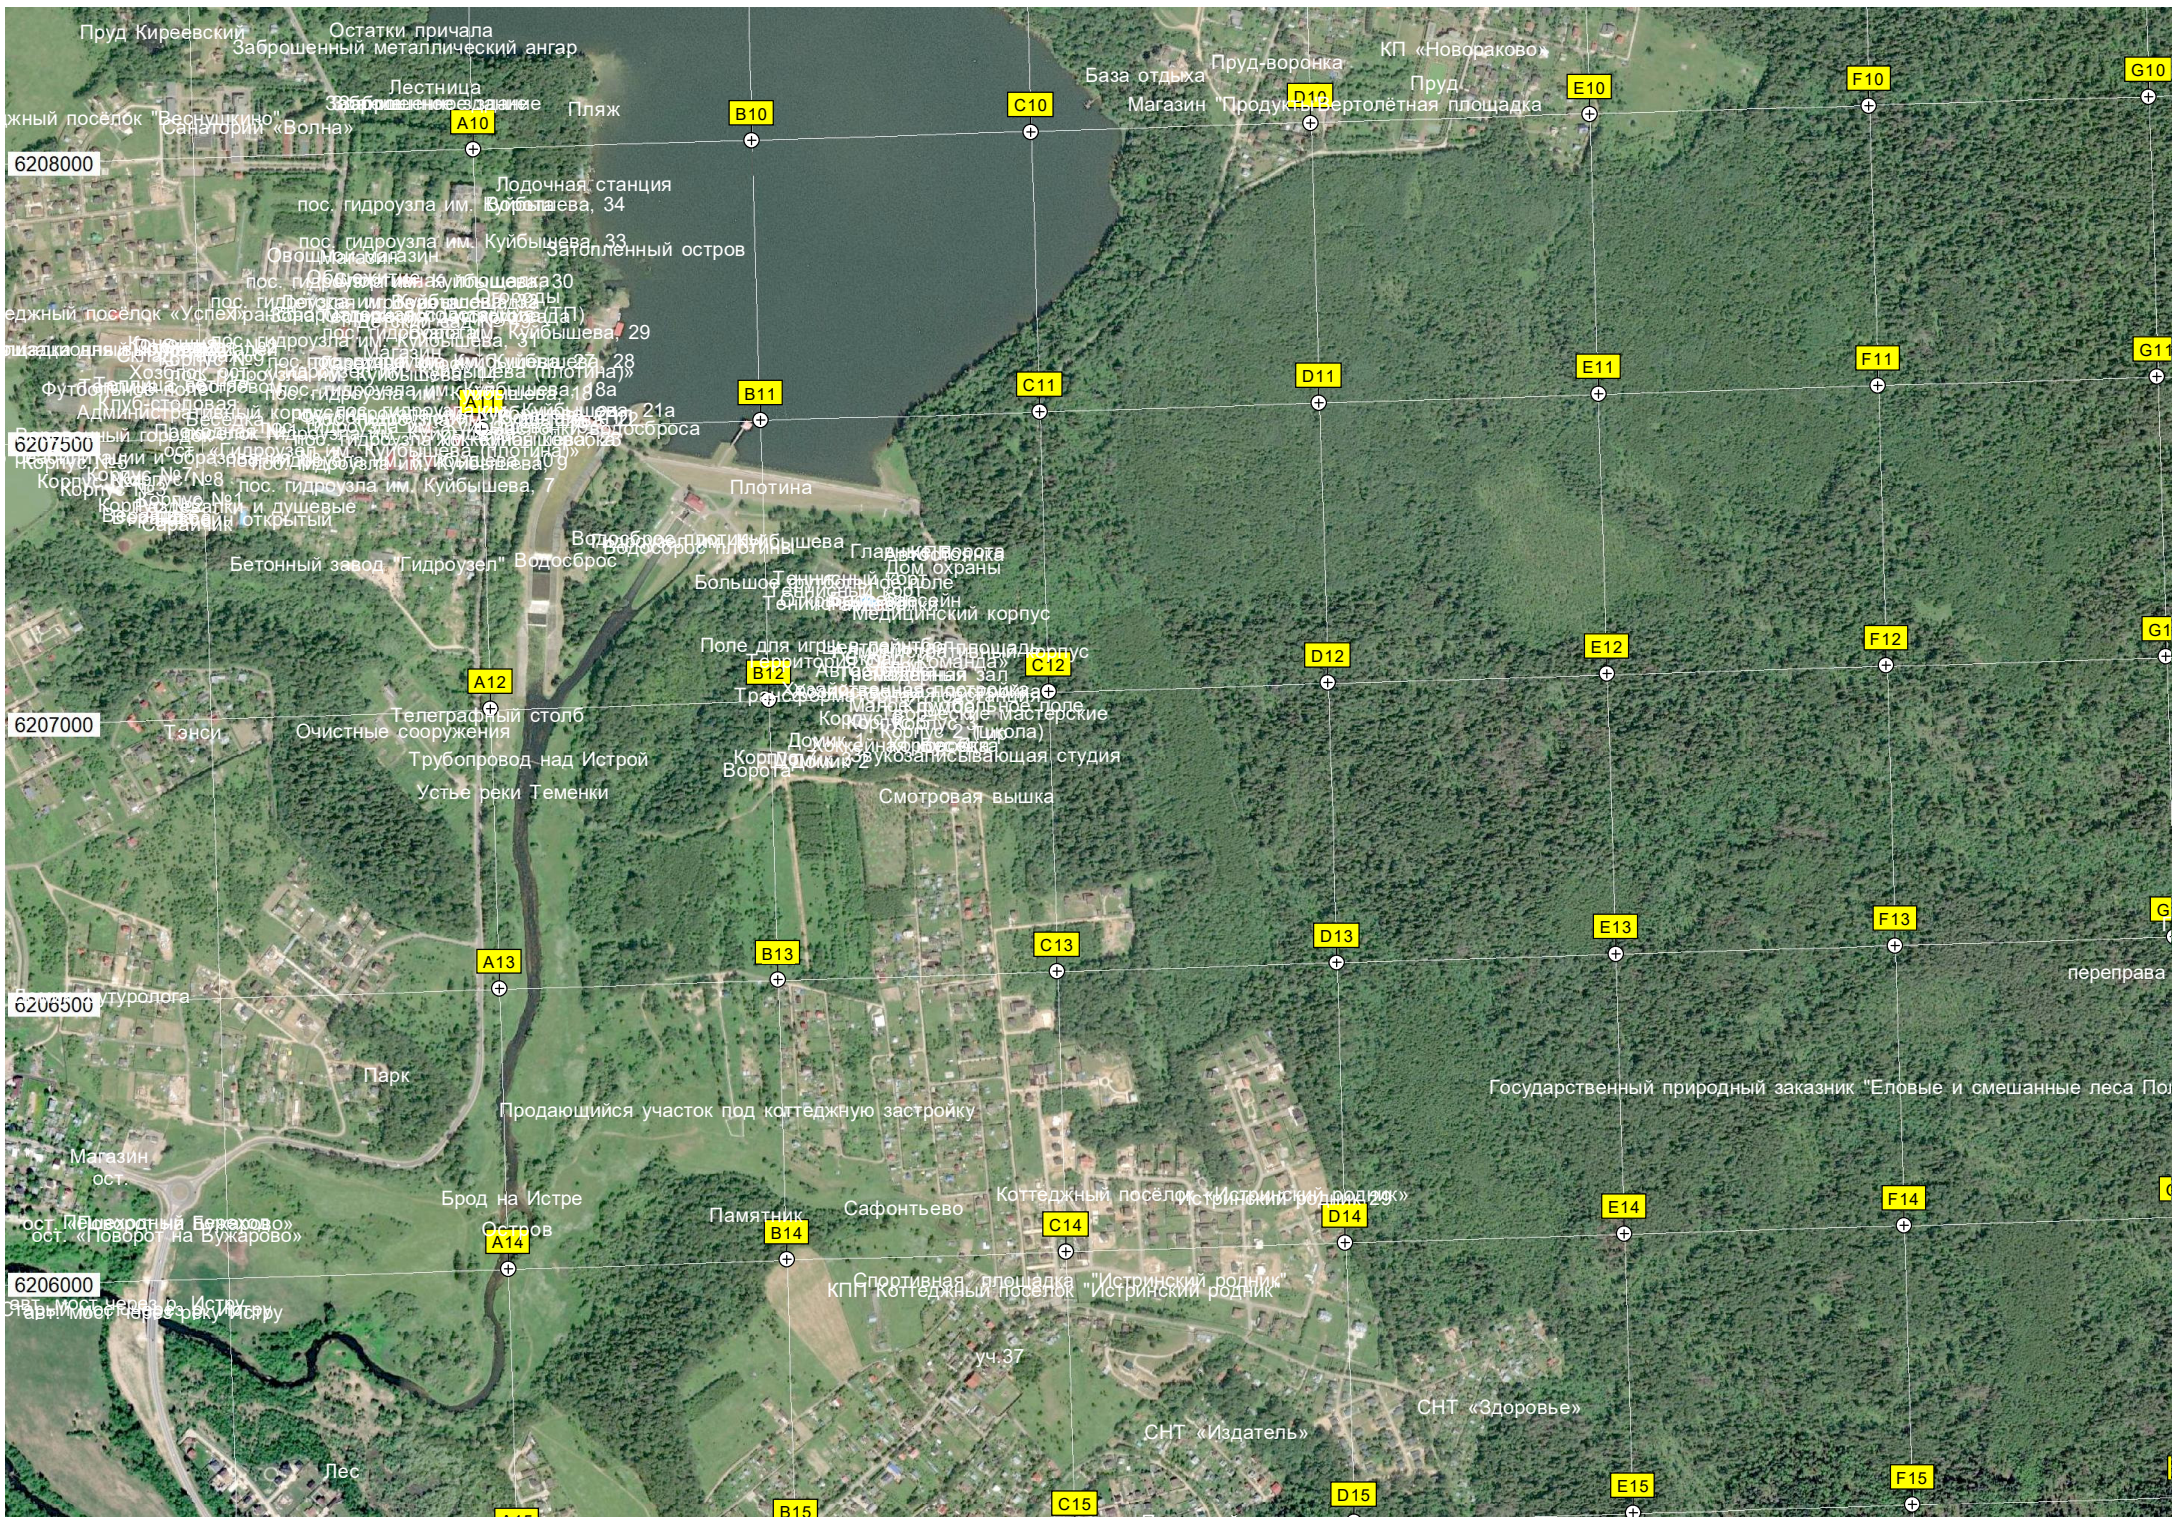

начало истока колокольни

Пруд Киреевский  
Остатки причала  
Заброшенный металлический ангар  
Лестница  
Пляж  
Санаторий «Волна»

пос. гидроузла им. В.И. Куйбышева, 34  
пос. гидроузла им. Куйбышева, 33  
пос. гидроузла им. Куйбышева, 30  
пос. гидроузла им. Куйбышева, 29  
пос. гидроузла им. Куйбышева, 28  
пос. гидроузла им. Куйбышева, 27  
пос. гидроузла им. Куйбышева, 21а  
пос. гидроузла им. Куйбышева, 7