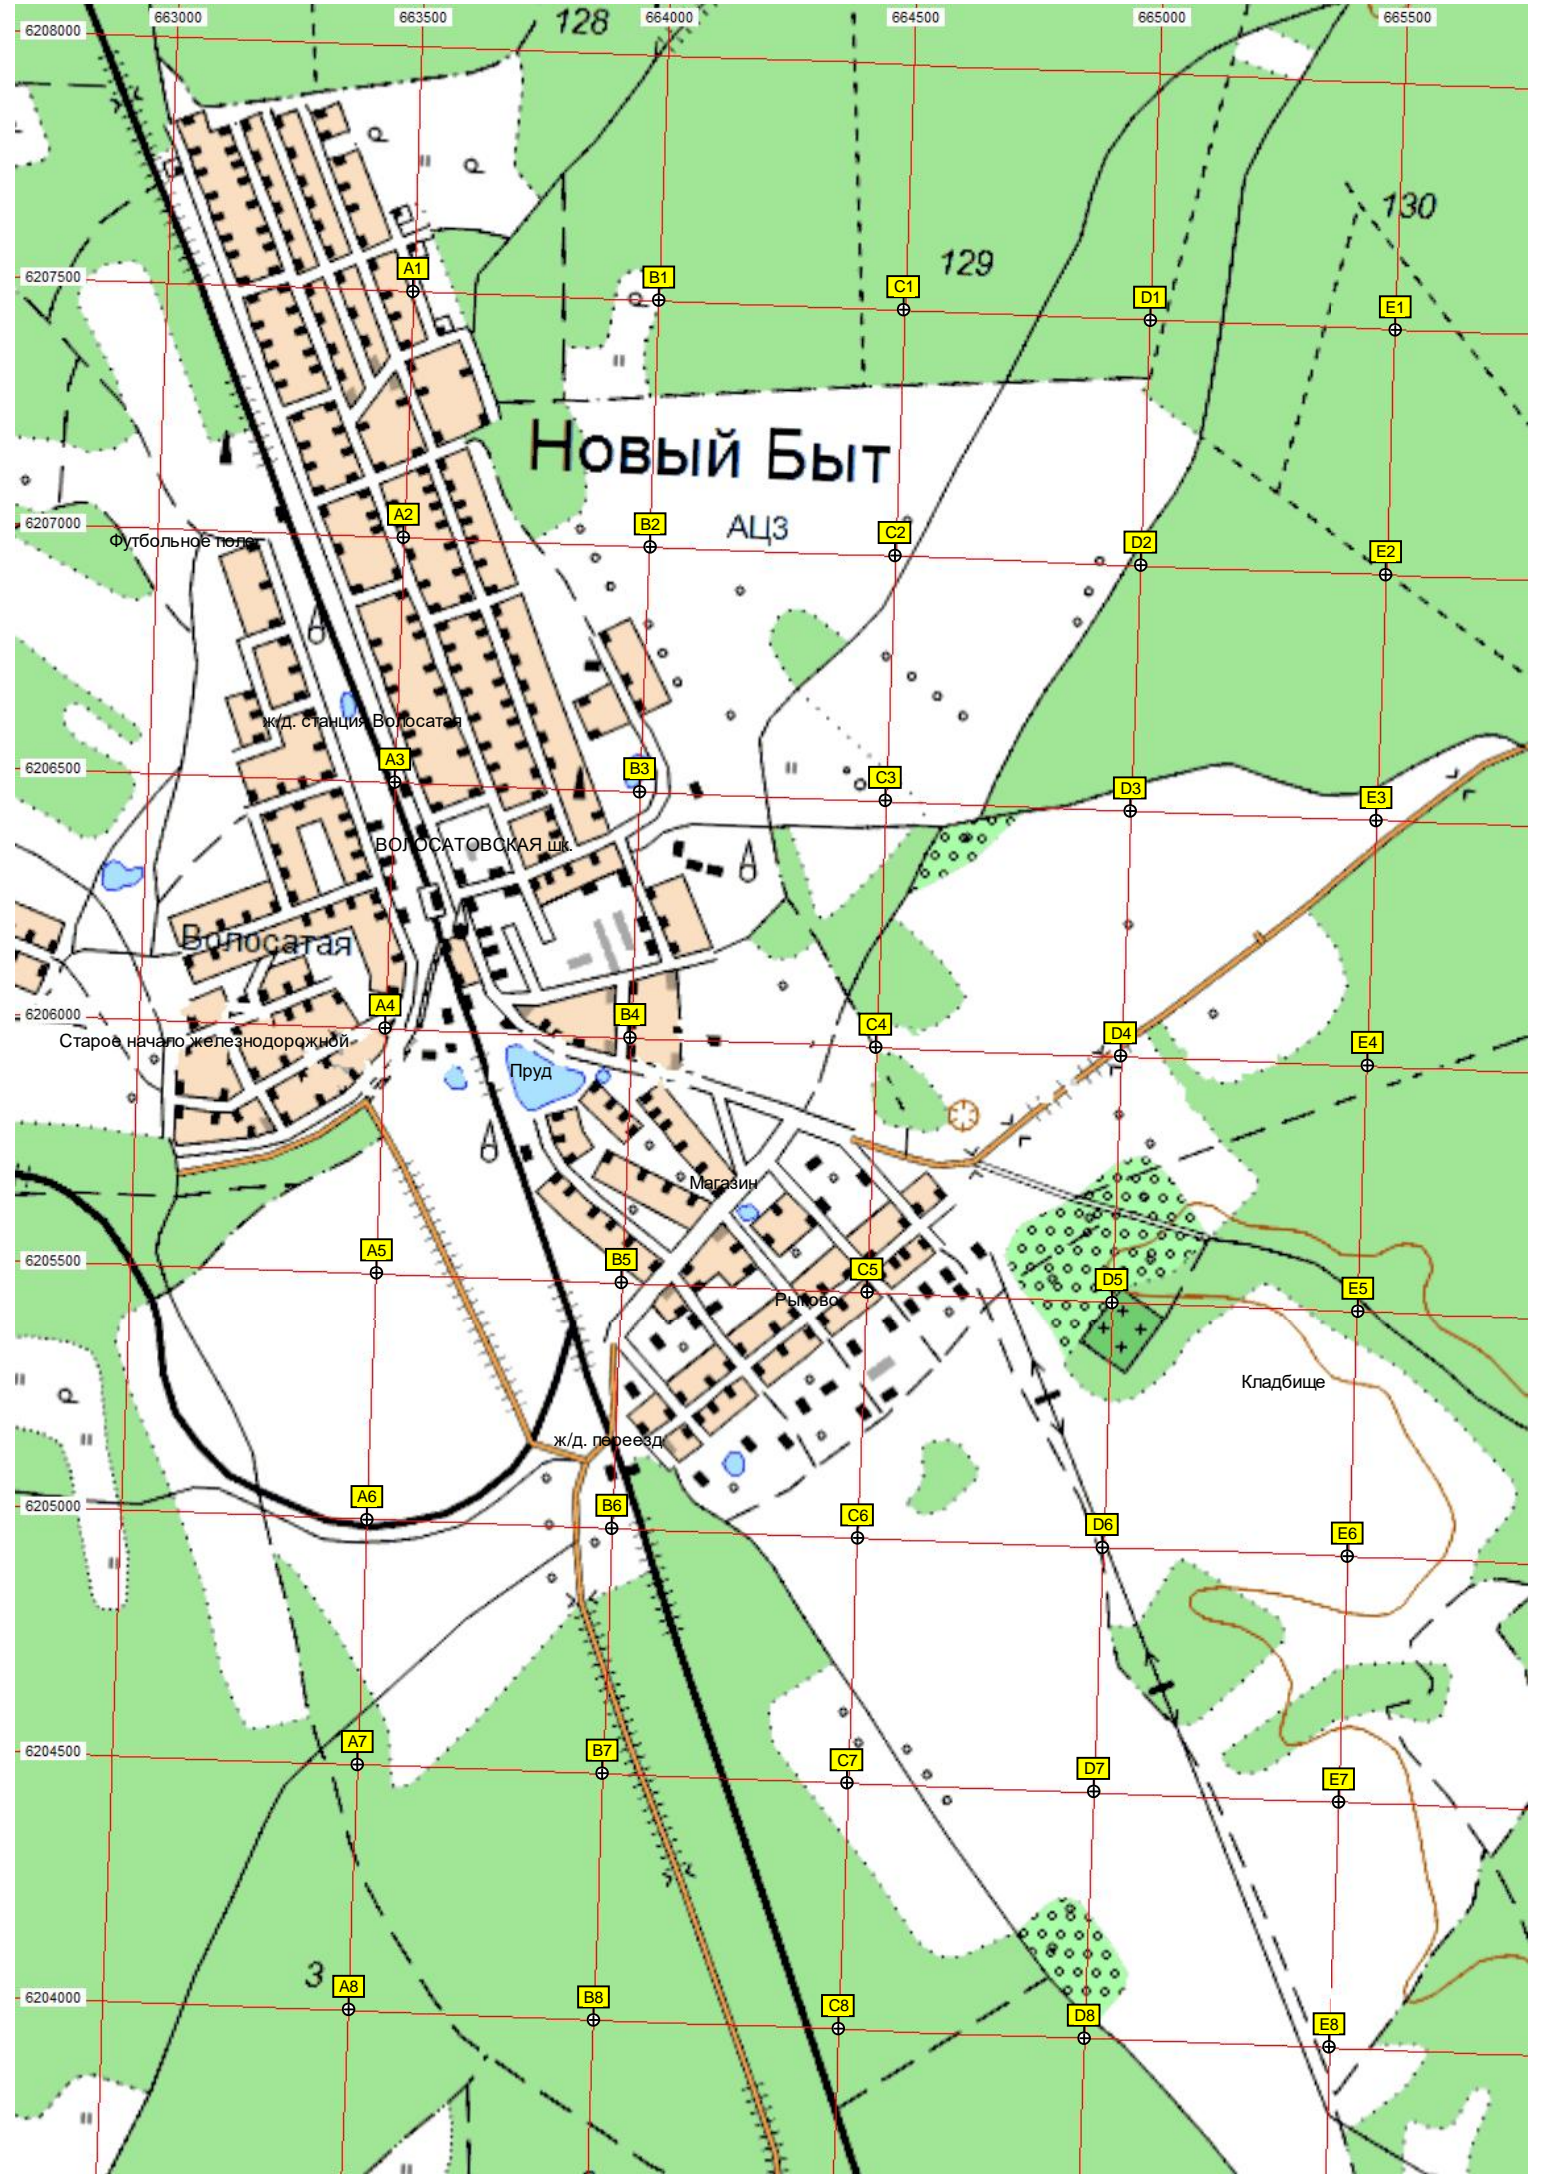

# Новый Быт

АЦЗ

Волосатая

Пруд

Магазин

Рынок

Кладбище

ж/д. станция Волосатая

ВОЛОСАТОВСКАЯ ШК

Старое начало железнодорожной

ж/д. переезд

Футбольное поле

669000

669500

670000

670500