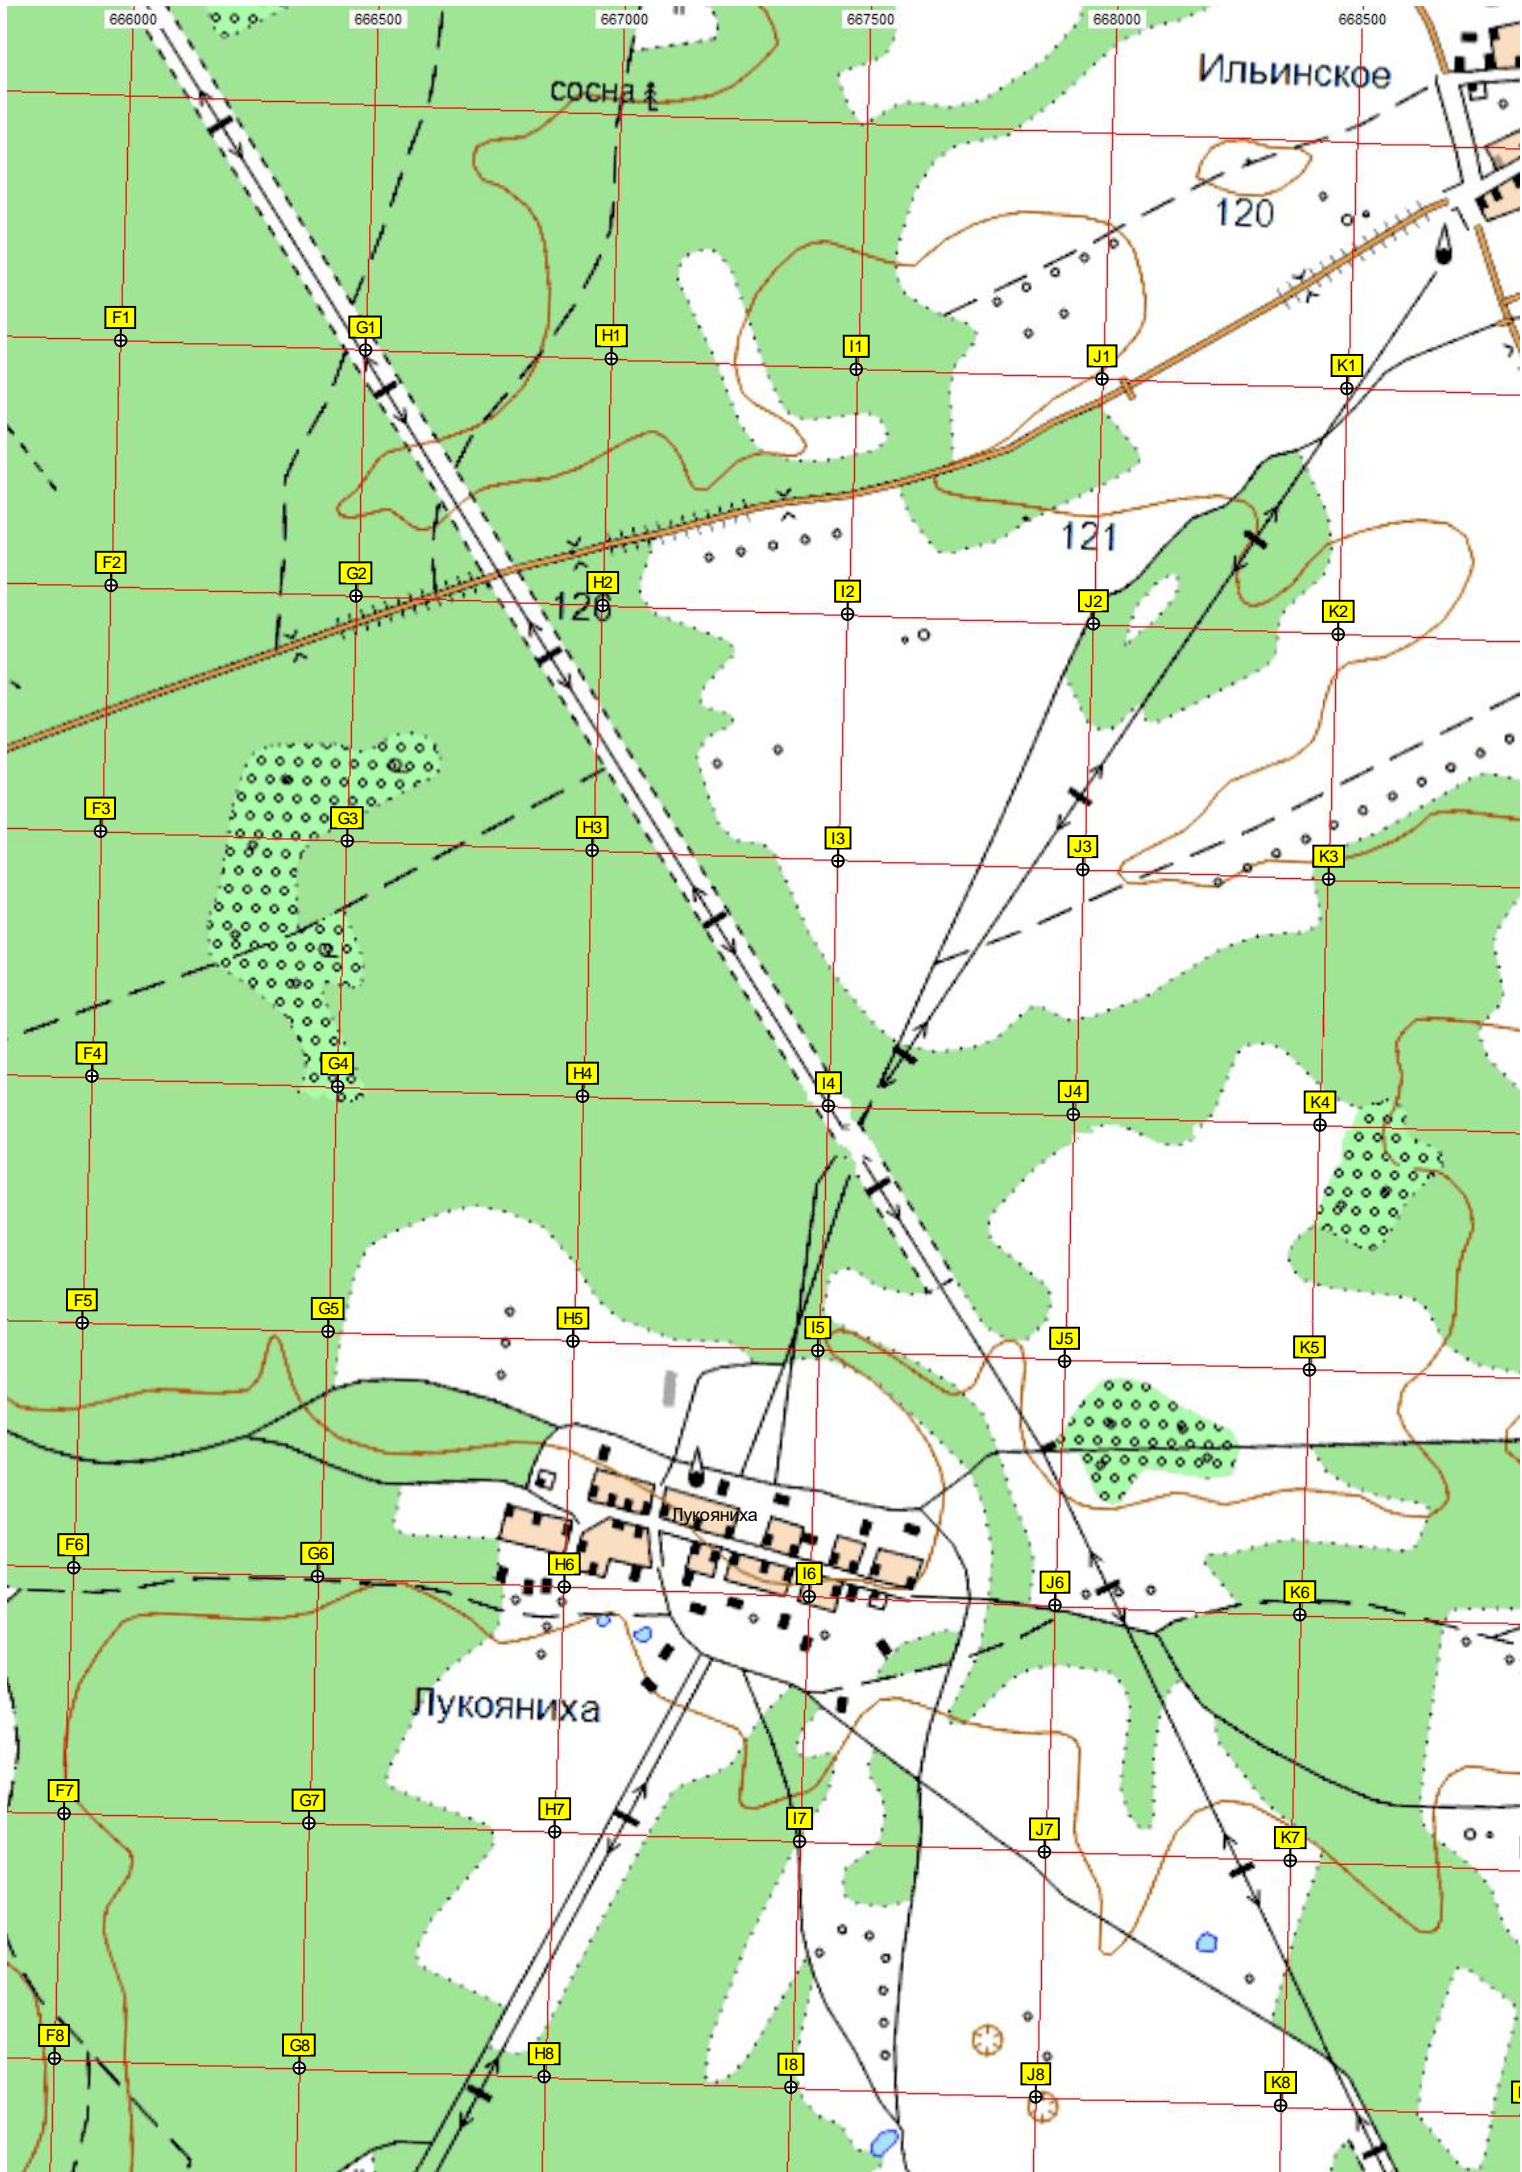

# Новый Быт

АЦЗ

Волосатая

Пруд

Магазин

Рынок

Кладбище

ж/д. станция Волосатая

ВОЛОСАТОВСКАЯ ШК

Старое начало железнодорожной

ж/д. переезд

Футбольное поле

669000

669500

670000

670500

Большое Григорово

Мал. Григорово

Малое Григорово

Прибрежная

бр.