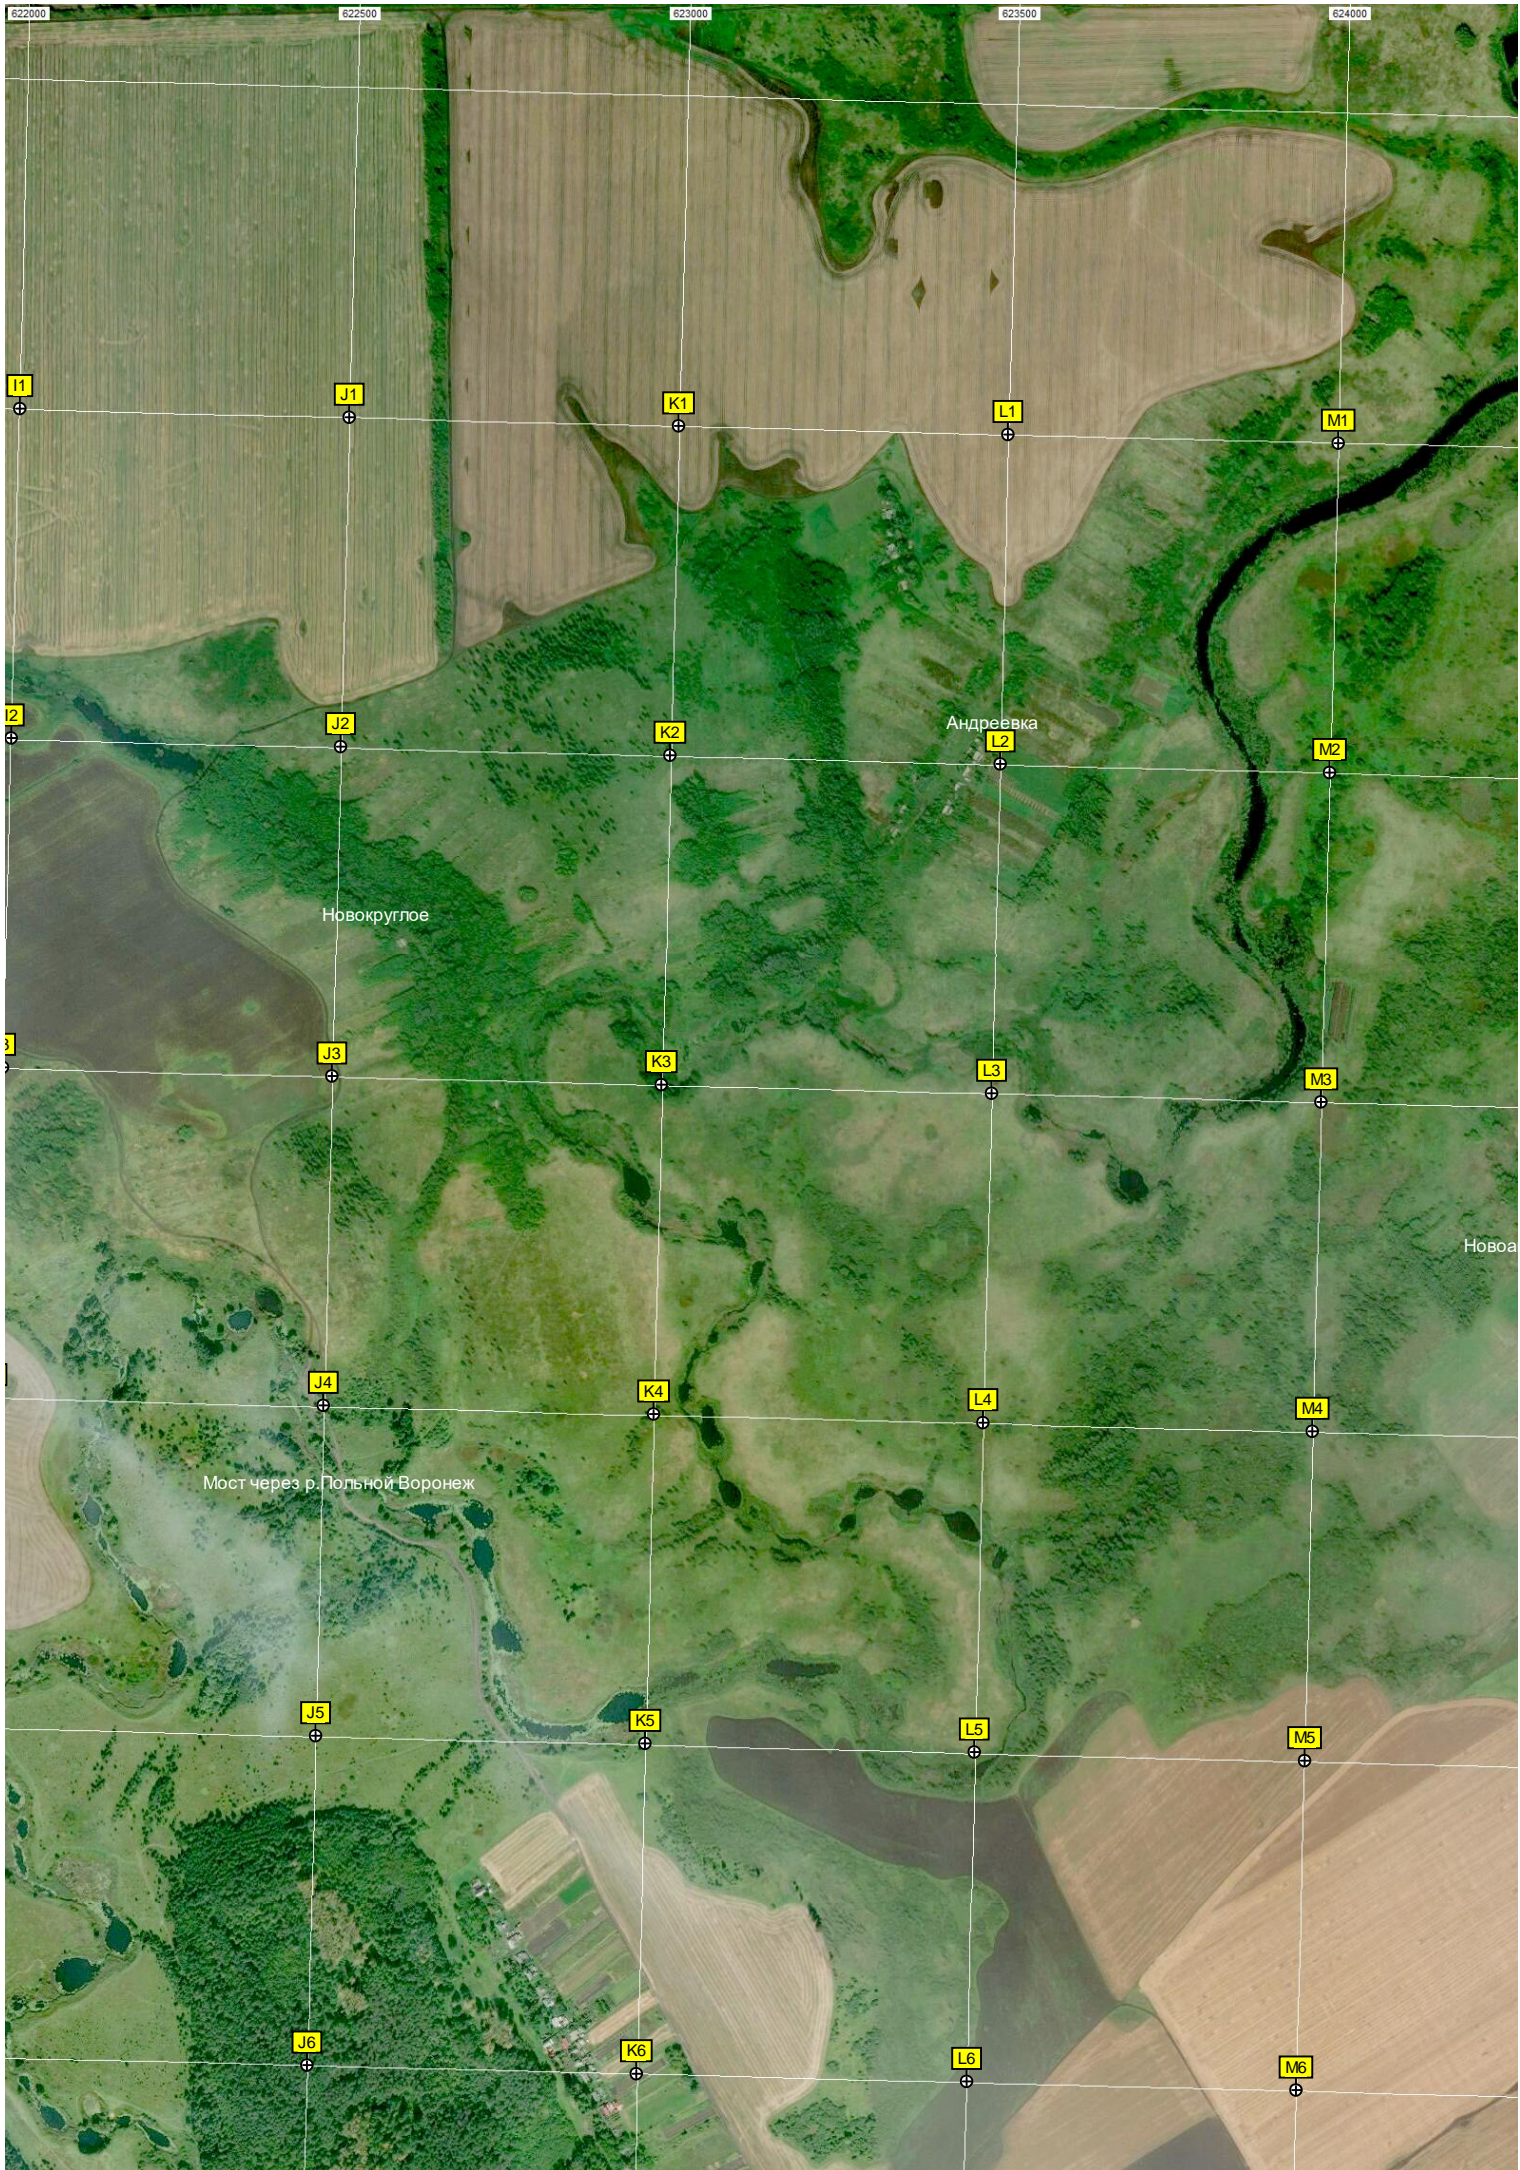

Петр Есаулов

Водонапорная башня

ПС 35 кВ «Екатерининская»

Степановка

авт. мост

Екатеринский дендрологический парк

J7

K7

L7

M7

Водонапорная башня

J8

K8

L8

M8

ул. Новая, 4