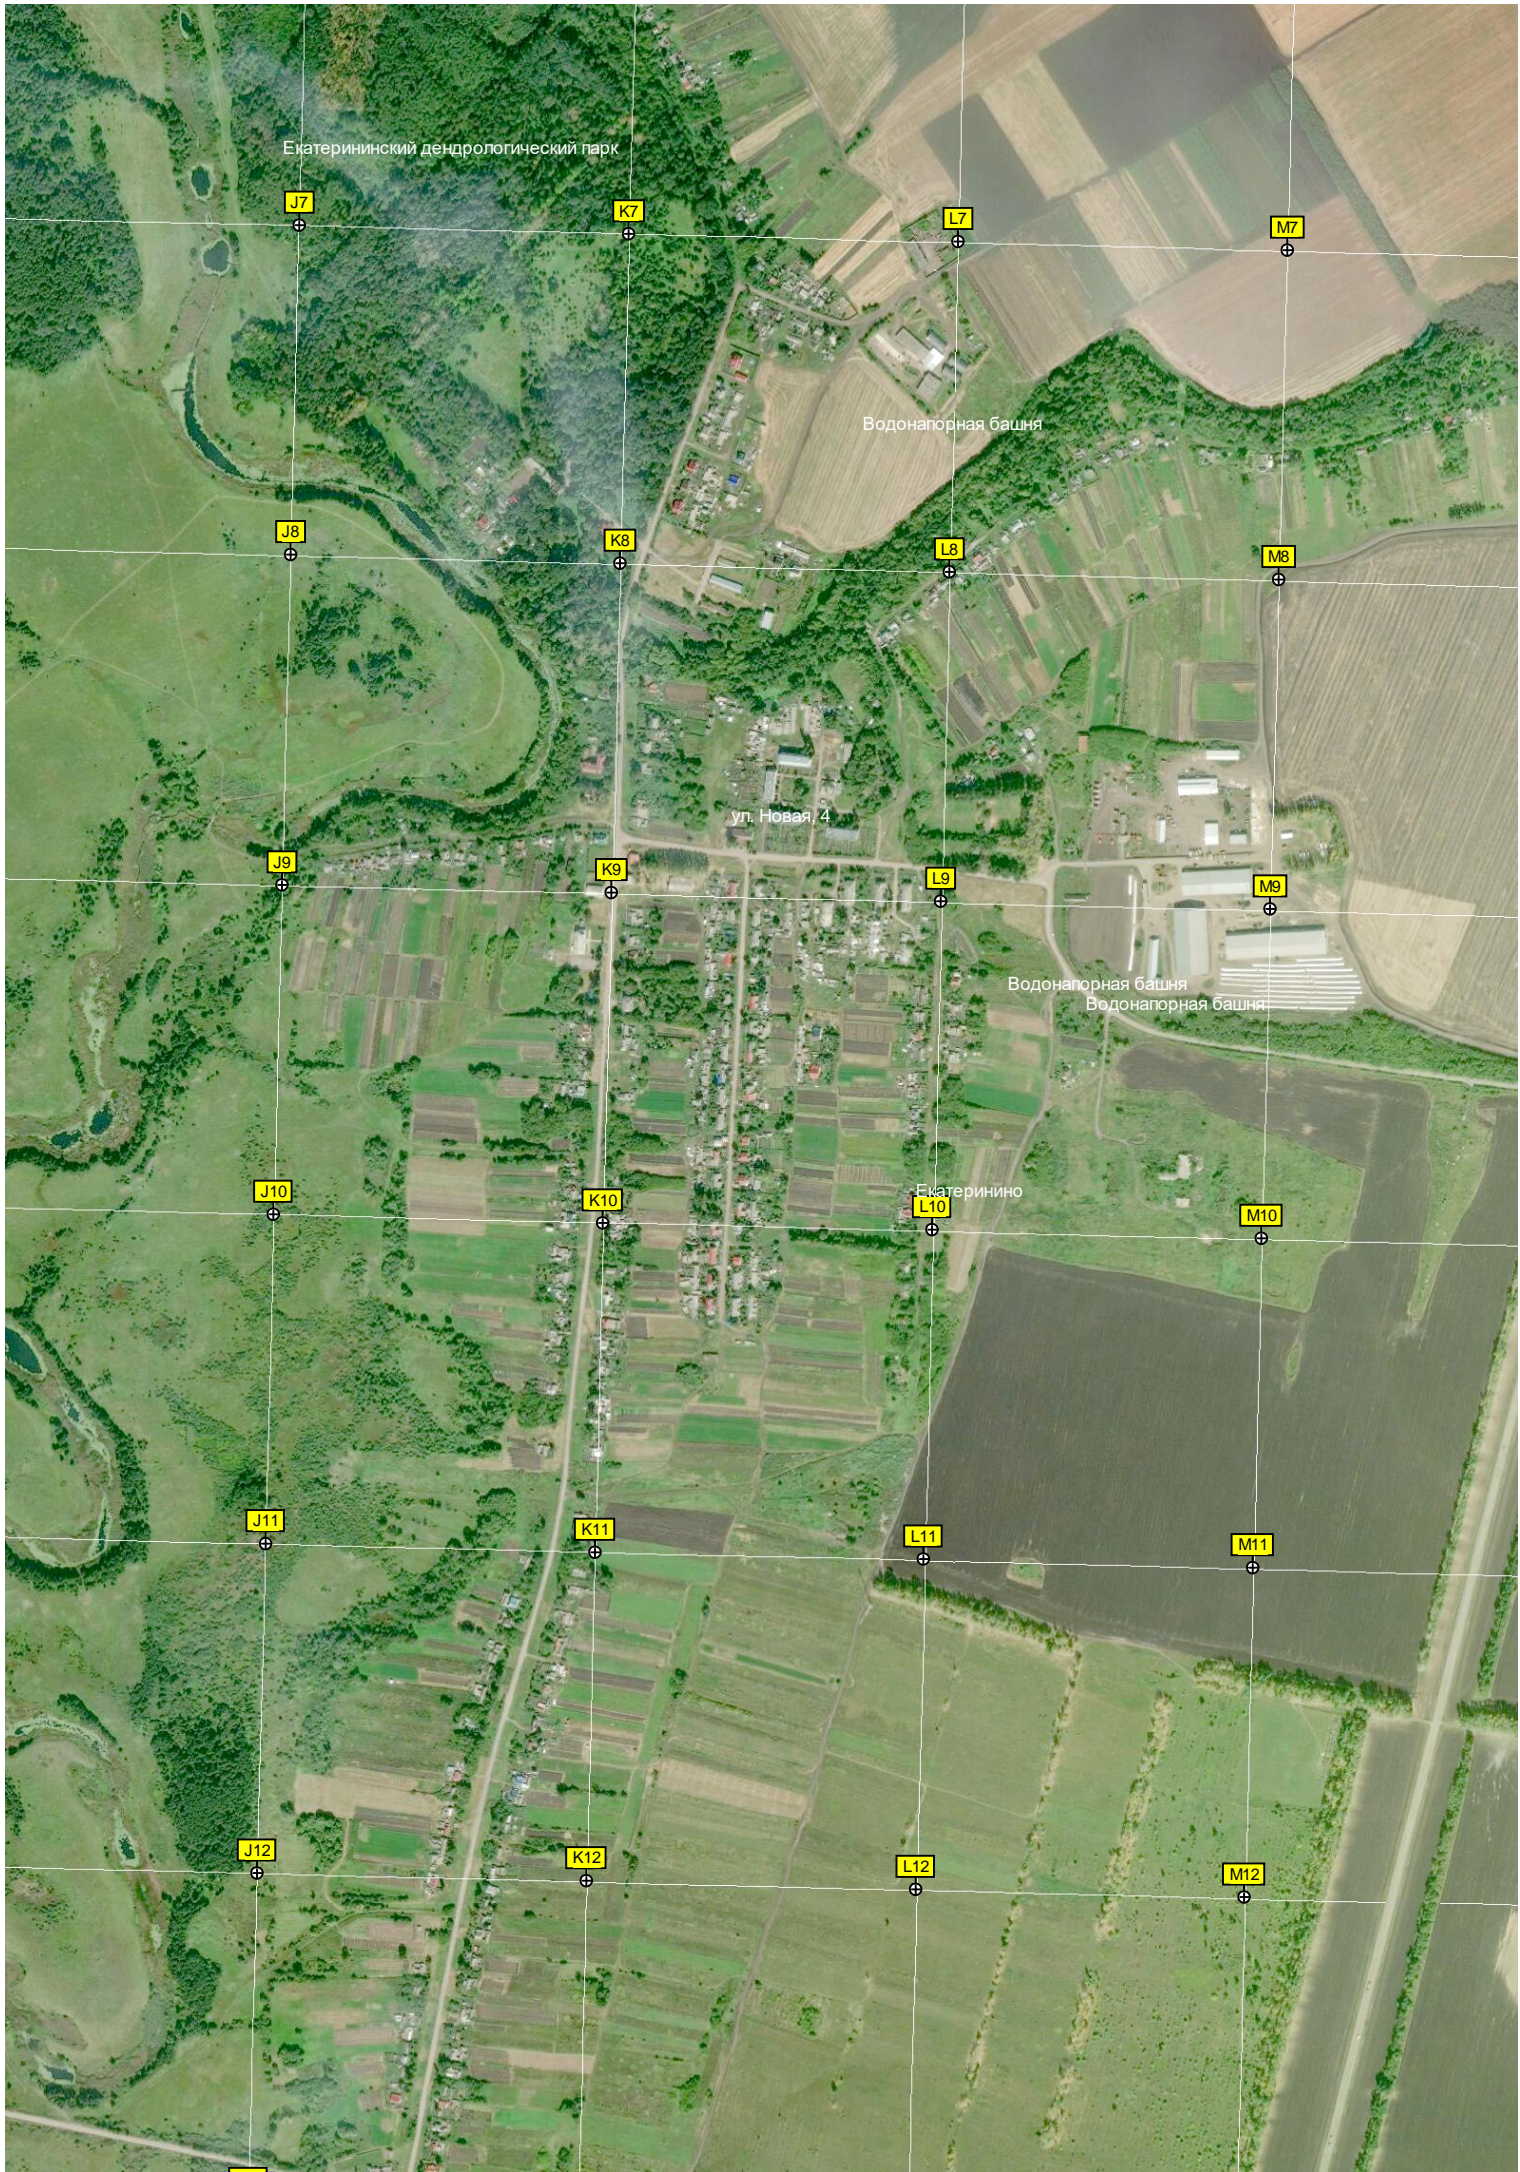

Петр Есаулов

Водонапорная башня

ПС 35 кВ «Екатерининская»

Степановка

авт. мост

Екатеринский дендрологический парк

J7

K7

L7

M7

Водонапорная башня

J8

K8

L8

M8

ул. Новая, 4