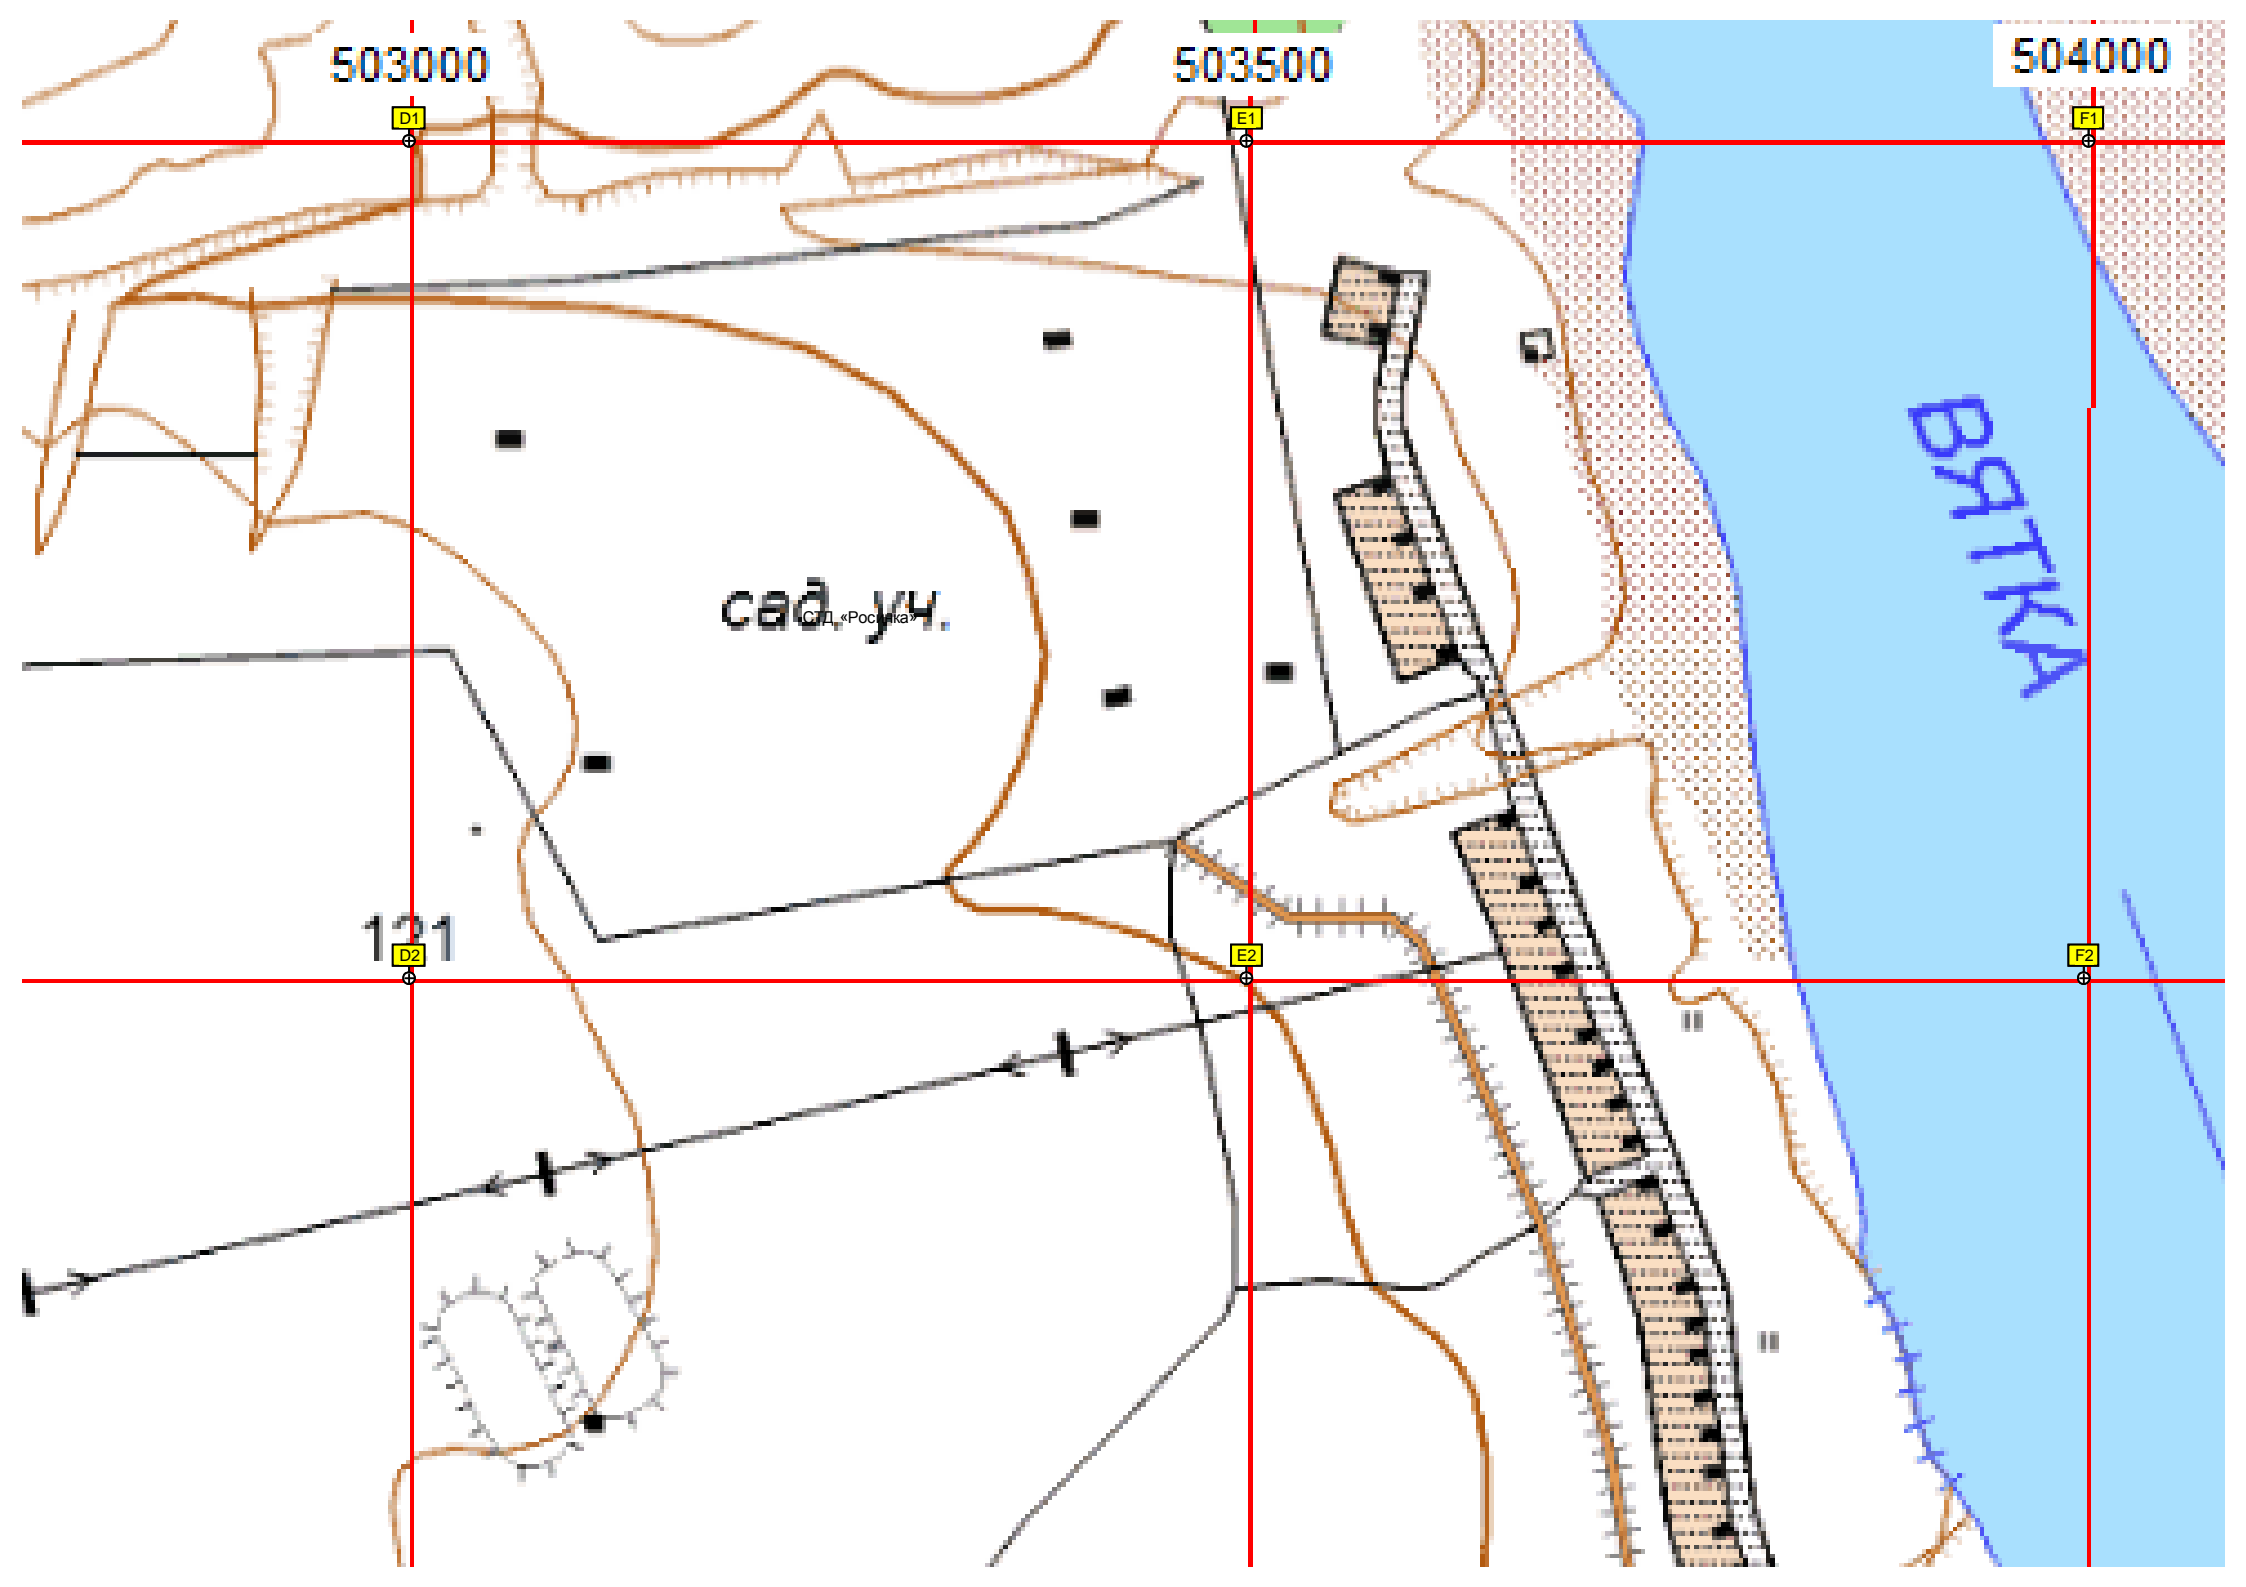

503000

503500

504000

D1

E1

F1

сад. ун.
СПД «Росинка»

121

D2

E2

F2

БАТКА