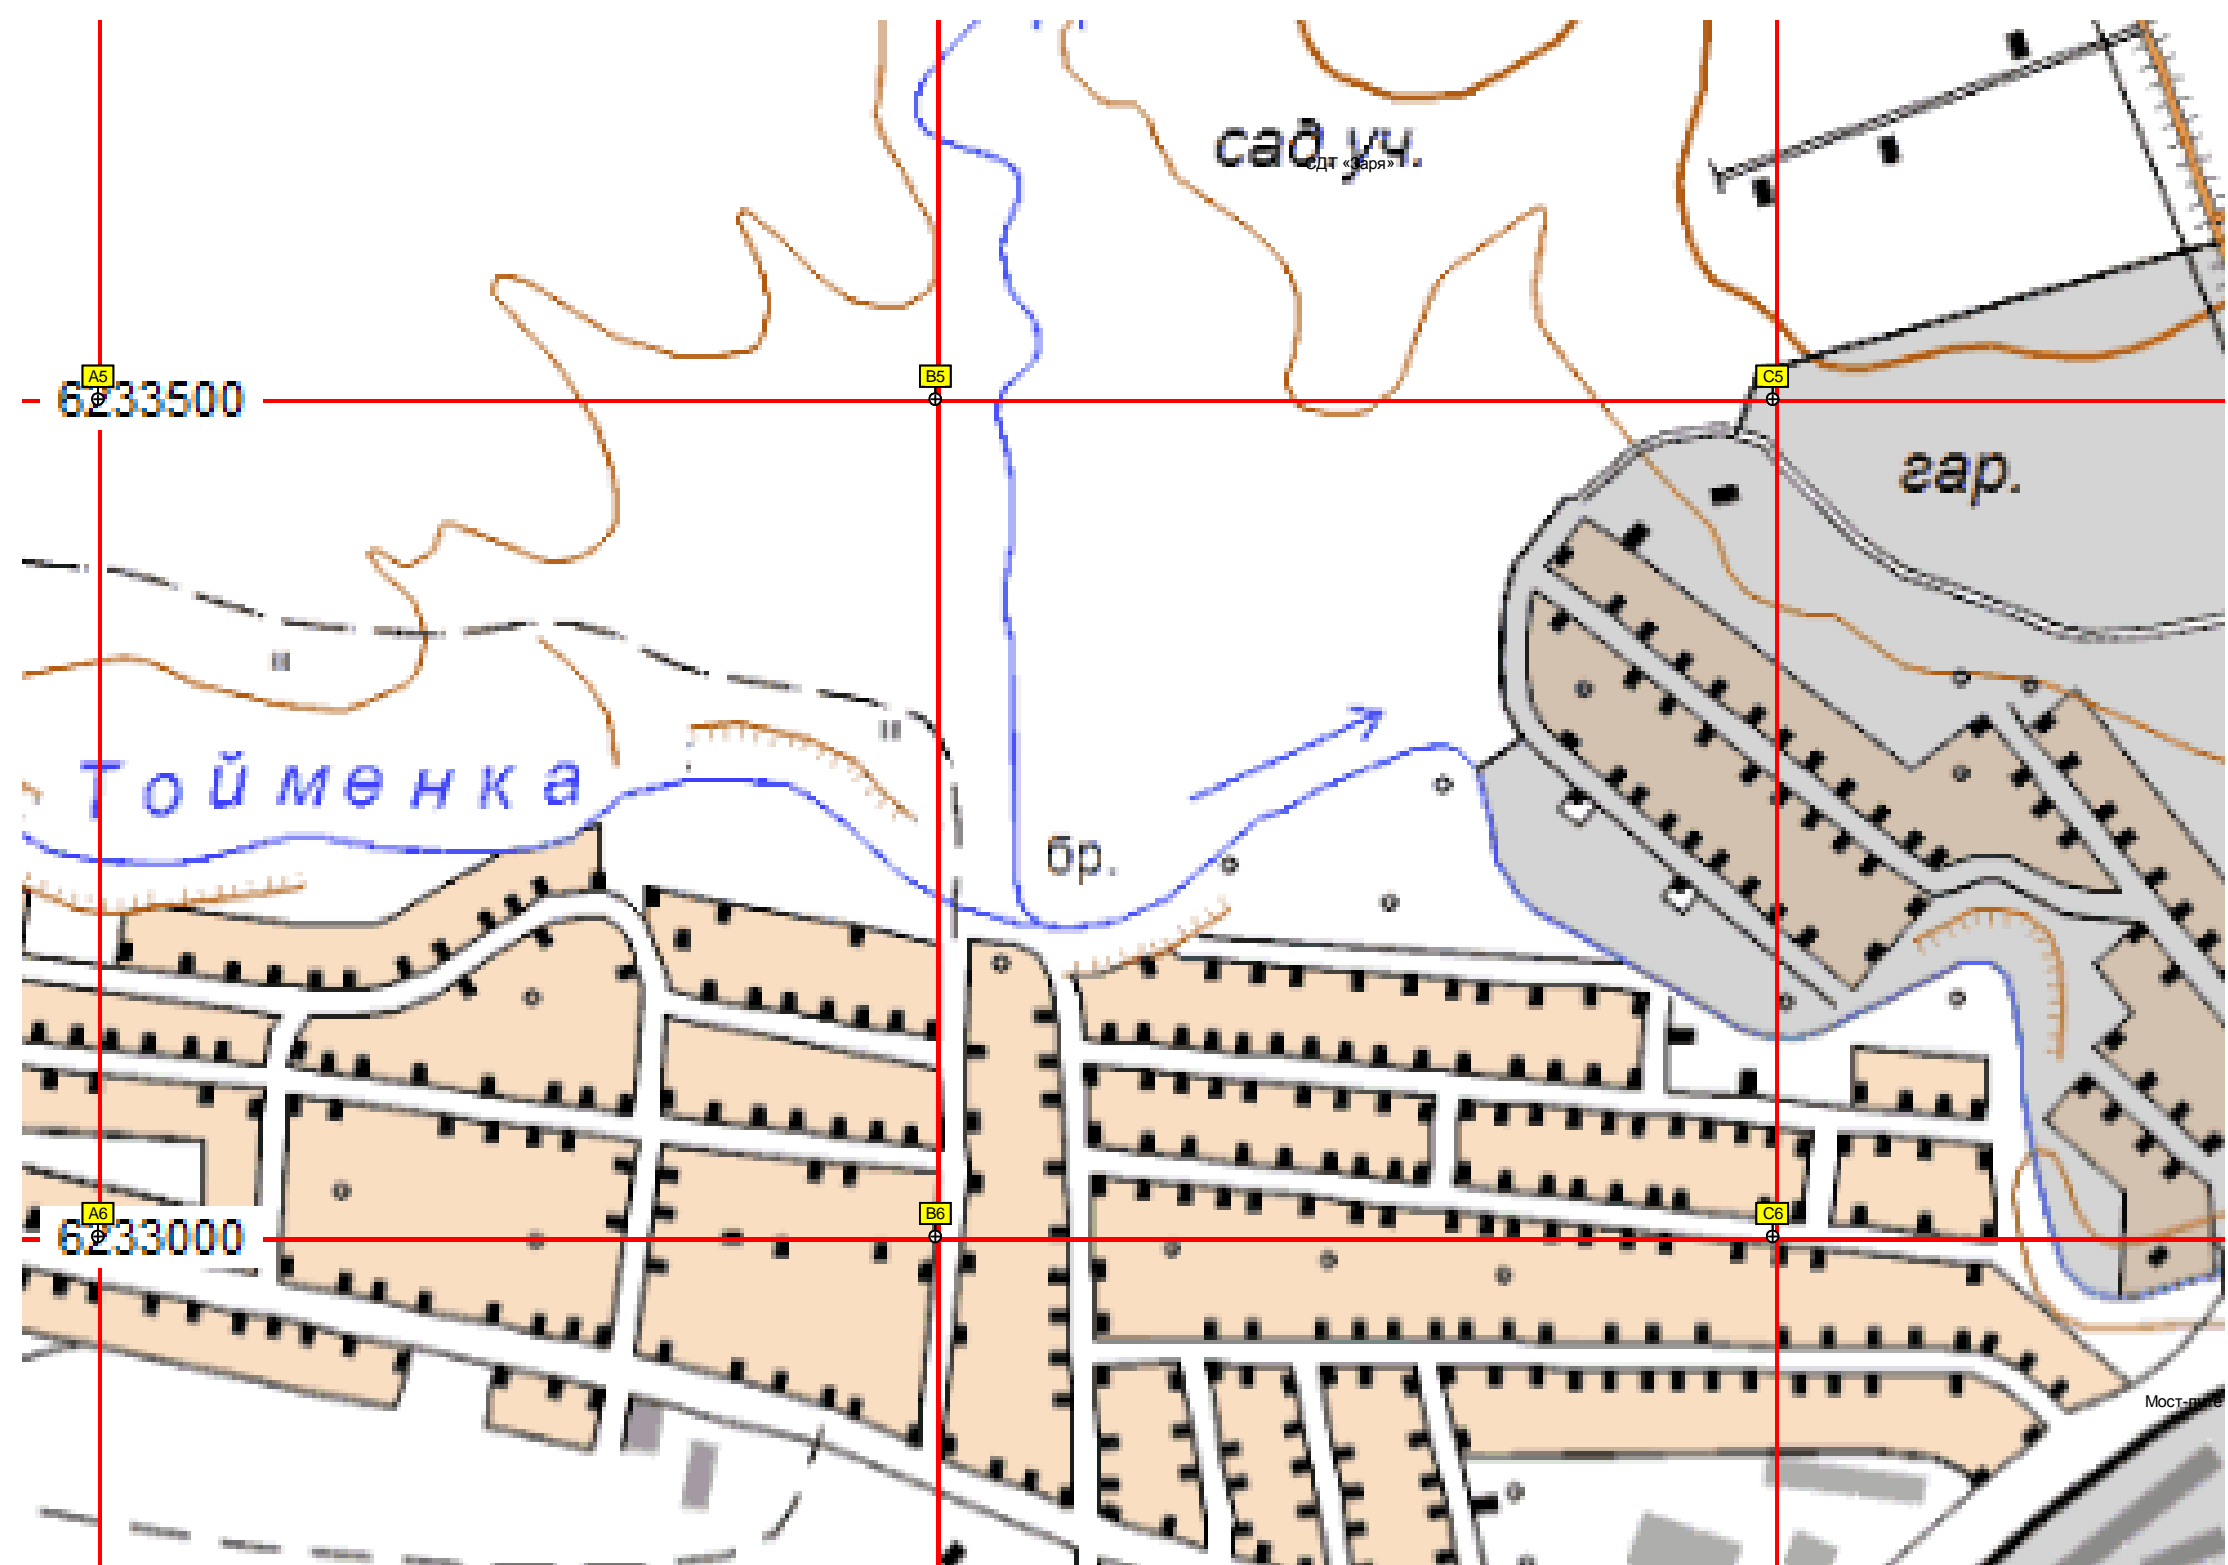

А5
6233500

В5

С5

А6
6233000

В6

С6

сад уч.
ОДТ «Заря»

гар.

Тоймөнка

Бр.

Мост-пешех.