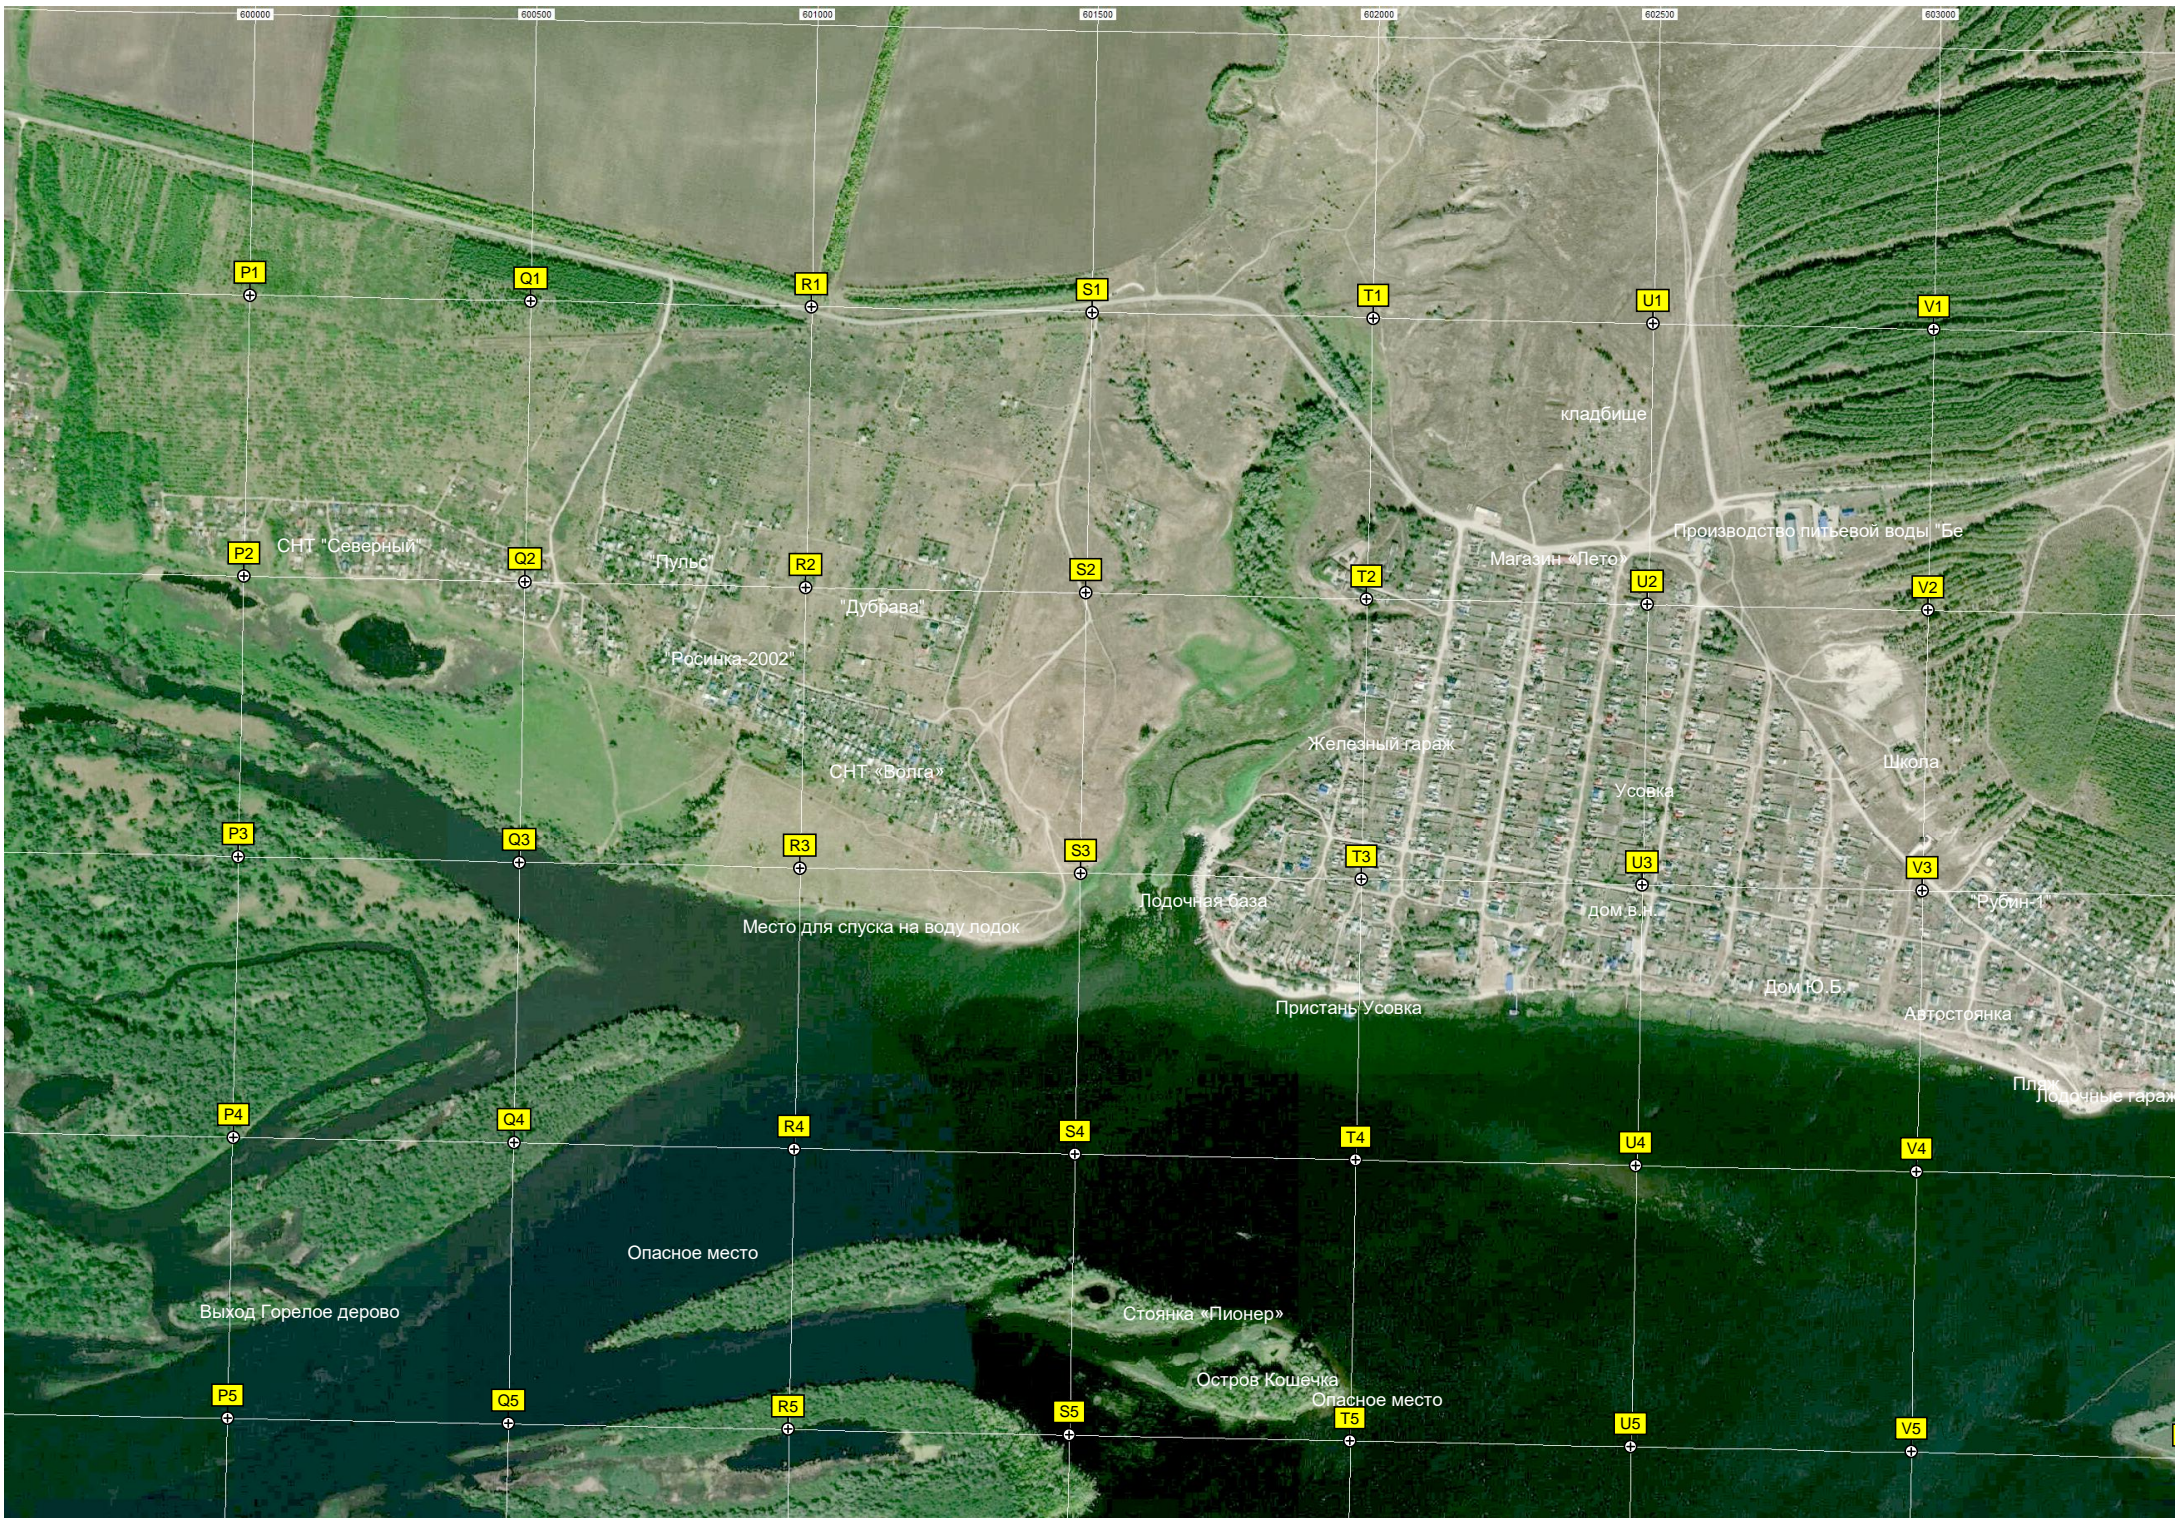

"Монтажник"

база Монтажник

Залив Чебарова

База отдыха «Нуч»

Туристическая база «Полянка»

Ягодка

Терешка

Пчелка

Вита

Колос

Технолог

Змеиное озеро

База отды

Охотхозяйство

Вертолётная площадка

Протока

Стоянка "Озеро"

P6

протока

Q6

R6

Оп...е место

S6

T6