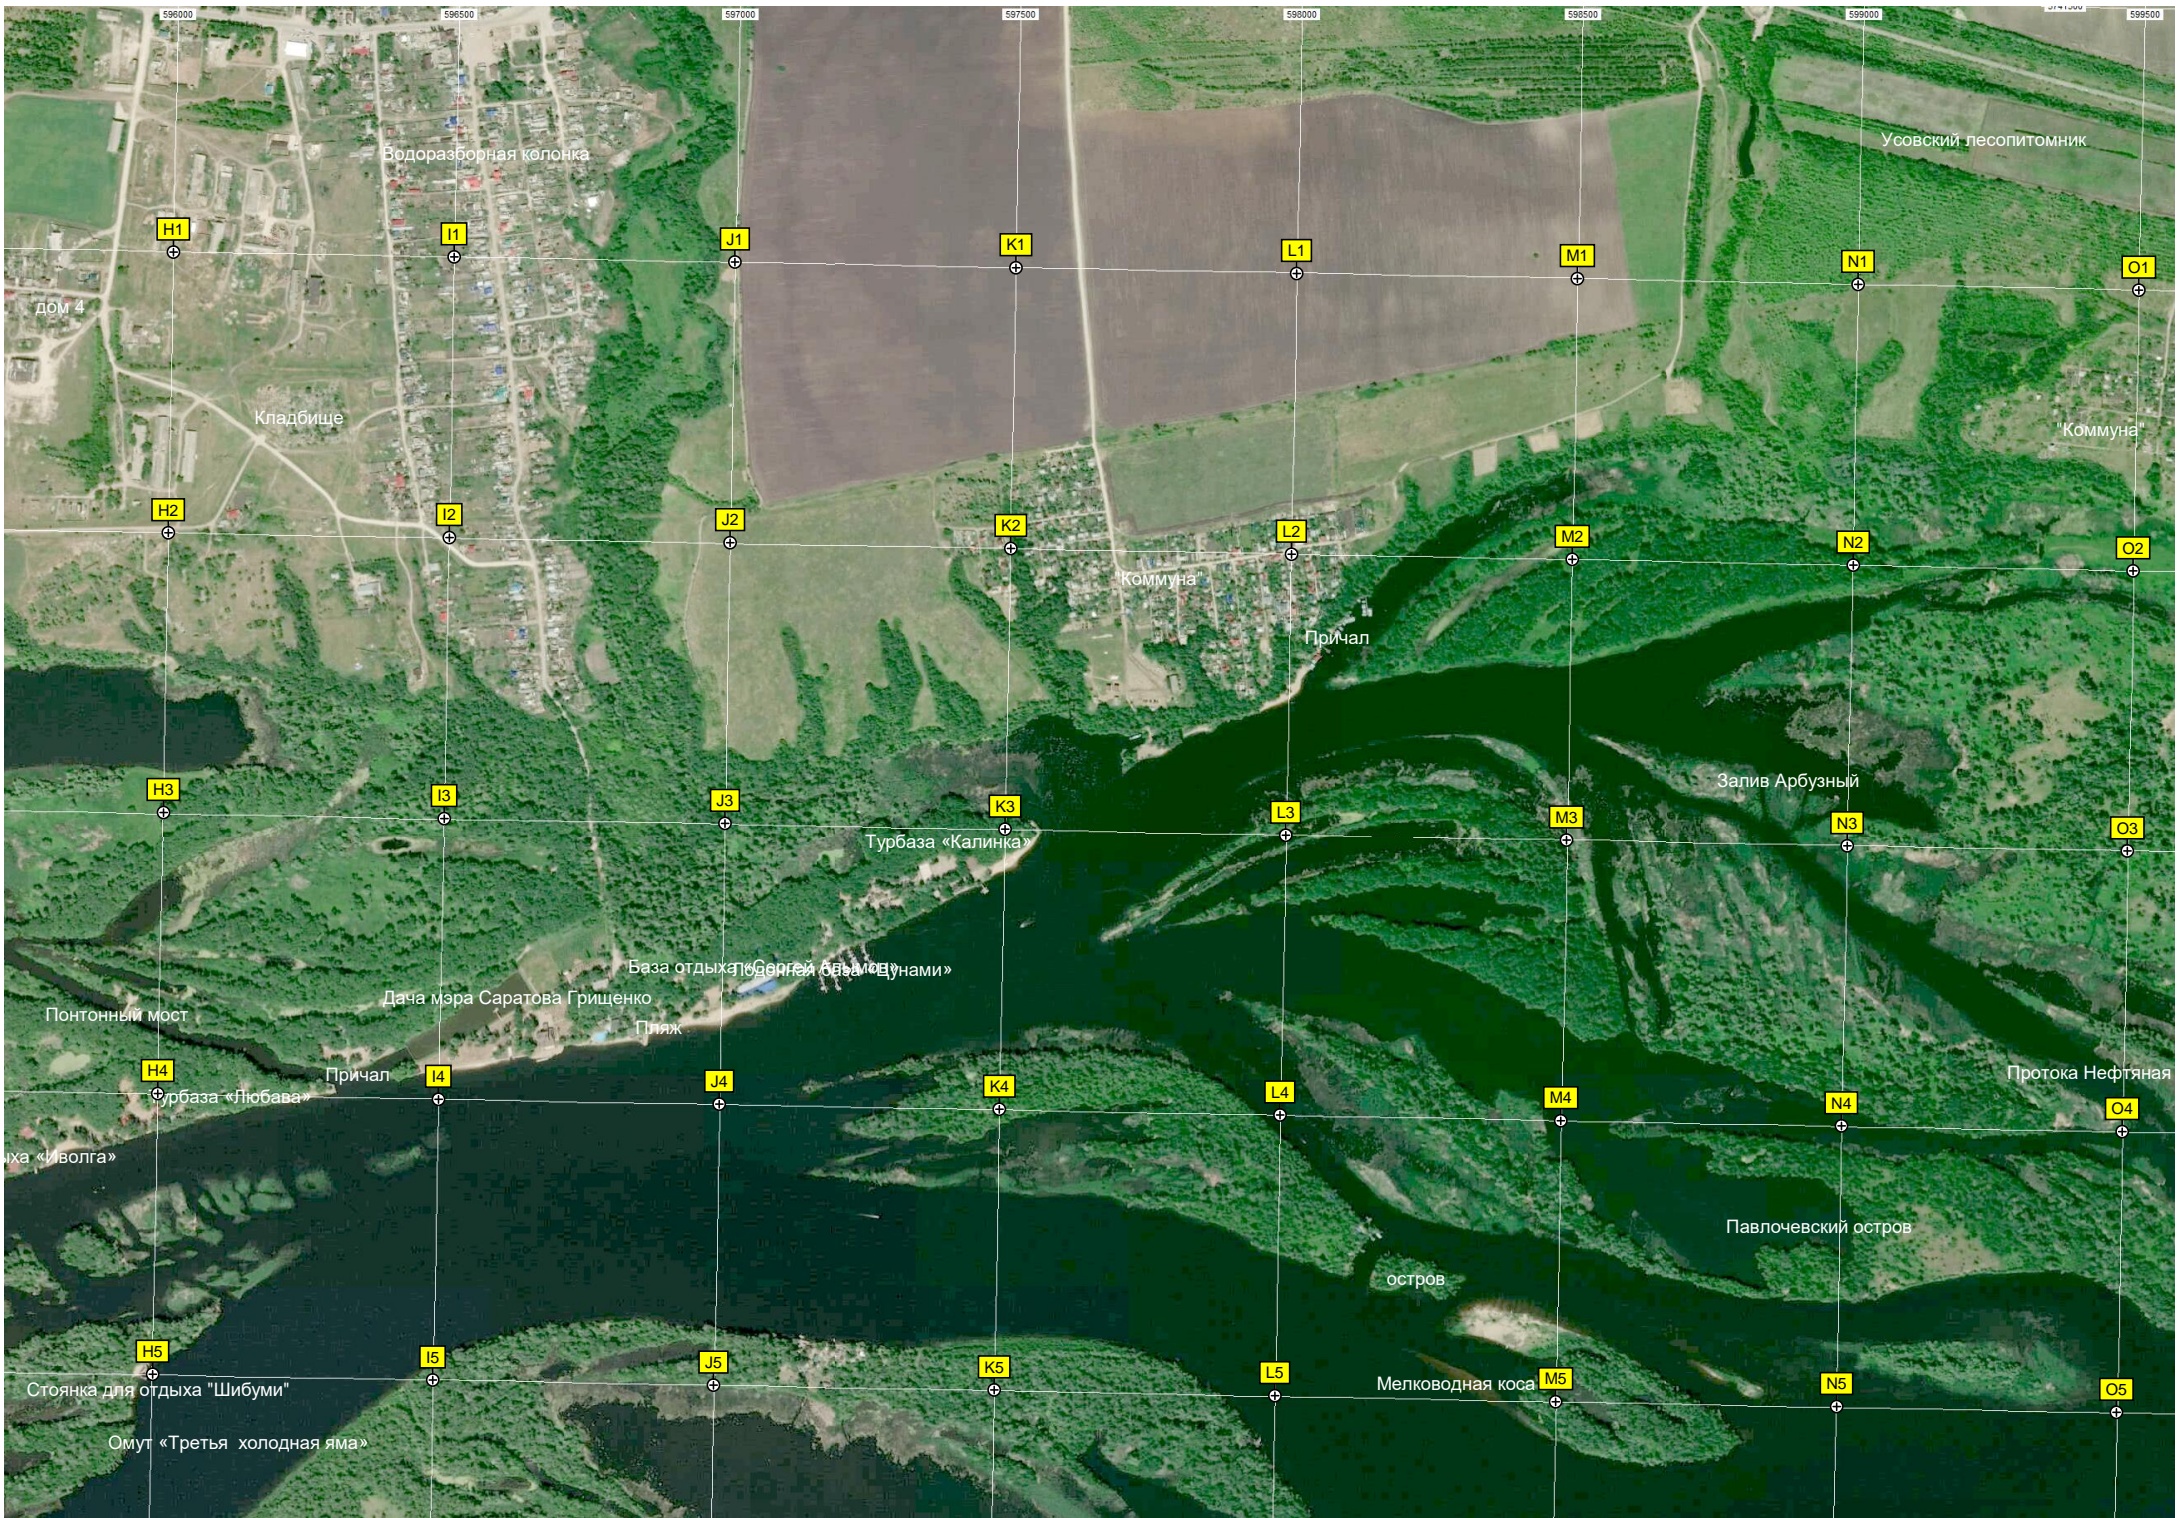

"Монтажник"

база Монтажник

Залив Чебарова

База отдыха «Нуч»

Туристическая база «Полянка»

Ягодка

Терешка

Пчелка

Вита

Колос

Технолог

Змеиное озеро

База отды

Охотхозяйство

Вертолётная площадка

Протока

Стоянка "Озеро"

P6

протока

Q6

R6

Оп...е место

S6

T6

Остров

Опасное место

Озеро Лопатино

Протока

A17

B17

C17

D17