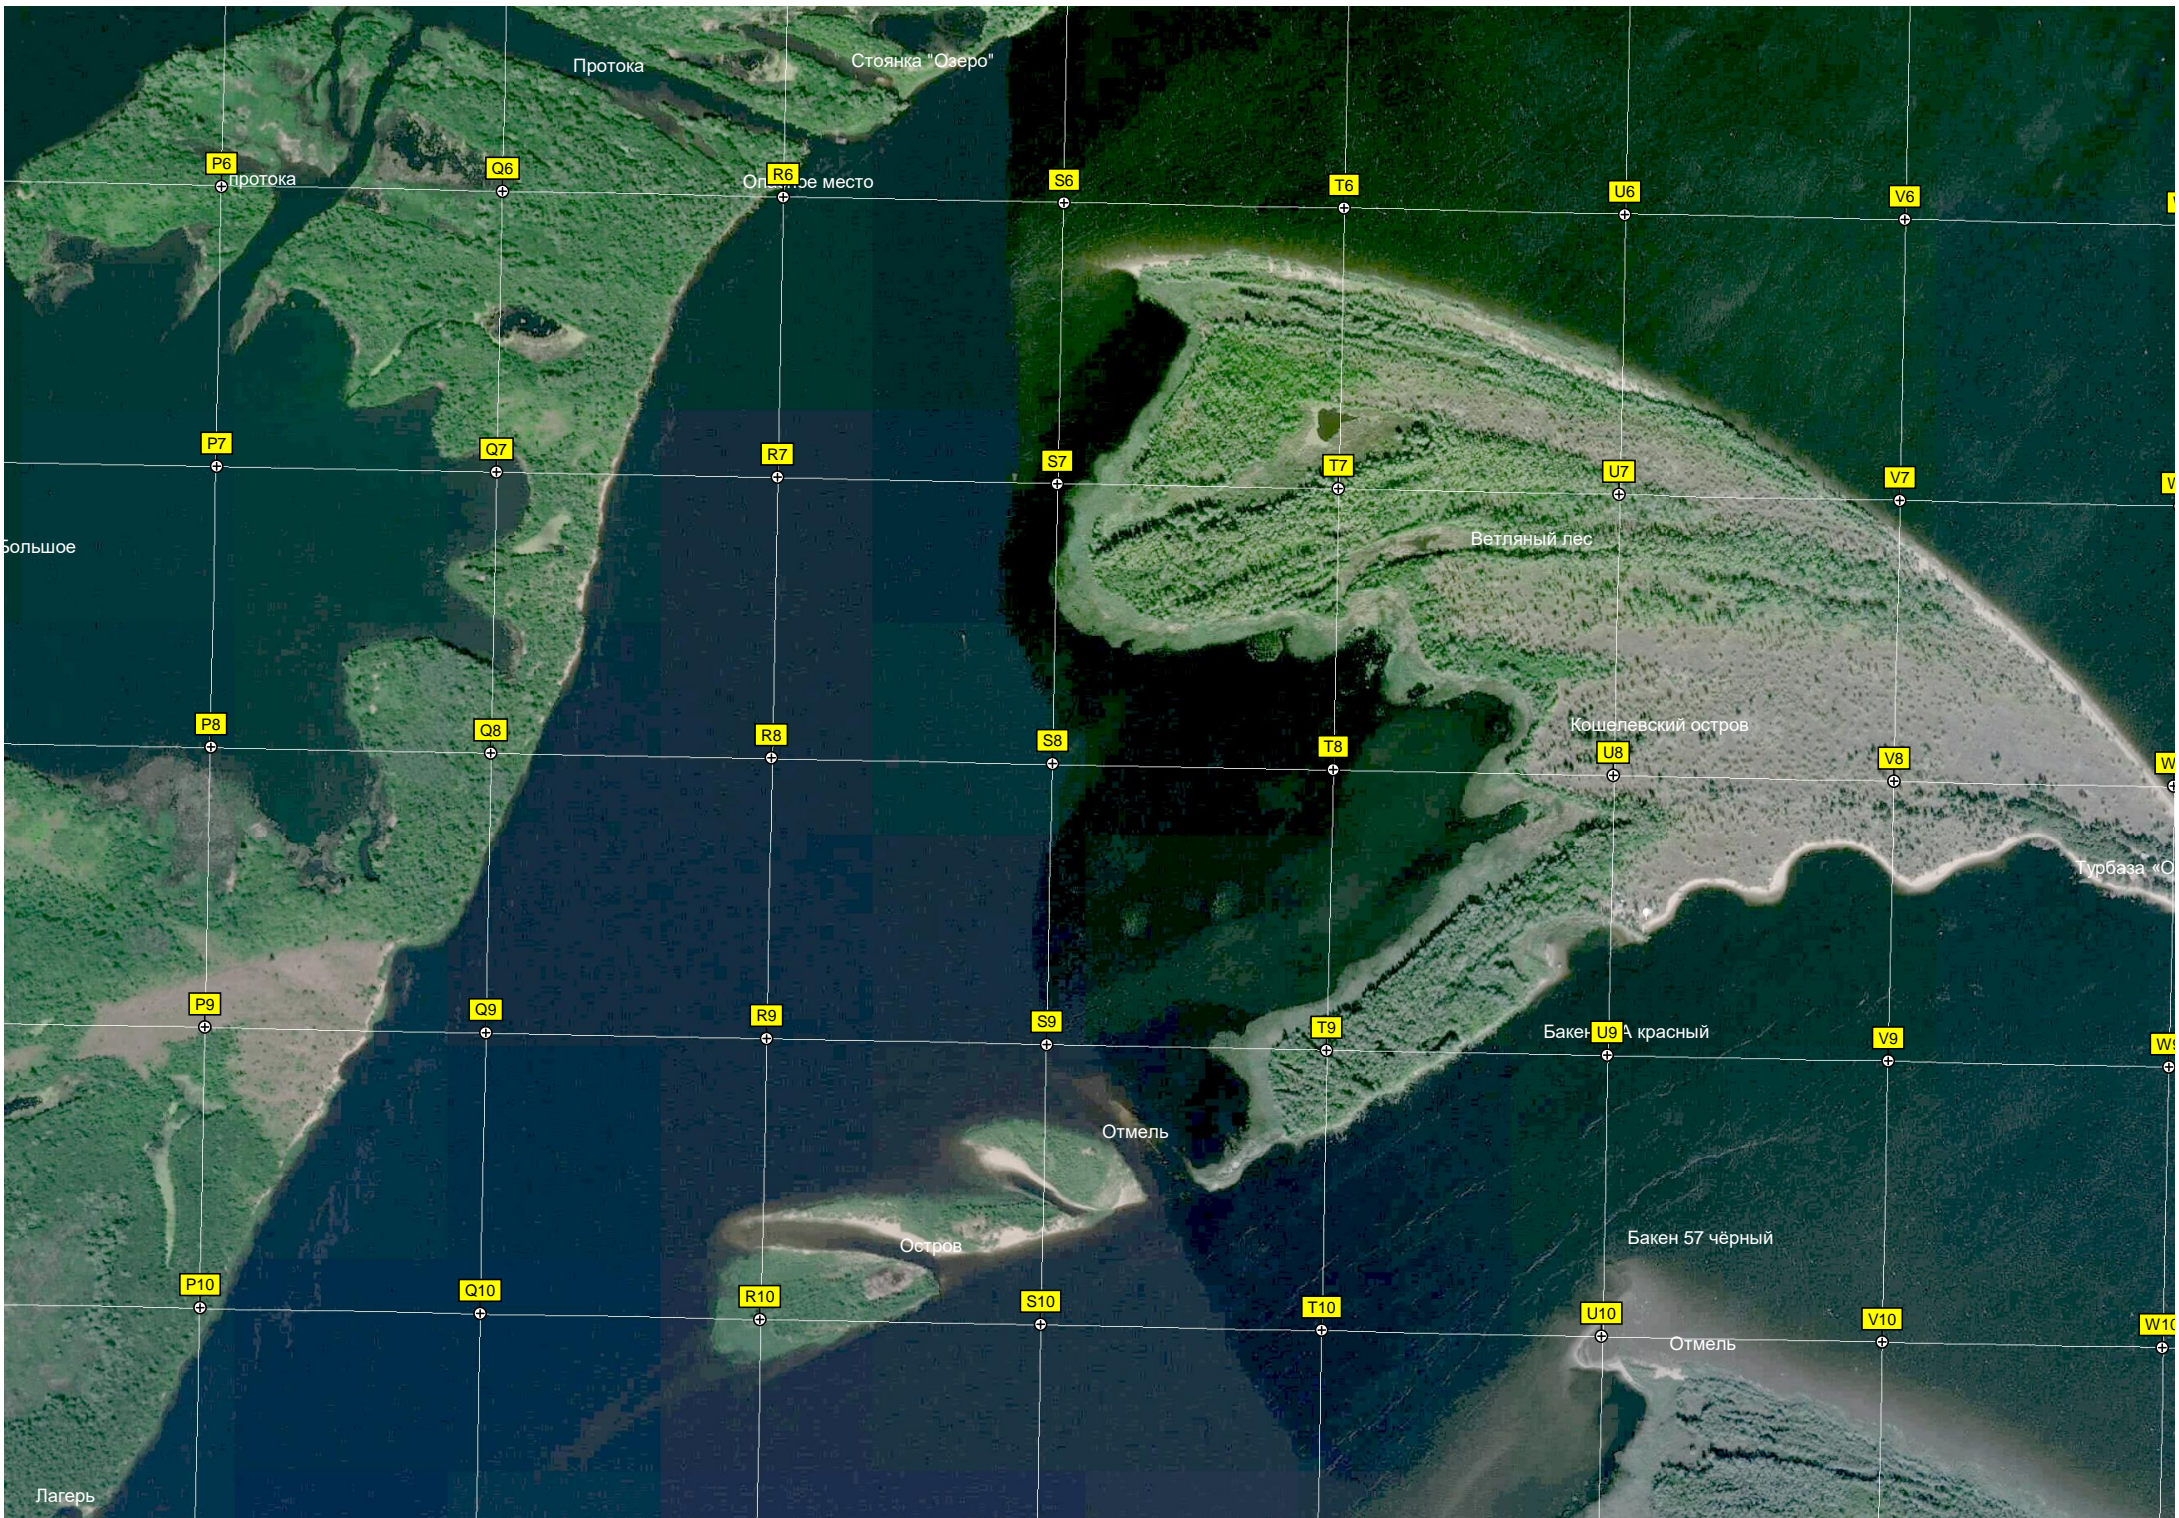

"Монтажник"

база Монтажник

Залив Чебарова

База отдыха «Нуч»

Туристическая база «Полянка»

Ягодка

Терешка

Пчелка

Вита

Колос

Технолог

Змеиное озеро

База отды

Охотхозяйство

Вертолётная площадка

Протока

Стоянка "Озеро"

P6

протока

Q6

R6

Оп...е место

S6

T6

Остров

Опасное место

Озеро Лопатино

Протока

A17

B17

C17

D17