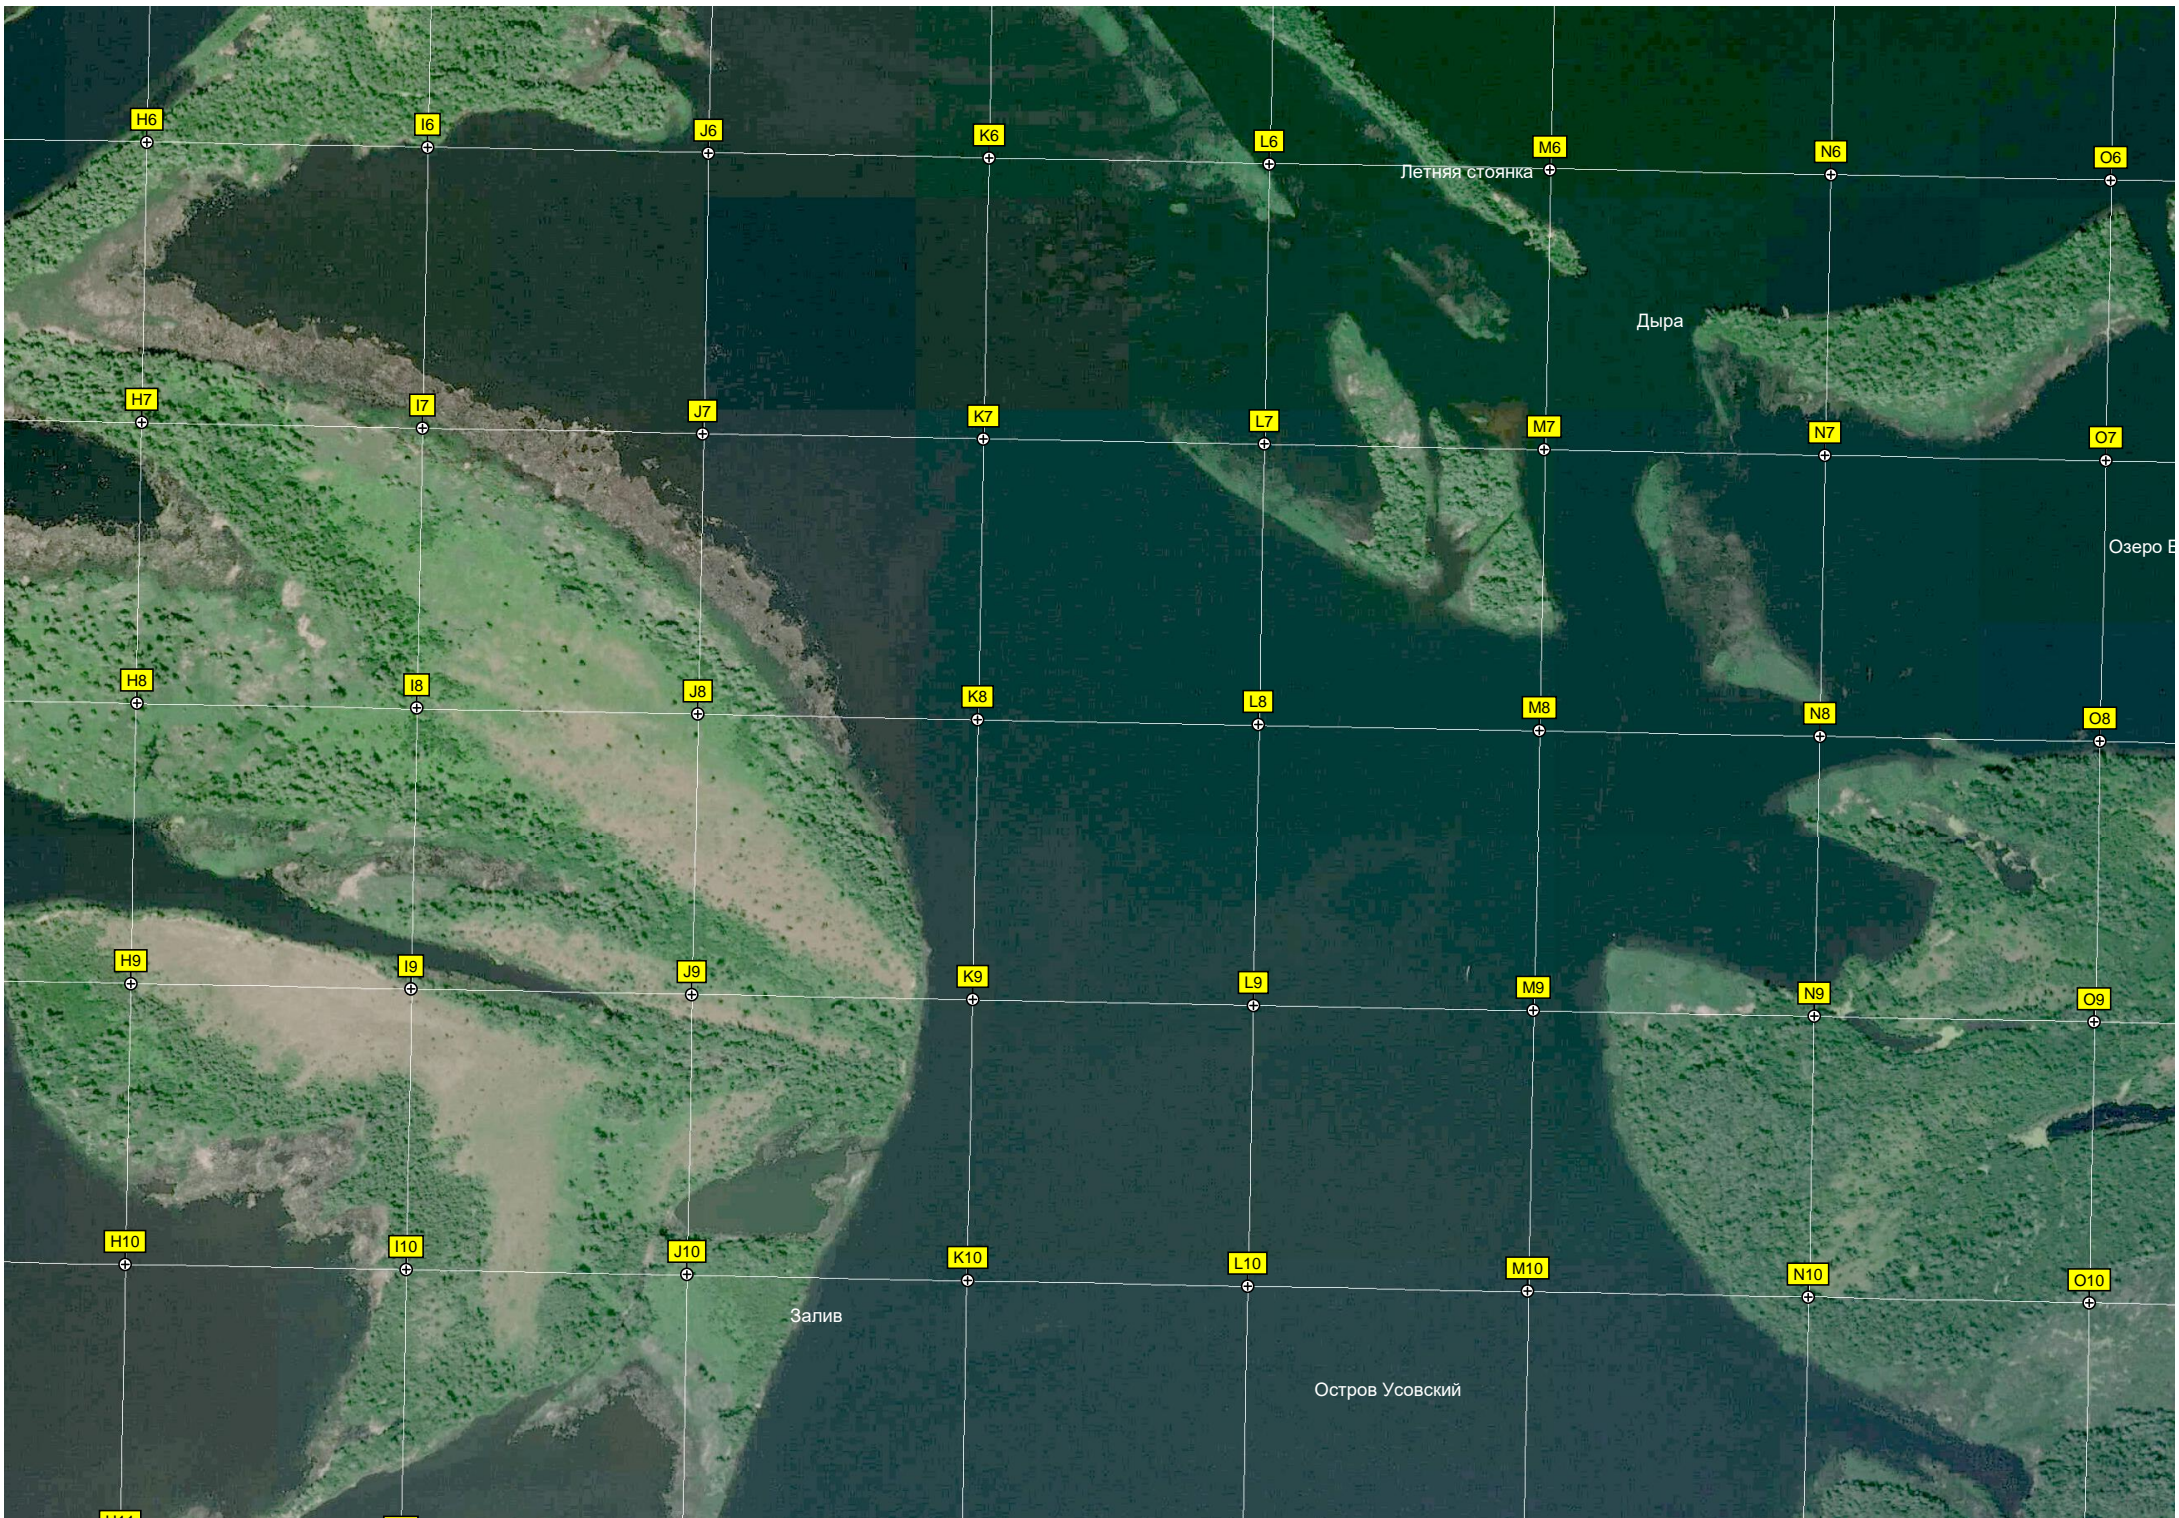

"Монтажник"

база Монтажник

Залив Чебарова

База отдыха «Нуч»

Туристическая база «Полянка»

Ягодка

Терешка

Пчелка

Вита

Колос

Технолог

Змеиное озеро

База отды

Охотхозяйство

Вертолётная площадка

Протока

Стоянка "Озеро"

P6

протока

Q6

R6

Оп...е место

S6

T6

Остров

Опасное место

Озеро Лопатино

Протока

A17

B17

C17

D17