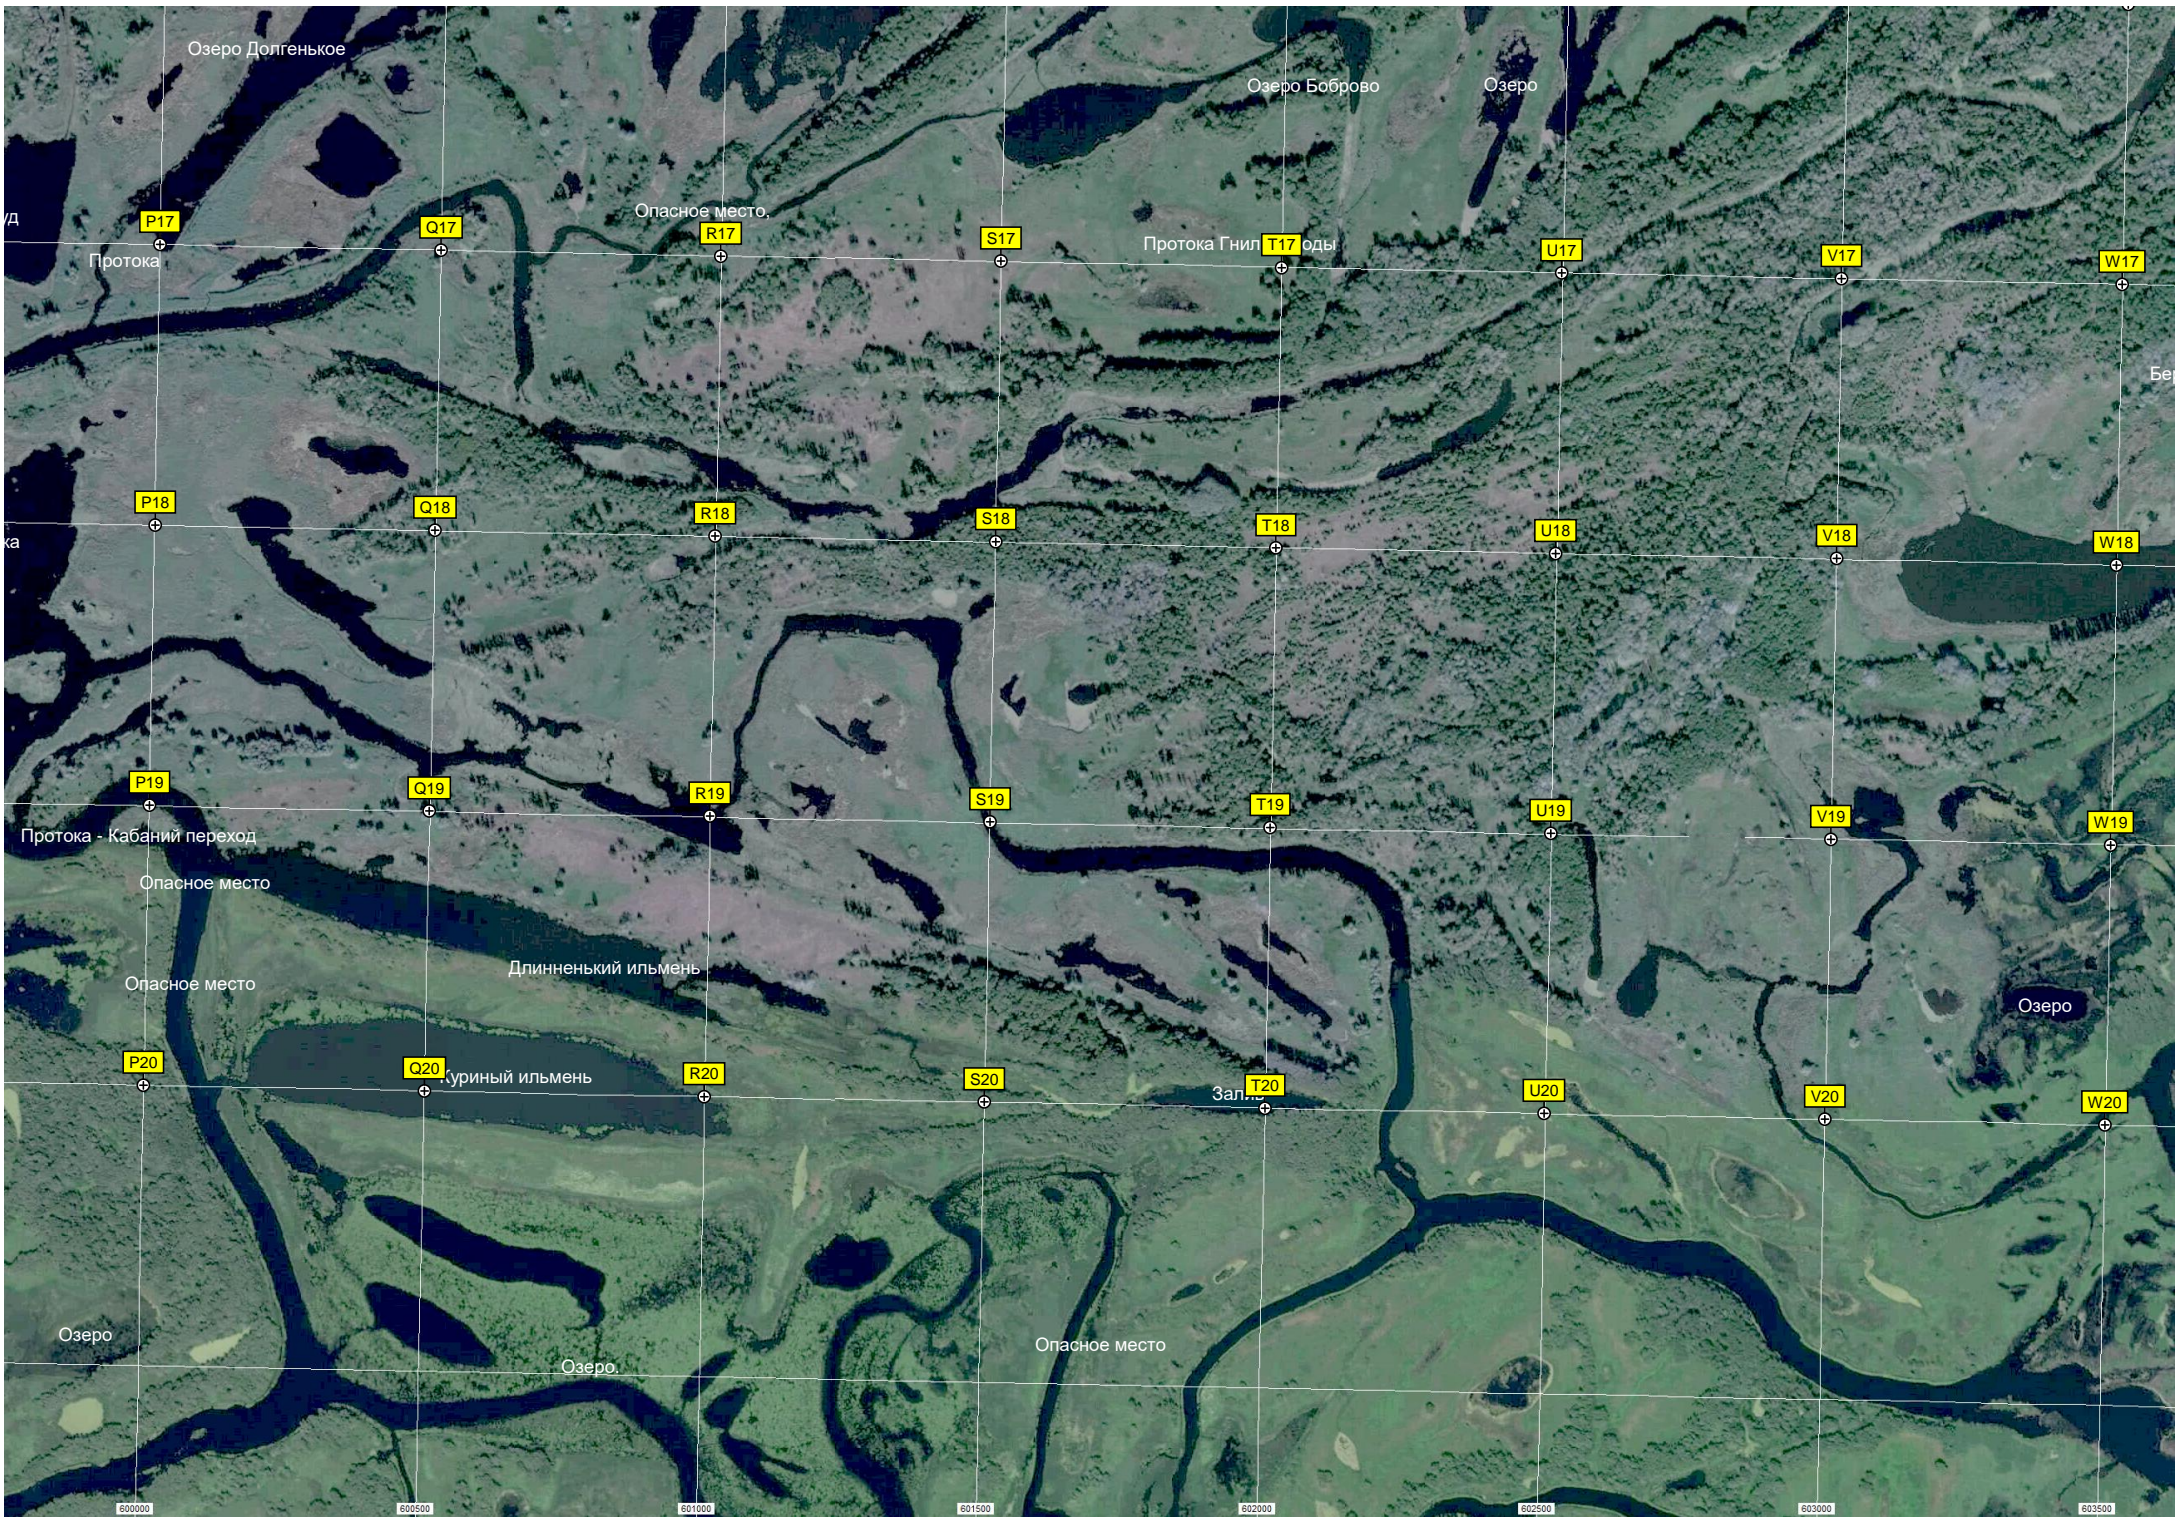

Озеро Чаша

Прорвенский залив

598000

598500

597000

597500

598000

598500

599000

599500

Озеро Долгенькое

Озеро Боброво

Озеро

Опасное место

Протока Гнильды

Протока