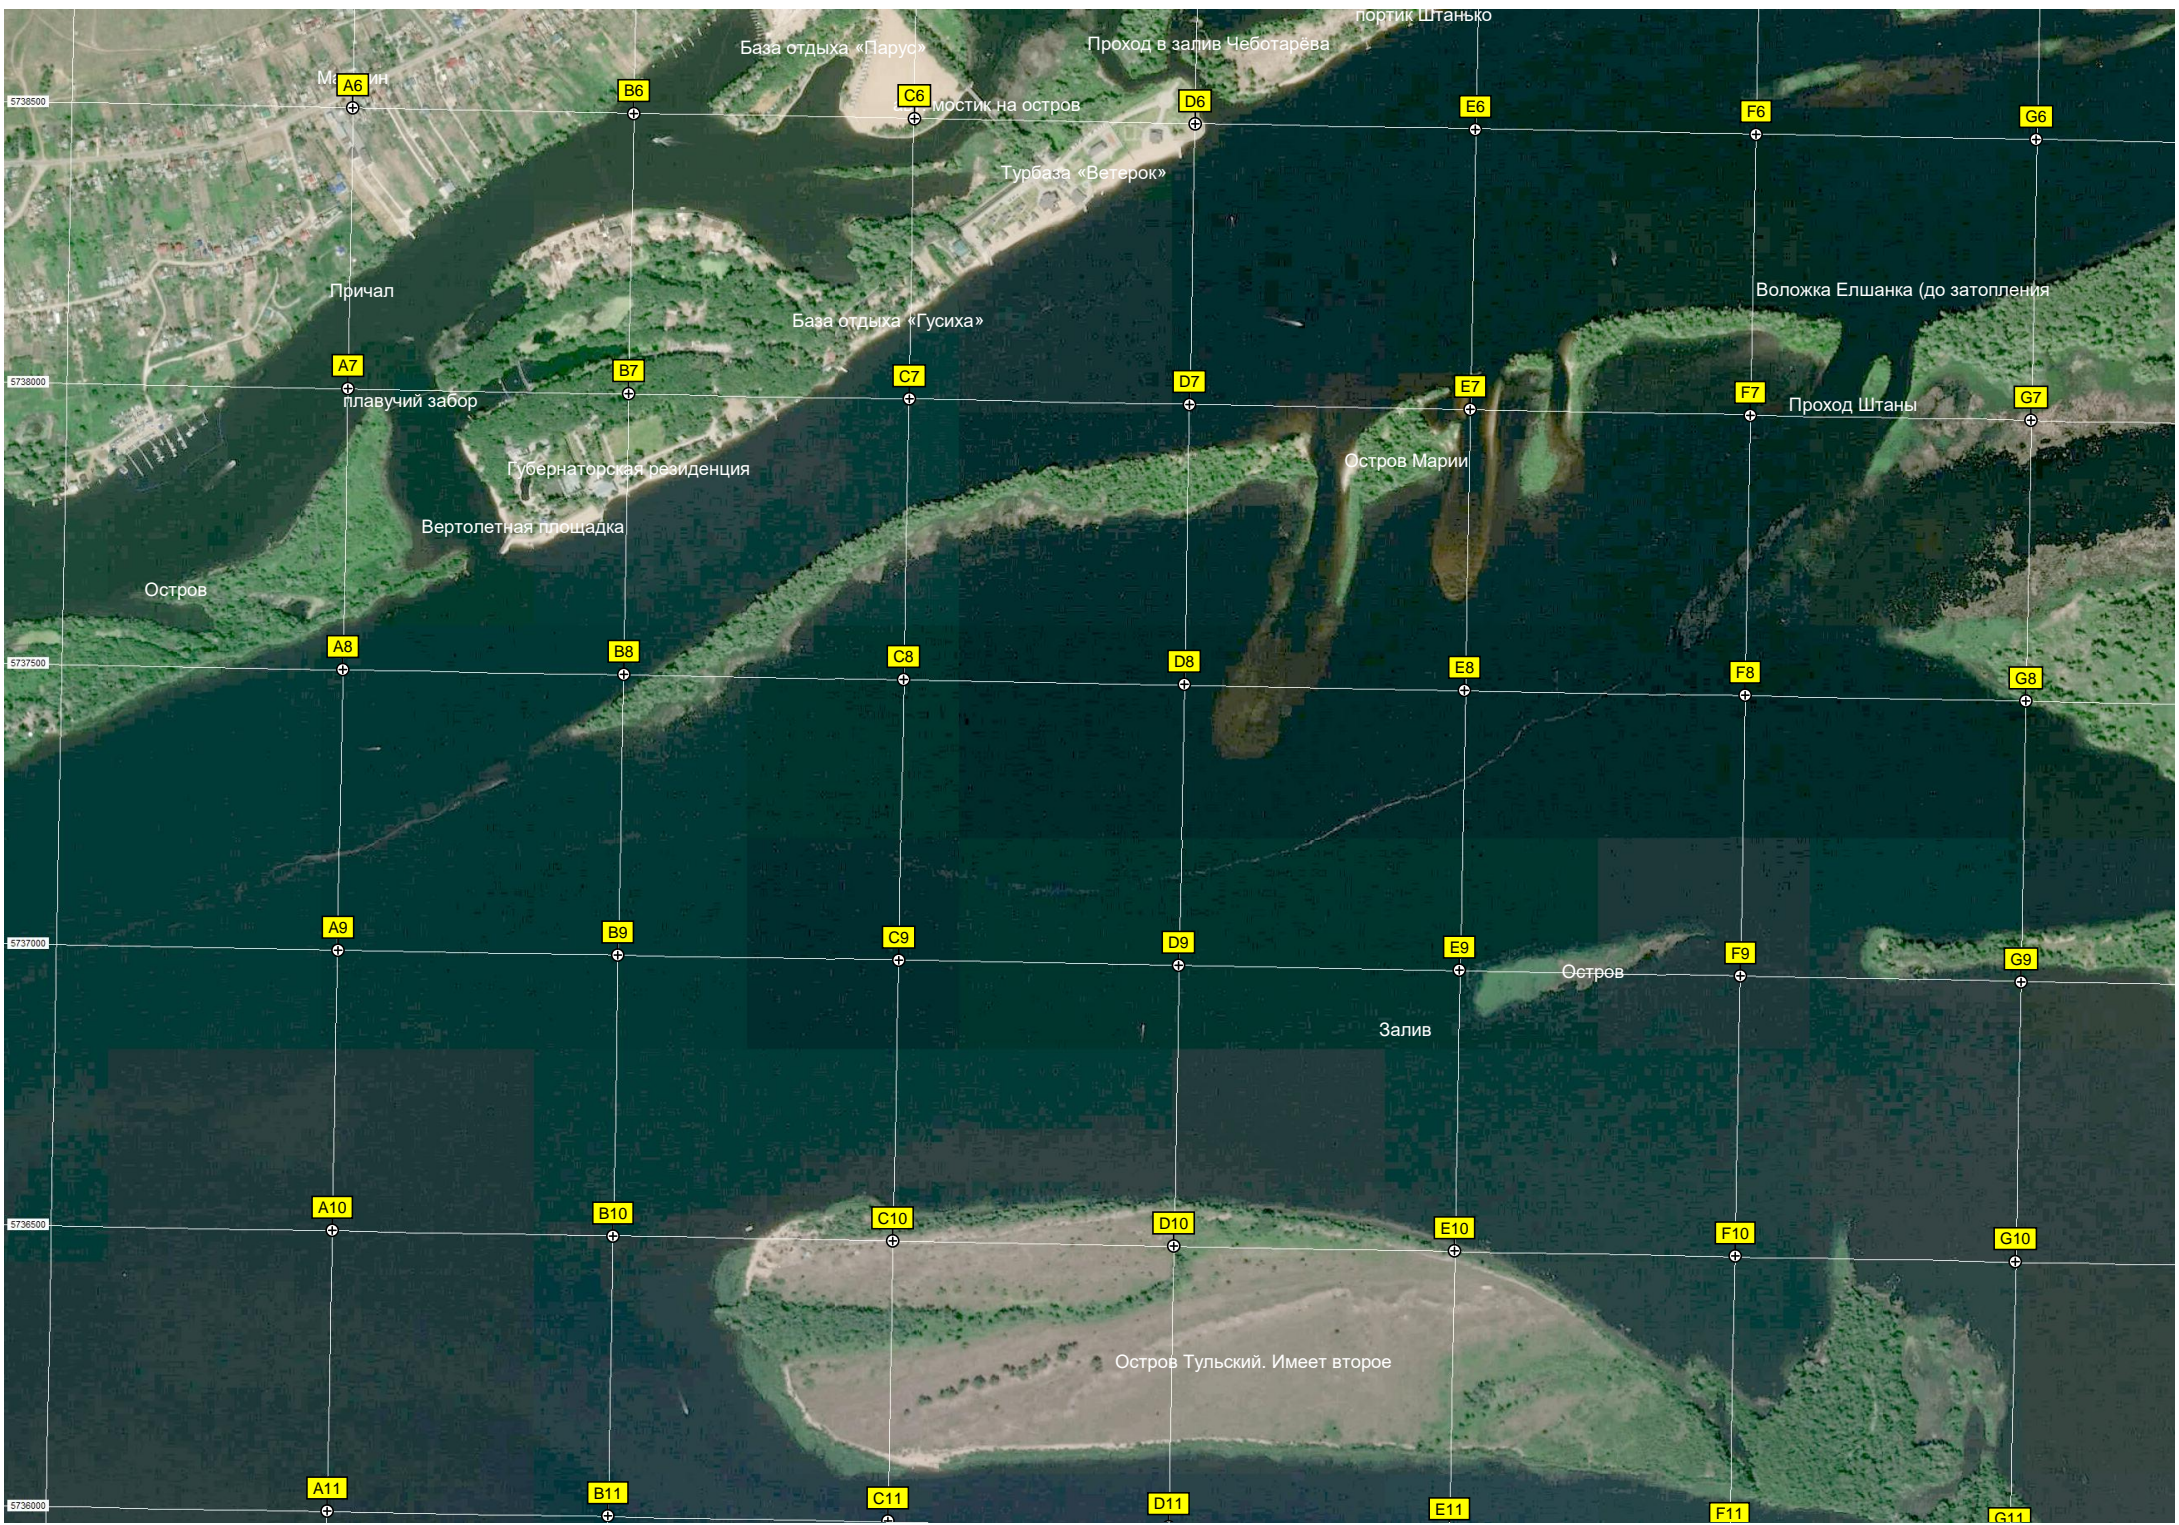

"Монтажник"

база Монтажник

Залив Чебарова

База отдыха «Нуч»

Туристическая база «Полянка»

Ягодка

Терешка

Пчелка

Вита

Колос

Технолог

Змеиное озеро

База отды

Охотхозяйство

Вертолётная площадка

Протока

Стоянка "Озеро"

P6

протока

Q6

R6

Оп...е место

S6

T6