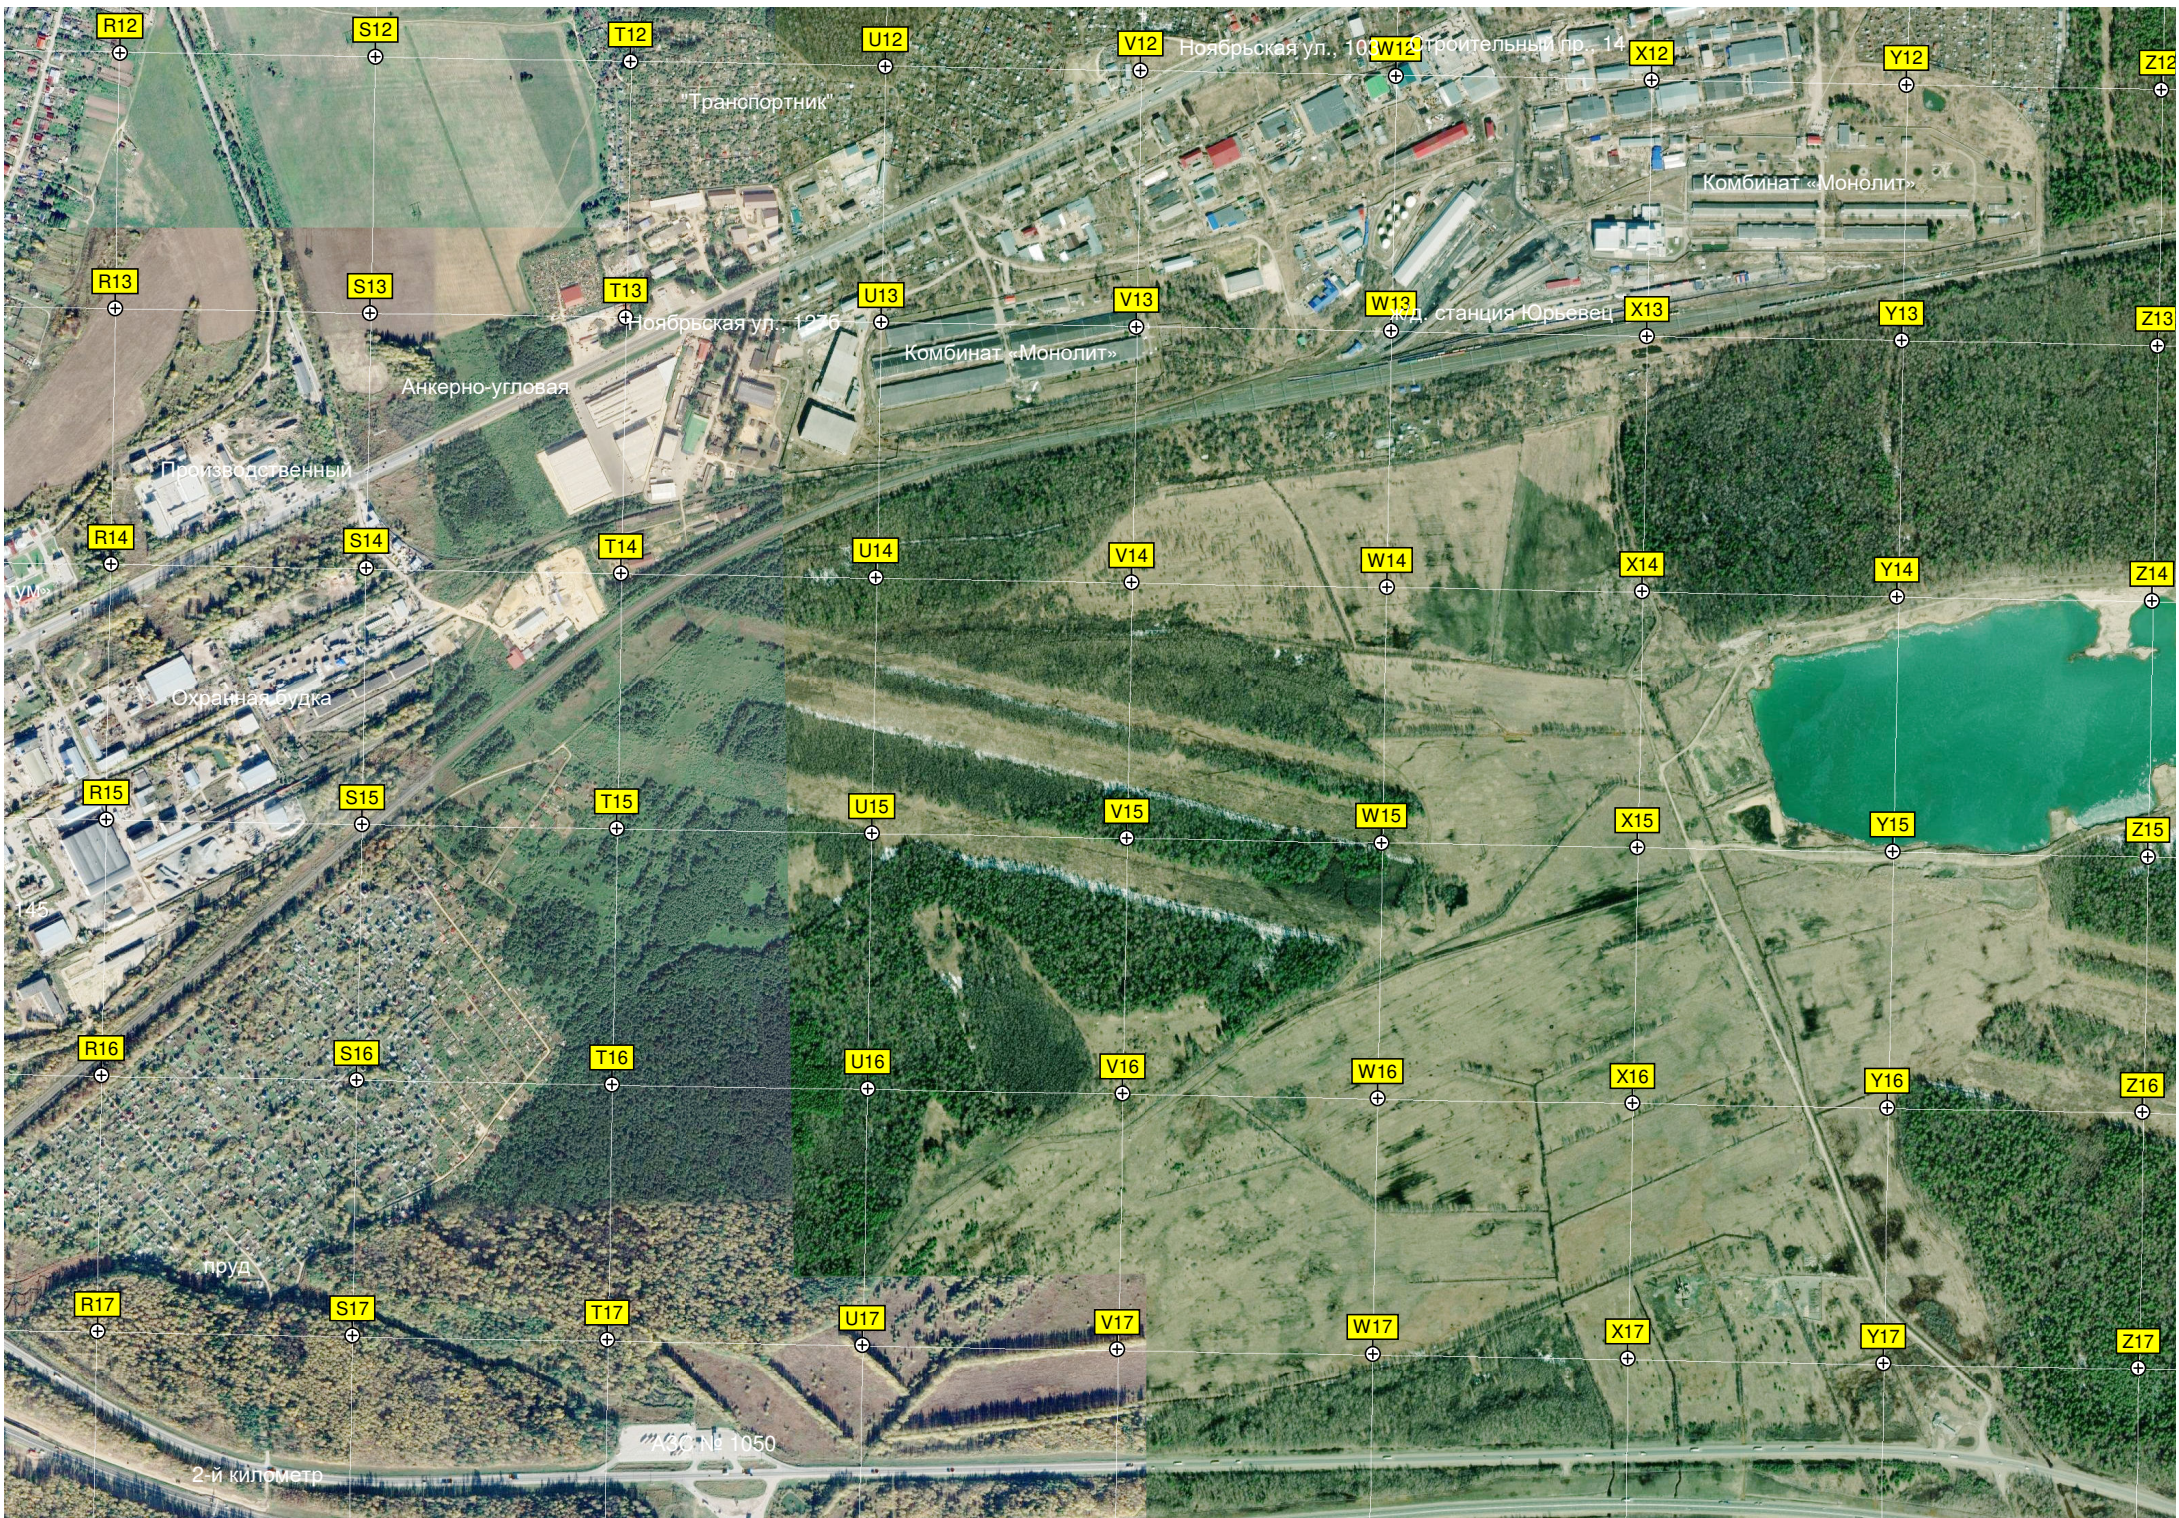

Деревянный мостик

Владимировка

Бородинская ул. 4

Остановка автобусов

ВНИИ защиты животных

"Родничок"

Наблюдательный пункт

Водонапорная станция

«Птицевод»

Искра

Прохладная ул. 13

Старое кладбище

ГСК "Дубрава"

Стиков 1126

Тихая ул. 13

R12