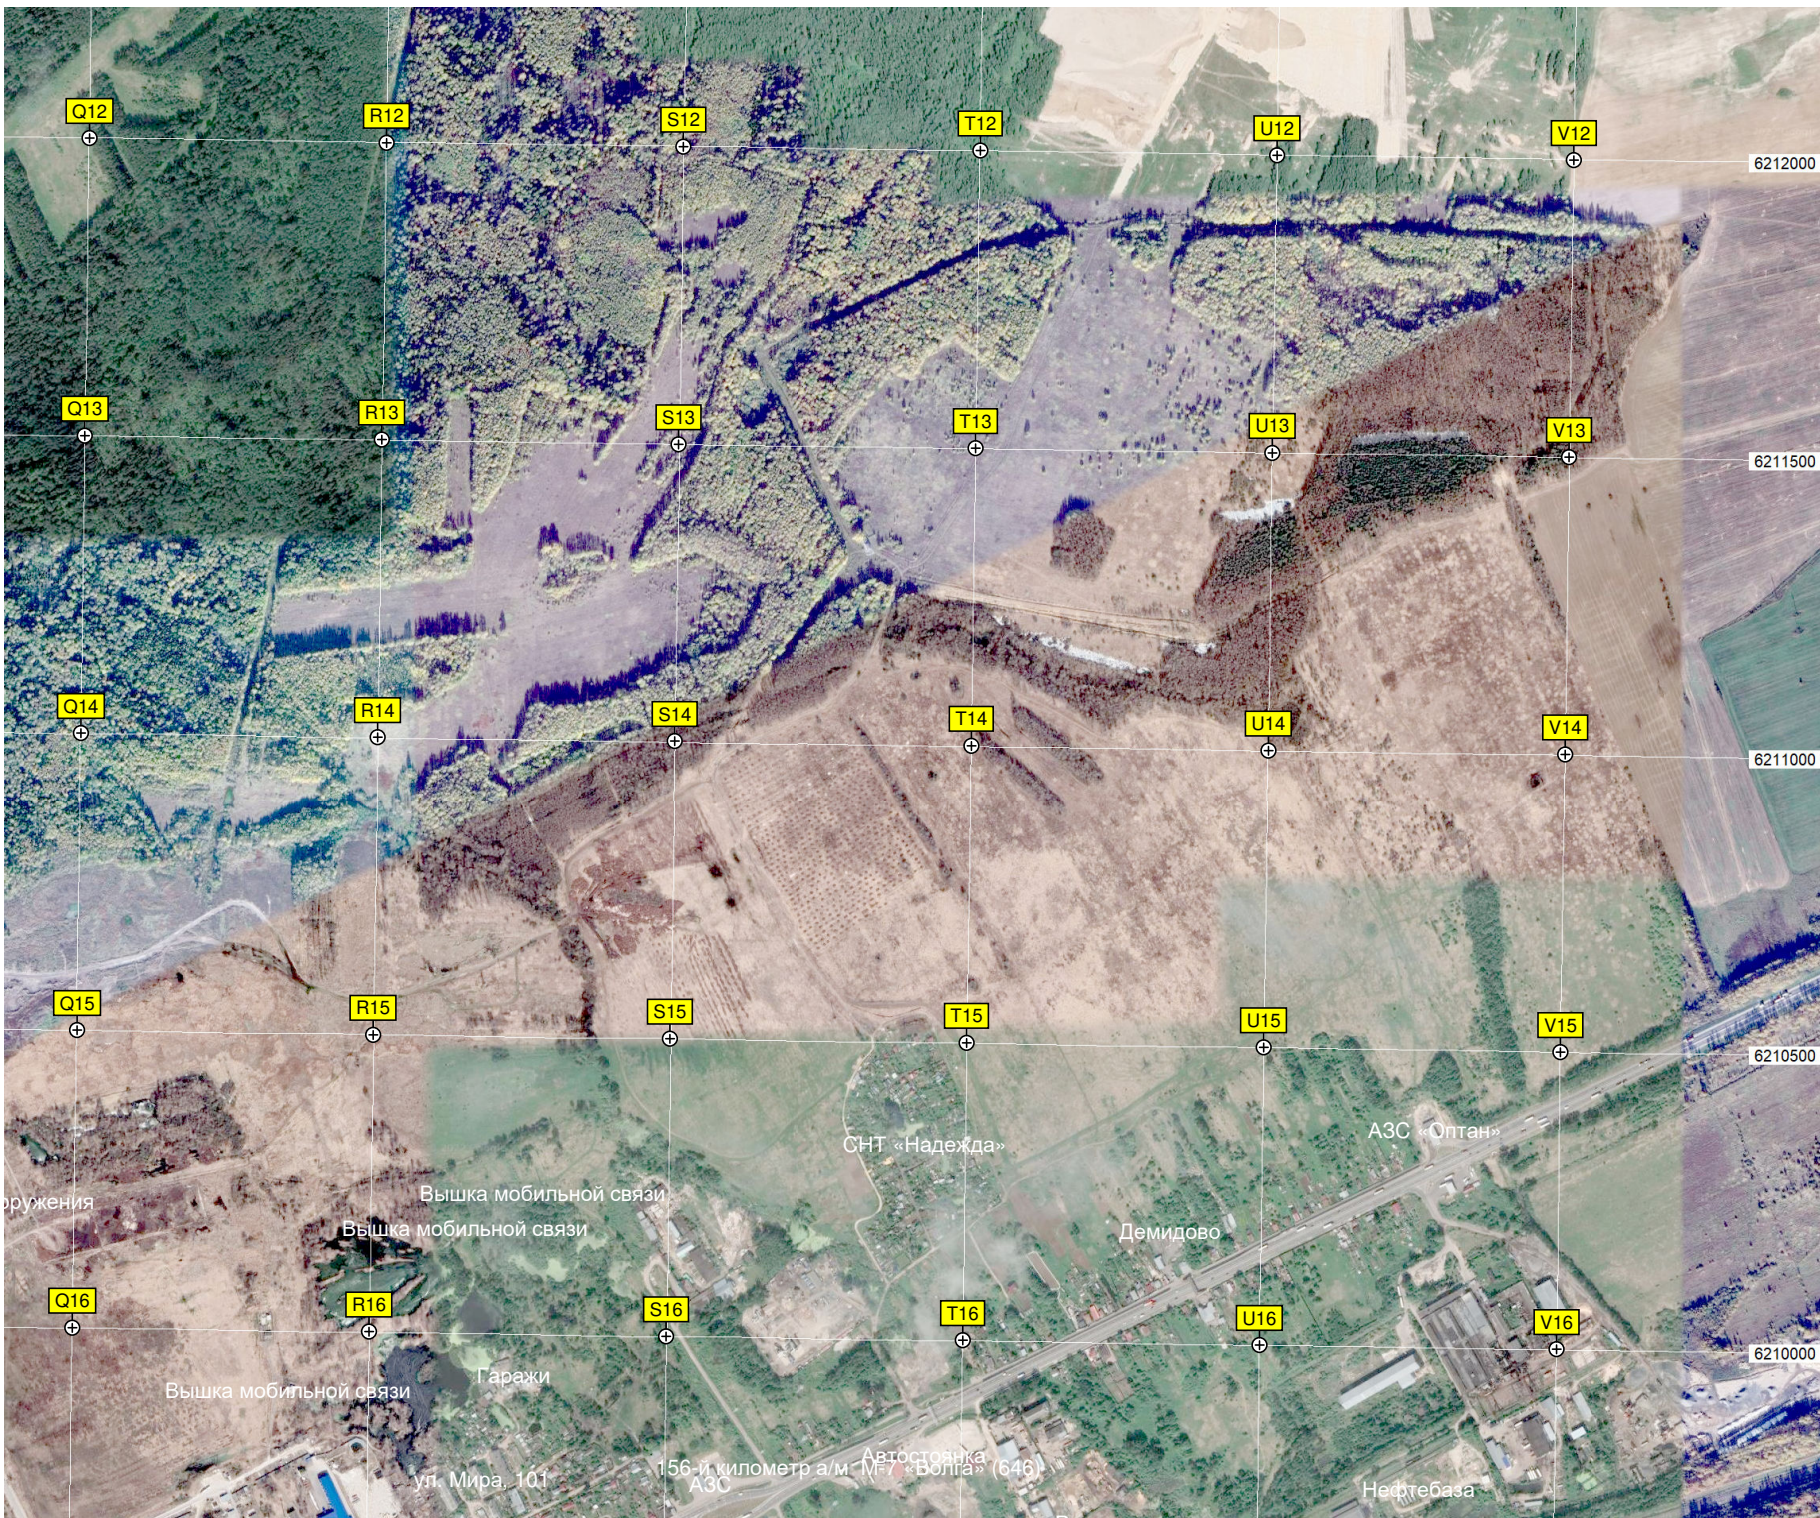

Q12

R12

S12

T12

U12

V12

6212000

Q13

R13

S13

T13

U13

V13

6211500

Q14

R14

S14

T14

U14

V14

6211000

Q15

R15

S15

T15

U15

V15

6210500

Q16

R16

S16

T16

U16

V16

6210000

оружения

Вышка мобильной связи

Вышка мобильной связи

Вышка мобильной связи

Гаражи

ул. Мира, 101

Автостоянка
156-й километр а/м М-7 «Волга» (646)
АЗС

СНТ «Надежда»

Демидово

АЗС «Оптан»

Нефтебаза