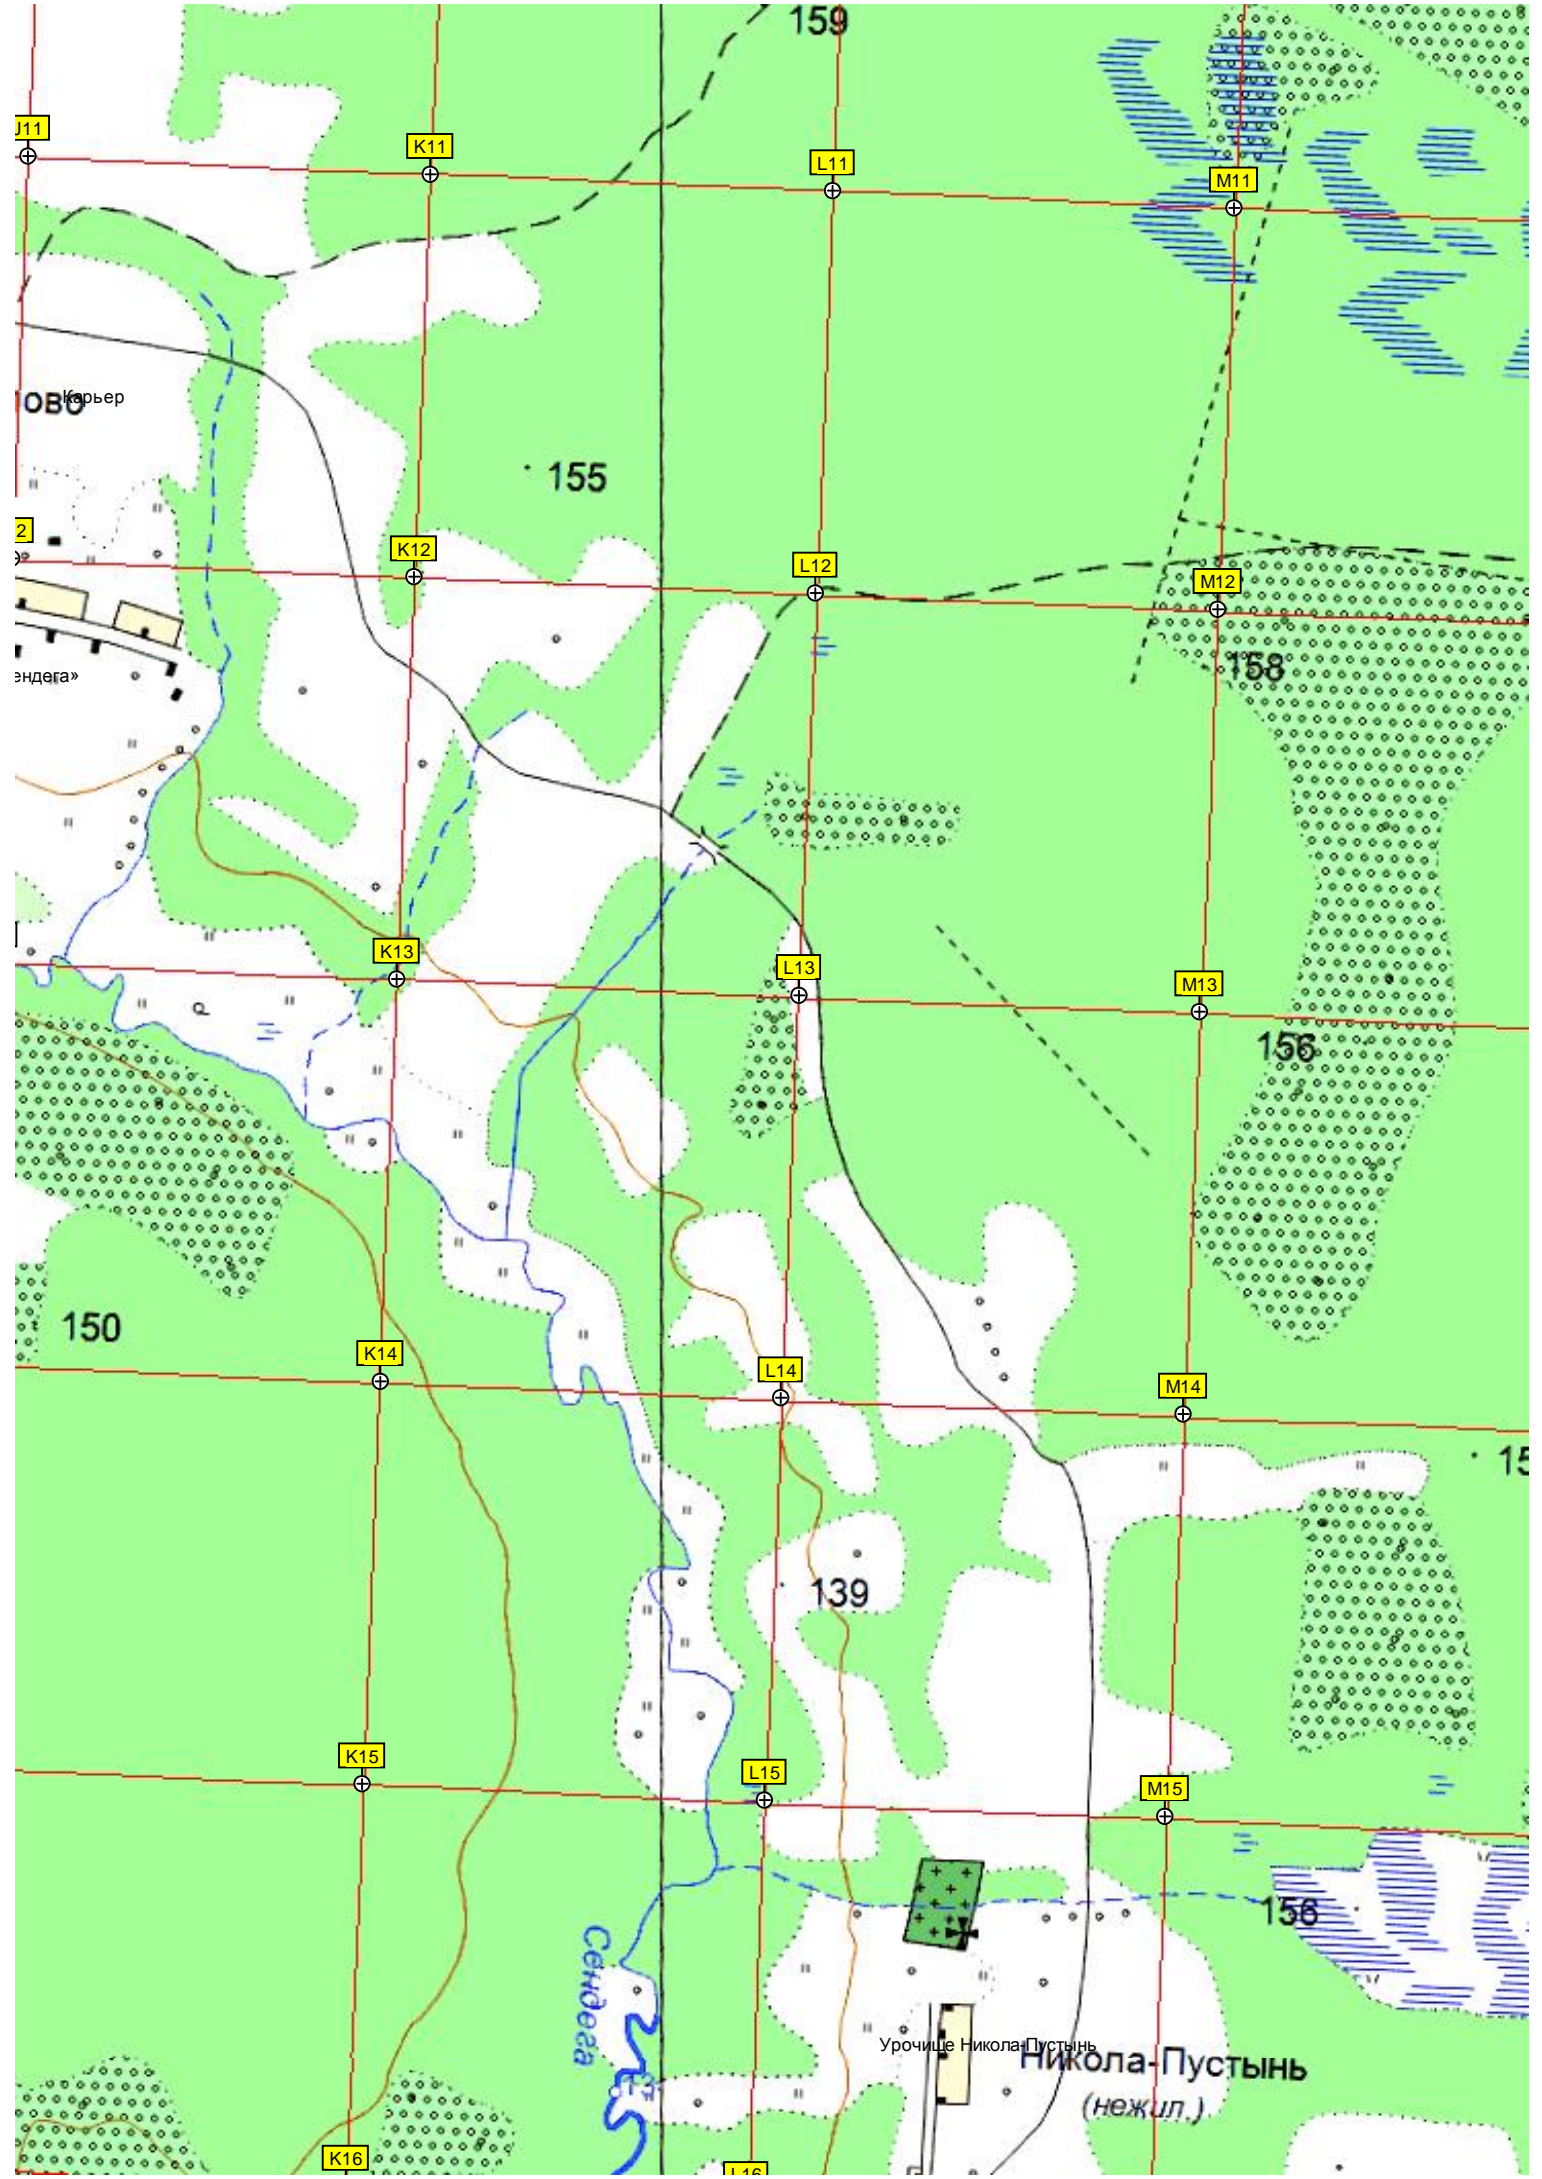

M5

164

Карьер

Сендега

Урочище Никола-Пустынь

Никола-Пустынь  
(нежил.)

J11

K11