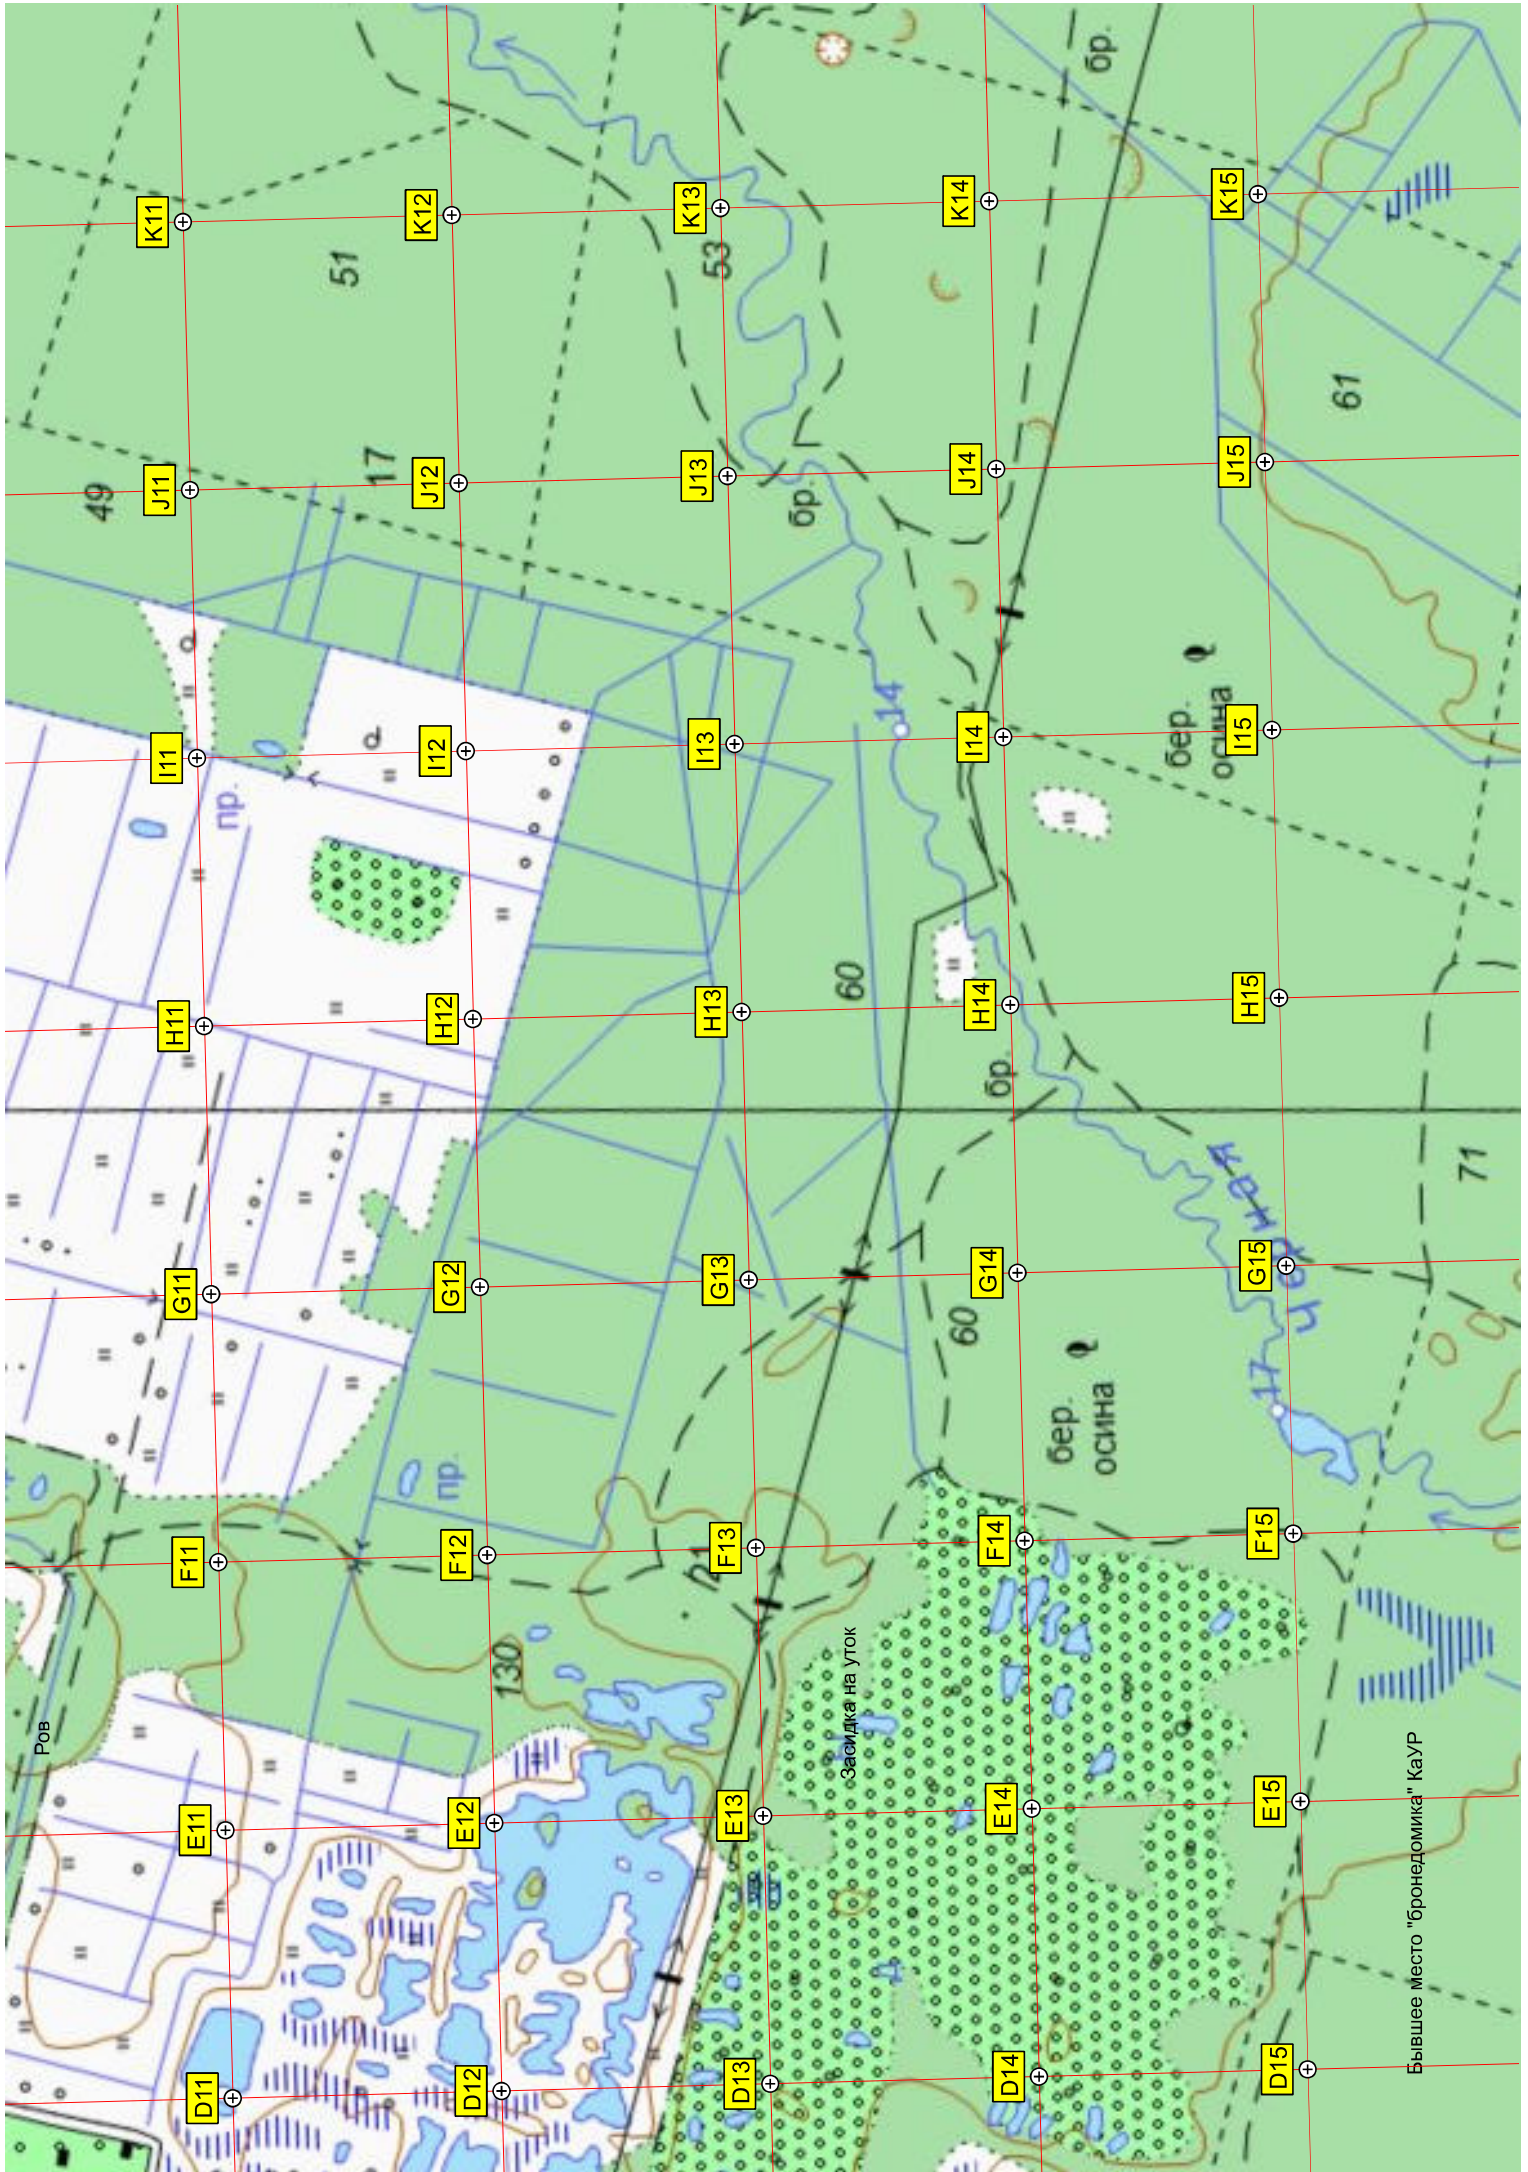

Дренажный пруд

Водопротуская труба

62-й километр автодороги

Родник

Ж/Д насыпь

Место с красивым видом

Недостроенные цеха

11

17

16

16

17

17

17

23

16

49

41

Ров

Засидка на Уток

бер. осина

бер. осина

Бывшее место "бронедомика" КаУР

Памятный знак на мостека ЛЭП

40

41

45

30

38

73

СТ Си-12

Остановочный пункт 63 км