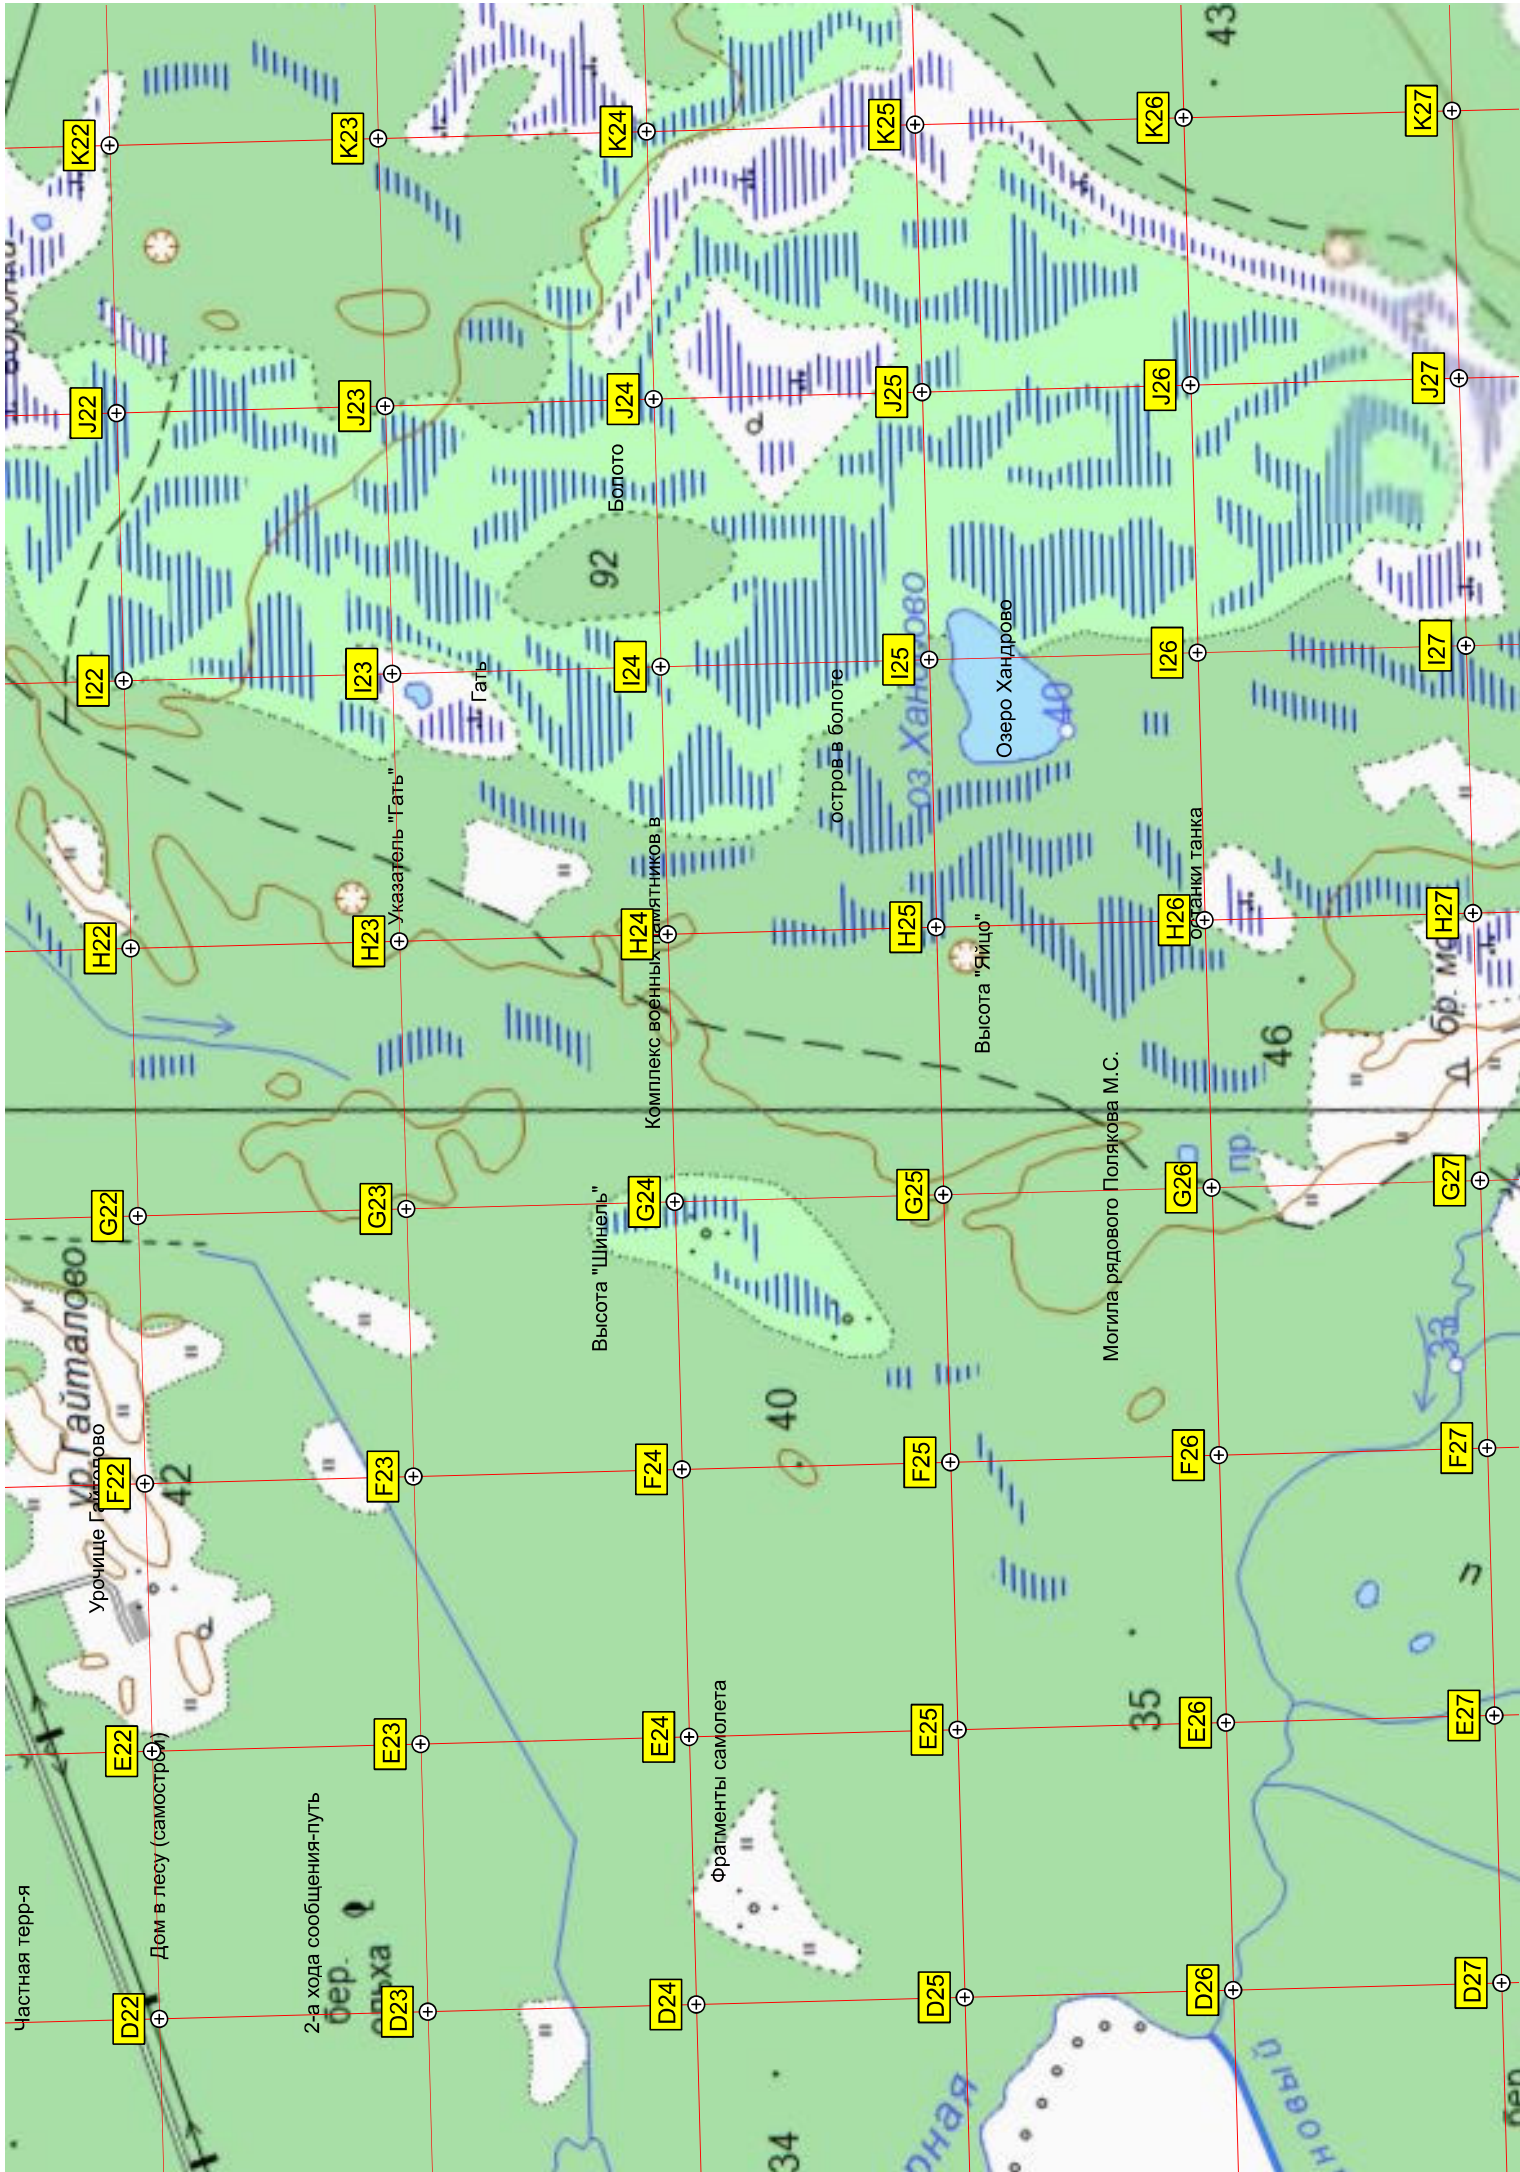

Дренажный пруд

Водопротуская труба

62-й километр автодороги

Родник

Ж/Д насыпь

Место с красивым видом

Недостроенные цеха

11

17

16

16

17

17

17

23

16

40

41

45

30

38

73

СТ Си-12

Остановочный пункт 63 км