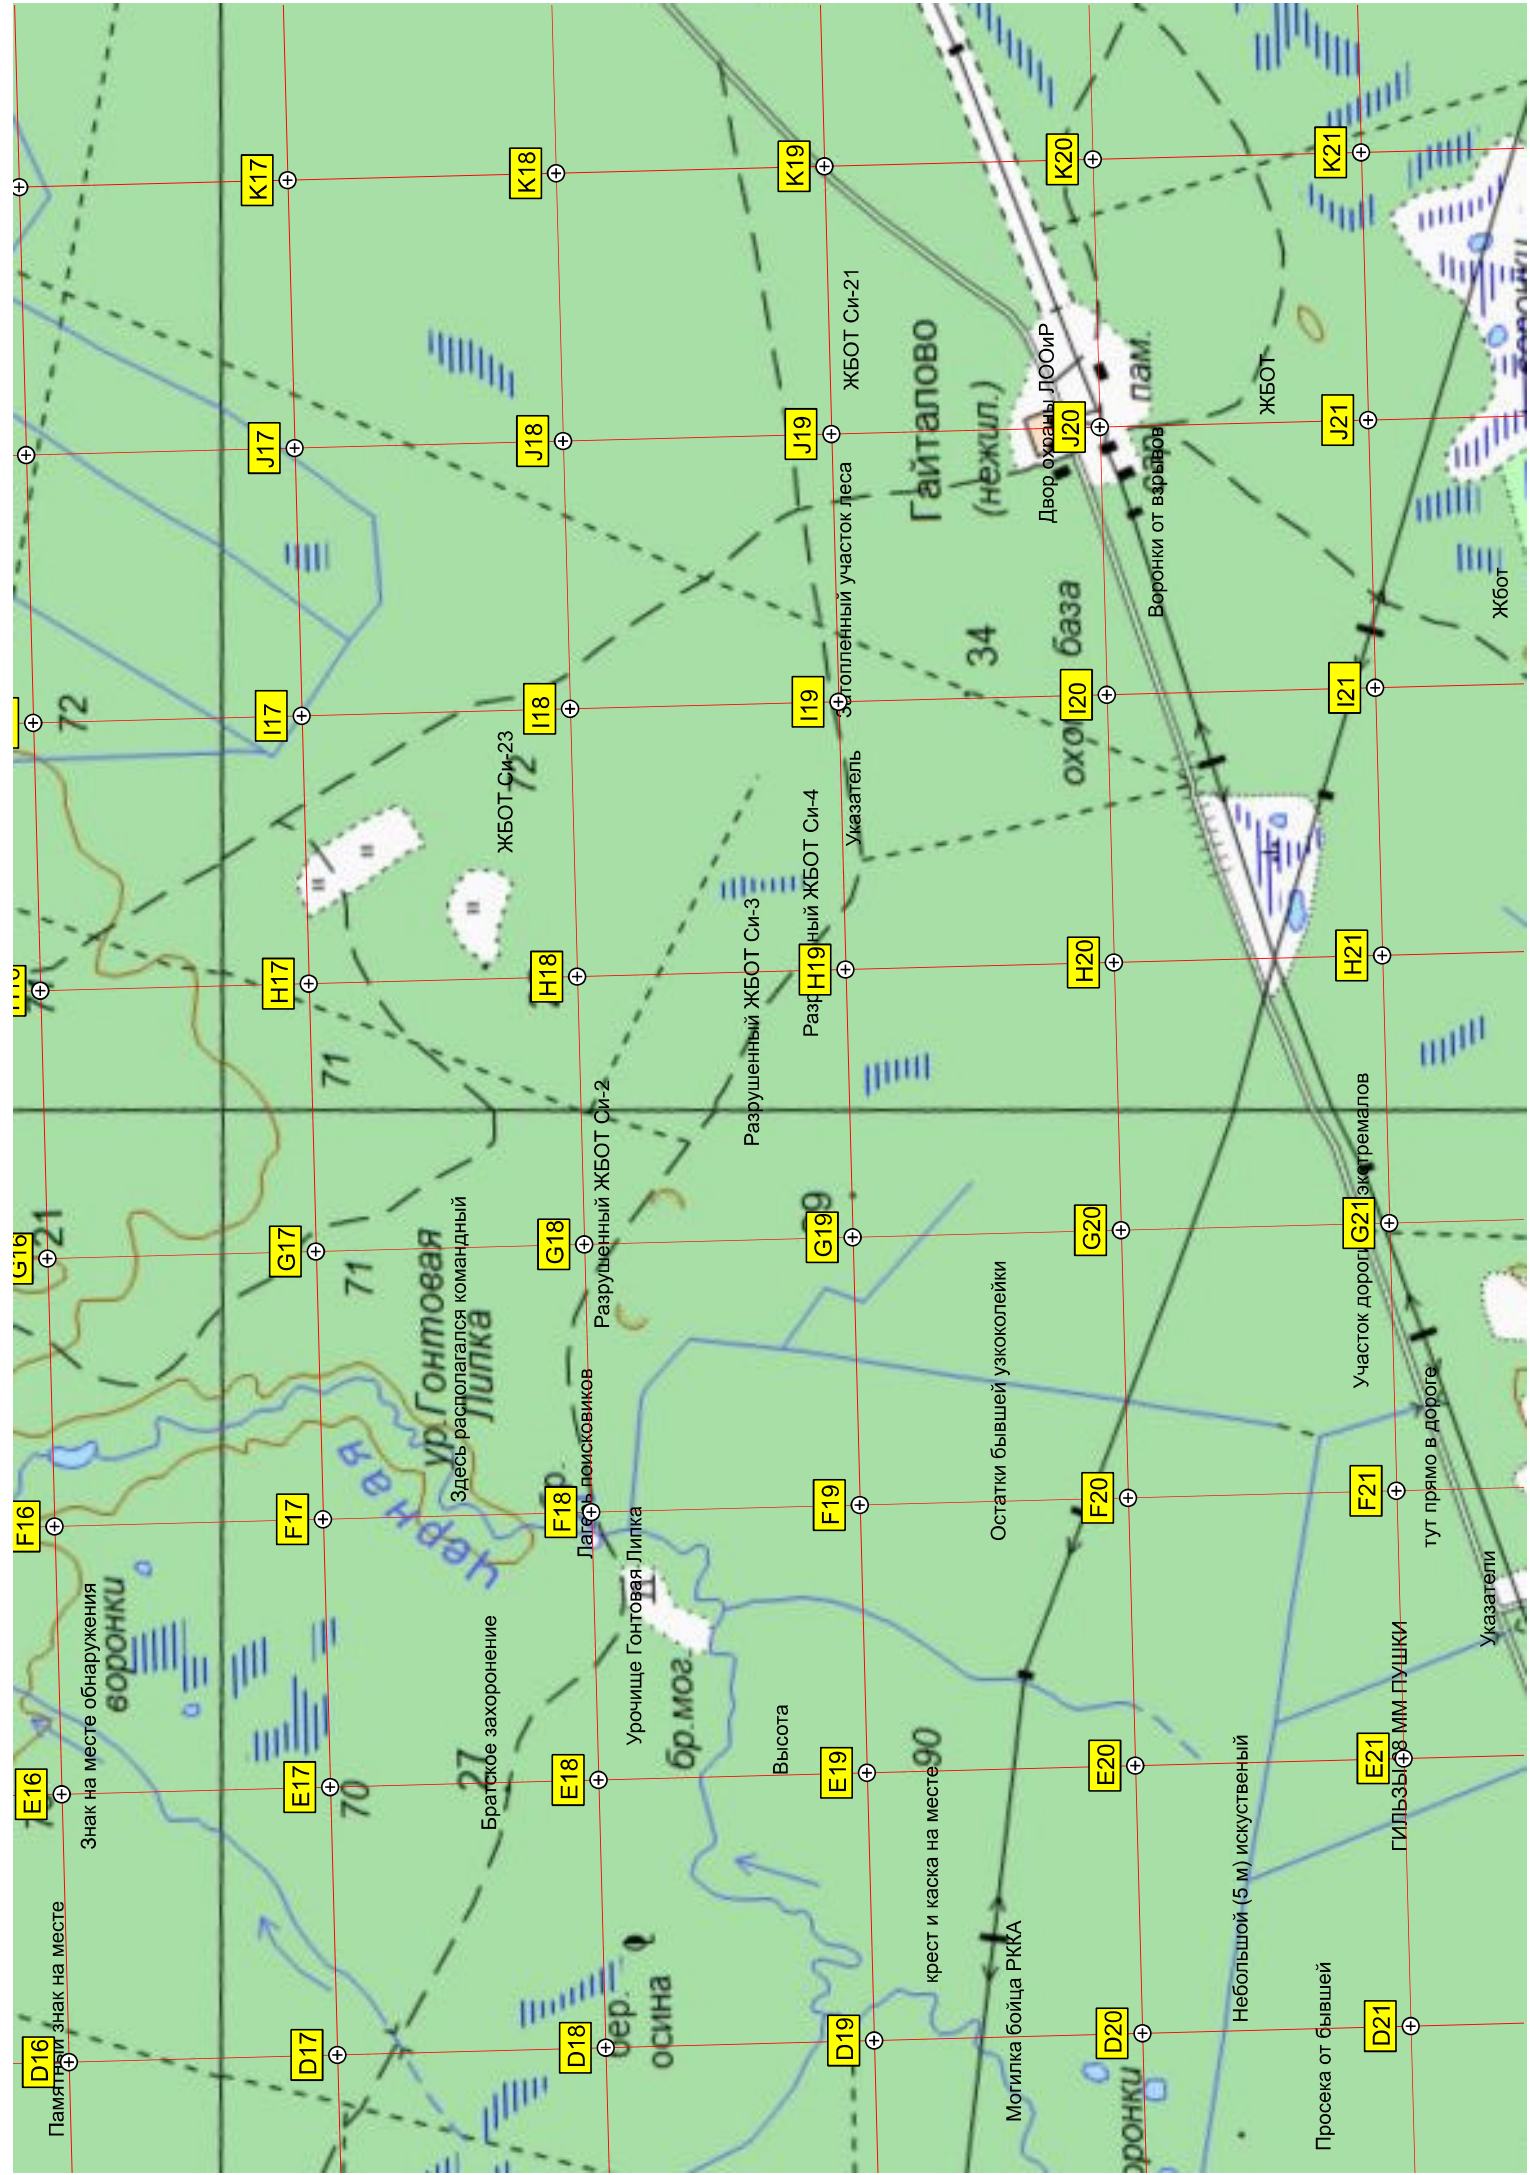

Дренажный пруд

Водопротуская труба

62-й километр автодороги

Родник

Ж/Д насыпь

Место с красивым видом

Недостроенные цеха

11

17

16

16

17

17

17

23

16

49

41

Ров

Засидка на Уток

бер. осина

бер. осина

Бывшее место "бронедомика" КаУР

Памятный знак на мостека ЛЭП

40

41

45

30

38

73

СТ Си-12

Остановочный пункт 63 км