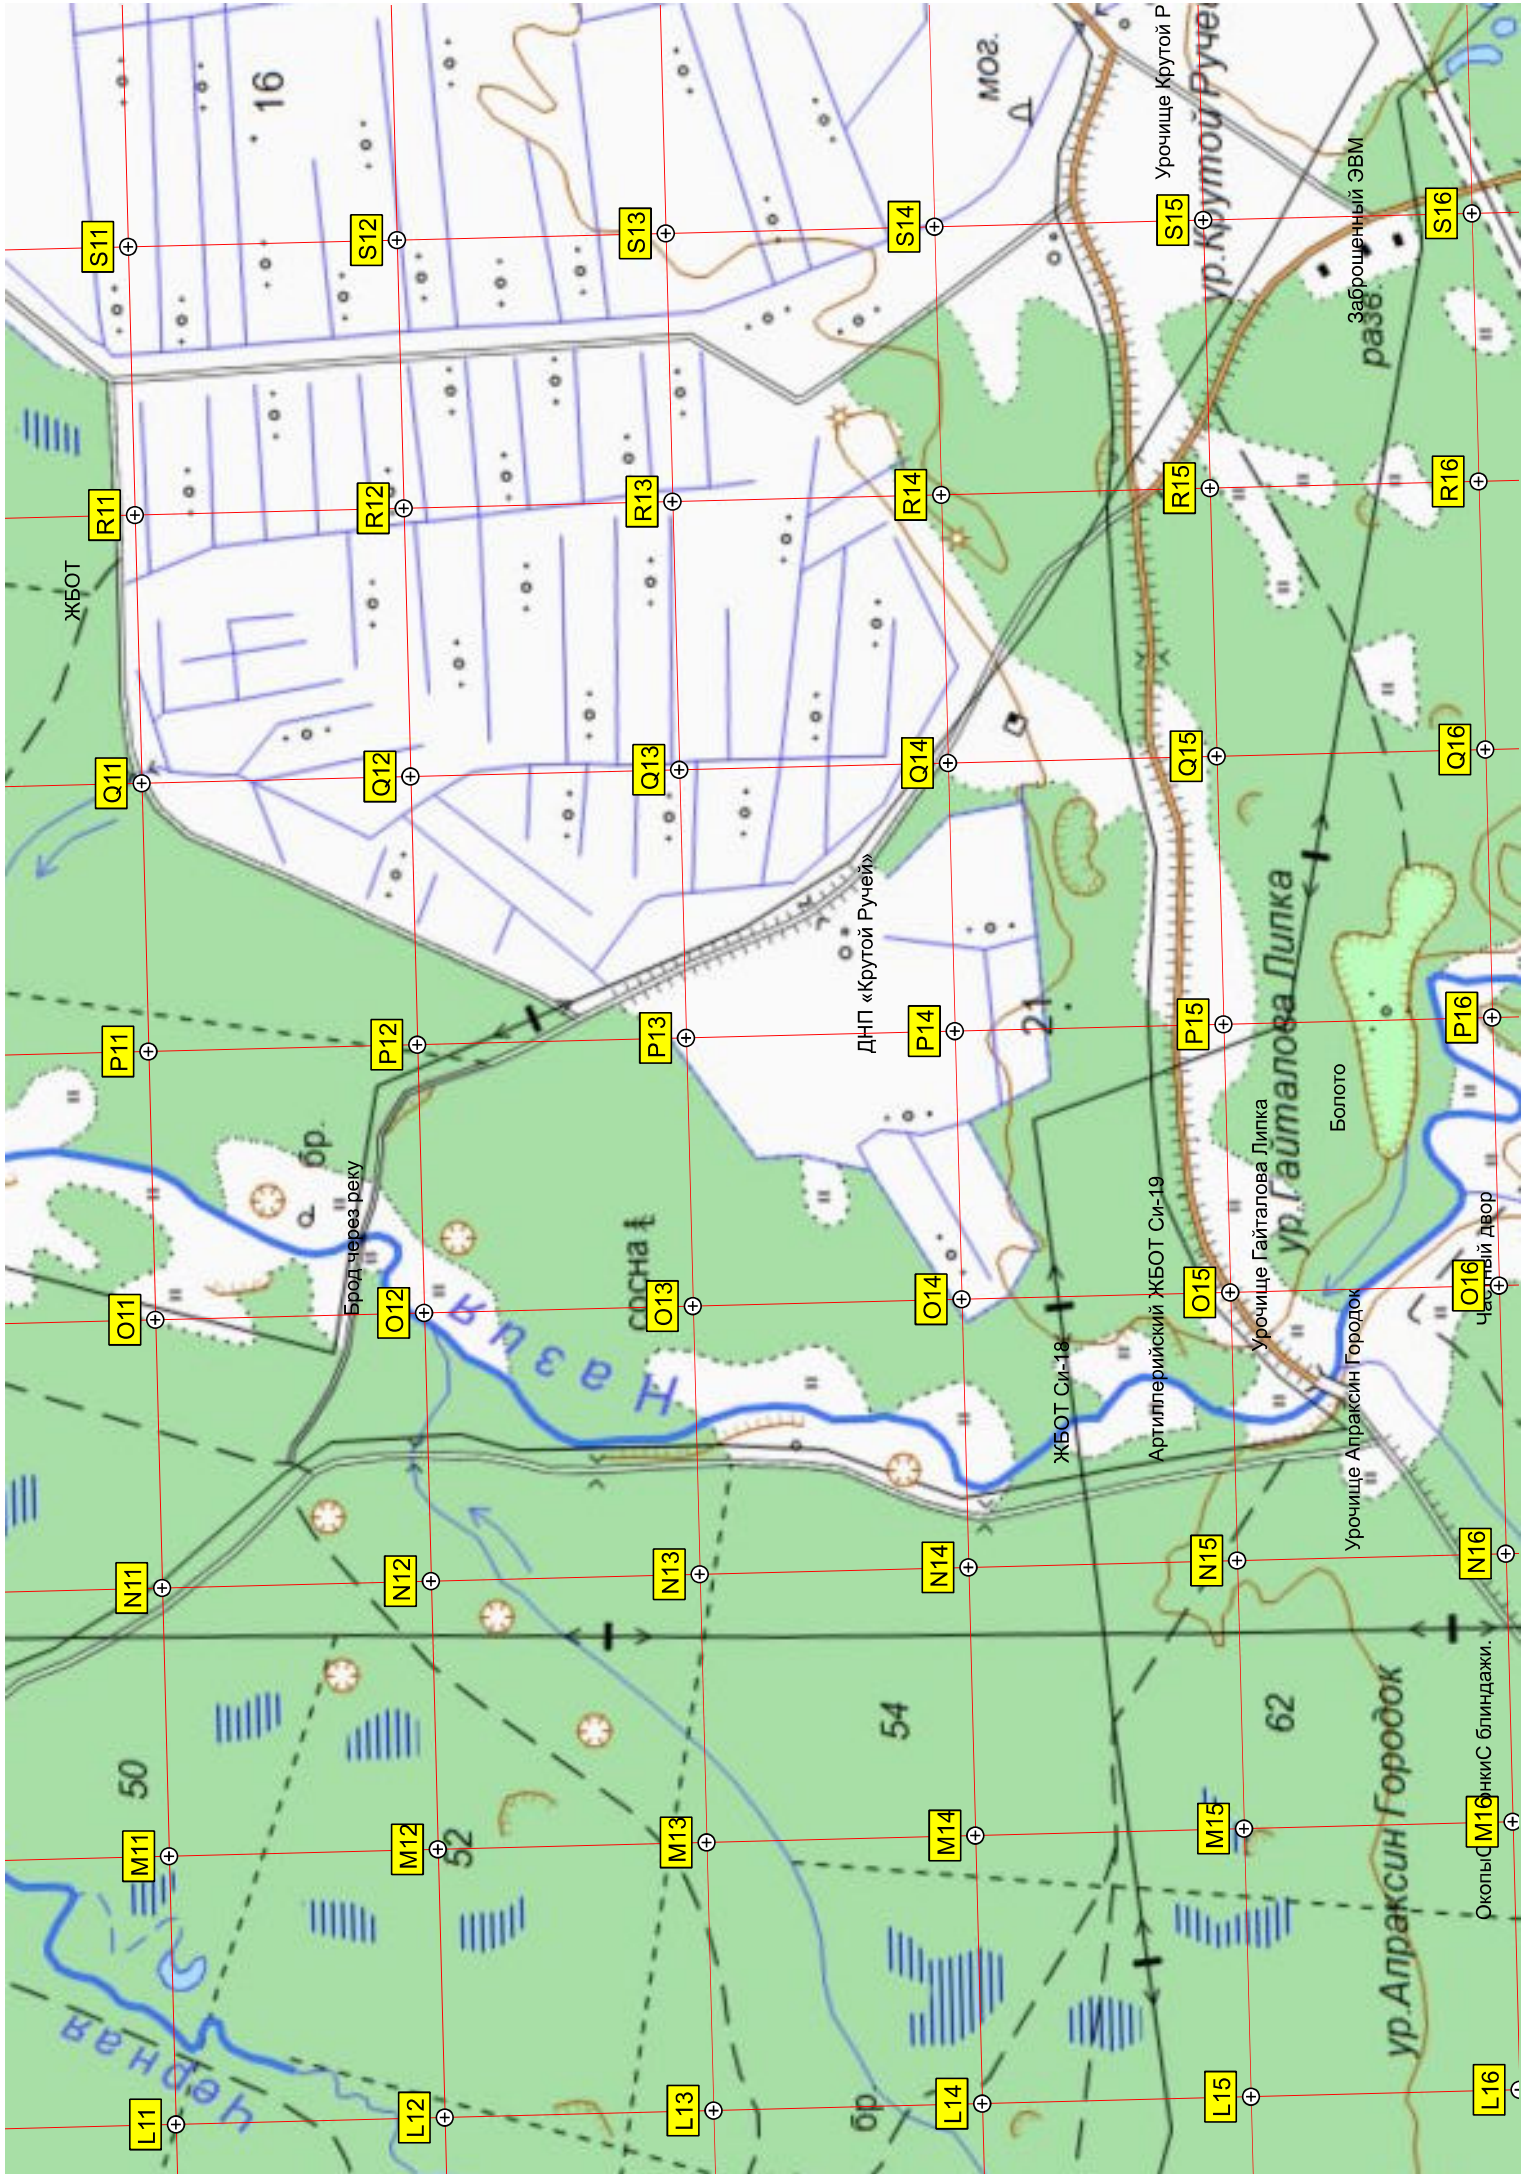

Дренажный пруд

Водопротуская труба

62-й километр автодороги

Родник

Ж/Д насыпь

Место с красивым видом

Недостроенные цеха

11

17

16

16

17

17

17

23

16

49

41

Ров

Засидка на Уток

бер. осина

бер. осина

Бывшее место "бронедомика" КаУР

Памятный знак на мостека ЛЭП

40

41

45

30

38

73

СТ Си-12

Остановочный пункт 63 км