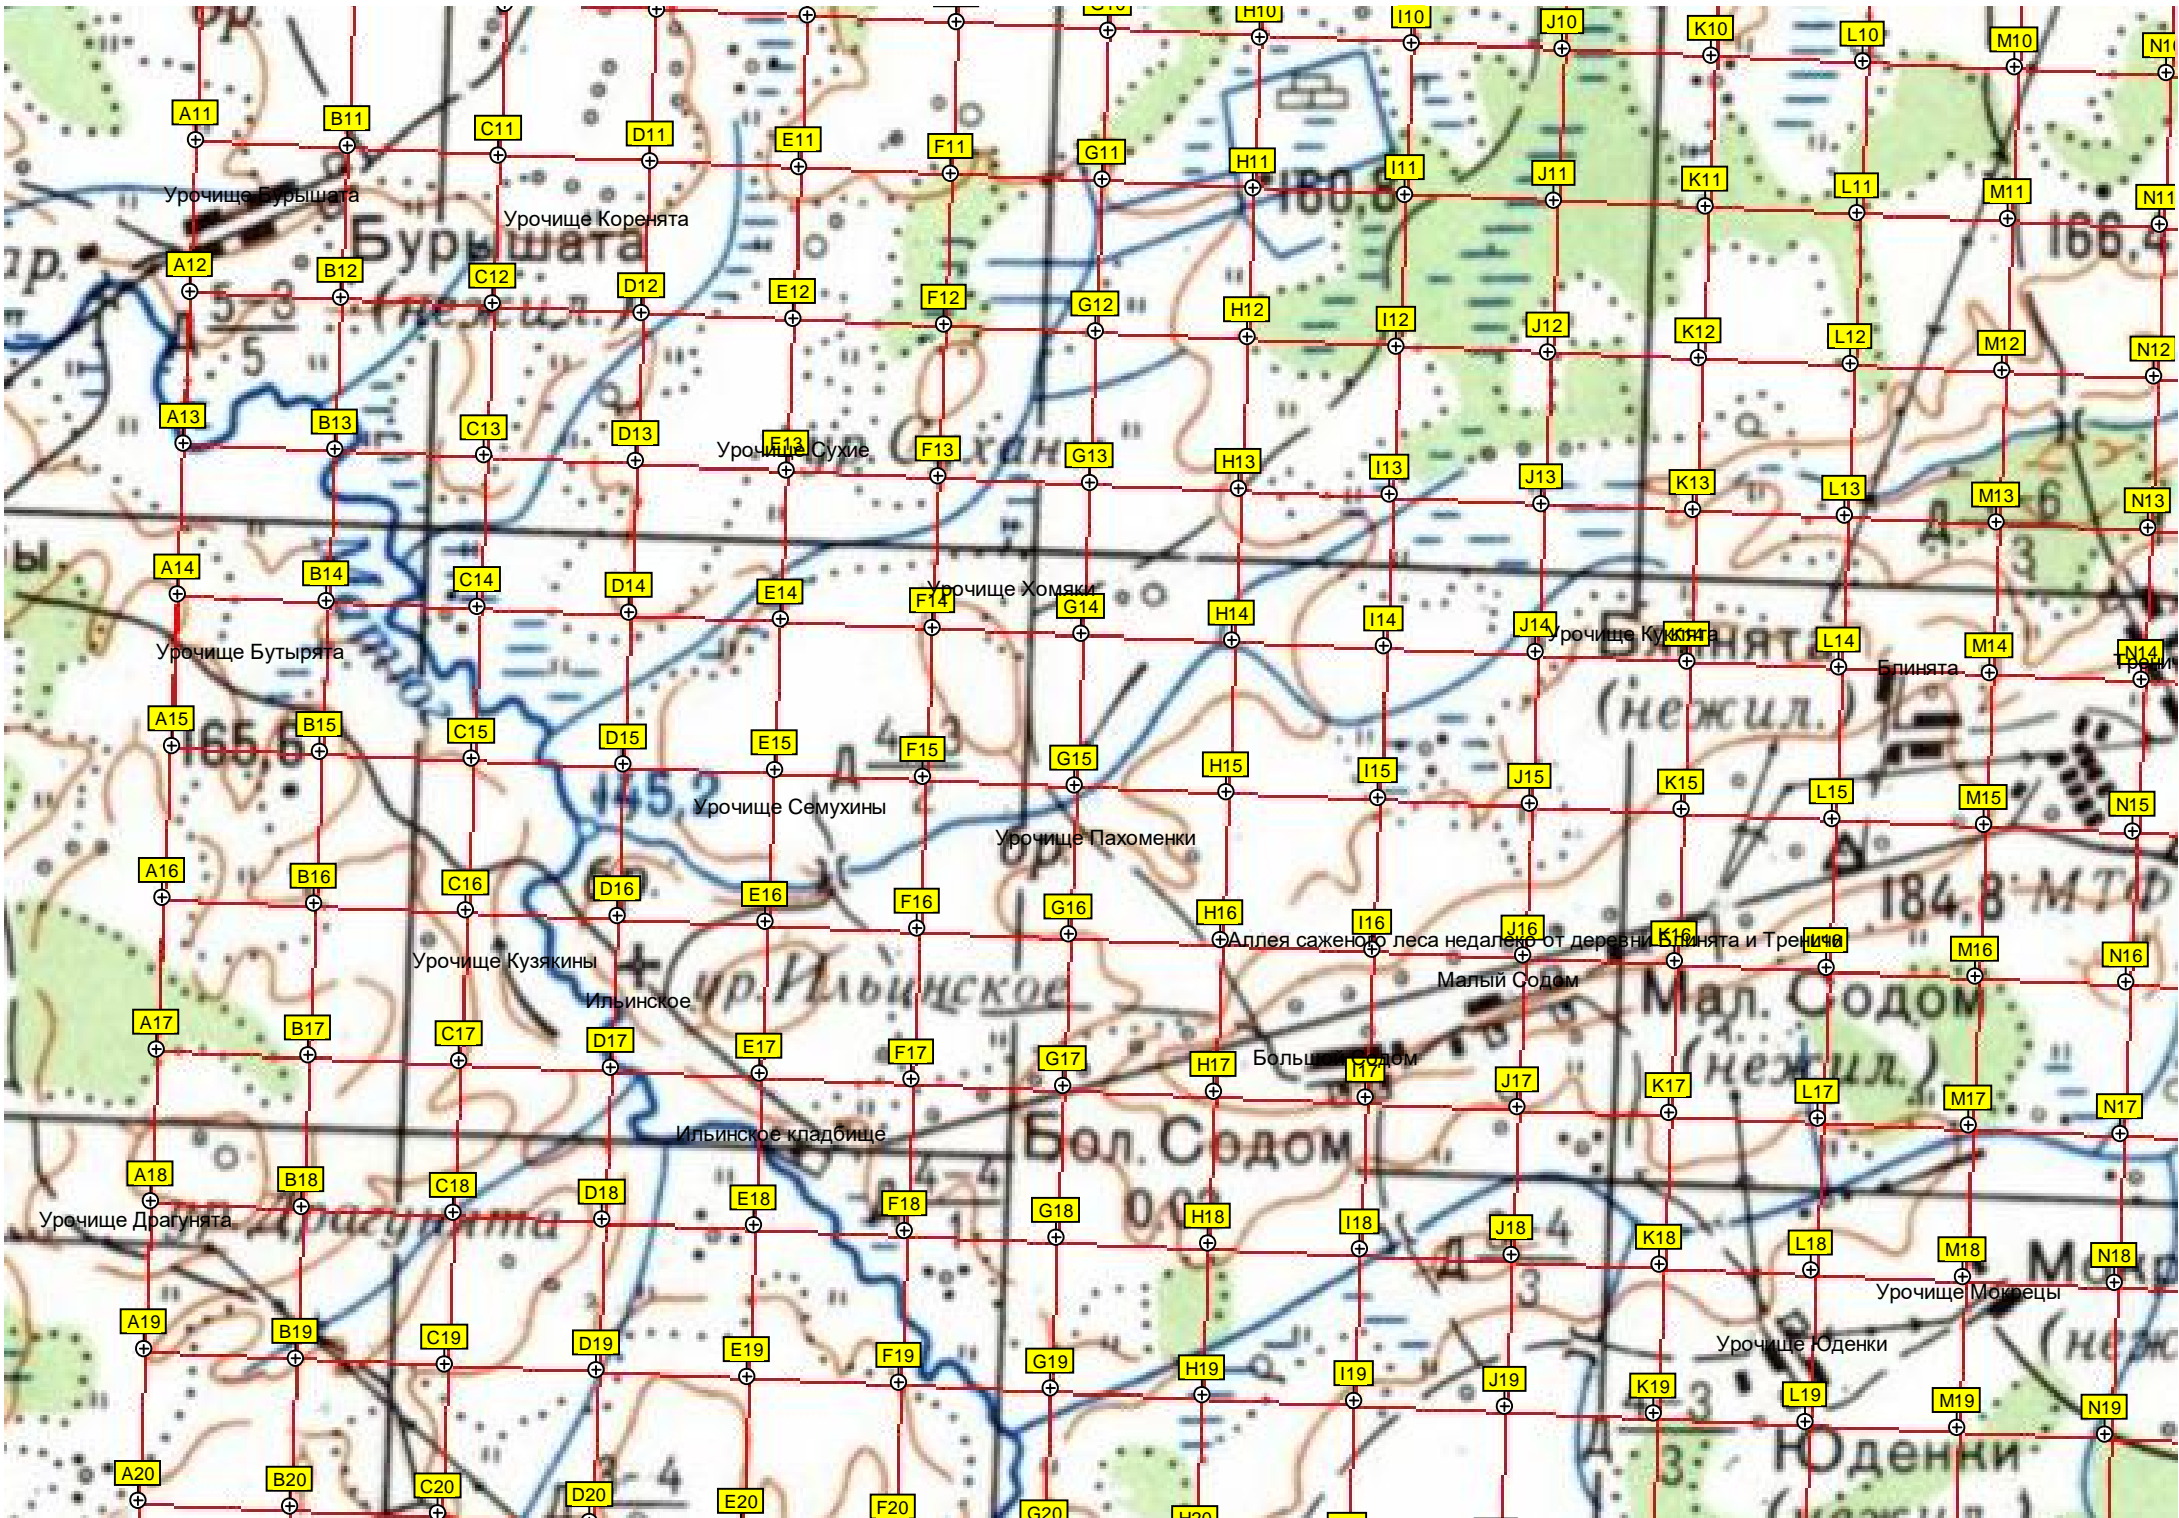

I10

J10

K10

L10

M10

N10

Урочище Бурьшата

Урочище Коренята

Бурьшата

Урочище Сухие

Урочище Хомяки

Урочище Кузьяки

Урочище Бутырята

Урочище Семухины

Урочище Пахоменки

Урочище Кузьяки

Ильинское

Ильинское

Ильинское кладбище

Большой Содо́м

Малый Содо́м

Мал. Содо́м

Урочище Драгунята

Урочище Могилы

Урочище Юденки

Юденки

Аллея саженого леса недалеко от деревни Блинята и Треница

Бол. Содо́м

Мал. Содо́м

Юденки