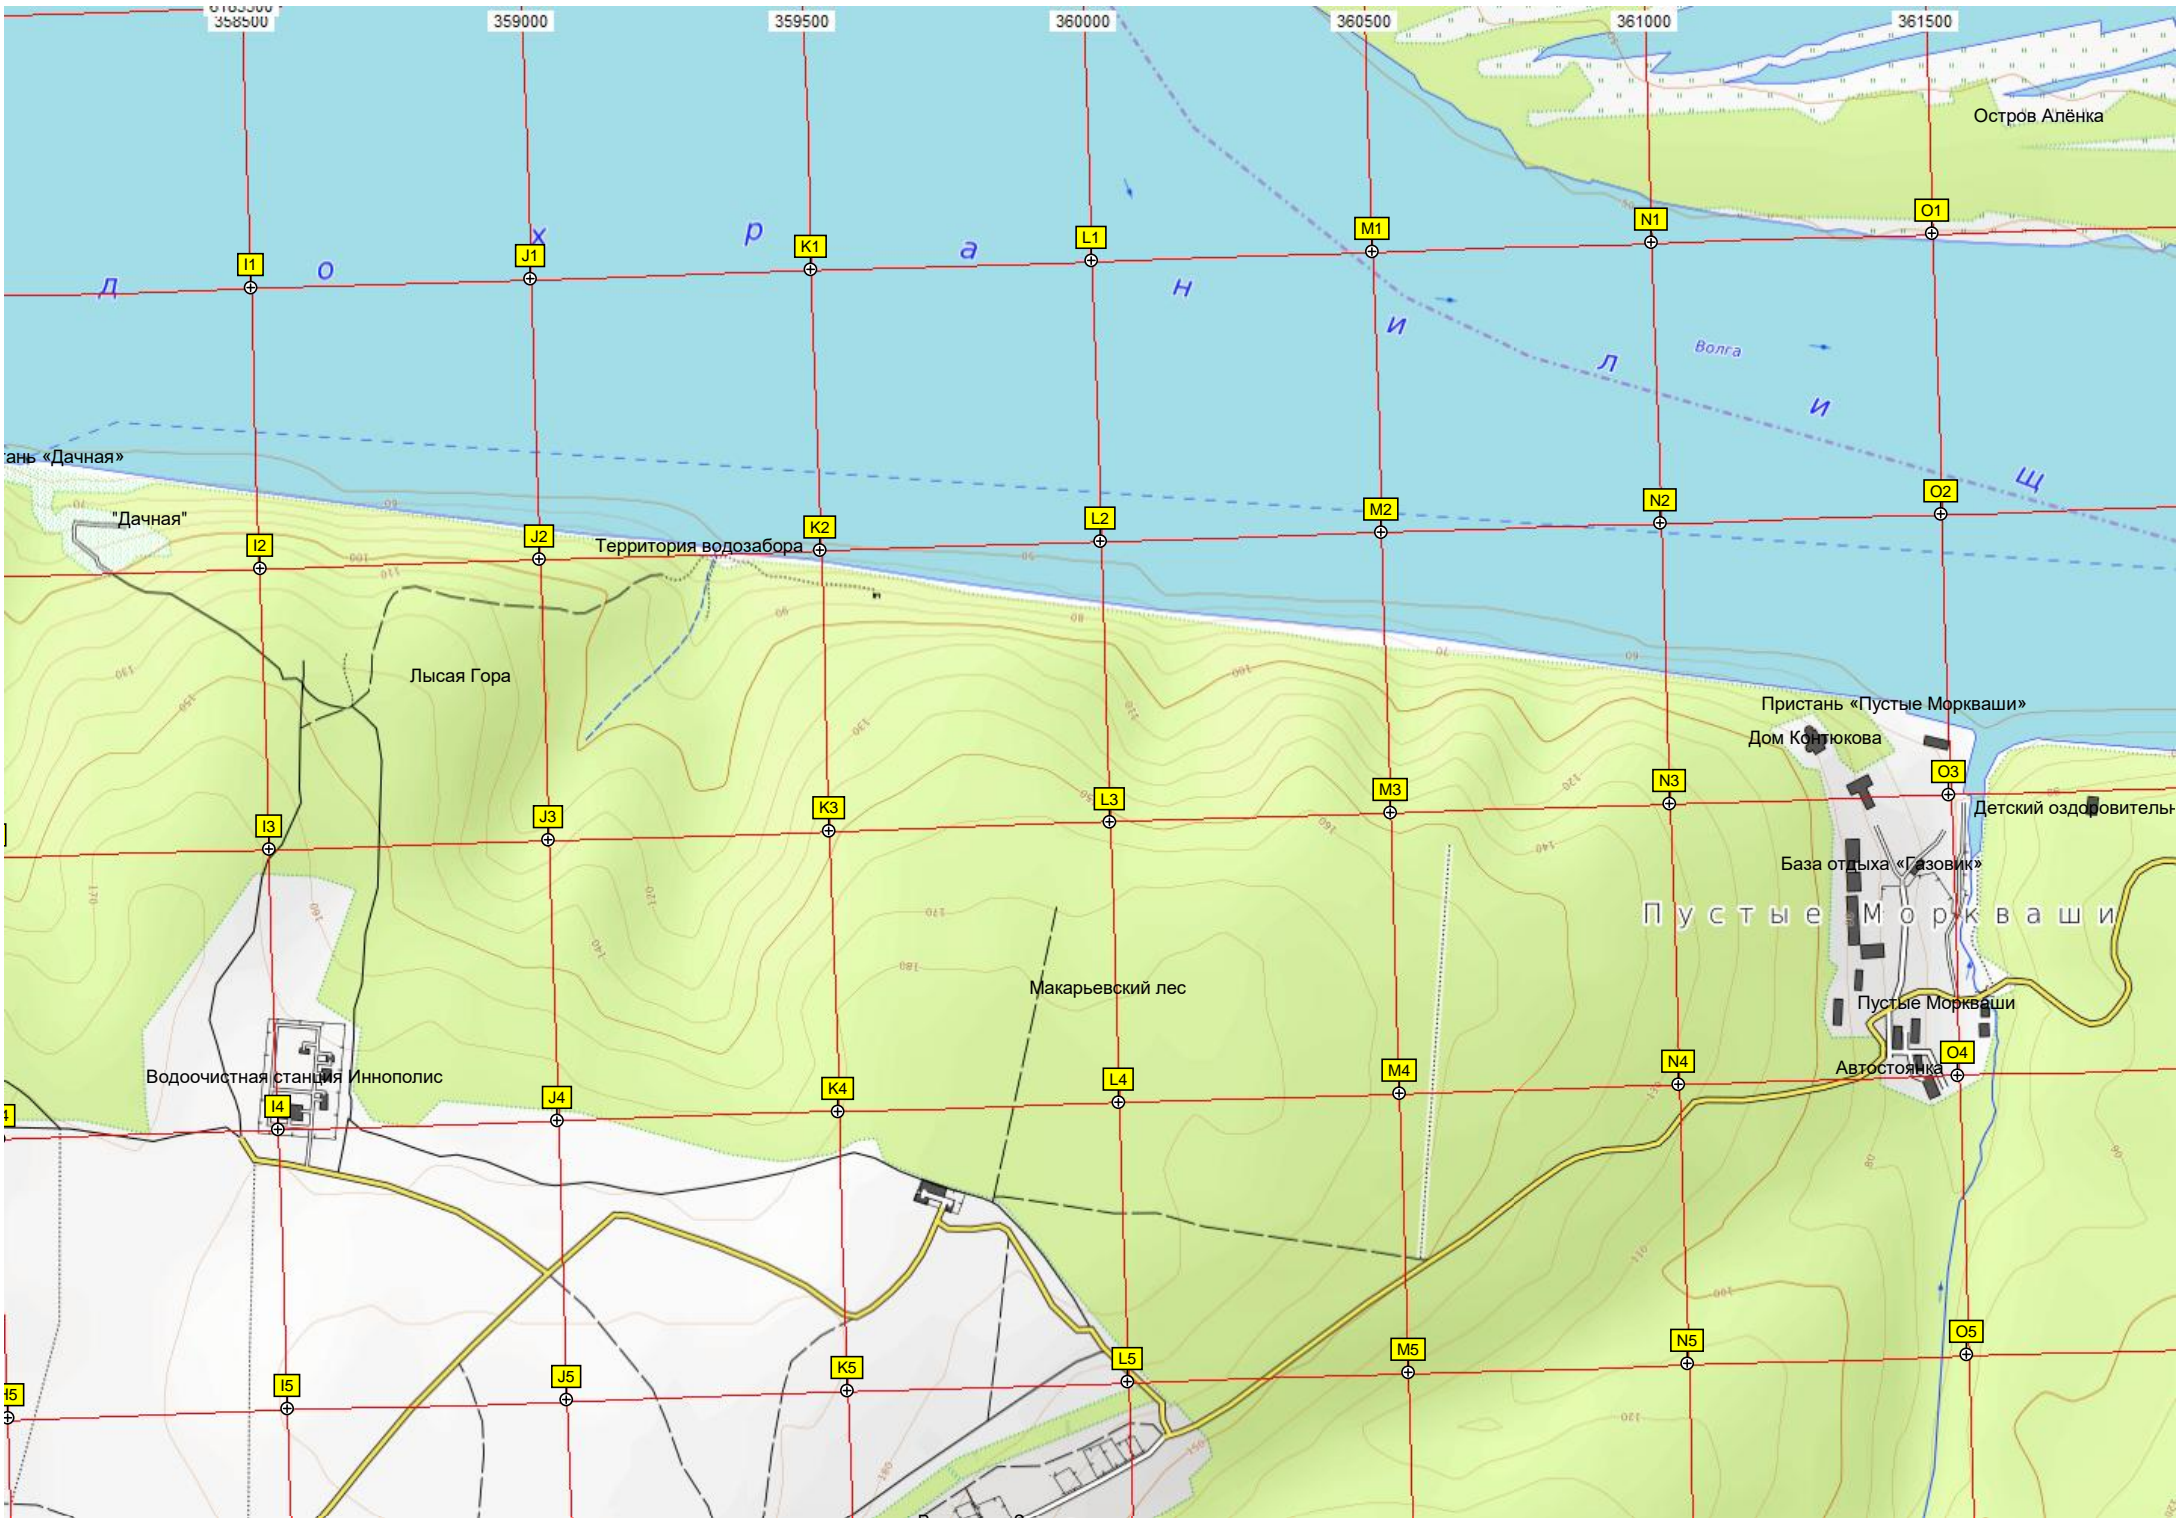

358500

359000

359500

360000

360500

361000

361500

Остров Алёнка

Д

О

Х

Р

А

Н

И

Л

Волга

И

Щ

ань «Дачная»

«Дачная»

Территория водозабора

Лысая Гора

Пристань «Пустые Моркваши»

Дом Контюкова

Детский оздоровитель

База отдыха «Газовик»

Пустые Моркваши

Пустые Моркваши

Автостоянка

Макарьевский лес

Водоочистная станция Иннополис

15

I5

J5

K5

L5

M5

N5

O5

I4

J4

K4

L4

M4

N4

O4

I3

J3

K3

L3

M3

N3

O3

I2

J2

K2

L2

M2

N2

O2

I1

J1

K1

L1

M1

N1

O1