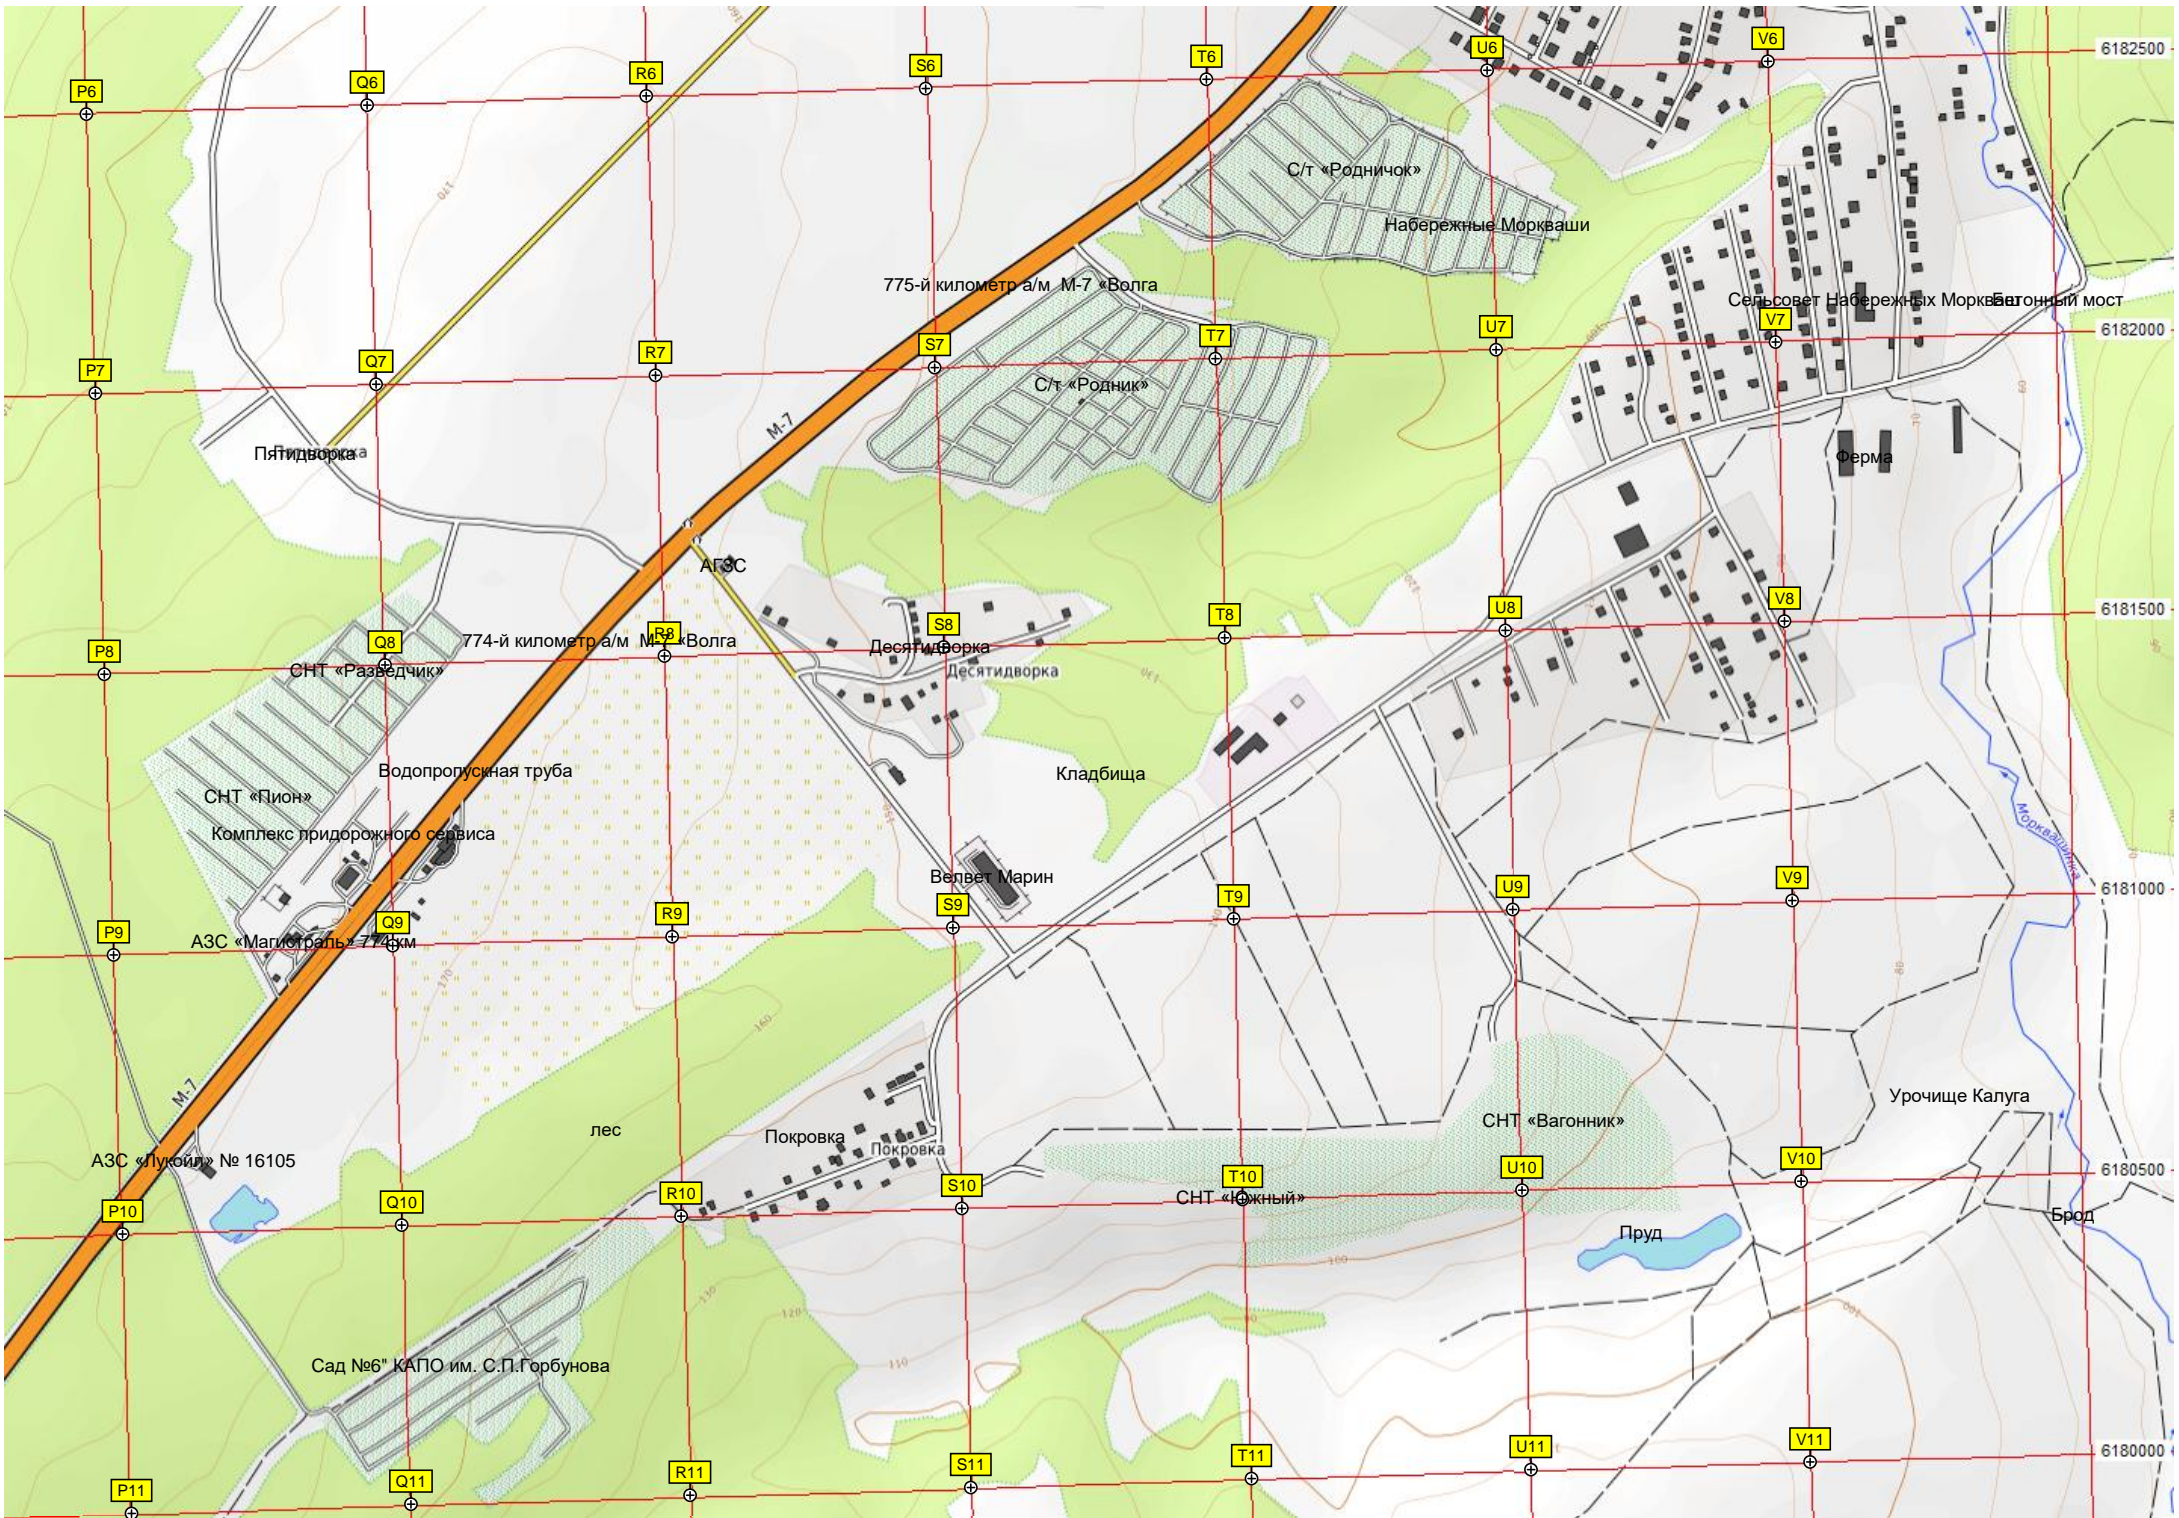

И

Л

Волга

И

Щ

ань «Дачная»

«Дачная»

Территория водозабора

J1

K1

L1

M1

N1

O1

Емелькина Яма

6180000