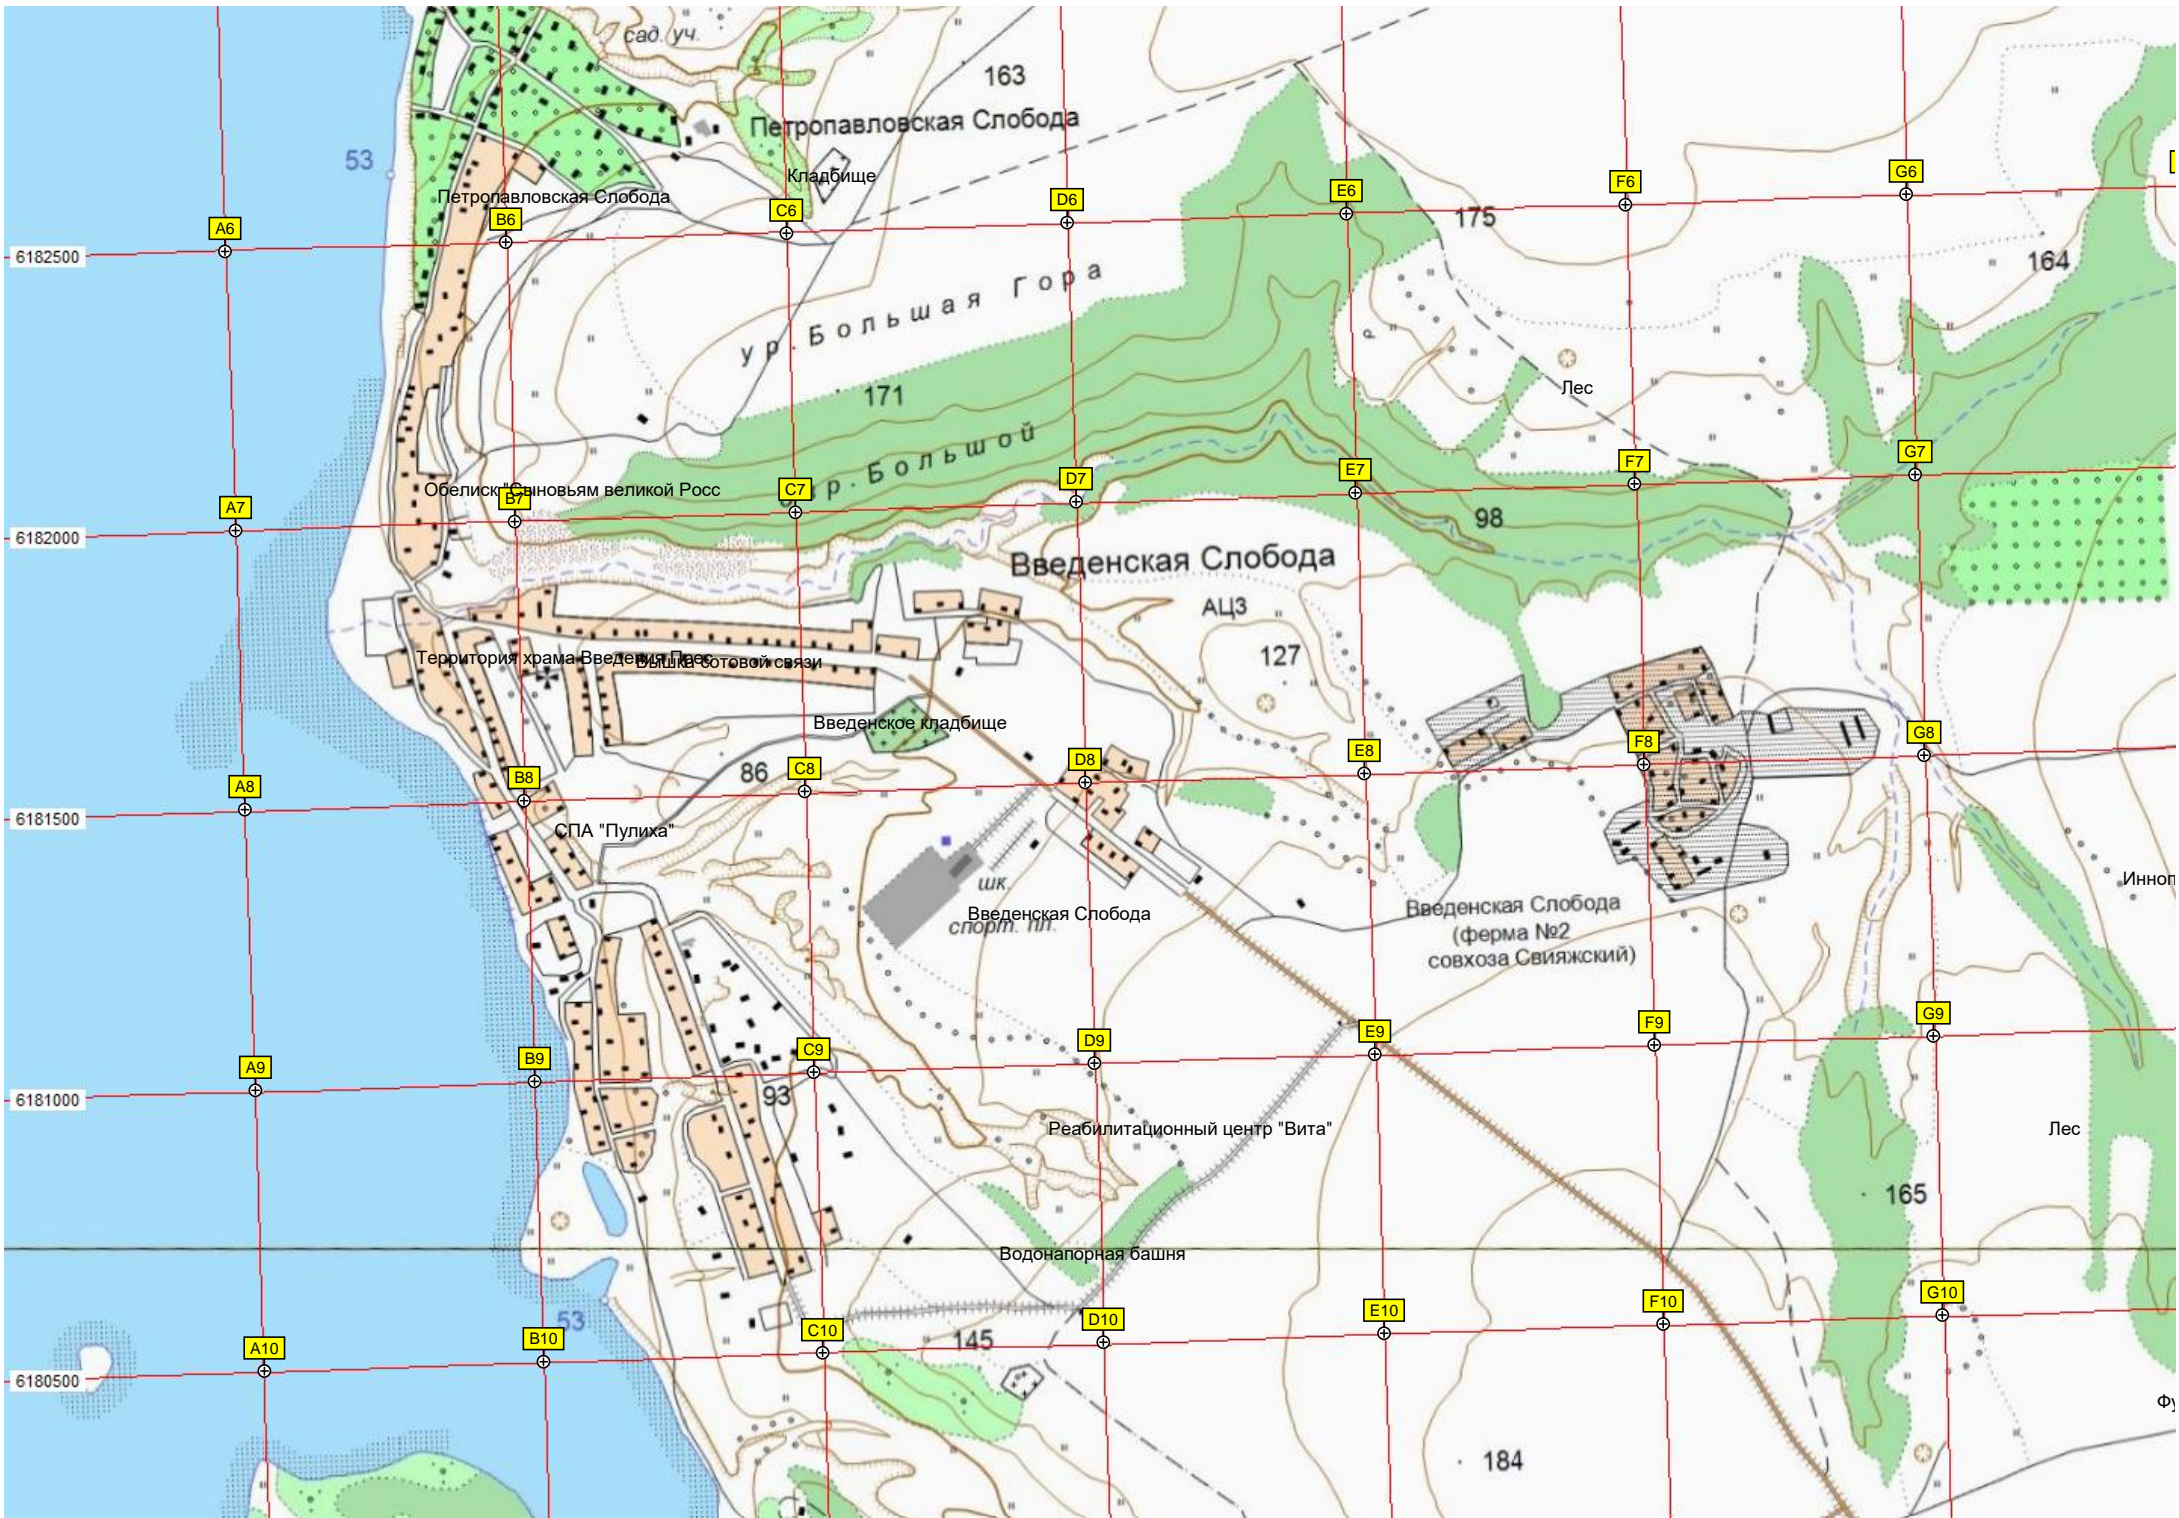

53

6182500

A6

B6

C6

D6

E6

F6

G6

6182000

A7

B7

C7

D7

E7

F7

G7

6181500

A8

B8

C8

D8

E8

F8

G8

6181000

A9

B9

C9

D9

E9

F9

G9

6180500

A10

B10

C10

D10

E10

F10

G10

Петропавловская Сlobода

Кладбище

Петропавловская Сlobода

ур. Большая Гора

Обелиск Сынoвьям великой Росс

Введенская Сlobода

Территория храма Введенский

Введенское кладбище

СПА "Пулиха"

шк Введенская Сlobода спорт. шт.

Введенская Сlobода (ферма №2 совхоза Свяжский)

Реабилитационный центр "Вита"

Водонапорная башня

145

163

175

171

98

АЦЗ

127

86

93

165

184

Лес

Иннол

Лес

Ф