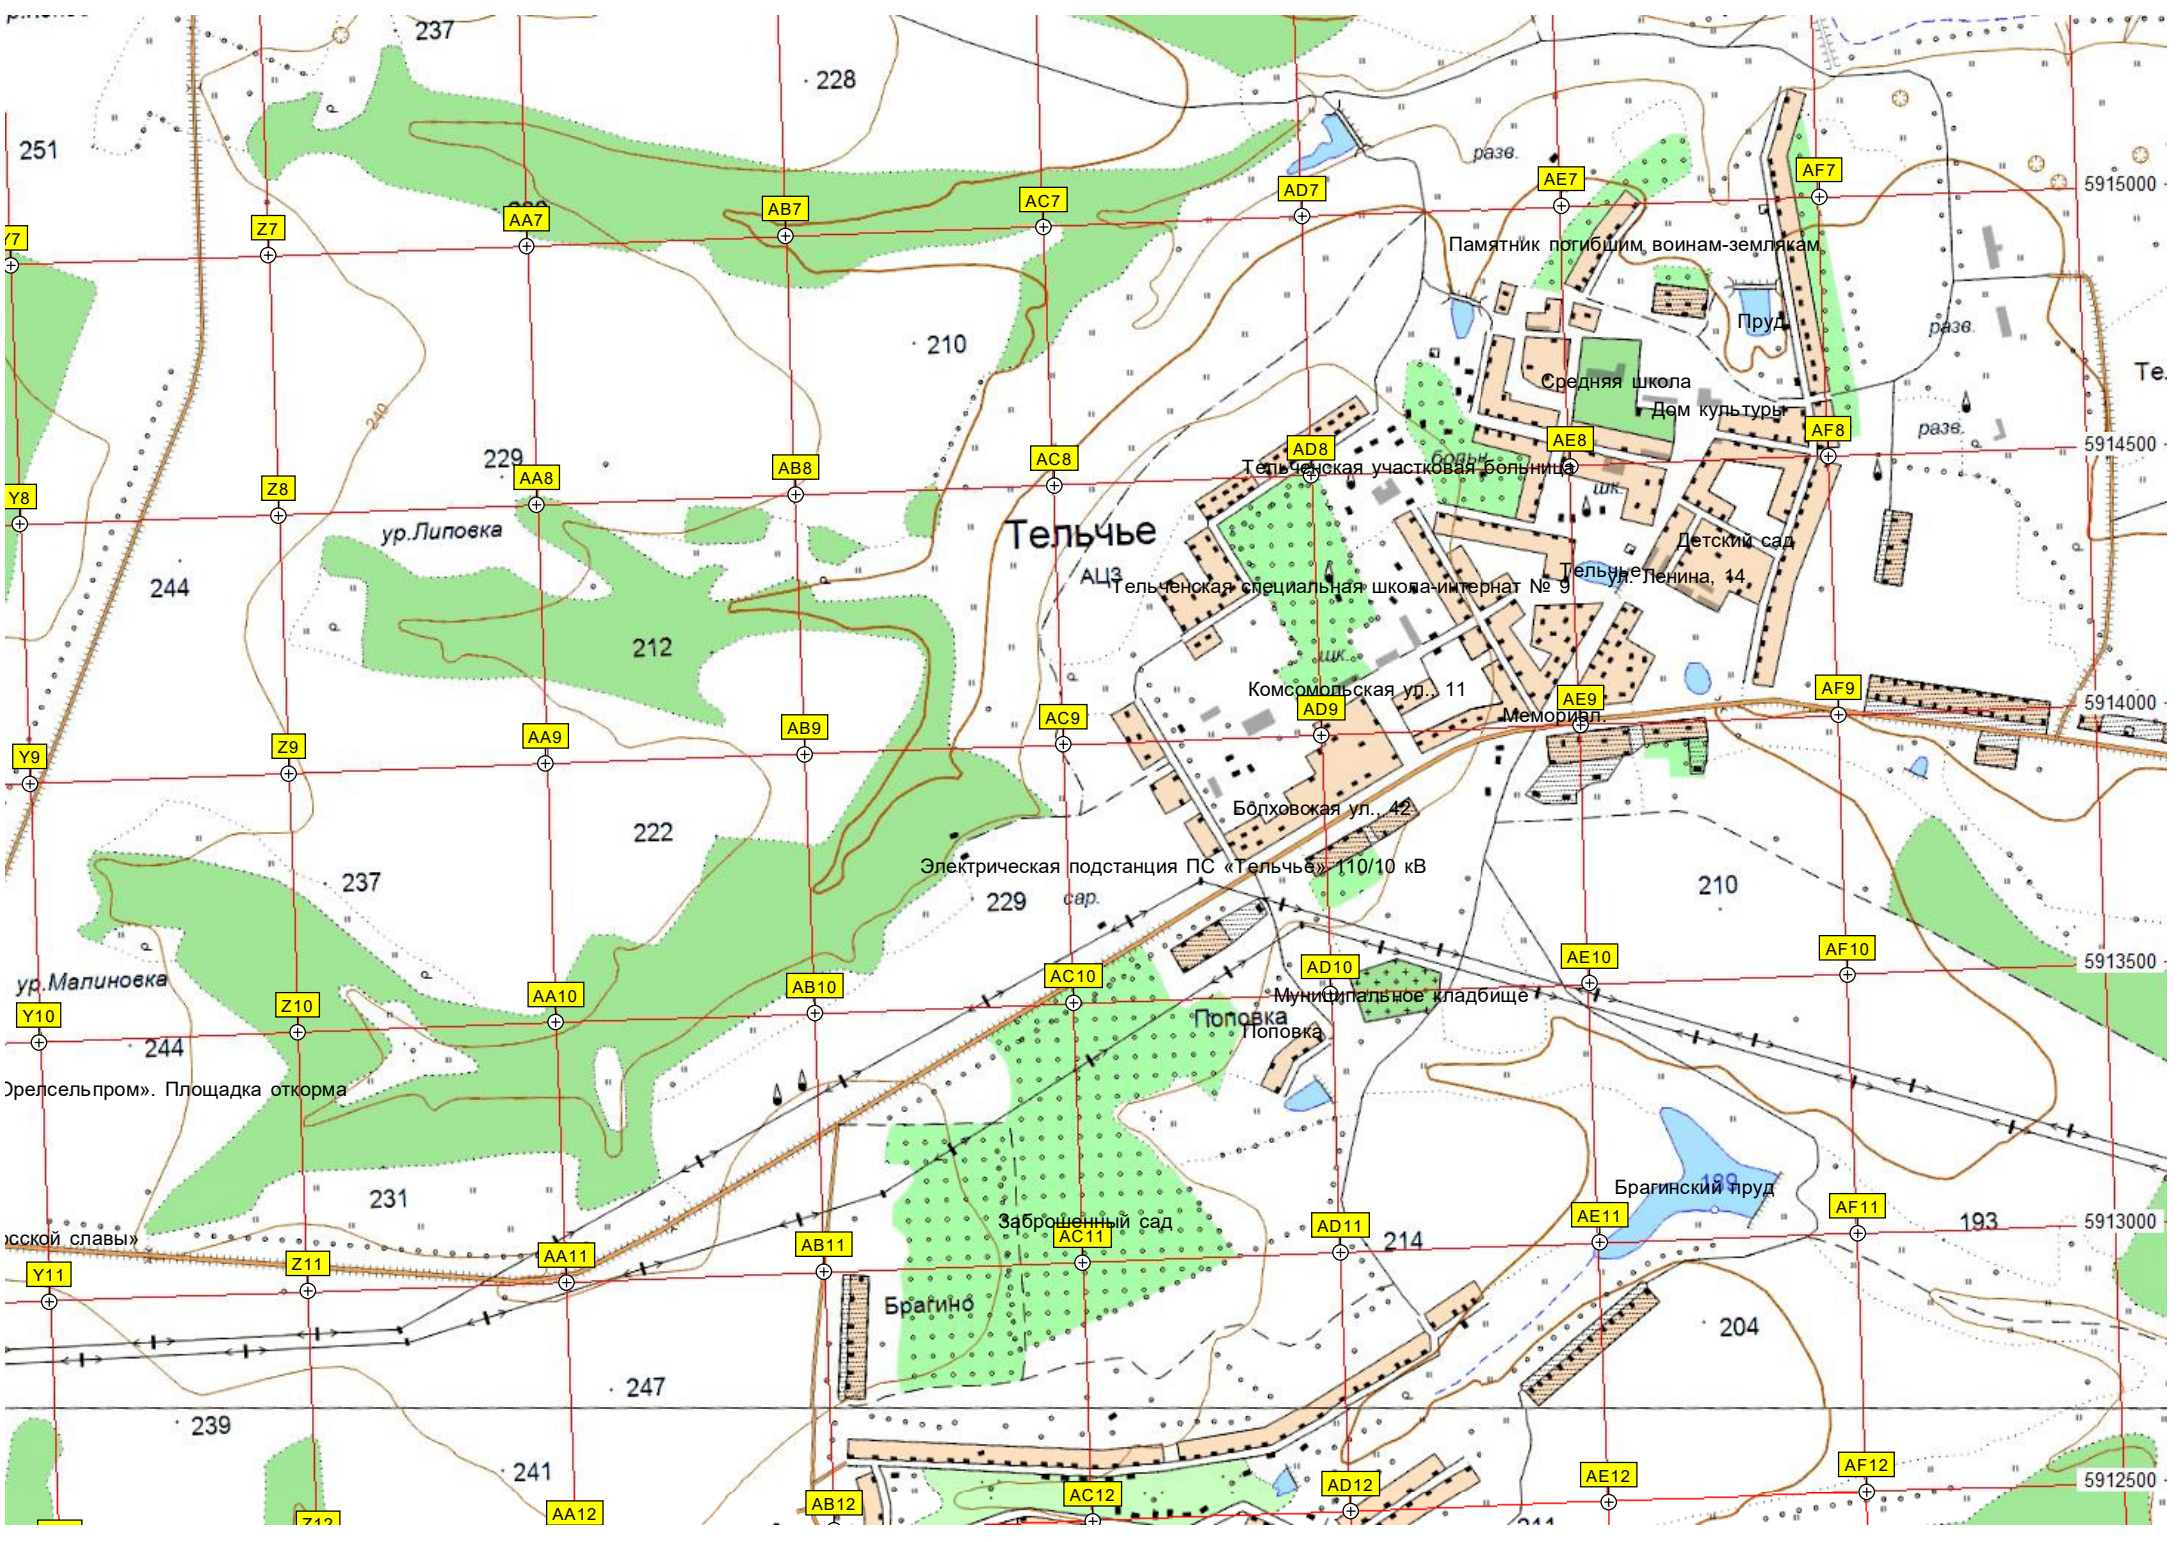

Грачи

Ясная Поляна

Петропавловский

оздоровит. лагерь

Наседкина

Наседкина

233

222