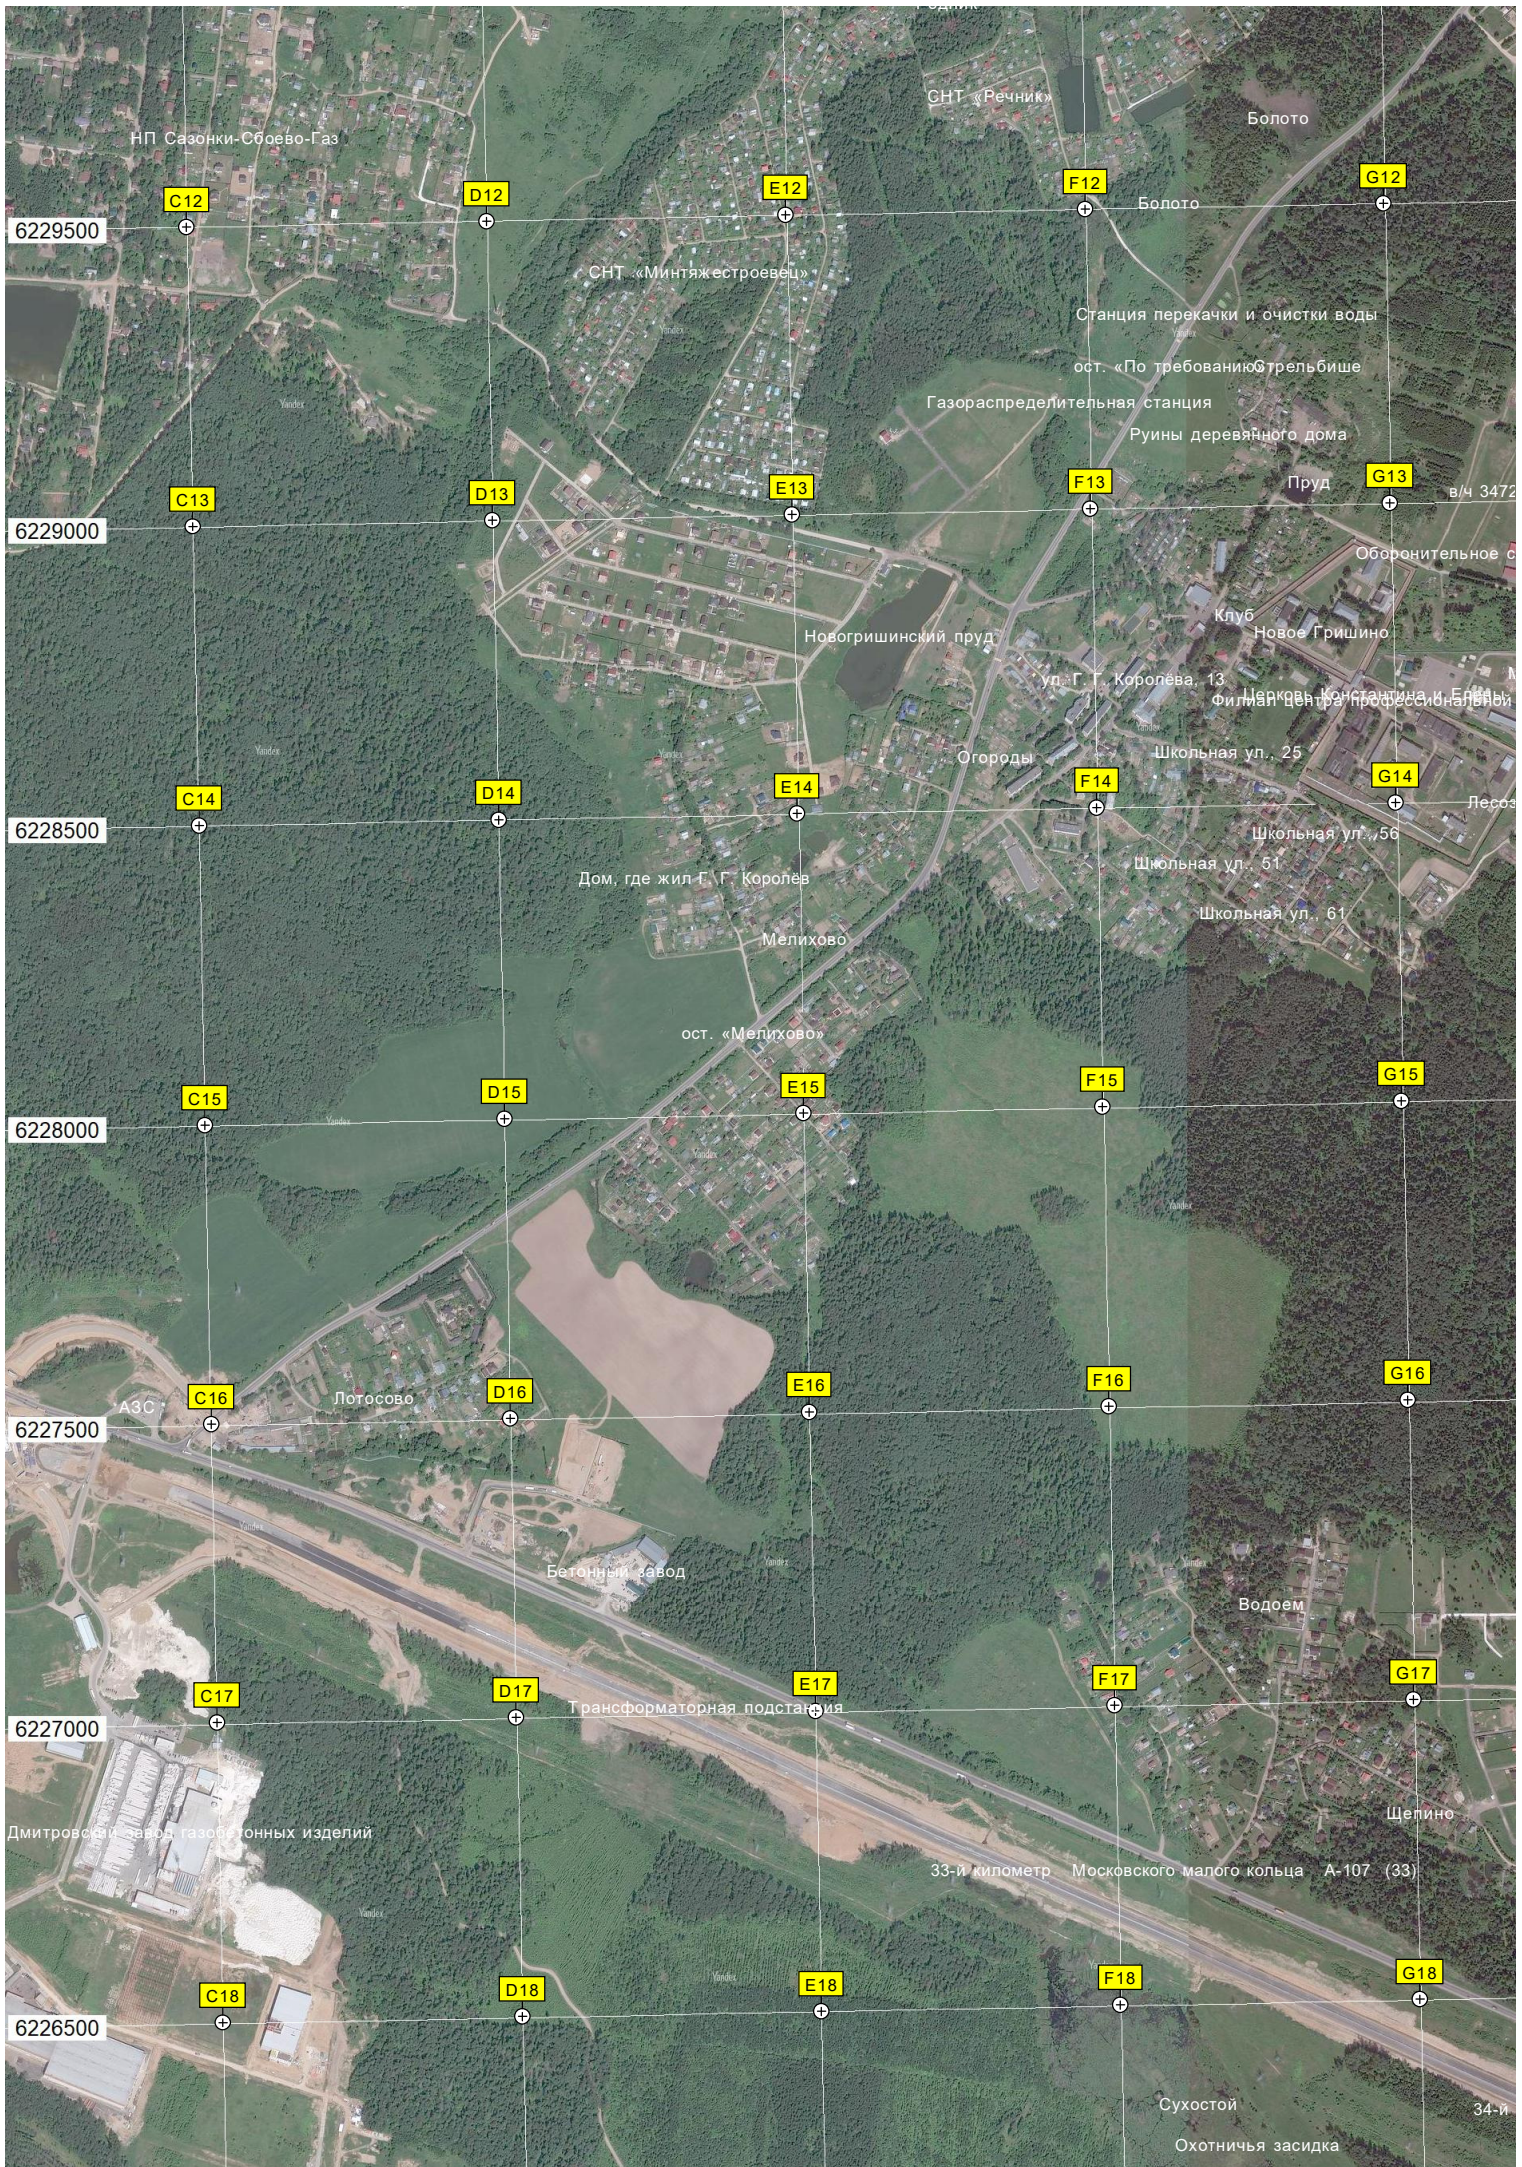

Просека

Пруд

Никулино

Кекишево

Просека ЛЭП

Беклемишево

Продуктовая палатка

ДНТ "Беклемишево"

Пруд

Садоводческое товарищество «Нива»

Благодать

ные дома

ия (ТП)

Сурминское кладбище Сурмино

Коттеджный поселок Сурмино-3

КП Дубок

километр Московского малого кольца А-107 (34)

сторожка

M12

N12

O12

P12

Q12

Территория бывшего лесничества