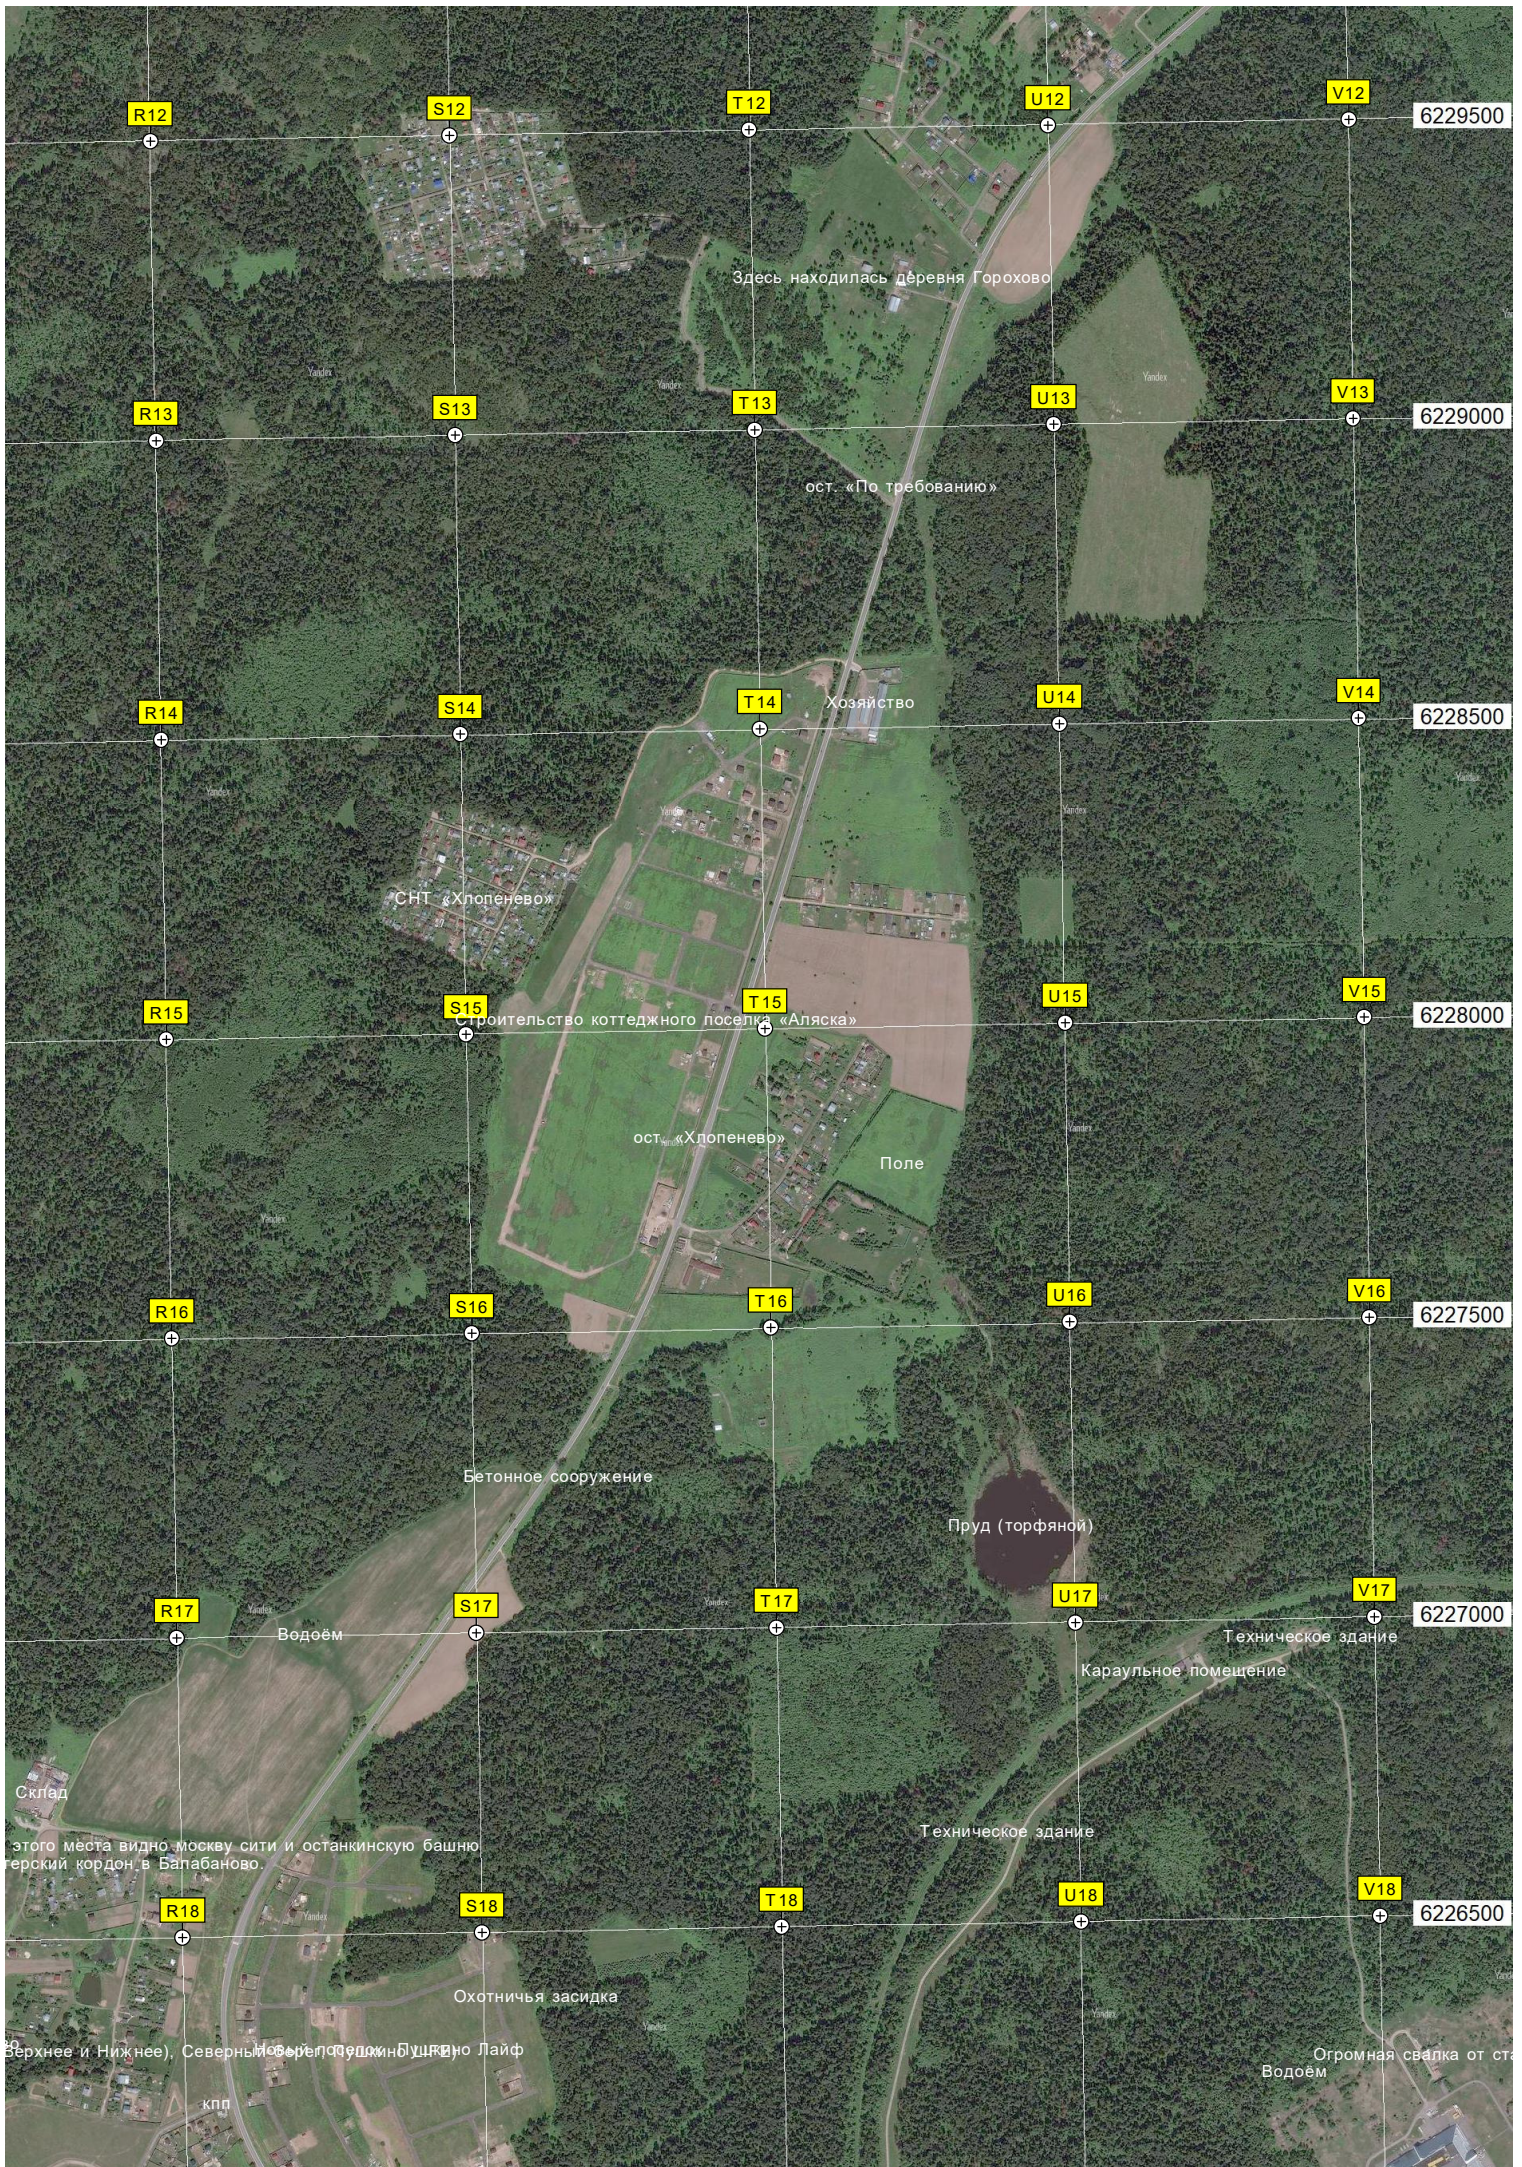

P17

Q17

Охотничья вышка  
Два пруда и одно болото  
Площадка для шашлыка

M18

N18

O18

P18

Q18

Новый пруд (Евдамповский)  
Союз 4-ех поселков (Балованное)

Весь участок дома 5  
Дом 1  
Дом 6

6229500

6229000

6228500

6228000

6227500

6227000

кпп

Охотничья засидка

Огромная свалка от ст.  
Водоём