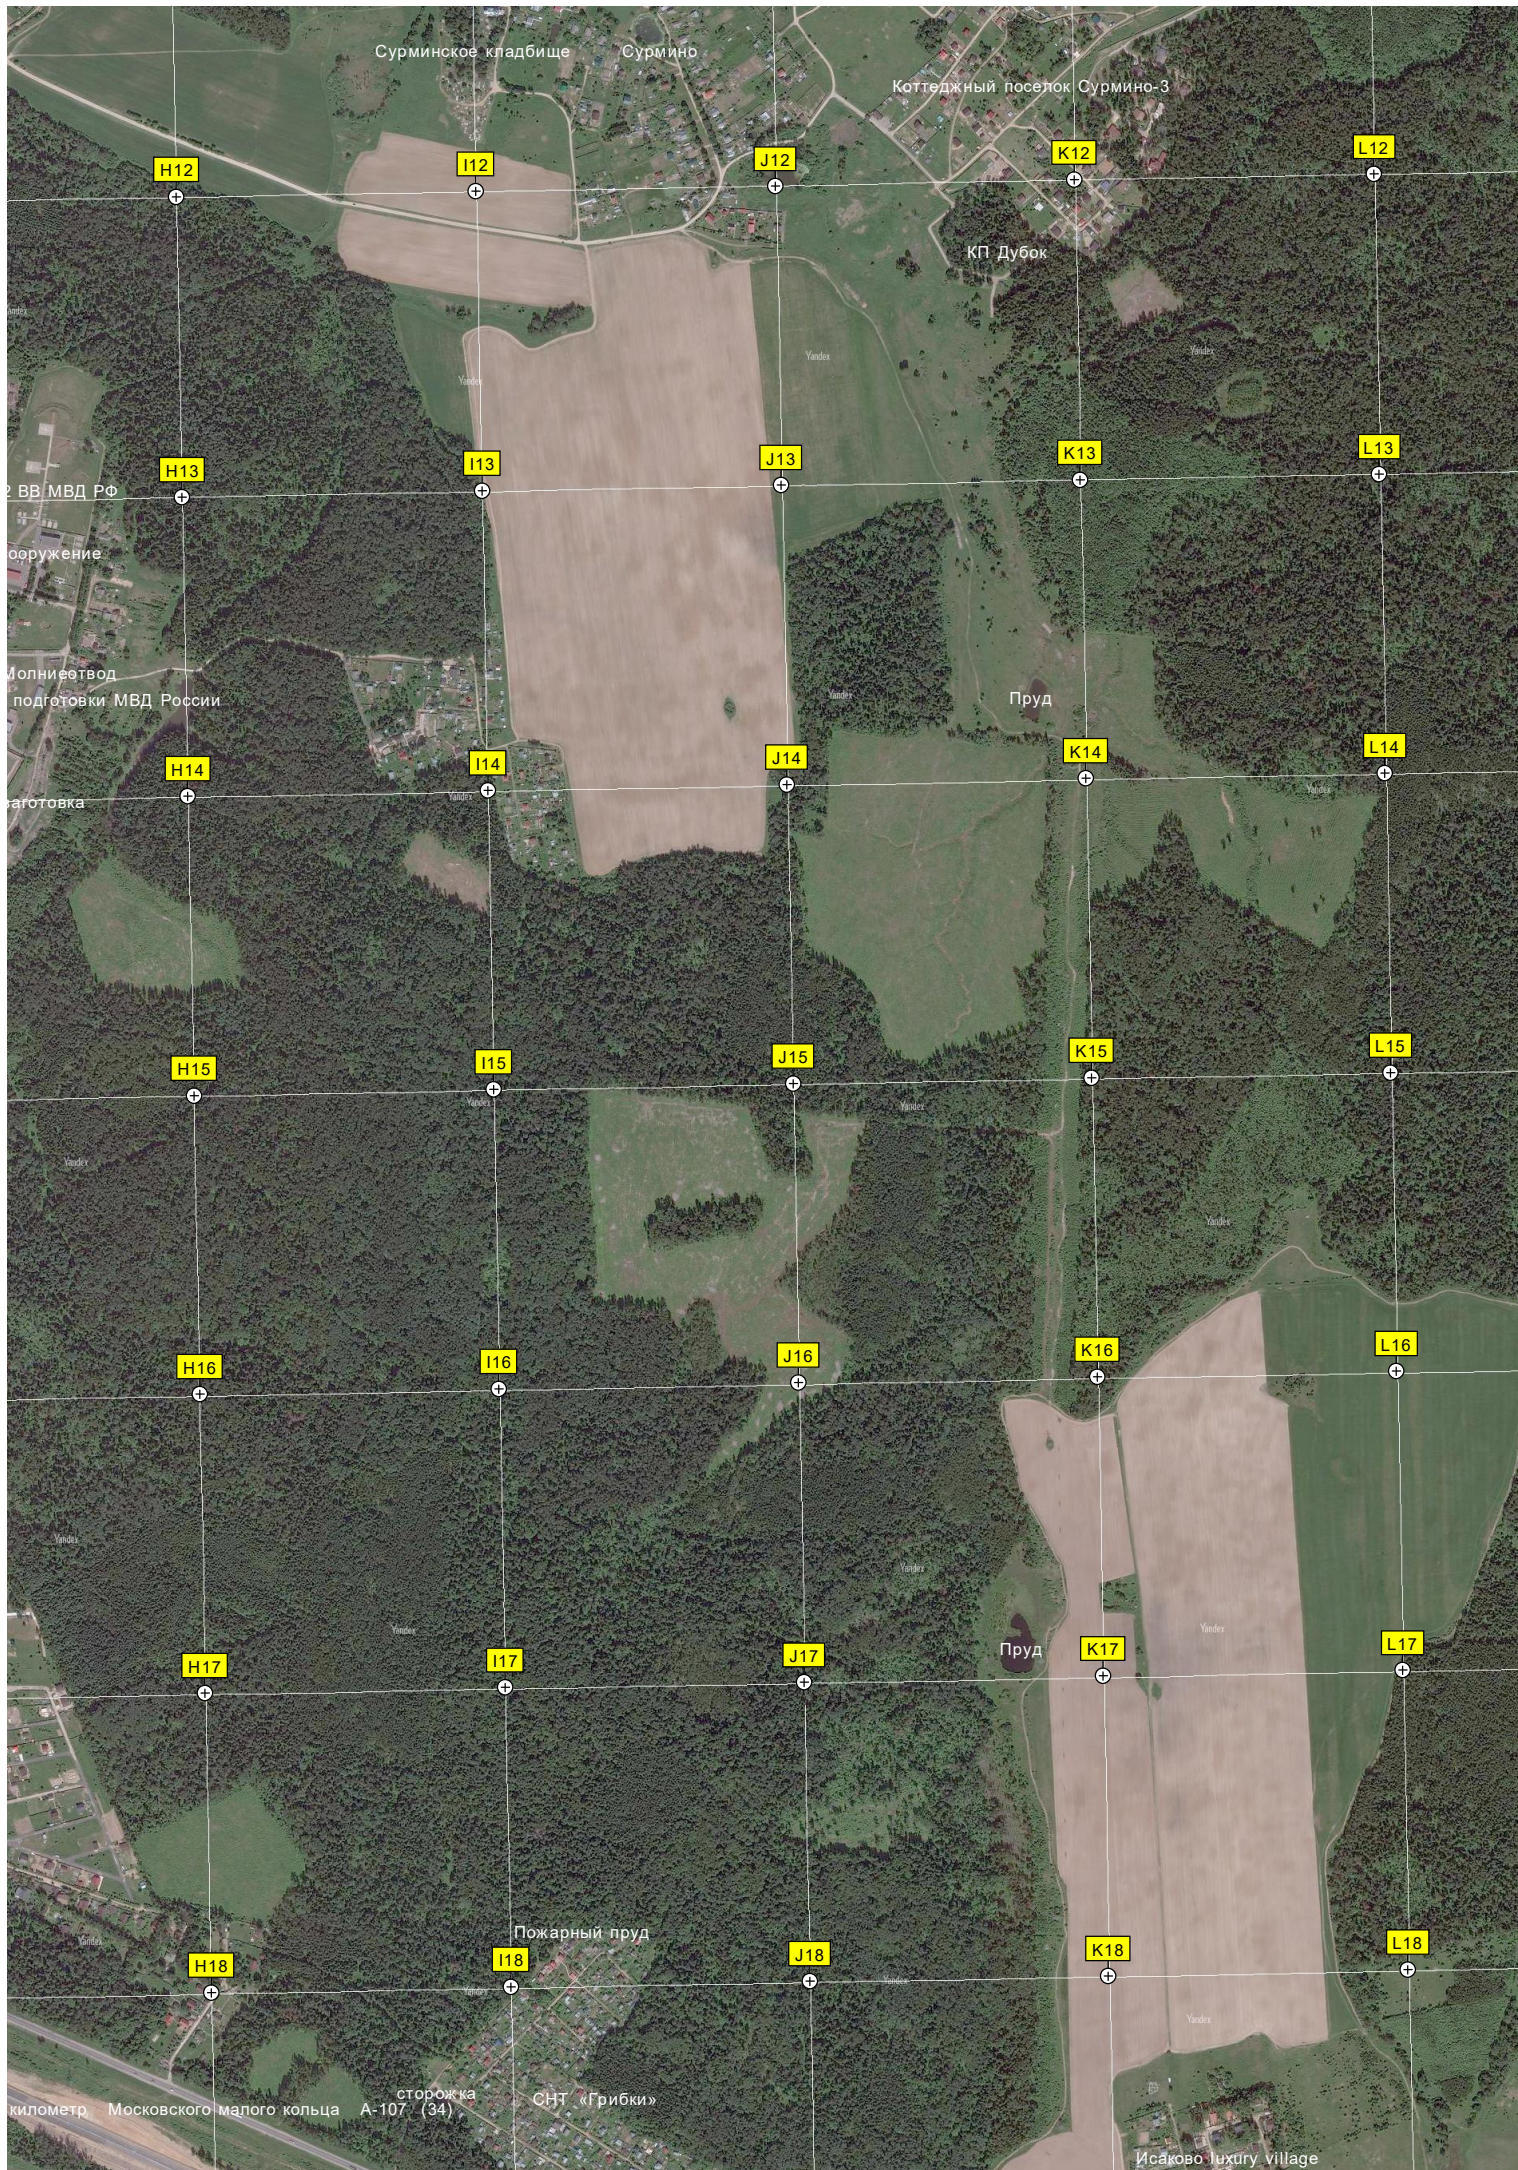

Сурминское кладбище Сурмино

Коттеджный поселок Сурмино-3

КП Дубок

Пруд

Пожарный пруд

СНТ «Грибки»

Исаково luxury village

МВД РФ

оборужение

Молниевотвод
подготовки МВД России

раготовка

километр Московского малого кольца А-107 (34)

сторожка