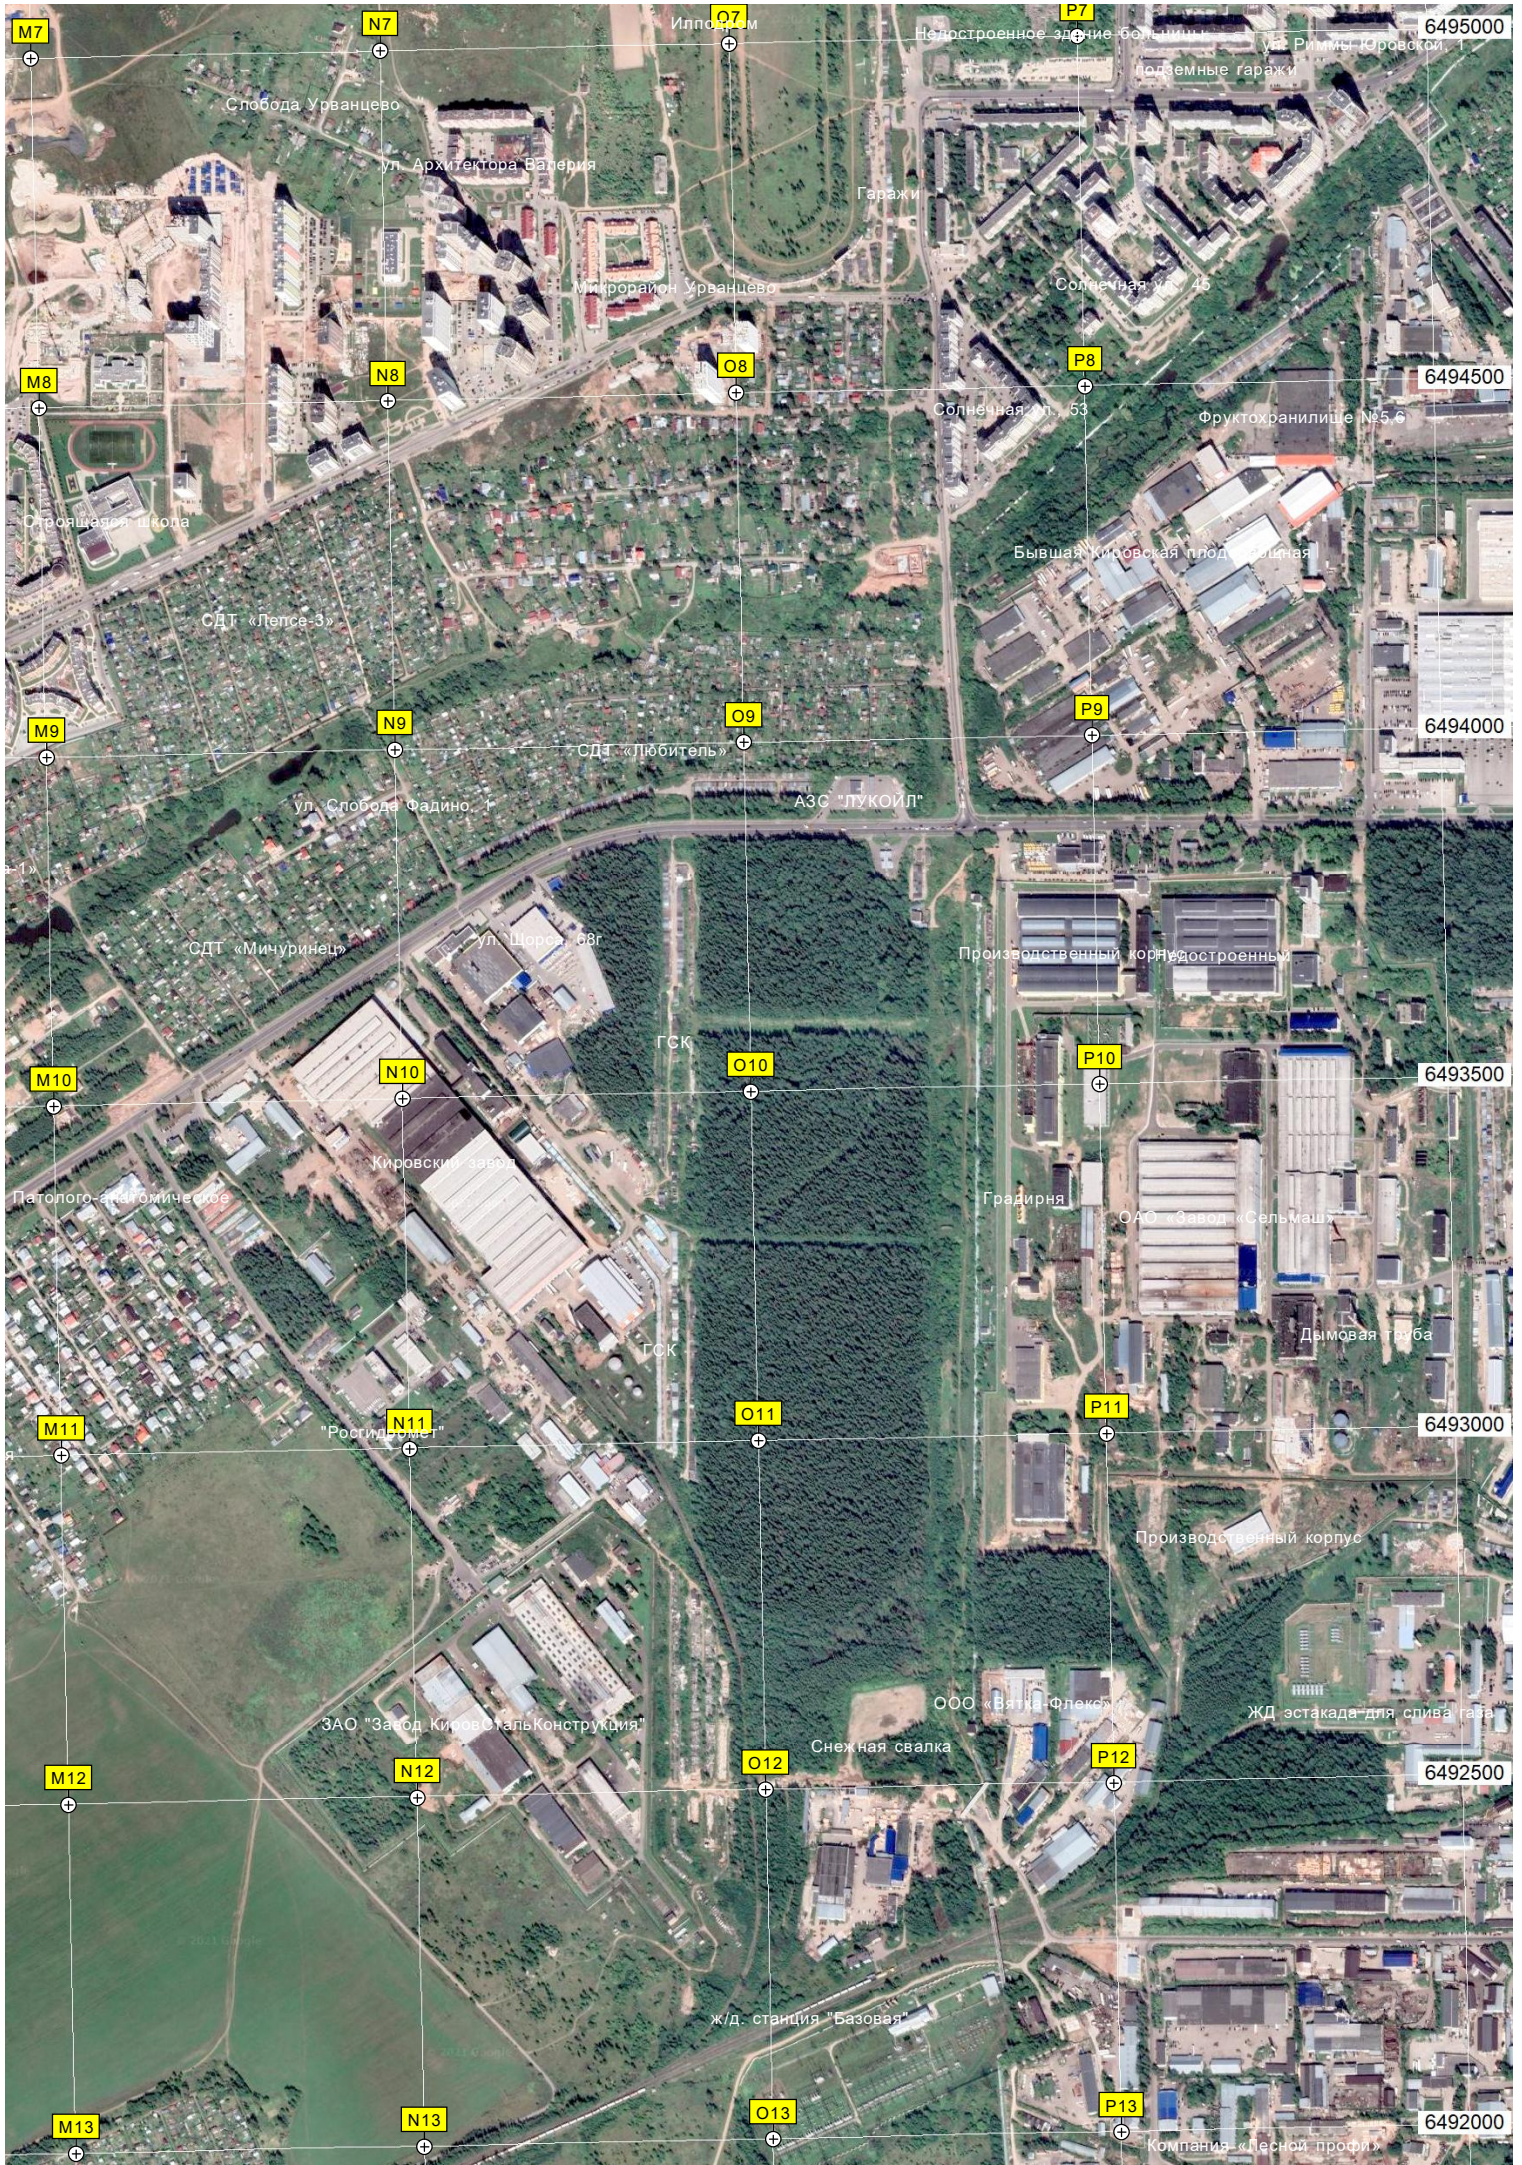

Кисели

СДТ «Мебельщик-2»

Жилой комплекс ZNAK

СДТ «Светлана»

СДТ «Лепсе-4»

Урочище Новосоковы

Катковцы

Катковская гора

База отдыха «Славная»

Чуркино

Шкляевская

M7

N7

O7

P7

6495000