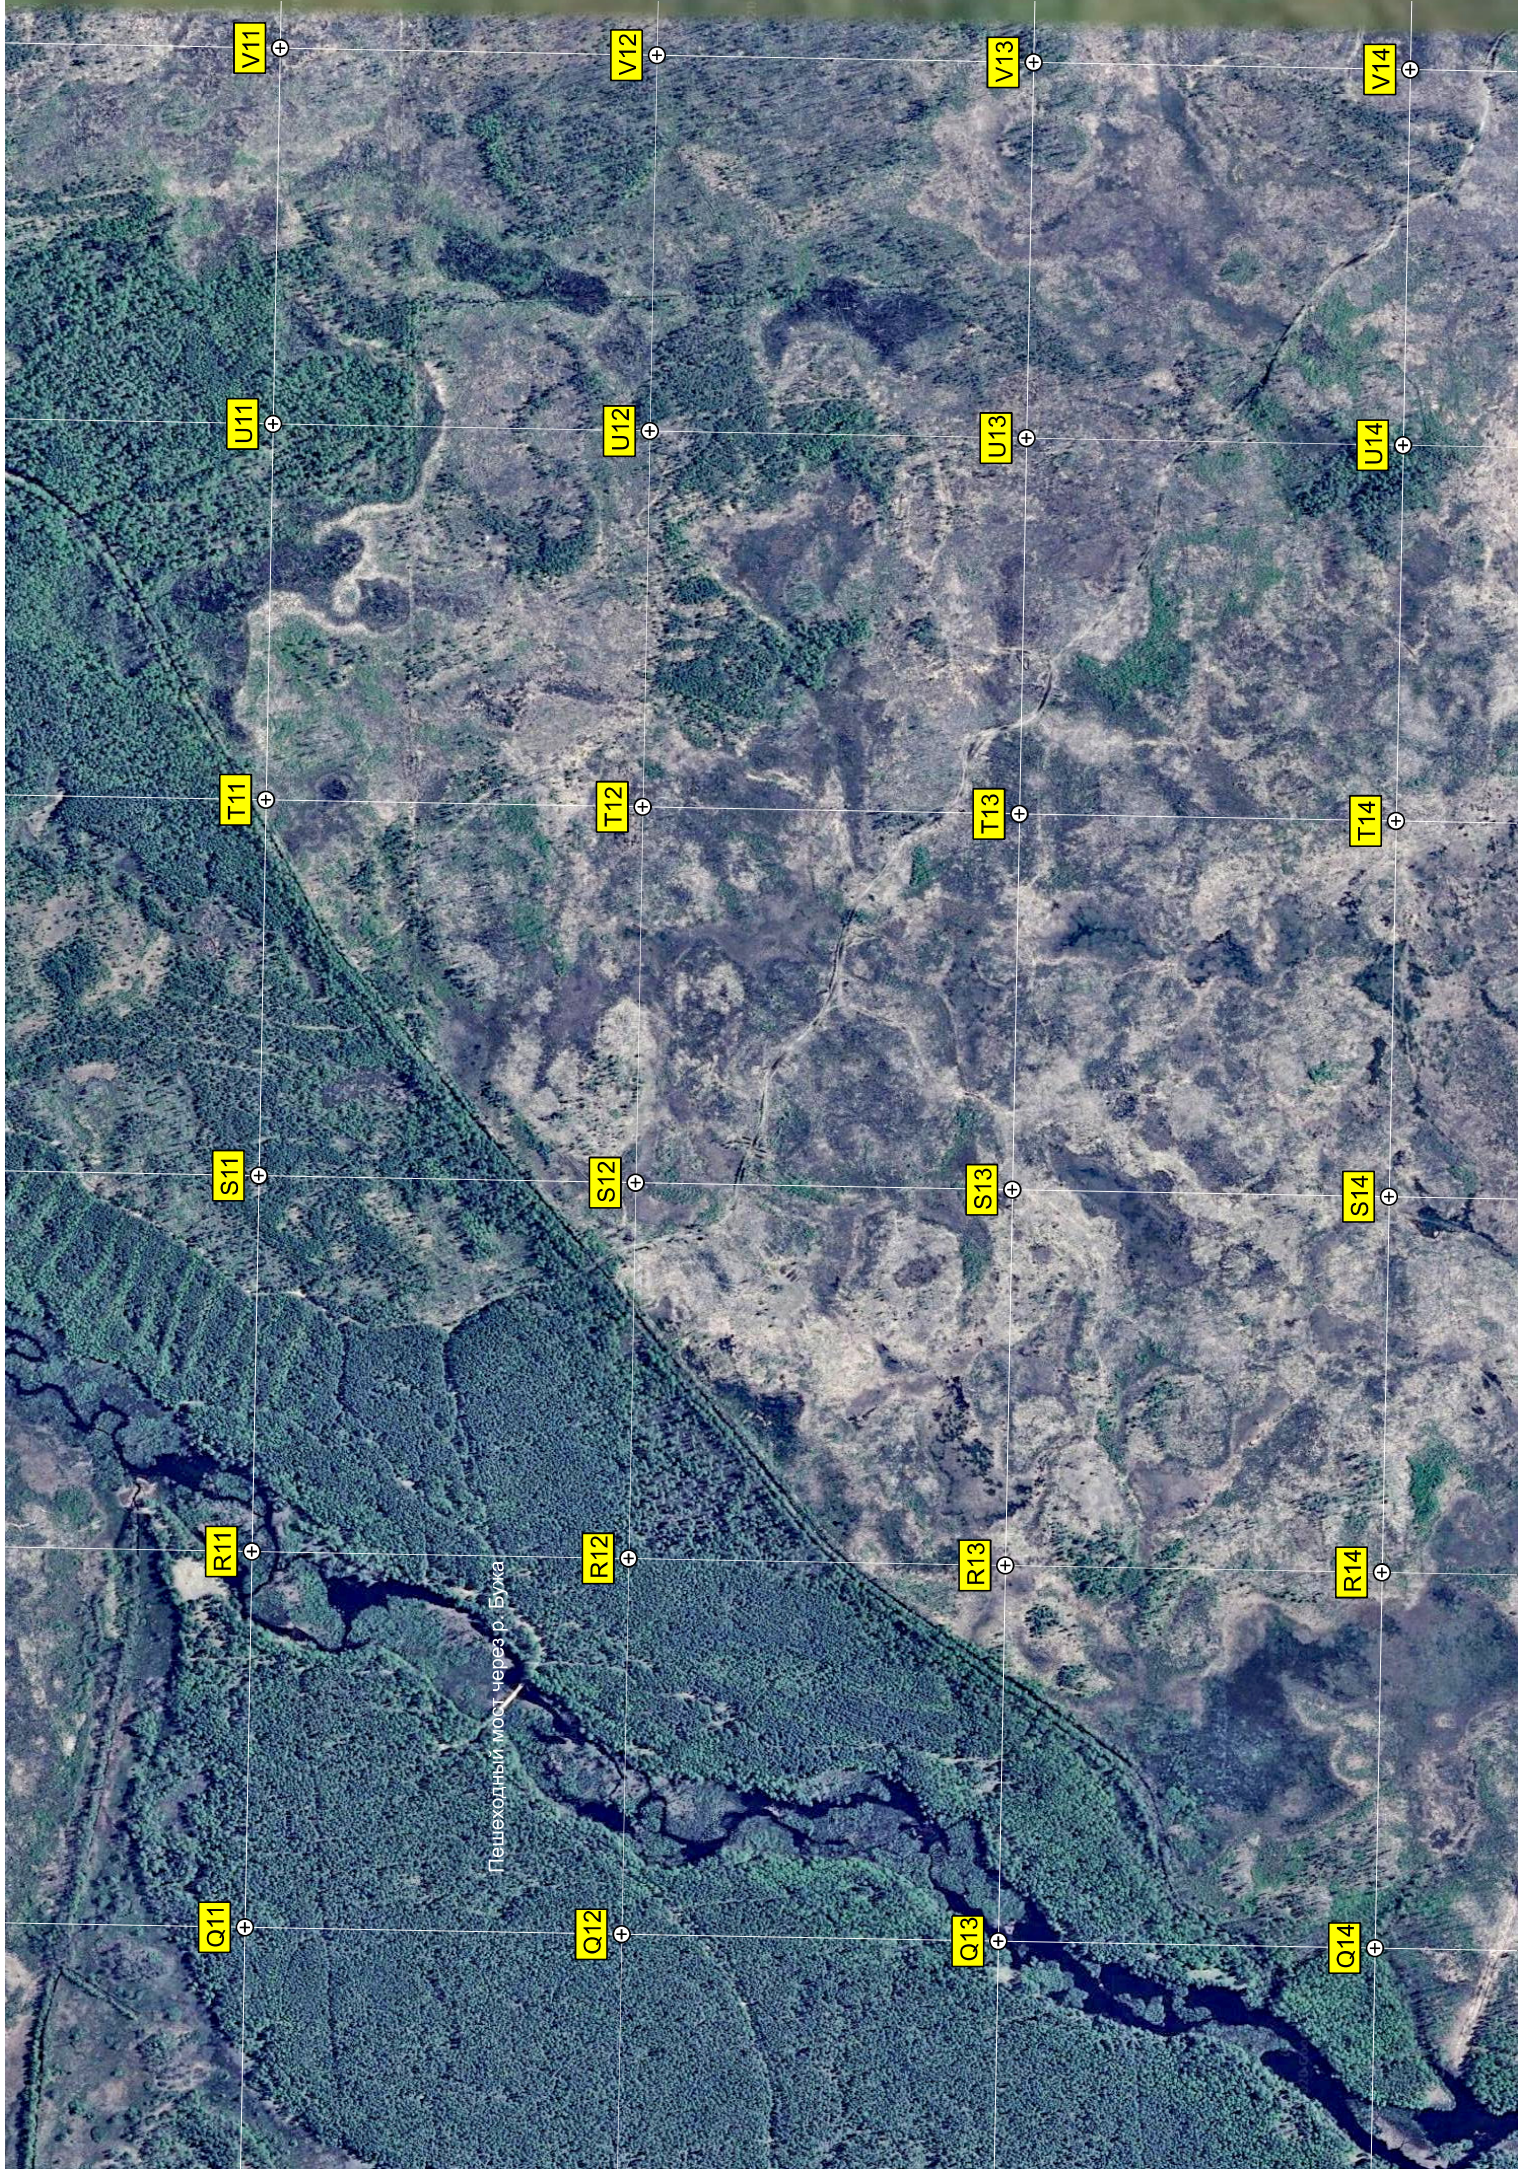

Мост через реку Бука

Моча Повака

Пешеходный мост через р. Бужа

Урочище Софринівка

V15

V16

V17

V18

U15

U16

U17

U18

T15

T16

T17

T18

S15

S16

S17

S18

R15

R16

R17

R18

Q15

Q16

Q17

Q18