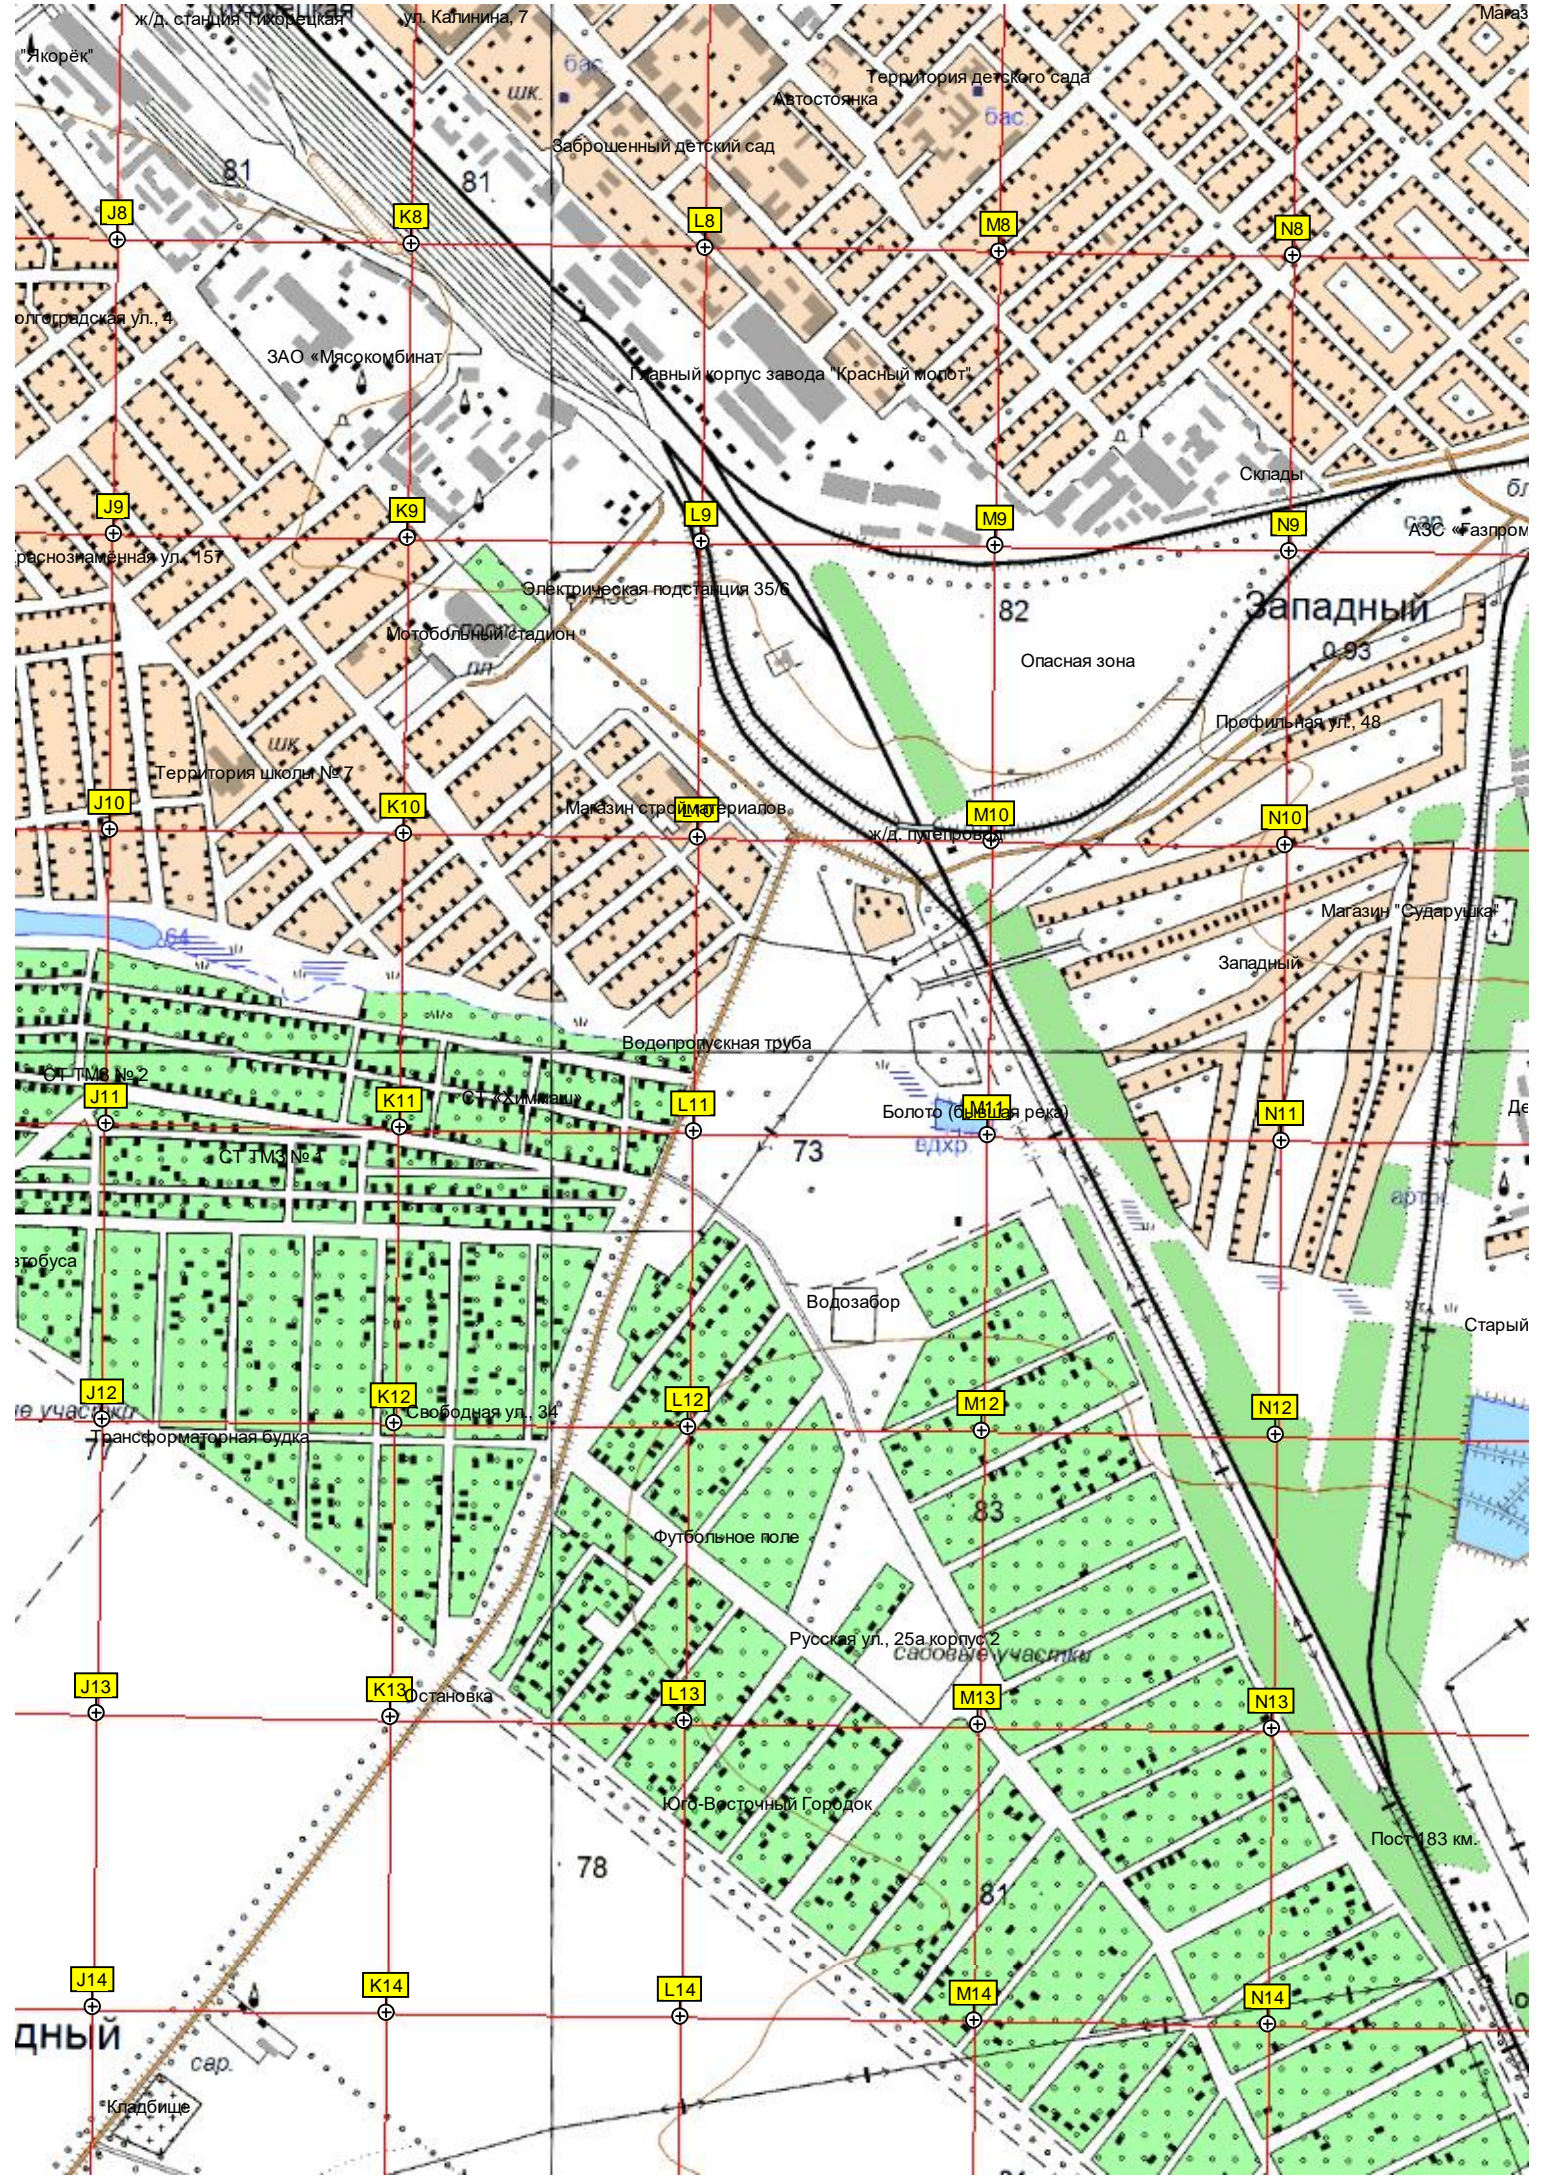

ул. Катинина, 7

Магаз

"Якорёк"

Заброшенный детский сад

Территория детского сада

ЗАО «Мясокомбинат»

Главный корпус завода «Красный молот»

Склады

АЗС «Газпром»

олгоградская ул., 4

раснознаменная ул., 157

Электрическая подстанция 35/6

Мотоболльный стадион

Опасная зона

Западный

Профильная ул., 48

Территория школы №7

Магазин строительных материалов

ж/д. платформа

Магазин «Сударушка»

Западный

Водопротечная труба

Болото (большая река)

СТ ТМ №2

СТ «Химмаш»

СТ ТМ3 №1

автобуса

Водозабор

Трансформаторная будка

Свободная ул., 34

Футбольное поле

Русская ул., 25а корпус 2

садовые участки

10 участка

остановка

Юго-Восточный Городок

Пост 183 км.

ДНЬП

сар.

Кладбище