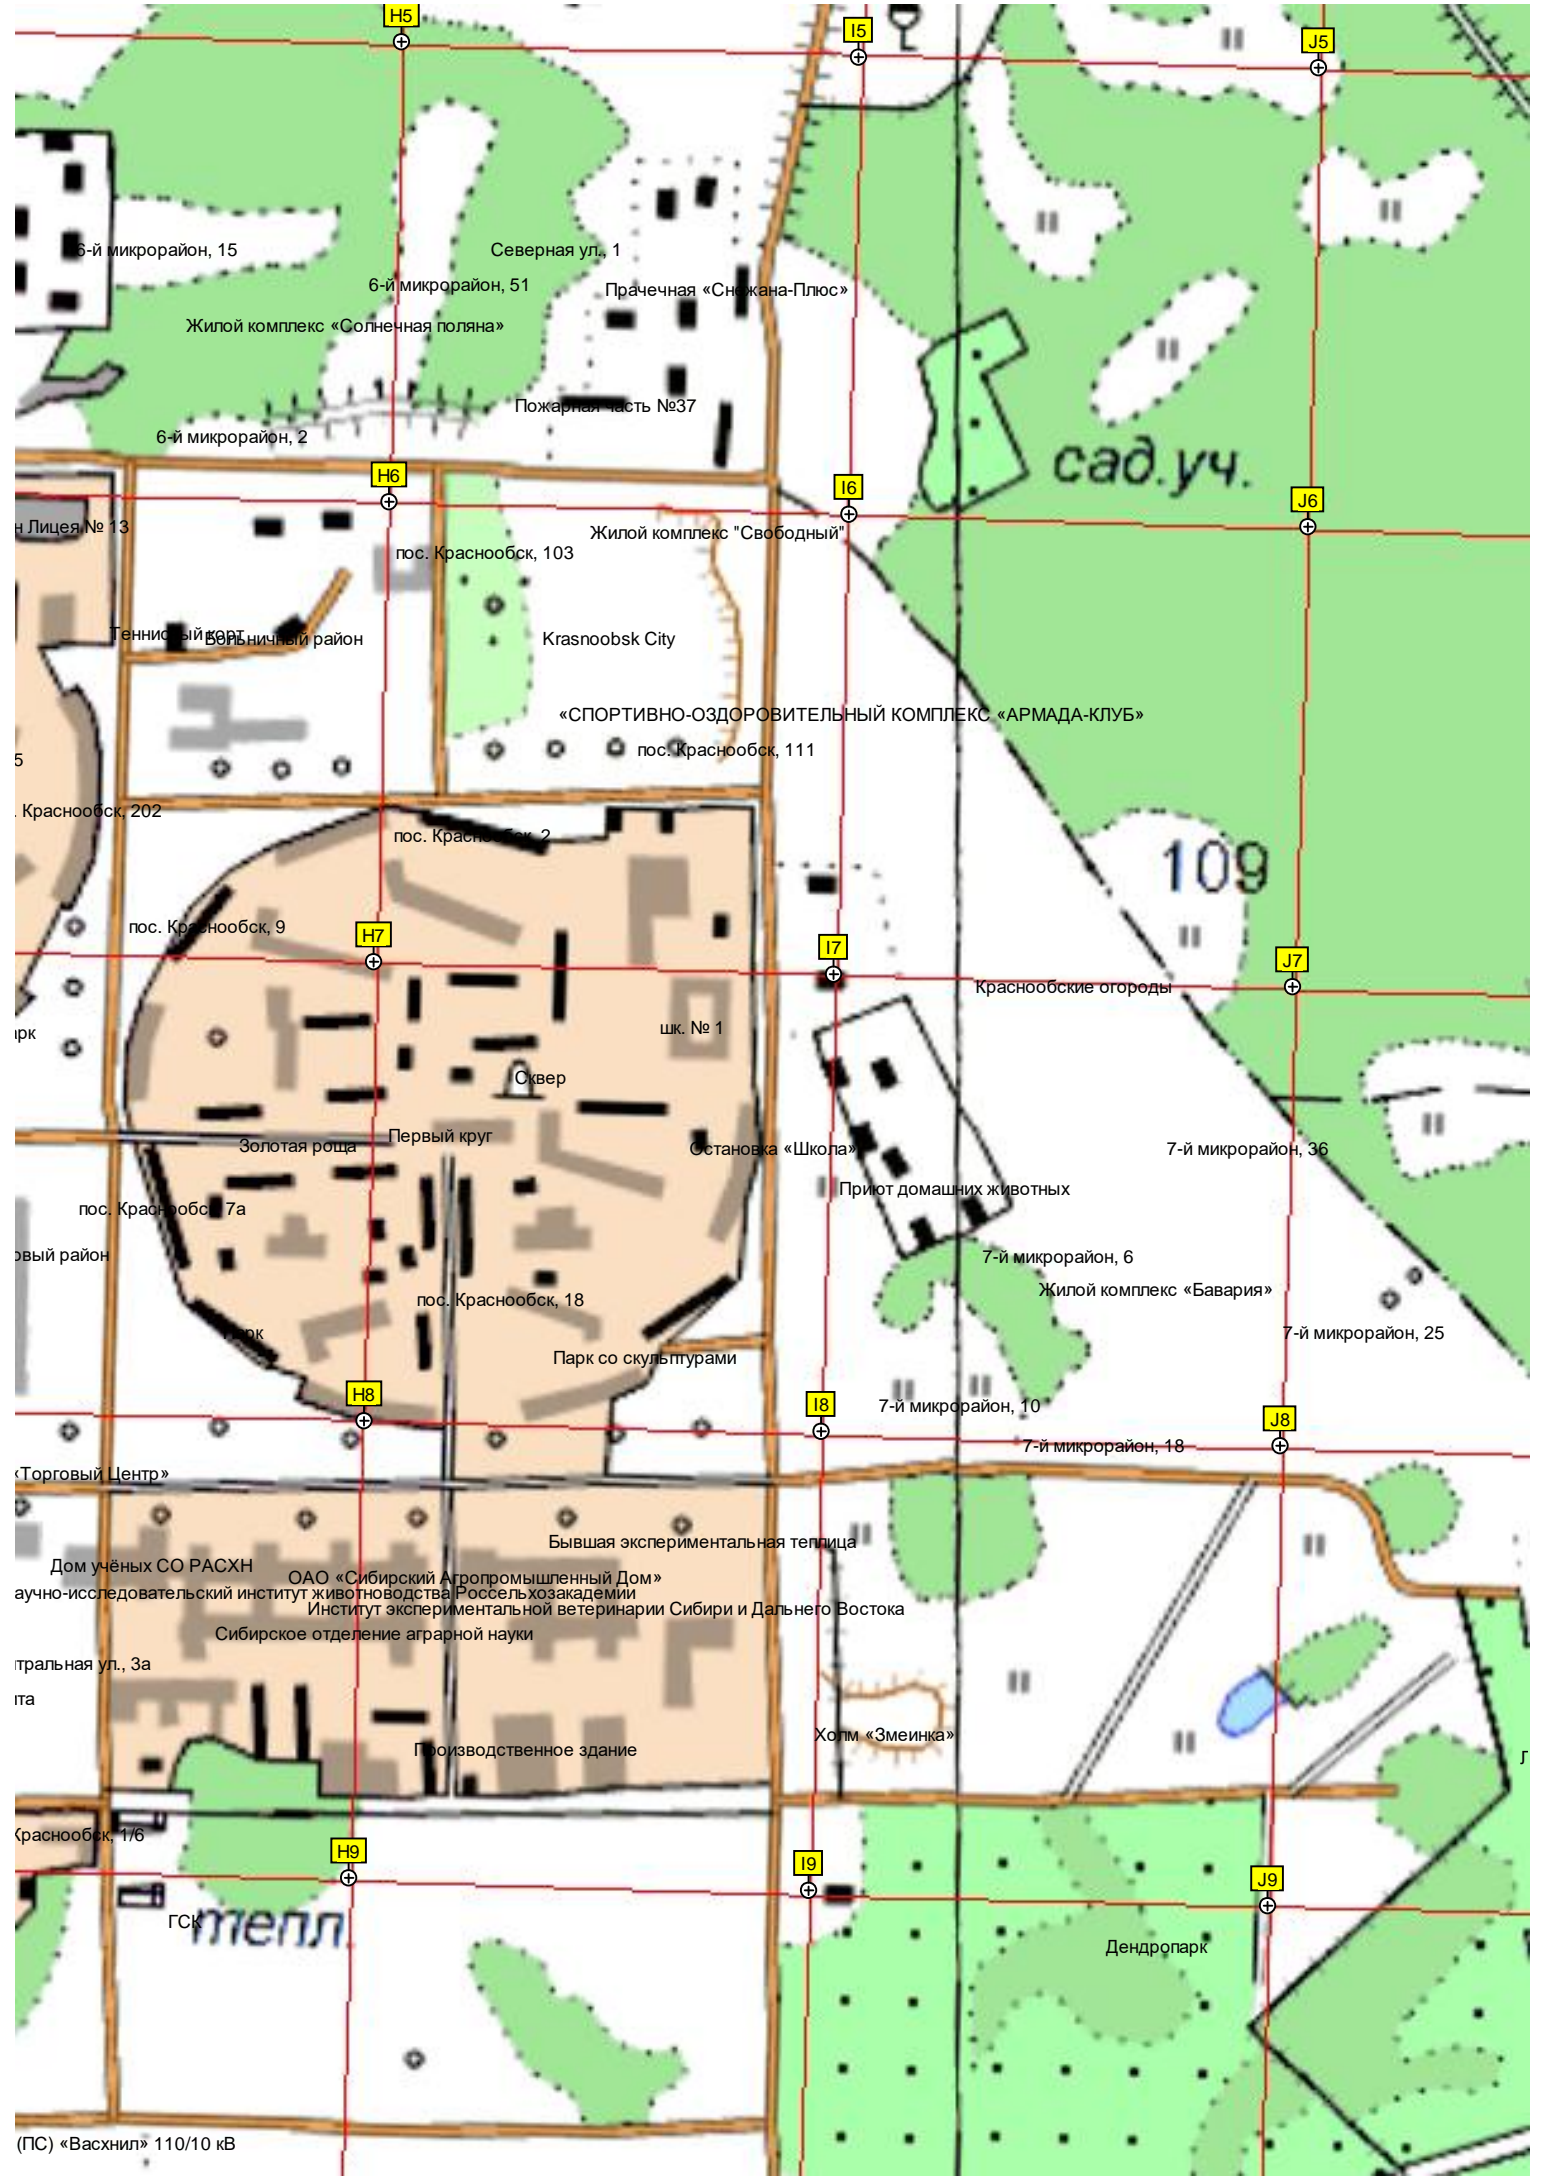

6-й микрорайон, 15

Северная ул., 1

Прачечная «Снежная-Плюс»

Жилой комплекс «Солнечная поляна»

6-й микрорайон, 51

Пожарная часть №37

6-й микрорайон, 2

сад.уч.

Лицей № 13

пос. Краснообск, 103

Жилой комплекс «Свободный»

Теннисный клуб

Krasnoobsk City

«СПОРТИВНО-ОЗДОРОВИТЕЛЬНЫЙ КОМПЛЕКС «АРМАДА-КЛУБ»

пос. Краснообск, 111

Краснообск, 202

пос. Краснообск, 2

пос. Краснообск, 9

шк. № 1

Краснообские огороды

109

Первый круг

Остановка «Школа»

7-й микрорайон, 36

Золотая роща

Приют домашних животных

7-й микрорайон, 6

Жилой комплекс «Бавария»

пос. Краснообск, 7а

пос. Краснообск, 18

Парк со скульптурами

7-й микрорайон, 10

7-й микрорайон, 18

«Торговый Центр»

Бывшая экспериментальная теплица

Дом учёных СО РАСХН
ОАО «Сибирский Агропромышленный Дом»
научно-исследовательский институт животноводства Россельхозакадемии
Институт экспериментальной ветеринарии Сибири и Дальнего Востока
Сибирское отделение аграрной науки

Правительственная ул., 3а

Производственное здание

Холм «Змеинка»

Краснообск, 1/6

ГСК тепл

Дендропарк