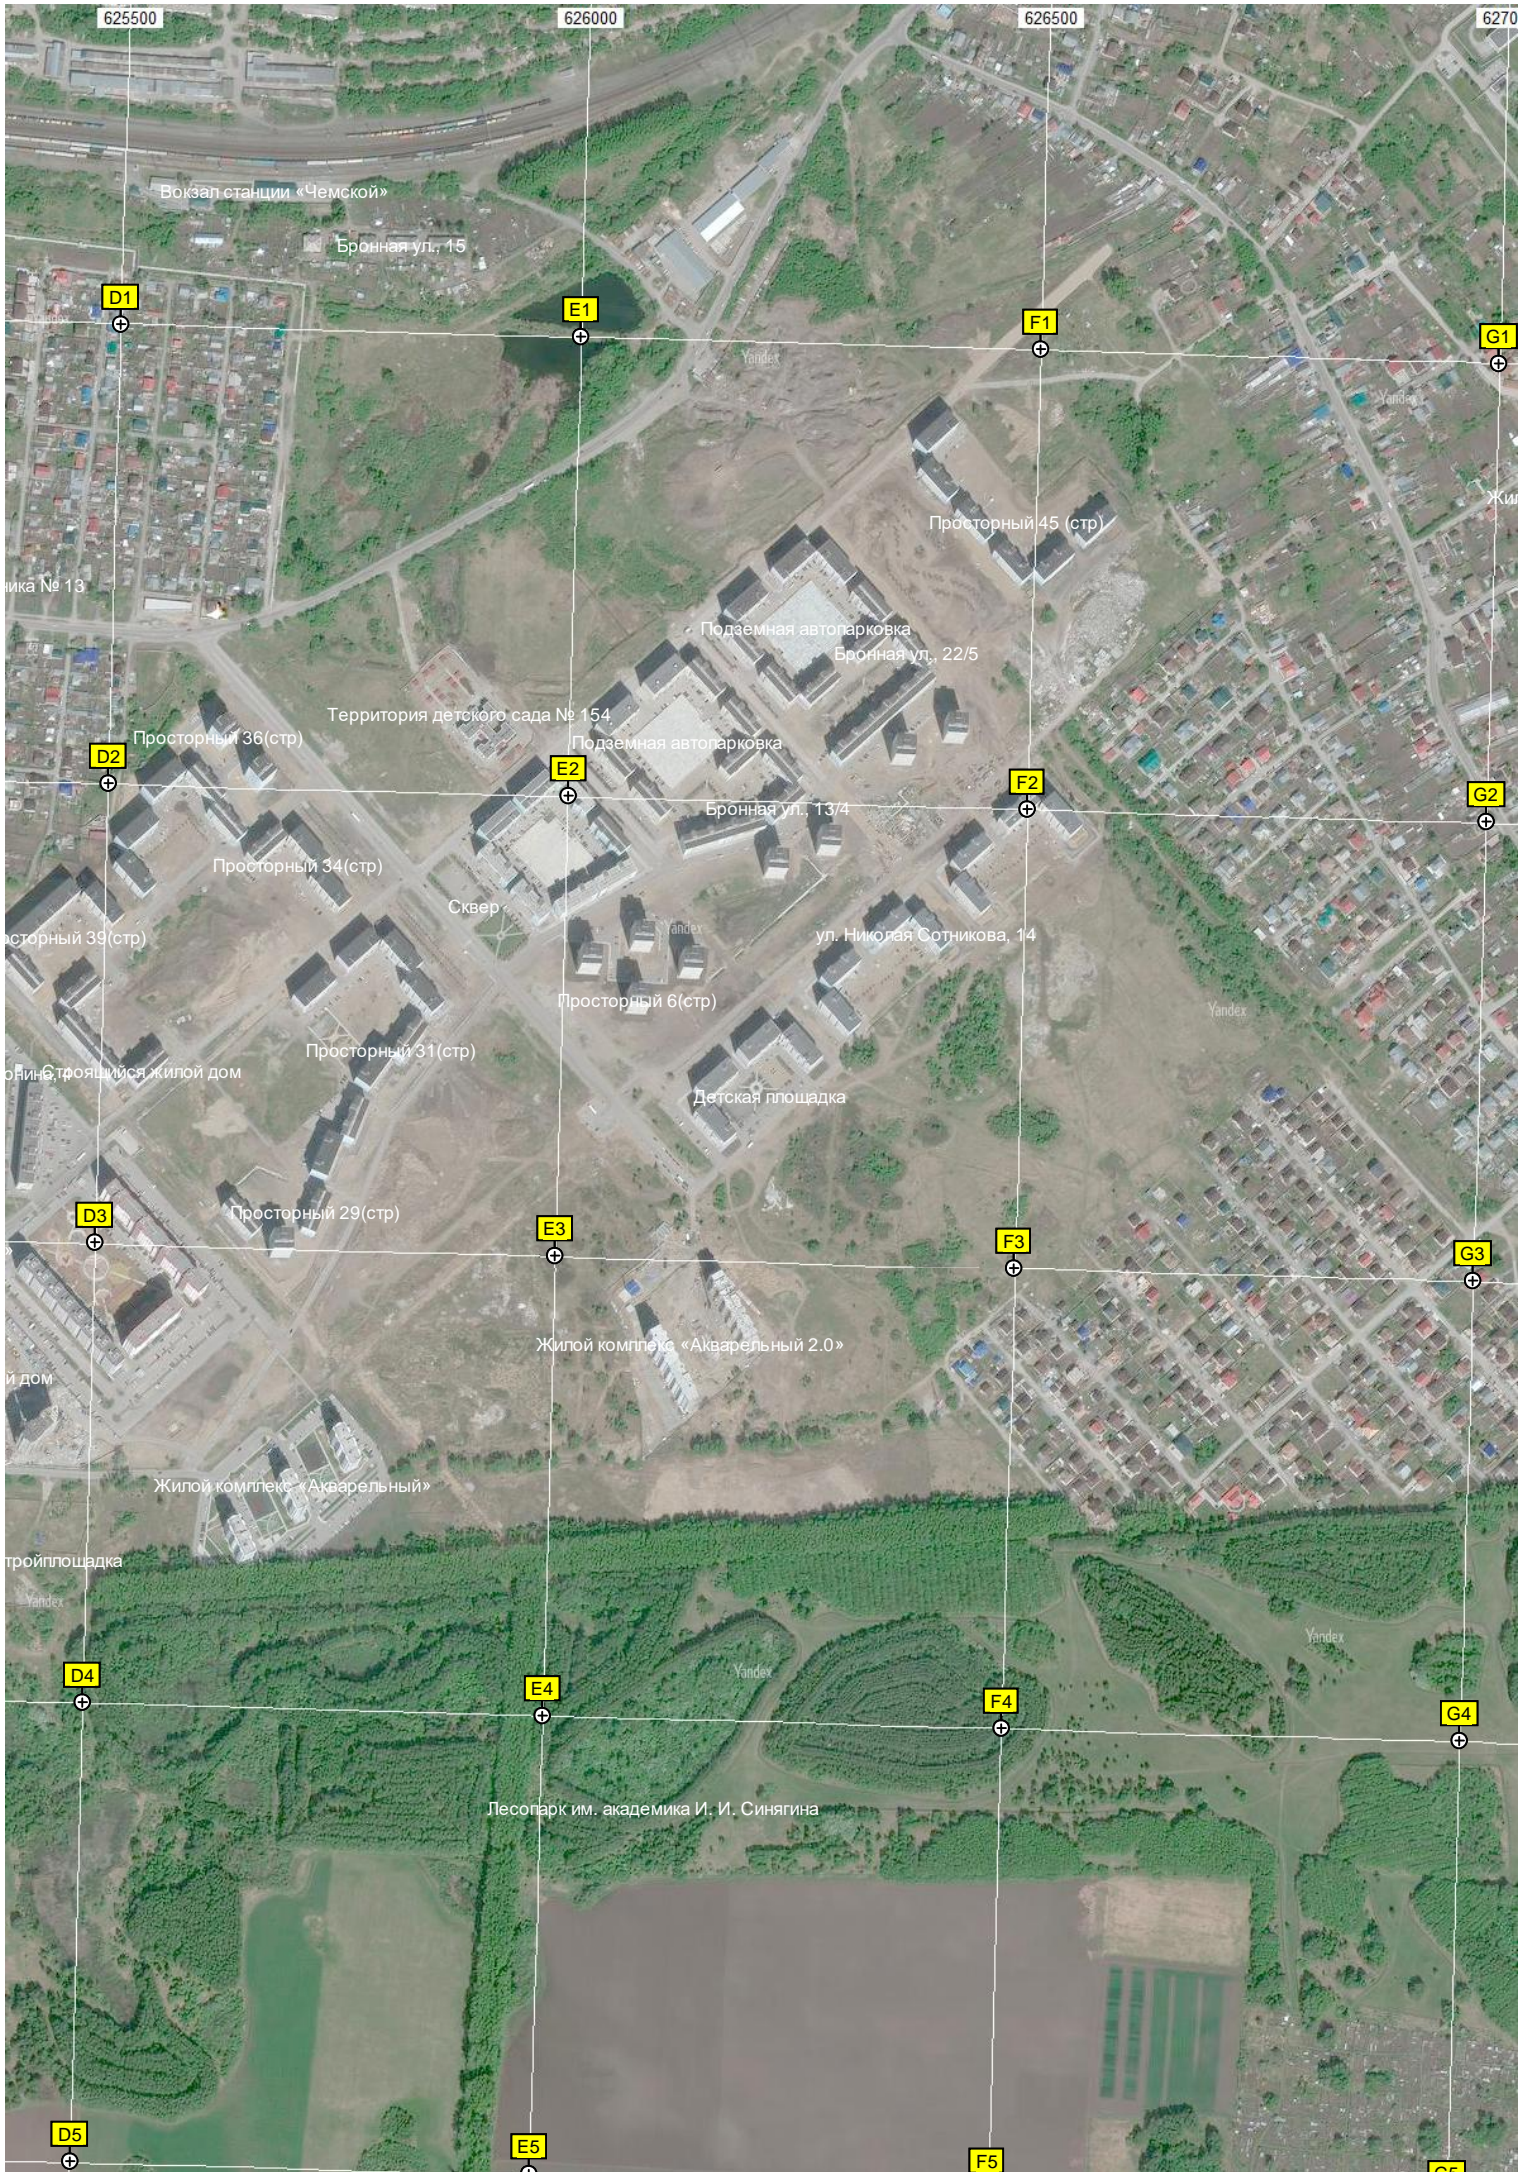

238

ж.д. станция Кривошечково

ул. Петухова, 95/4

ул. Петухова, 99/2

ул. Петухова, ул. Дмитрия Шм...

Производственный корпус

Жилой комплекс «Матрёшкин двор»

ост. «Разъезд»

ул. Петухова, 95

ул. Петухова, 99

Строящийся жило...

Трамвайное кольцо (снесено в 2013 году)

Автотехцентр X-Service

ул. Петухова, 162

Детский сад

ул. Петухова, 166

Заброшенная с...

Автостоянка ООО «Аск-плюс»

Ледовый комплекс «Айсберг»

Путепровод

625500

626000

626500

627000

Подземная автостоянка
Бронная ул., 22/5

Территория детского сада № 154

Просторный 36(стр)

E2

F2

G2

Просторный 34(стр)

Бронная ул., 13/4