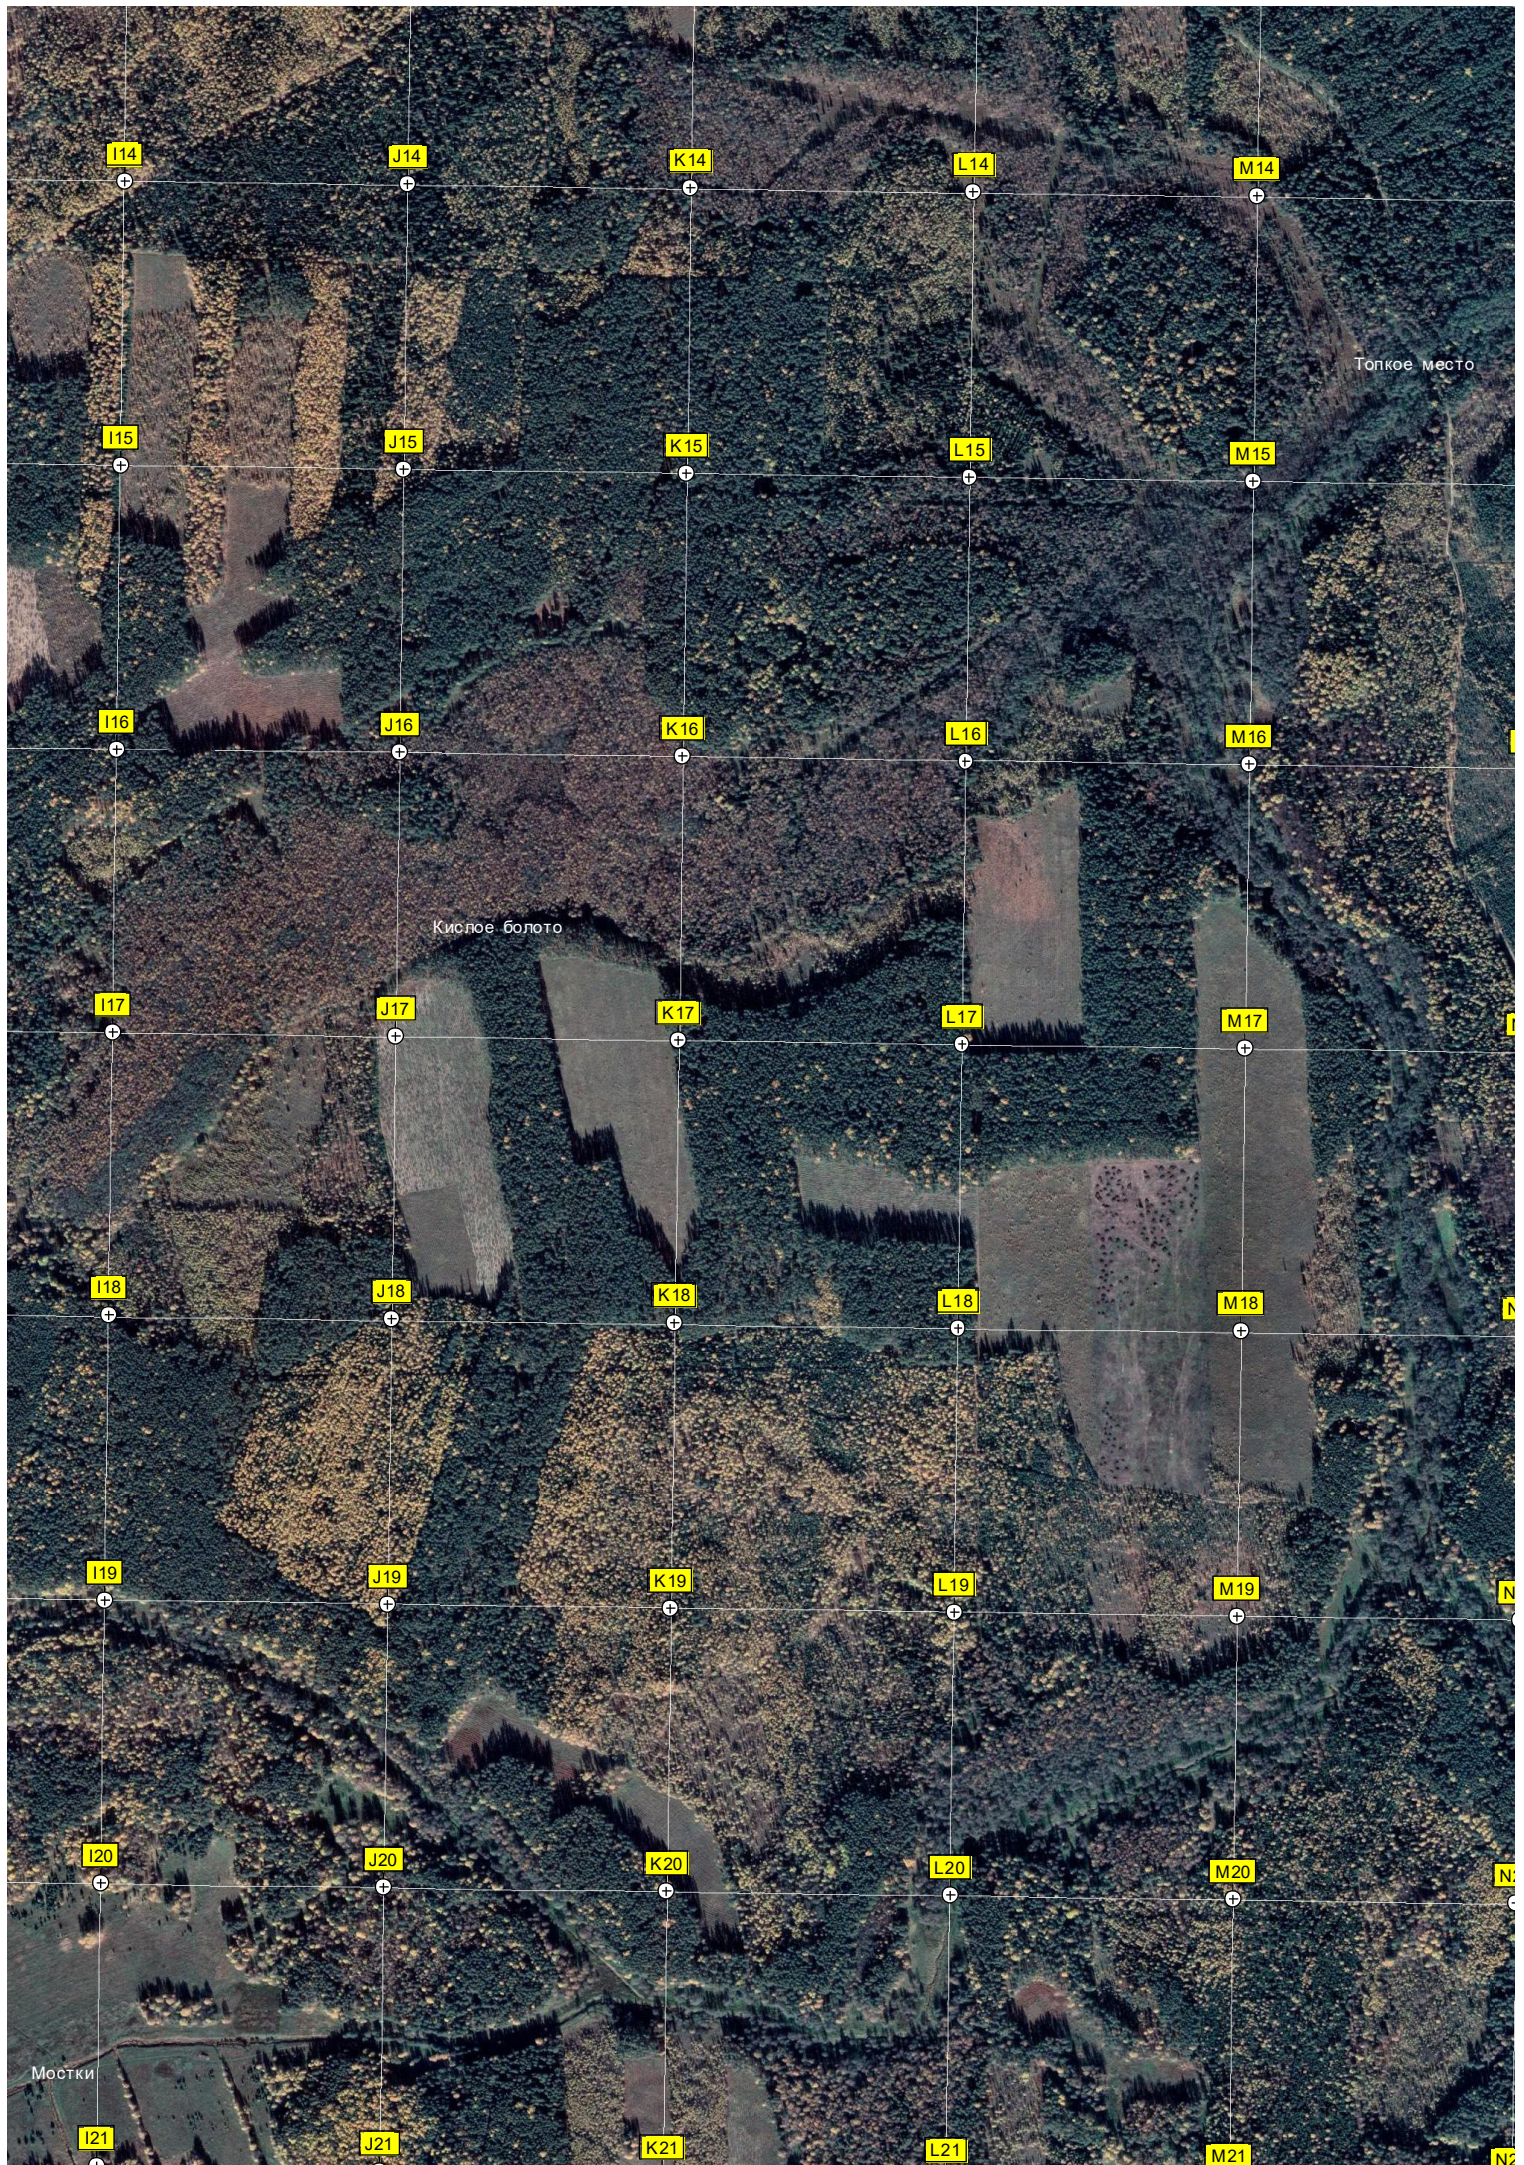

C4

A5

B5

C5

Устье Чёрной реки

Брод

Топкое место

Болото Большо

G19

H19

D20

E20

F20

G20

H20

D21

E21

F21

G21

H21

Топкое место

Кислое болото

Мостки

Топкое место

R18

N19

O19

P19

Q19

R19

Ленинская д. (заброшена)

N20