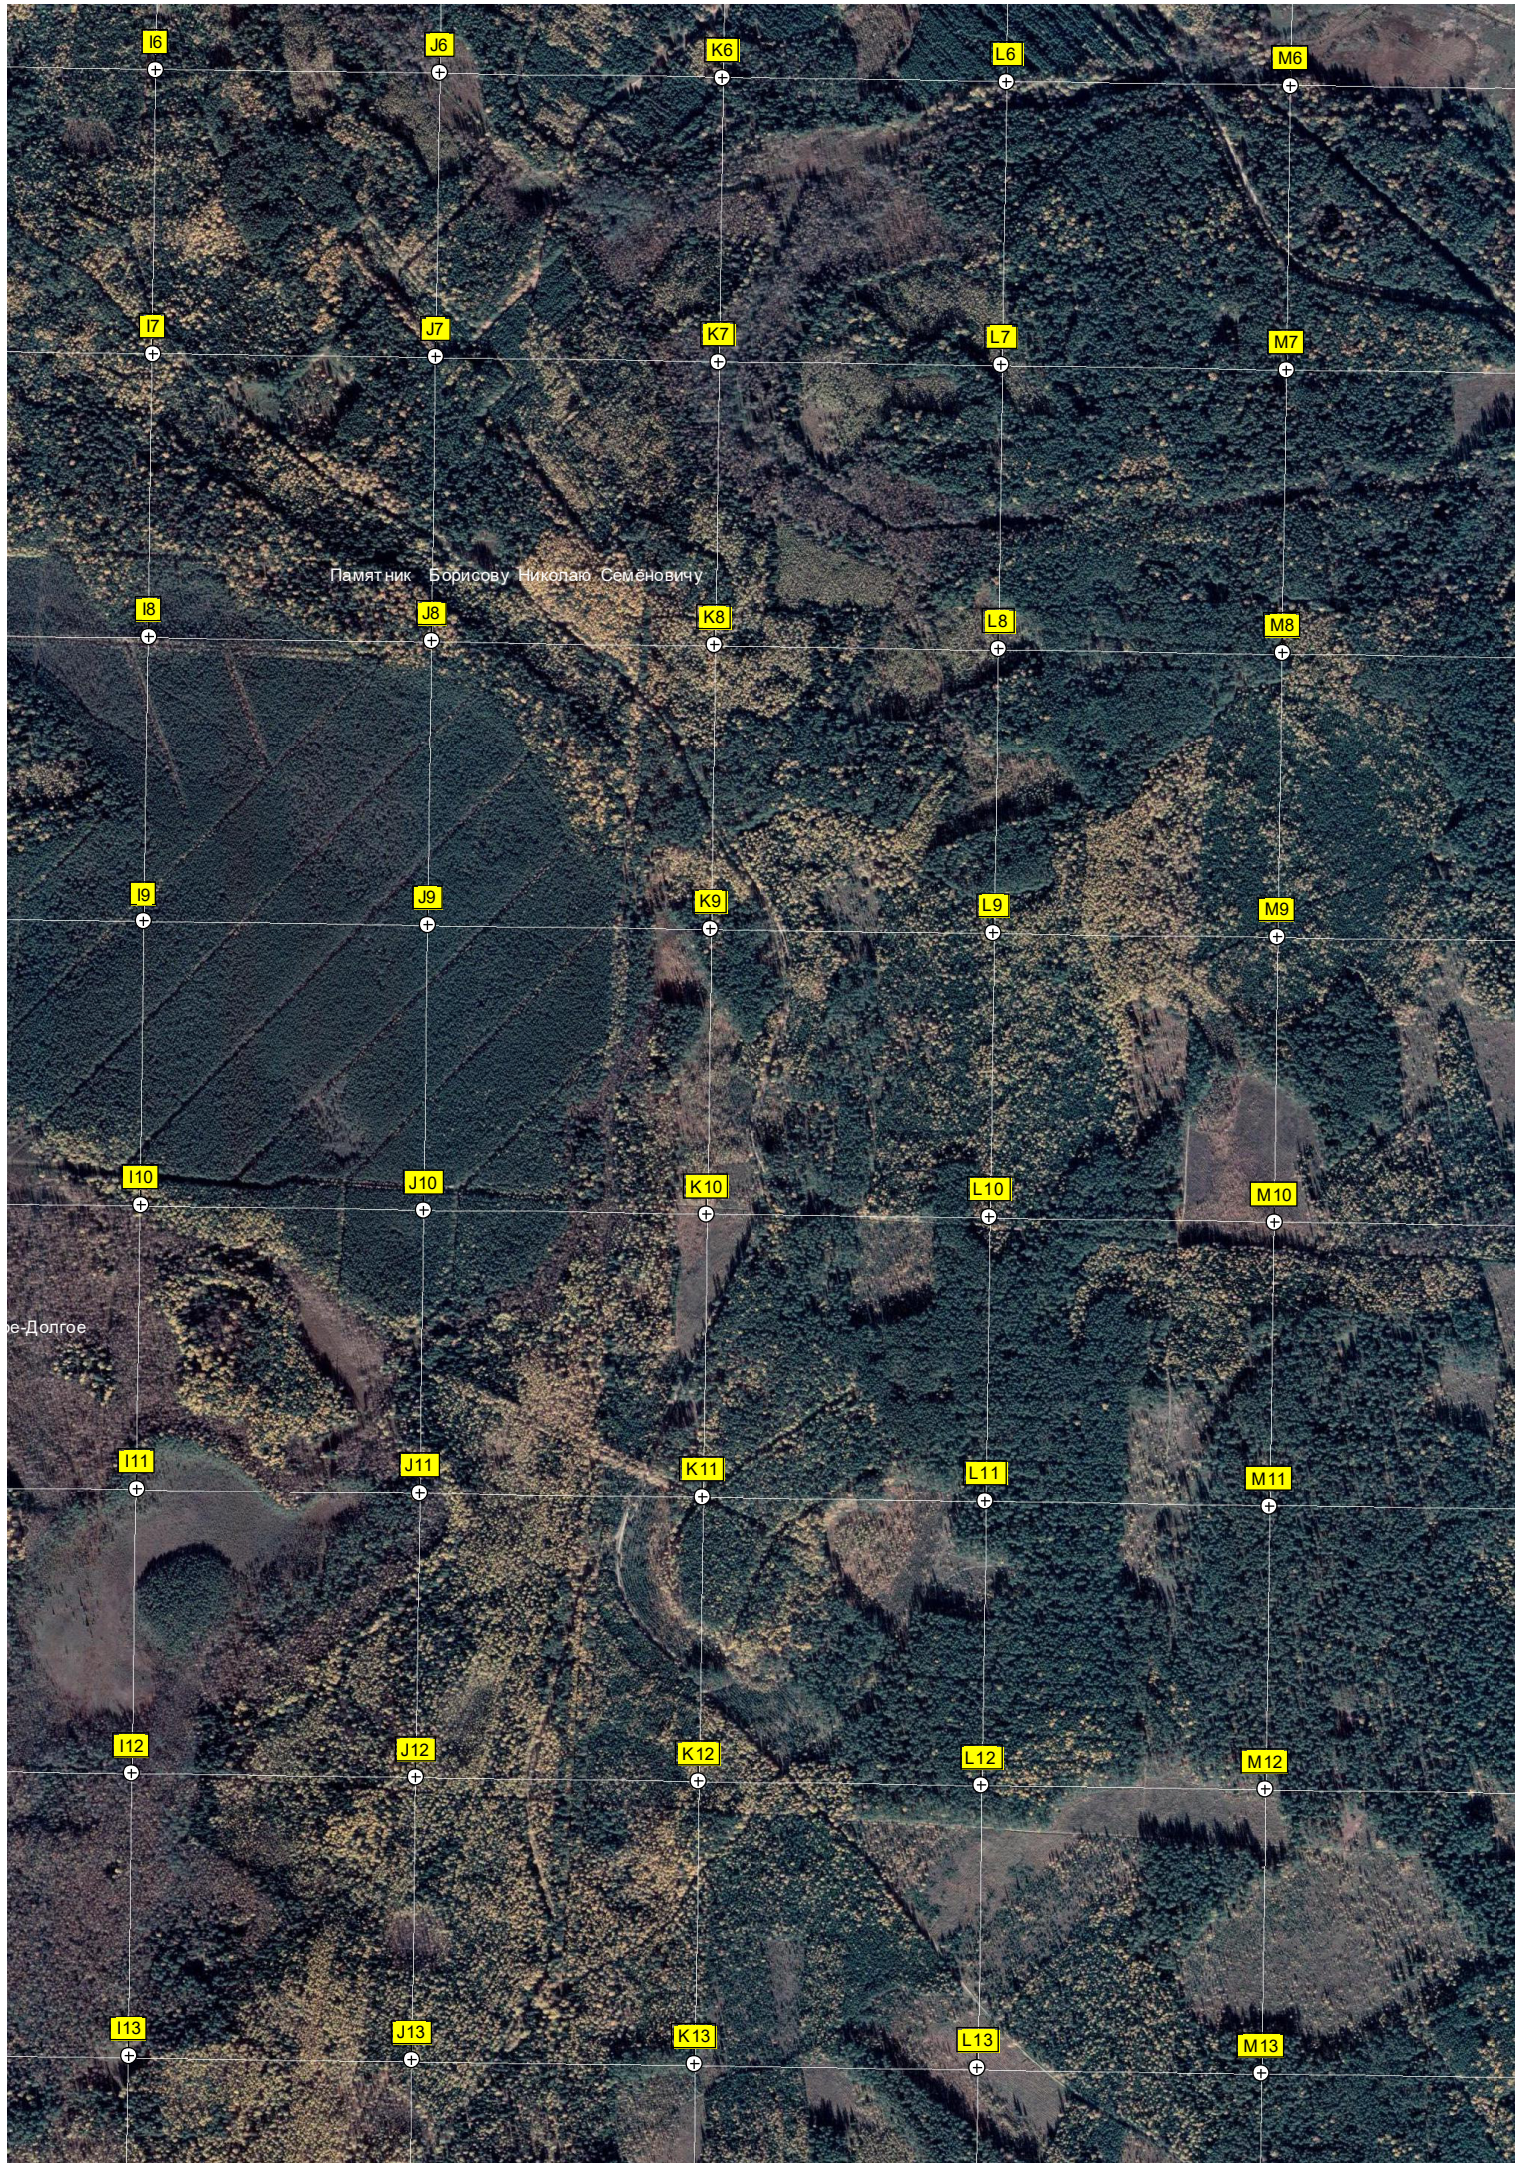

C4

A5

B5

C5

Устье Чёрной реки

Брод

Топкое место

Болото Большо

Памятник Борису Николаю Семеновичу

е-Долгое

D14

E14

F14

G14

H14

D15

E21

F21

G21

H21

Топкое место

Кислое болото

Мостки

Топкое место

R18

N19

O19

P19

Q19

R19

Ленинская д. (заброшена)

N20