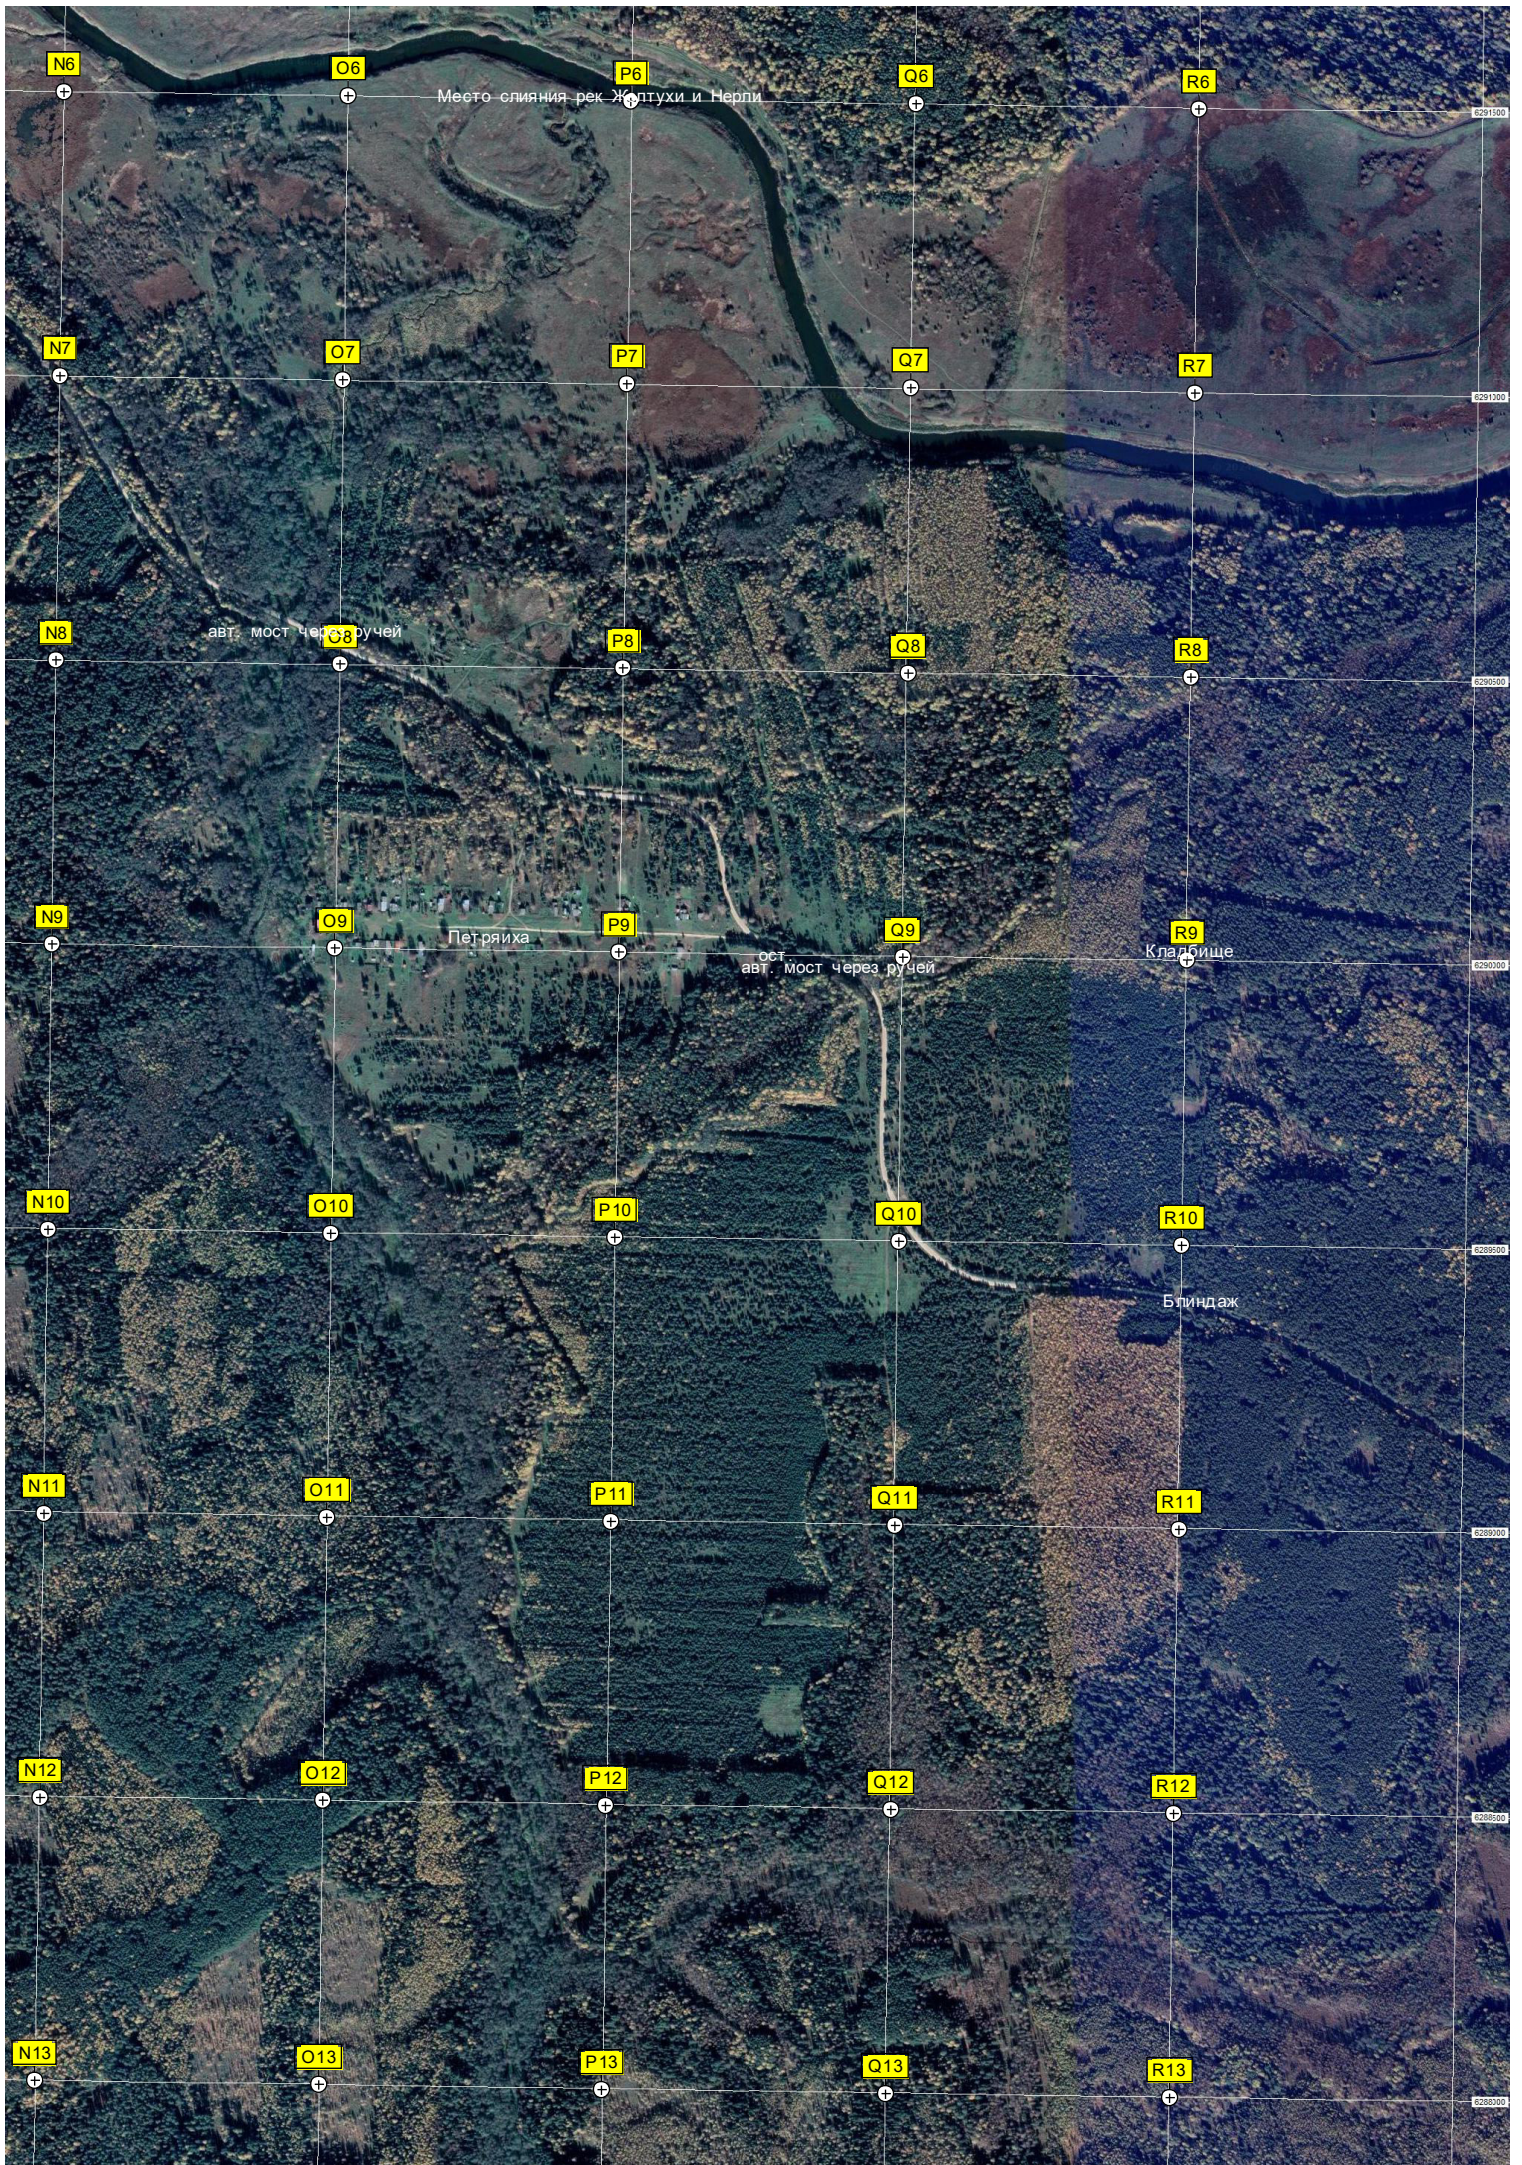

C4

A5

B5

C5

Устье Чёрной реки

Брод

Топкое место

Болото Большо

Памятник Борису Николаю Семеновичу

е-Долгое

D14

E14

F14

G14

H14

D15

E21

F21

G21

H21

Топкое место

Кислое болото

Мостки

Топкое место

R18

N19

O19

P19

Q19

R19

Ленинская д. (заброшена)

N20