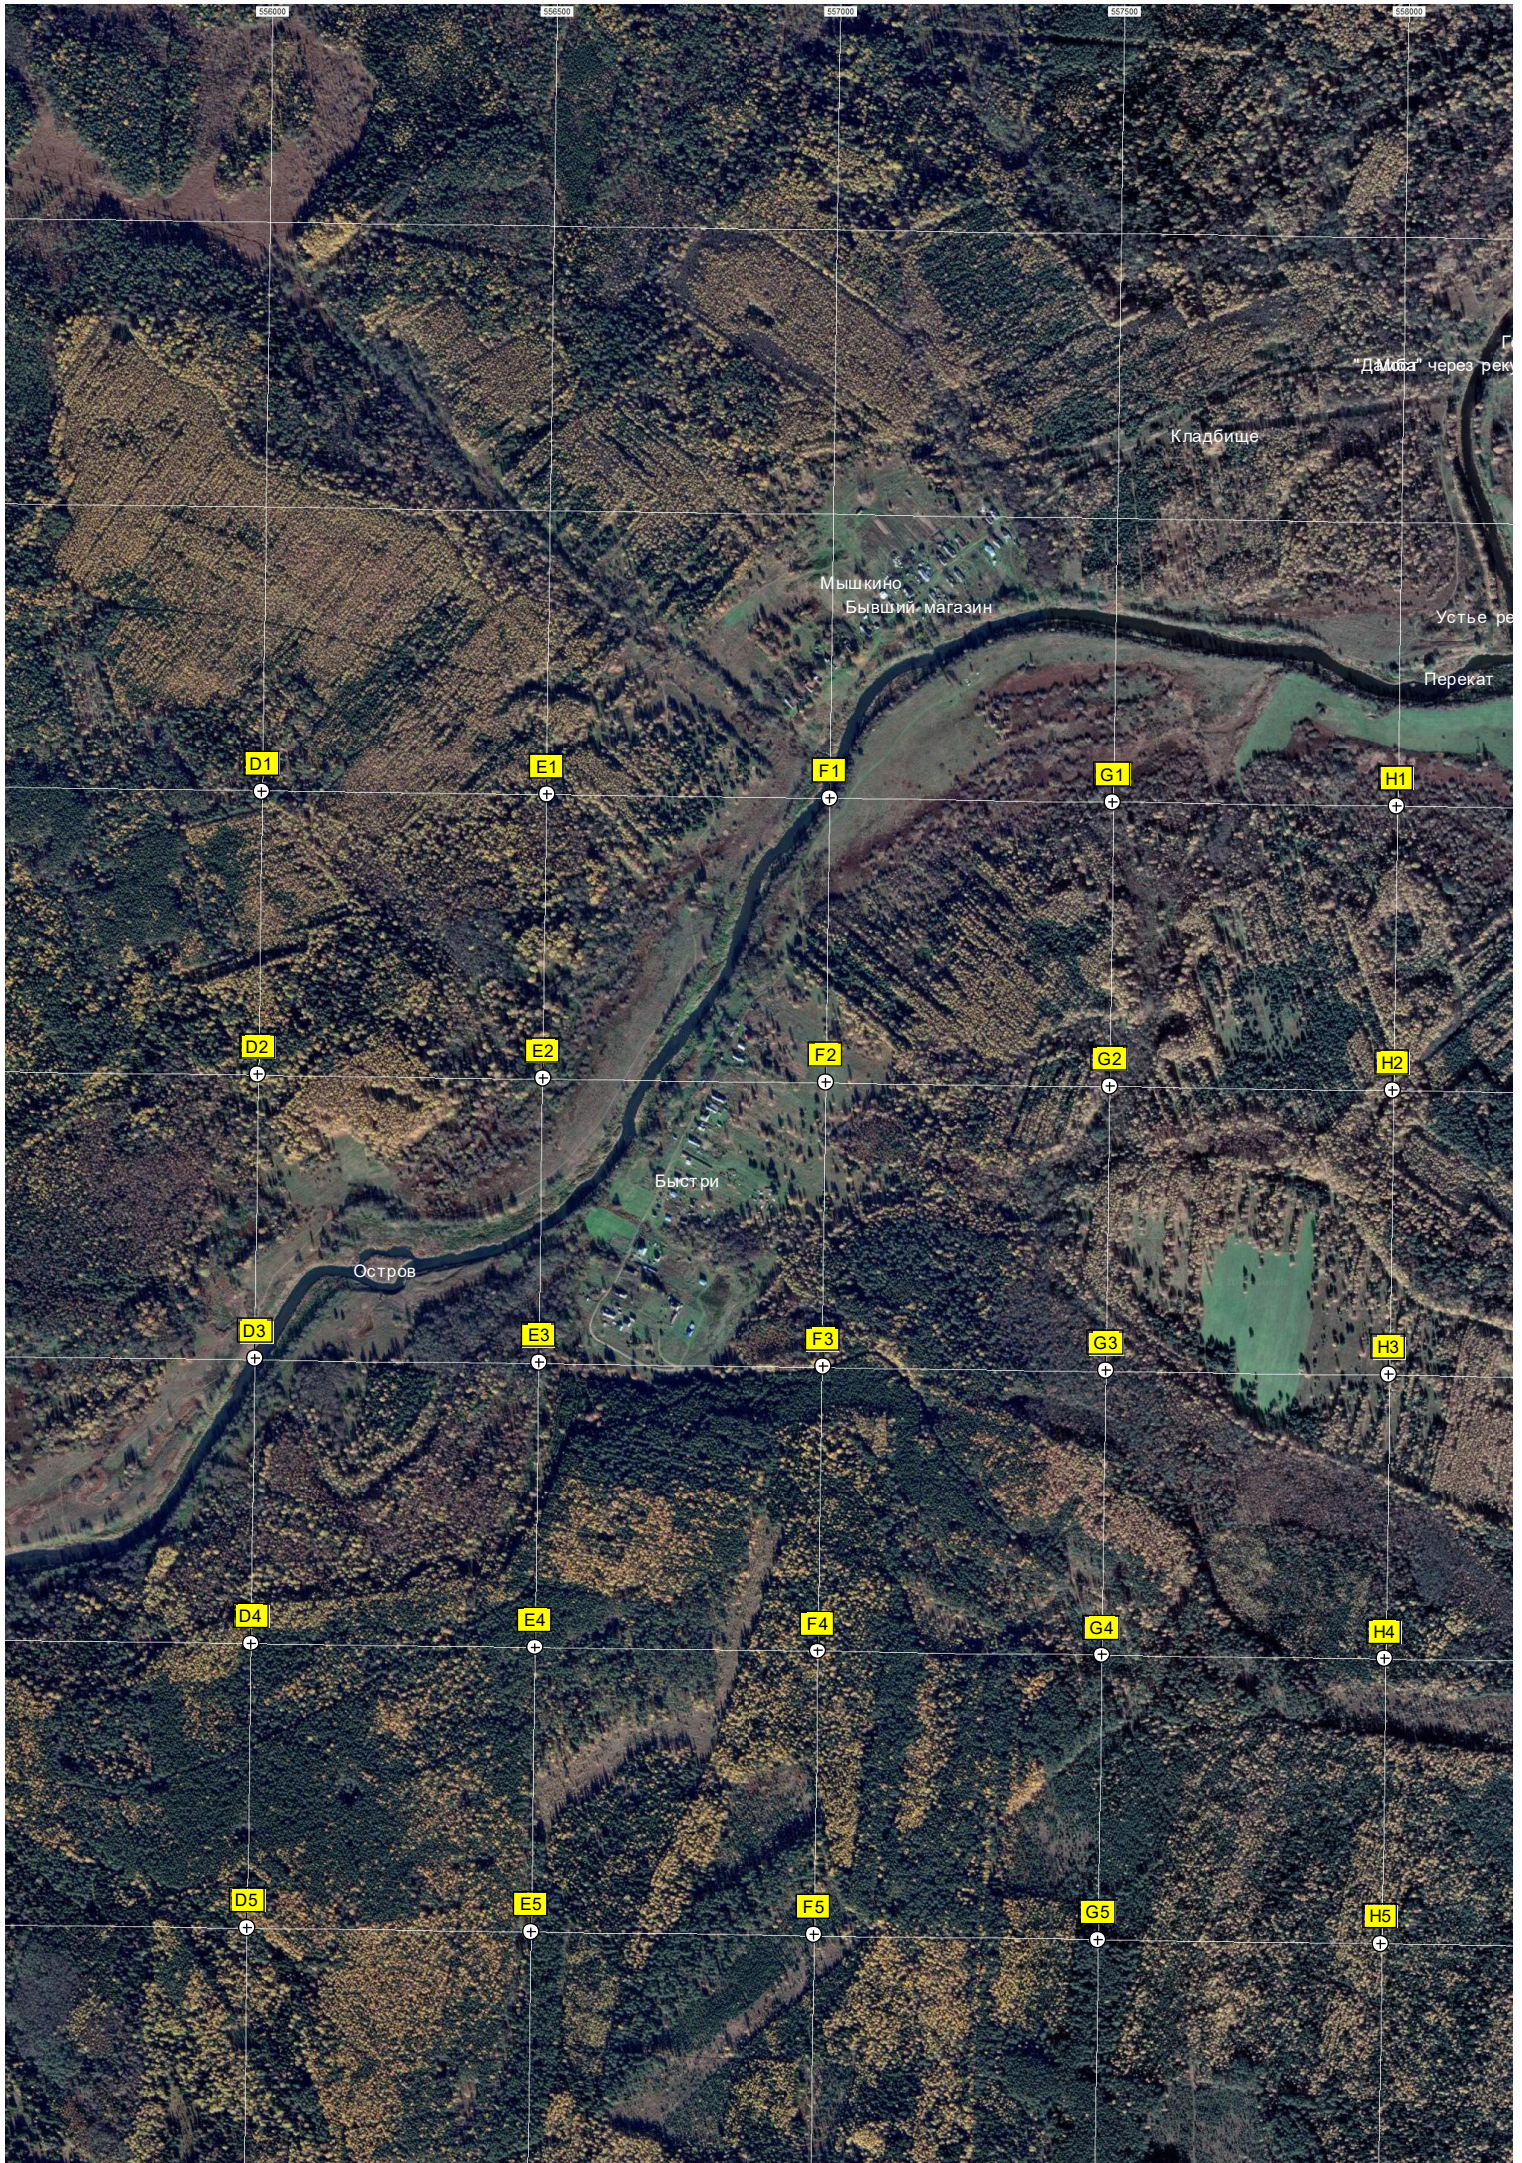

C4

A5

B5

C5

Устье Чёрной реки

Брод

Топкое место

Болото Большо

Памятник Борису Николаю Семеновичу

е-Долгое

D14

E14

F14

G14

H14

D15

E21

F21

G21

H21

Топкое место

Кислое болото

Мостки

Топкое место

R18

N19

O19

P19

Q19

R19

Ленинская д. (заброшена)

N20