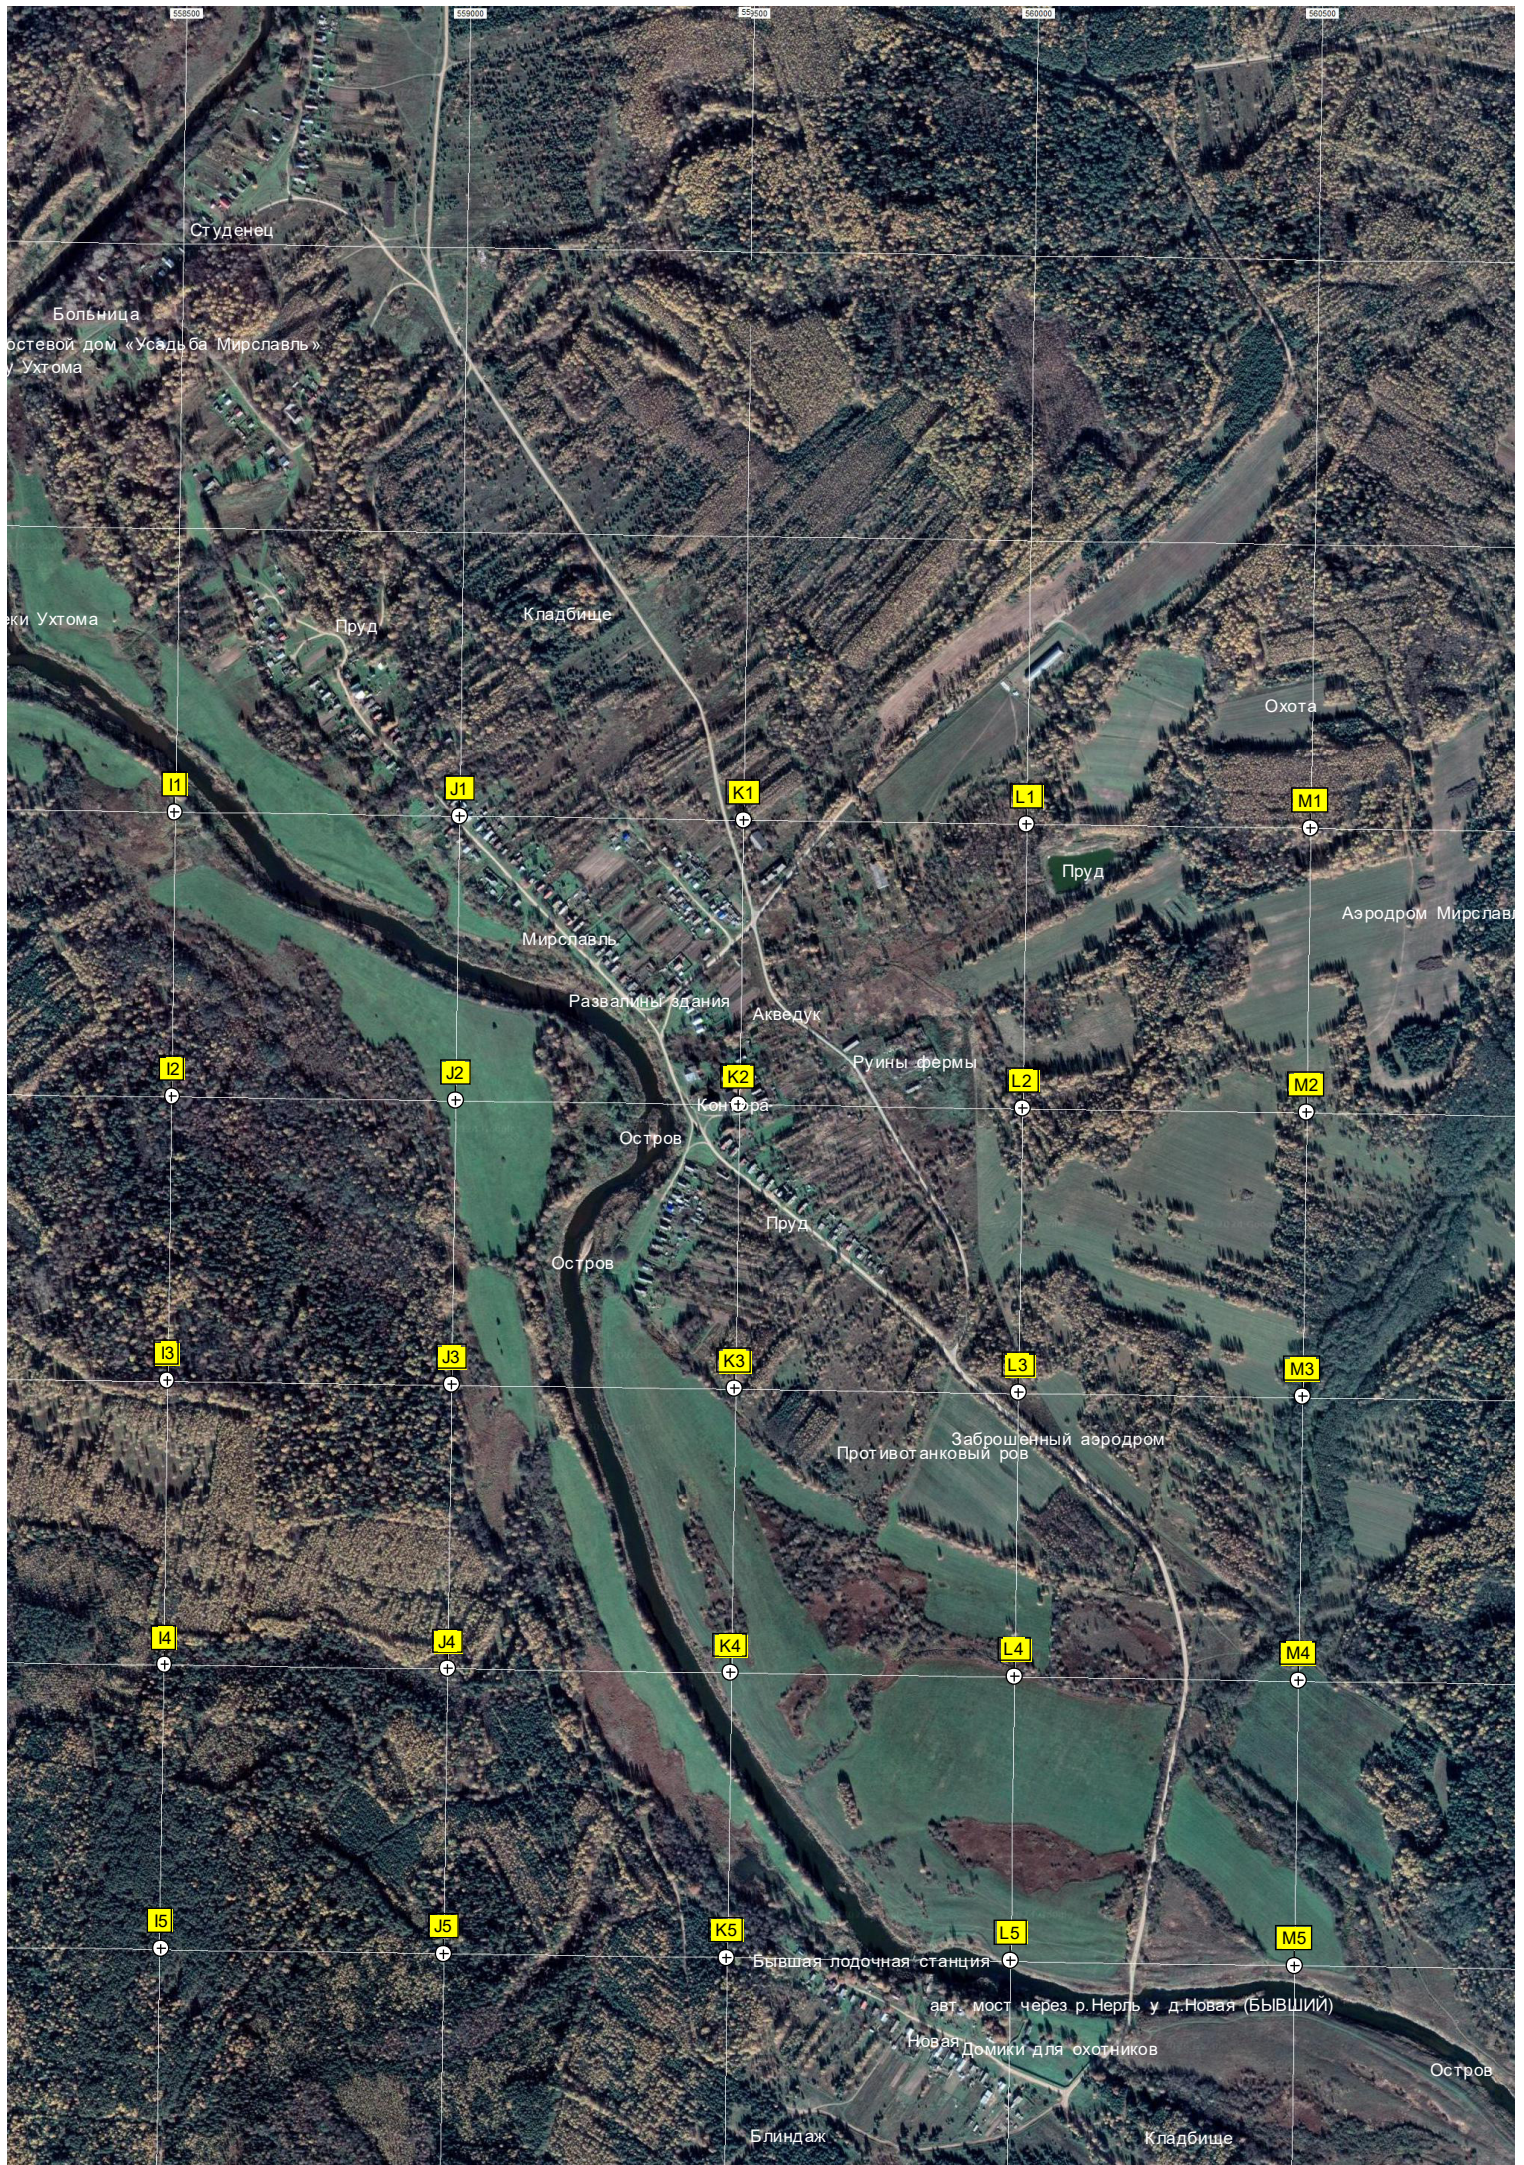

C4

A5

B5

C5

Устье Чёрной реки

Брод

Топкое место

Болото Большо

Памятник Борису Николаю Семеновичу

е-Долгое

D14

E14

F14

G14

H14

D15

E21

F21

G21

H21

Топкое место

Кислое болото

Мостки

Топкое место

R18

N19

O19

P19

Q19

R19

Ленинская д. (заброшена)

N20