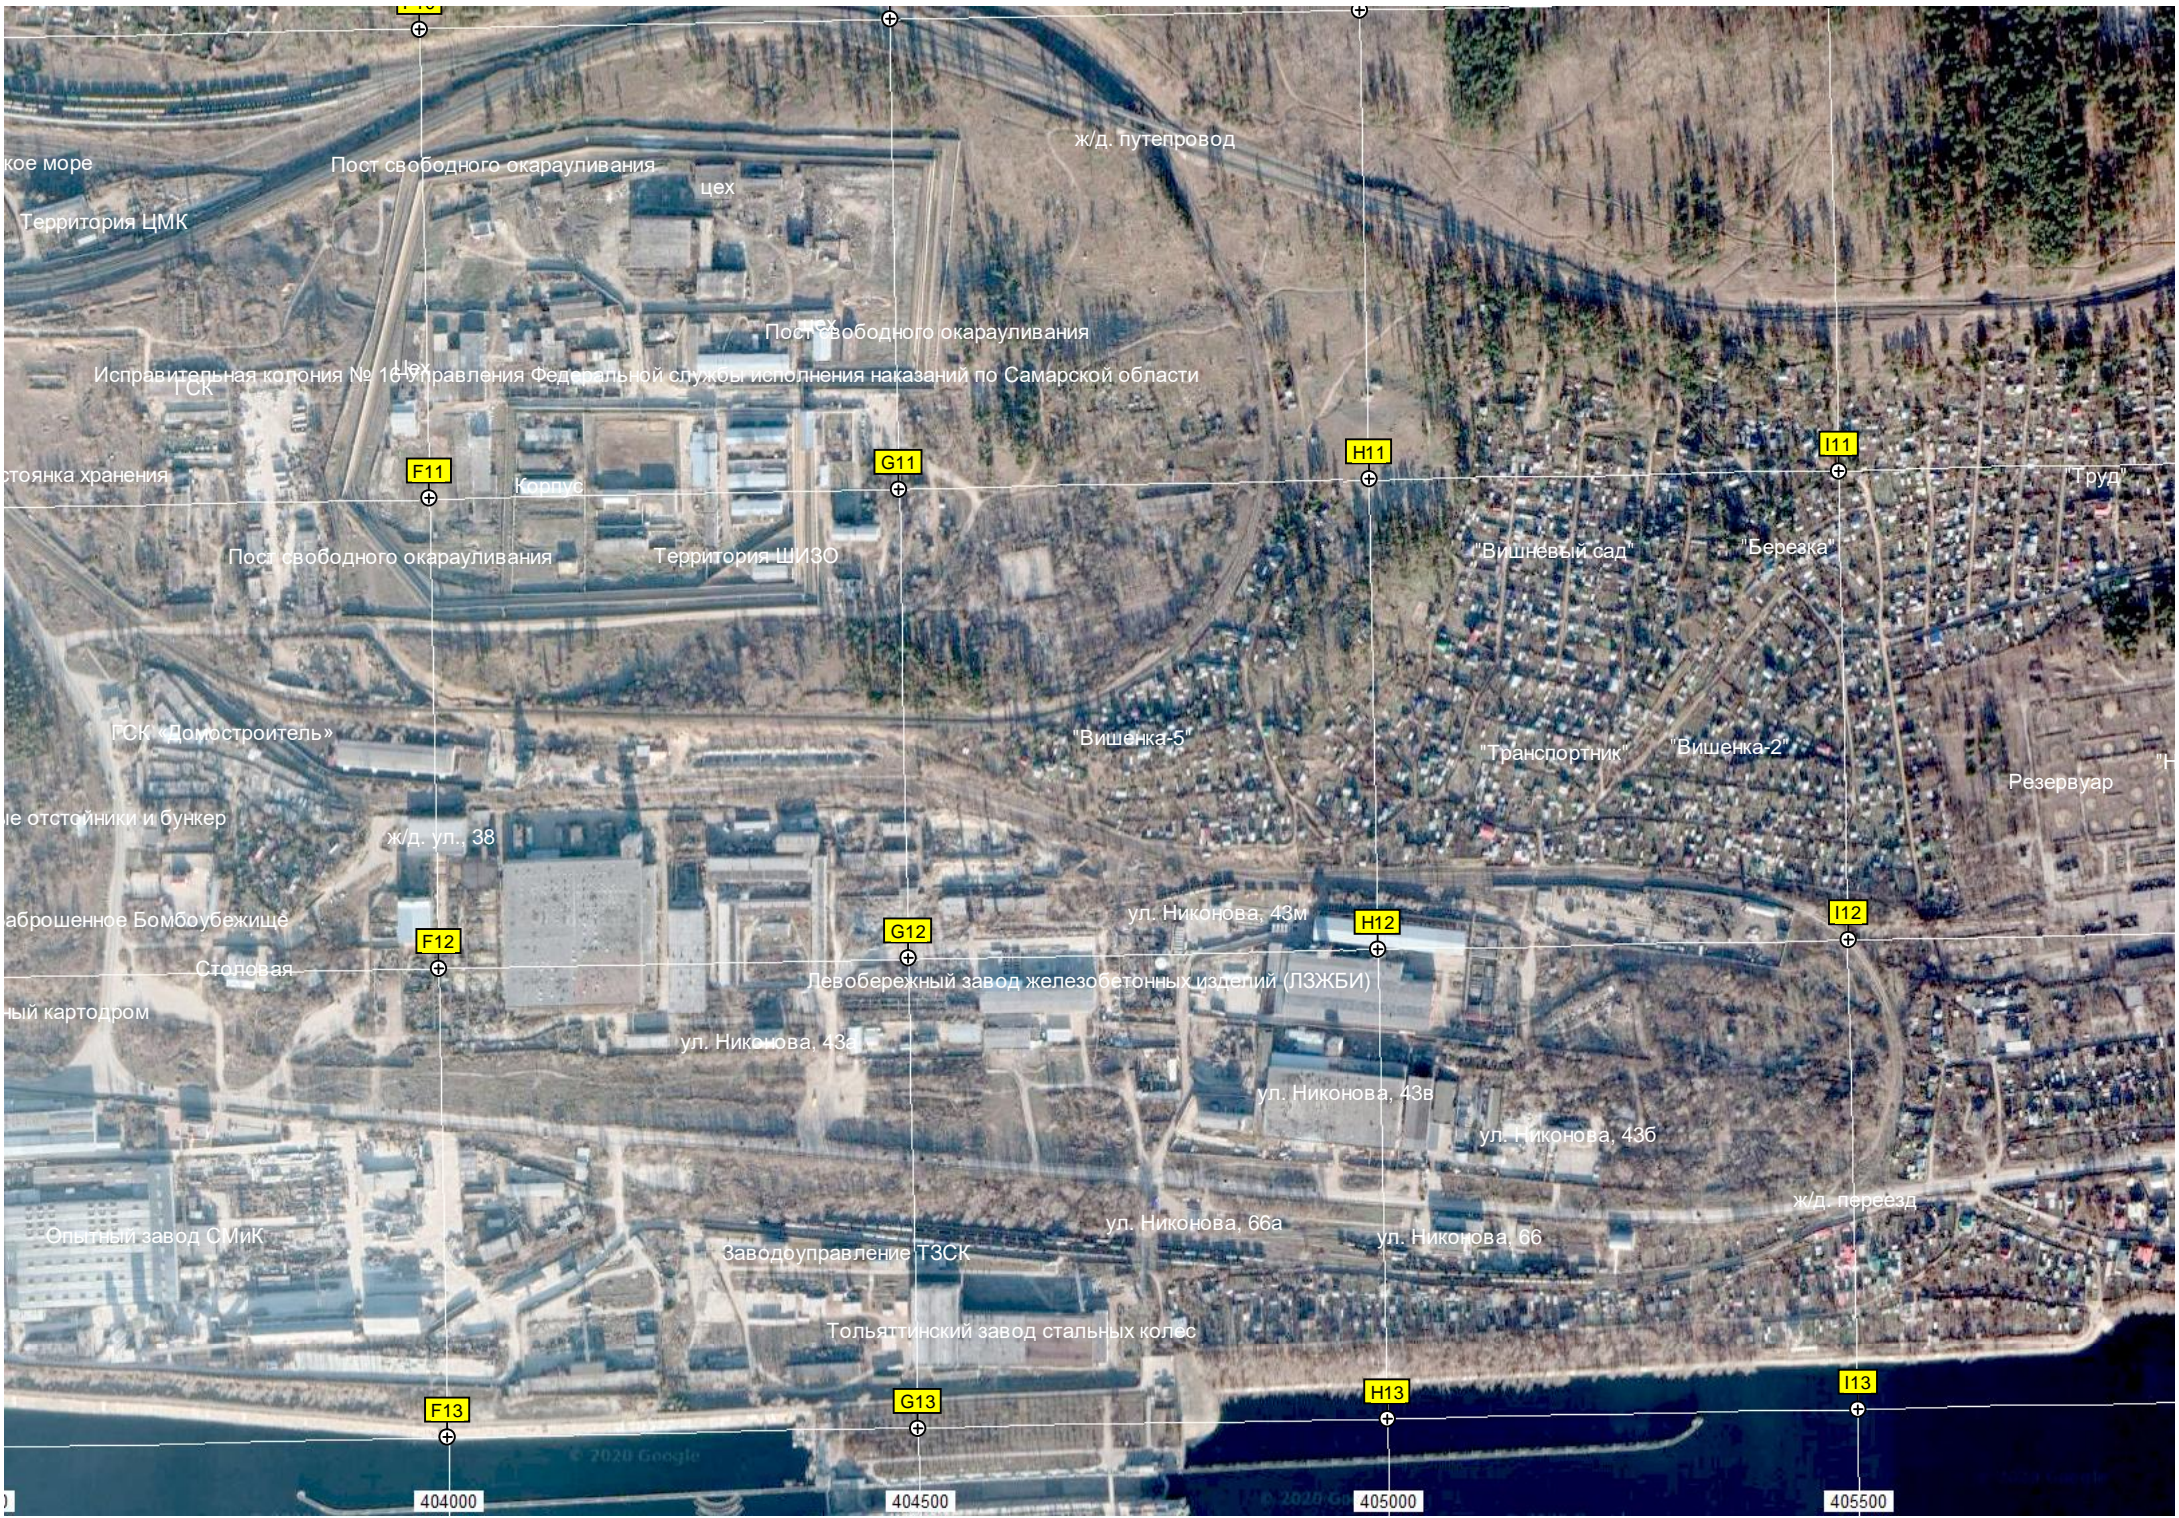

Досуговый центр "Русич"

ул. Носова, 21

ул. Никонова, 38

© 2020 Google

© 2020 Google

© 2020 Google

© 2020 Google

© 2020 Google

© 2020 Google

кое море
Территория ЦМК

Исправительная колония № 16
ТСК
стоянка хранения

ГСК «Домостроитель»
не отстойники и бункер

брошенное Бомбоубежище
Становая
ный картодром

Опытный завод С МиК

404000

Пост свободного окарауливания