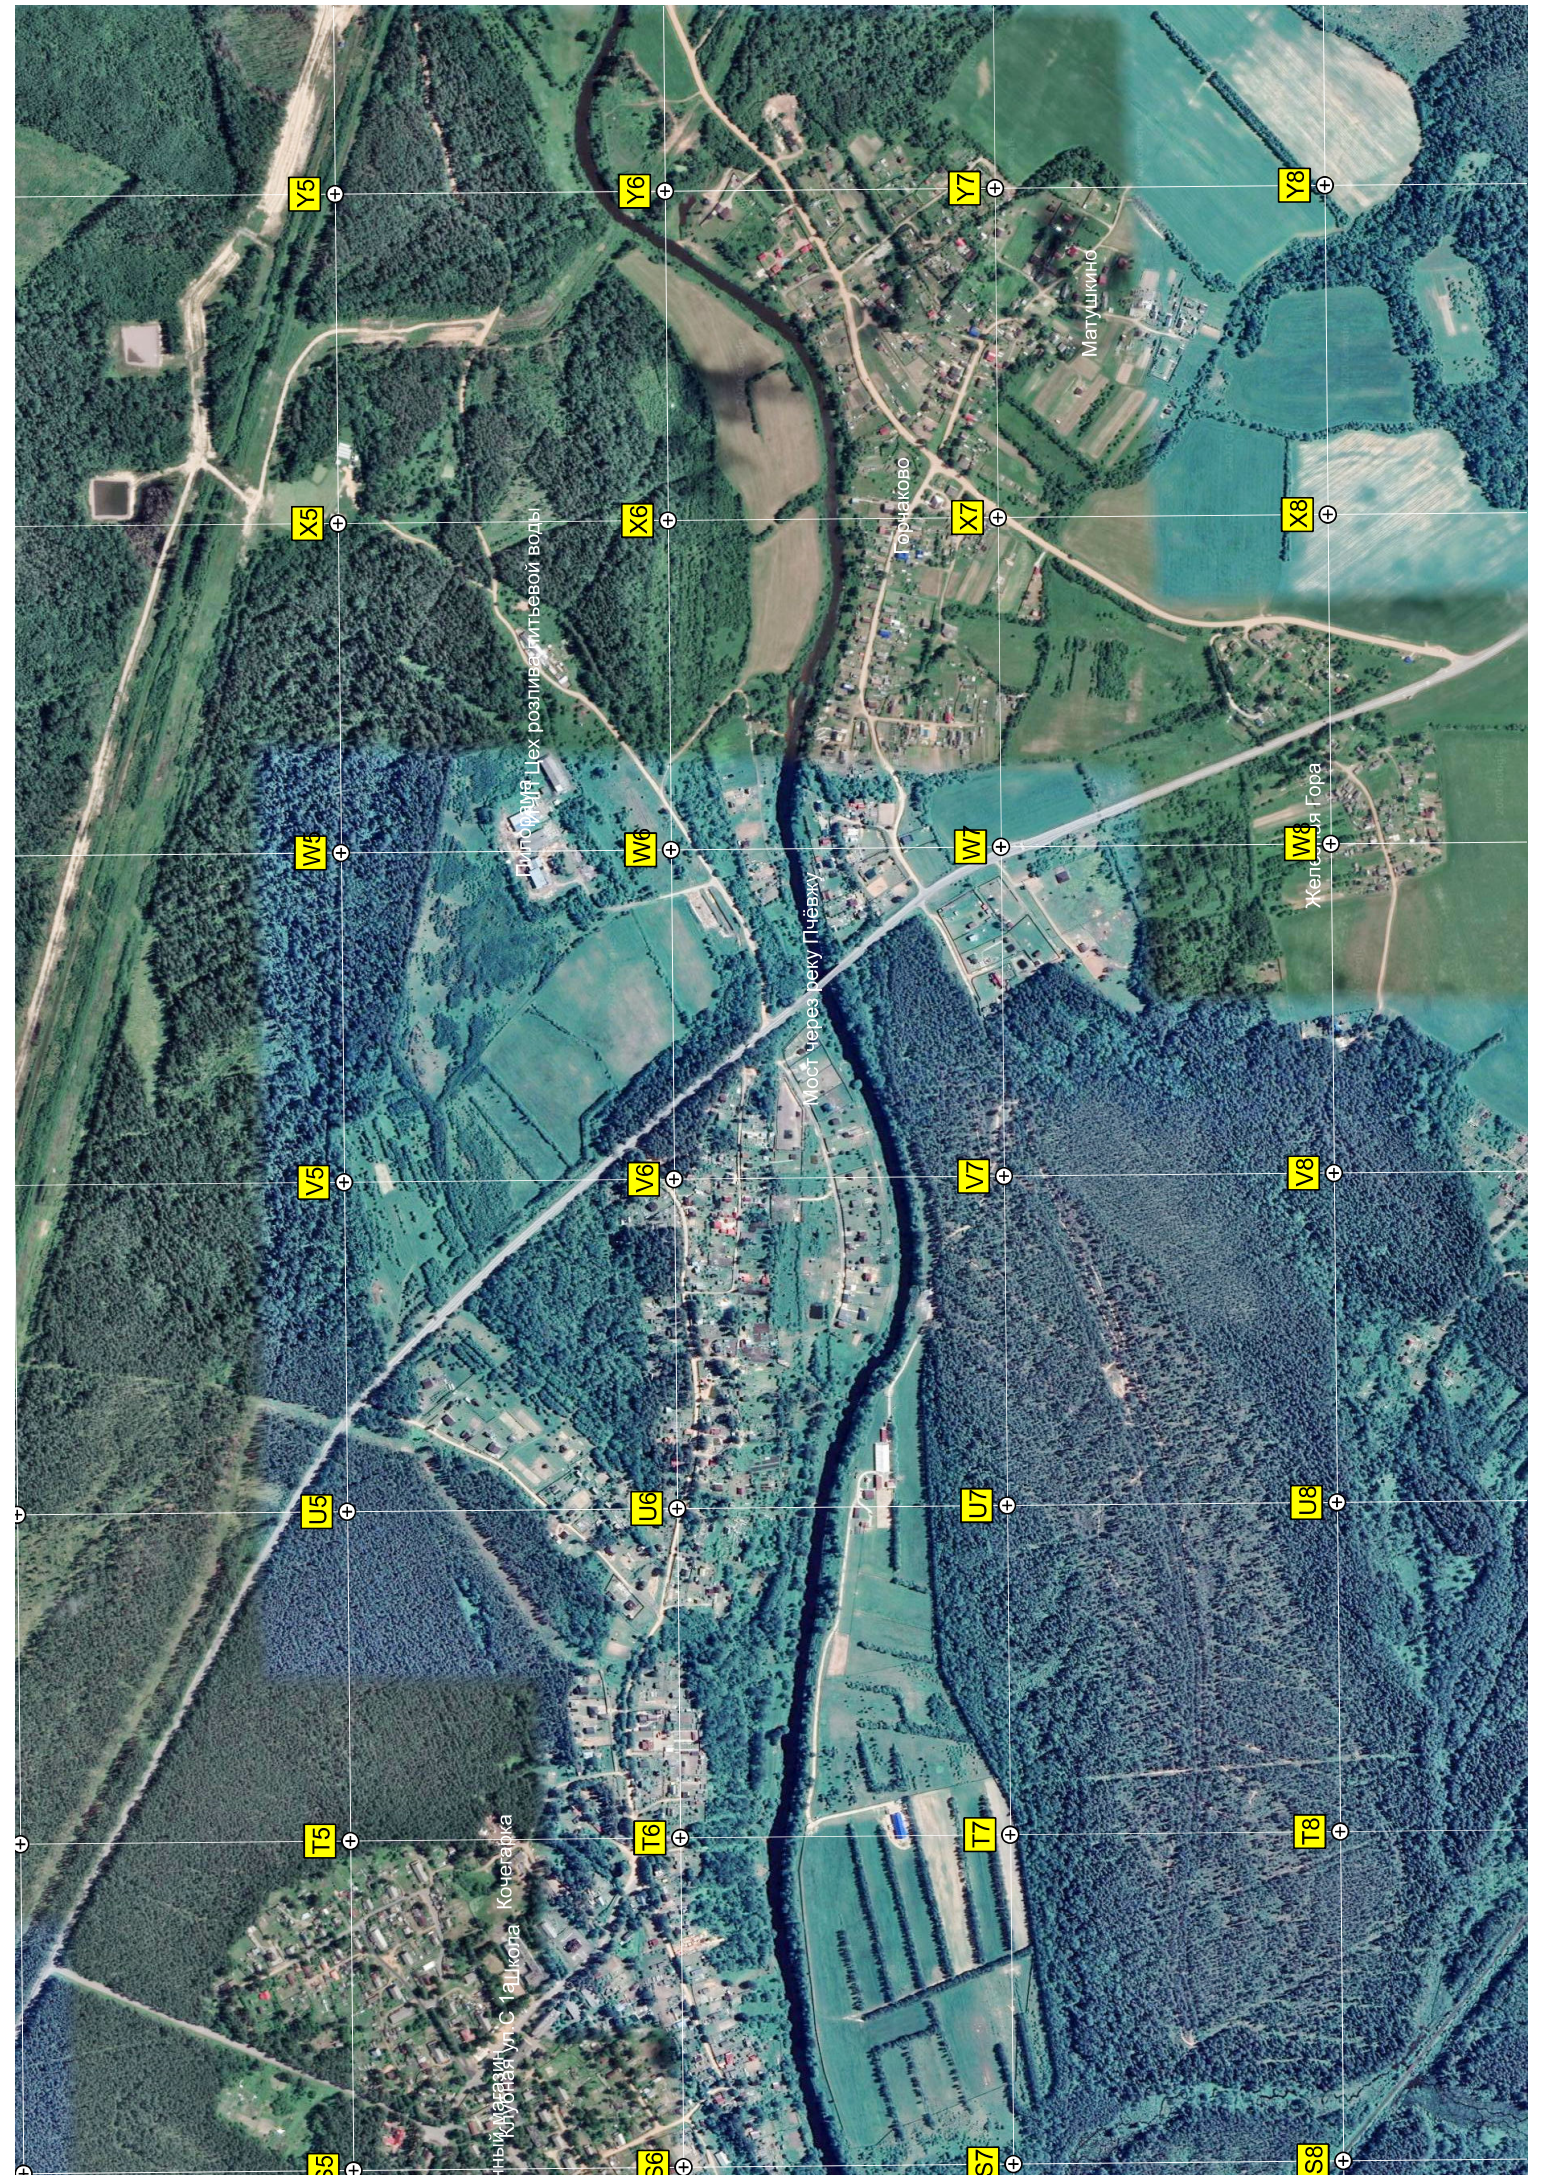

Q5

Q6

Q7

Q8

Продуктовый магазин

ж/д. станция Печёра

P5

P6

M7

M8

инеский пост река Печёра — Белая

Матушкино

Горчаково

Желтая Гора

Мост через реку Пчелву

Дипольный Цех розлива гильевой воды