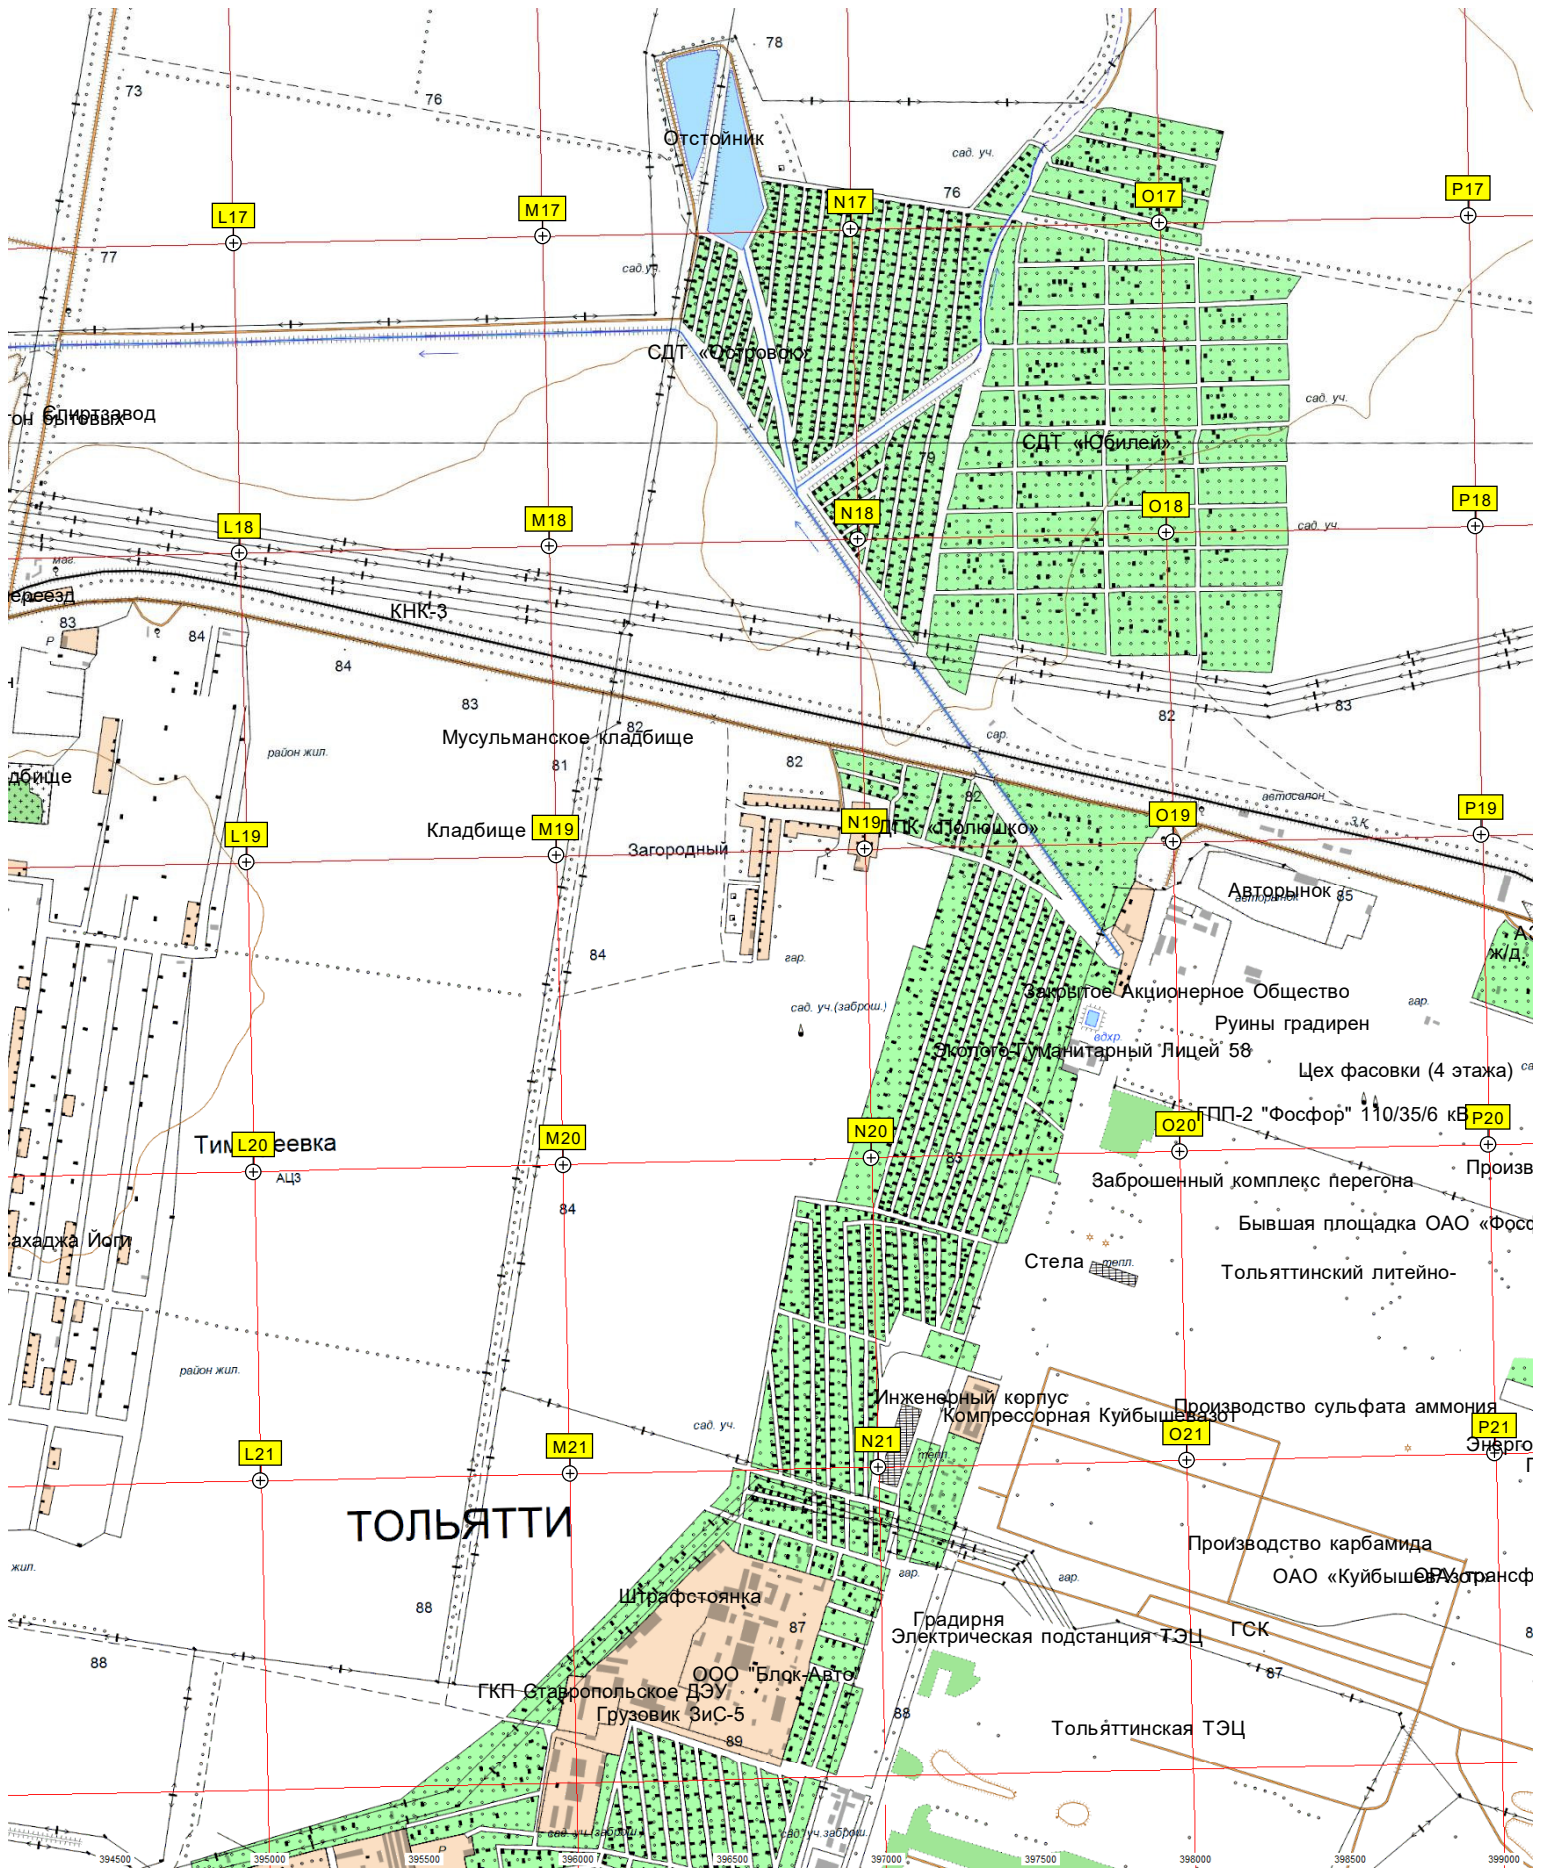

Отстойник

СДТ «Старово»

СДТ «Обилье»

Мульманское кладбище

Кладбище

Загородный ТК «Тольяттско»

Авторынок 85

Закрывтое Акционерное Общество

Руины градирен

Экологический гуманитарный лицей 58

Цех фасовки (4 этажа)

ГПП-2 «Фосфор» 110/35/6 кв

Заброшенный комплекс перегона

Бывшая площадка ОАО «Фосфор»

Тольяттинский литейно-механический завод

Инженерный корпус
Компрессорная Куйбышевская

Производство сульфата аммония

Производство карбамида

ОАО «Куйбышевский автотранспорт»

Градирня
Электрическая подстанция ТЭЦ

Тольяттинская ТЭЦ

ТОЛЬЯТТИ

Штрафстоянка

ГКП Ставропольское ДЭУ
Грузовик ЗИС-5

ООО «Блок Авто»

он Блиноввод

переезд

дбище

ахаджа Йопи

жил.