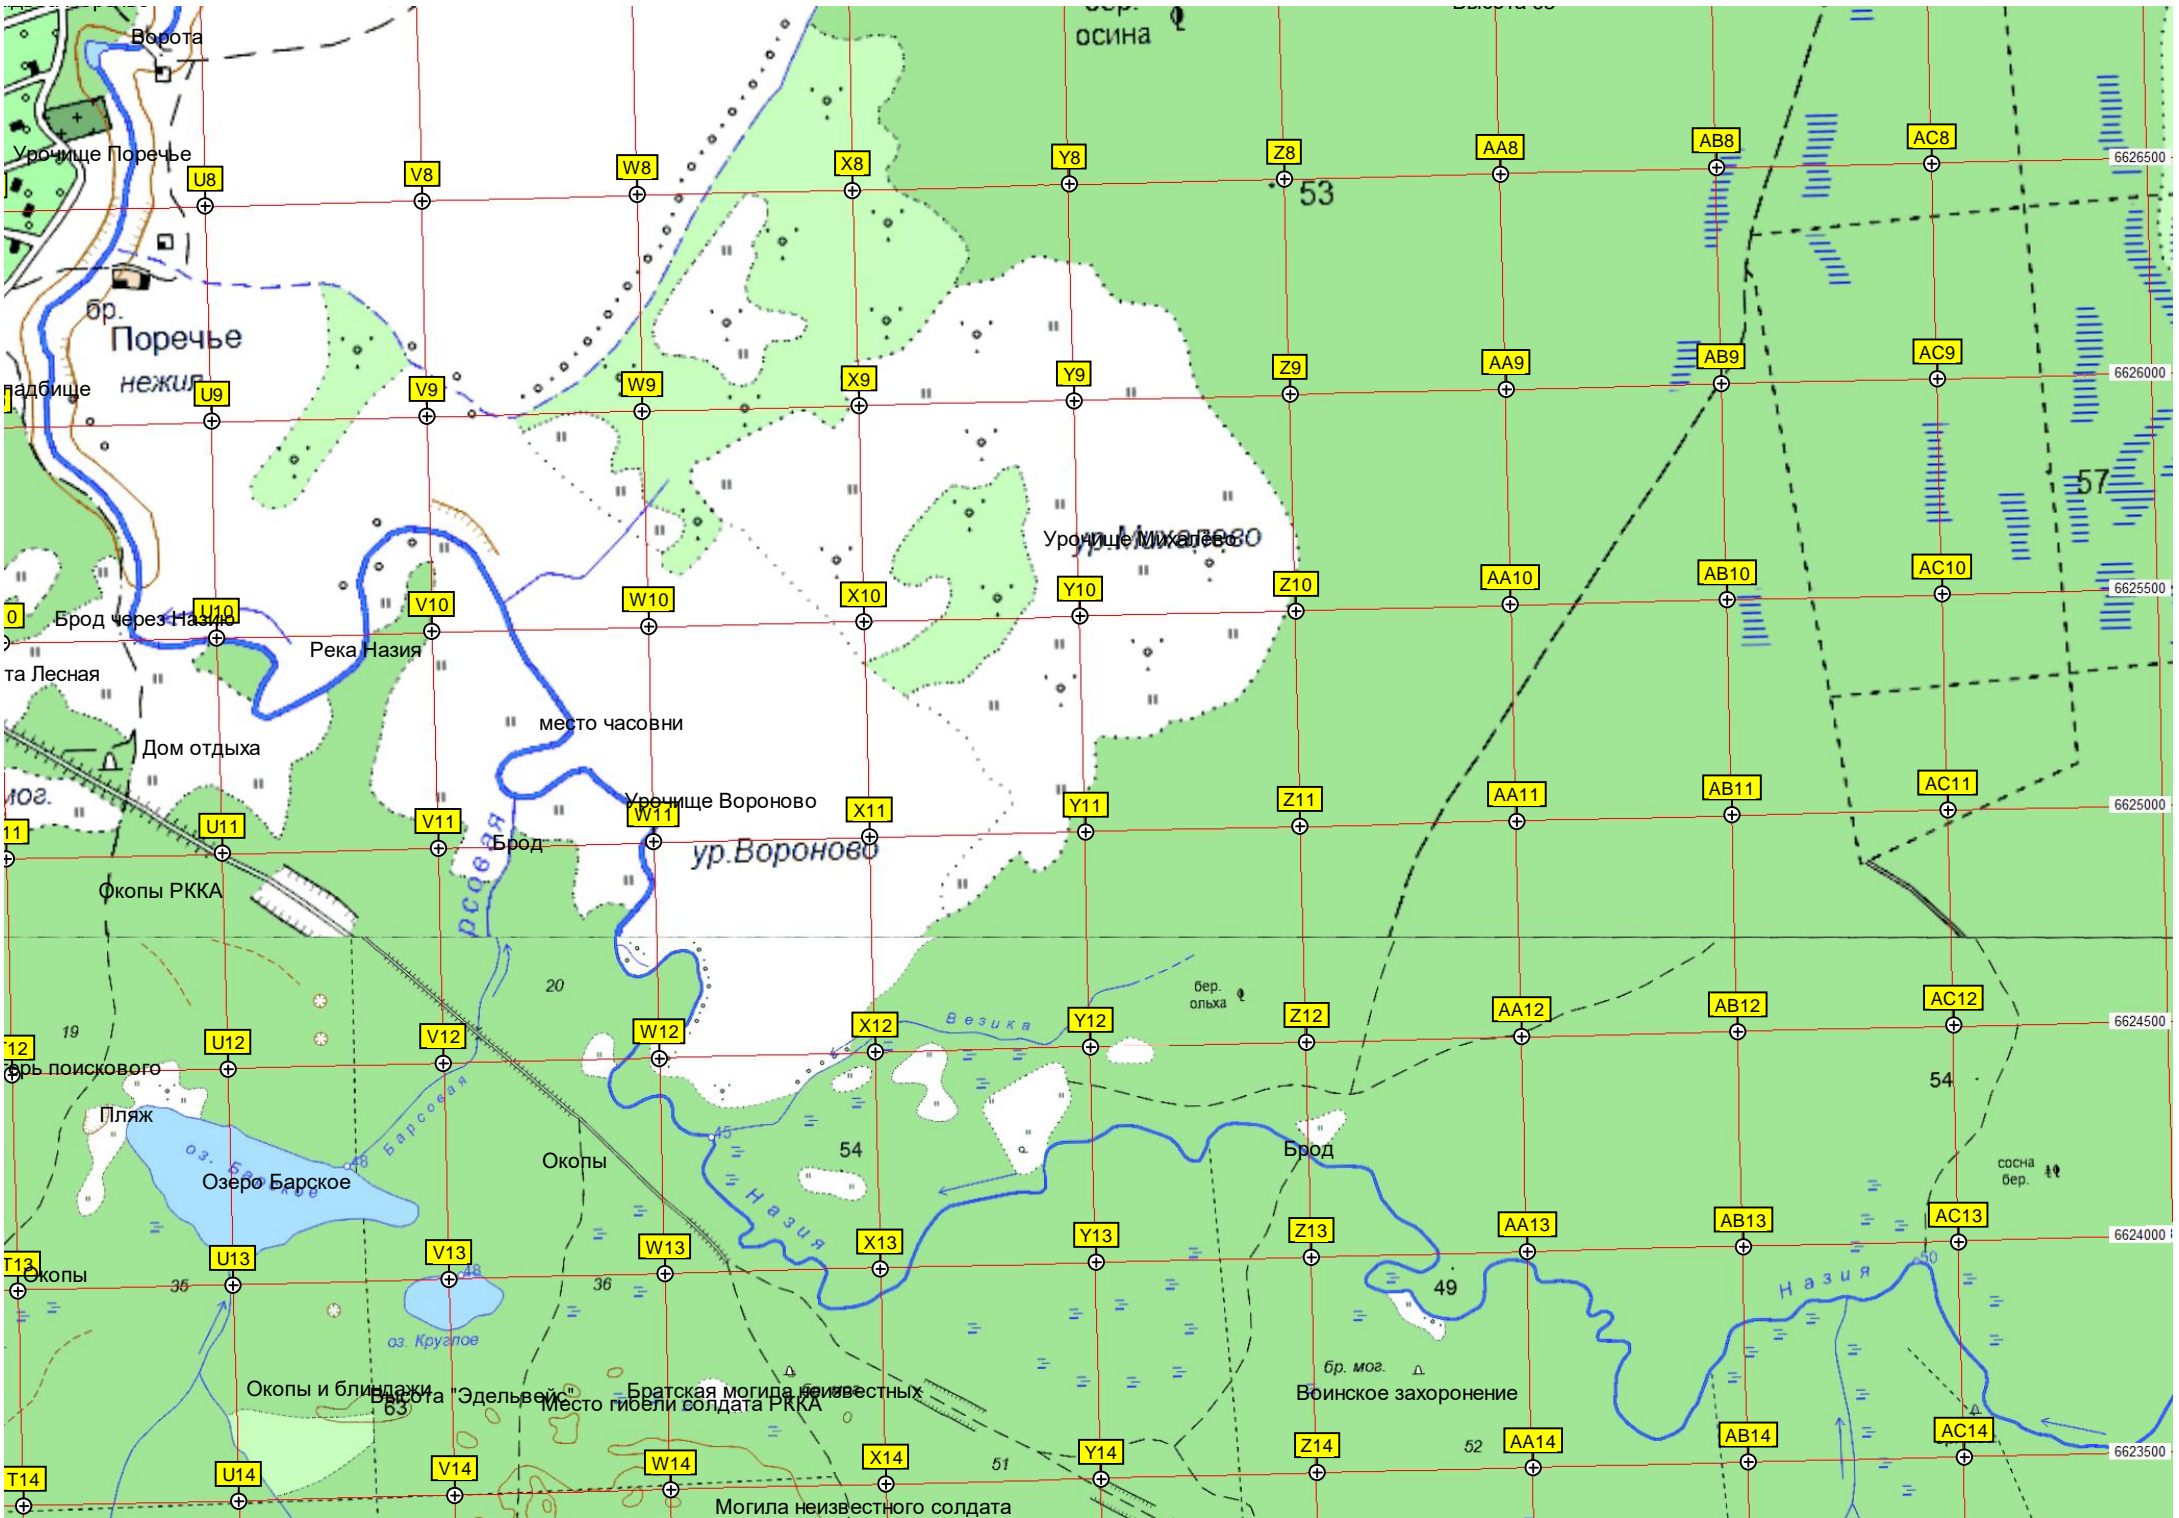

43 40 43 58 52 51 56 58 57

бр. мог. бр. дачу Заруба и пляж для купания Остановочный пункт 63 км бр. Эскарп бр. ур. Хандрово Урочище Хандрово ЖБОТ Урочище Марково Гать Пляж Фермерское хозяйство Бывшая дача Потапова

Высота 63

Немецкие окопы

Окопы

сосна бер.

Окопы

воронки

Болото Гороховое

Сиголовское