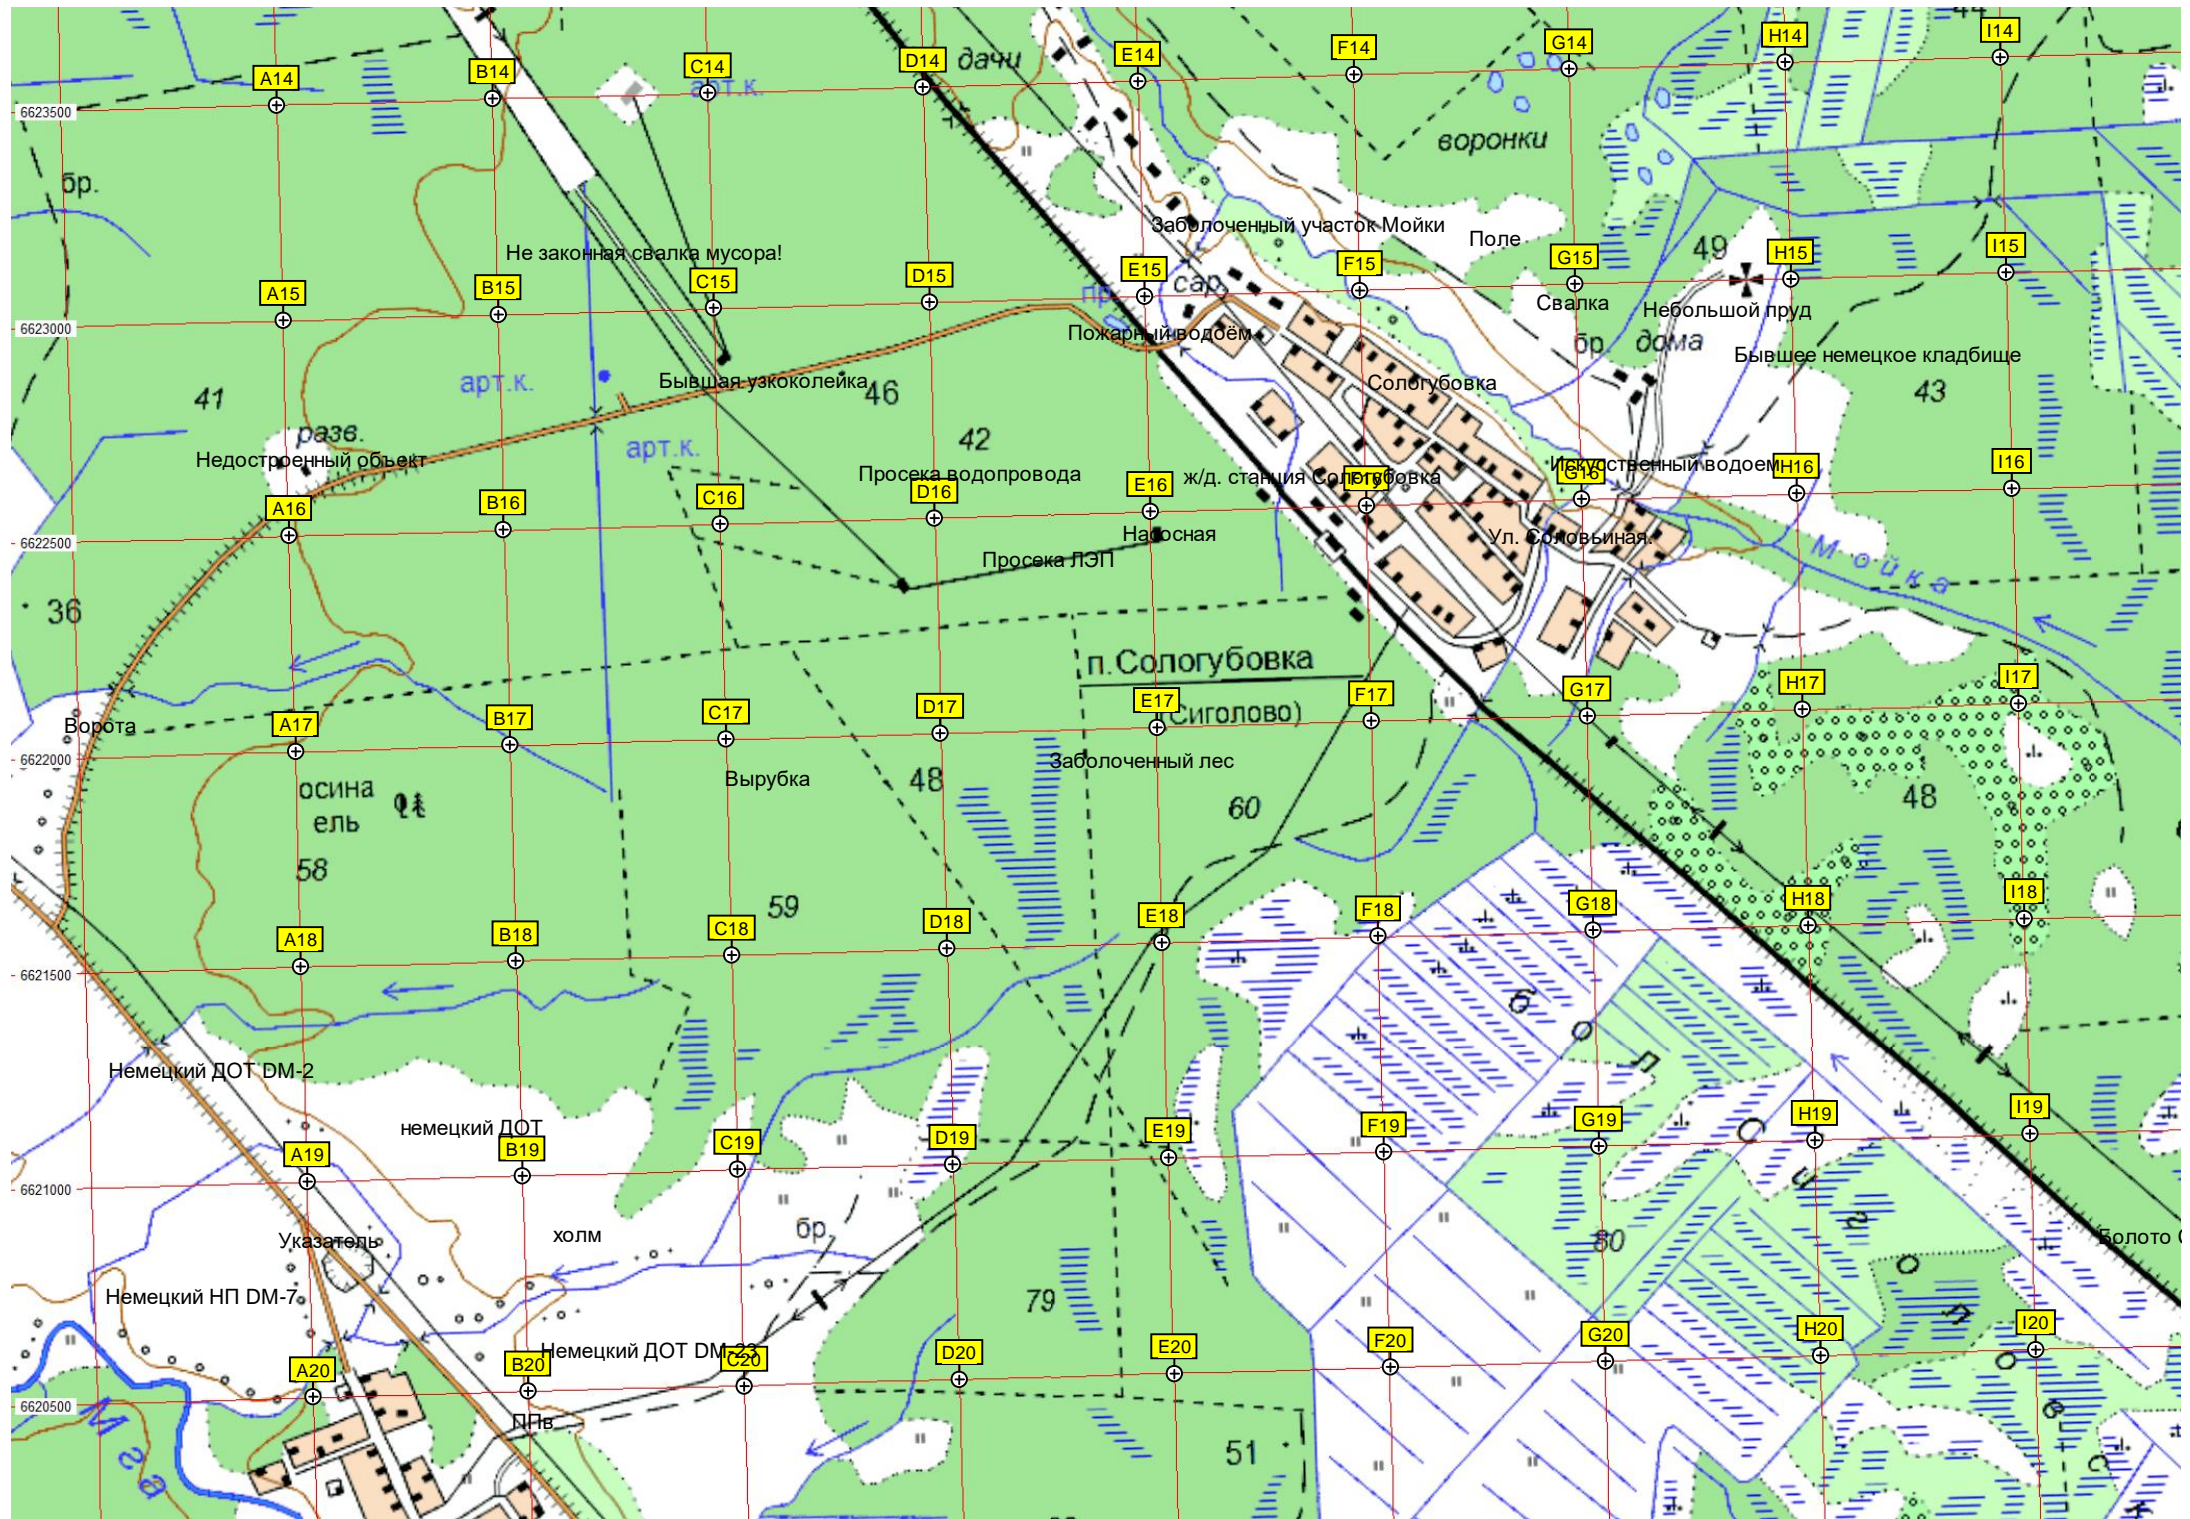

43 40 43 58 52 51 56 58 57

бр. мог. бр. дачу Заруба и пляж для купания Остановочный пункт 63 км бр. Эскарп бр. ур. Хандрово Урочище Хандрово ЖБОТ Урочище Марково Гать Пляж Фермерское хозяйство Бывшая дача Потапова

Высота 63

Немецкие окопы

Окопы

сосна бер.

Окопы

воронки

Болото Гороховое

Сиголовское