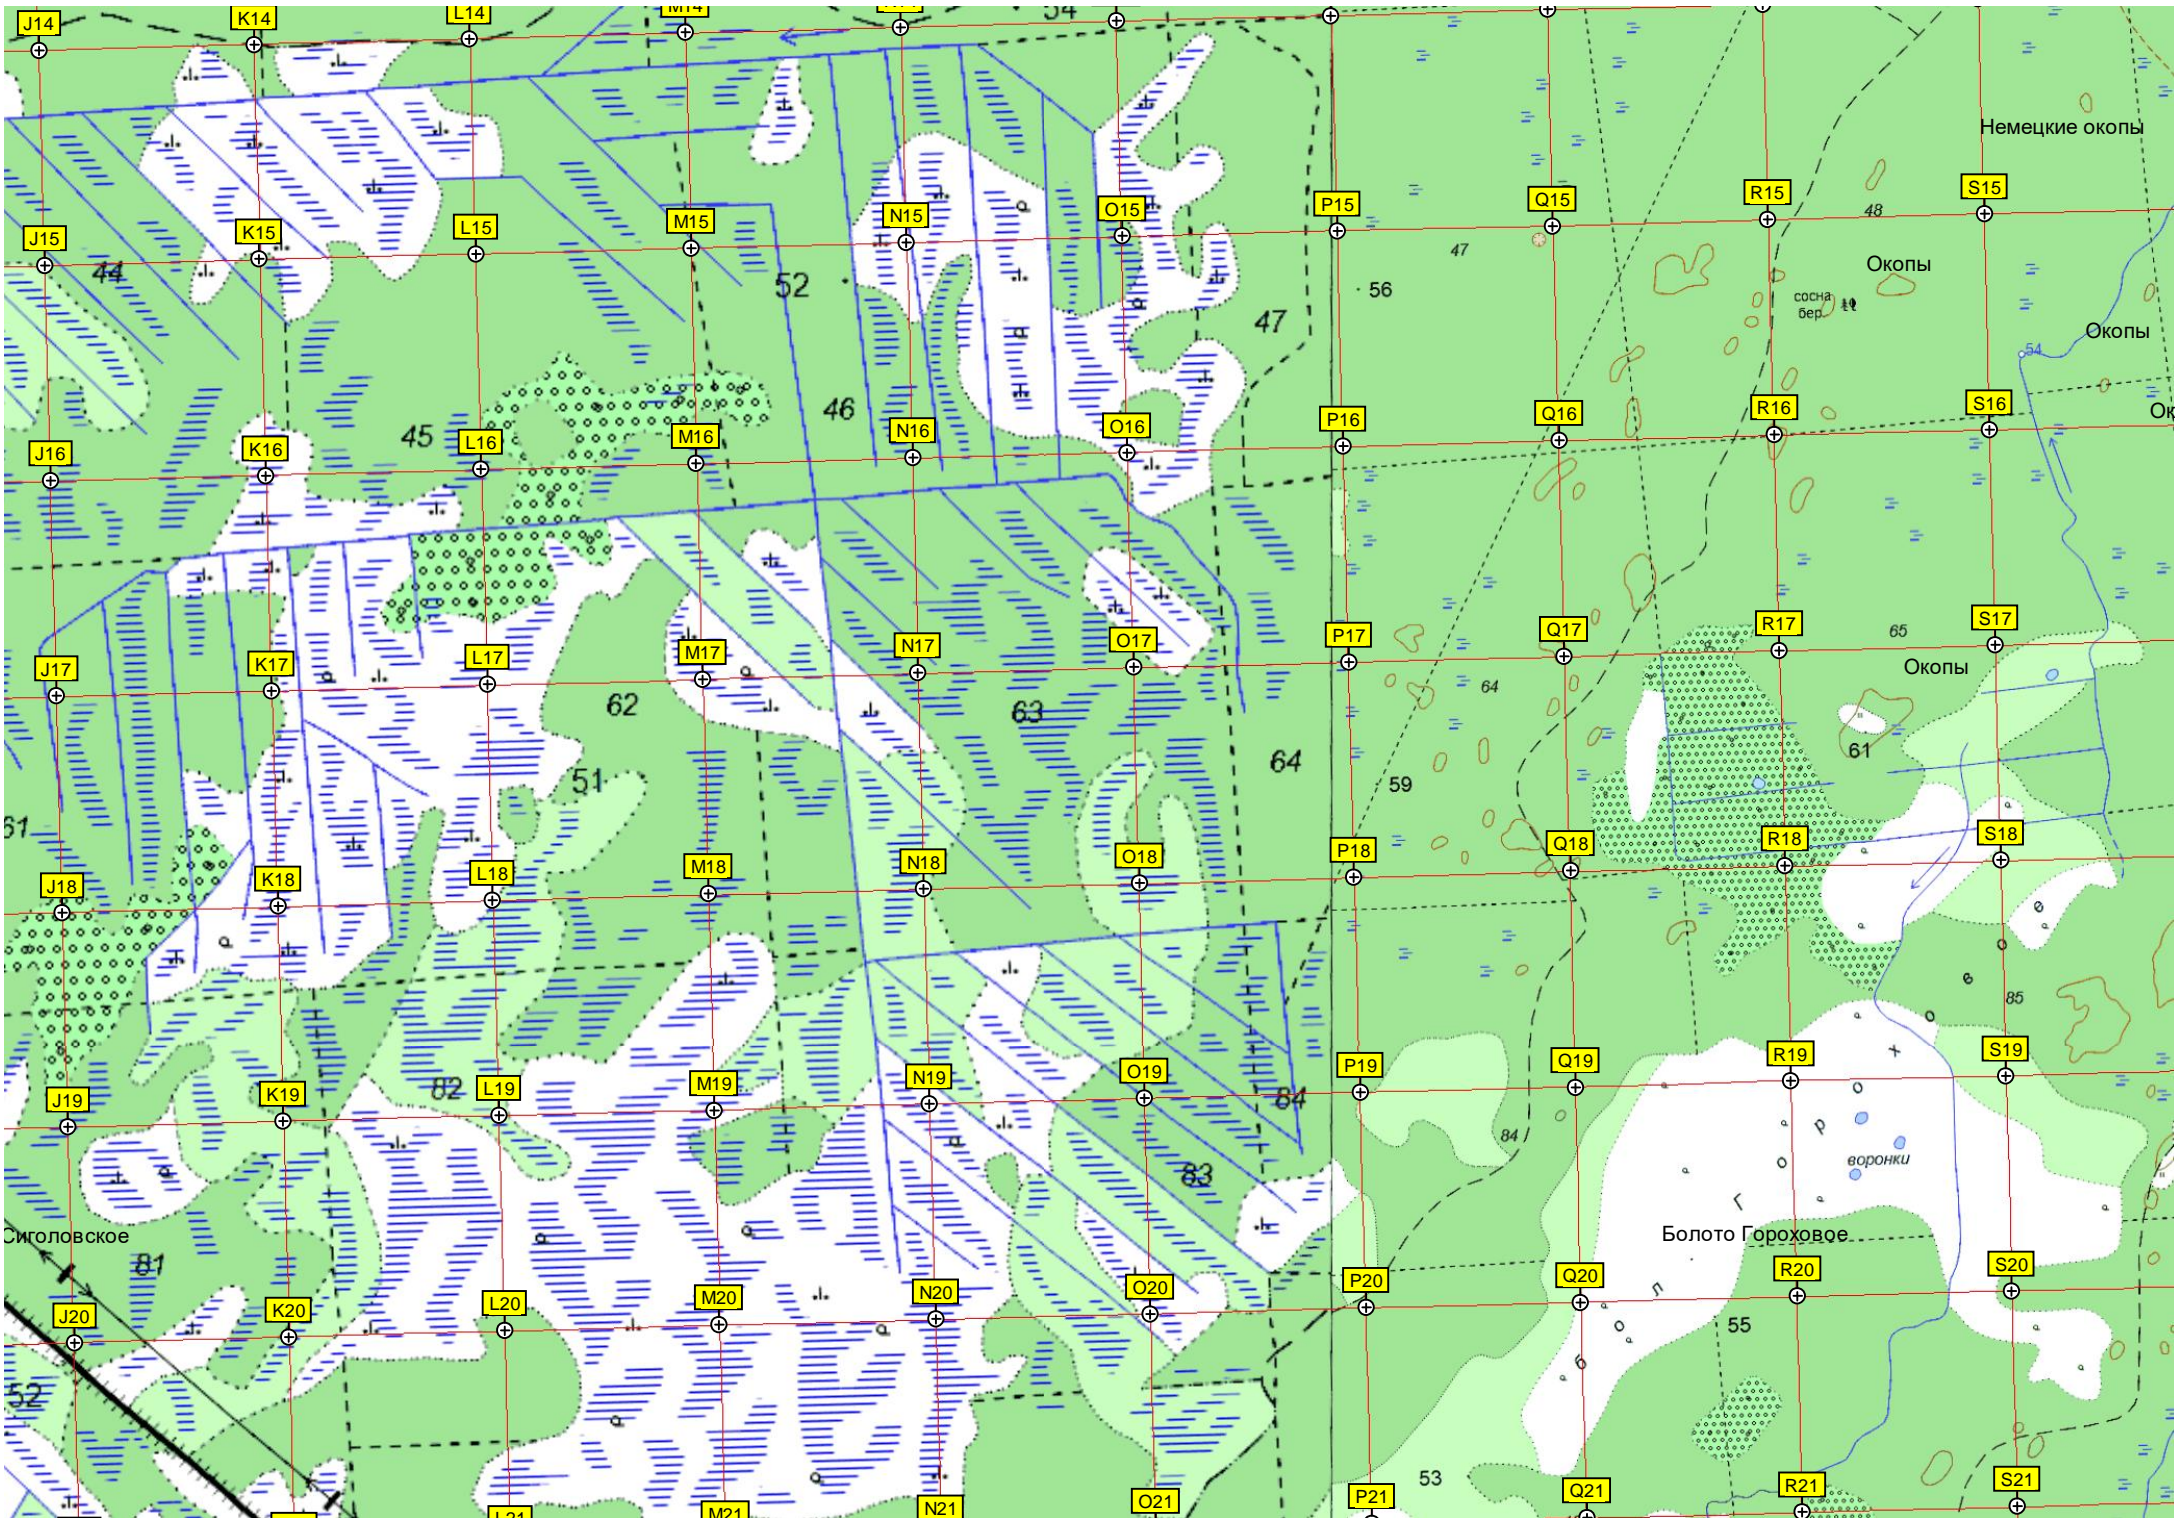

43 40 43 58 52 51 56 58 57

бр. мог. бр. дачу Заруба и пляж для купания Остановочный пункт 63 км бр. Эскарп бр. ур. Хандрово Урочище Хандрово ЖБОТ Урочище Марково Гать Пляж Фермерское хозяйство Бывшая дача Потапова

Высота 63

Немецкие окопы

Окопы

сосна бер.

Окопы

воронки

Болото Гороховое

Сиголовское