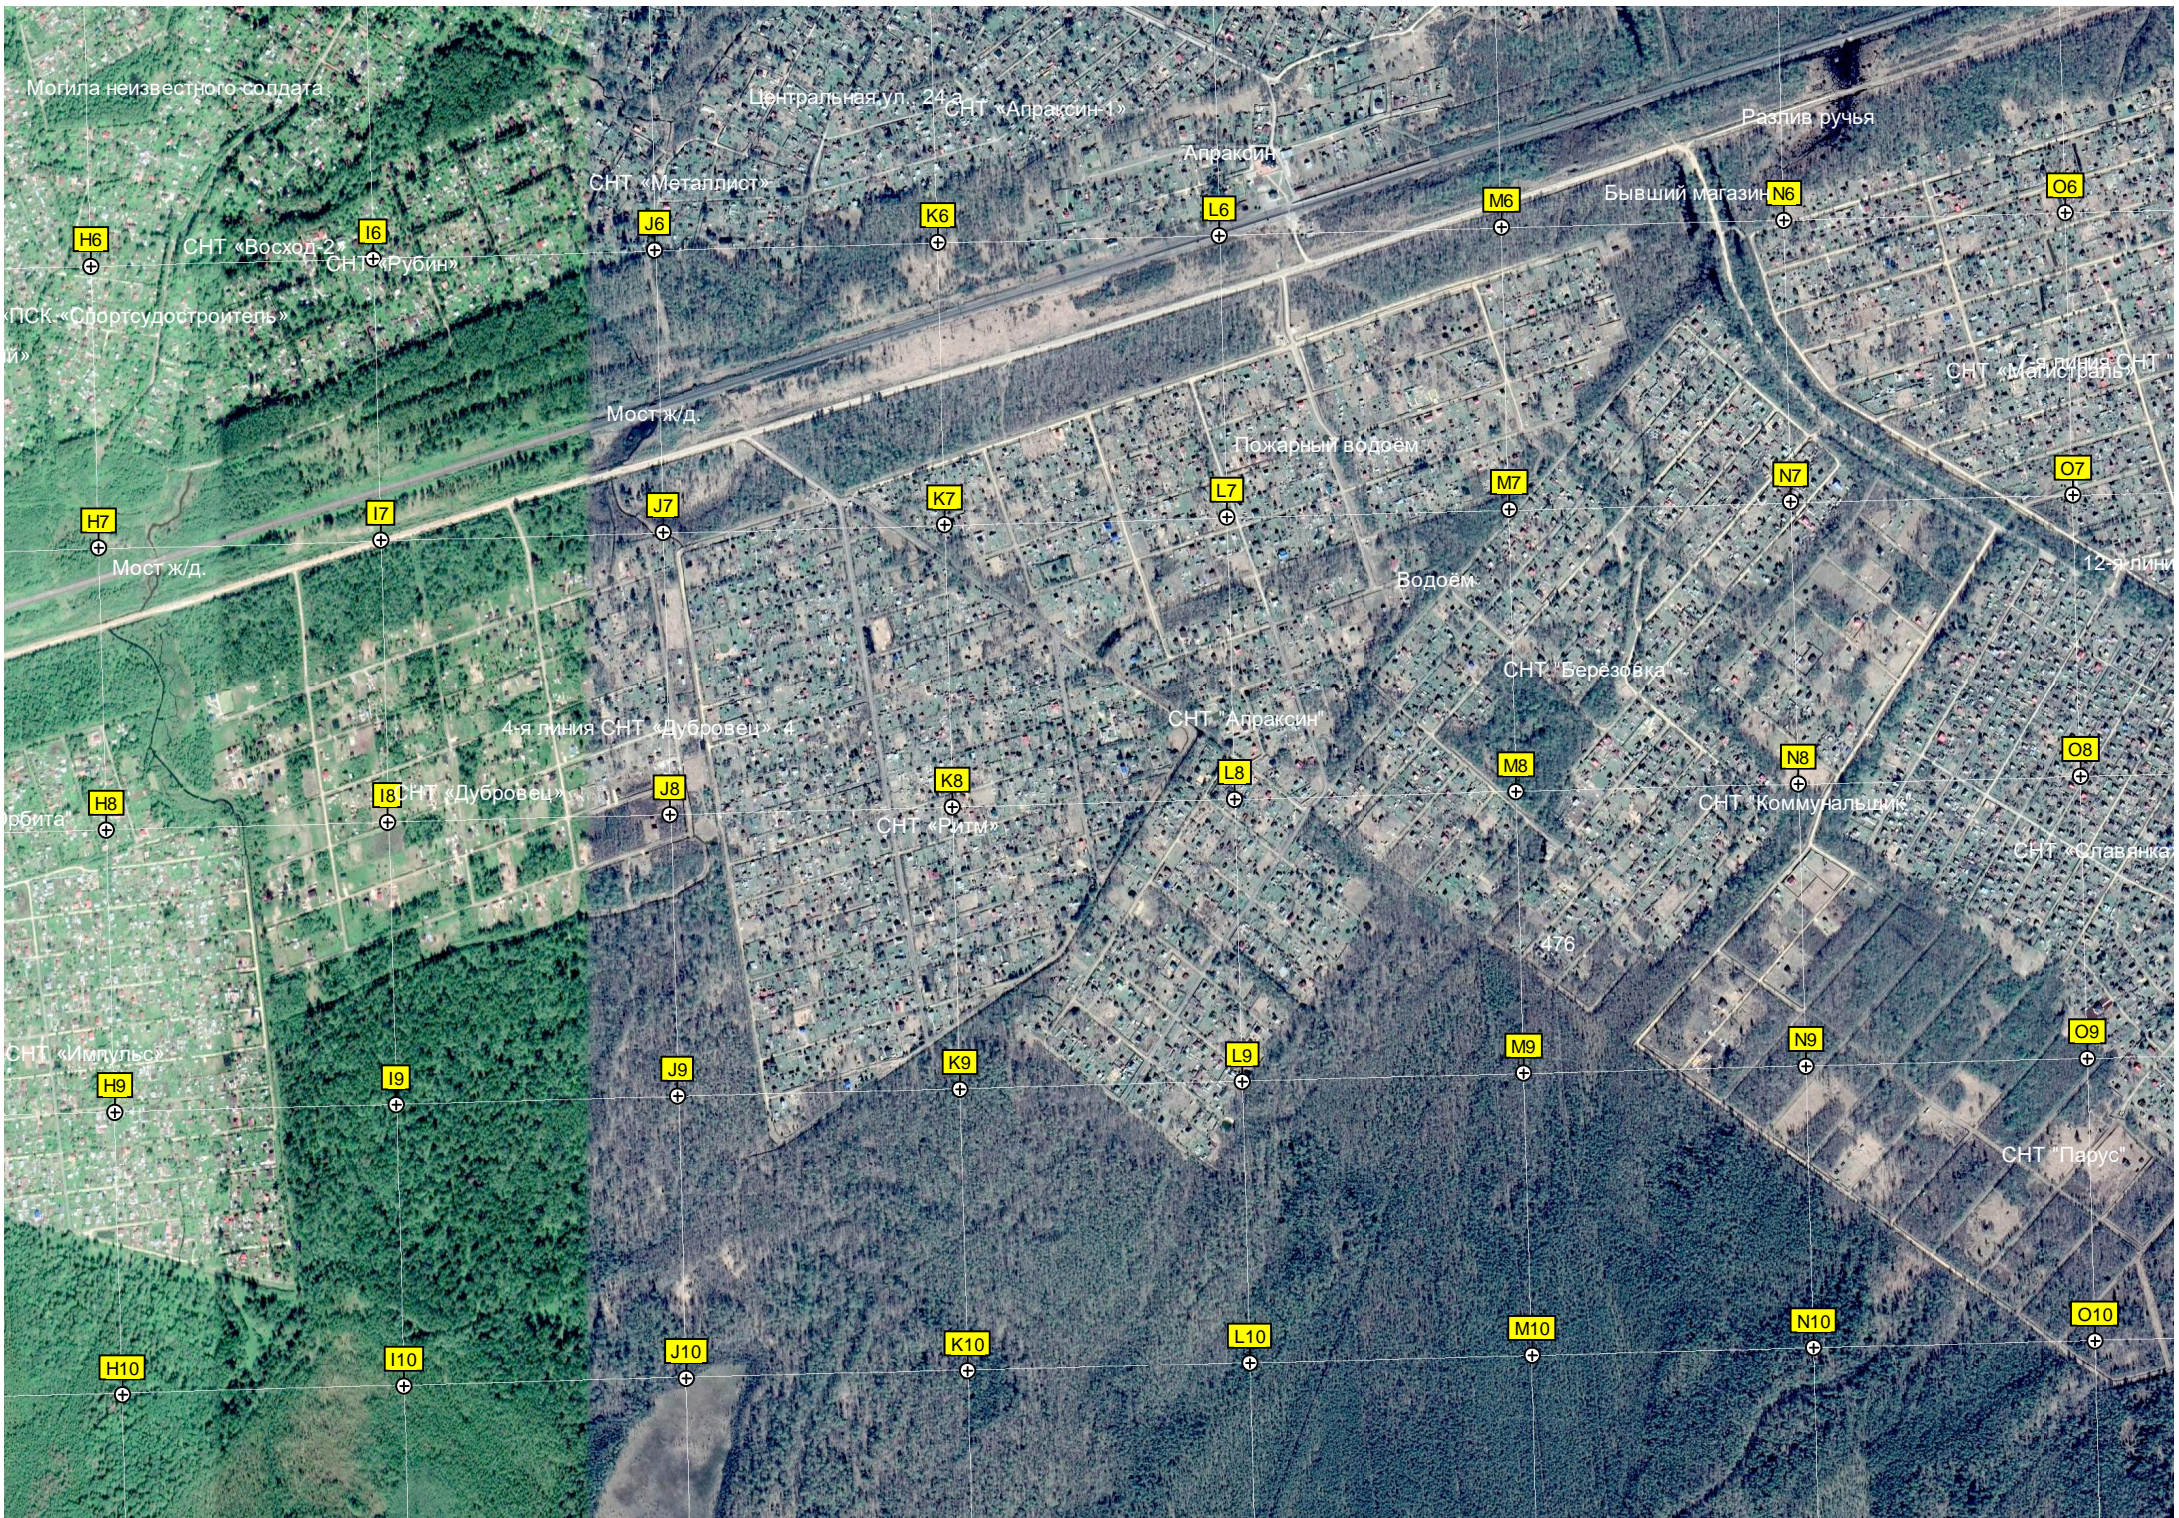

D9

E9

F9

G9

Остановочный пункт 3 км

Место домика обходчика

Сигнализационное уст-во КТСМ

Опора ЛЭП

просека под строящийся второй

A10

B10

C10

D10

E10

F10

G10