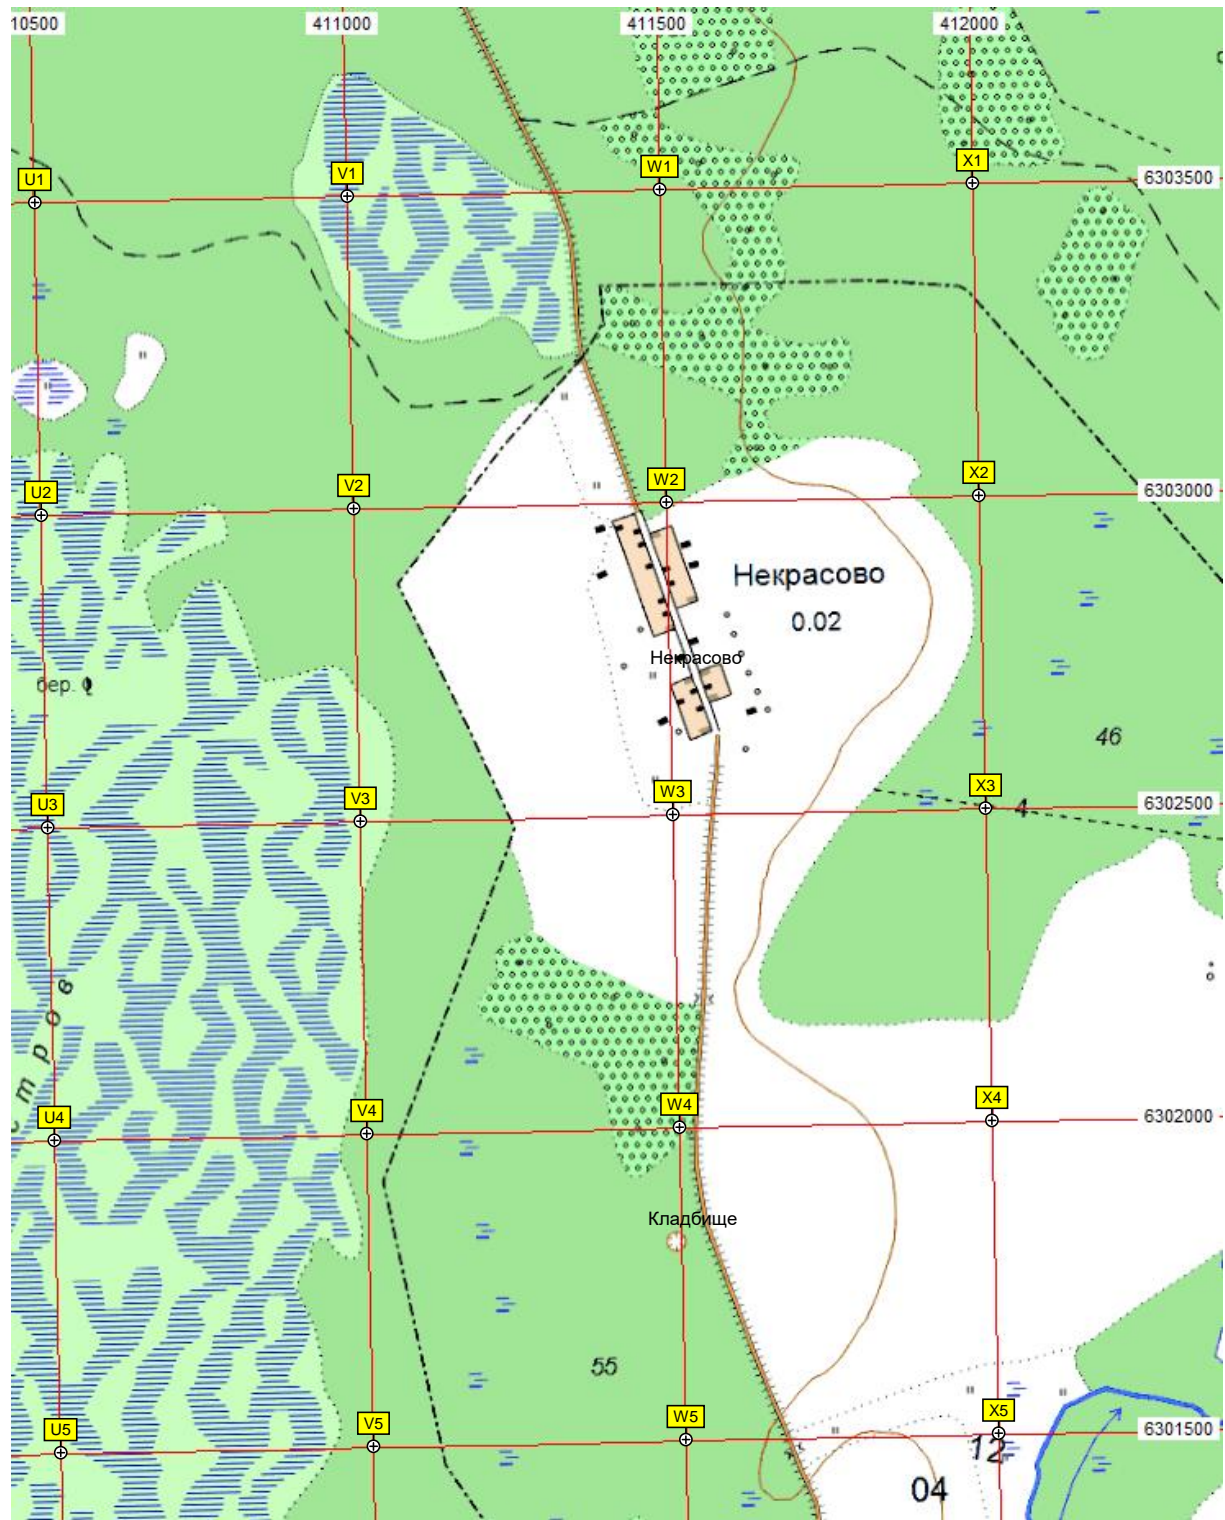

Вброшенный колодец

Муравьево (нежил.)

Лес «Рожок»

База строительных матер

Д. Григорьево, 31

Базовая станция Билайн Григорьево

Столбово

Столбовский пруд

Голубой дом

Лахирево

Лахирево

сар.

ост. «Свет Заря»

Садоводческое товарищество

Информационный указатель

N6