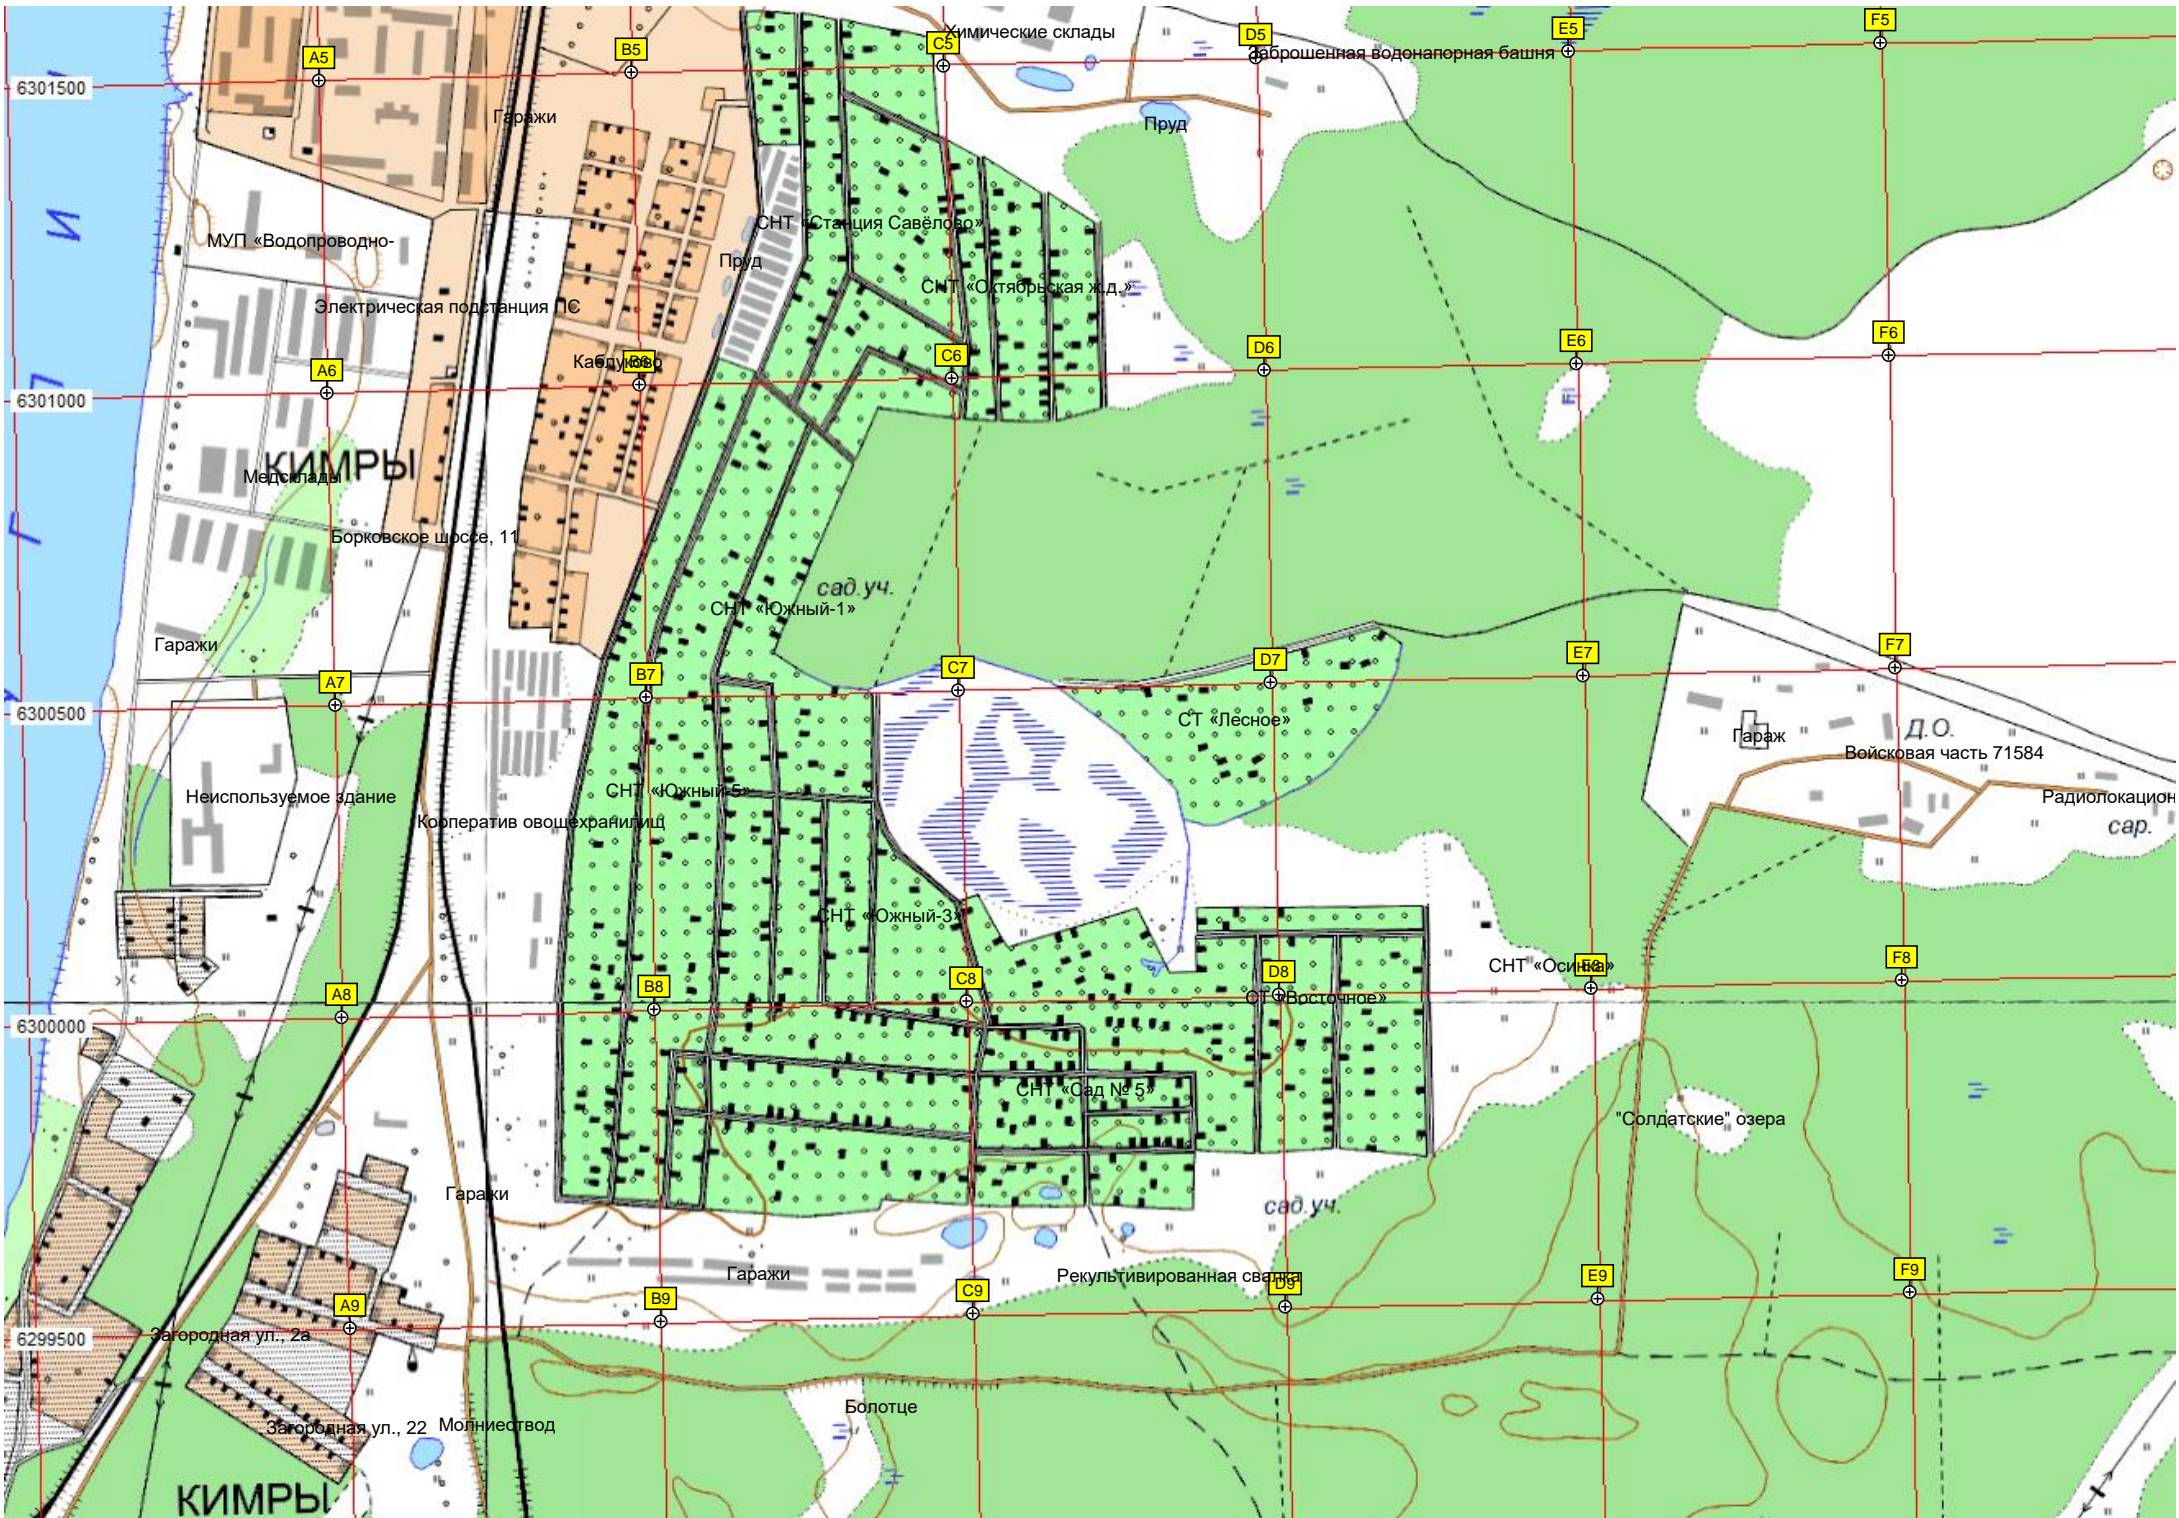

Вброшенный колодец

Муравьево (нежил.)

Лес «Рожок»

База строительных матер

Д. Григорьево, 31

Базовая станция Билайн Григорьево

Столбово

Столбовский пруд