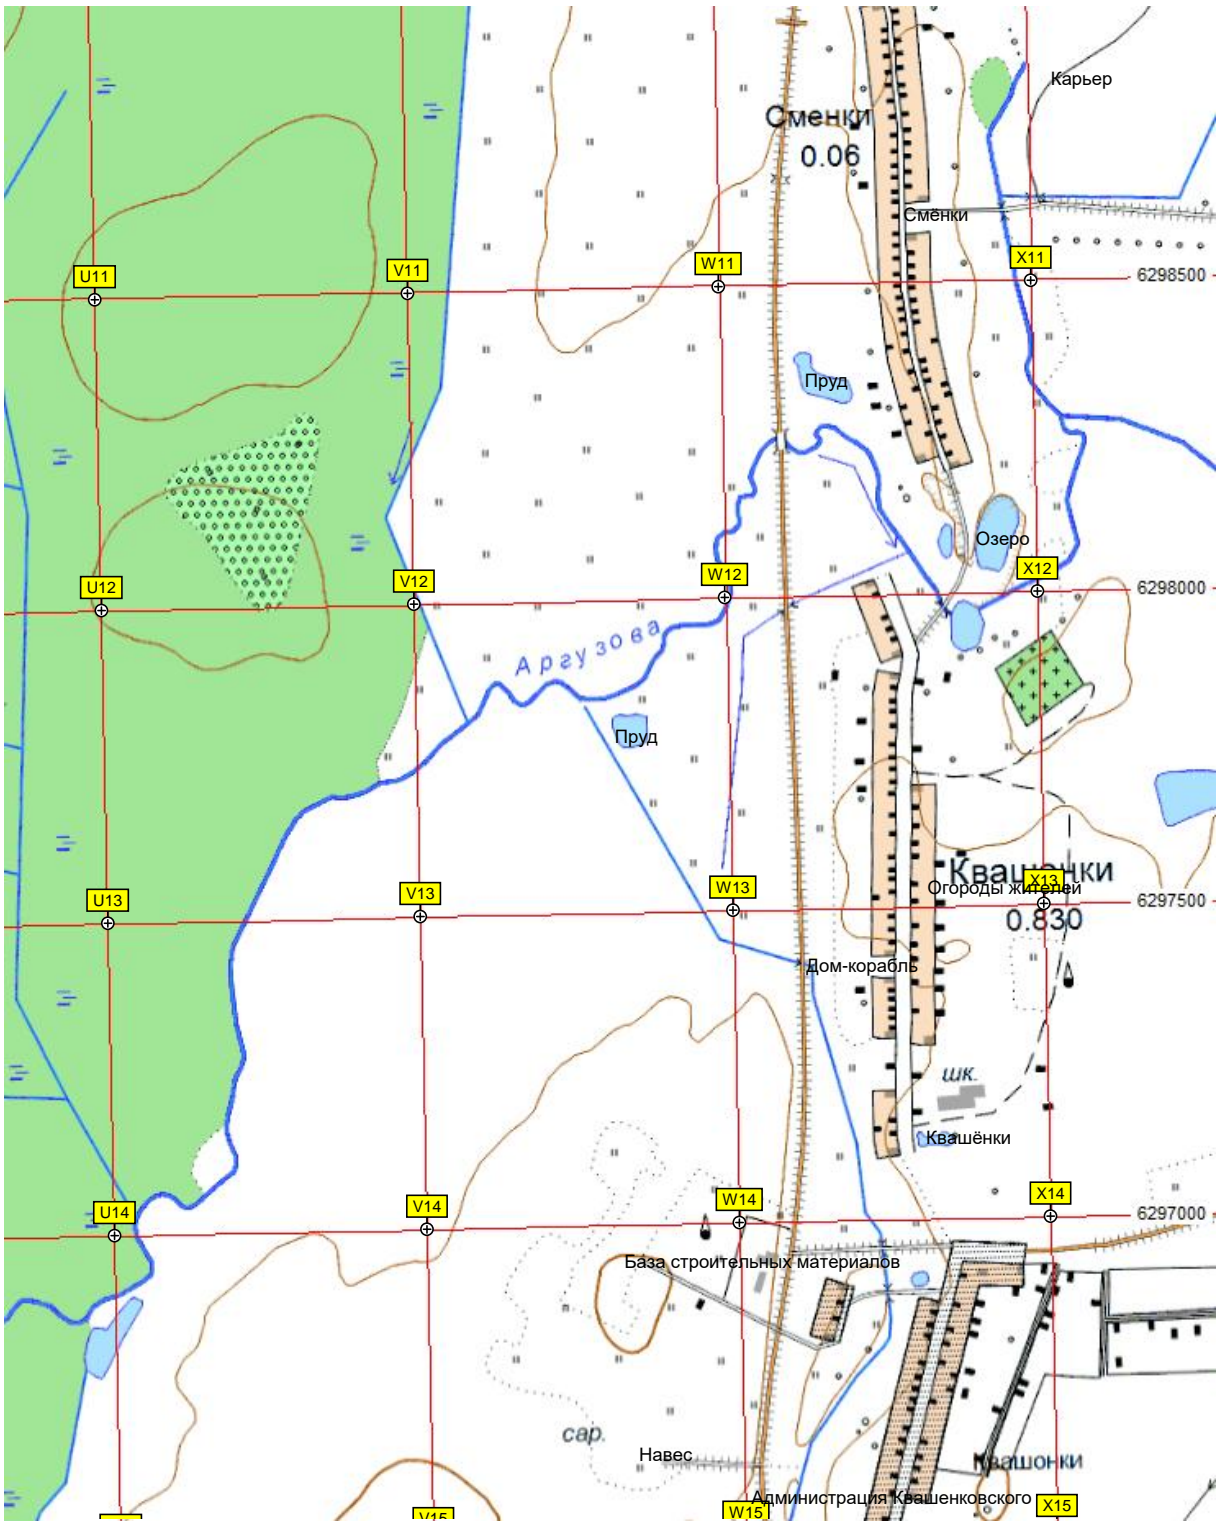

R9

S9

T9

O10

P10

Q10

R10

S10

T10

ОНТ «Волжанка-2»

Захоронение погибших летчиков

122-й километр ж.д. Москва

121-й километр ж.д. Москва

6296500

6296000

6295500