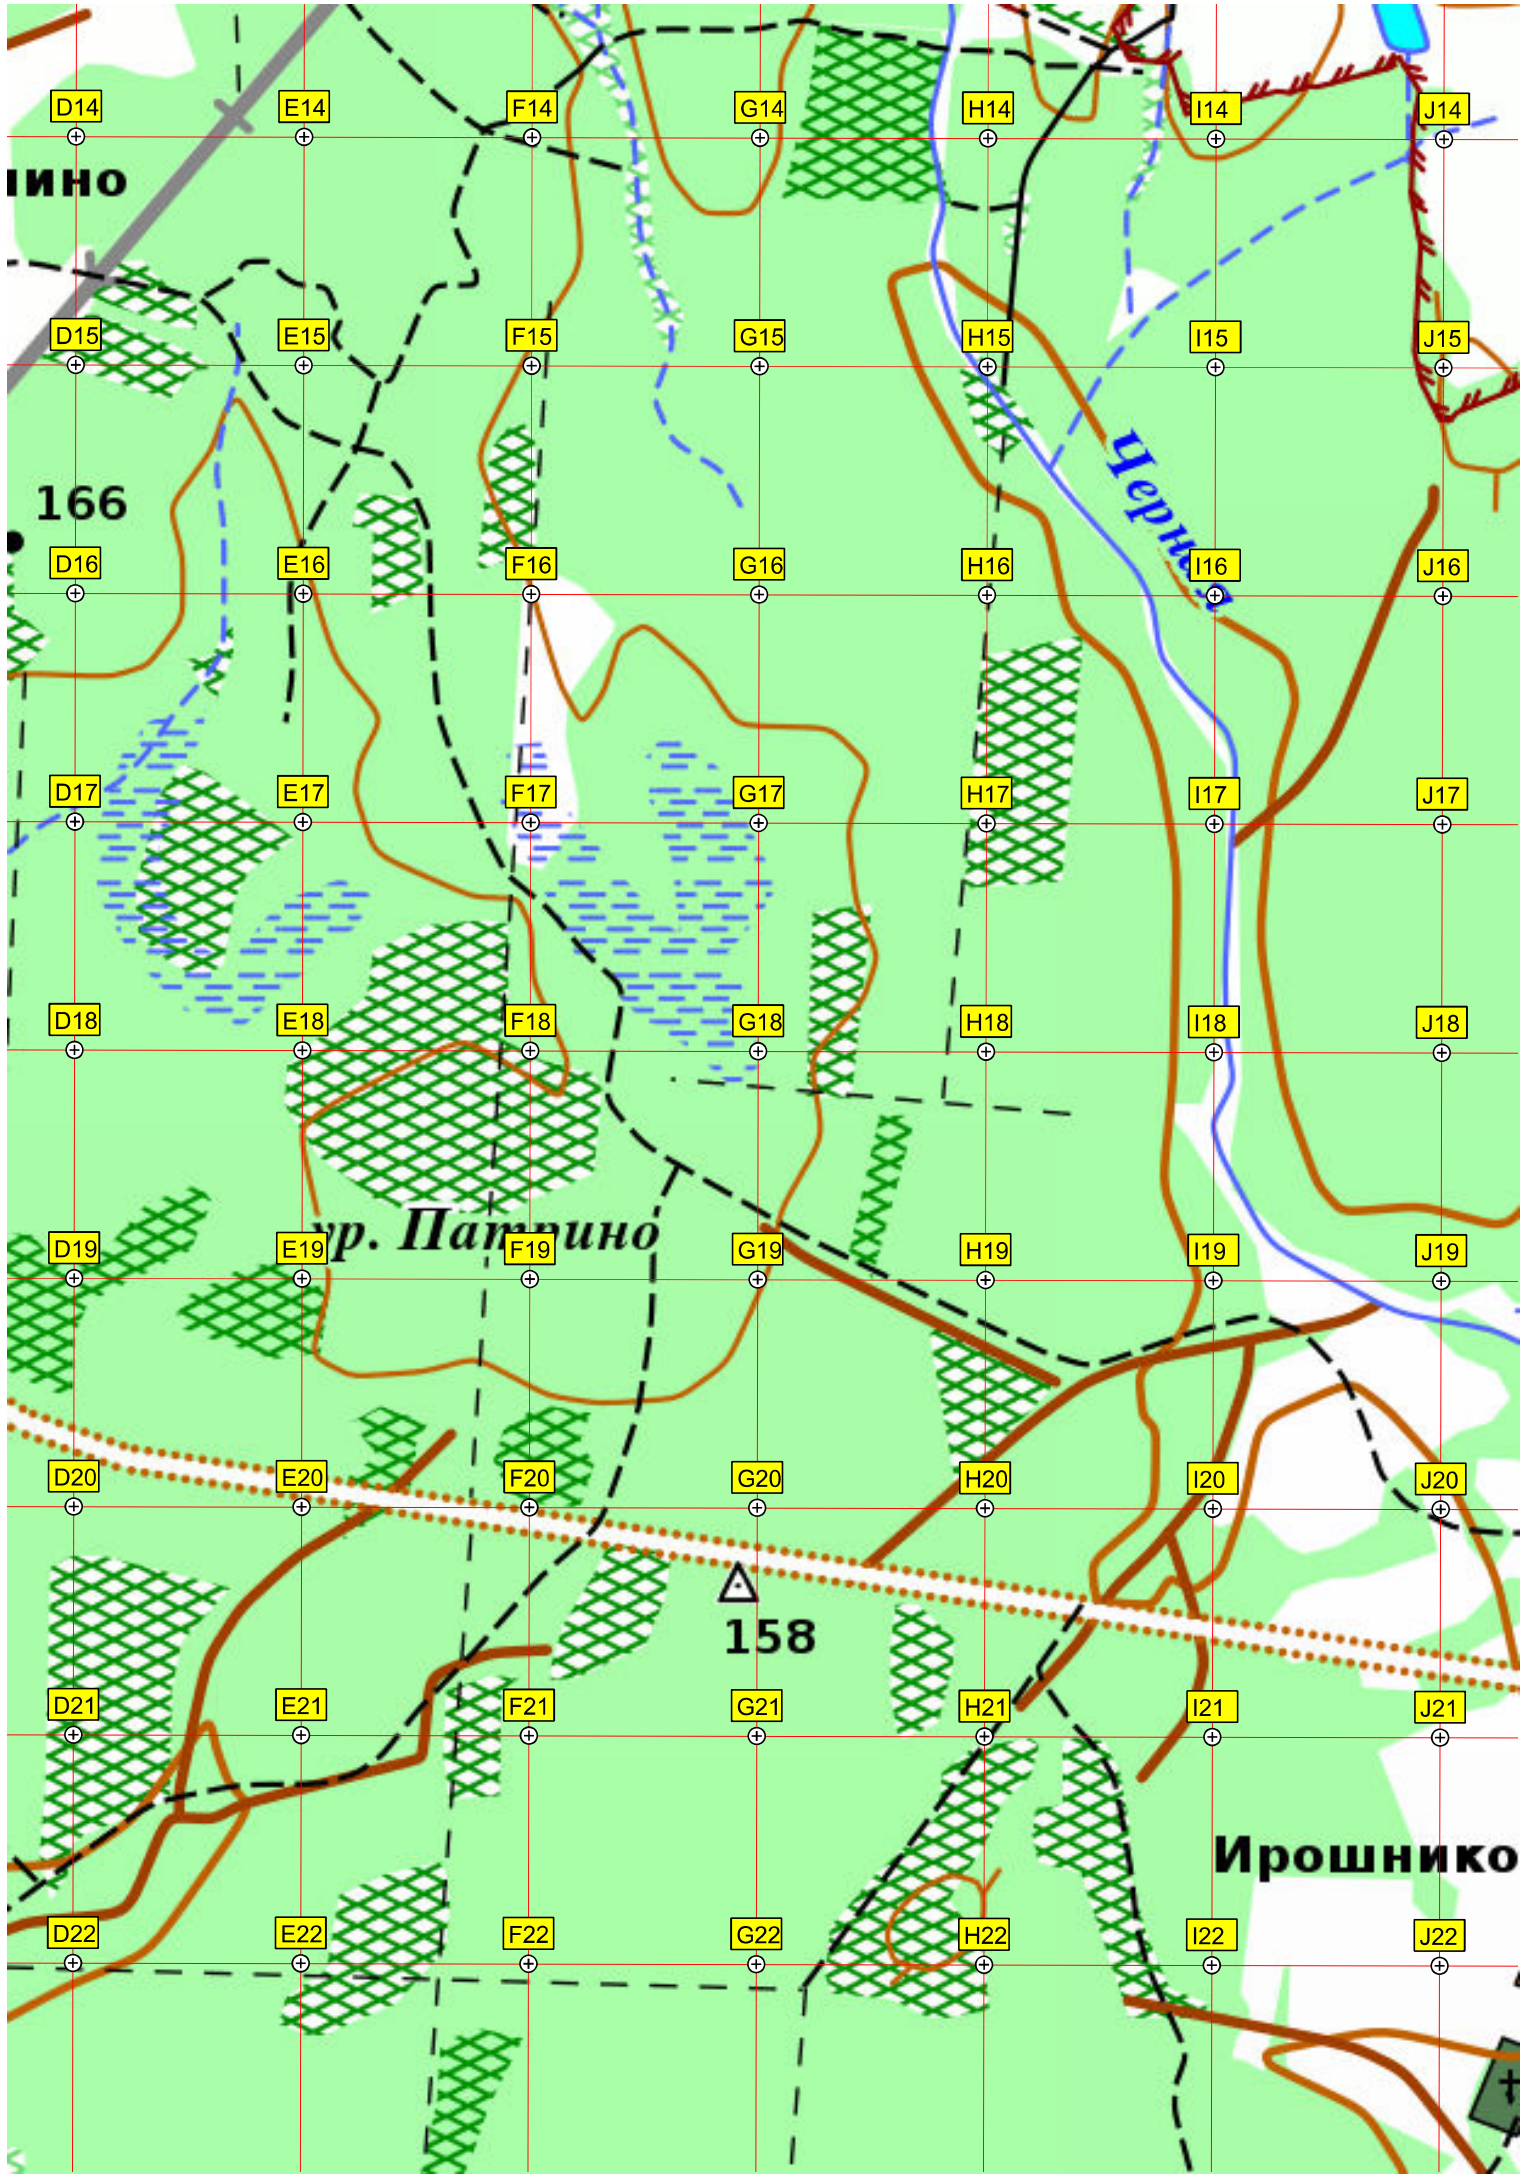

ИГНАТОВО

ФЕТИНОВО

ур. Шишкино
коттеджи

163

Копышево

Кашино

203

с/м Русь

159

179

- Q5, R5, S5, T5, U5, V5, W5
- Q6, R6, S6, T6, U6, V6, W6
- Q7, R7, S7, T7, U7, V7, W7
- Q8, R8, S8, T8, U8, V8, W8
- Q9, R9, S9, T9, U9, V9, W9
- Q10, R10, S10, T10, U10, V10, W10
- Q11, R11, S11, T11, U11, V11, W11
- Q12, R12, S12, T12, U12, V12, W12
- Q13, R13, S13, T13, U13, V13, W13

Иино

166

ур. Партуно

Черта

158

Ирошники

- D14, E14, F14, G14, H14, I14, J14
- D15, E15, F15, G15, H15, I15, J15
- D16, E16, F16, G16, H16, I16, J16
- D17, E17, F17, G17, H17, I17, J17
- D18, E18, F18, G18, H18, I18, J18
- D19, E19, F19, G19, H19, I19, J19
- D20, E20, F20, G20, H20, I20, J20
- D21, E21, F21, G21, H21, I21, J21
- D22, E22, F22, G22, H22, I22, J22