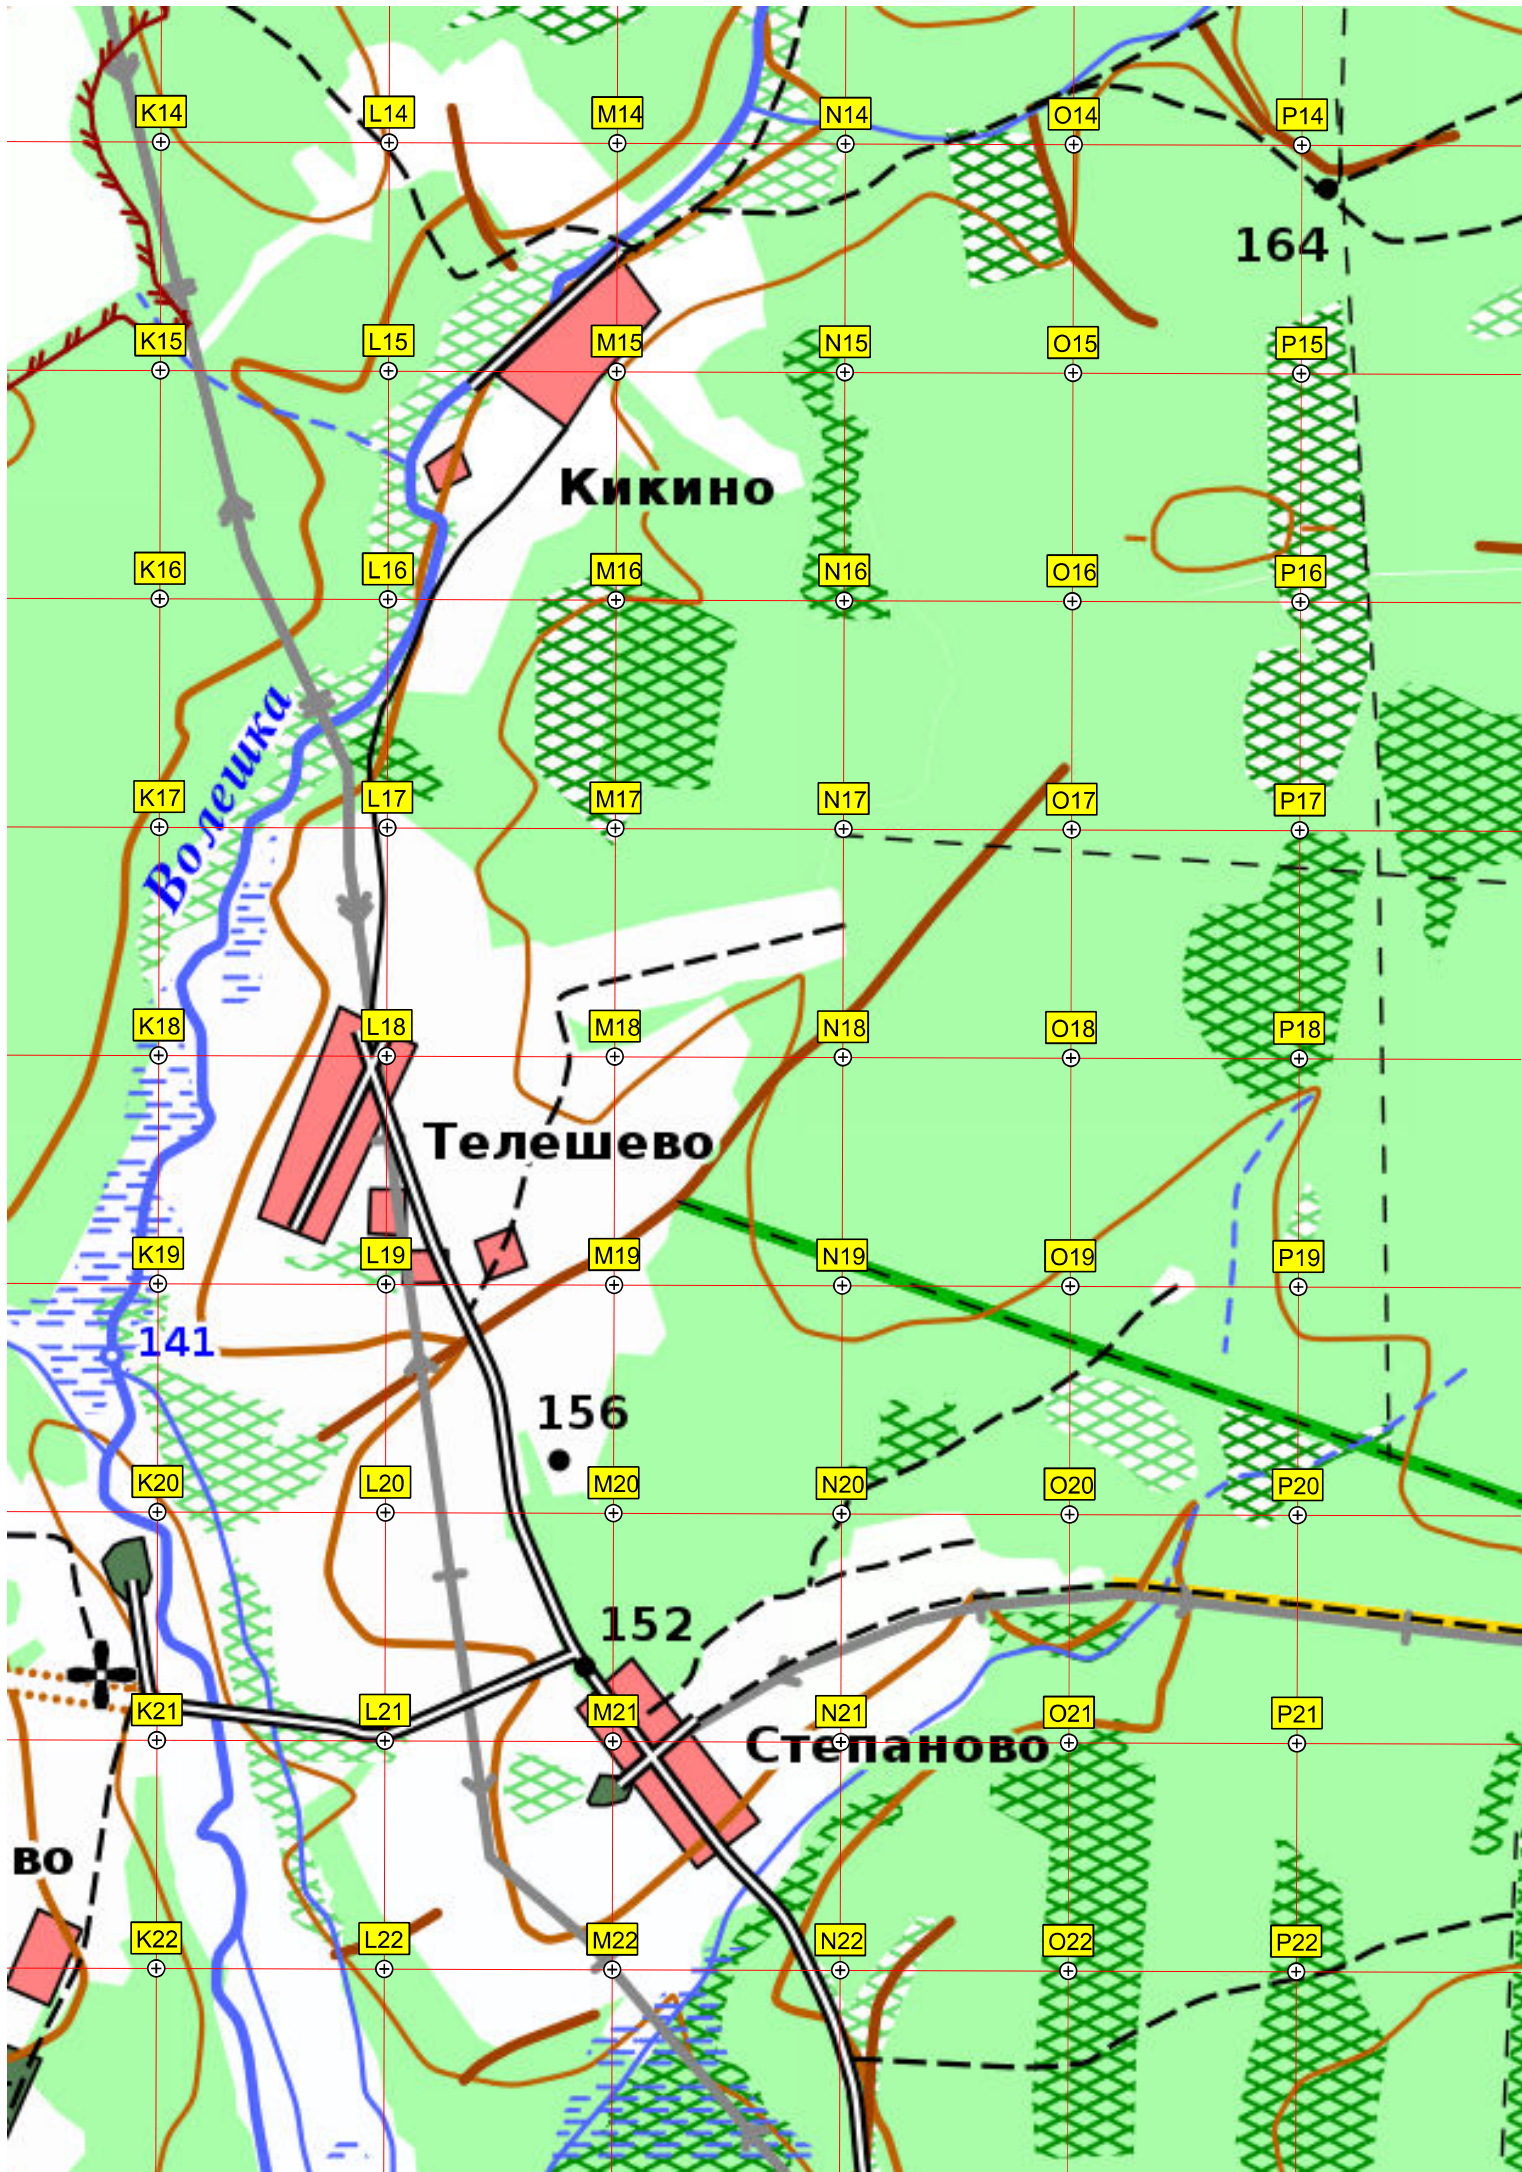

Иино

166

ур. Партуно

Черта

158

Ирошники

- D14, E14, F14, G14, H14, I14, J14
- D15, E15, F15, G15, H15, I15, J15
- D16, E16, F16, G16, H16, I16, J16
- D17, E17, F17, G17, H17, I17, J17
- D18, E18, F18, G18, H18, I18, J18
- D19, E19, F19, G19, H19, I19, J19
- D20, E20, F20, G20, H20, I20, J20
- D21, E21, F21, G21, H21, I21, J21
- D22, E22, F22, G22, H22, I22, J22