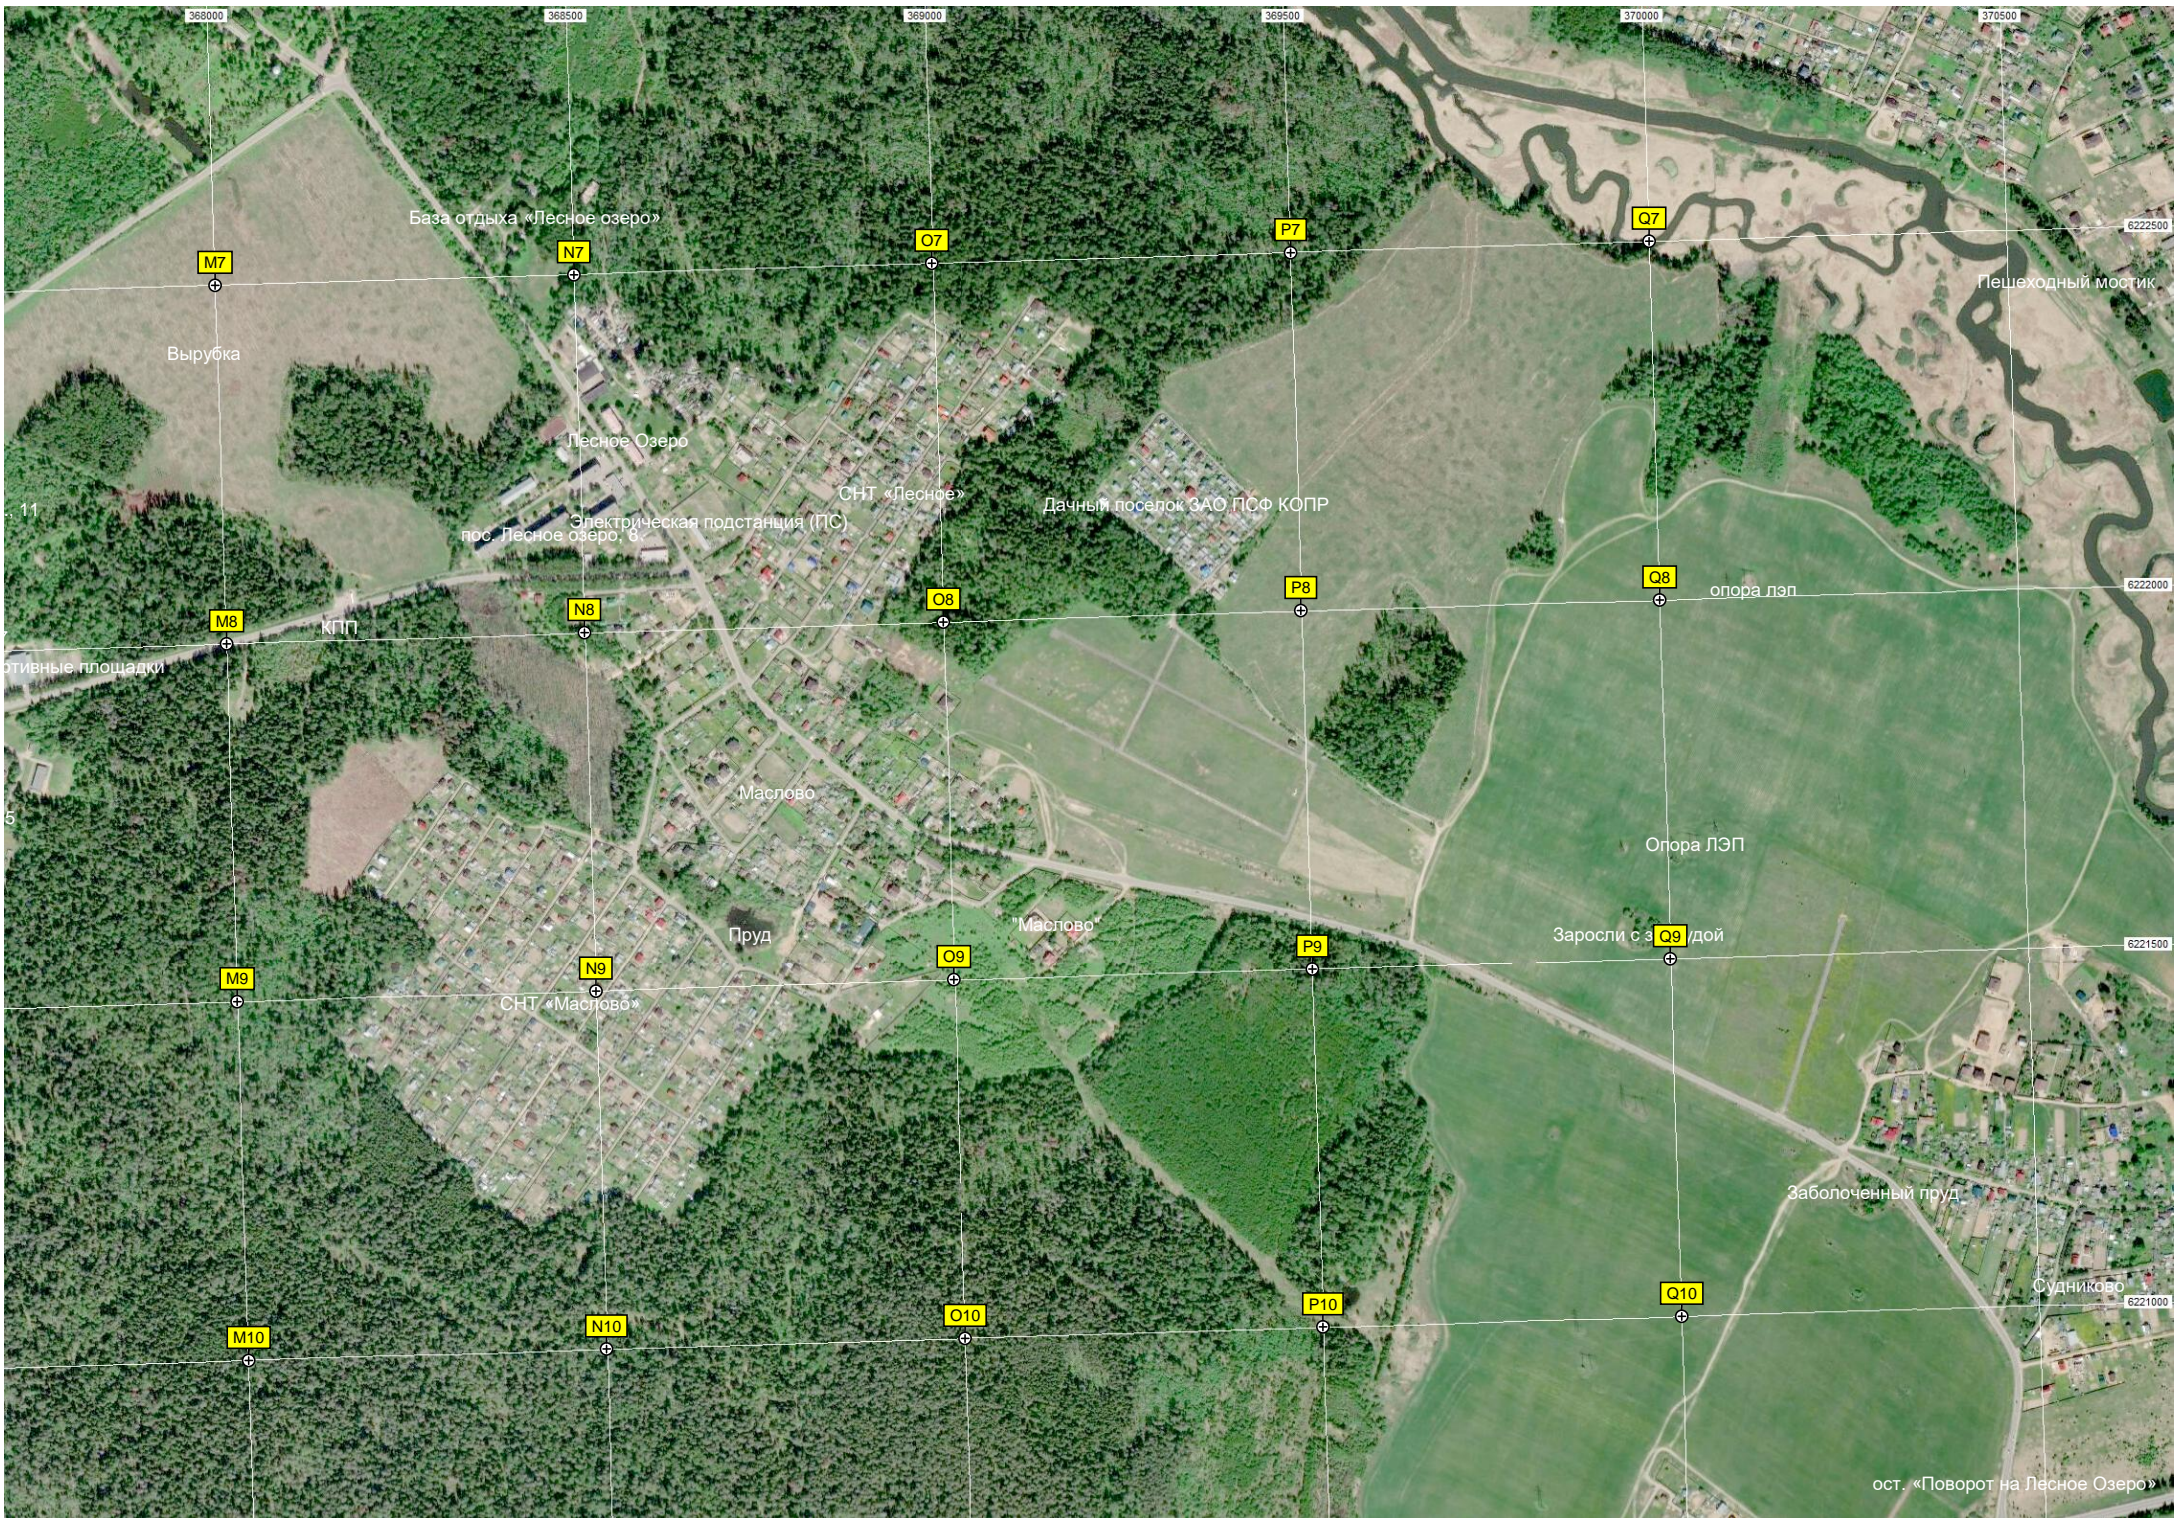

База отдыха «Лесное озеро»

Вырубка

Лесное Озеро

СНТ «Лесное»

Дачный поселок ЗАО ПСФ КОПР

Электрическая подстанция (ПС)
пос. Лесное озеро, 6

КПП

отв. площадки

Маслово

Пруд

«Маслово»

СНТ «Маслово»

Заросли с з./дой

опора лэп

Опора ЛЭП

Заболоченный пруд

Пешеходный мостик

Судниково

ост. «Поворот на Лесное Озеро»

368000

368500

369000

369500

370000

370500

622500

6222000

6221500

6221000