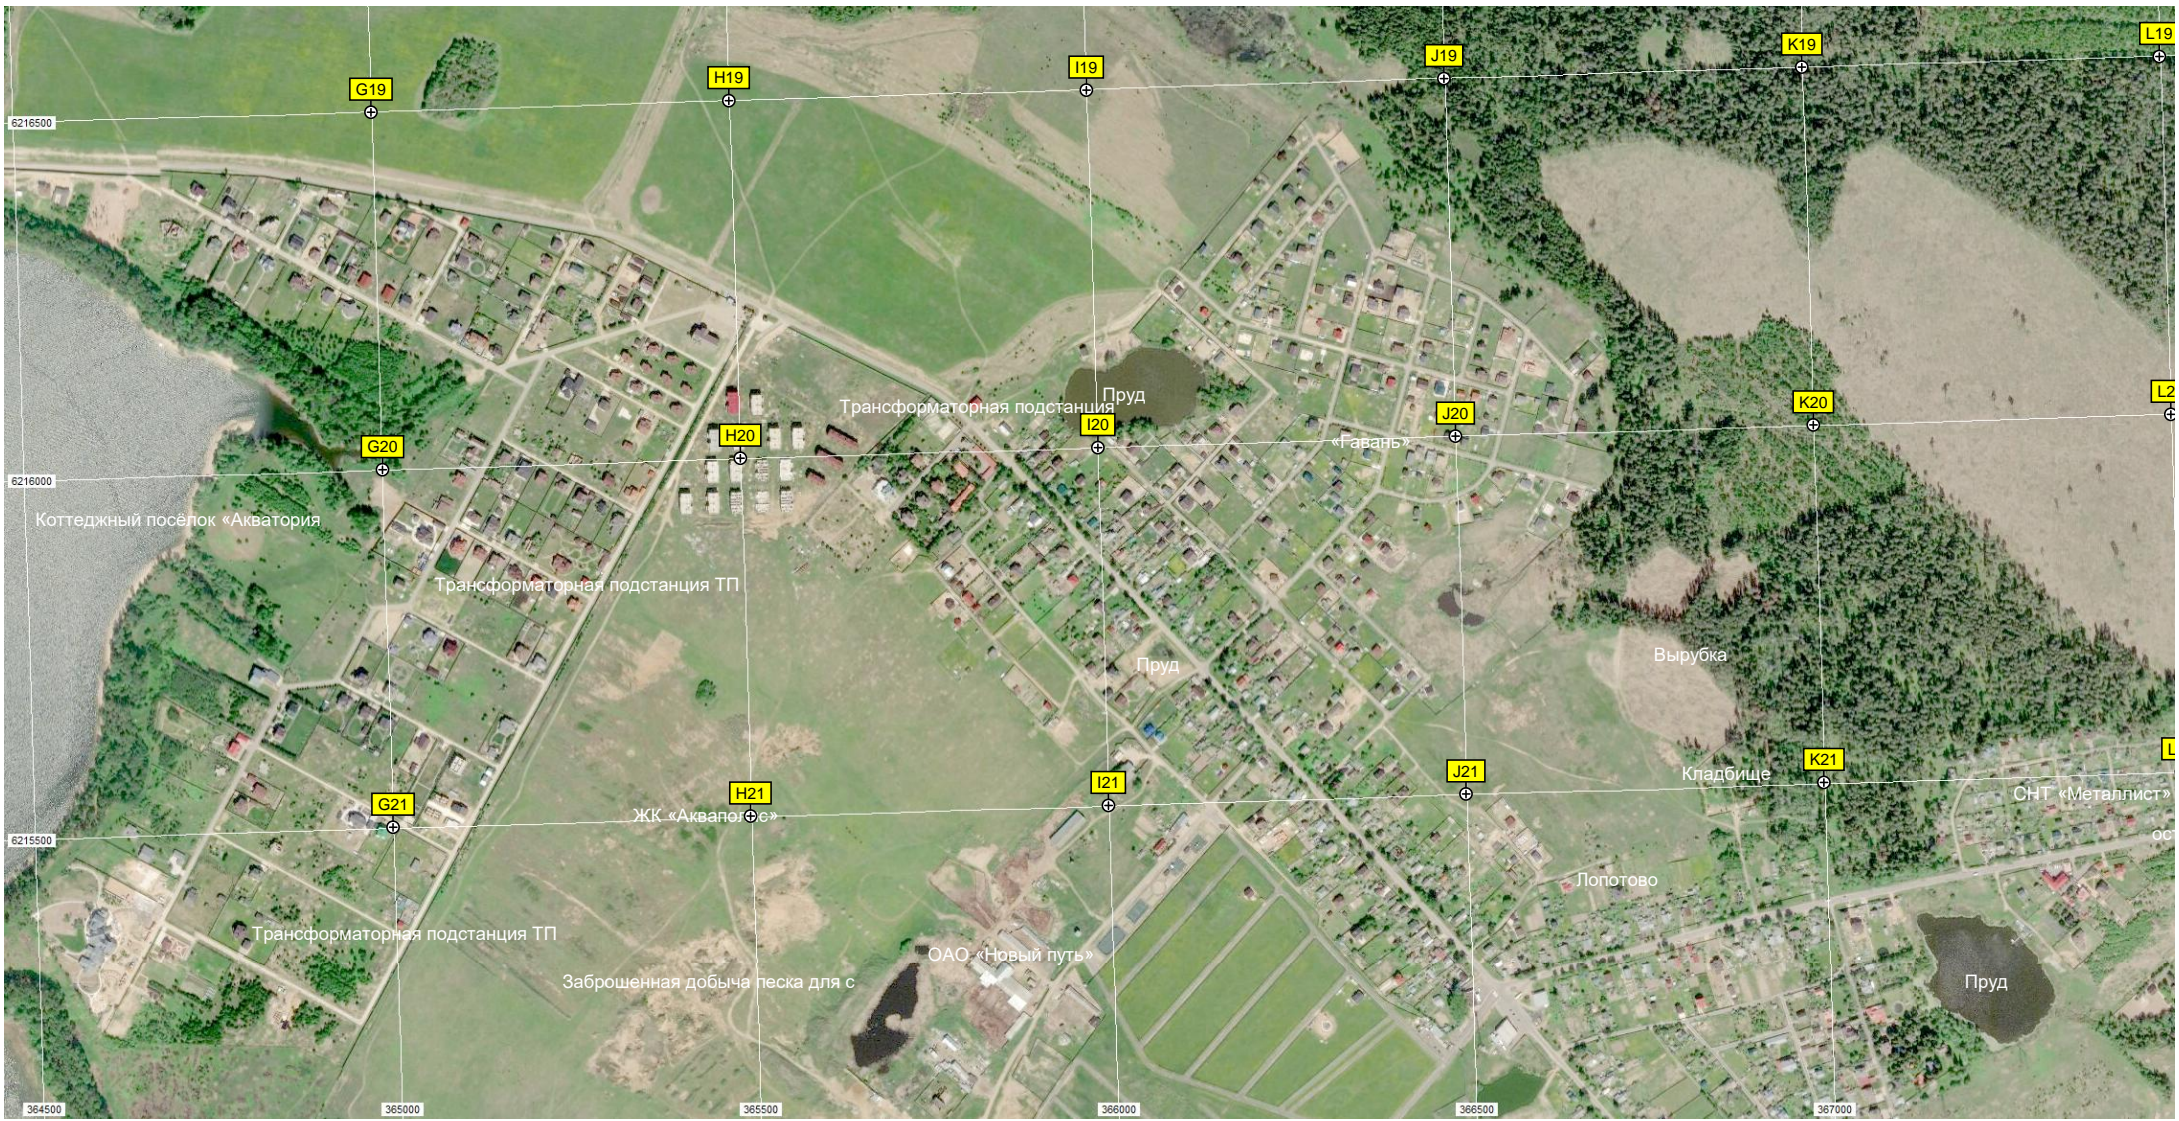

G19

H19

I19

J19

K19

L19

6216500

6216000

6215500

364500

365000

365500

366000

366500

367000

Коттеджный посёлок «Акватория»

Трансформаторная подстанция ТП

Трансформаторная подстанция ТП

Заброшенная добыча песка для с

Трансформаторная подстанция Пруд

Пруд

ОАО «Новый путь»

«Гавань»

Вырубка

Кладбище

Лопотово

Пруд

СНТ «Металлист»

G20

H20

I20

J20

K20

L20

G21

H21

I21

J21

K21

L21

ЖК «Аквалог»