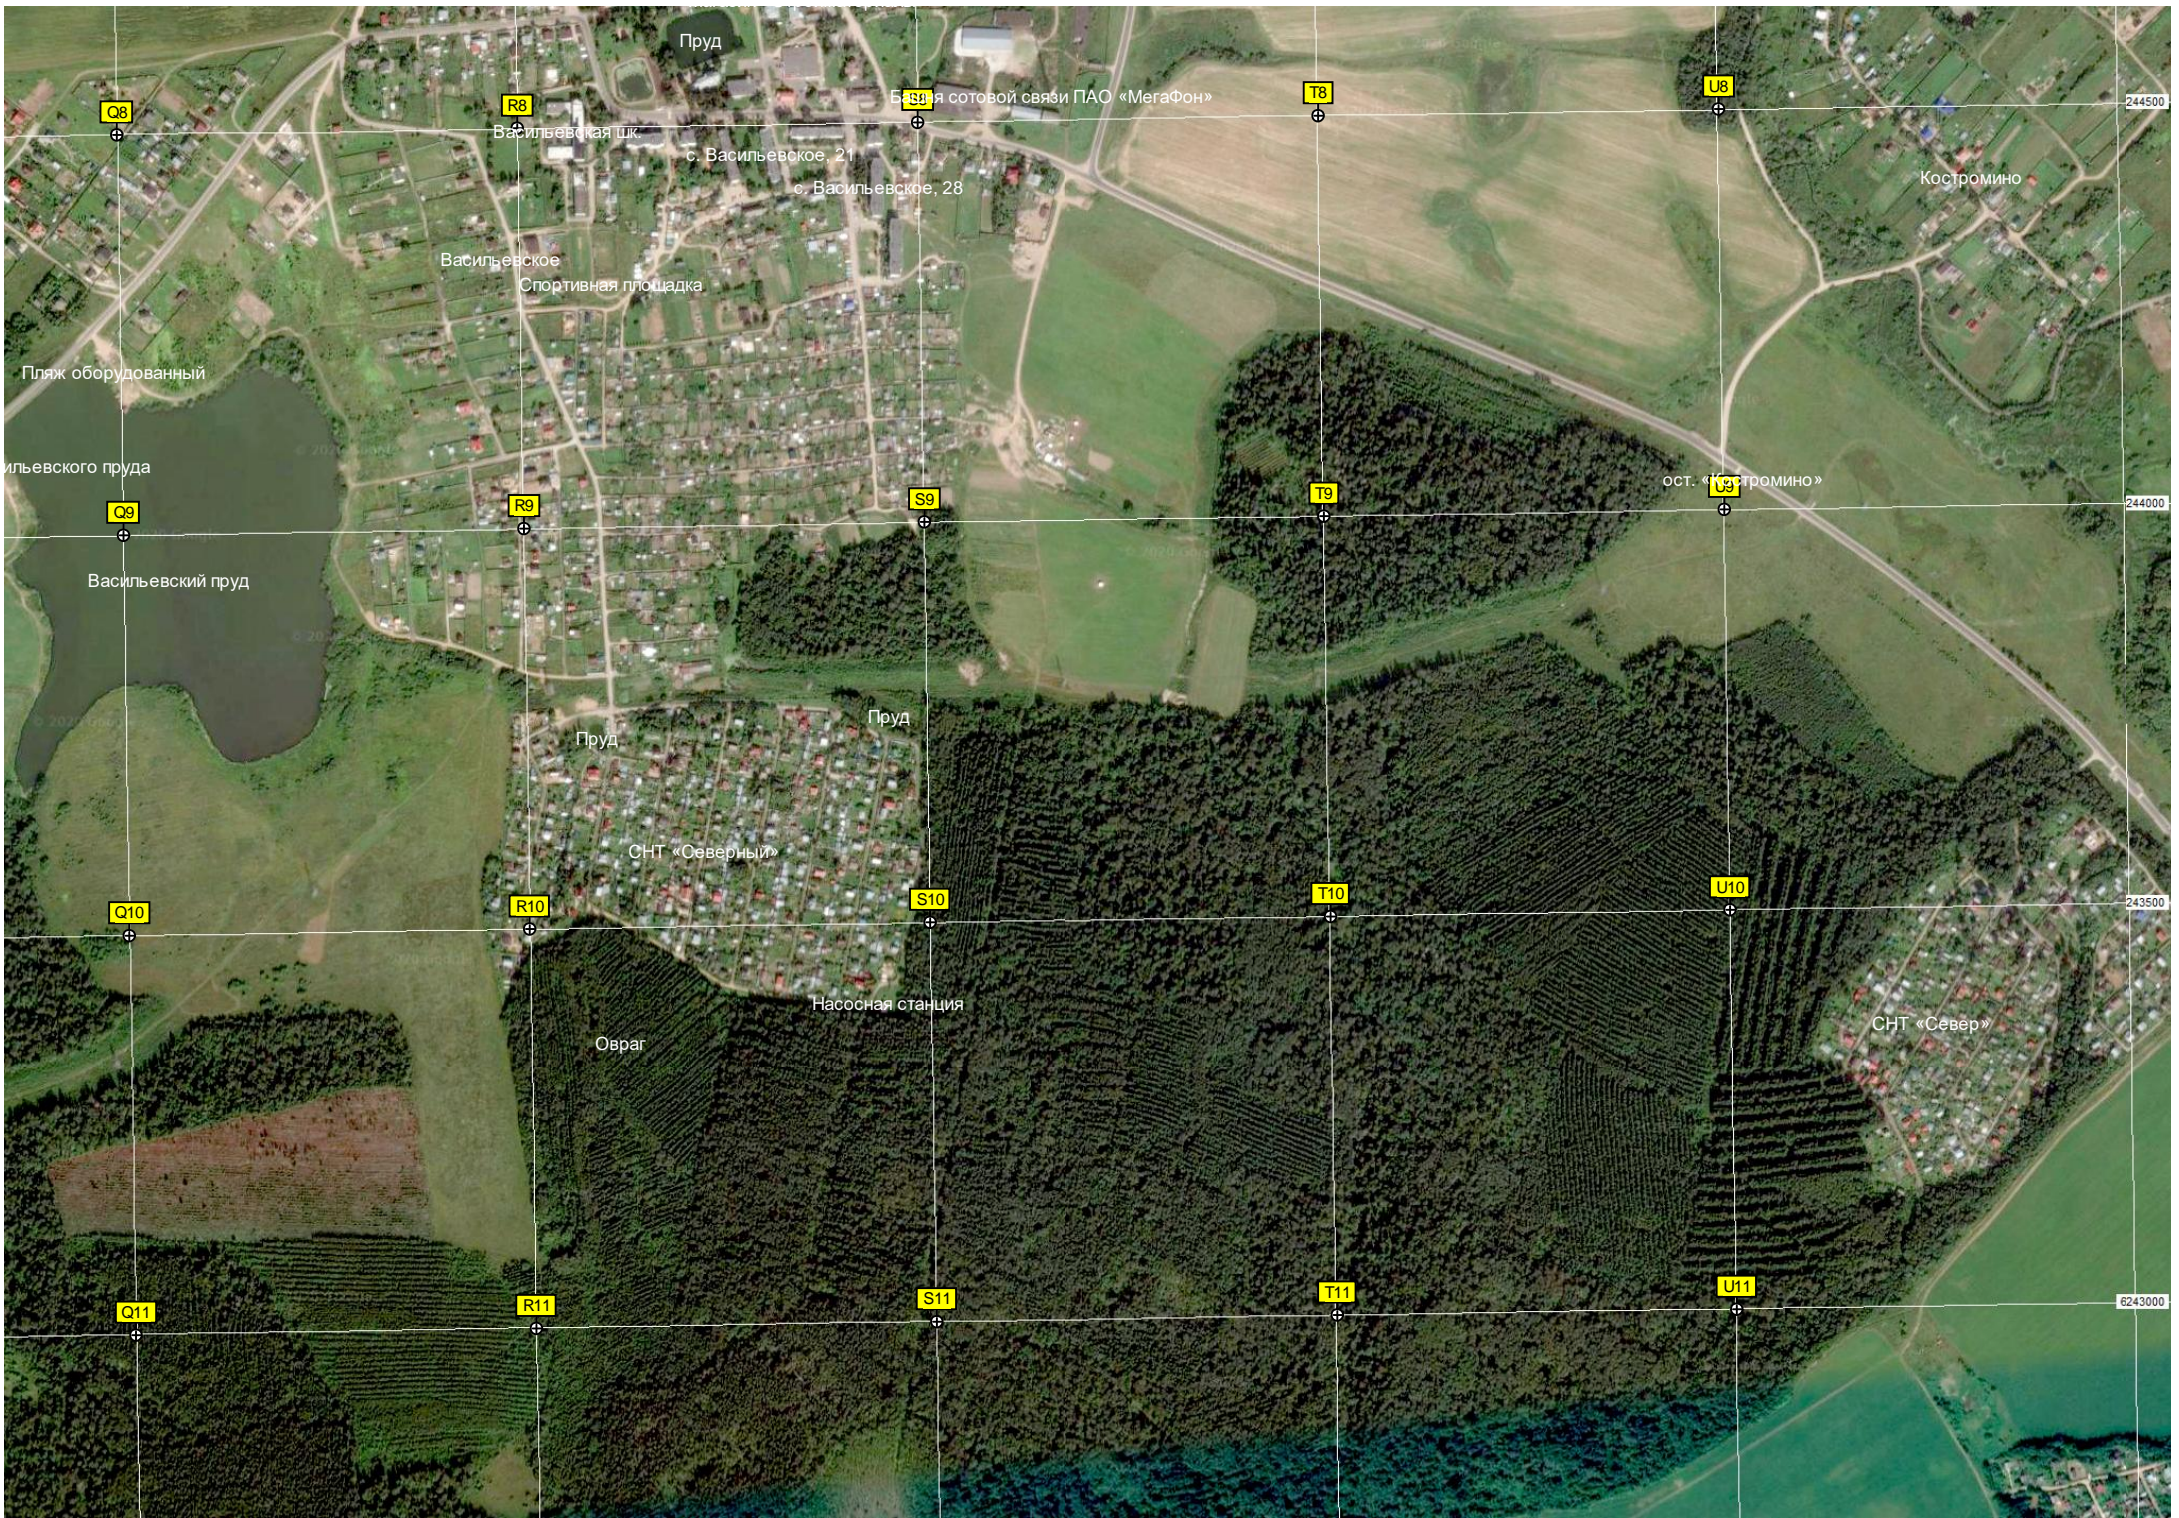

Просека ЛЭП

Башлаево

Здесь располагалась больница

Ярыгино

Водонапорная башня Рожновского

Бывшая молочно-товарная ферма

НПО «Радон» - РДК «Ярыгино»

Кладбище

Конечная ост. «Ярыгино»

ост. «Кладбище»
Основной пляж Вас...

СНТ «Подлипки»

Ярыгинский пруд

СНТ «Шмель»

Сельскохозяйственное поле

Просека ЛЭП

Сельскохозяйственное поле