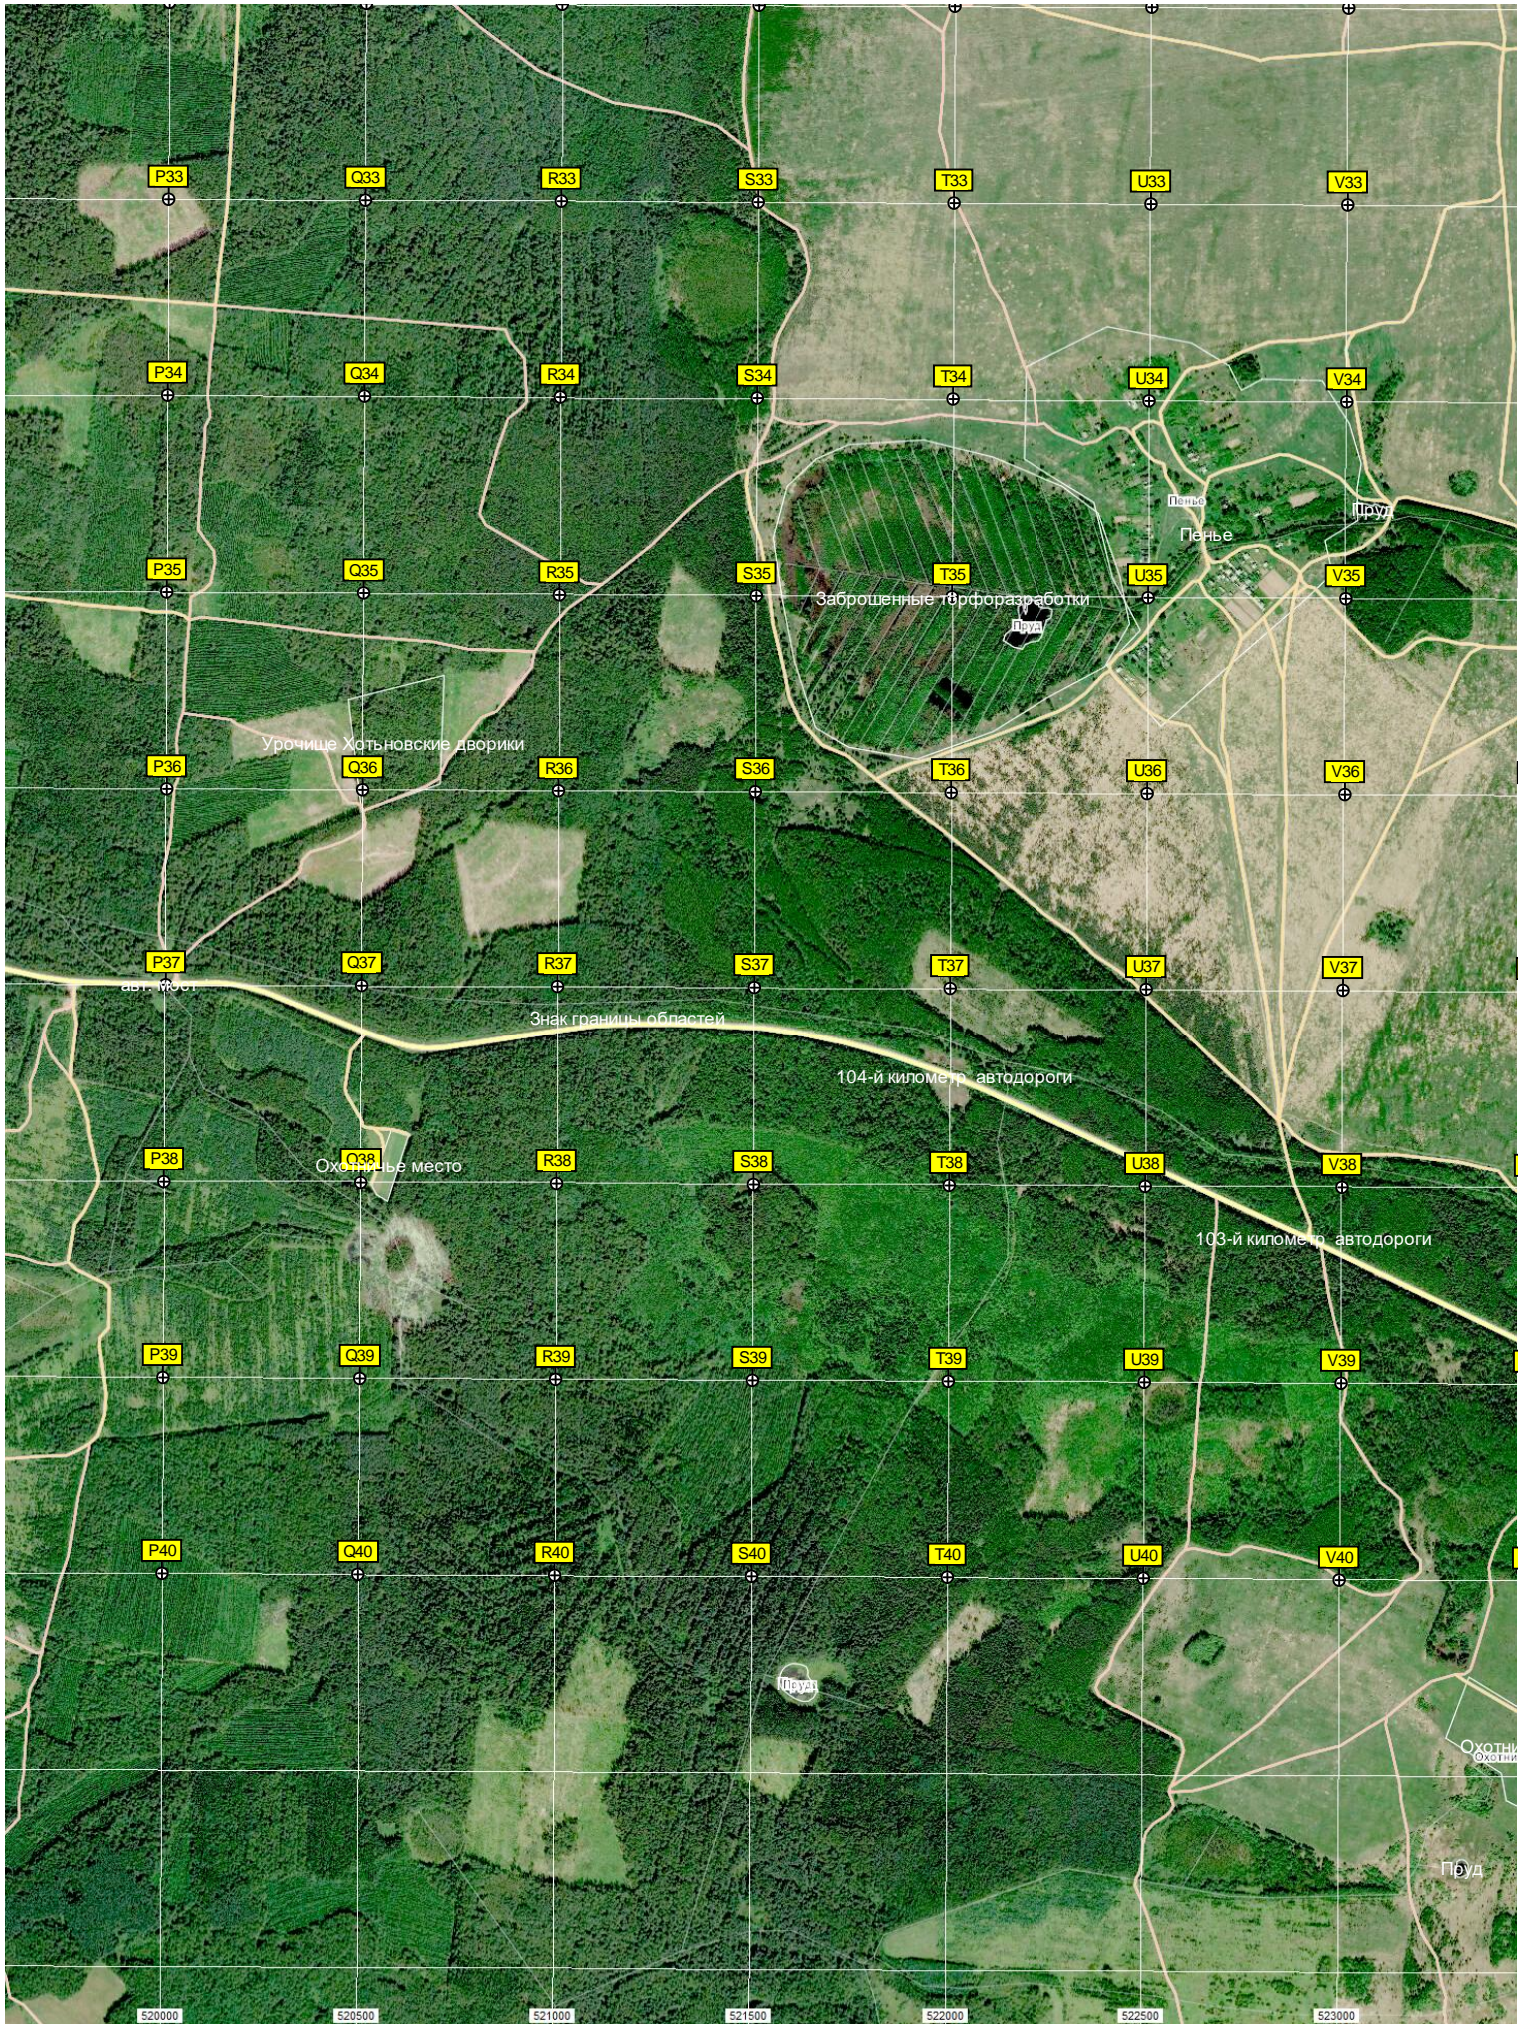

H40 I40 J40 K40 L40 M40 N40 O40

516000 516500 517000 517500 518000 518500 519000 519500

Акведук

Охотничье место

Охотничье место

напорная башня Рожновского

Еттараво

Пруд

Магазин

авт. мост через р. Ипачка

117-й километр автодороги

116-й километр автодороги

Ипачка

P33

Q33

R33

R40

S40

T40

U40

V40

Урочище Хотьновские дворики

Заброшенные торфоразработки

Охотничье место

Знак границы областей

104-й километр автодороги

103-й километр автодороги

Охотничье место

Пруд

520000

520500

521000