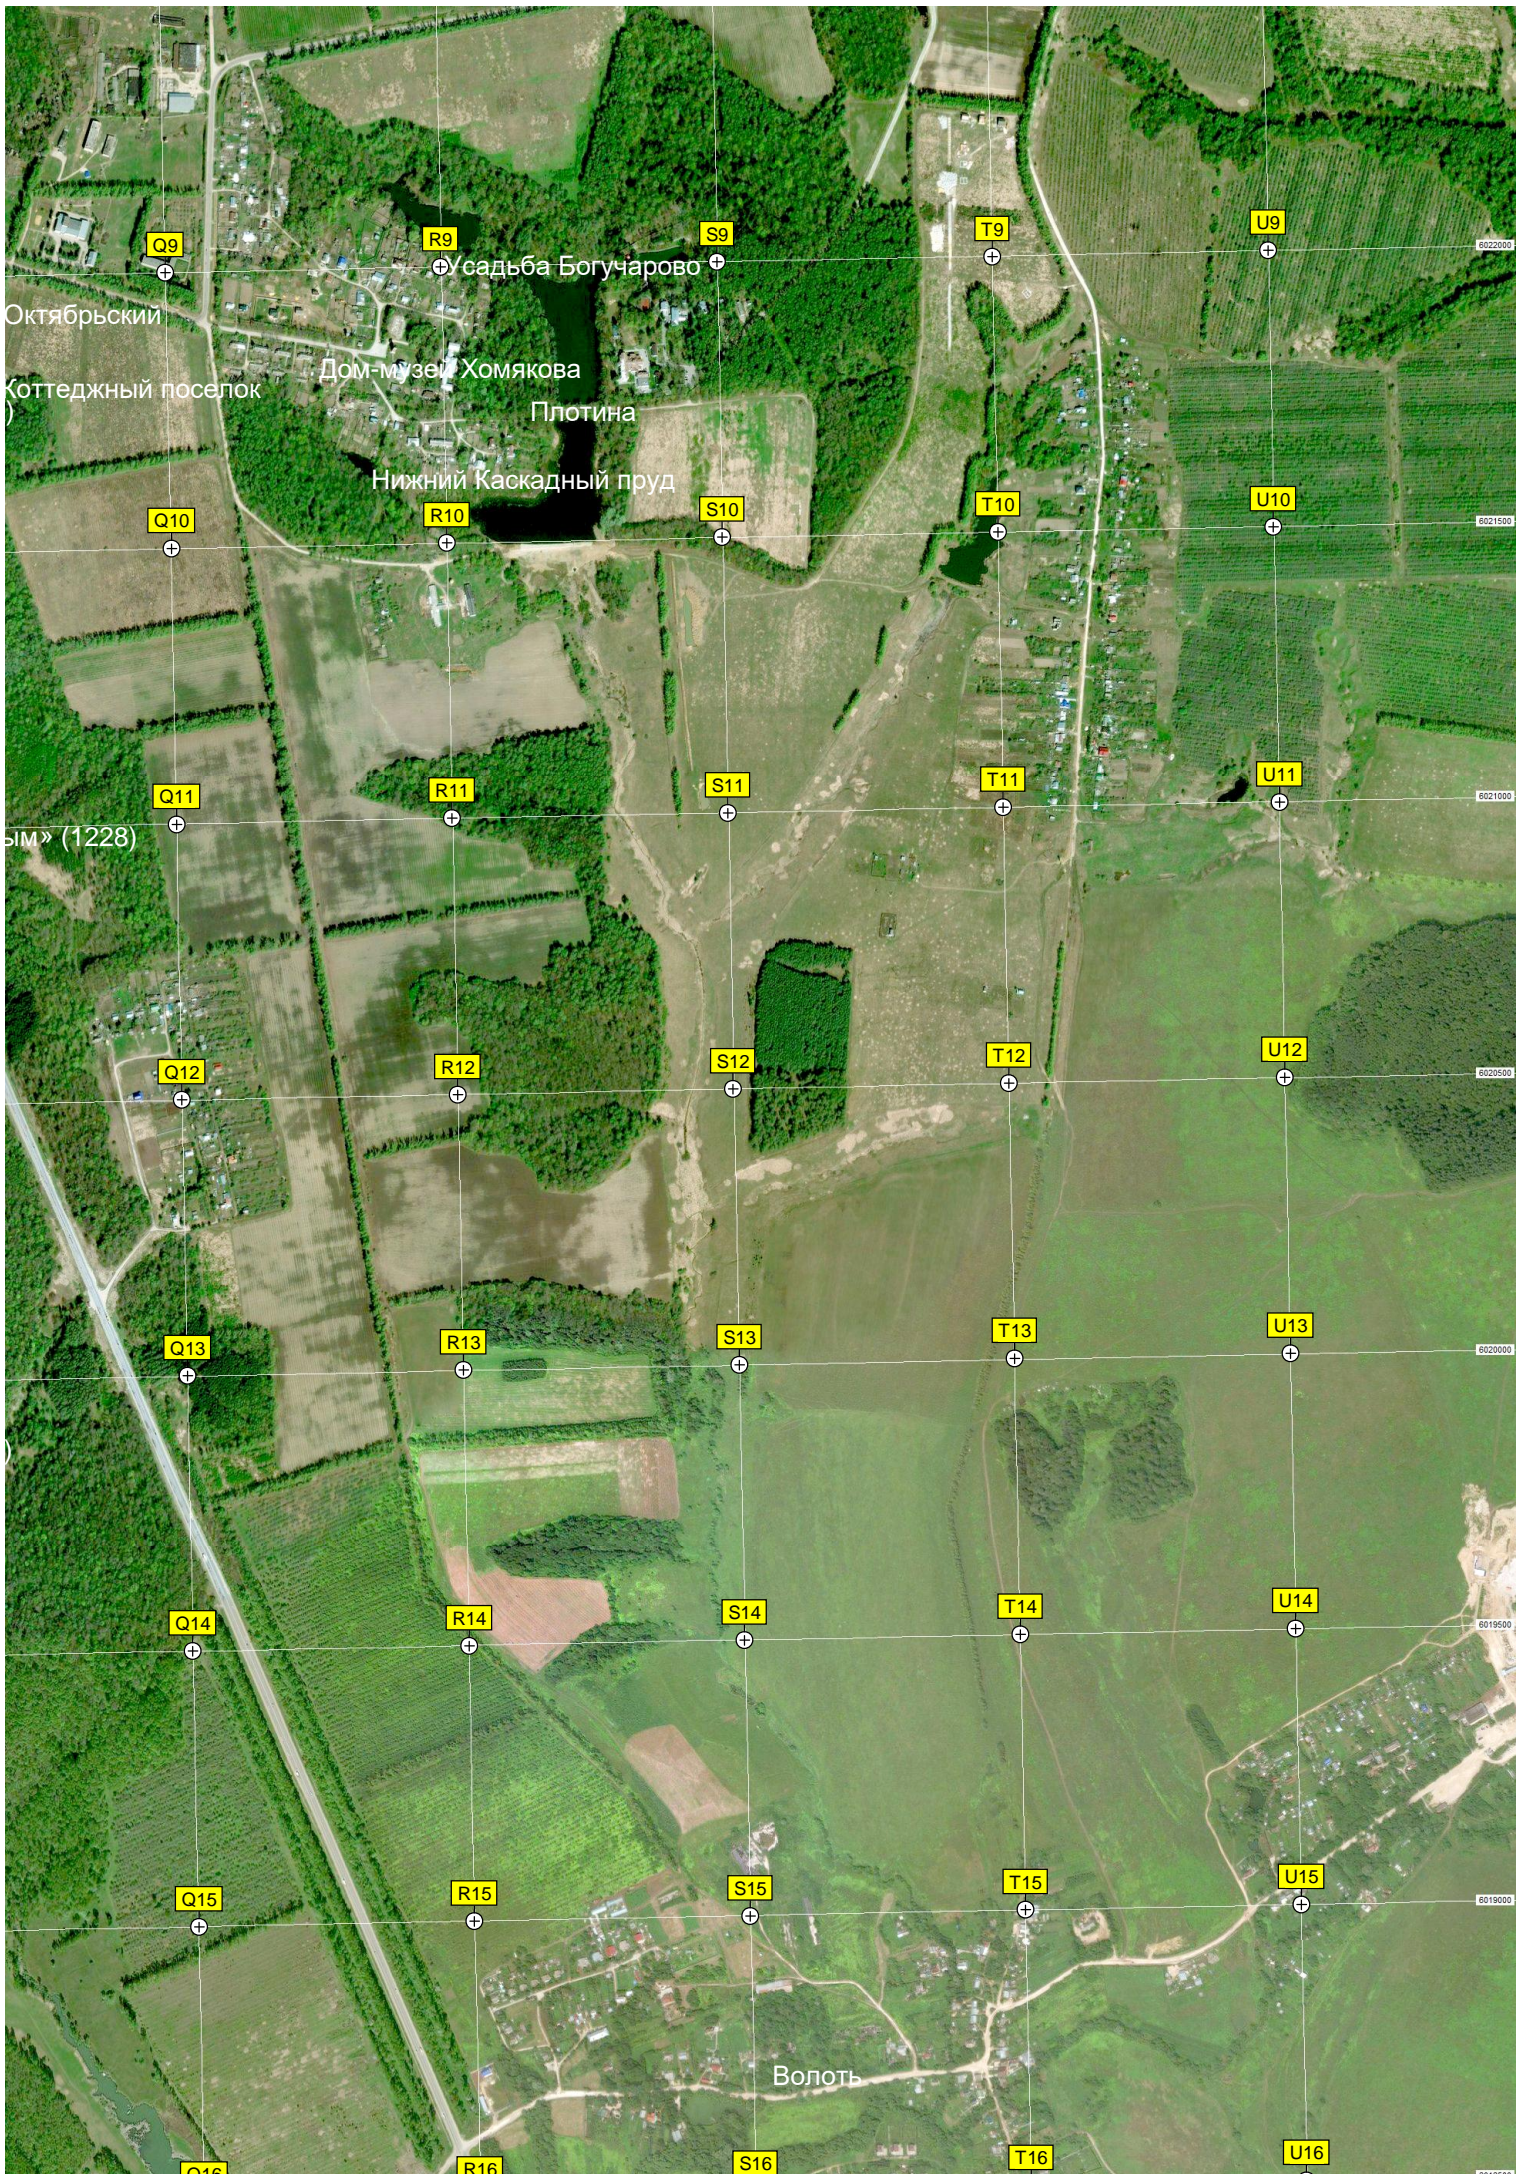

170-й километр автодороги М-2 «Крым» (1229)

Пост ДПС

Склад стройматериалов

Кафе "Помпончик"

Склад хим. веществ

СНТ «Лесная поляна»

171-й километр автодороги М-2 «Крым»

овского

172-й километр автодороги М-2 «Крым» (1227)

Богучаровские сады

Q9

R9

S9

T9

U9

Октябрьский

коттеджный поселок

Дом-музей Хомякова

Плотина

Нижний Каскадный пруд

R10

S10

T10

U10