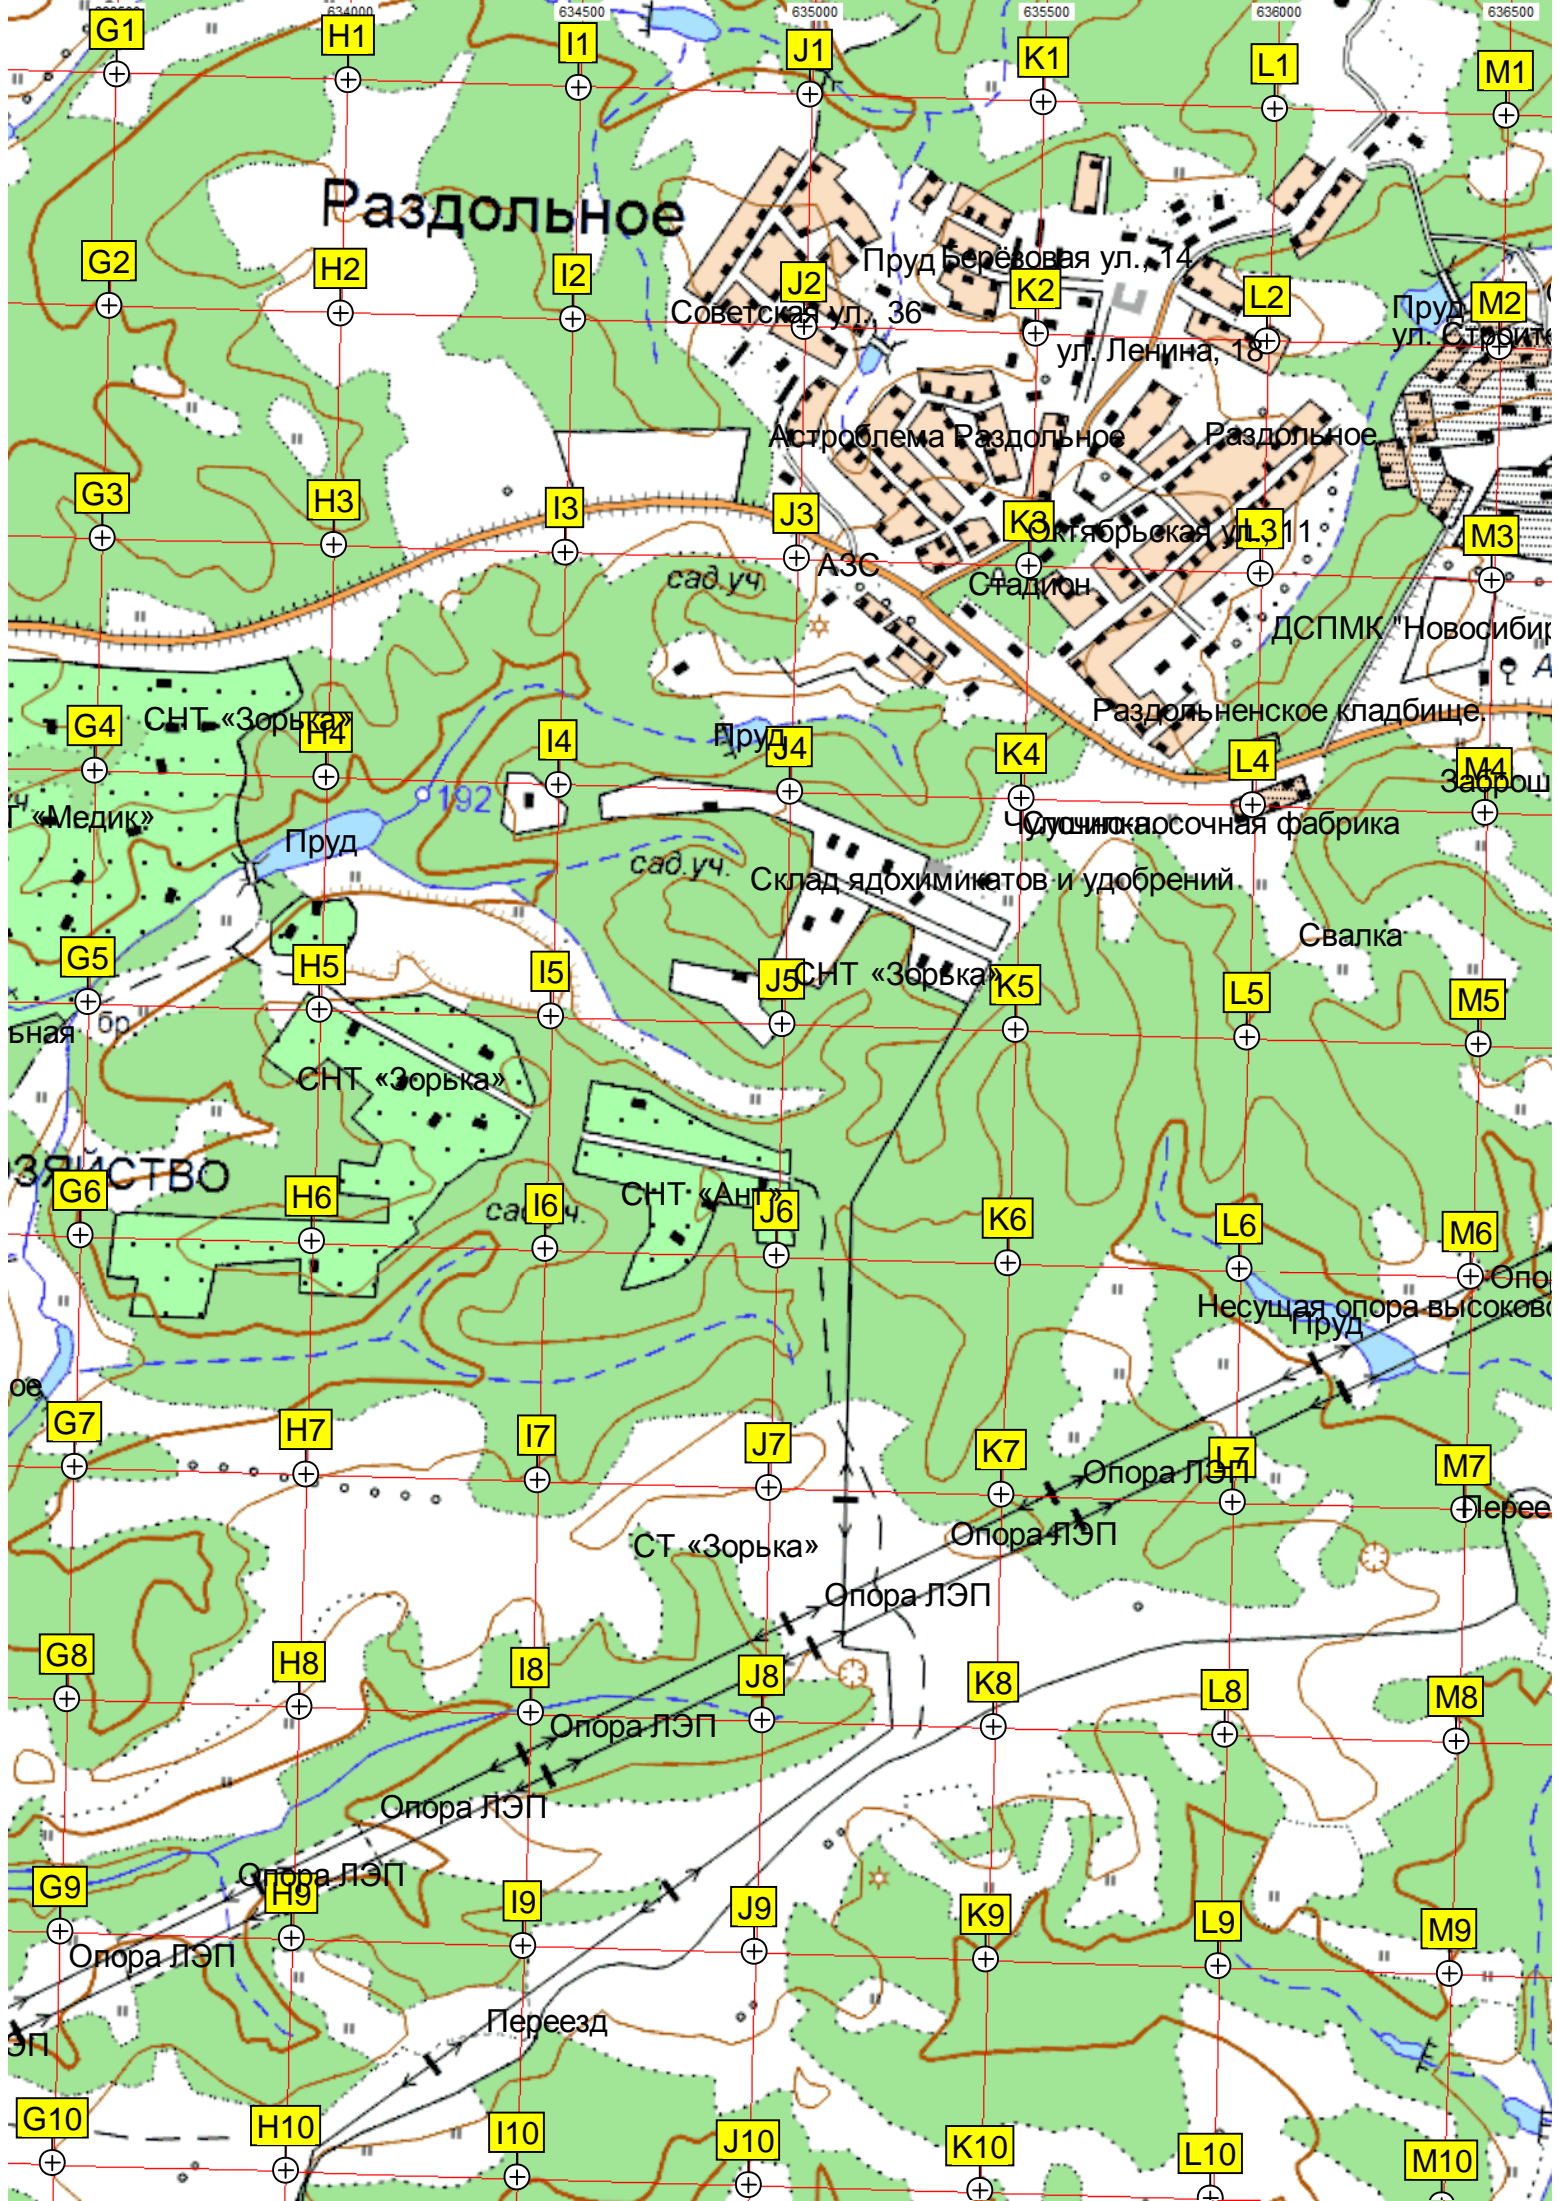

Место захоронения безродных

спорт. база

Гусинобродский полигон ТБО

п. ГИБДД

Исправительная колония № 9

АЗС «Роснефть»

Старое Гусинобродское кладбище

АГЗС «Гранд»

80 кв.

территория недостроенной

Пруд

Недострой

Разрушенная котельная

НСТ «Мир»

Опора ЛЭП

Раздольное

Пруд Берёзовая ул., 14

Советская ул., 36

ул. Ленина, 18

Пруд ул. Стрелки

Астропроблема Раздольное

Раздольное

Октябрьская ул., 11

АЗС