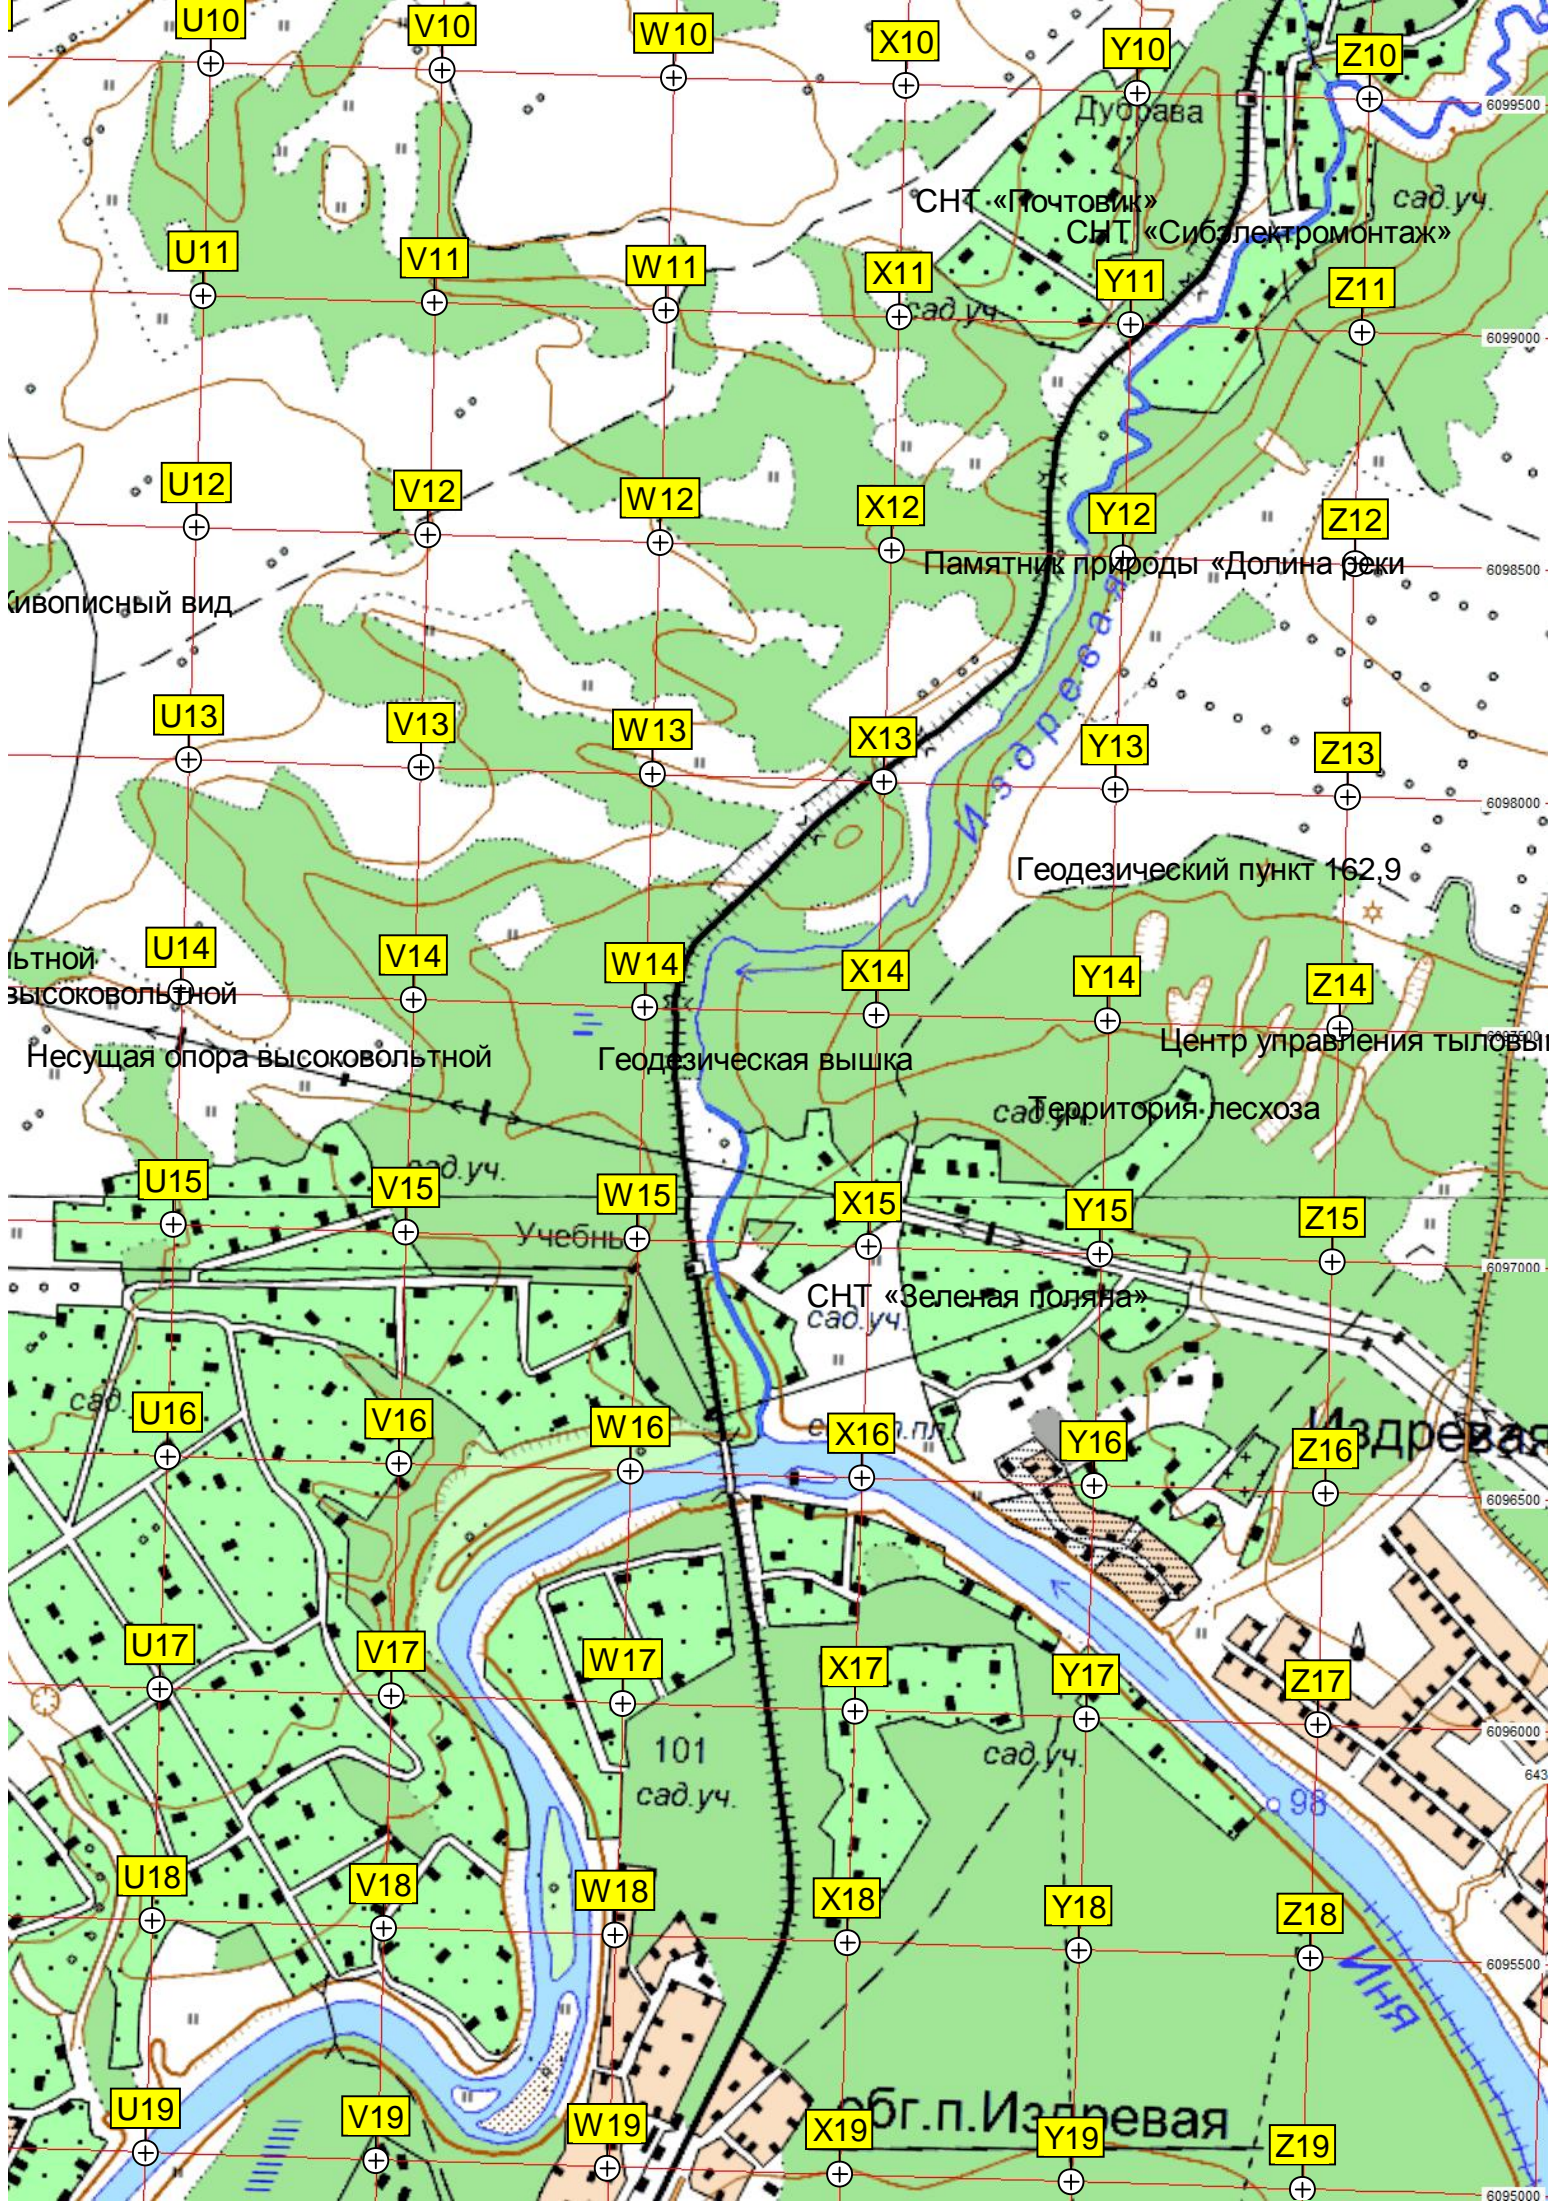

U10

V10

W10

X10

Y10

Z10

U11

V11

W11

X11

Y11

Z11

U12

V12

W12

X12

Y12

Z12

U13

V13

W13

X13

Y13

Z13

U14

V14

W14

X14

Y14

Z14

U15

V15

W15

X15

Y15

Z15

U16

V16

W16

X16

Y16

Z16

U17

V17

W17

X17

Y17

Z17

U18

V18

W18

X18

Y18

Z18

U19

V19

W19

X19

Y19

Z19

Дубрава

СНТ «Почтовик»
СНТ «Сибэлектромонтаж»

Памятник природы «Долина реки

Геодезический пункт 162.9

живописный вид

льняной
высоковольтной

Несущая опора высоковольтной

Геодезическая вышка

Центр управления тылови

Территория лесхоза

СНТ «Зеленая поляна»

Издρεύа

101
сад.уч.

сад.уч.

Обг.п.Издρεύа

6099500

6099000

6098500

6098000

6097500

6097000

6096500

6096000

6095500

6095000

643

98