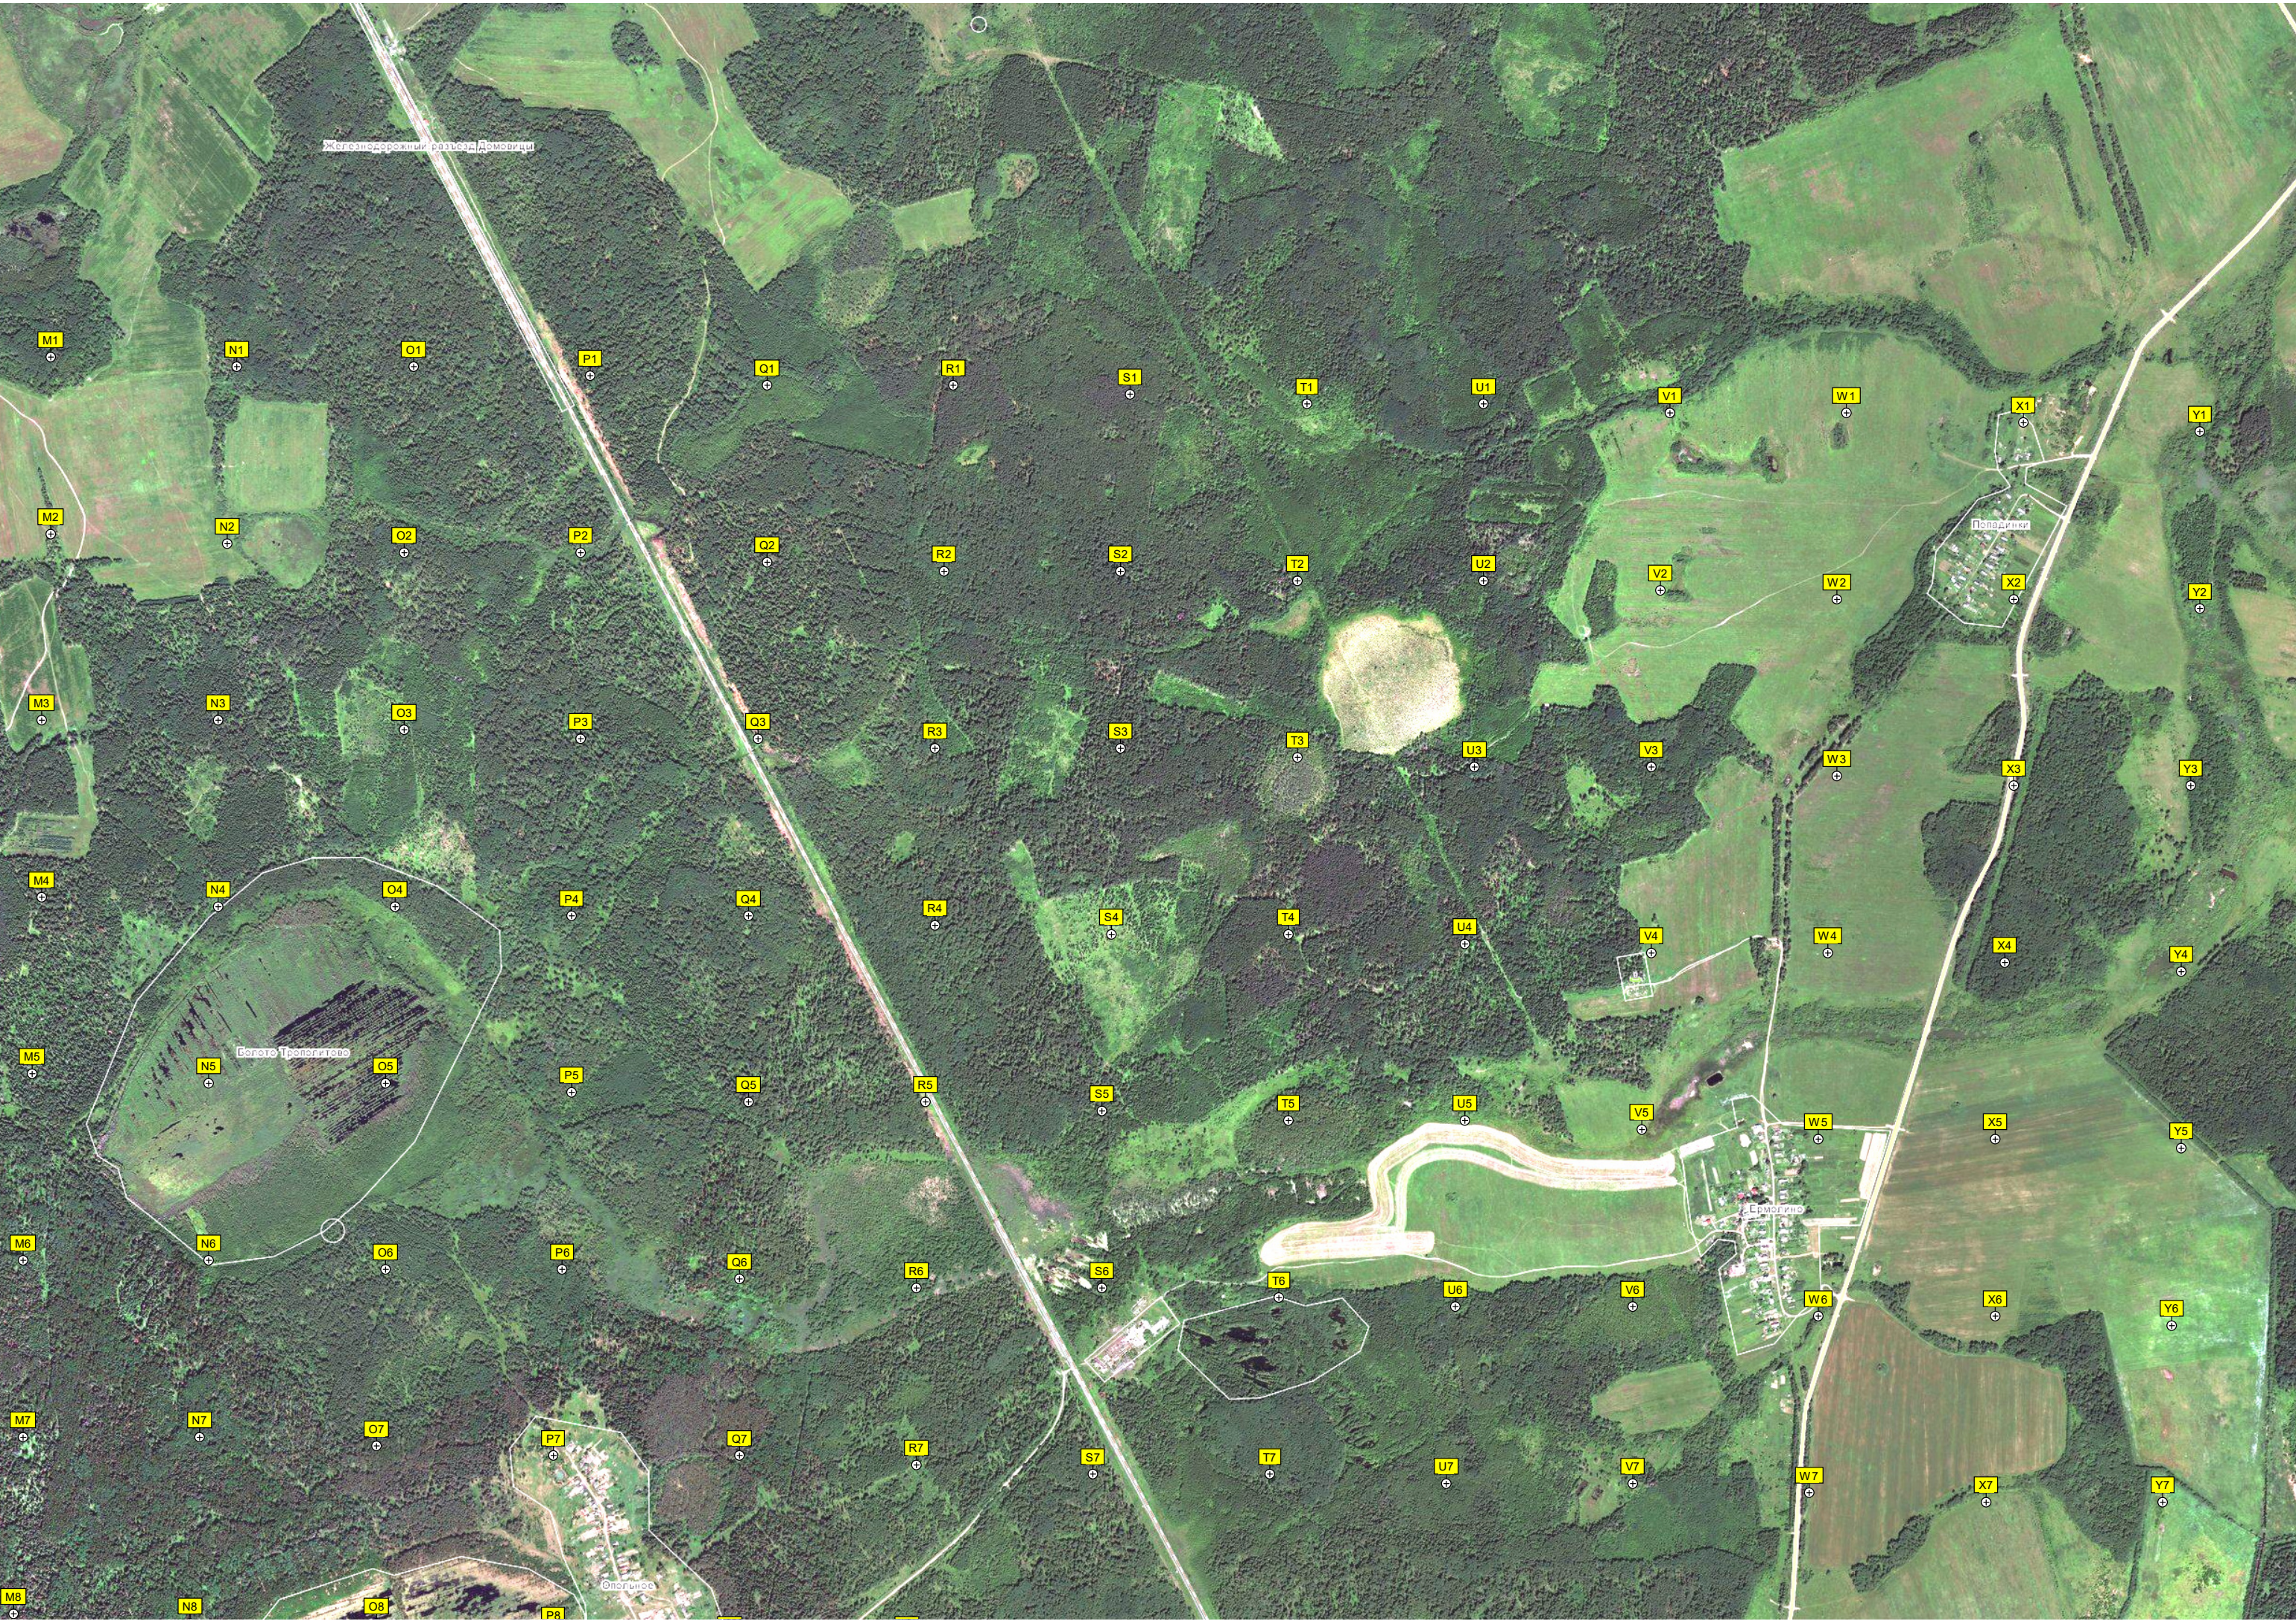

Бонето

Чотверкило

Промисло

Домовици

Железнодорожный разъезд Домовицы

Белое Троицкое

Пешадитки

Ермолино

Опозитное

A18 B18 C18 D18 E18 F18 G18 H18 I18 J18 K18 L18 M18  
A19 B19 C19 D19 E19 F19 G19 H19 I19 J19 K19 L19 M19  
A20 B20 C20 D20 E20 F20 G20 H20 I20 J20 K20 L20 M20  
A21 B21 C21 D21 E21 F21 G21 H21 I21 J21 K21 L21 M21  
A22 B22 C22 D22 E22 F22 G22 H22 I22 J22 K22 L22 M22  
A23 B23 C23 D23 E23 F23 G23 H23 I23 J23 K23 L23 M23