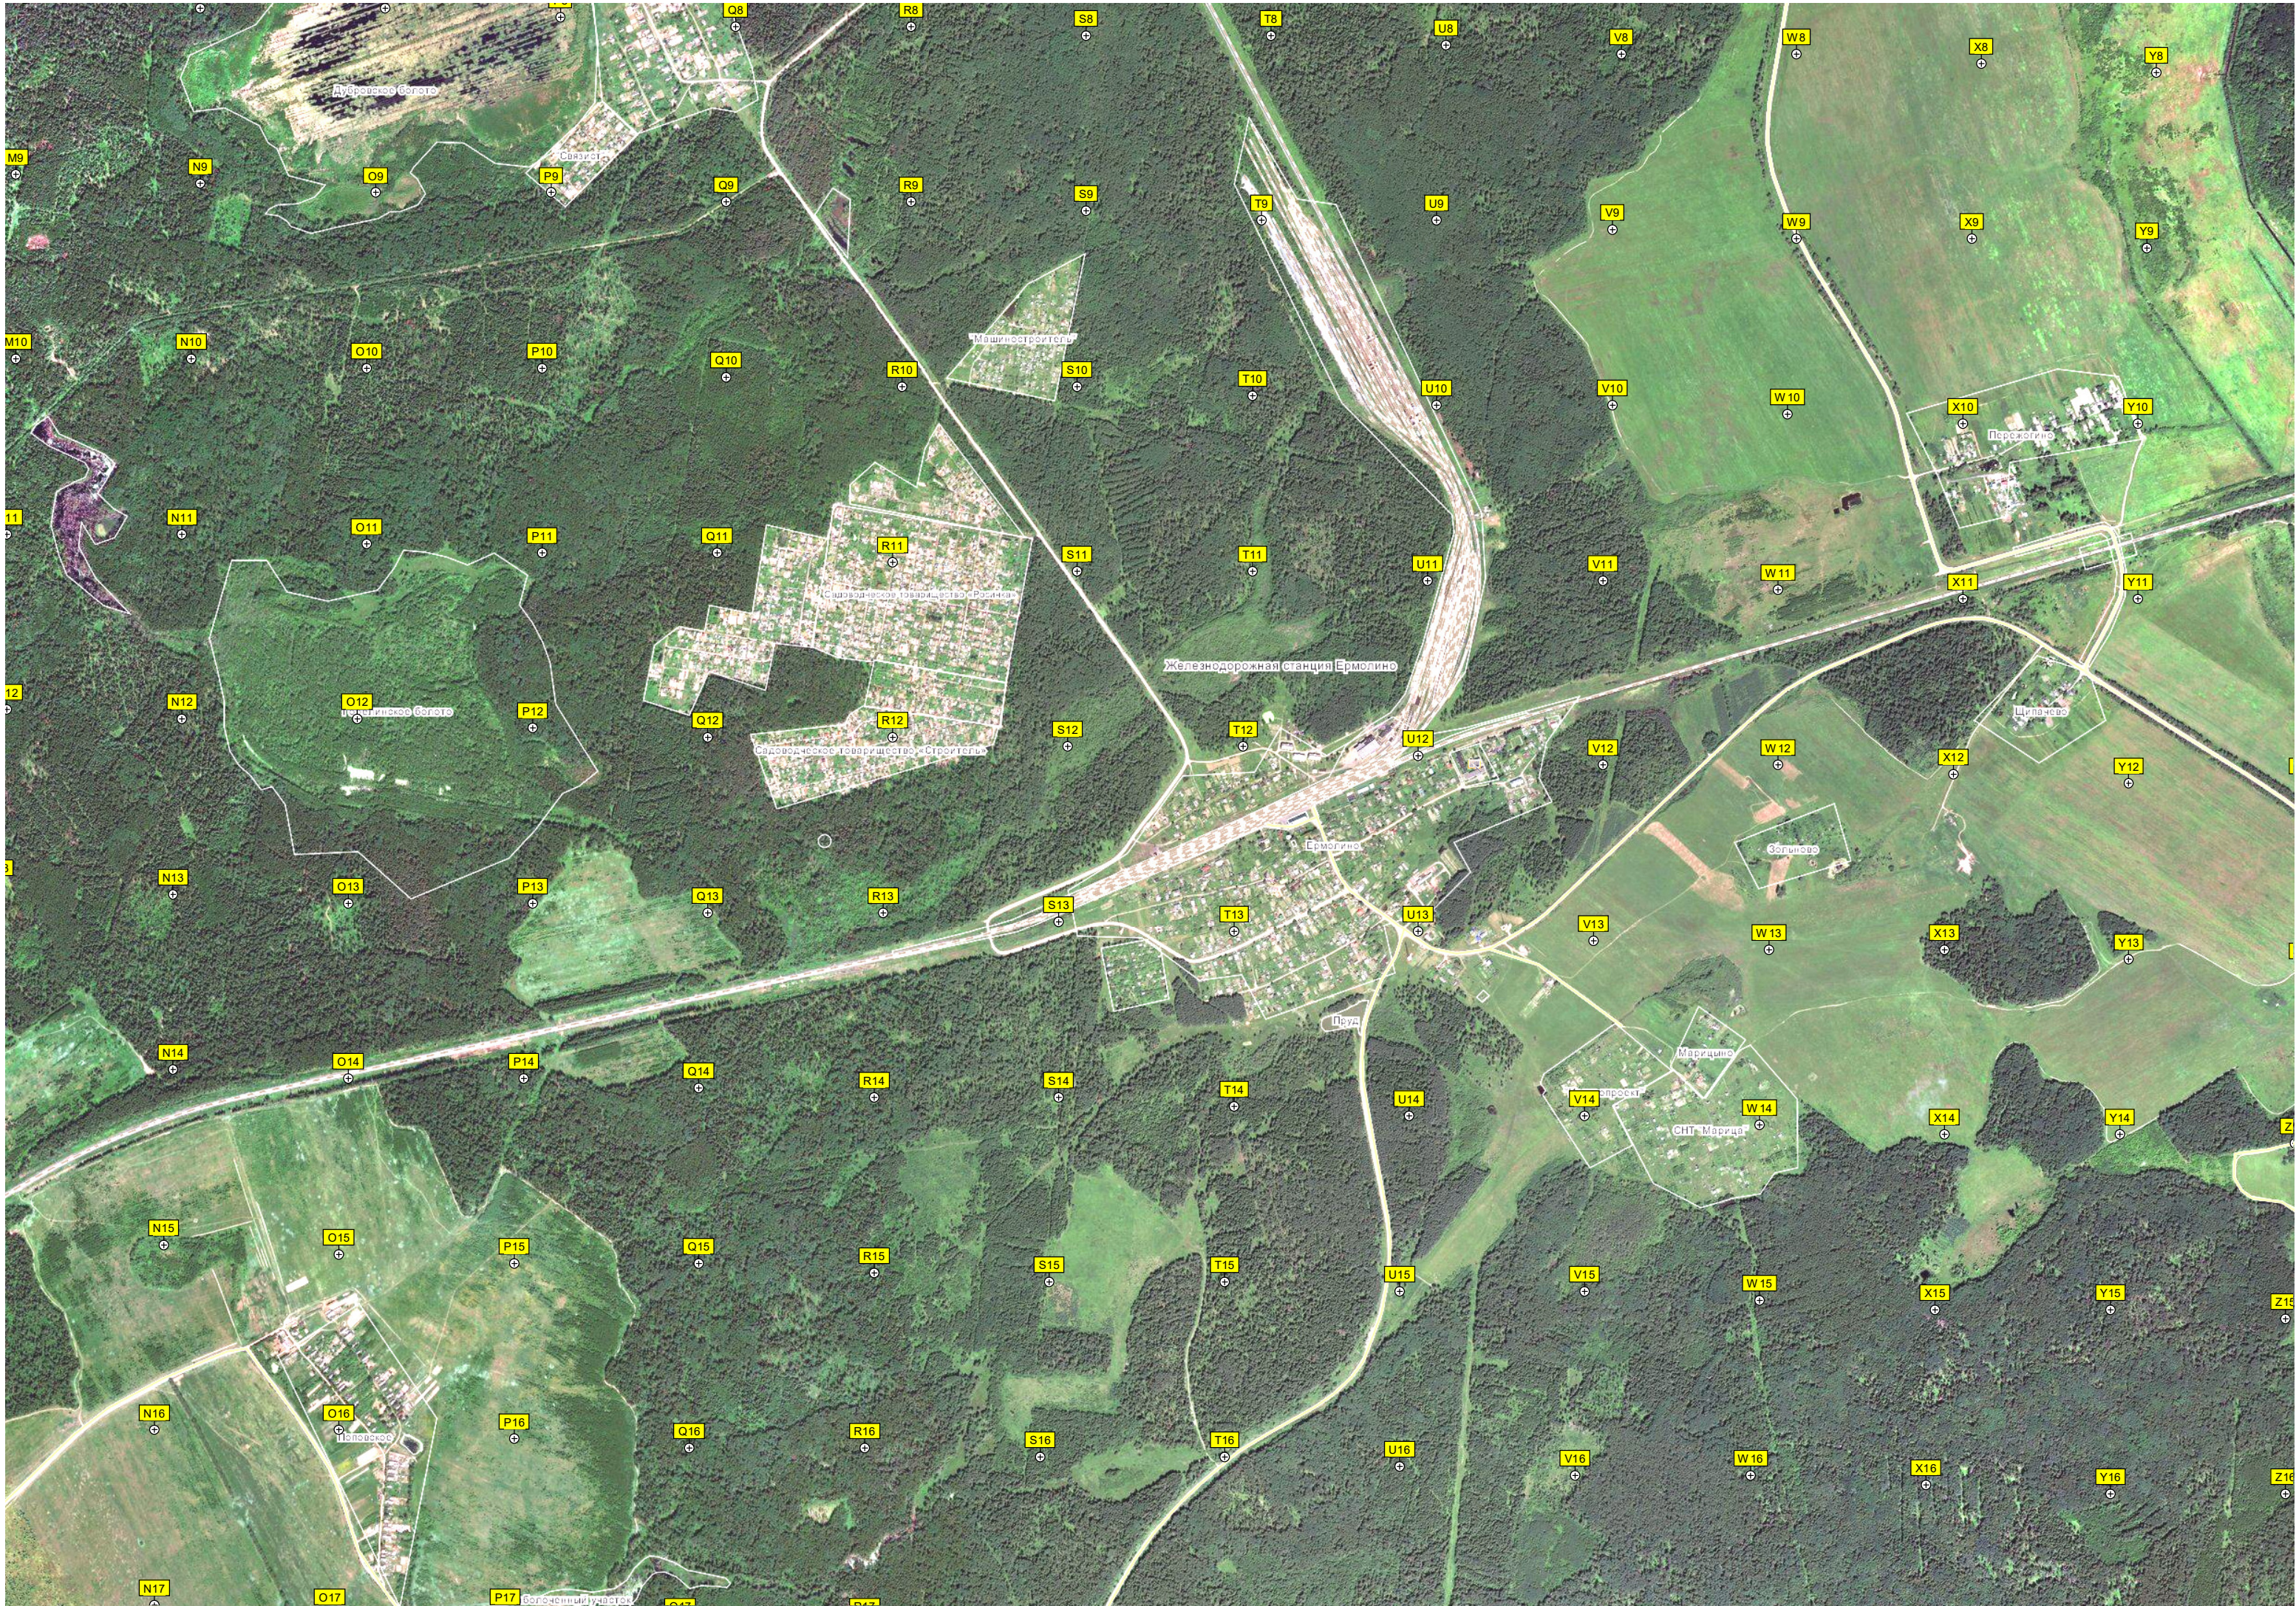

Бонето

Чотверкило

Промисло

Домовици

Железнодорожный разъезд Домовицы

Белое Троицкое

Пешадитки

Ермолино

Опозитное

A18 B18 C18 D18 E18 F18 G18 H18 I18 J18 K18 L18 M18  
A19 B19 C19 D19 E19 F19 G19 H19 I19 J19 K19 L19 M19  
A20 B20 C20 D20 E20 F20 G20 H20 I20 J20 K20 L20 M20  
A21 B21 C21 D21 E21 F21 G21 H21 I21 J21 K21 L21 M21  
A22 B22 C22 D22 E22 F22 G22 H22 I22 J22 K22 L22 M22  
A23 B23 C23 D23 E23 F23 G23 H23 I23 J23 K23 L23 M23