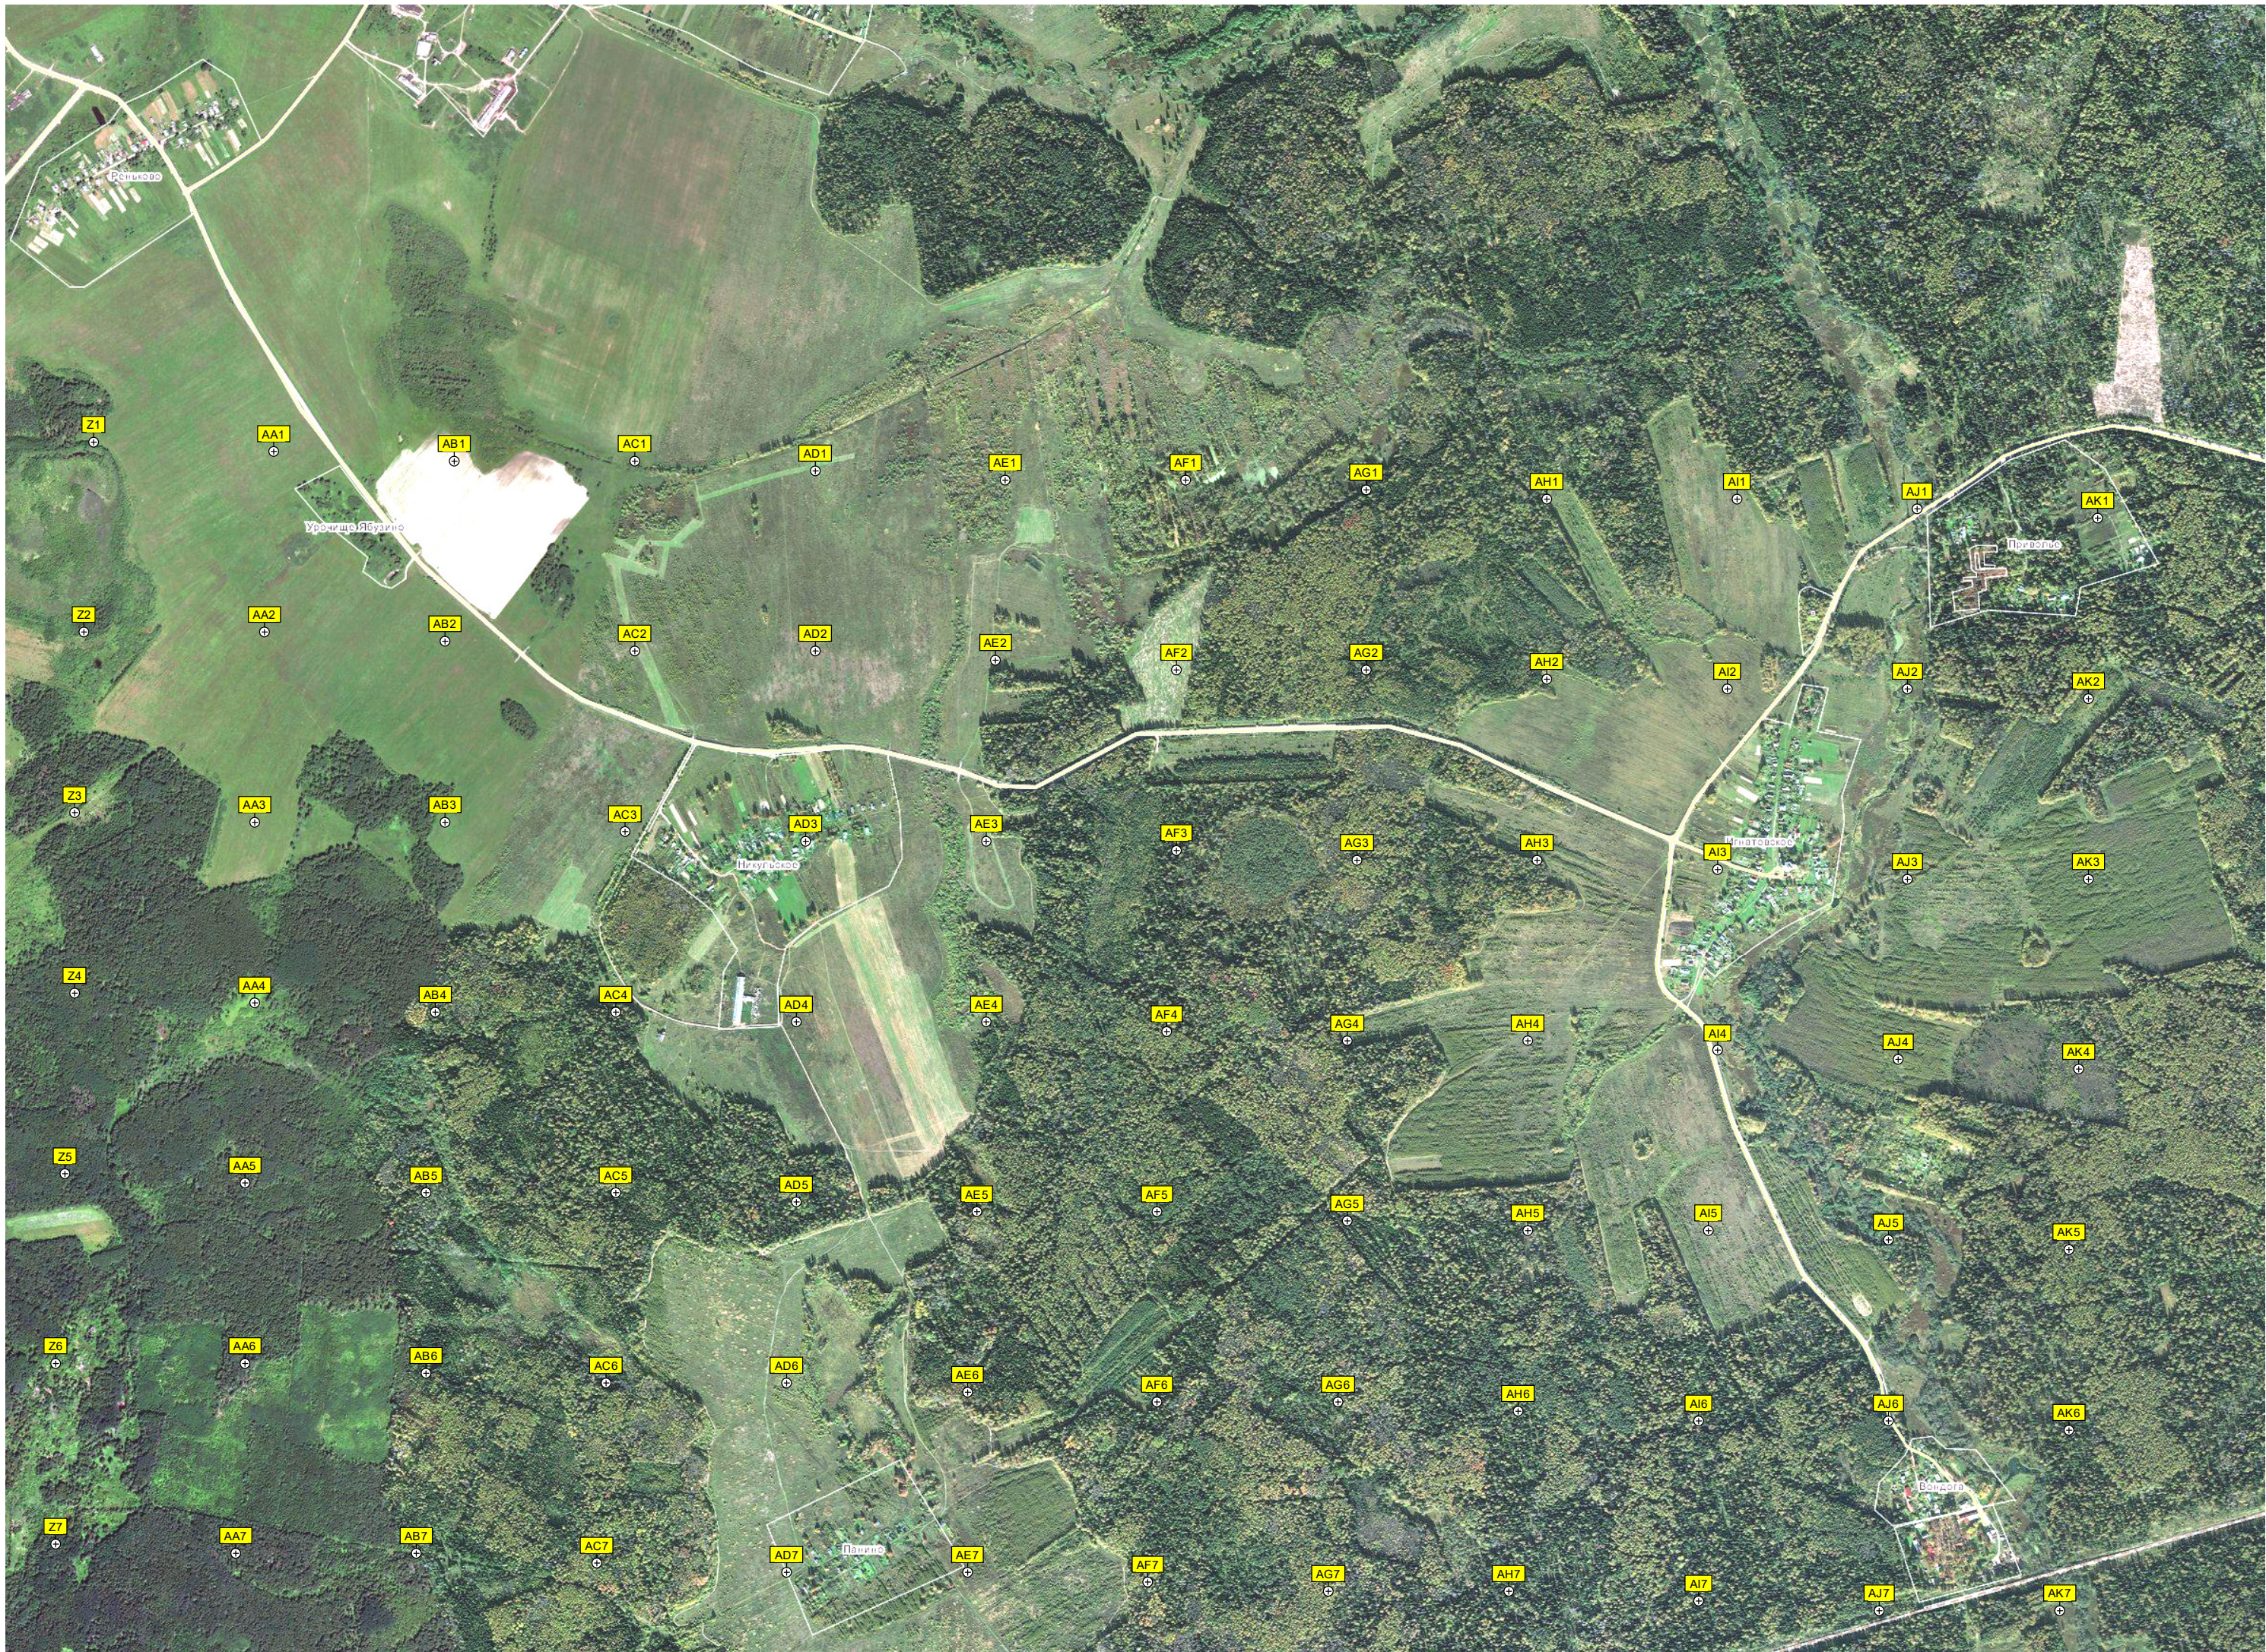

Бонето

Чотверкило

Промисло

Домовици

Железнодорожный разъезд Домовицы

Белое Троицкое

Пешадитки

Ермолино

Опозитное

A18 B18 C18 D18 E18 F18 G18 H18 I18 J18 K18 L18 M18  
A19 B19 C19 D19 E19 F19 G19 H19 I19 J19 K19 L19 M19  
A20 B20 C20 D20 E20 F20 G20 H20 I20 J20 K20 L20 M20  
A21 B21 C21 D21 E21 F21 G21 H21 I21 J21 K21 L21 M21  
A22 B22 C22 D22 E22 F22 G22 H22 I22 J22 K22 L22 M22  
A23 B23 C23 D23 E23 F23 G23 H23 I23 J23 K23 L23 M23