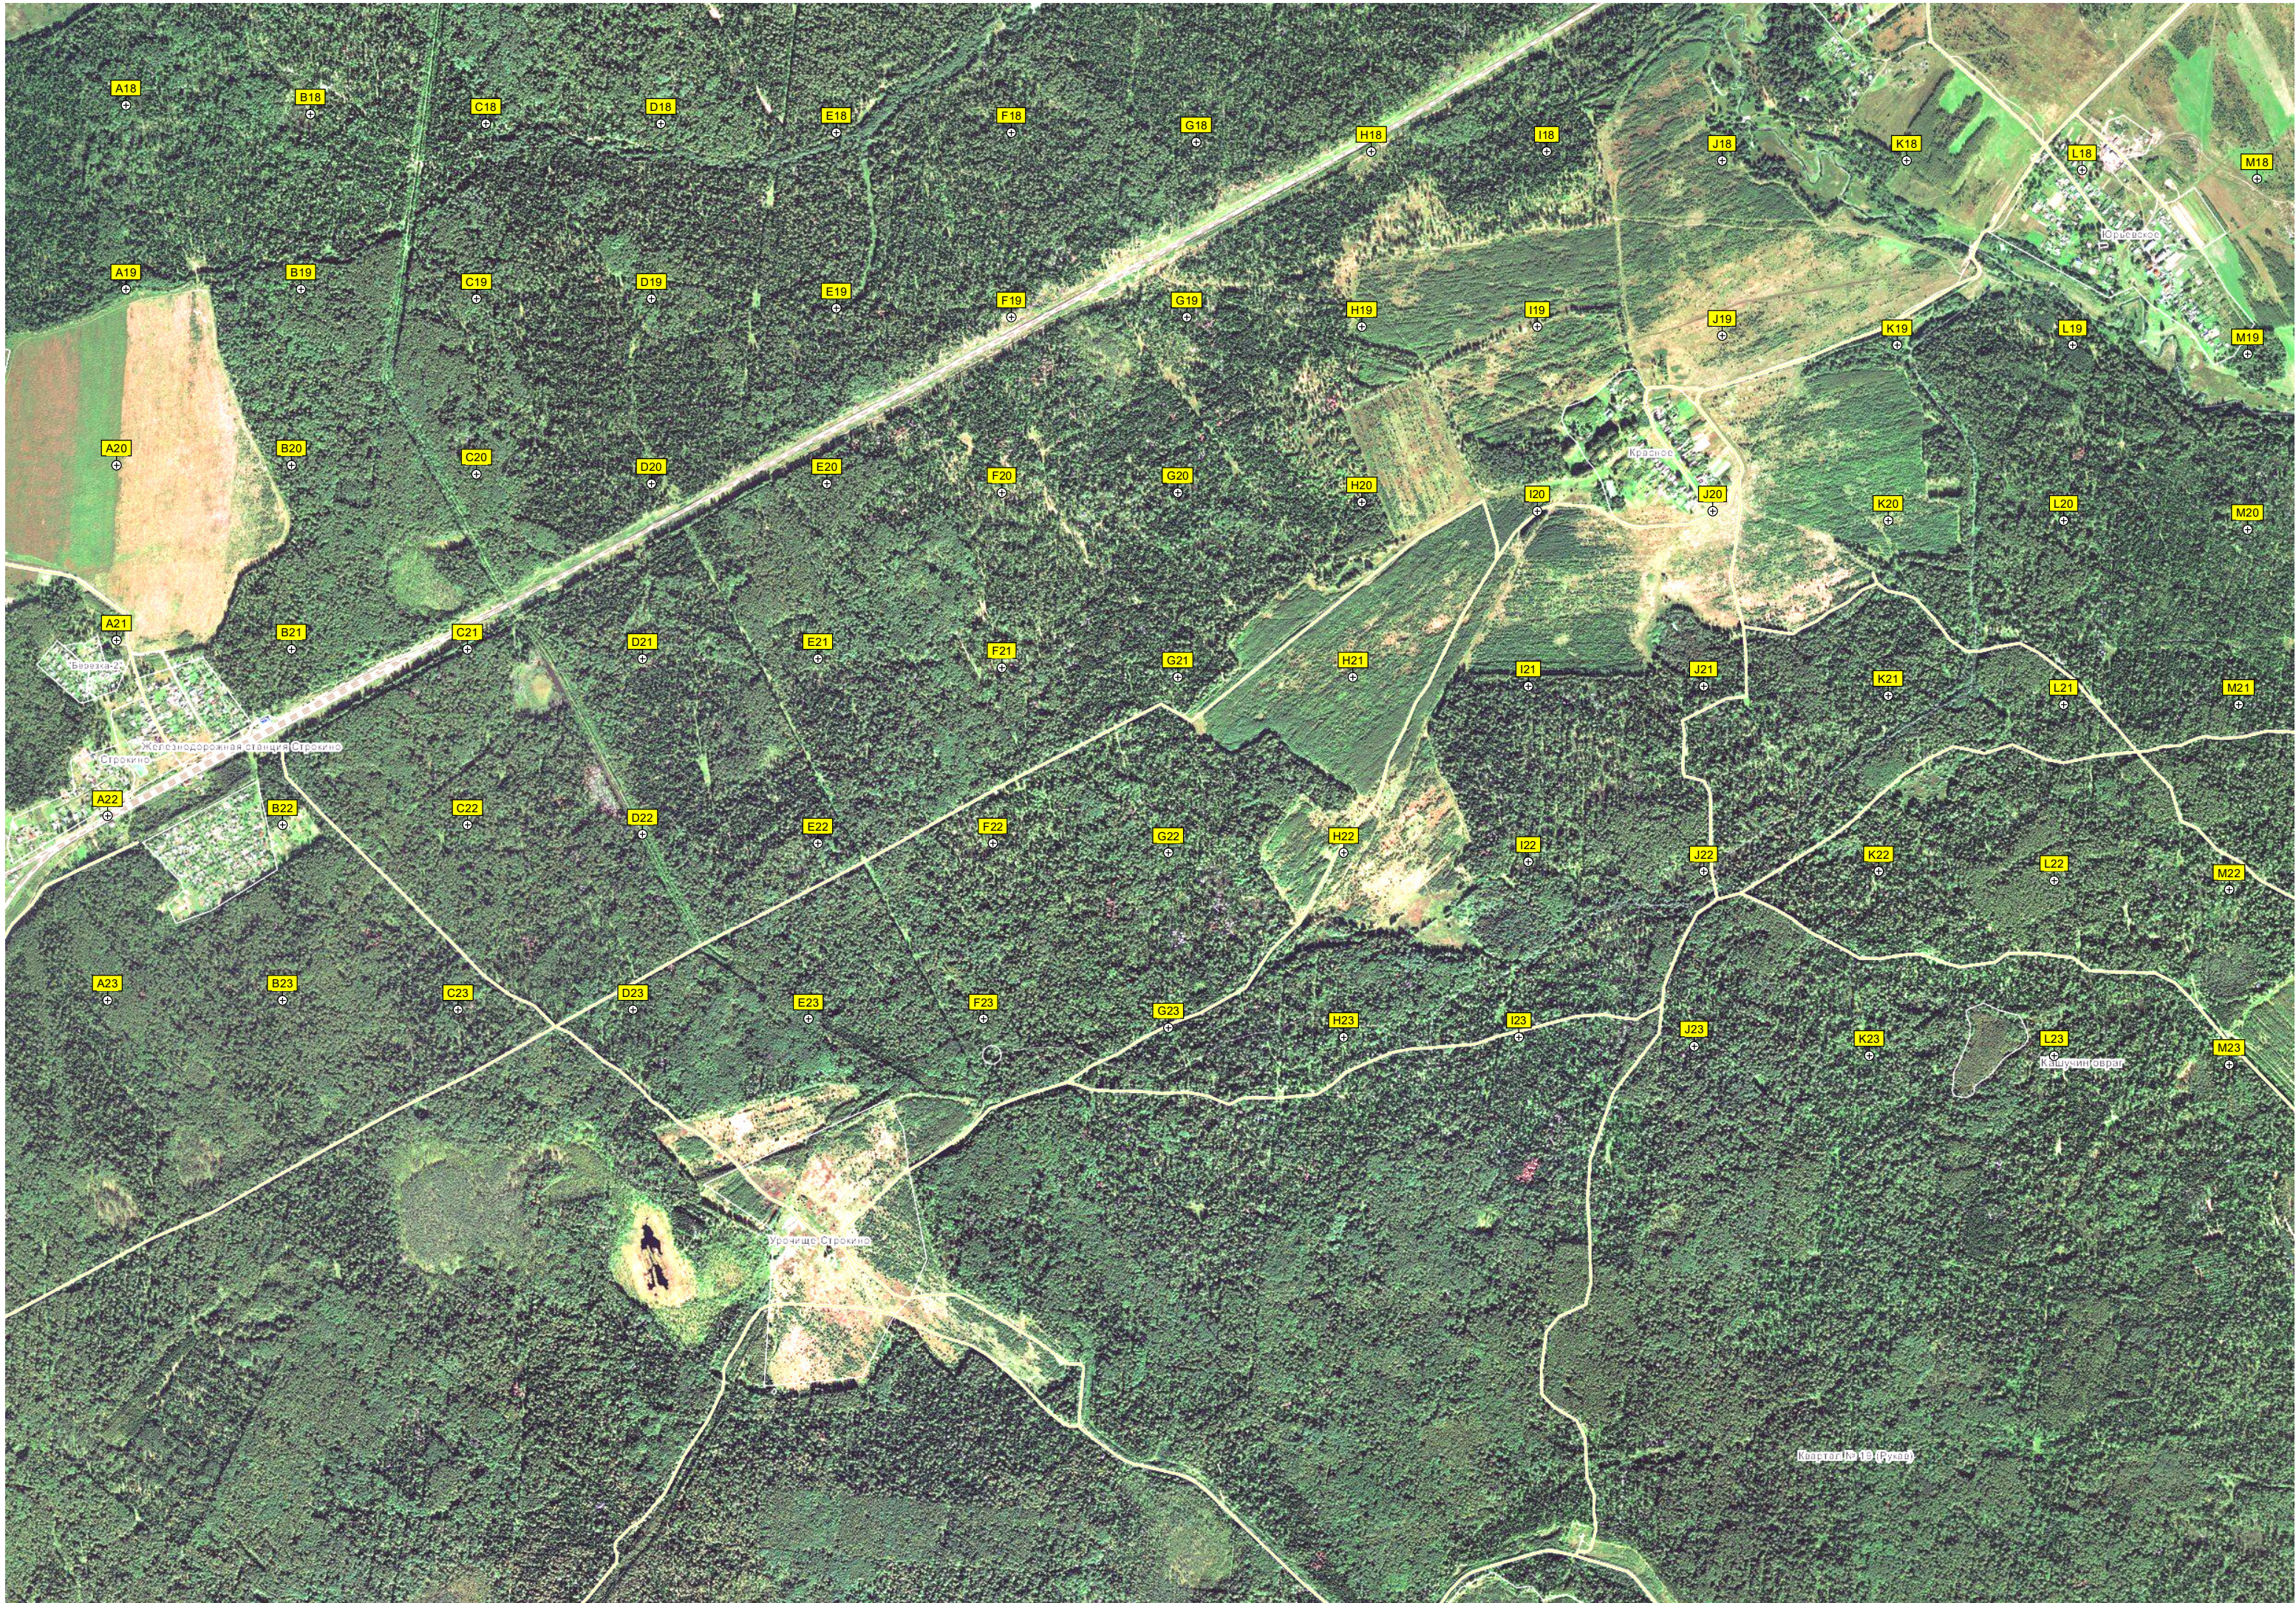

Бонето

Чотверкило

Промисло

Домовици

Железнодорожный разъезд Домовицы

Белое Троицкое

Пешадитки

Ермолино

Опозитное

A18 B18 C18 D18 E18 F18 G18 H18 I18 J18 K18 L18 M18  
A19 B19 C19 D19 E19 F19 G19 H19 I19 J19 K19 L19 M19  
A20 B20 C20 D20 E20 F20 G20 H20 I20 J20 K20 L20 M20  
A21 B21 C21 D21 E21 F21 G21 H21 I21 J21 K21 L21 M21  
A22 B22 C22 D22 E22 F22 G22 H22 I22 J22 K22 L22 M22  
A23 B23 C23 D23 E23 F23 G23 H23 I23 J23 K23 L23 M23

Железнодорожная станция Строкино

Красное

Урочище Строкино

Кашучин овраг