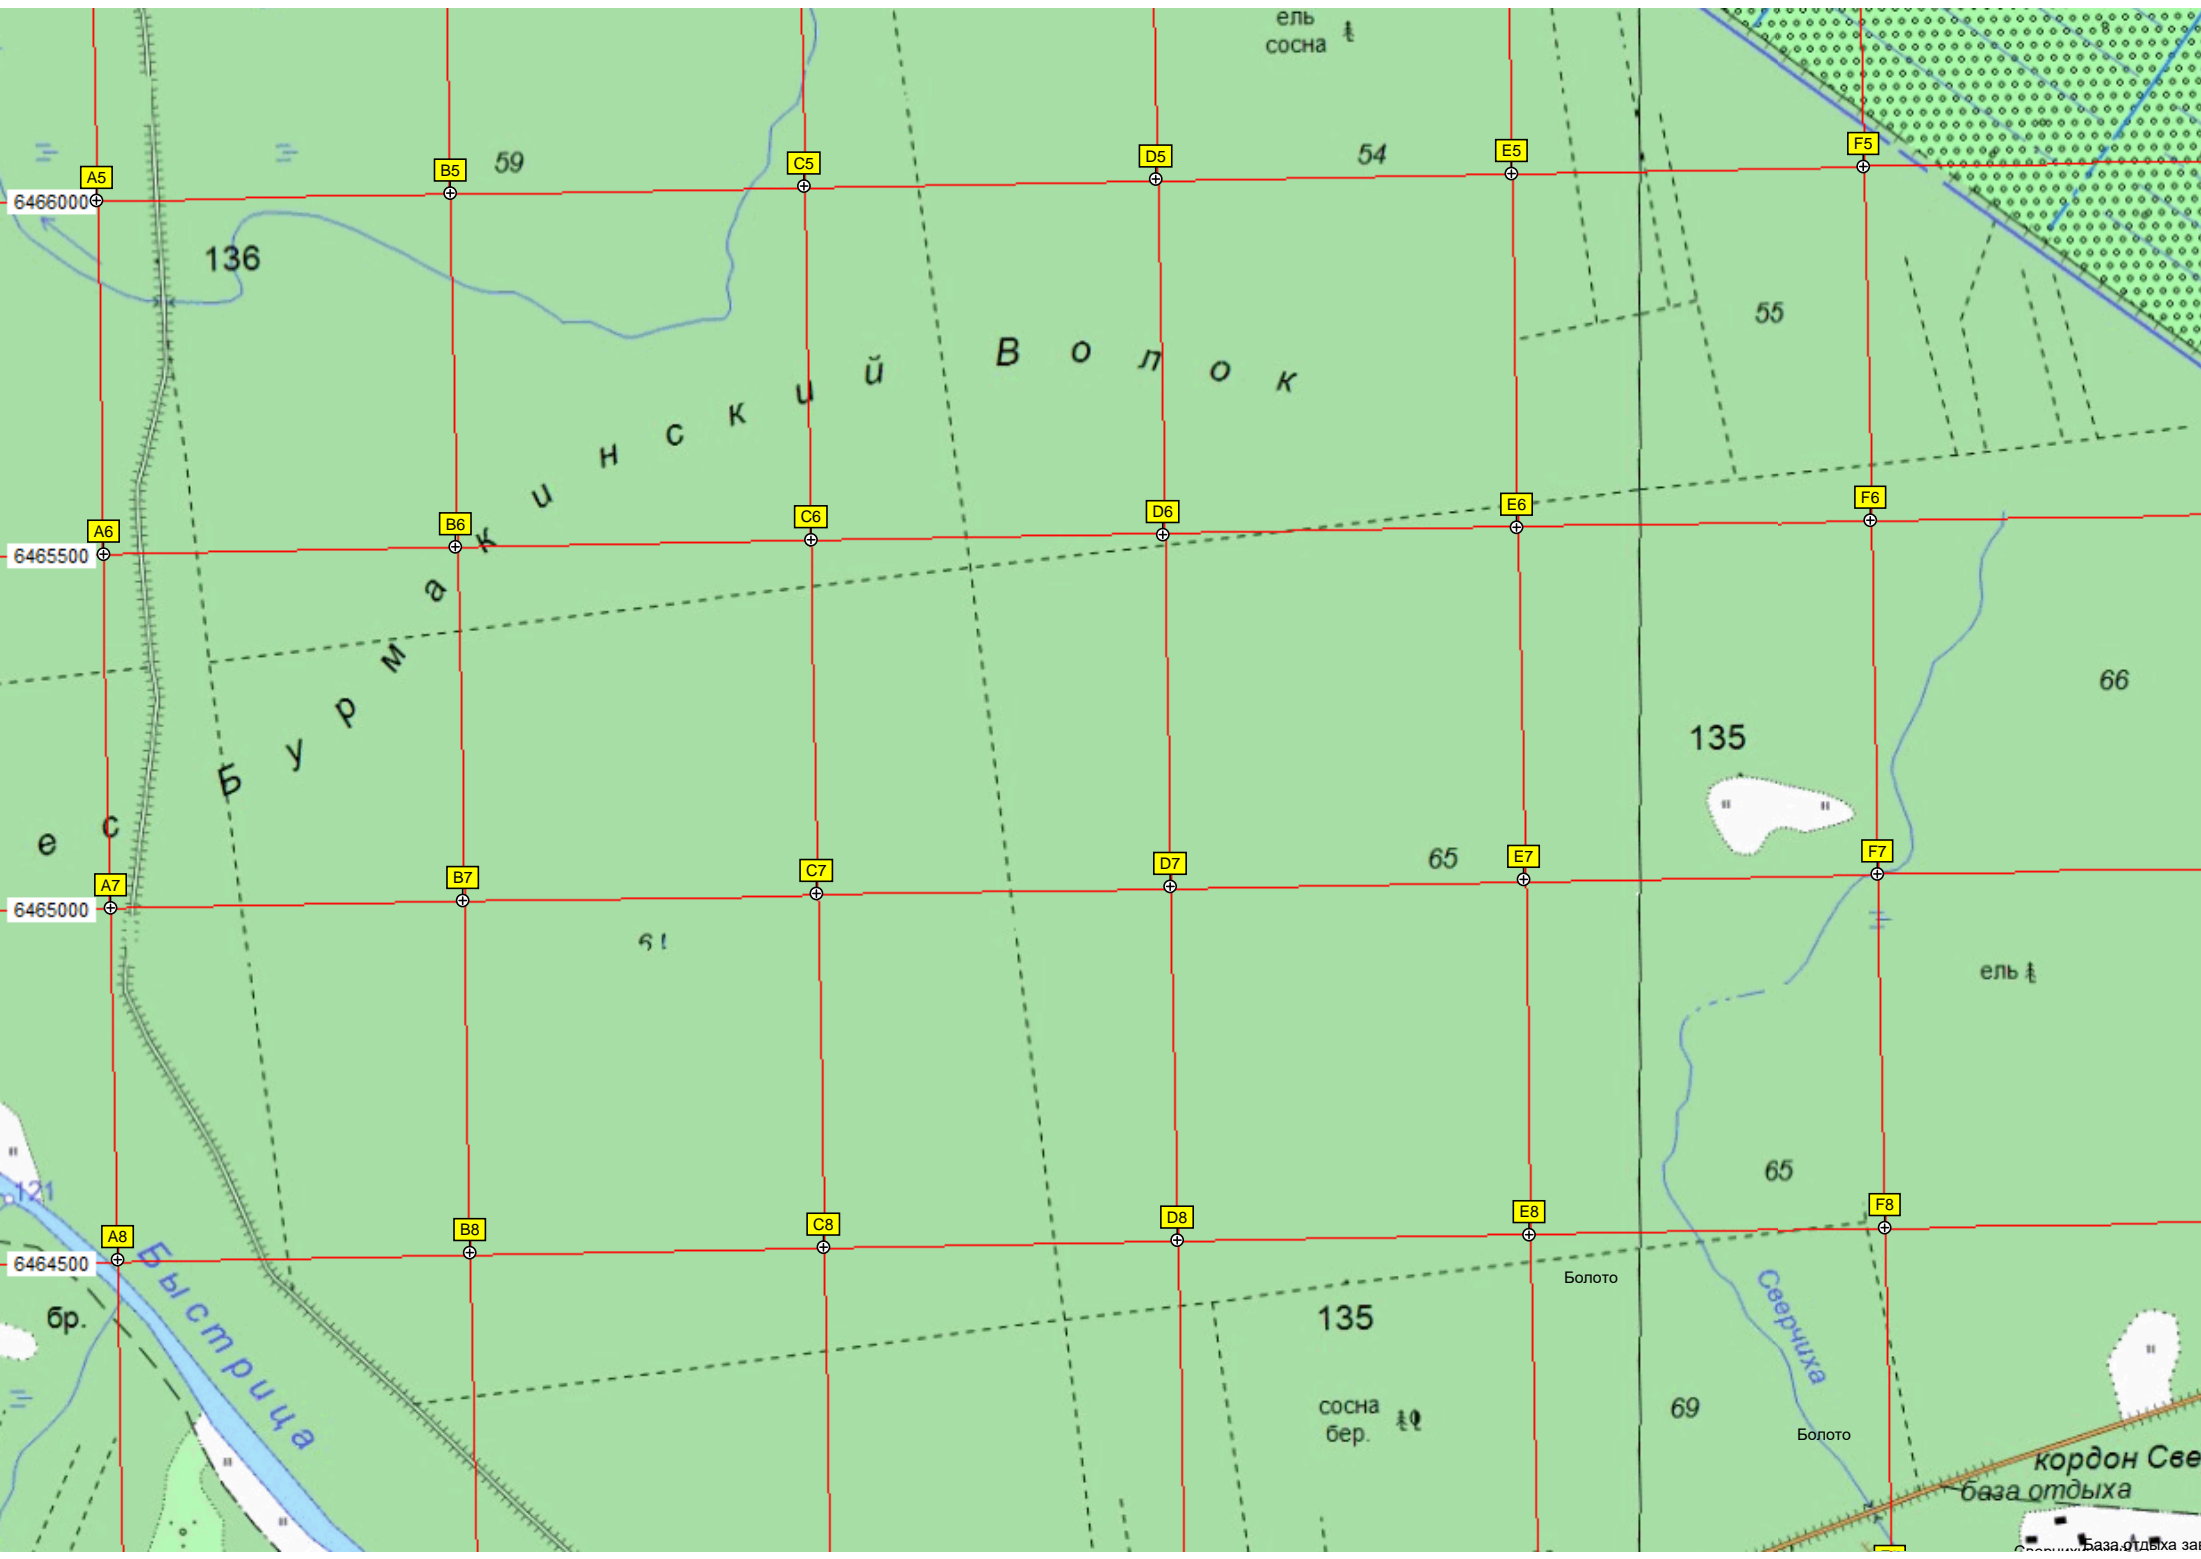

Бурмакино

Лесопильня

Вышка мобильной связи

Пилорама

орьяные поля

144

ель
сосна

64660000