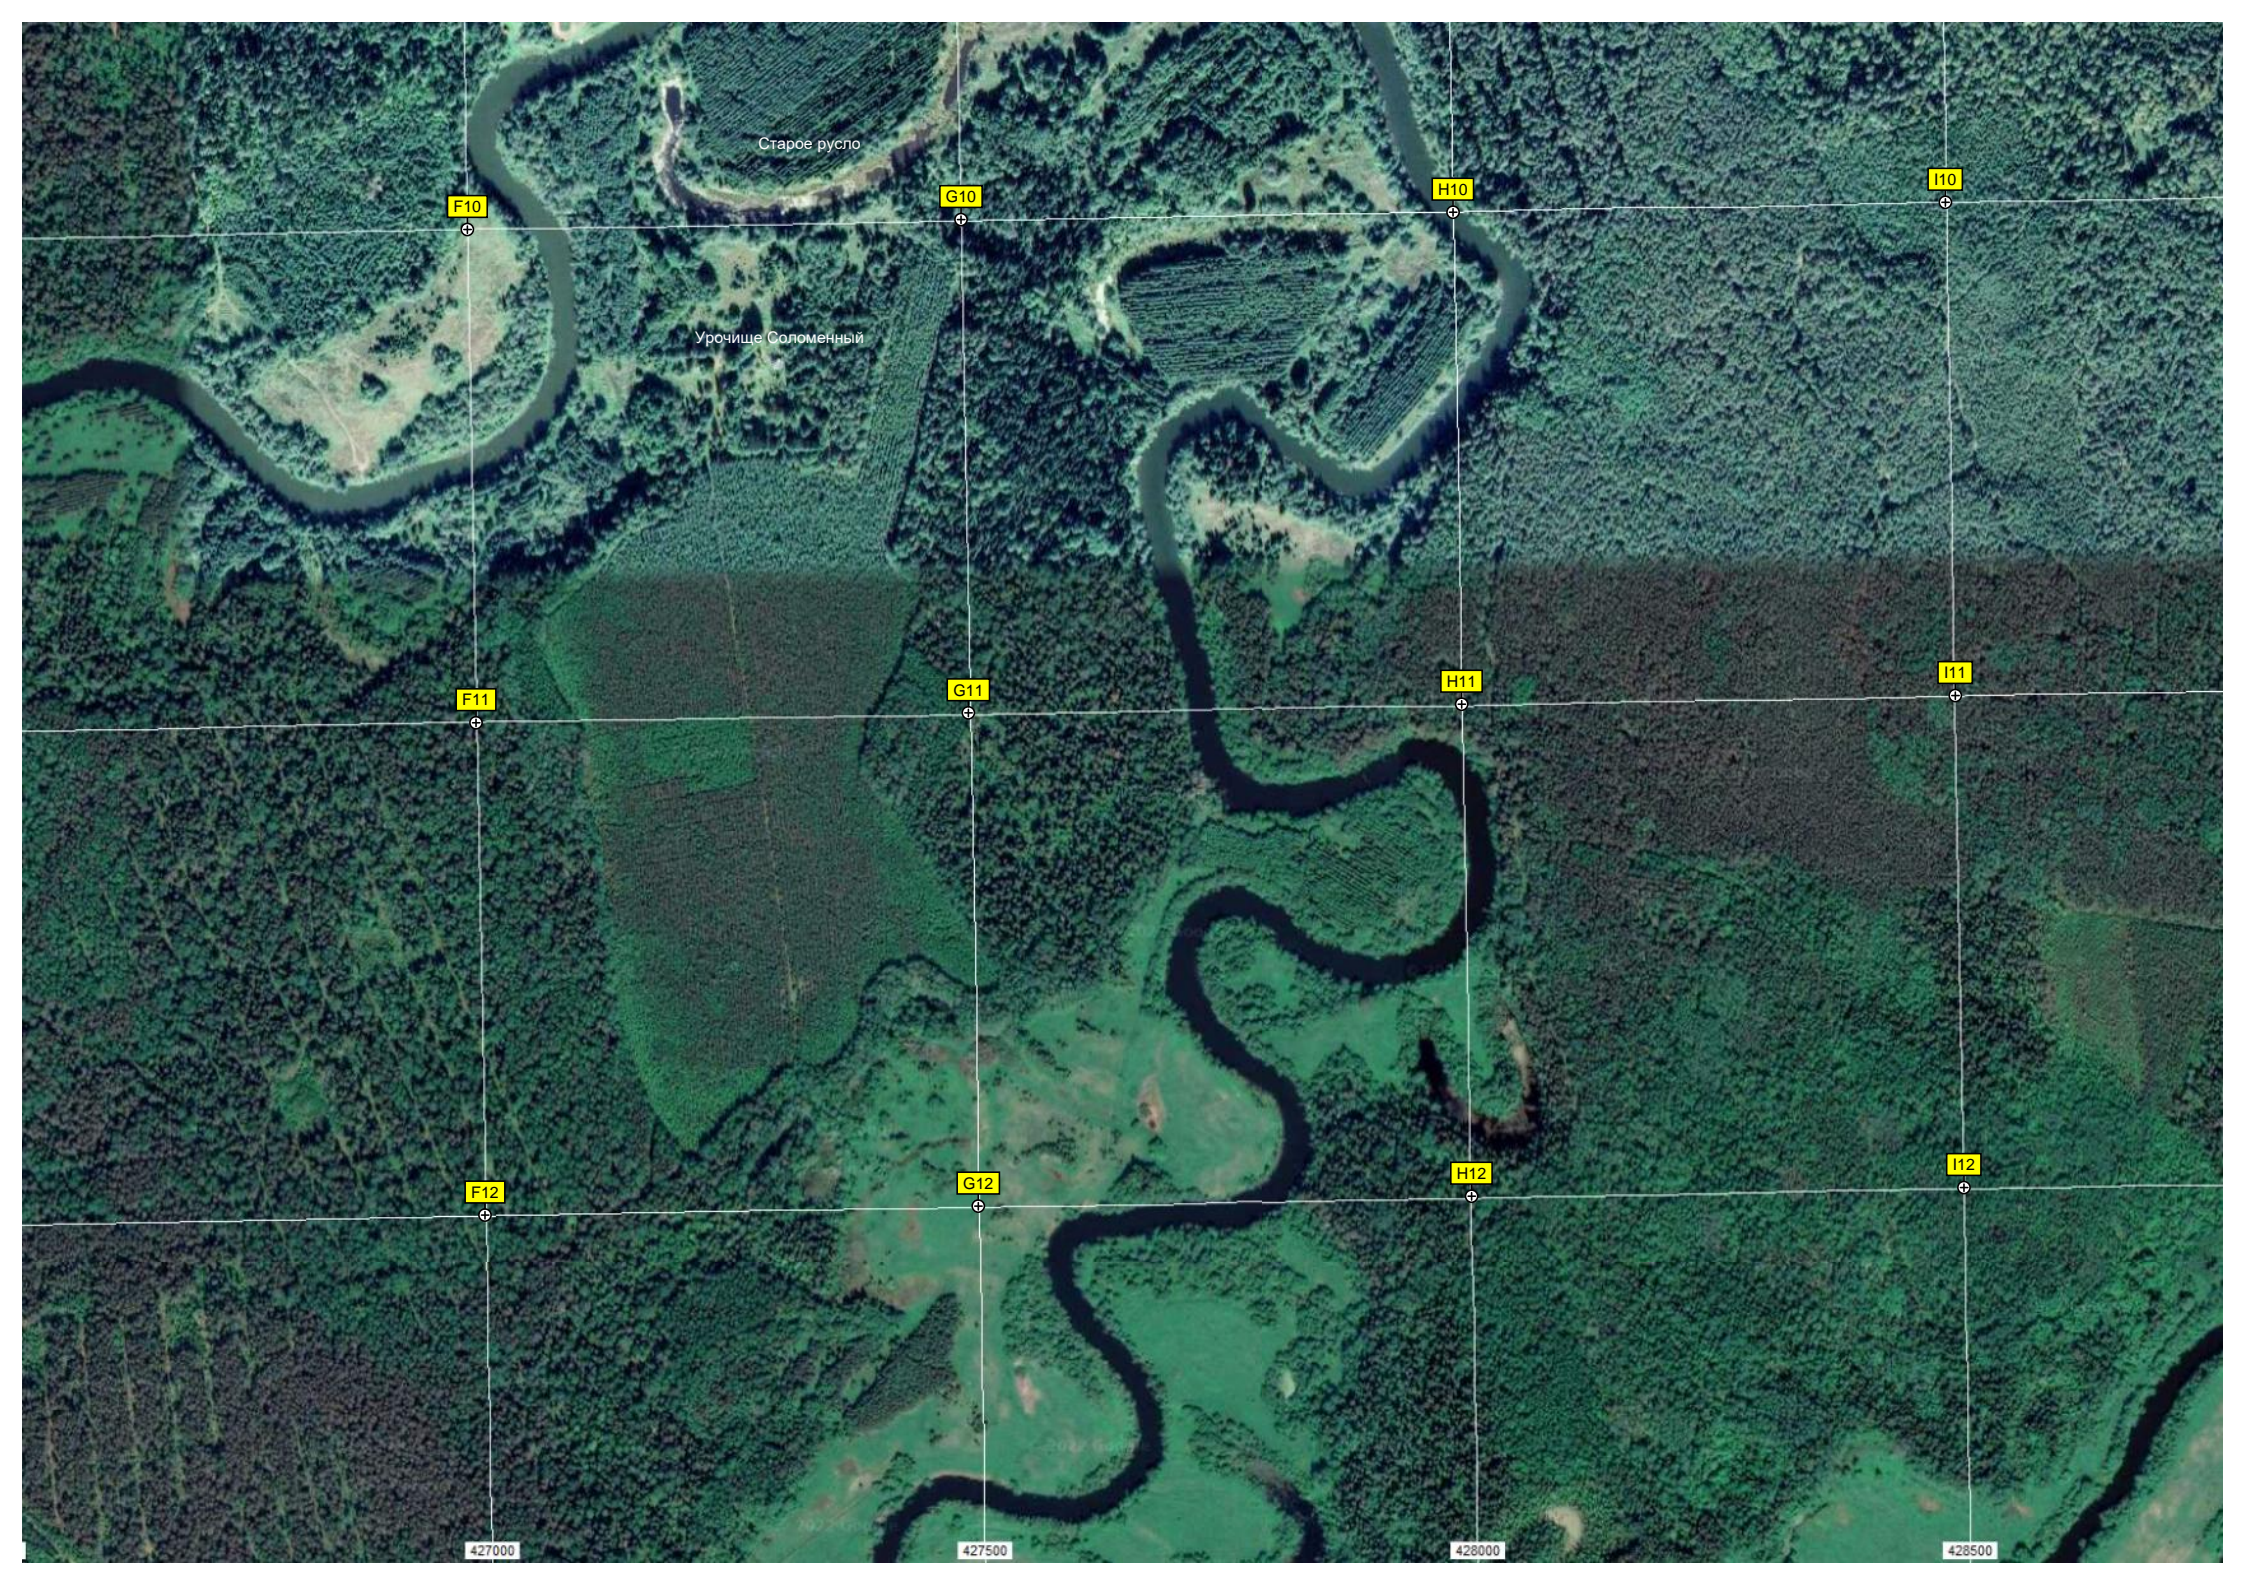

Санаторий "Вятские увалы"

424500

425000

425500

426000

426500

Старое русло

Урочище Соломенный