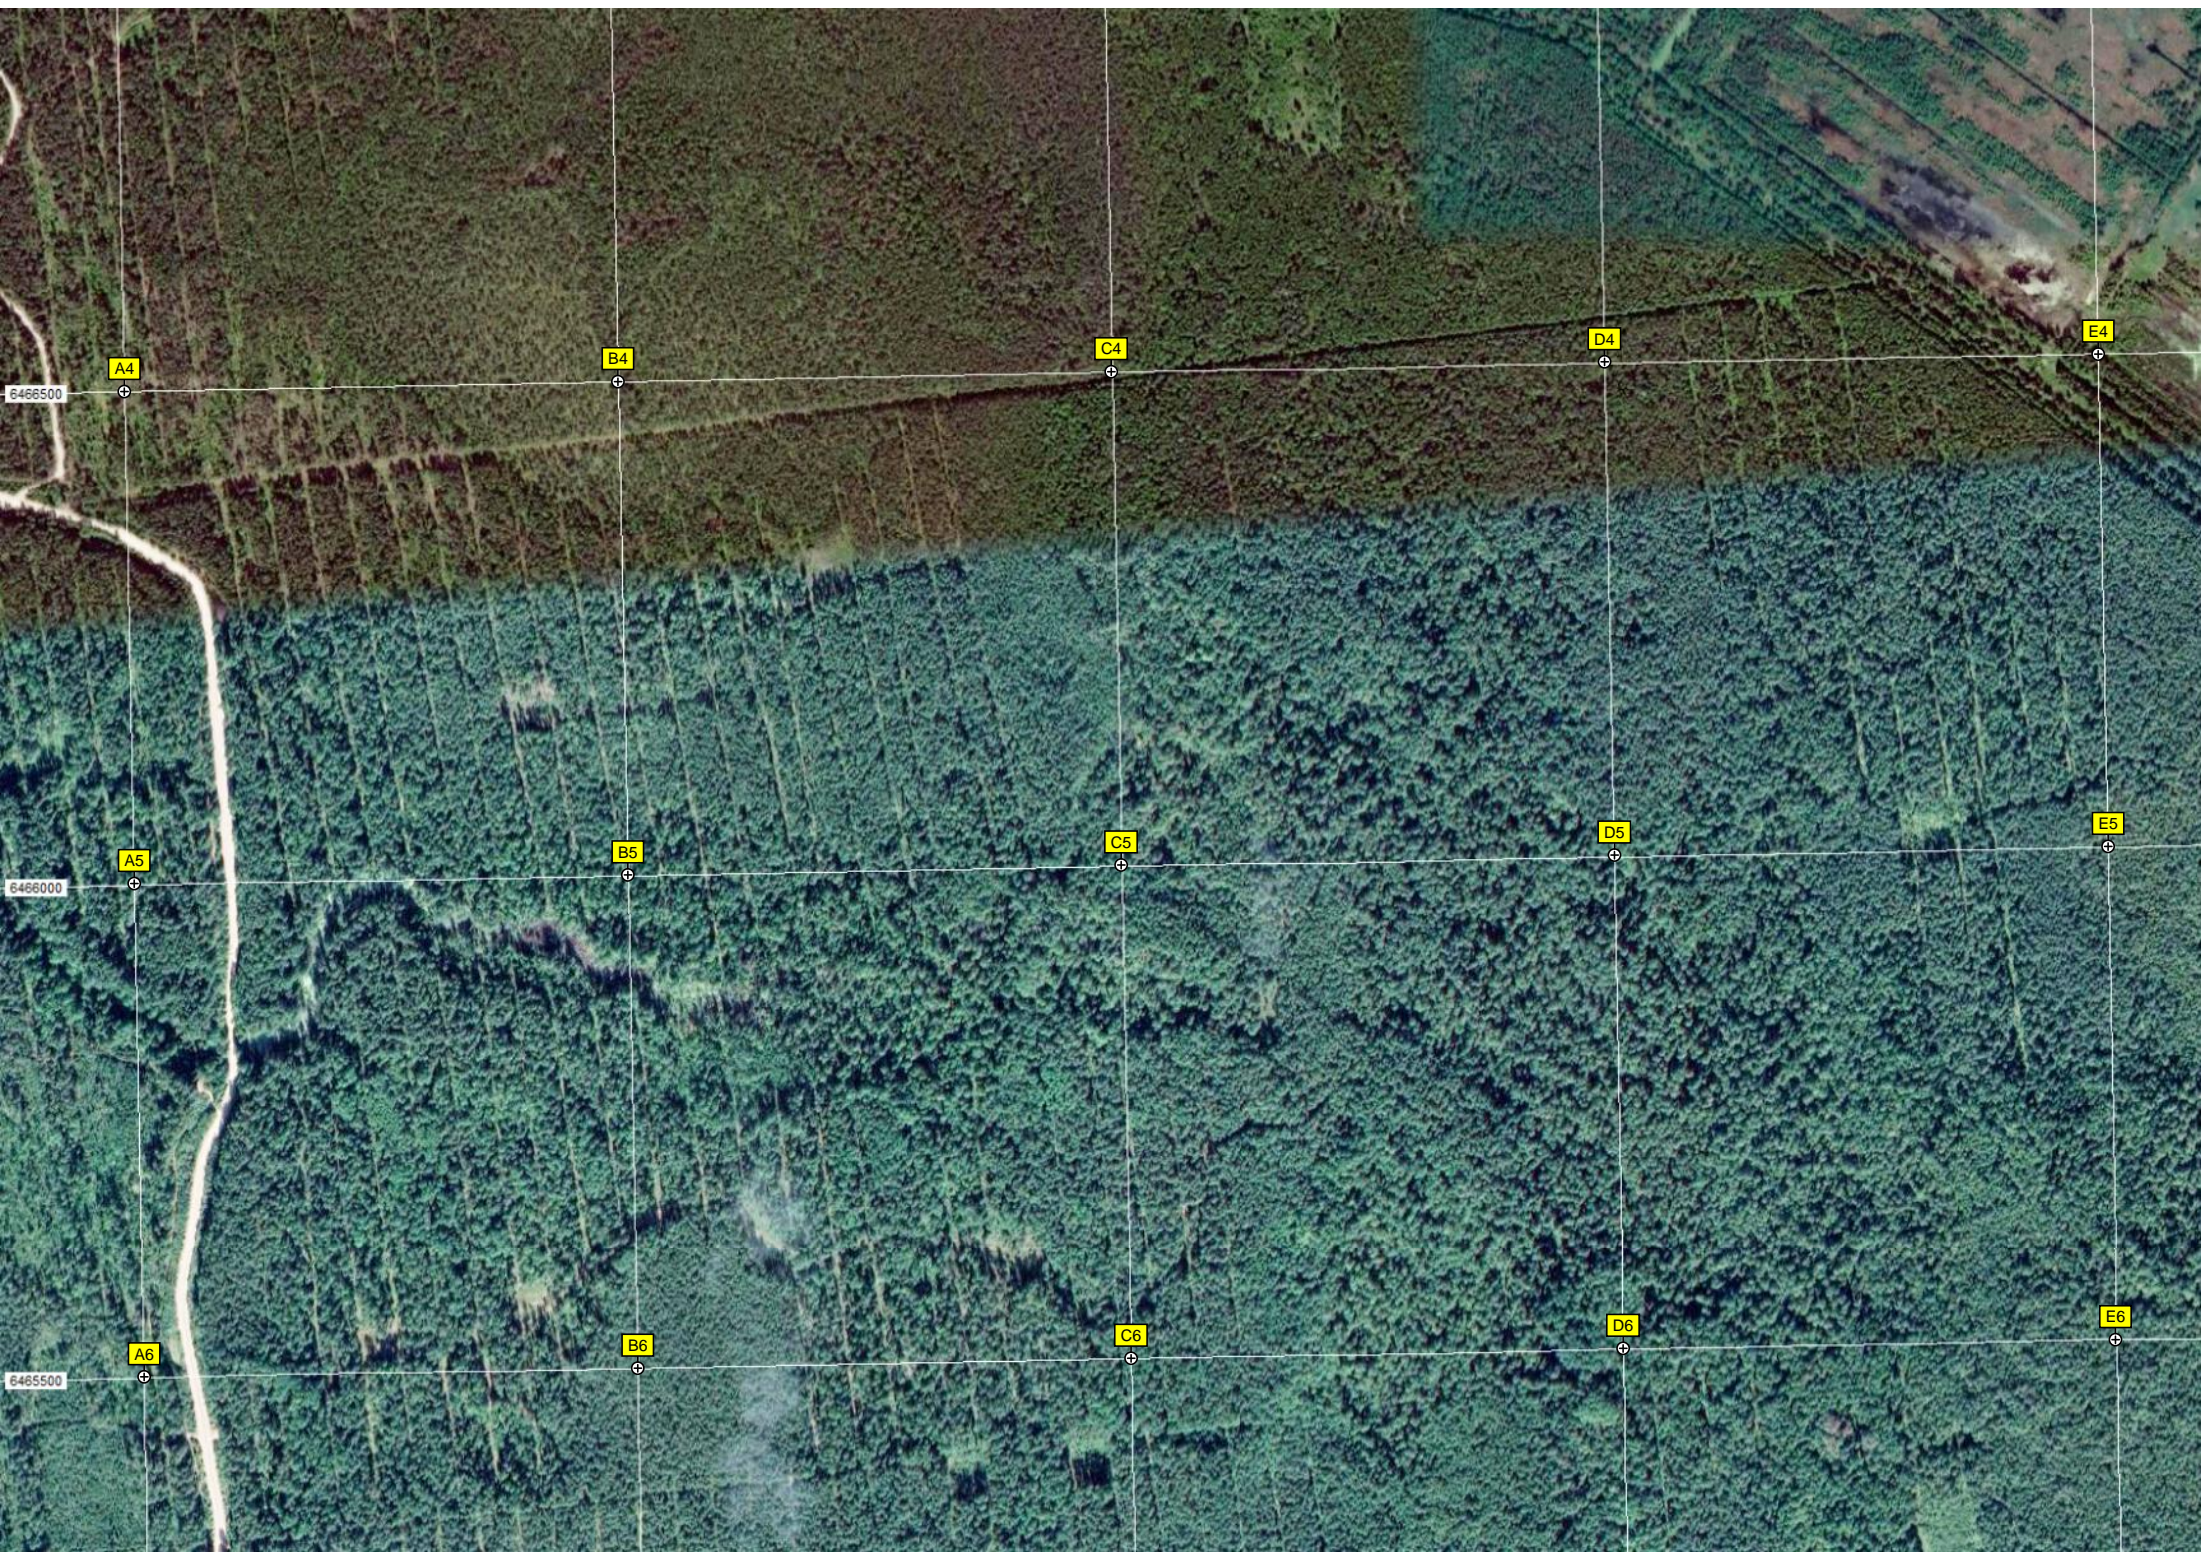

A4

B4

C4

D4

E4

6466500

A5

B5

C5

D5

E5

6466500

A6

B6

C6

D6

E6

6466500