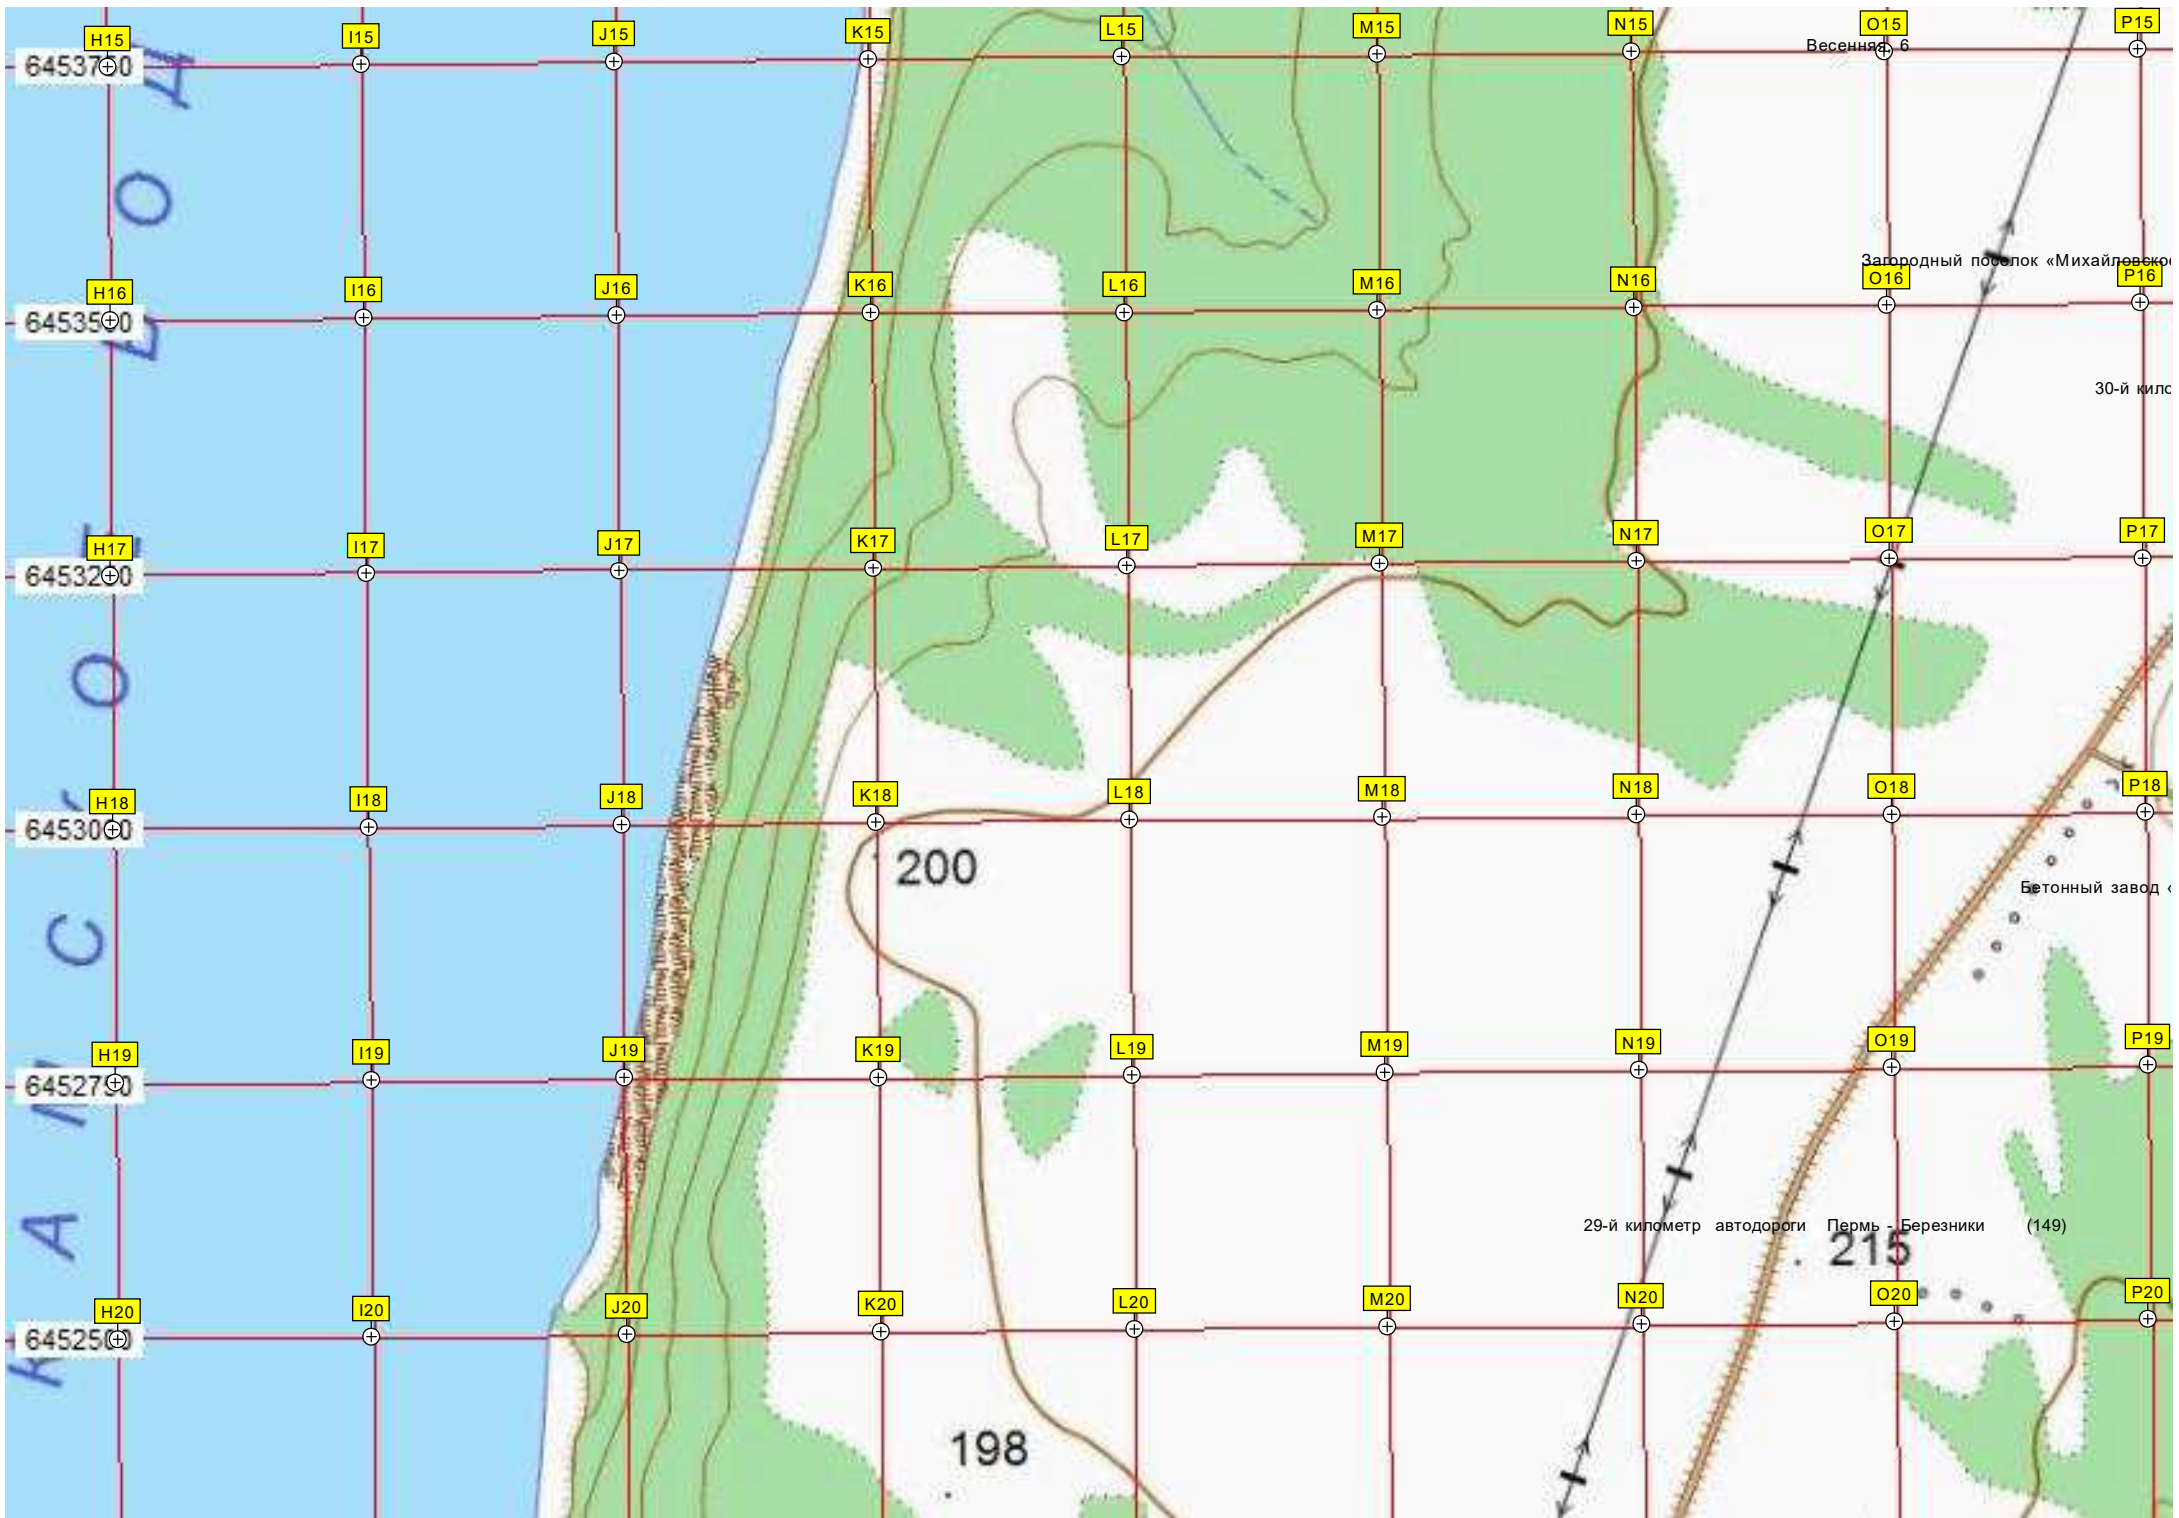

Пермский край, Добрянский р-н, Краснослудское с/п, ООО «совхоз Восходы» «у загона»

Бобки, участок 179

31 километр автодороги Пермь - Березники (147)

213

береза
ель

12

H15
64537

I15

M20

N20

O20

P20

200

198

215

29-й километр автодороги Пермь - Березники (149)

Загородный поселок «Михайловск»

30-й километр

Бетонный завод

Весенняя 6

КАМСКАЯ

Q15

R15

S15