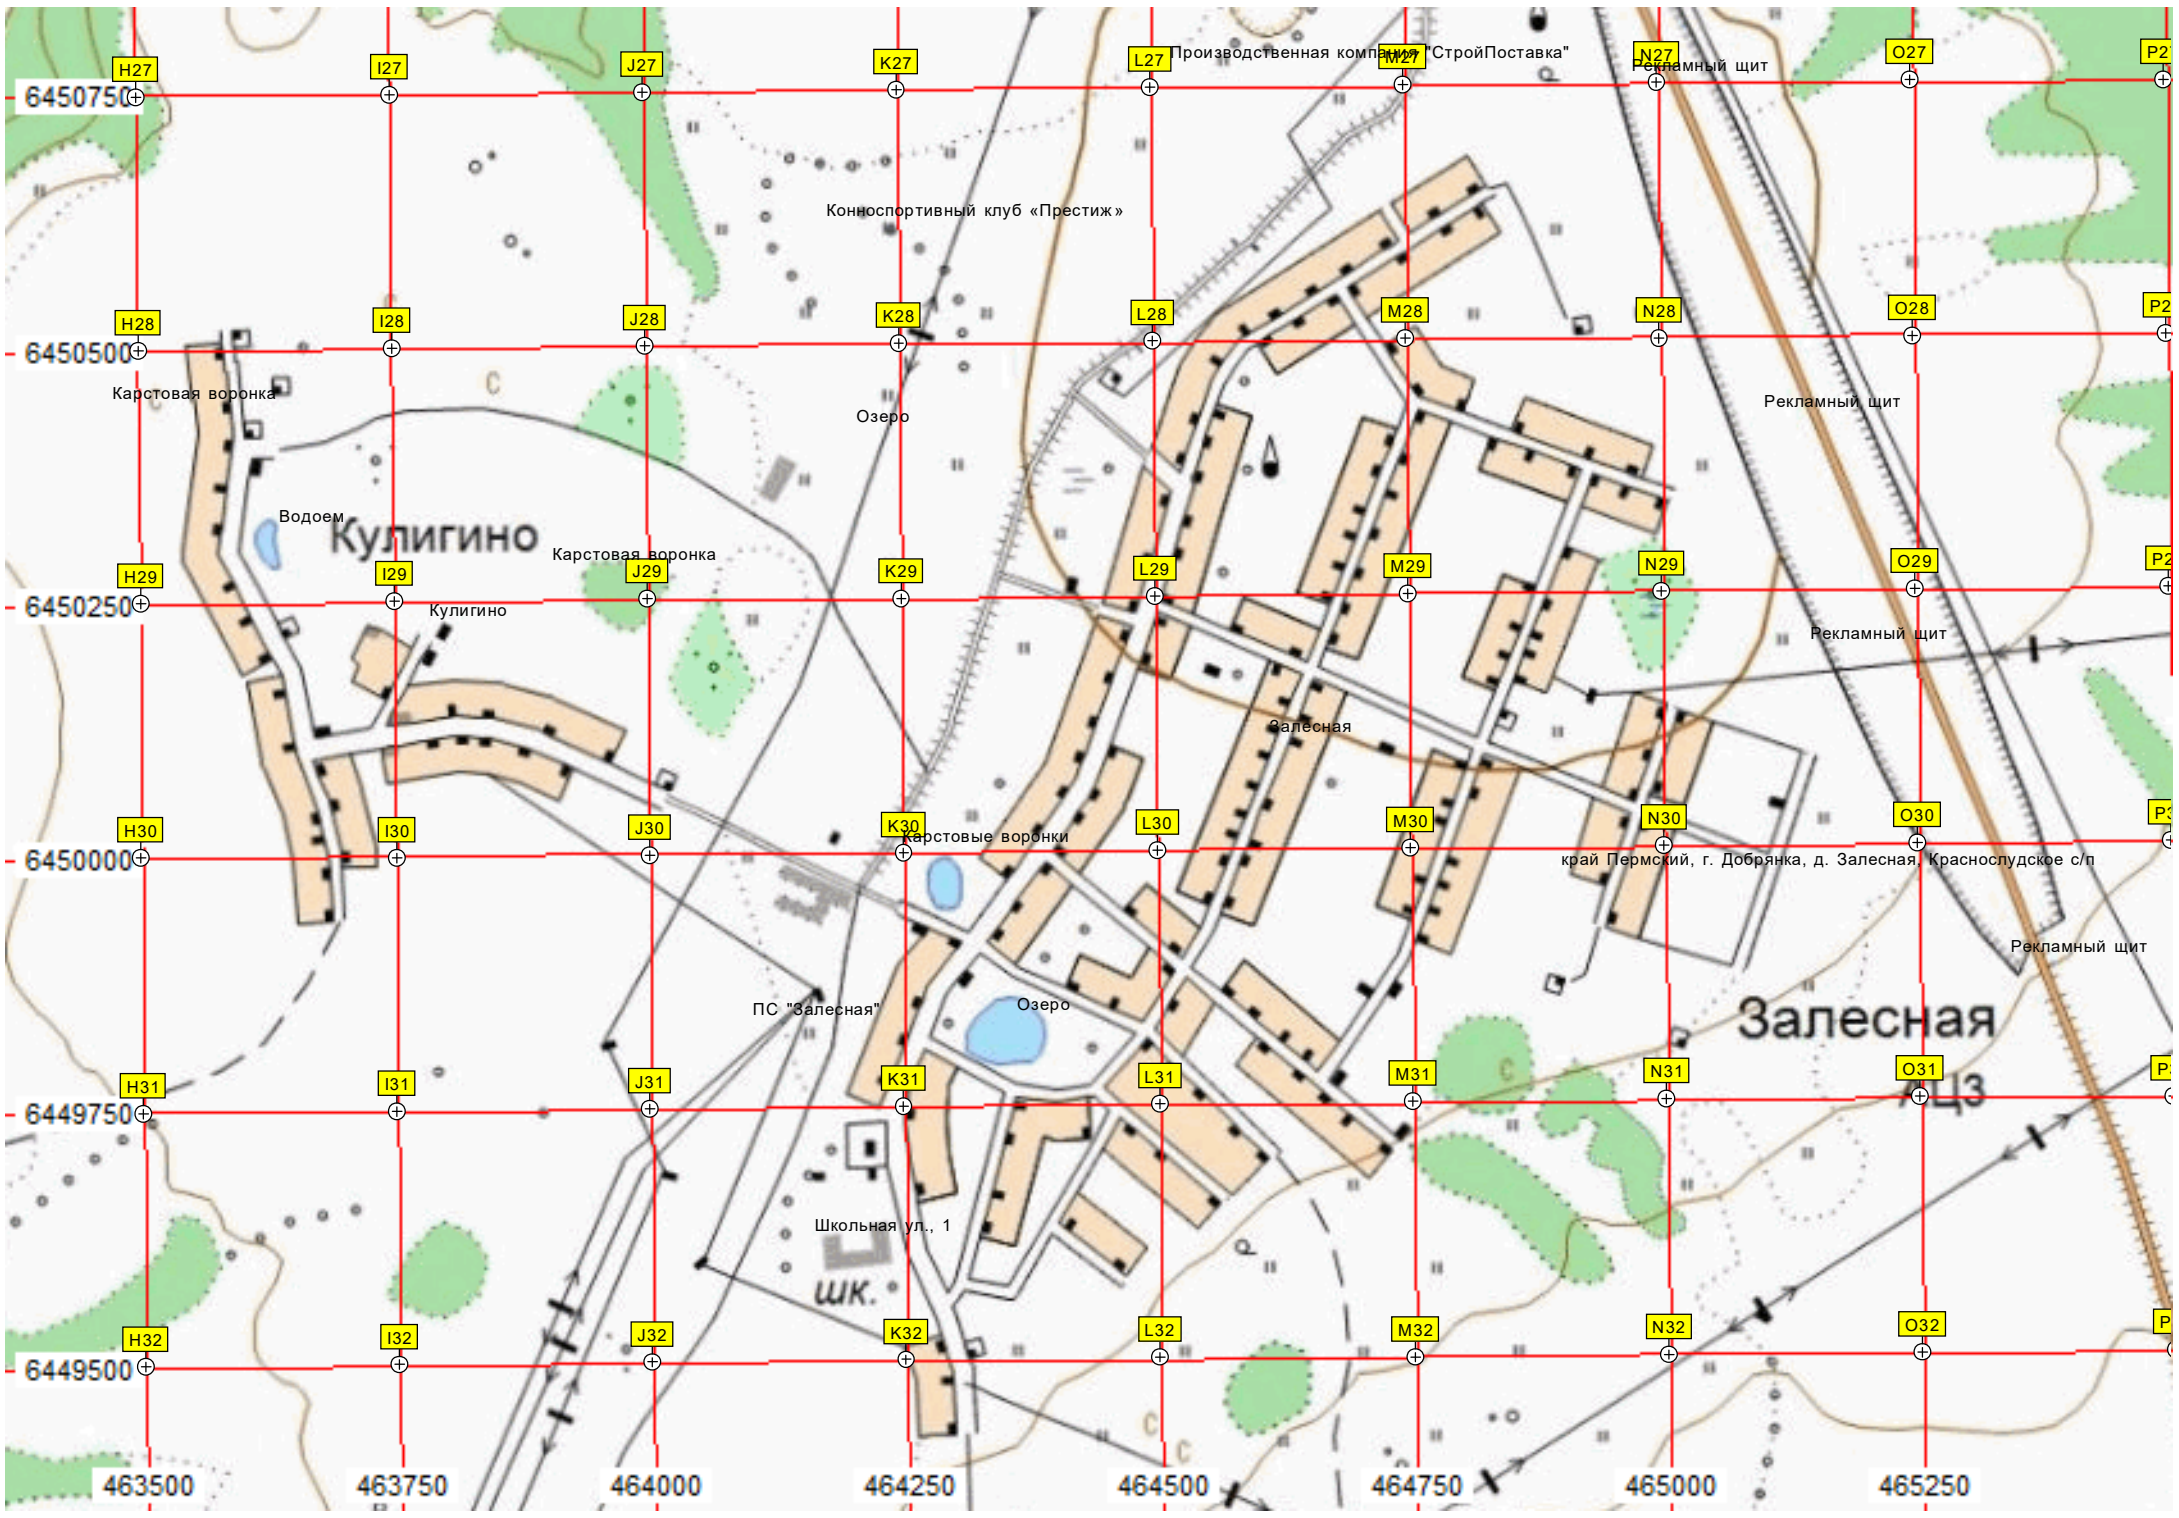

H27

I27

J27

K27

L27

M27

N27

O27

P27

H28

I28

J28

K28

L28

M28

N28

O28

P28

H29

I29

J29

K29

L29

M29

N29

O29

P29

H30

I30

J30

K30

L30

M30

N30

O30

P30

H31

I31

J31

K31

L31

M31

N31

O31

P31

H32

I32

J32

K32

L32

M32

N32

O32

P32

463500

463750

464000

464250

464500

464750

465000

465250

Карстовая воронка

Водоем
Кулигино

Карстовая воронка
Кулигино

Конноспортивный клуб «Престиж»

Озеро

Залесная

Карстовые воронки

ПС «Залесная»

Озеро

Школьная ул., 1
ШК.

Производственная компания «СтройПоставка»

Рекламный щит

Рекламный щит

Рекламный щит

край Пермский, г. Добрянка, д. Залесная, Краснослудское с/п

Рекламный щит

Залесная