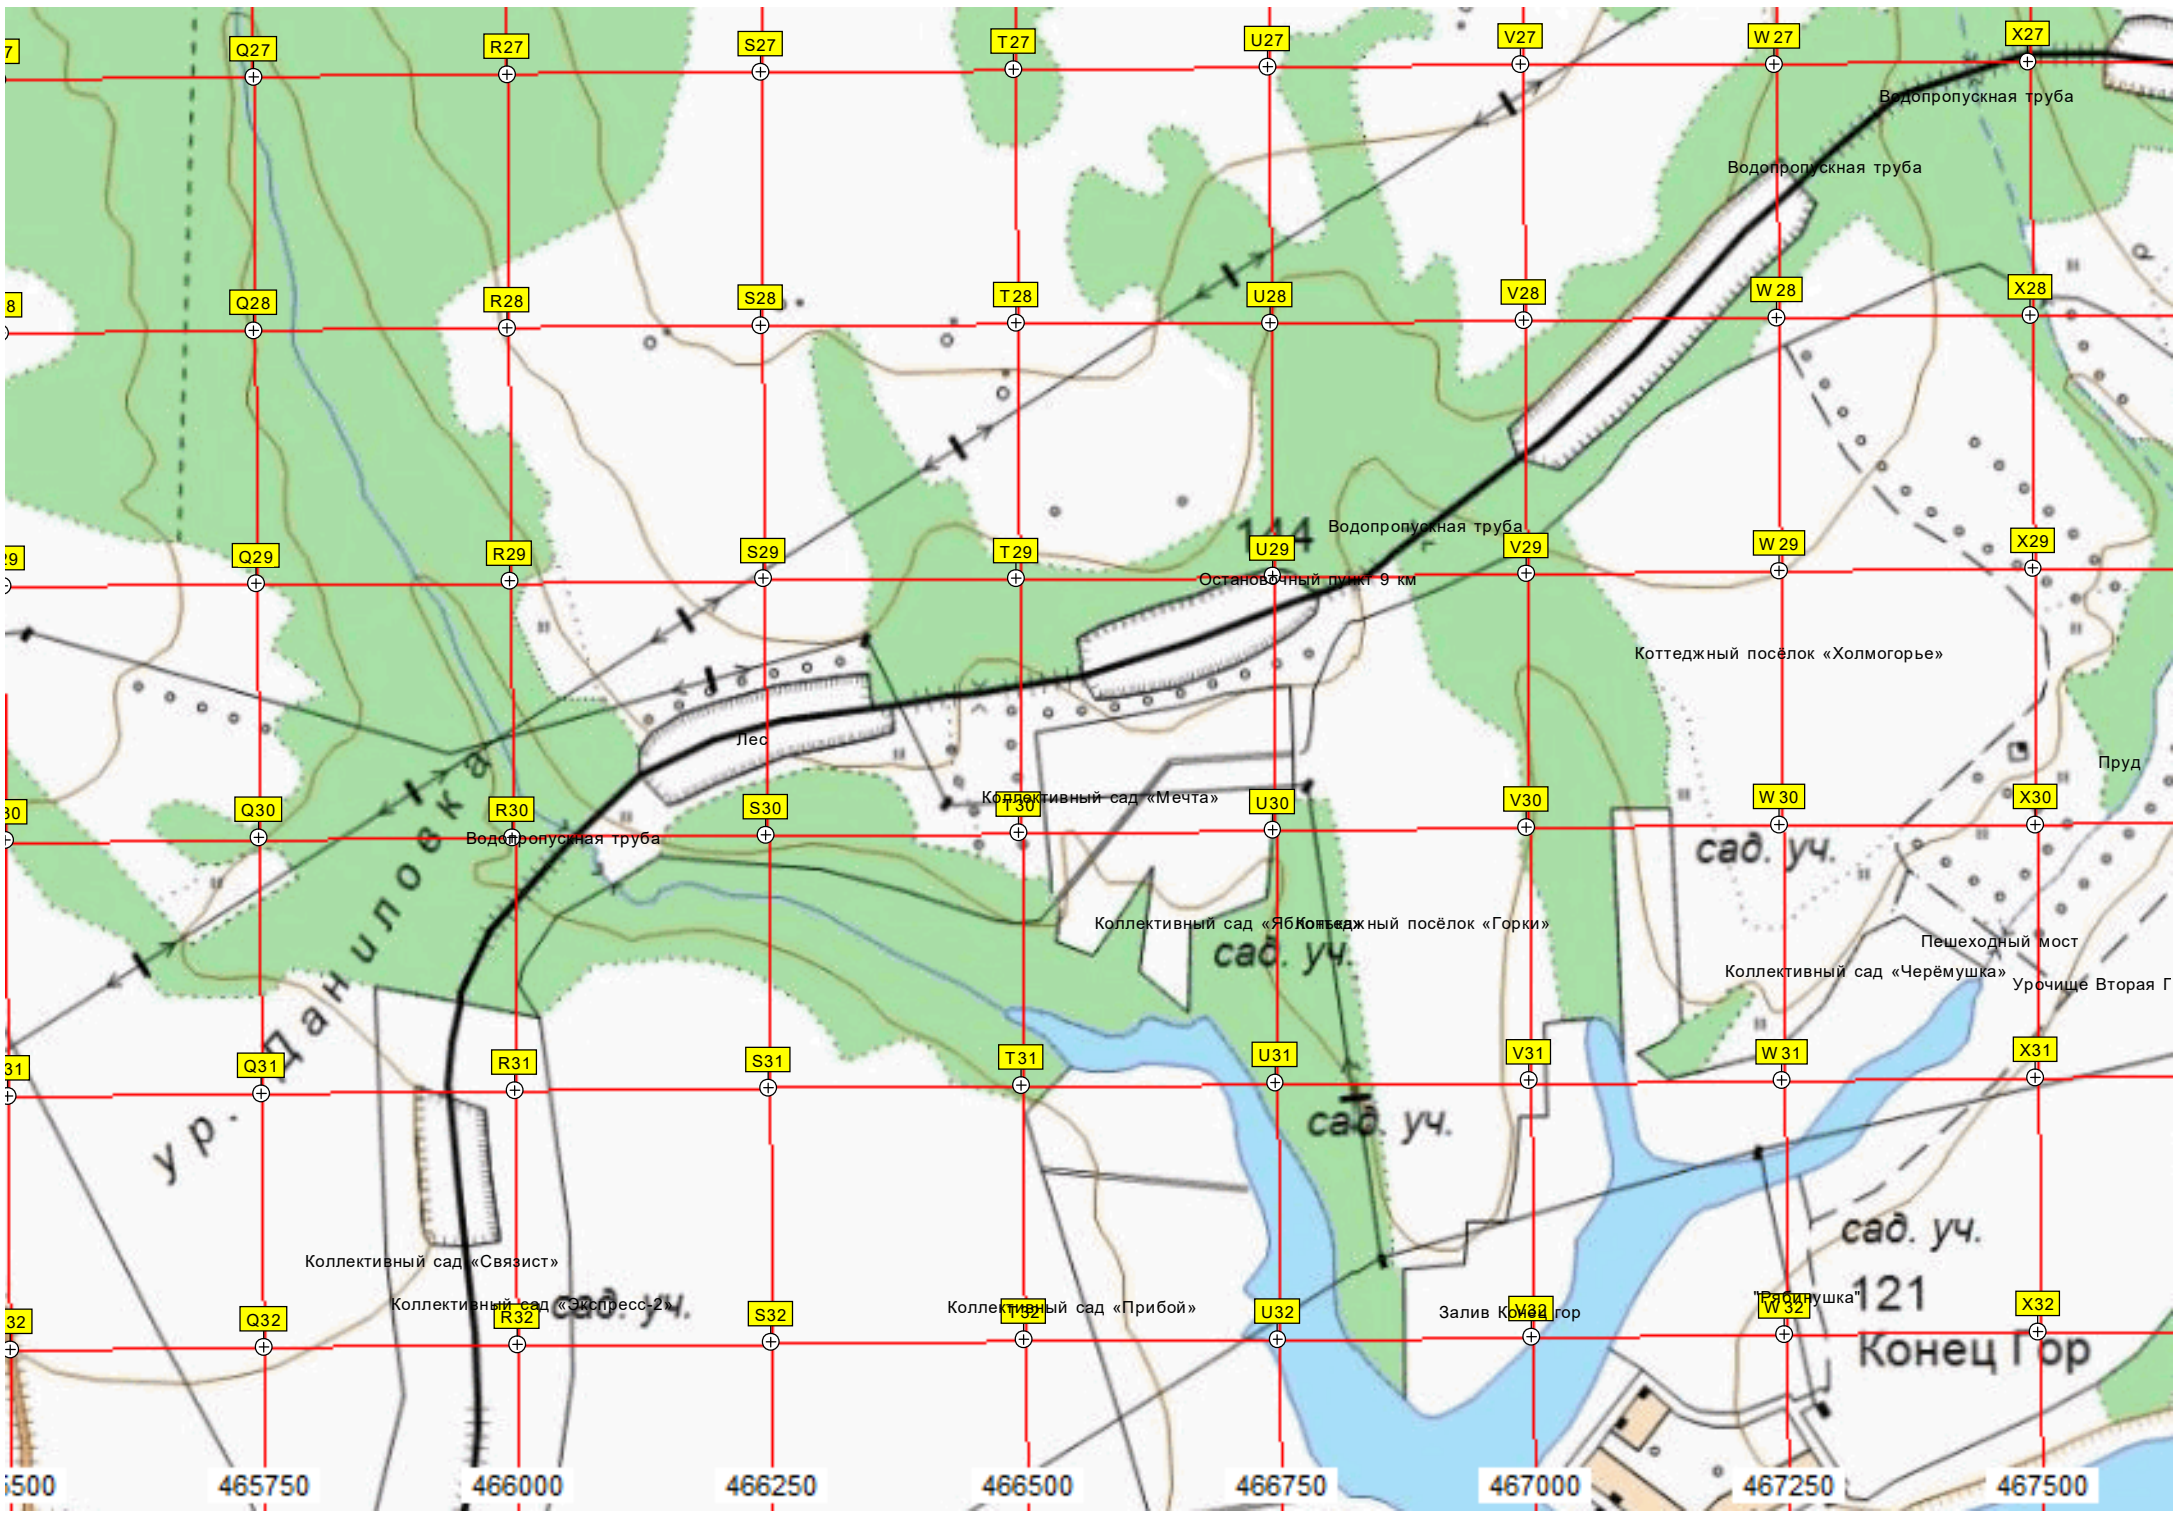

46500 465750 466000 466250 466500 466750 467000 467250 467500