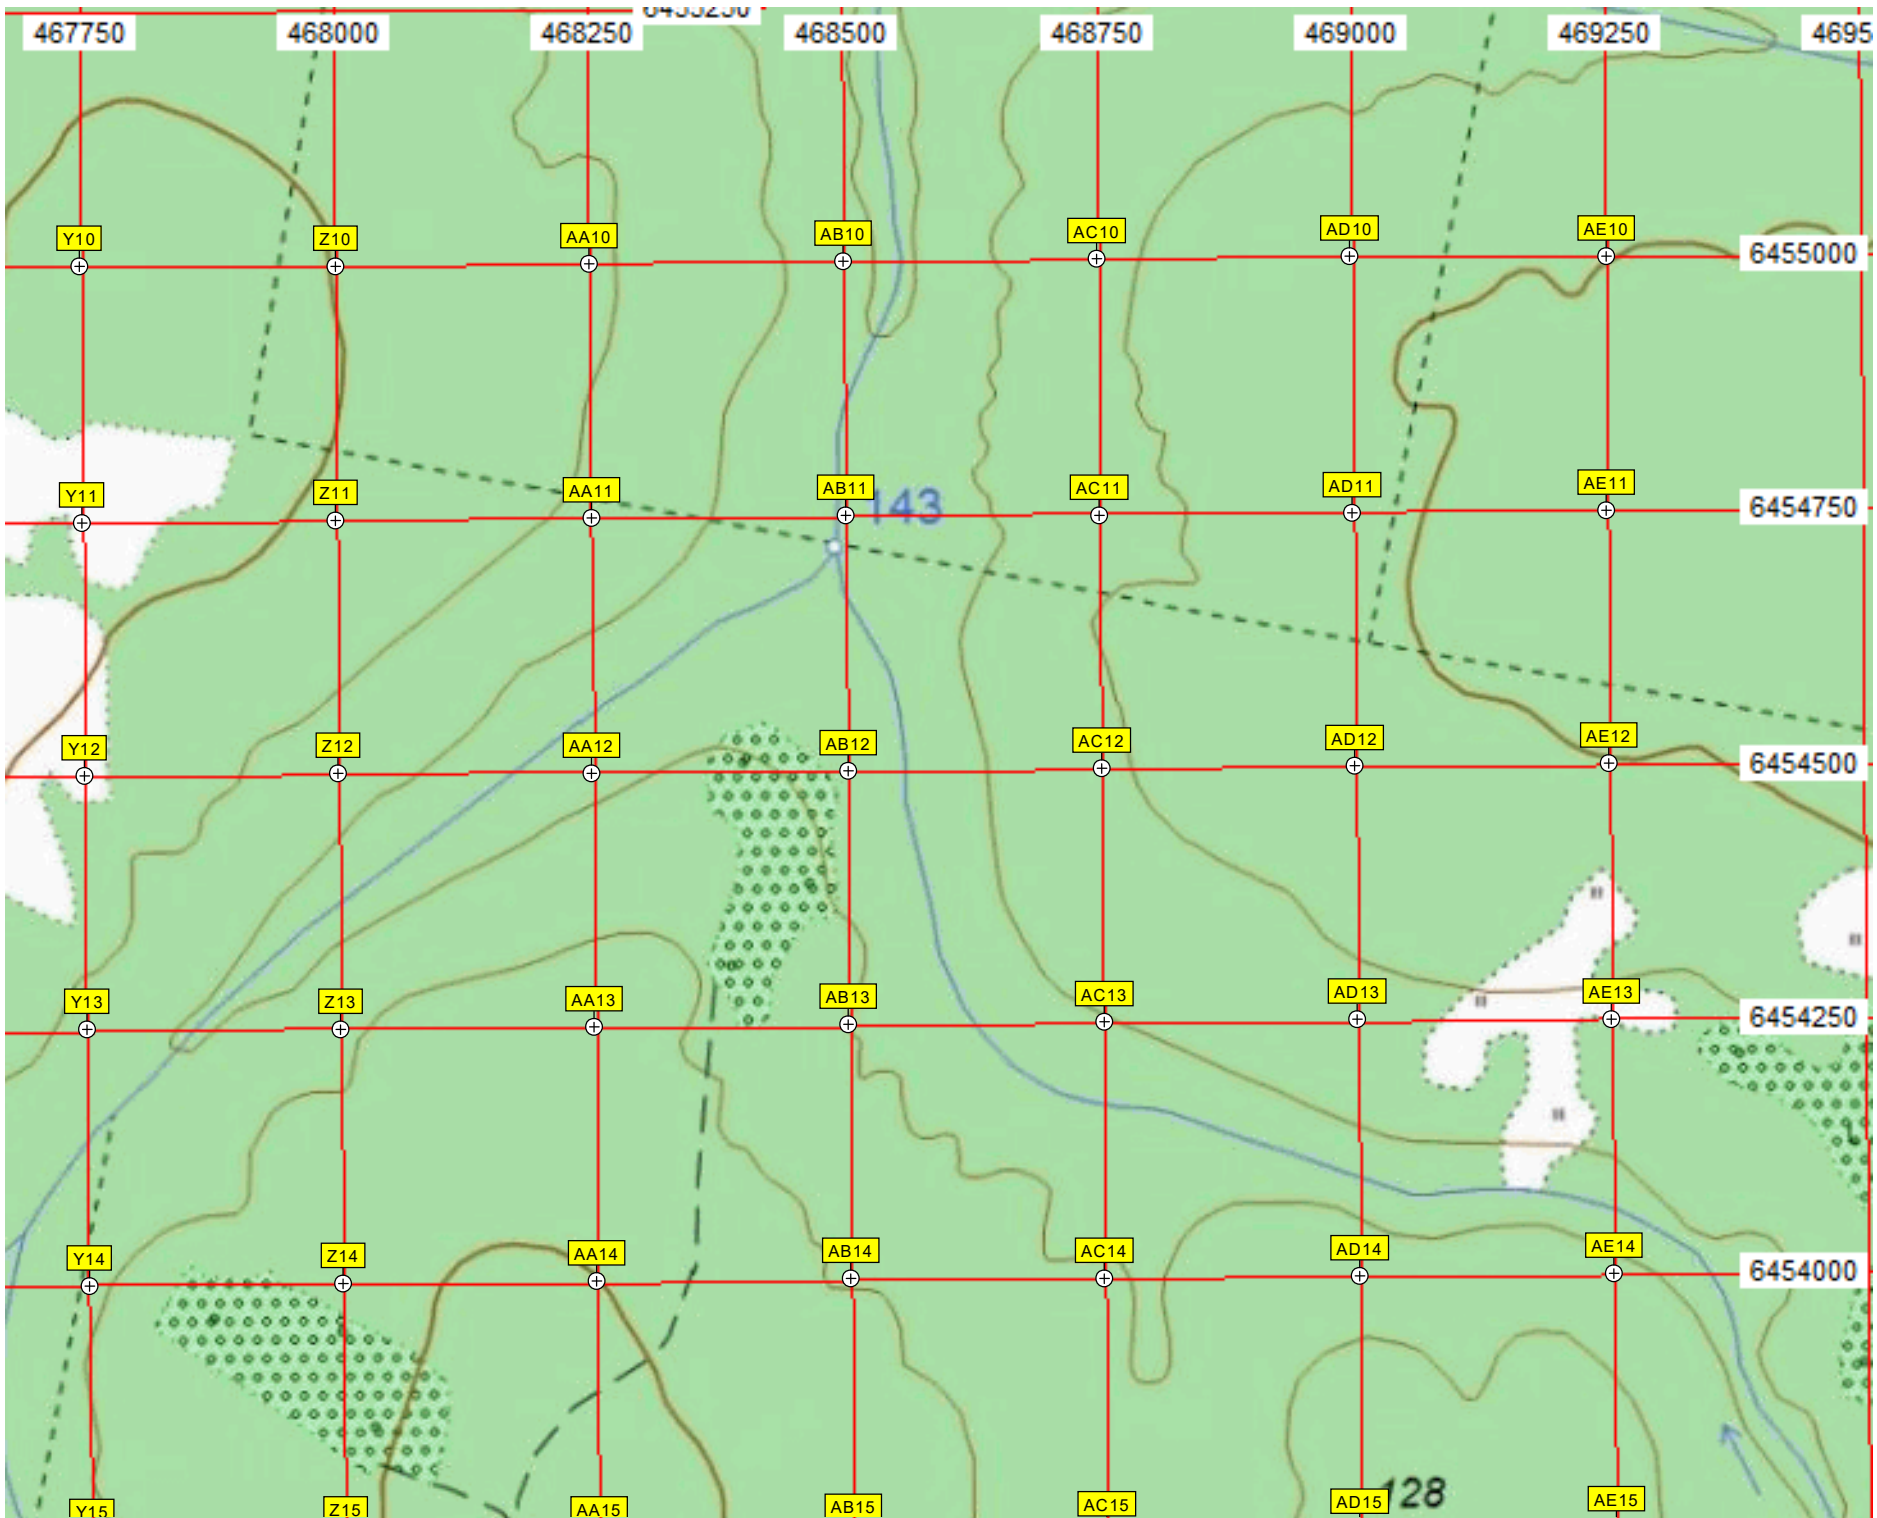

Пермский край, Добрянский р-н, Краснослудское с/п, ООО «совхоз Восходы» «у загона»

Бобки, участок 179

31 километр автодороги Пермь - Березники (147)

213

береза
ель

12

H15
64537

I15

M20

N20

O20

P20

200

198

215

29-й километр автодороги Пермь - Березники (149)

Загородный поселок «Михайловск»

30-й километр

Бетонный завод

Весенняя 6

КАМСКАЯ

Q15

R15

S15