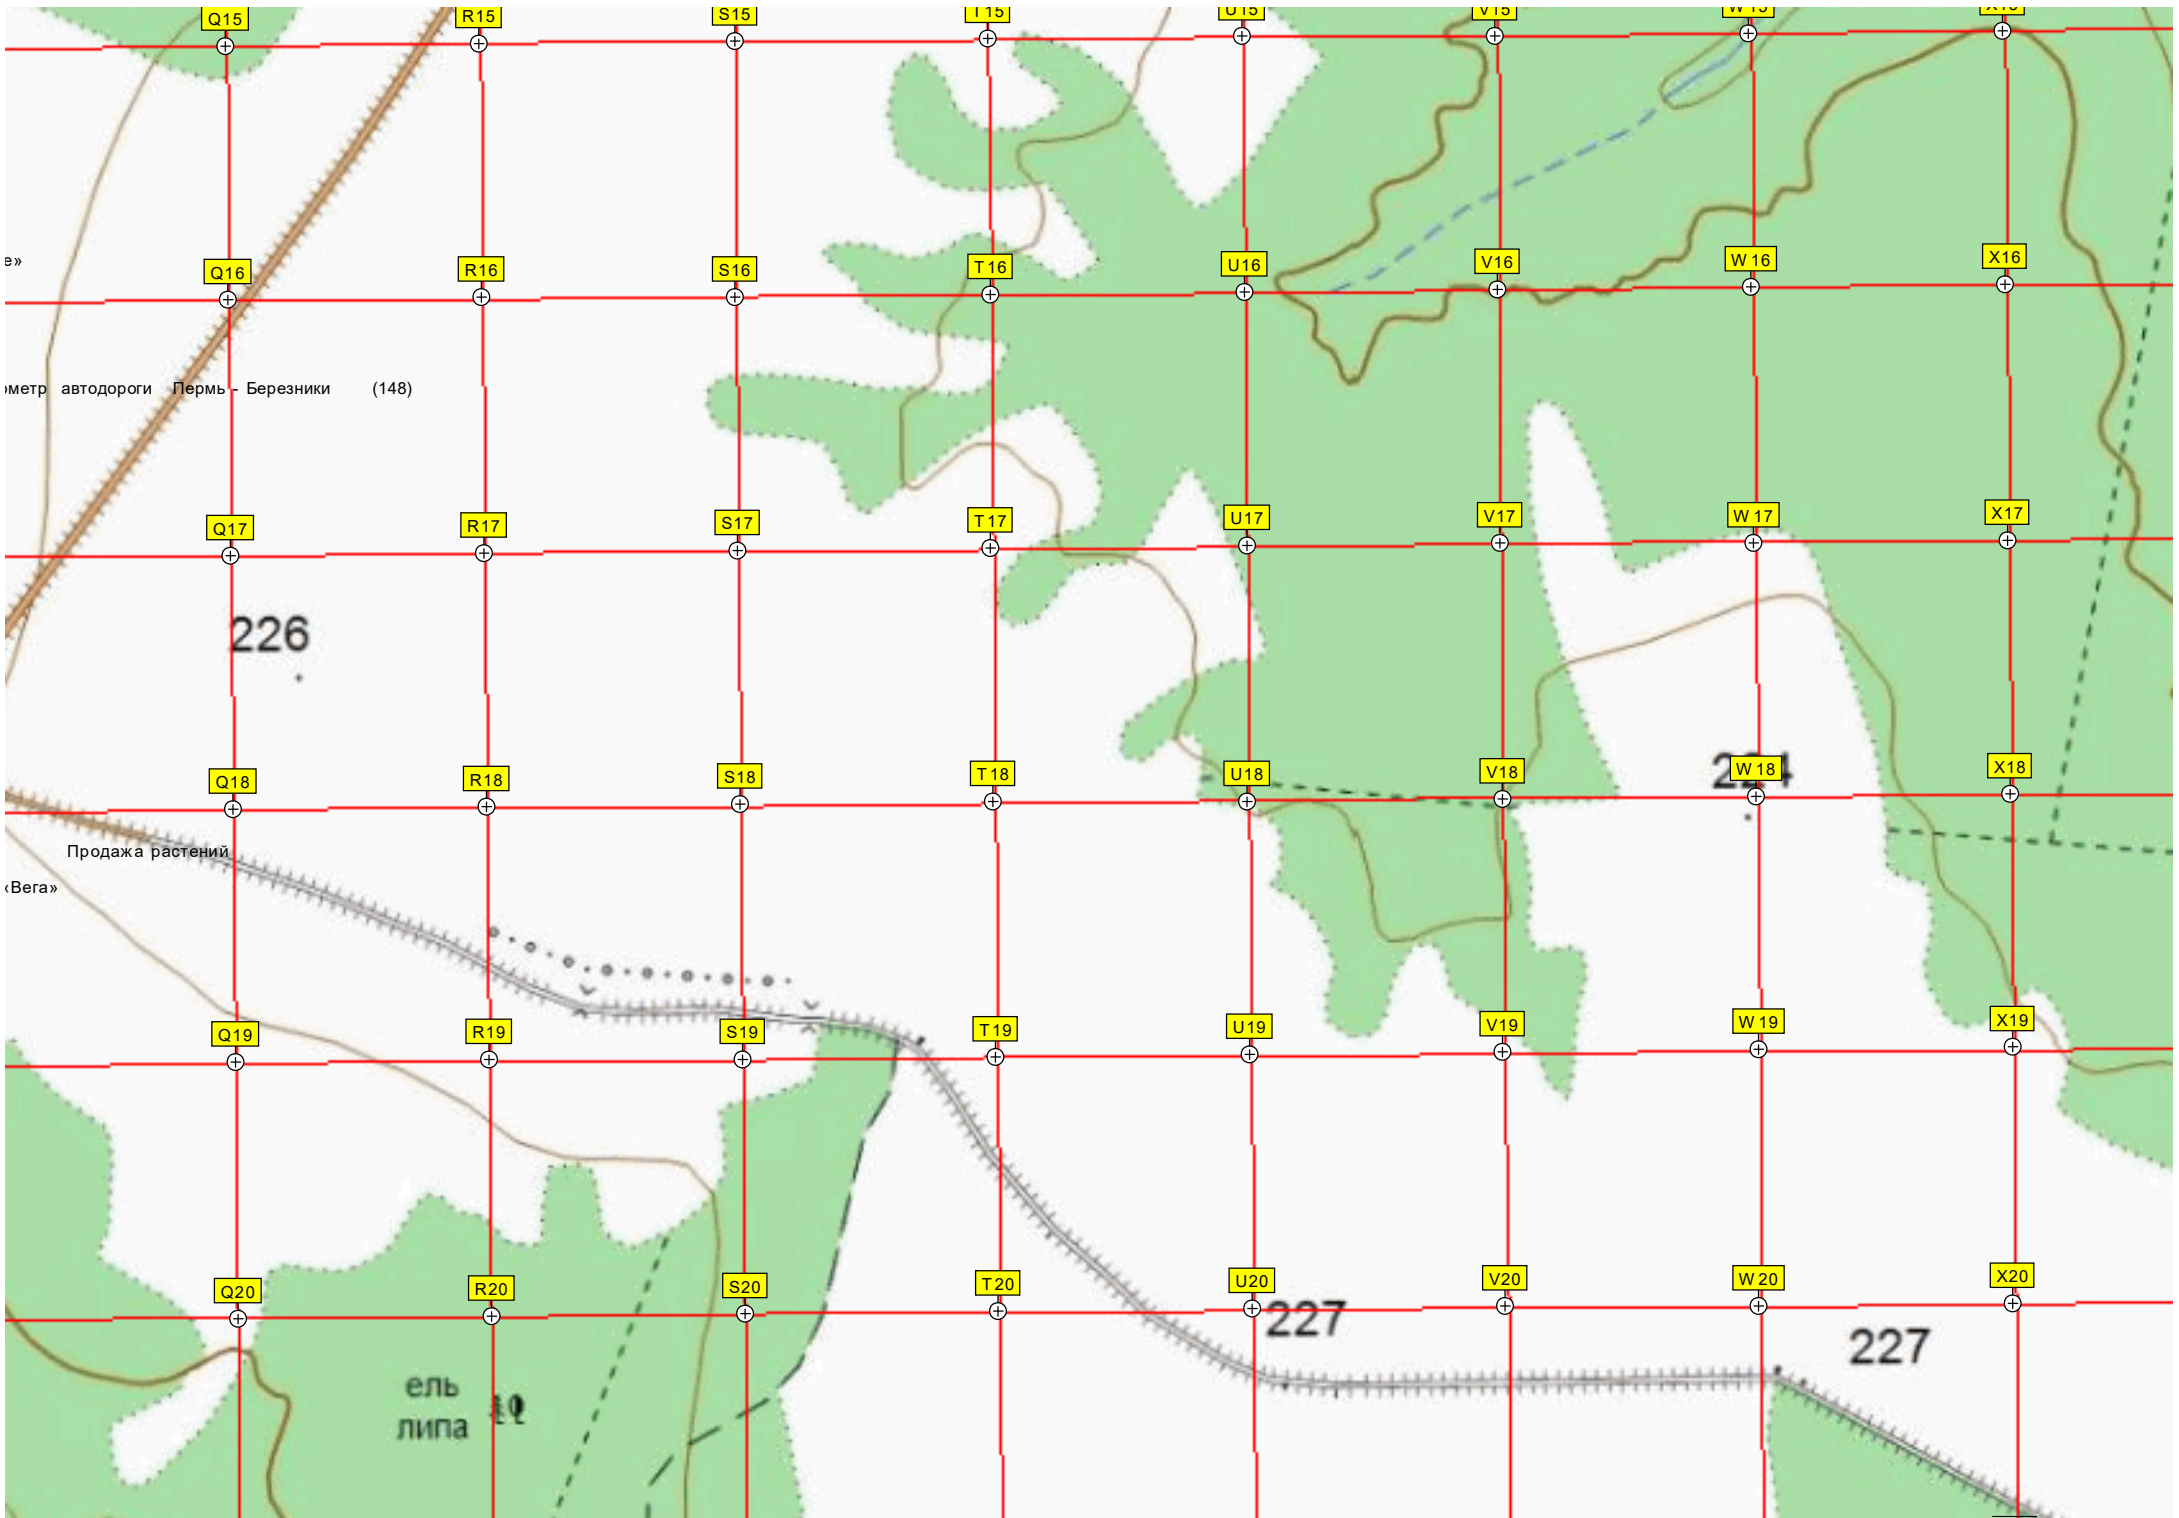

M20

N20

O20

P20

200

198

215

29-й километр автодороги Пермь - Березники (149)

Загородный поселок «Михайловск»

30-й километр

Бетонный завод

Весенняя 6

КАМСКАЯ

Q15

R15

S15