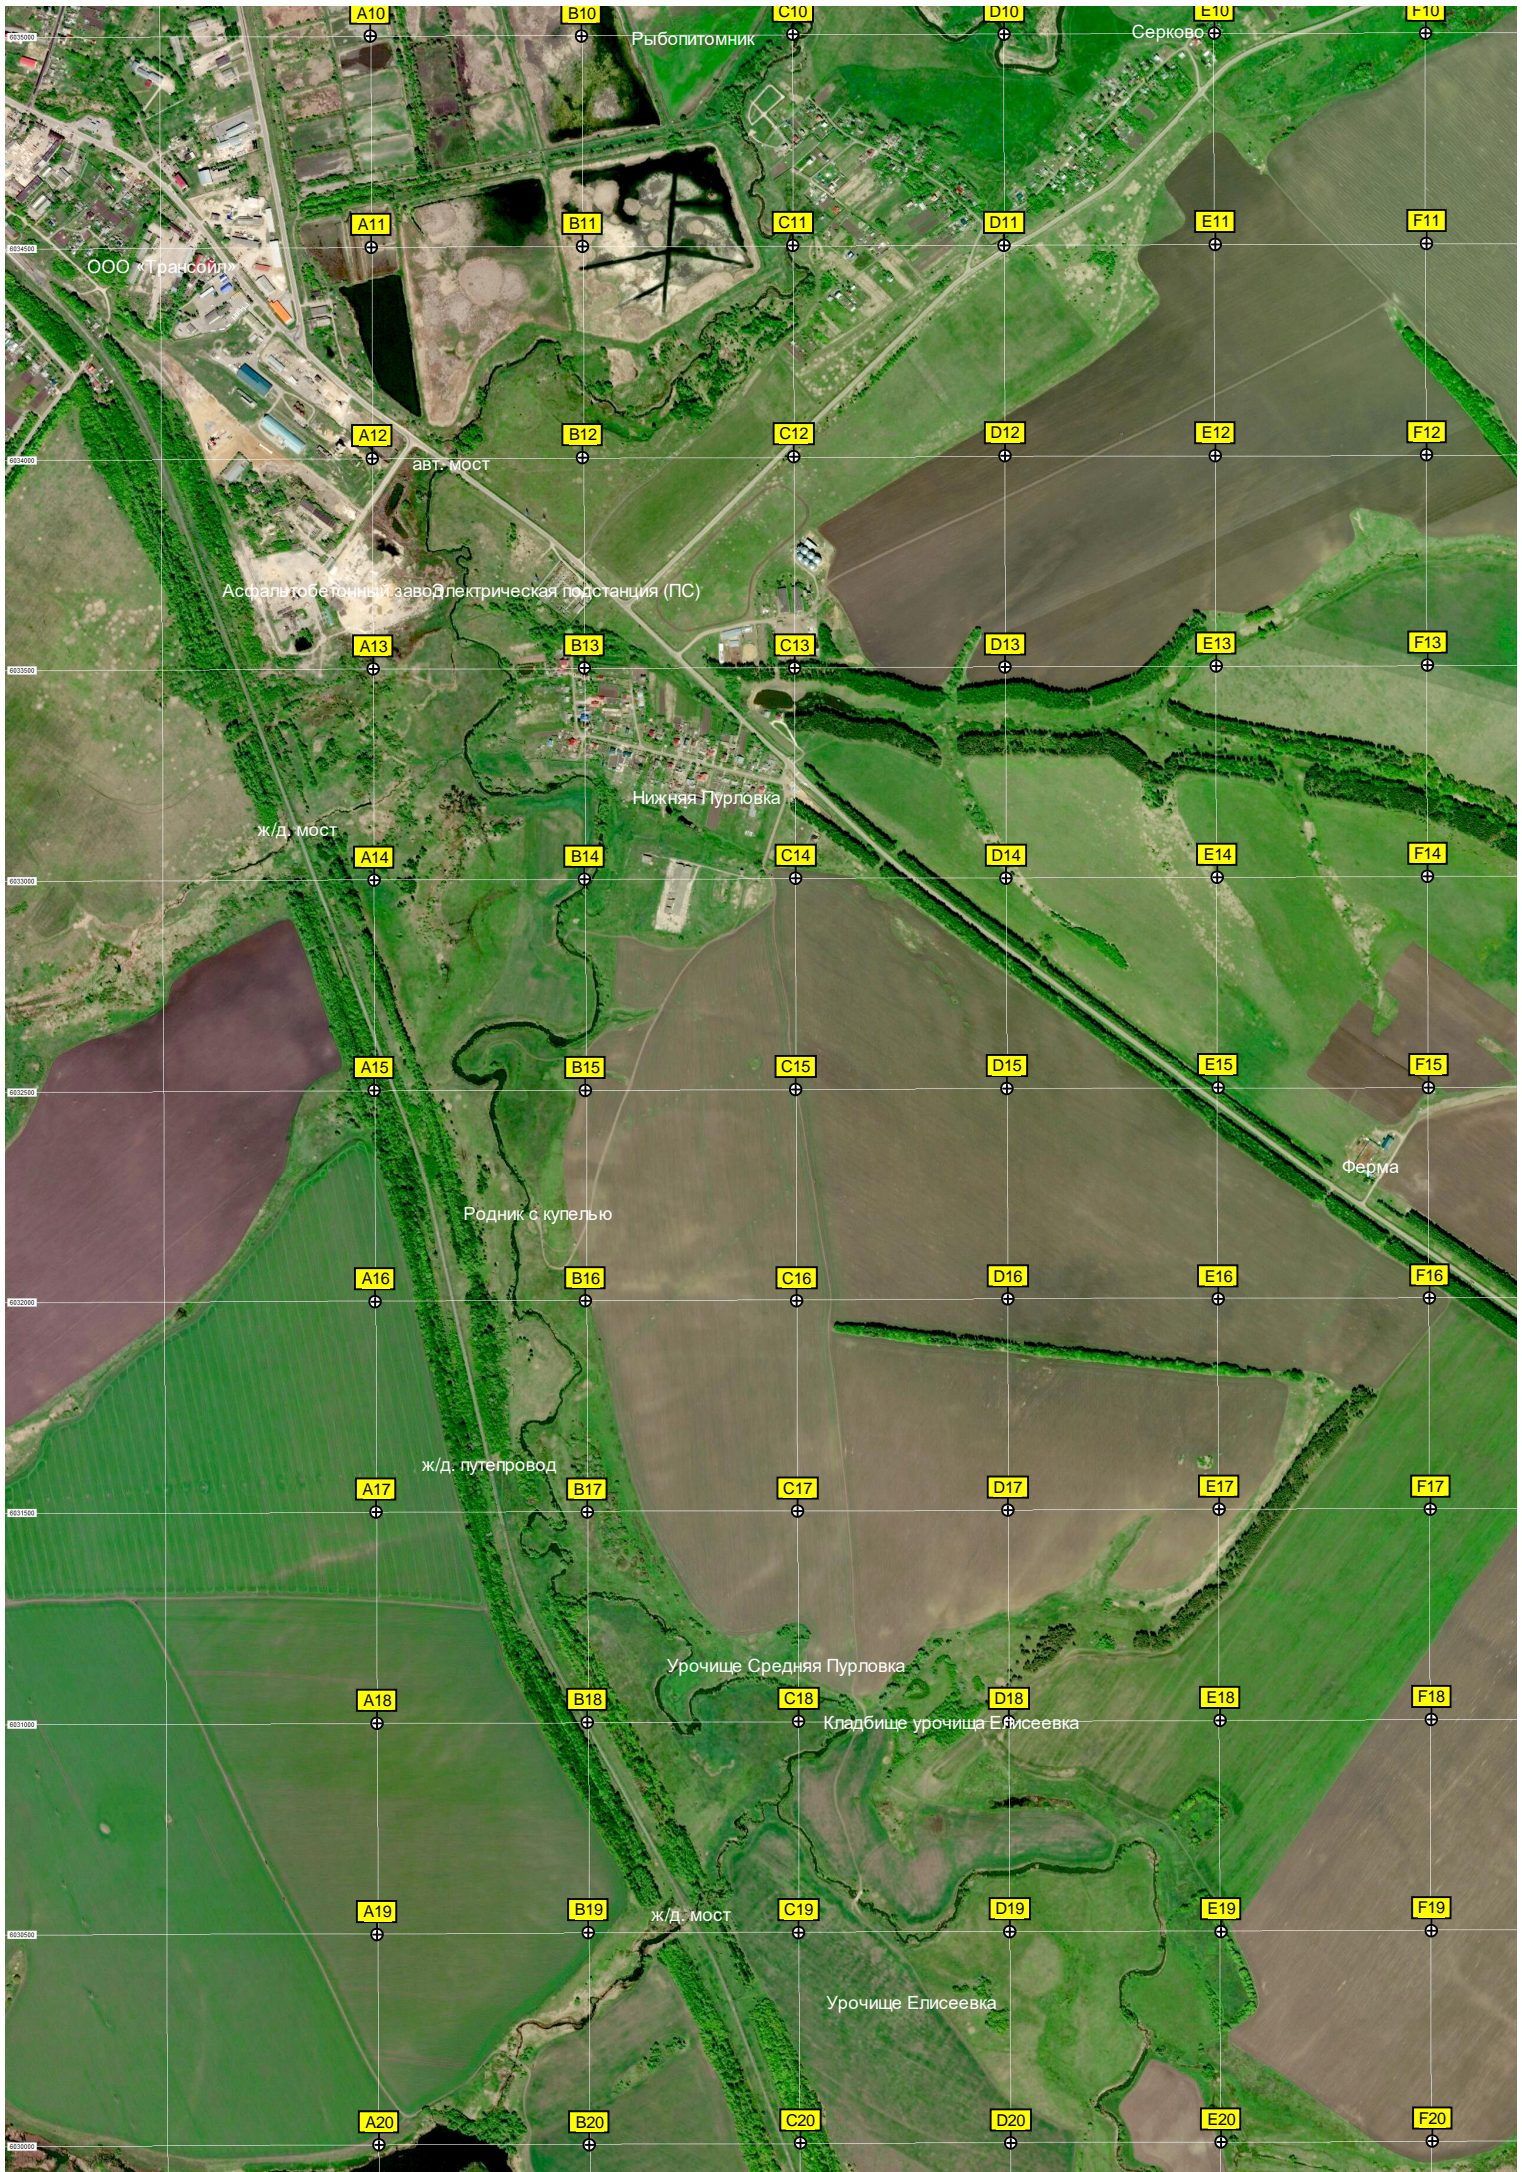

Лесополоса

Свалка

Растряхаевский (Поляны)

Зачесловский лес

ост. «Поворот на Семёново»

Растреха

ул. ПТУ 7Б

Пруд

Строящийся коттеджный

Водонапорная башня Рожновского  
Газораспределительная станция

СНТ «Союз»

Старое кладбище

Пруд

ост. «Совхоз «Осетровский»  
Мемориальный Дом-музей дважды

Водонапорная башня Рожновского  
БАМ - заброшенная

Спуск к воде

Пешеходный мост

Микрорайон Тополя

Торговый комплекс

Второй песочек

Гаражи

Очистные сооружения

Урочище Мал. Сел.

Кораблёвка

Водопропускная труба

Пост стрелочника (бывший)

Пассажирская платформа

Николаевка

Водопропускная труба

Плотина

Николаевский пруд