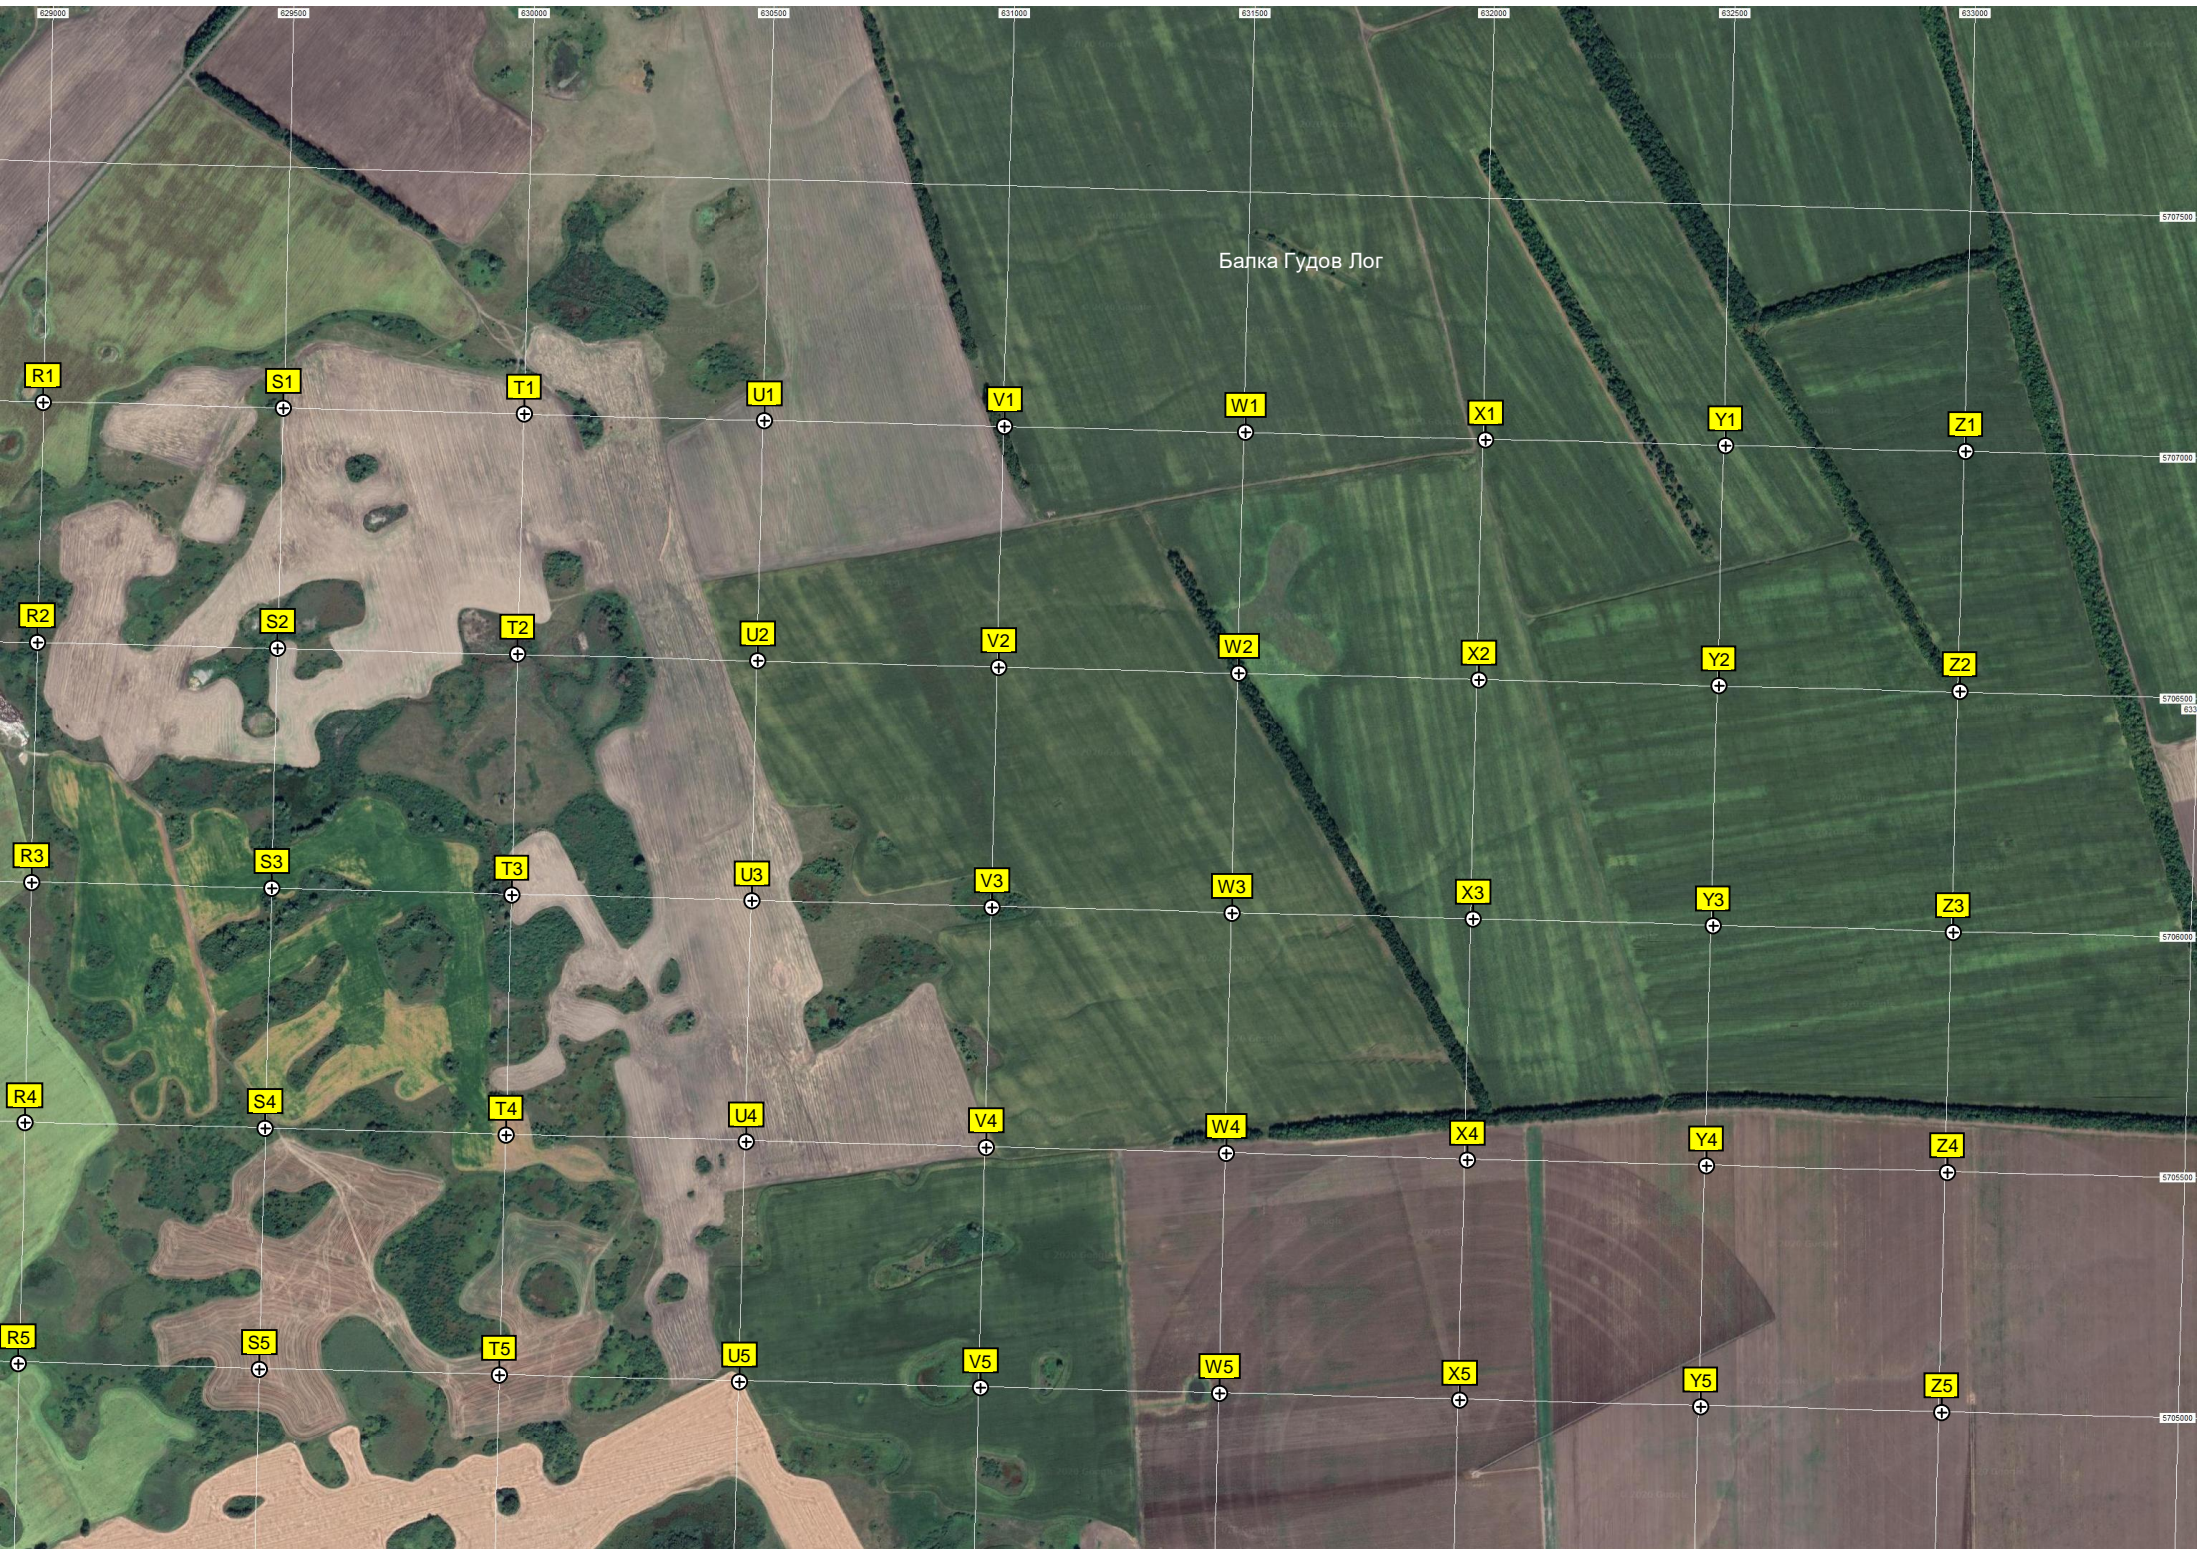

Пушкарская школа

Зона водозабора

ная башня

Пушкарное

Кладбище

Электрическая подстанция 35/10 кВ «Пушкарное»

Балка Гудов Лог

Урочище Юрьево

Волобуево

Урочище Ольга

Остров Рожок

Остров Зарека

A8

B8

C8

D8

E8

F8

G8

H8

Кладбище

Остров Моршневский

Лес Малый

Рыболовно-охотничье местечко «Спорное»