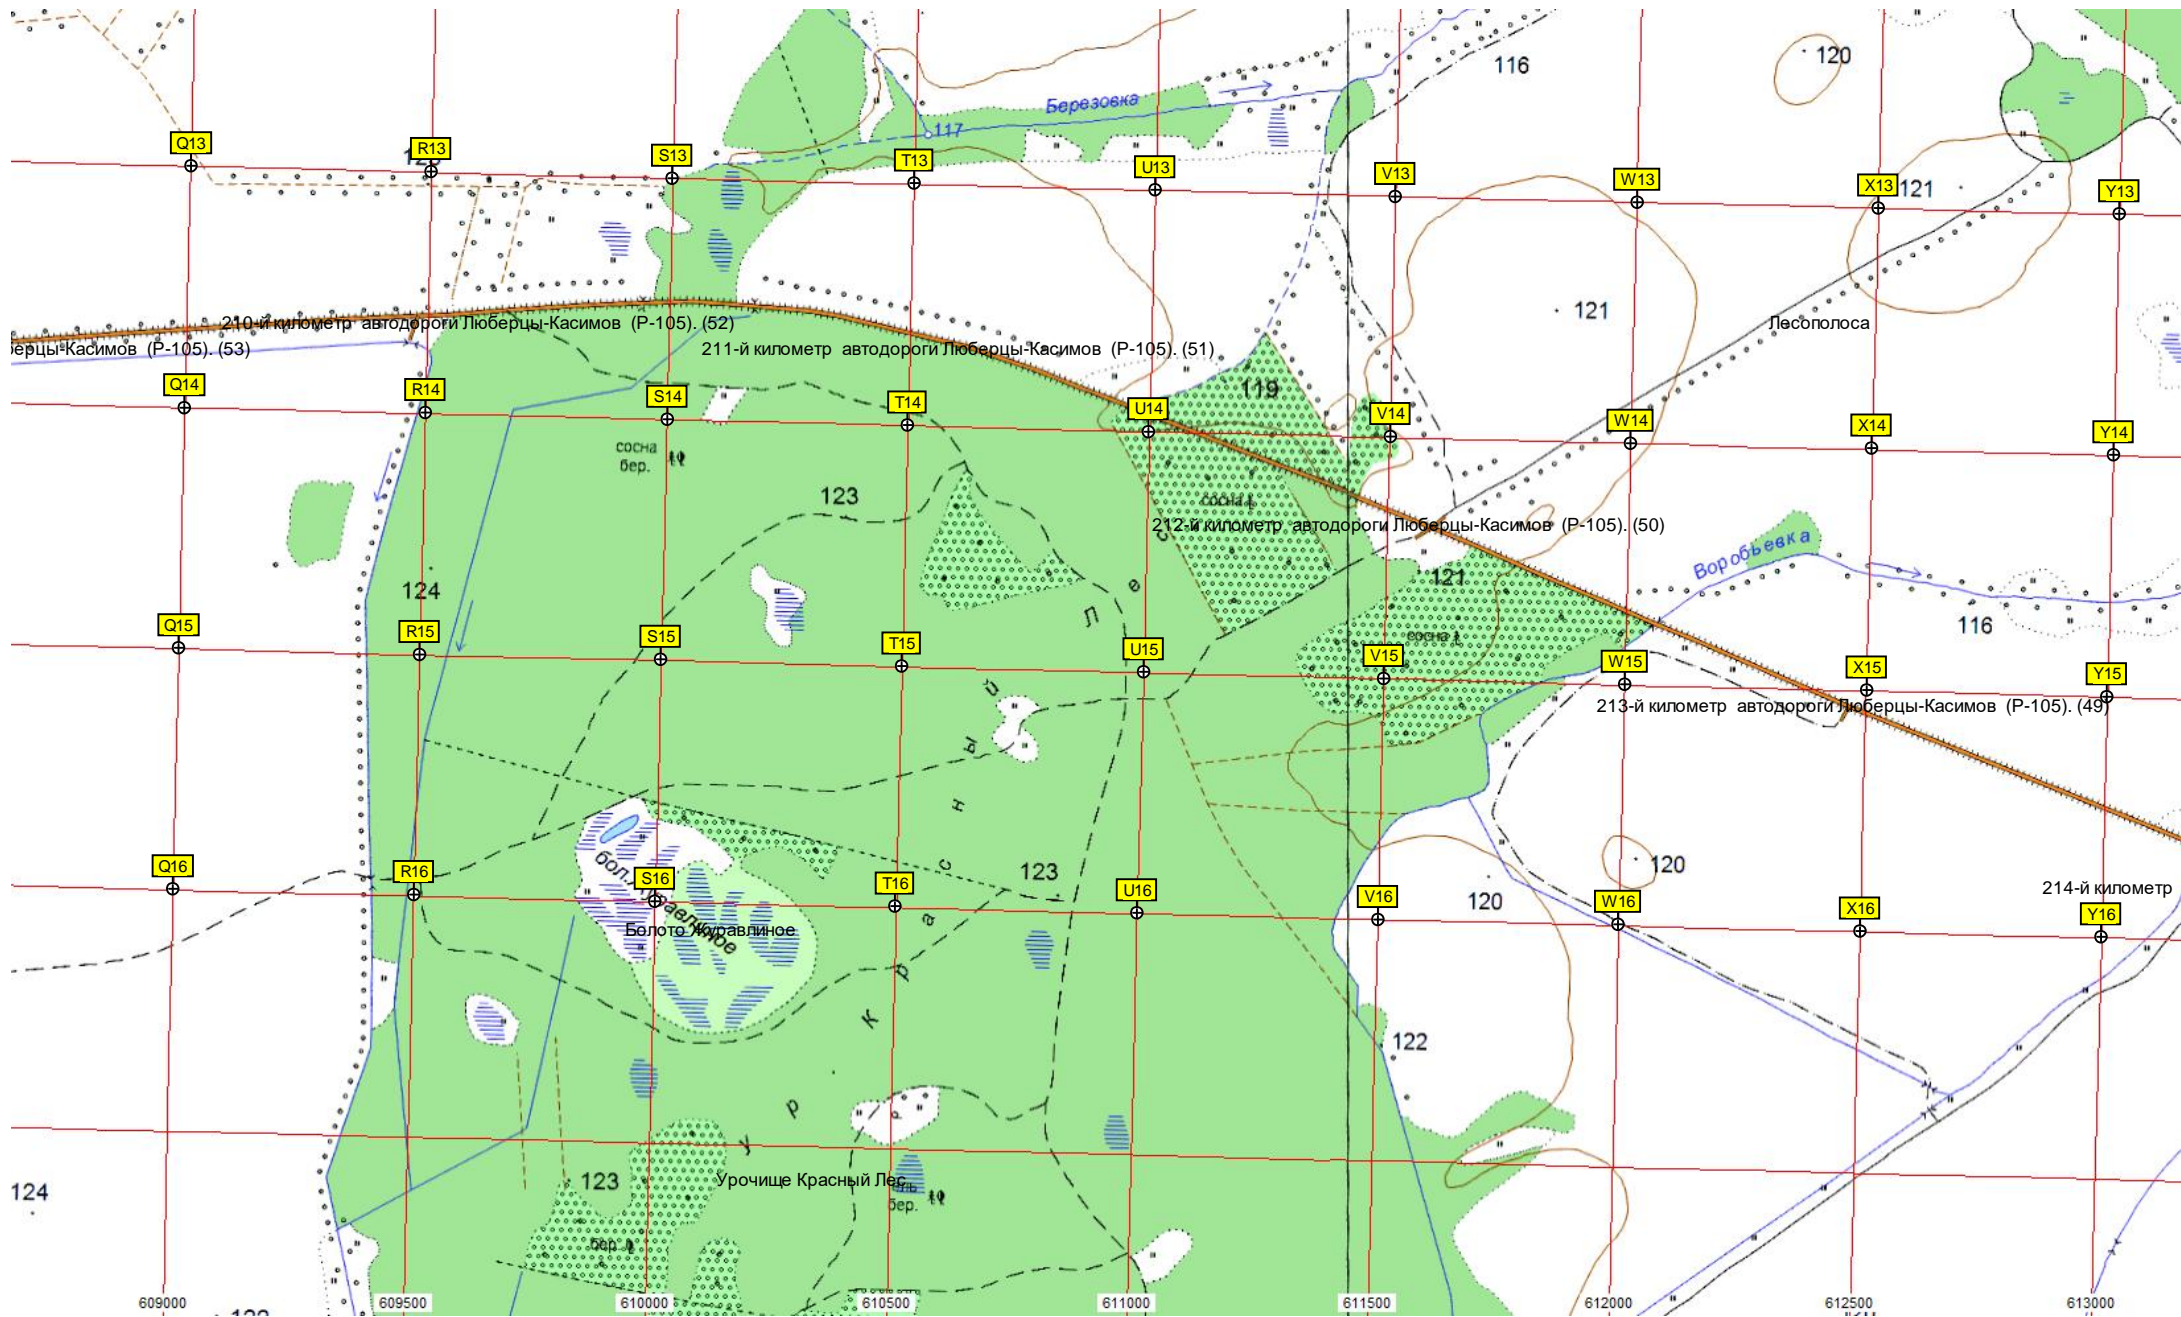

А7
В7
С7
D7
E7
F7
G7
А8
В8
С8
D8
E8
F8
G8
А9
В9
С9
D9
E9
F9
G9
А10
В10
С10
D10
E10
F10
G10
А11
В11
С11
D11
E11
F11
G11
А12
В12
С12
D12
E12
F12
G12

Приусадебный участок
Кладбище
с. Константиново, 28а
Липовая роща на месте школы и храма
Константиново

автотороги Люберцы-Касимов (Р-105). (48)

215-й километр автотороги Люберцы-Касимов (Р-105). (47)

Волобуевка

Лесополоса

бер.

бер.

бер.

бер.