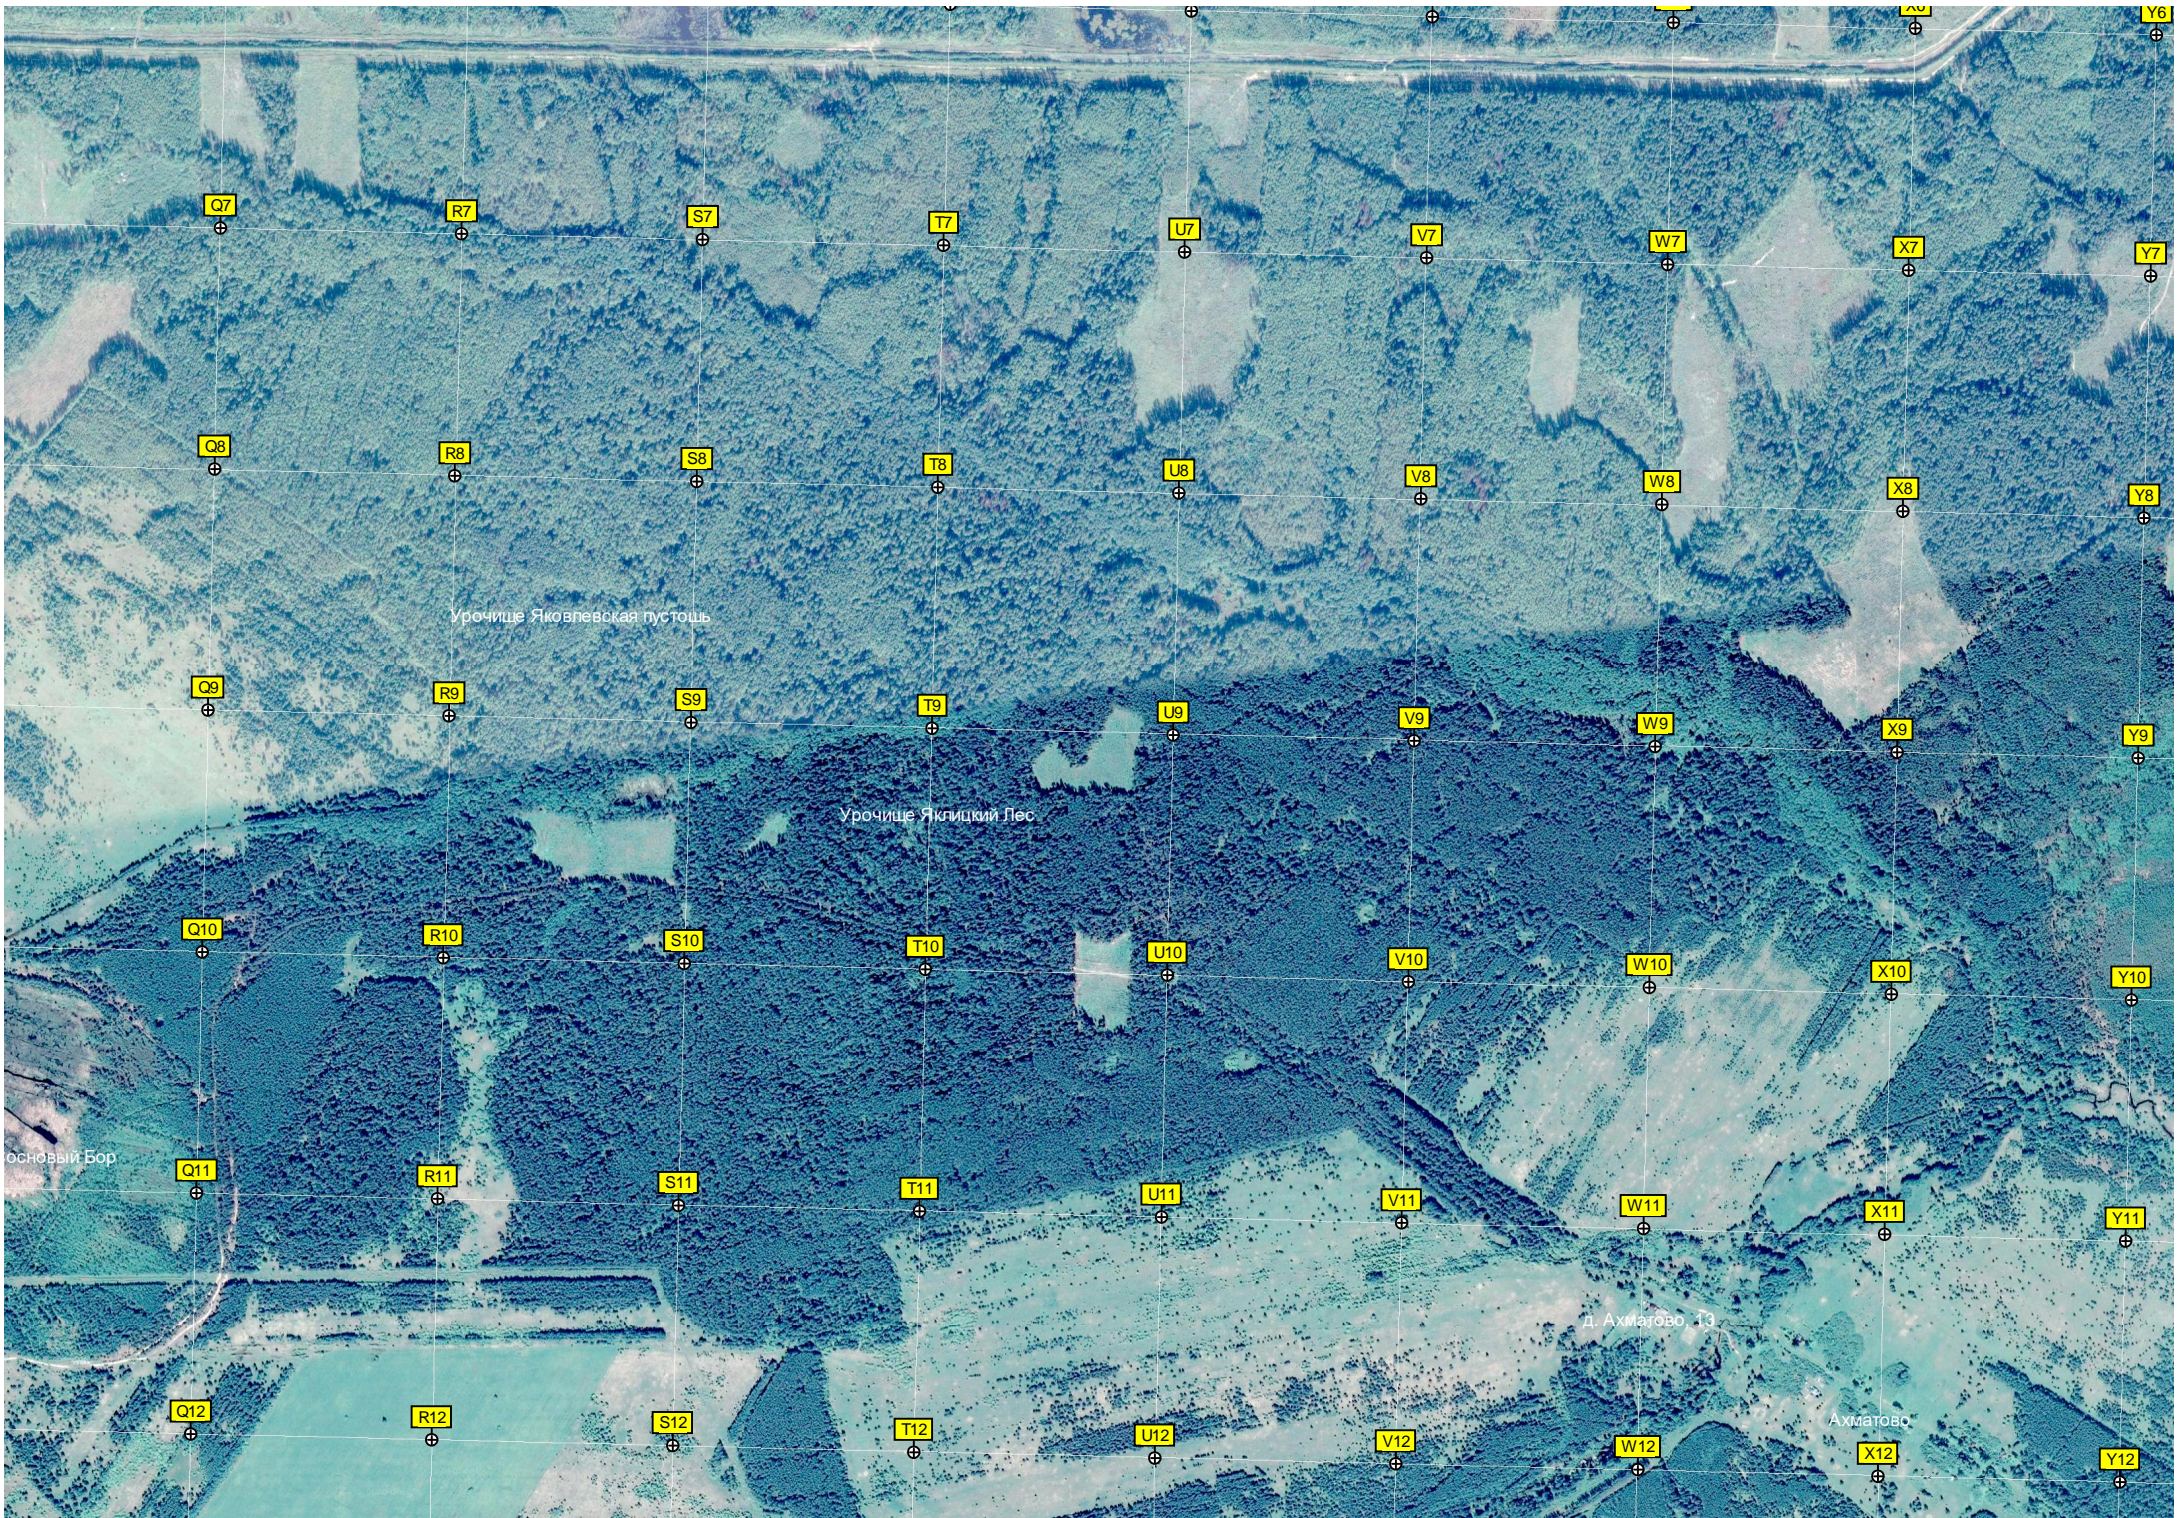

E12

F12

G12

Урочище Антонова пустошь

Урочище Игнатовых

Урочище Симоновские Бугры

Урочище Вырубок

Урочище Чернышкин Лебруд

Урочище Антонова пустошь

АЭС ТНК

Пожарная часть

Садовая ул., 6
Заренная ул., 11
Садовая ул., 1
Заречная ул., 2а

ул. Калинина, 35
ул. Королева, 4
ул. Чагаринская, 20
ул. Павлова, 4
ул. Кирова, 4
ул. Кирова, 19
ул. Щелкина, 3
Советская, д/73

Коренева

Мост

Урочище Яковлевская пустошь

Урочище Яклицкий Лес

основной Бор

д. Ахматово, 13

Ахматово

210-й километр автодороги Люберцы-Касимов (Р-105) (52)
Люберцы-Касимов (Р-105) (53)