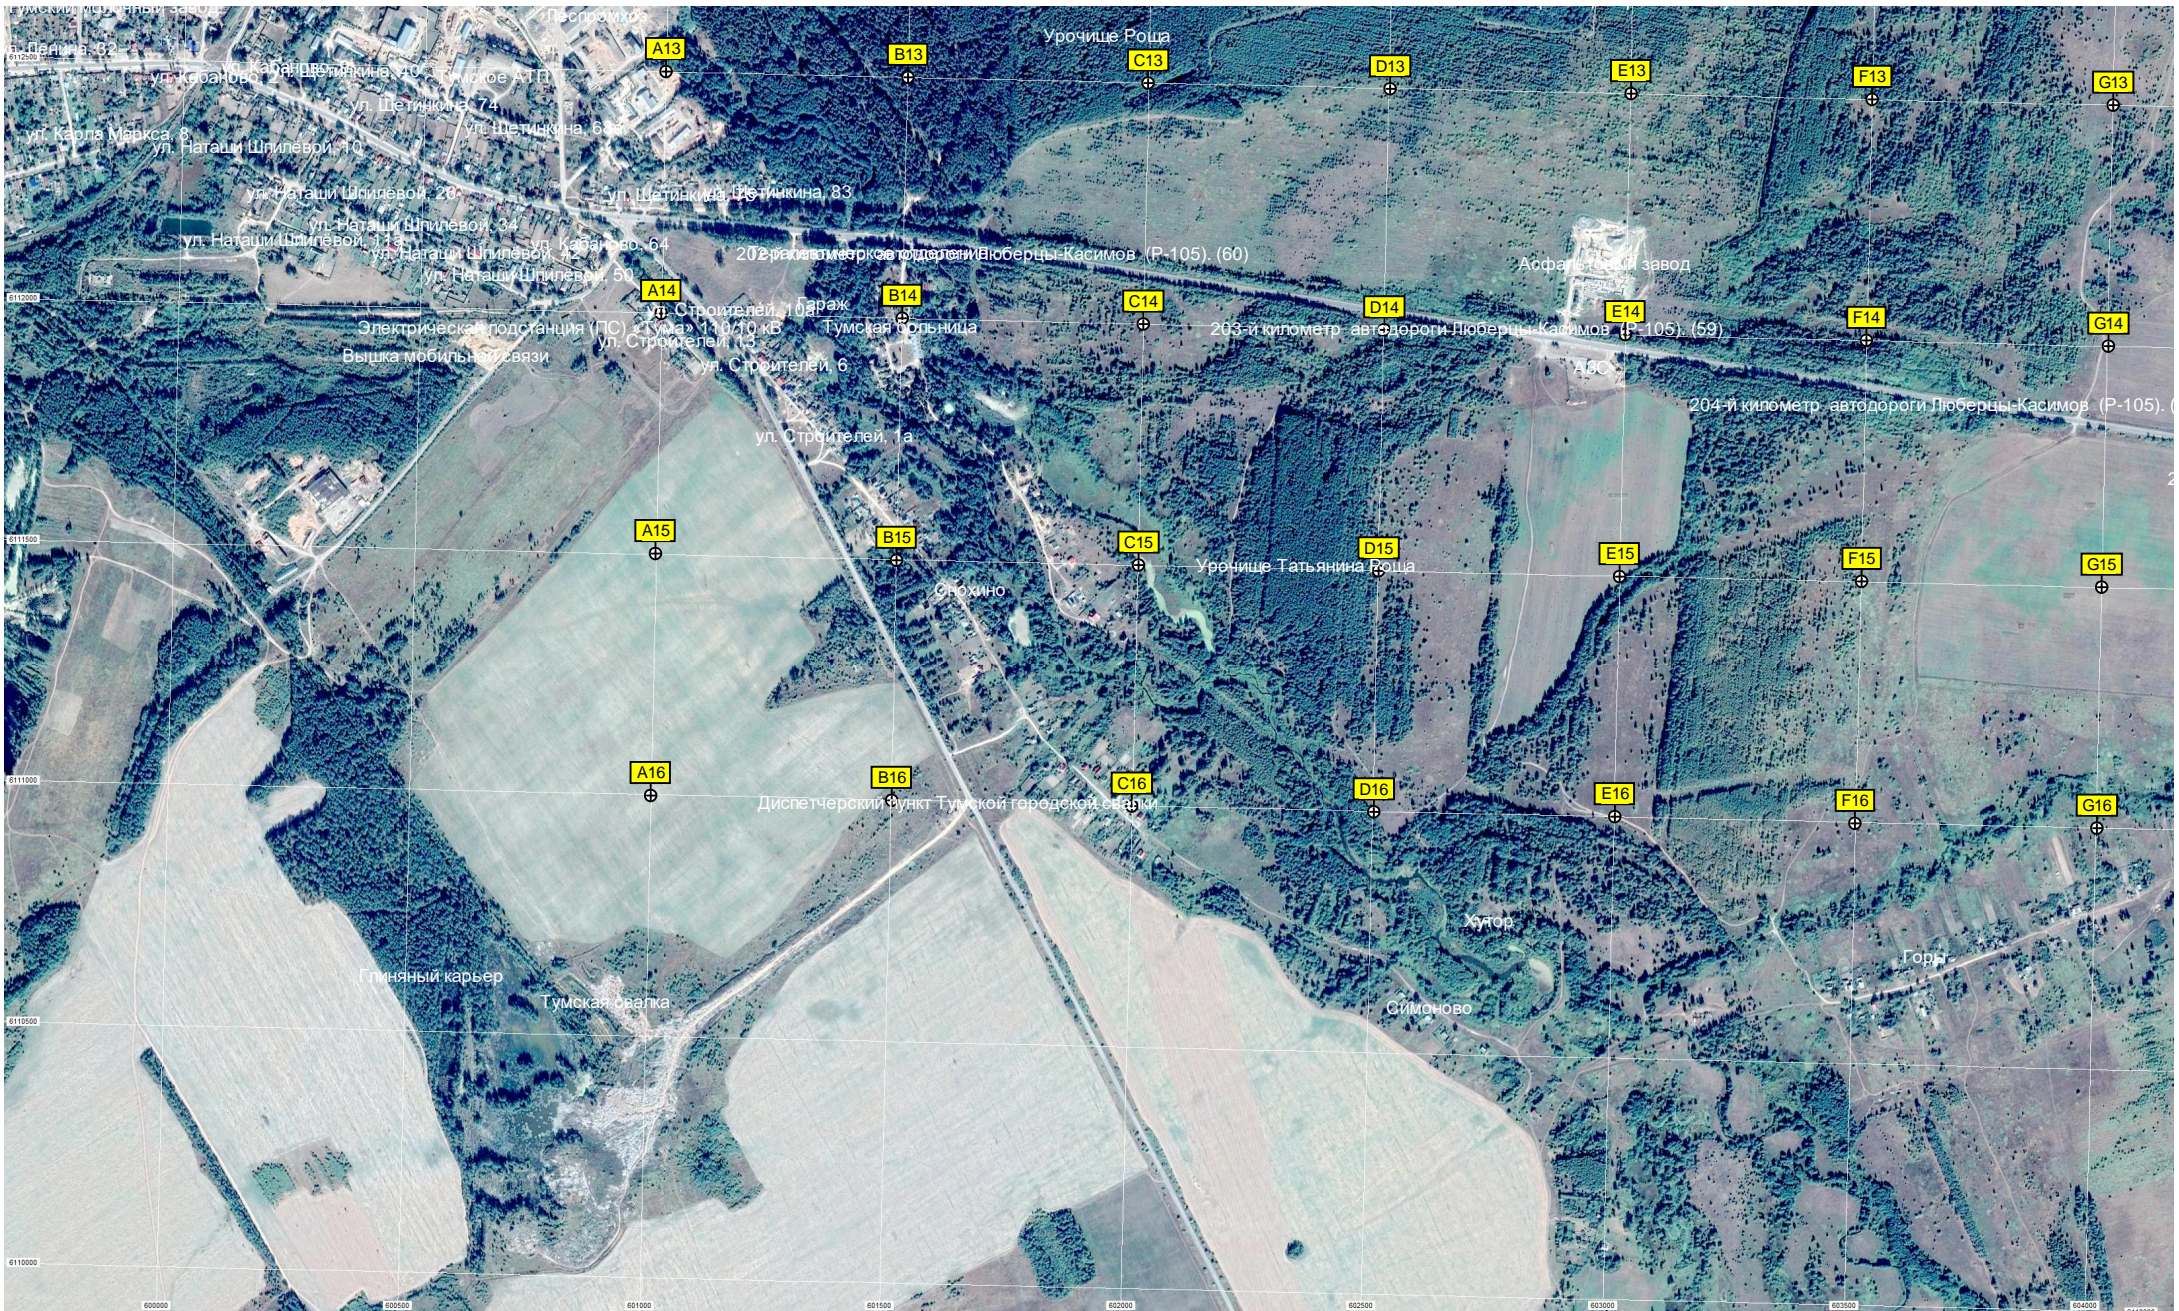

Урочище Антонова пустошь

АЭС ТНК

Пожарная часть

Садовая ул., 6
Заренная ул., 11
Садовая ул., 1
Заречная ул., 2а

ул. Калинина, 35
ул. Королева, 4
ул. Чагаринская, 20
ул. Павлова, 4
ул. Кирова, 4
ул. Кирова, 19
ул. Щелкина, 3
Советская, д/73

Коренева

Мост

Урочище Яковлевская пустошь

Урочище Яклицкий Лес

основной Бор

д. Ахматово, 13

Ахматово

210-й километр автодороги Люберцы-Касимов (Р-105) (52)
Люберцы-Касимов (Р-105) (53)

211-й километр автодороги Люберцы-Касимов (Р-105) (51)

Лесополоса

212-й километр автодороги Люберцы-Касимов (Р-105) (51)

213-й километр автодороги Люберцы-Касимов (Р-105) (49)

214-й километр

Болото Журавлиное