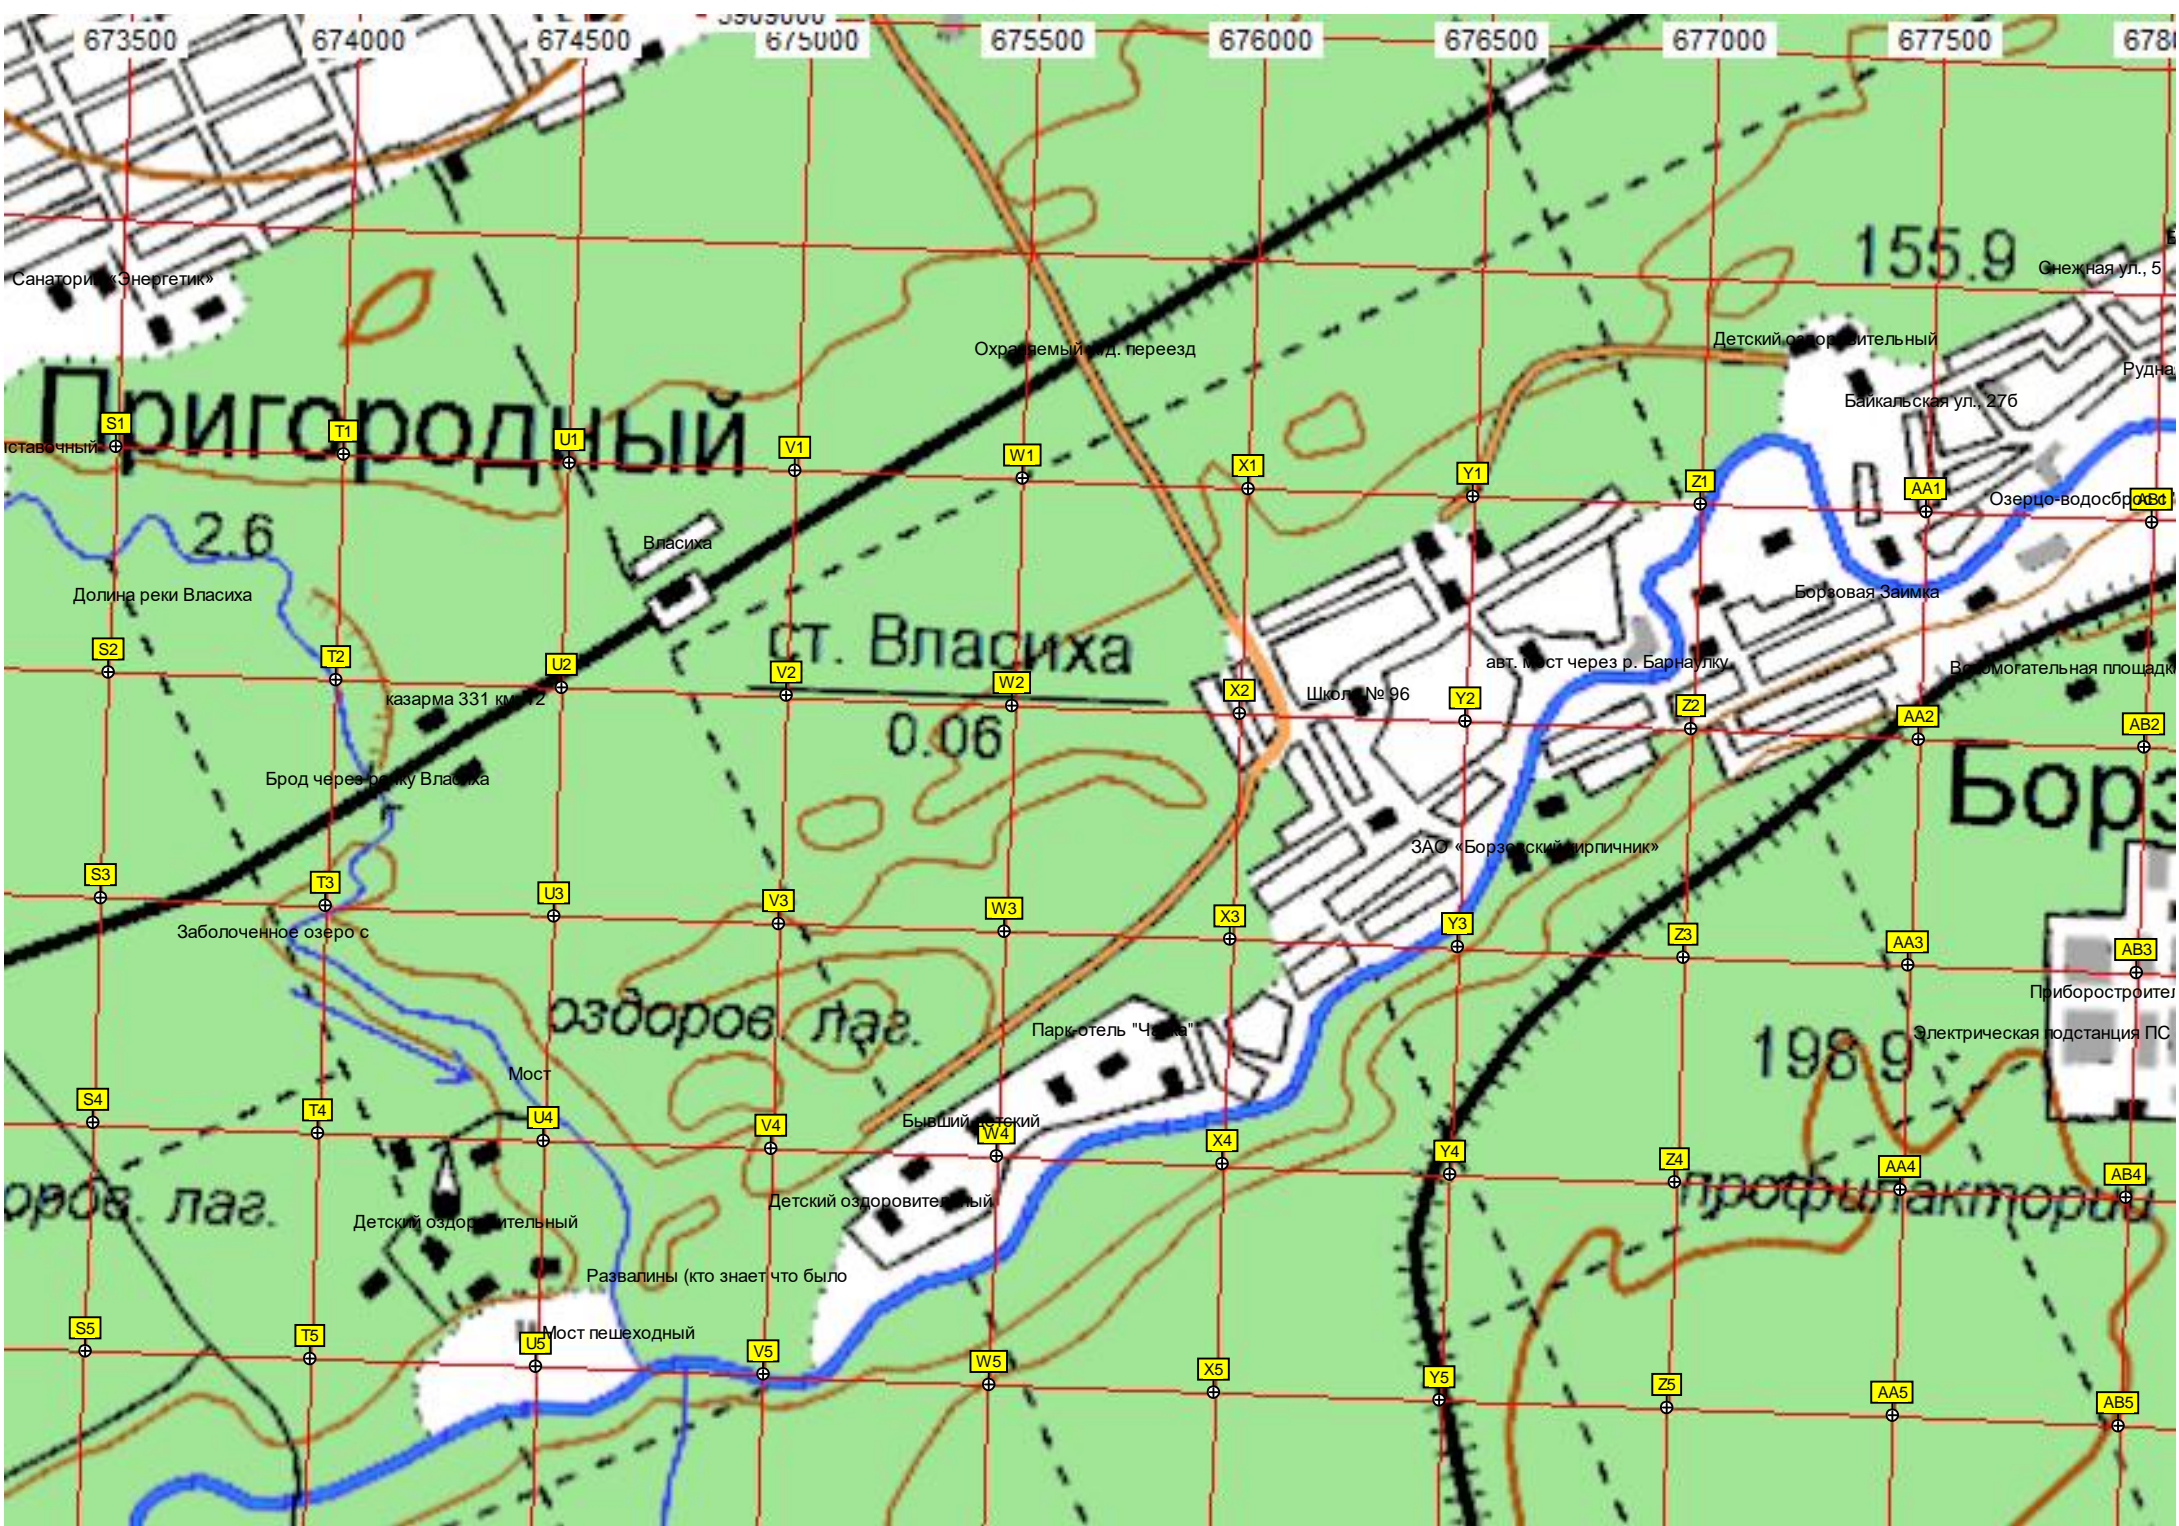

ЗАО «Агрофирма „Птицевод“

Водонапорная башня

Неохраняемый ж/д. переезд

Лесной
1.1

Полевая ул., 12

ост. п. 324 км

Ангары

Комбинат «Труд» Росрезерва