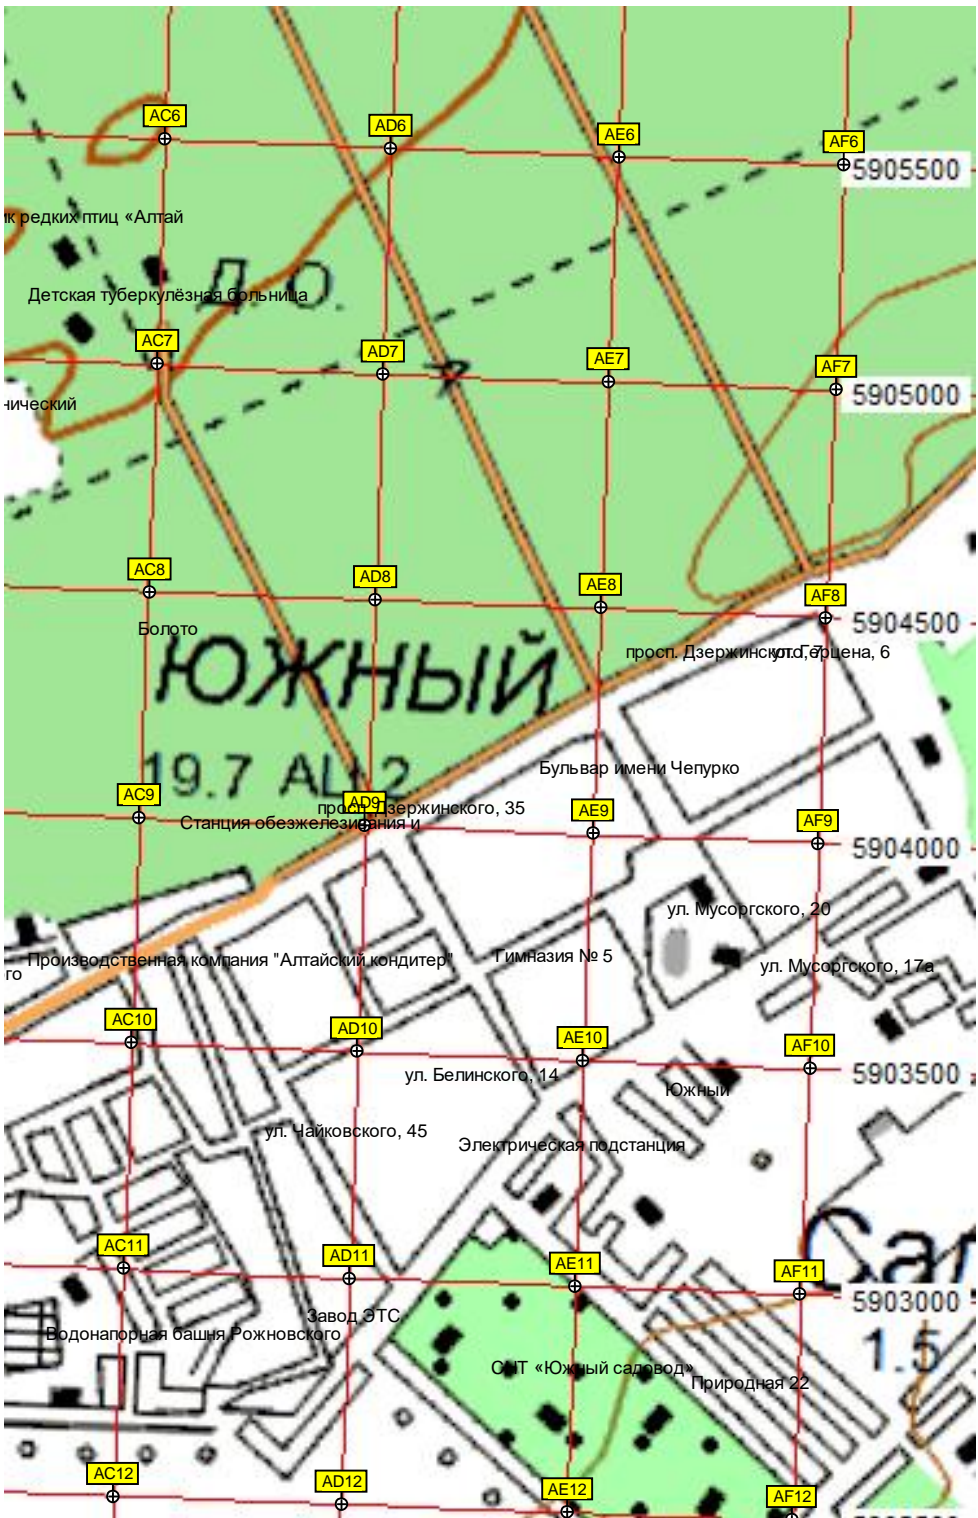

Сгоревший бор

Зона отдыха

Озеро

Барнаулка

5902000

A13

B13

C13

D13

E13

F13

G13

H13

I13

станция

СНТ «Барнаулское»