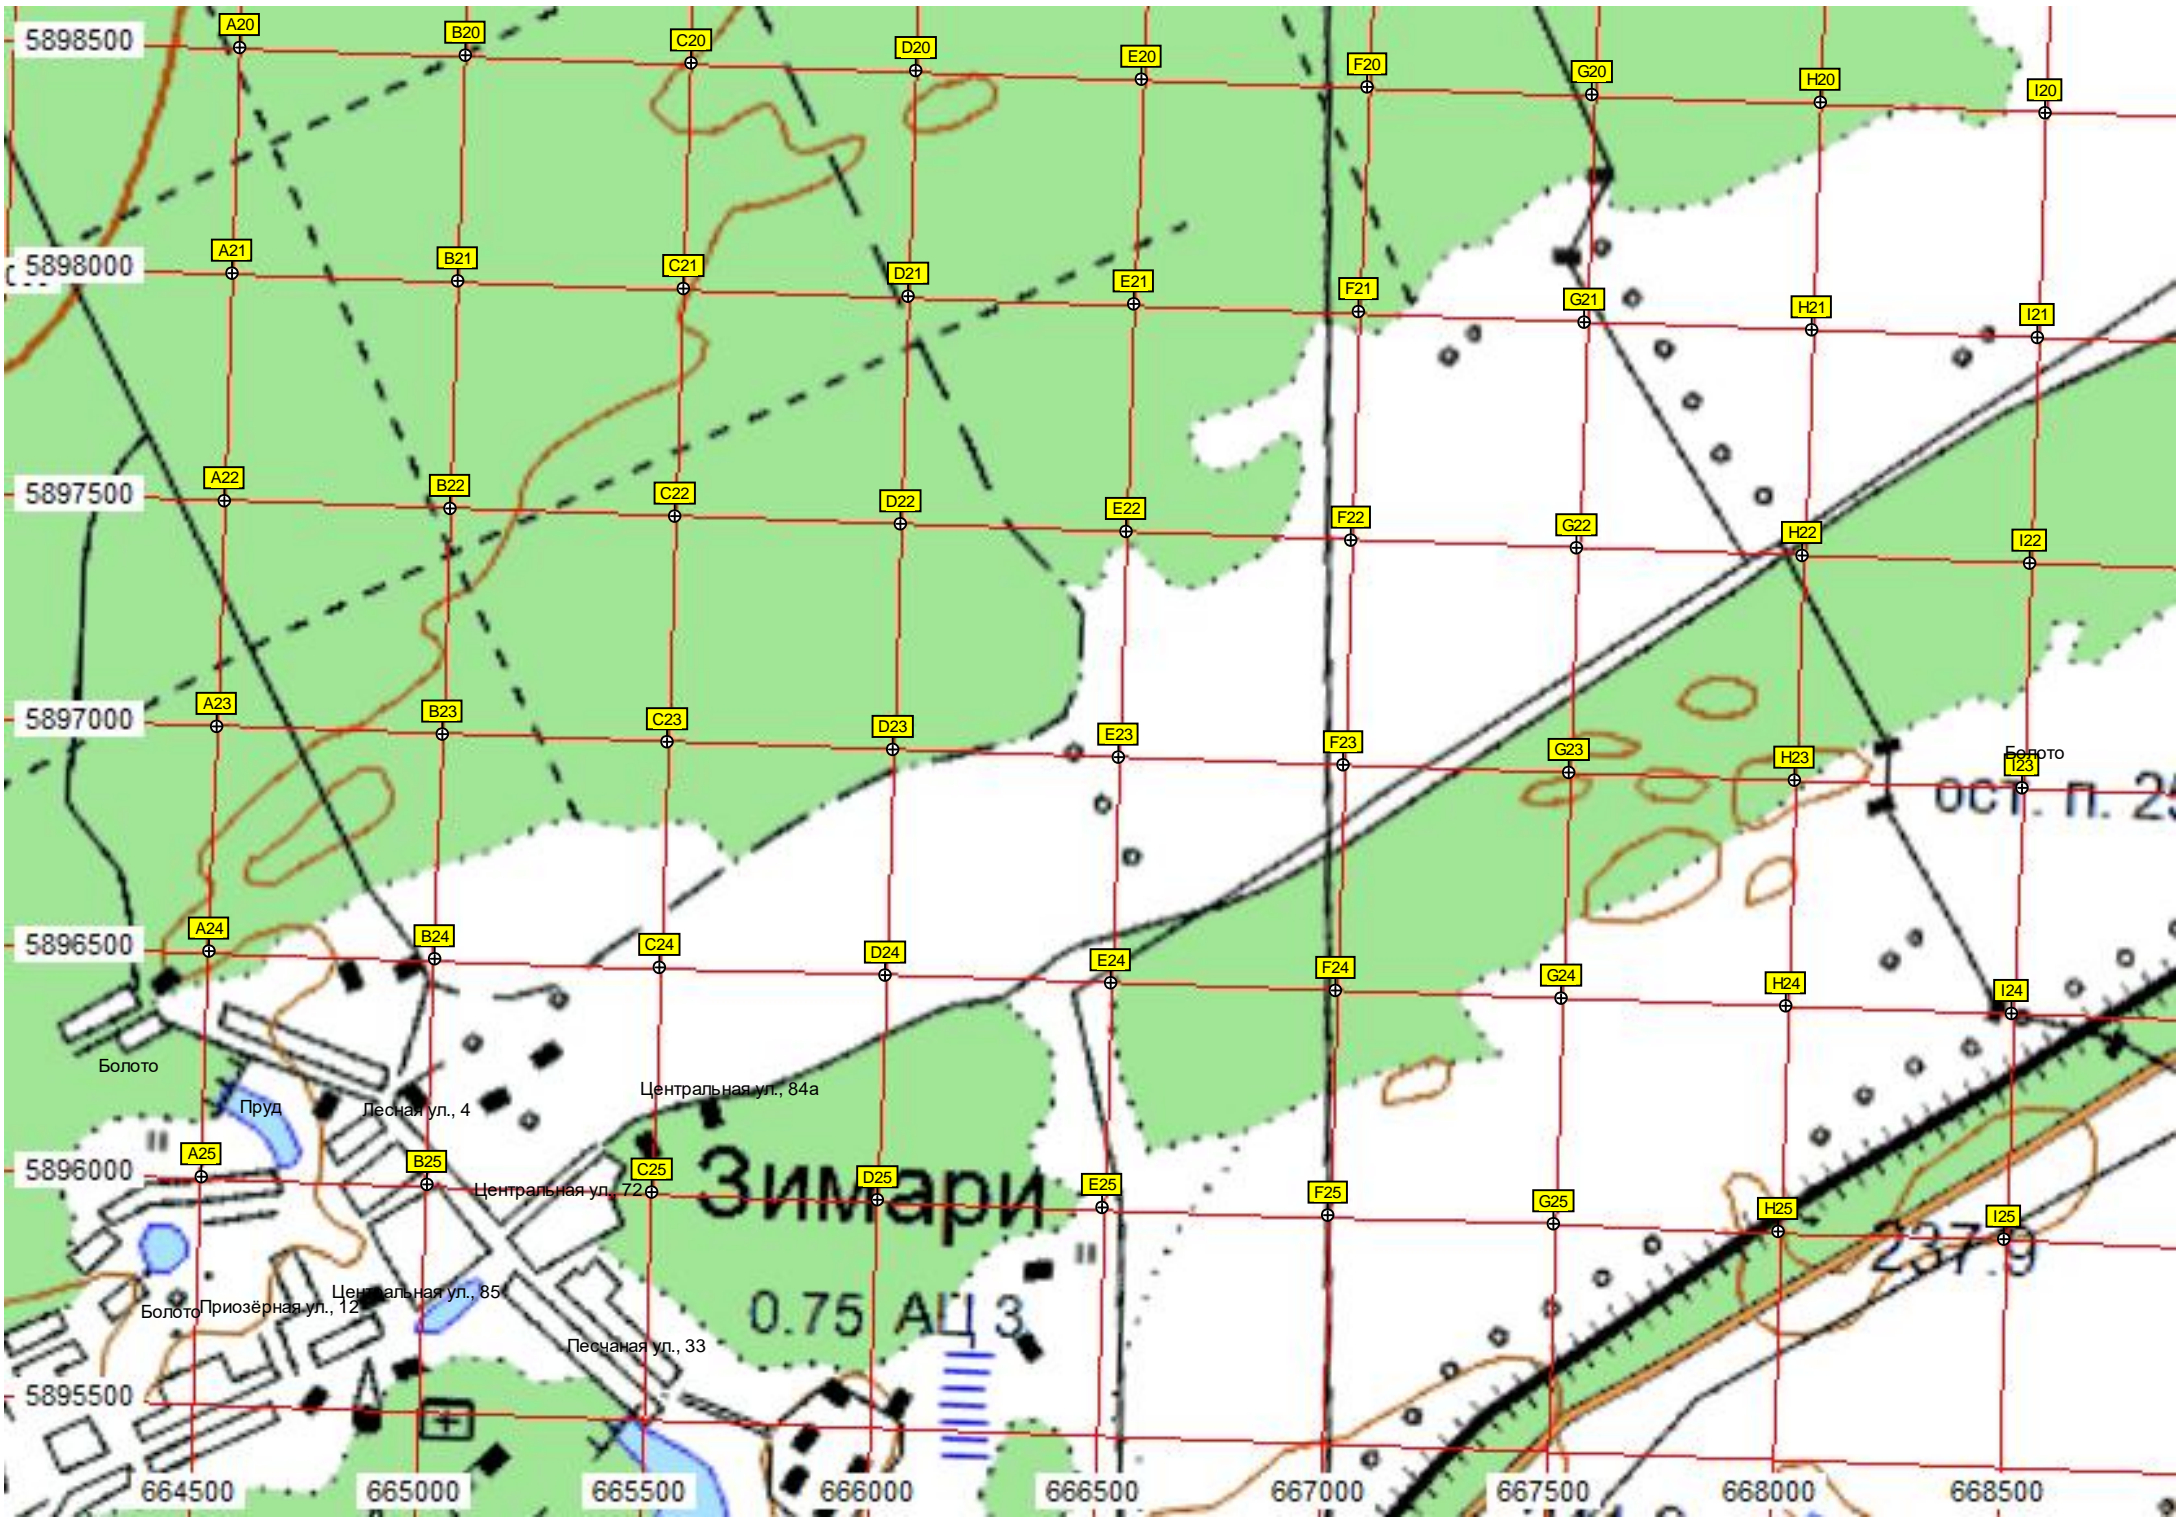

Сгоревший бор

Зона отдыха

Озеро

Барнаулка

5902000

A13

B13

C13

D13

E13

F13

G13

H13

I13

станция

СНТ «Барнаулское»

СНТ «Росинка»

СТ «Сельский строитель»

садовый у

СНТ «Монтажник»

22-й киломе

674000 674500 675000 675500 676000 676500 677000 677500 678000 678