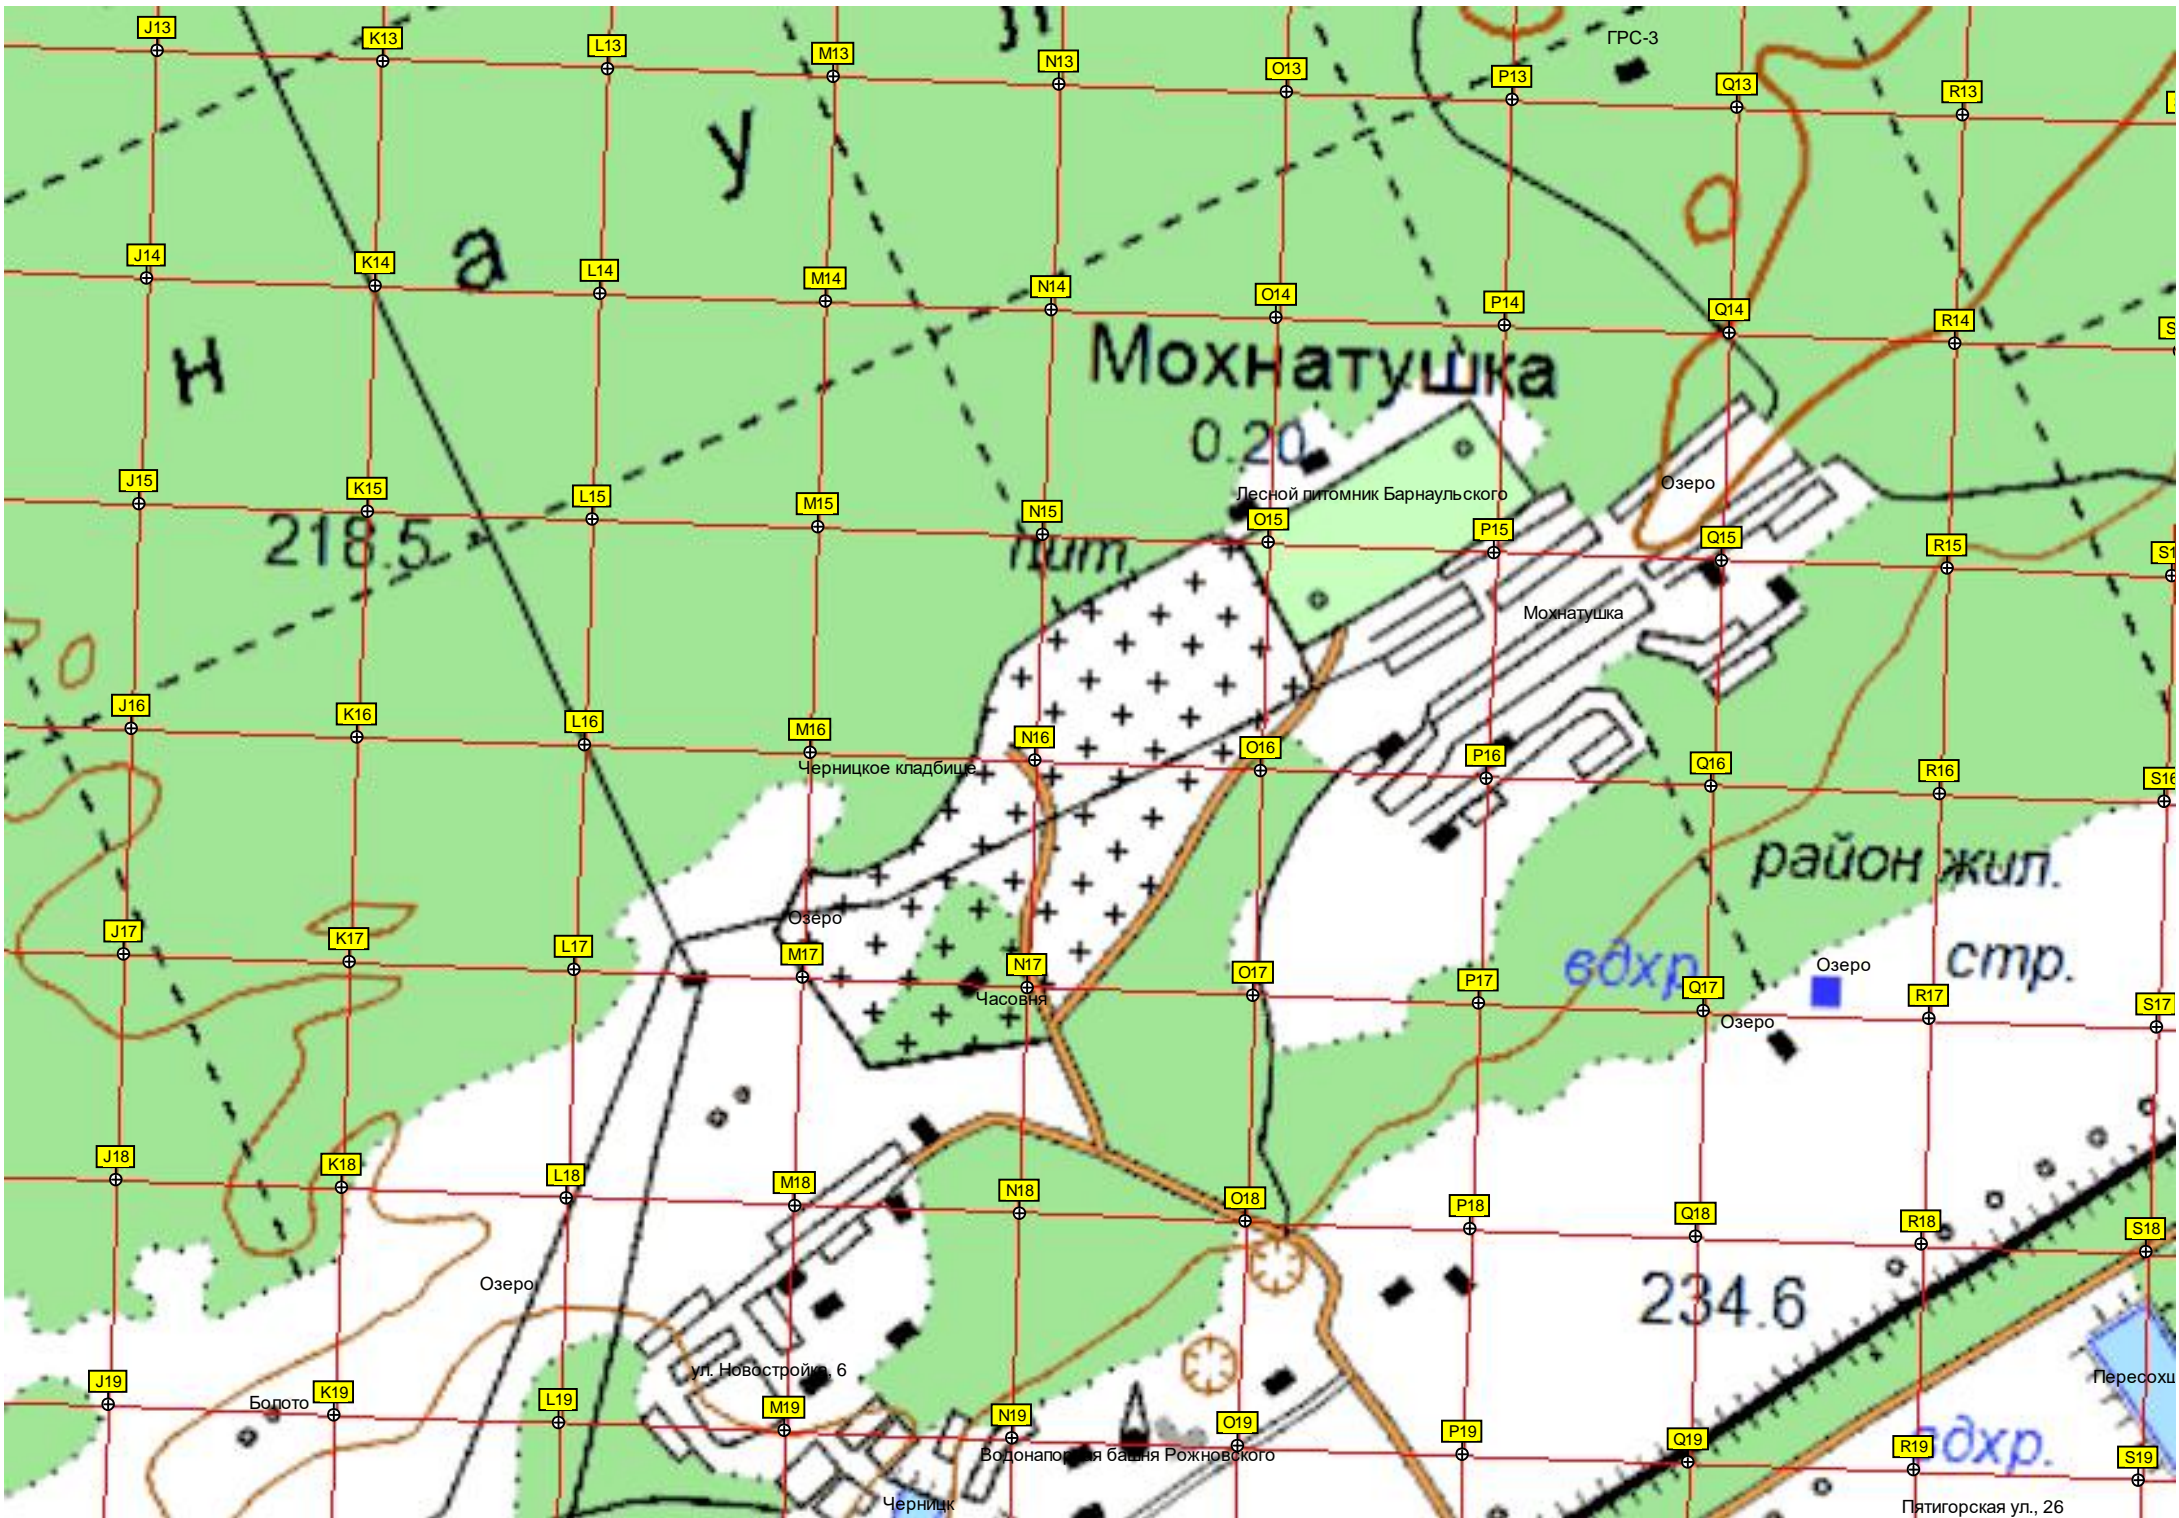

Сгоревший бор

Зона отдыха

Озеро

Барнаулка

5902000

A13

B13

C13

D13

E13

F13

G13

H13

I13

станция

СНТ «Барнаулское»

СНТ «Росинка»

СТ «Сельский строитель»

садовый у

СНТ «Монтажник»

22-й киломе

674000 674500 675000 675500 676000 676500 677000 677500 678000 678