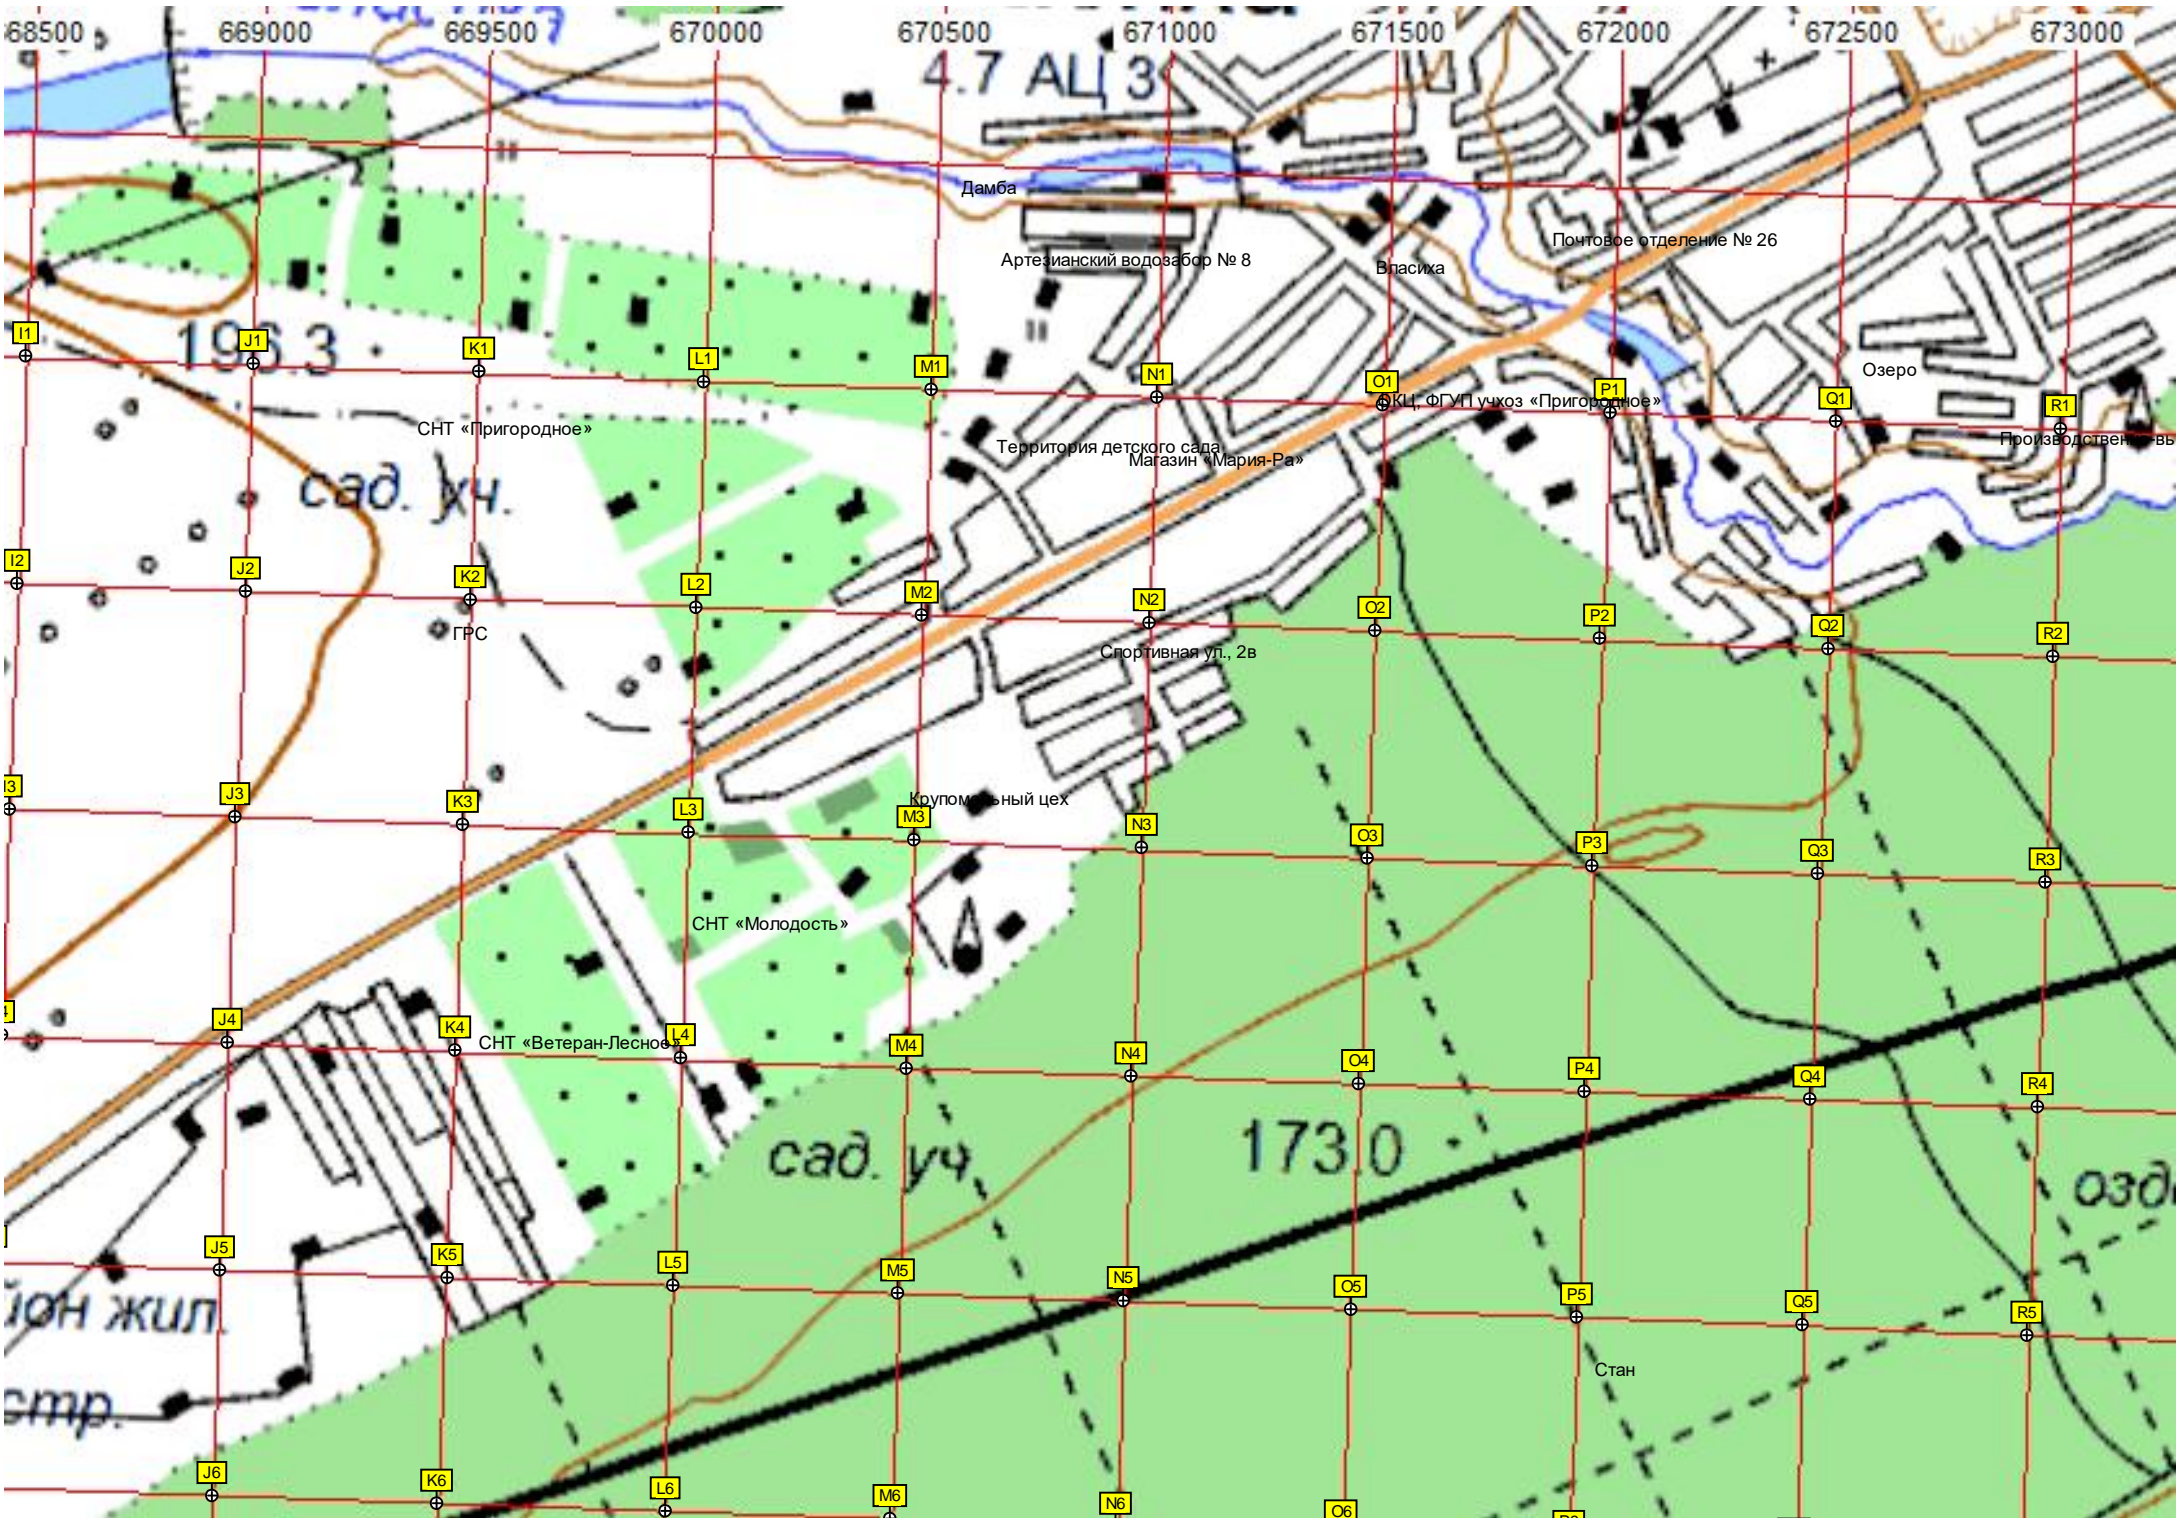

ЗАО «Агрофирма „Птицевод“

Водонапорная башня

Неохраняемый ж/д. переезд

Лесной
1.1

Полевая ул., 12

ост. п. 324 км

Ангары

Комбинат «Труд» Росрезерва

31-й пер., 3

Остановочный пункт 324 км

сад. уч.

беседка

Мост

пос. Лесной, 10

«Нефтяник»

Пруд

Брод через т

5903000

Лесной

Место для отдыха

Озеро Моховое

рекультивированная гарь

5902500

оз. Моховое

СНТ «Росинка»

СТ «Сельский строитель»

садовый у

СНТ «Монтажник»

22-й киломе

674000 674500 675000 675500 676000 676500 677000 677500 678000 678