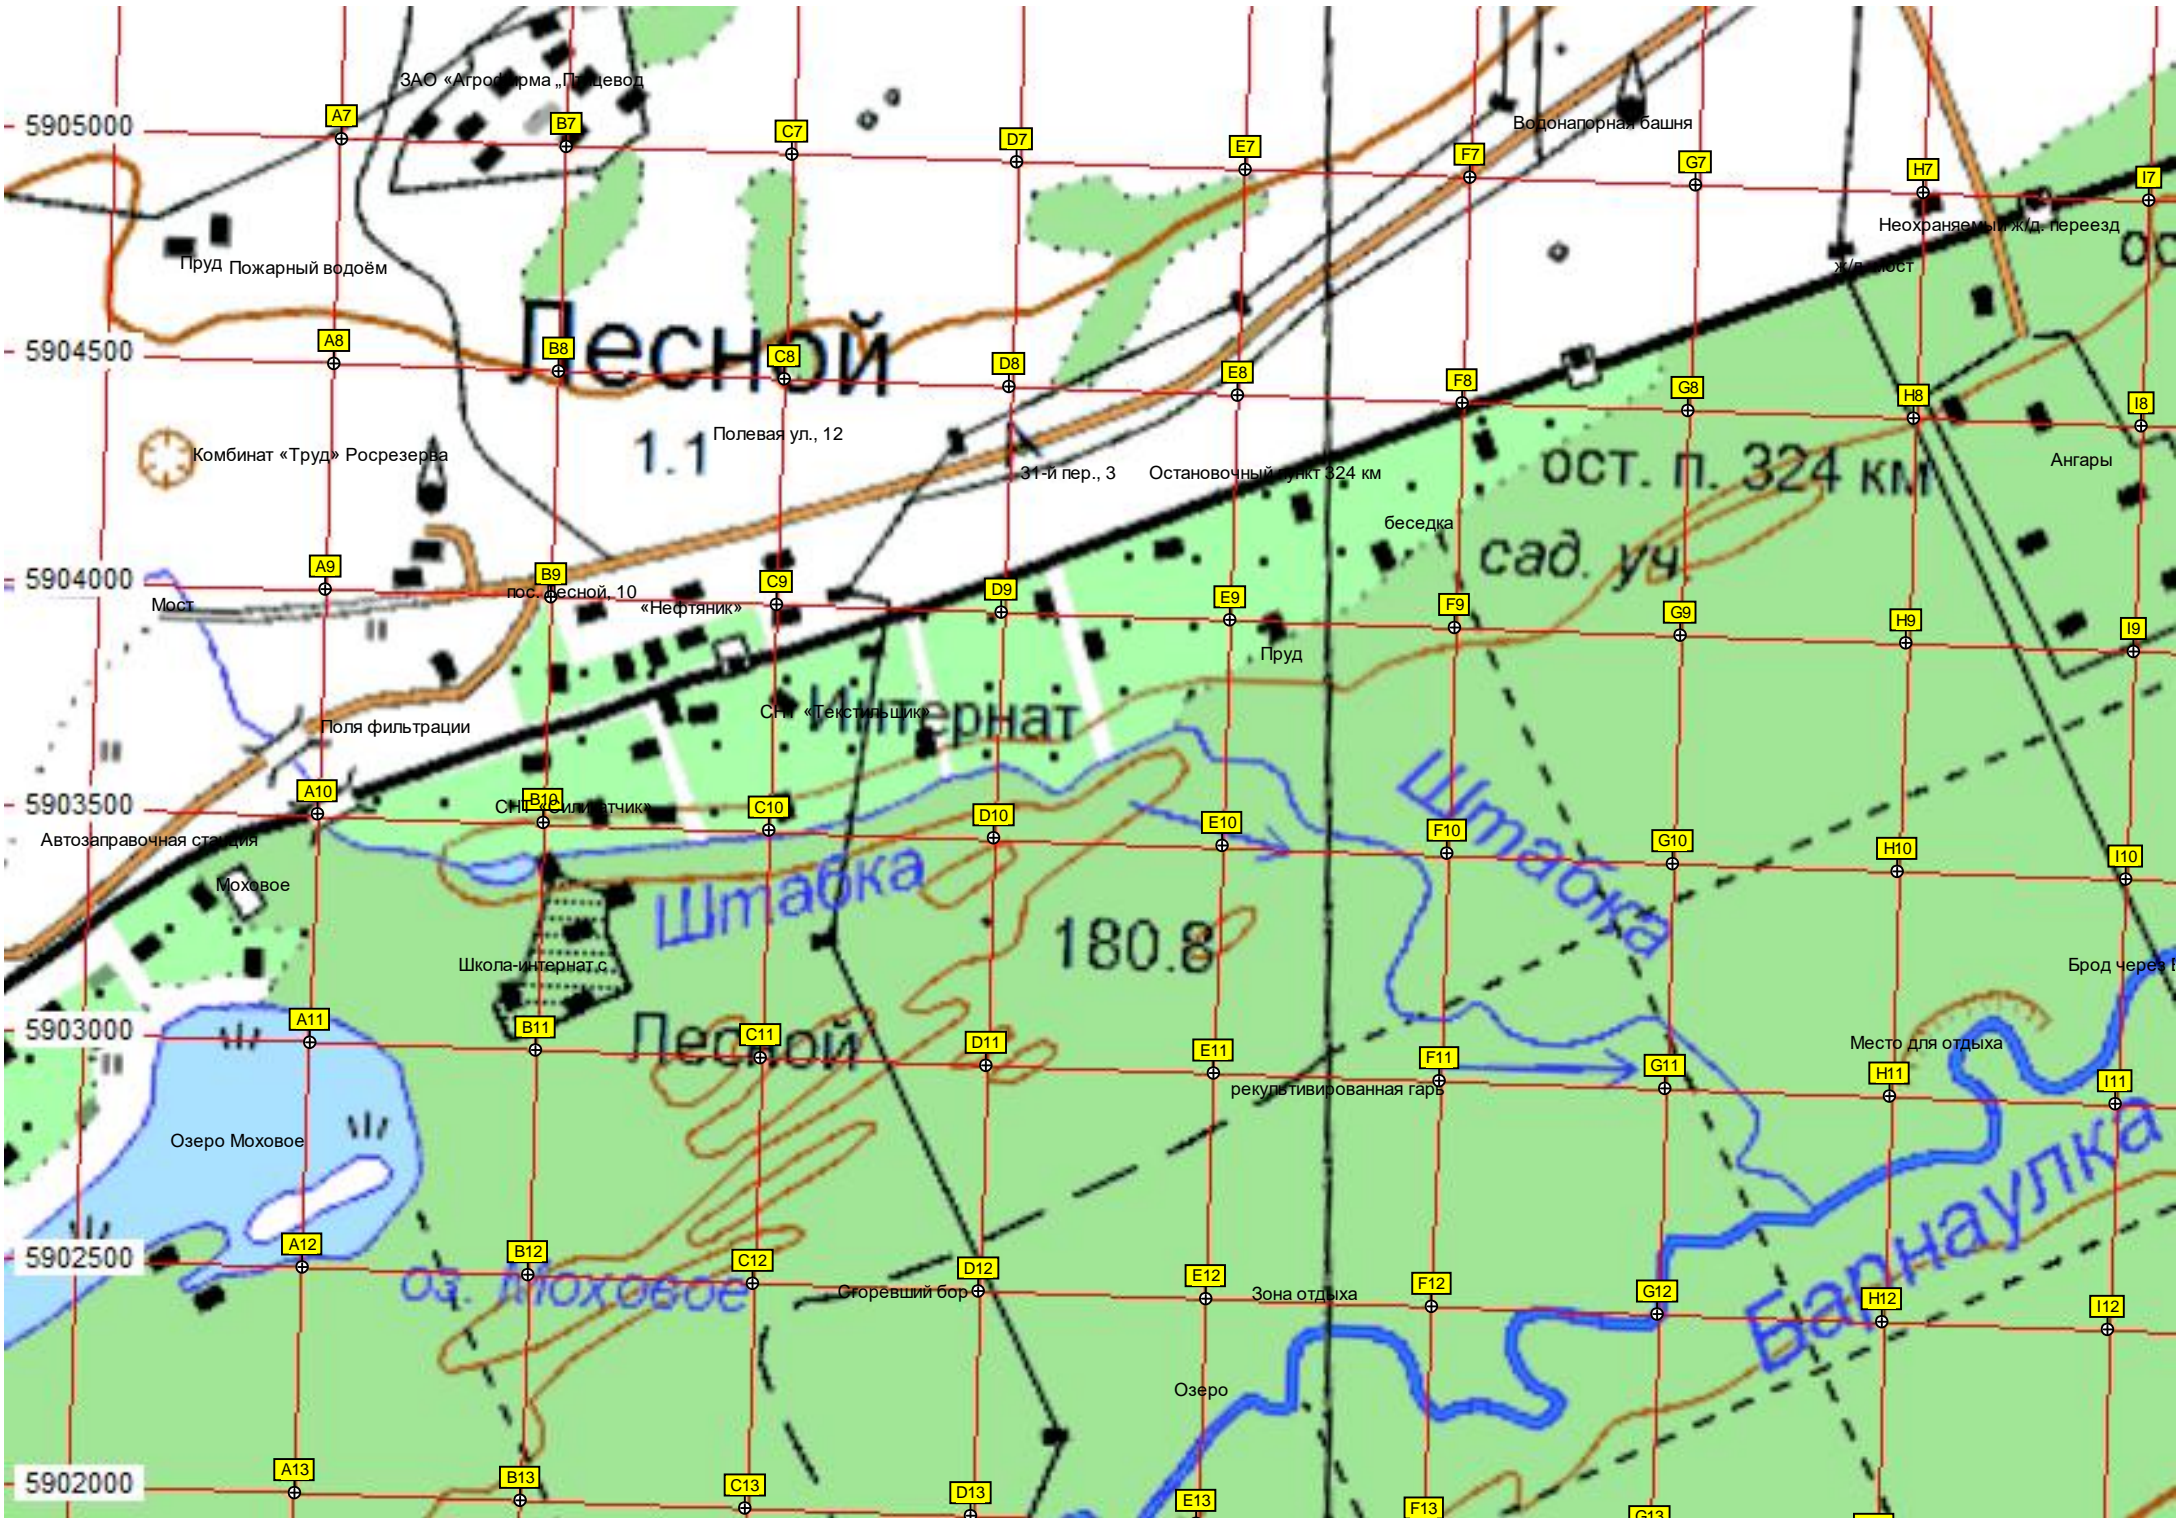

ЗАО «Агрофирма „Птицевод“

Водонапорная башня

Неохраняемый ж/д. переезд

Лесной
1.1

Полевая ул., 12

ост. п. 324 км

Ангары

Комбинат «Труд» Росрезерва

Брод через т

5903000

Лесной

Место для отдыха

Озеро Моховое

рекультивированная гарь

5902500

оз. Моховое