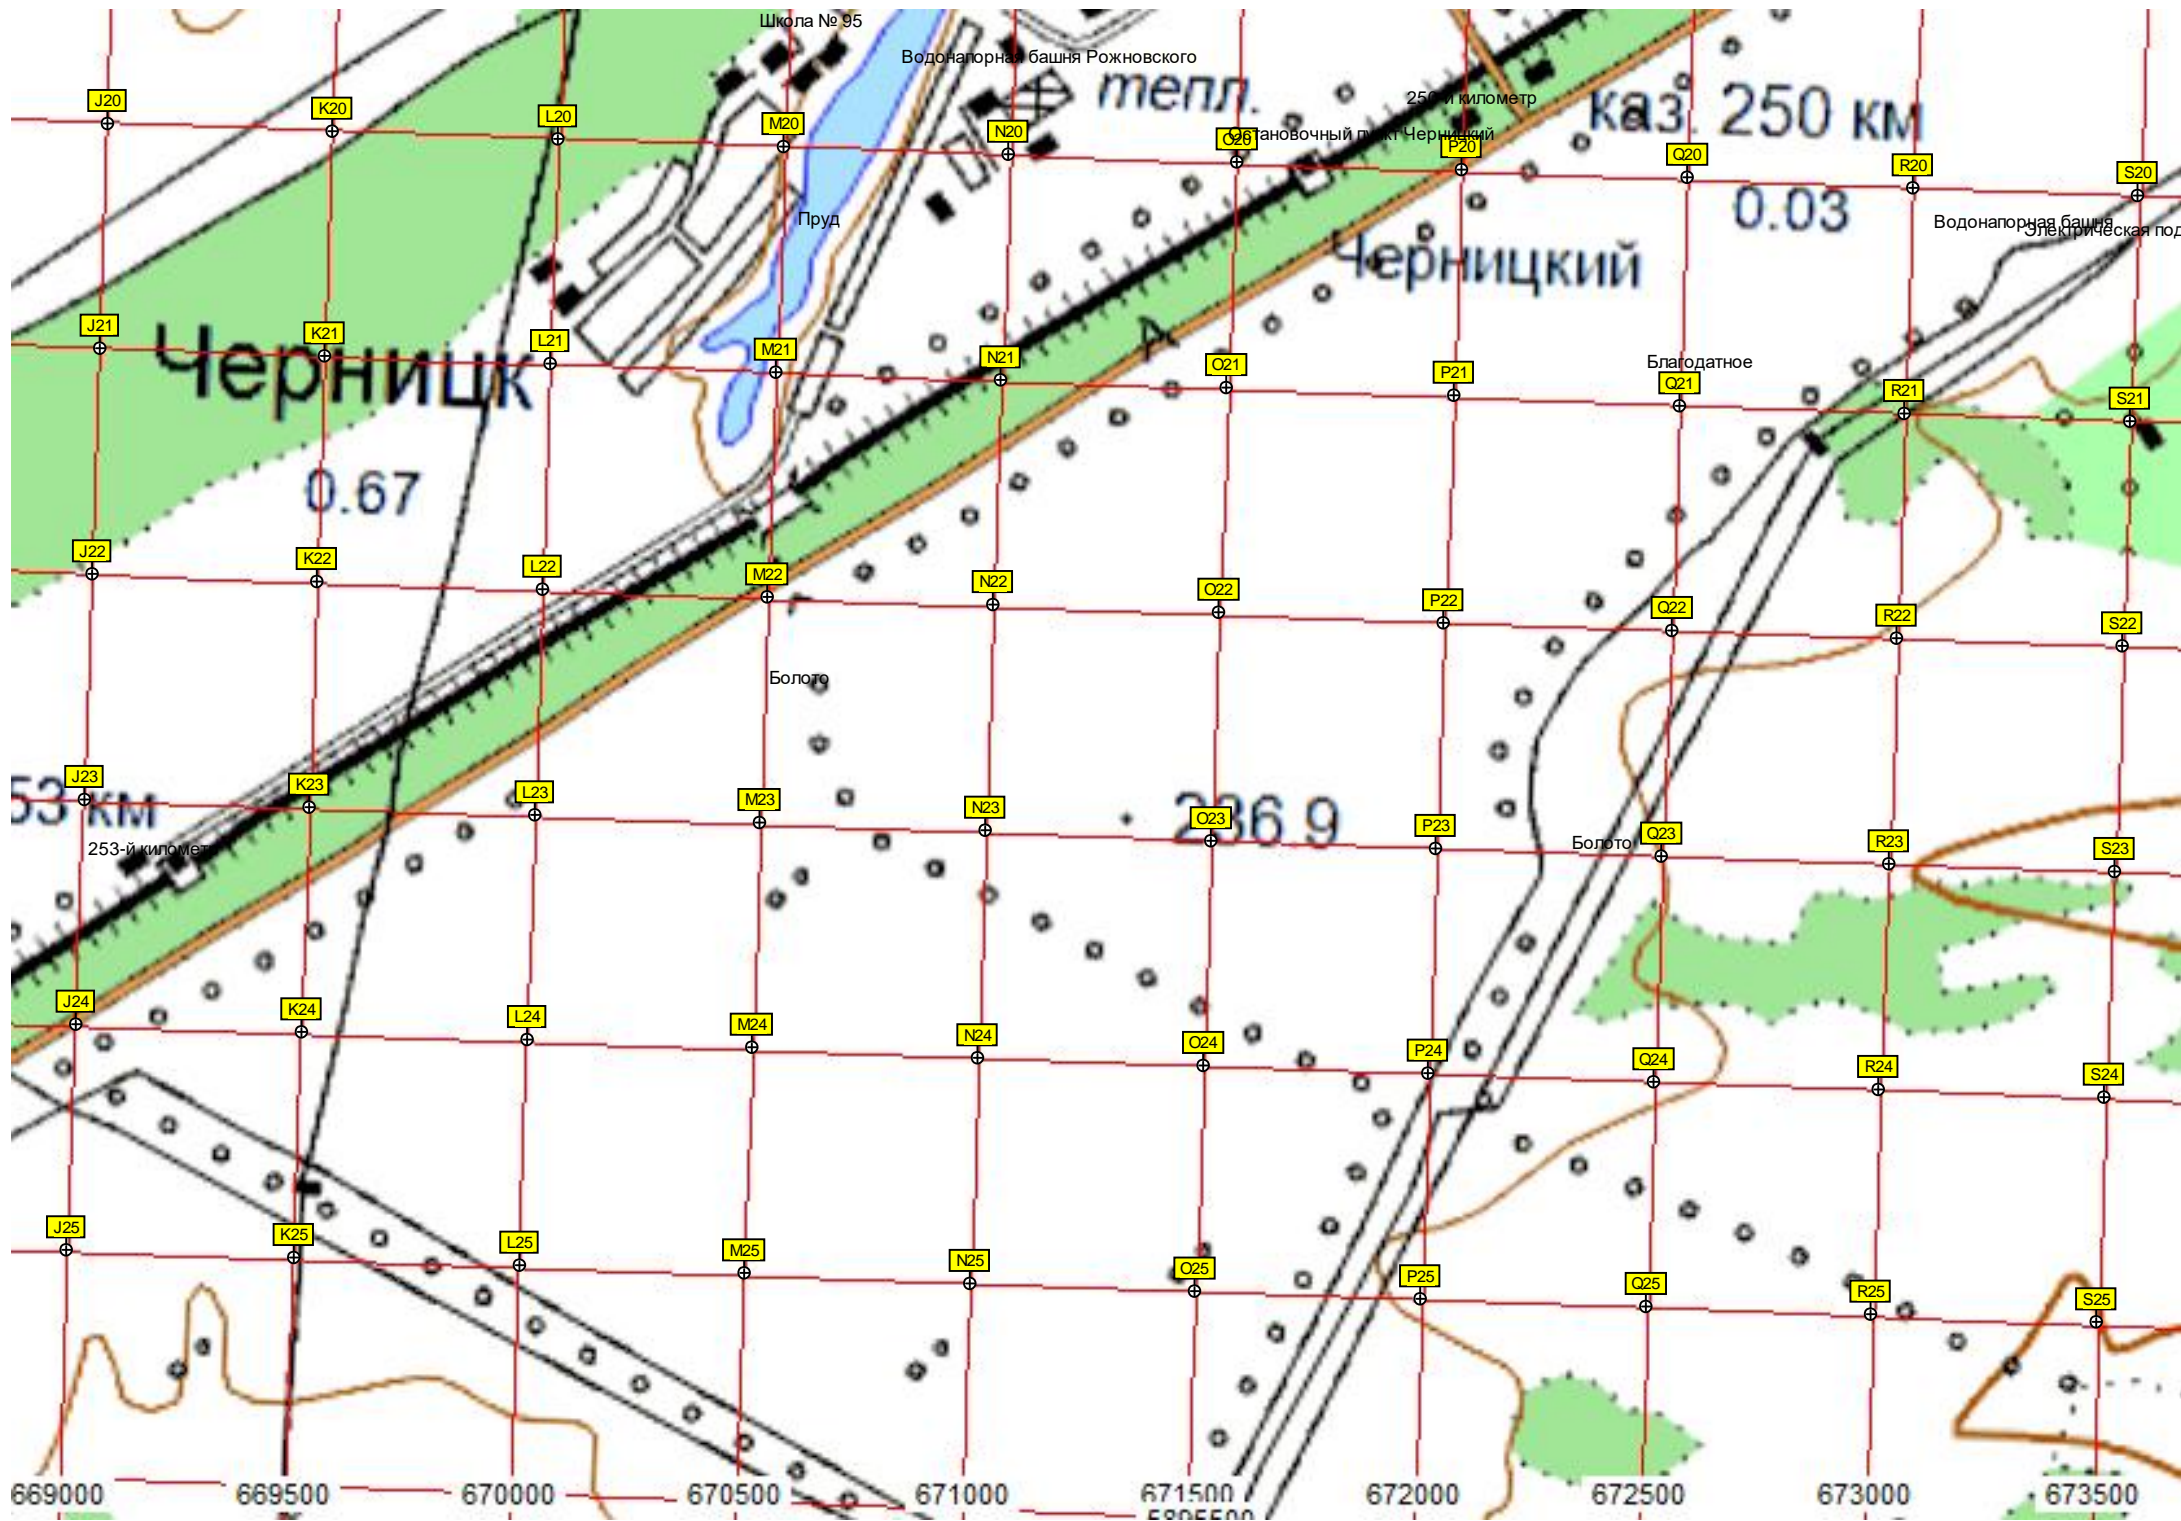

Брод через т

5903000

Лесной

Место для отдыха

Озеро Моховое

рекультивированная гарь

5902500

оз. Моховое

Сгоревший бор

Зона отдыха

Озеро

Барнаулка

5902000

A13

B13

C13

D13

E13

F13

G13

H13

I13

станция

СНТ «Барнаулское»

СНТ «Росинка»

СТ «Сельский строитель»

садовый у

СНТ «Монтажник»

22-й киломе

674000 674500 675000 675500 676000 676500 677000 677500 678000 678