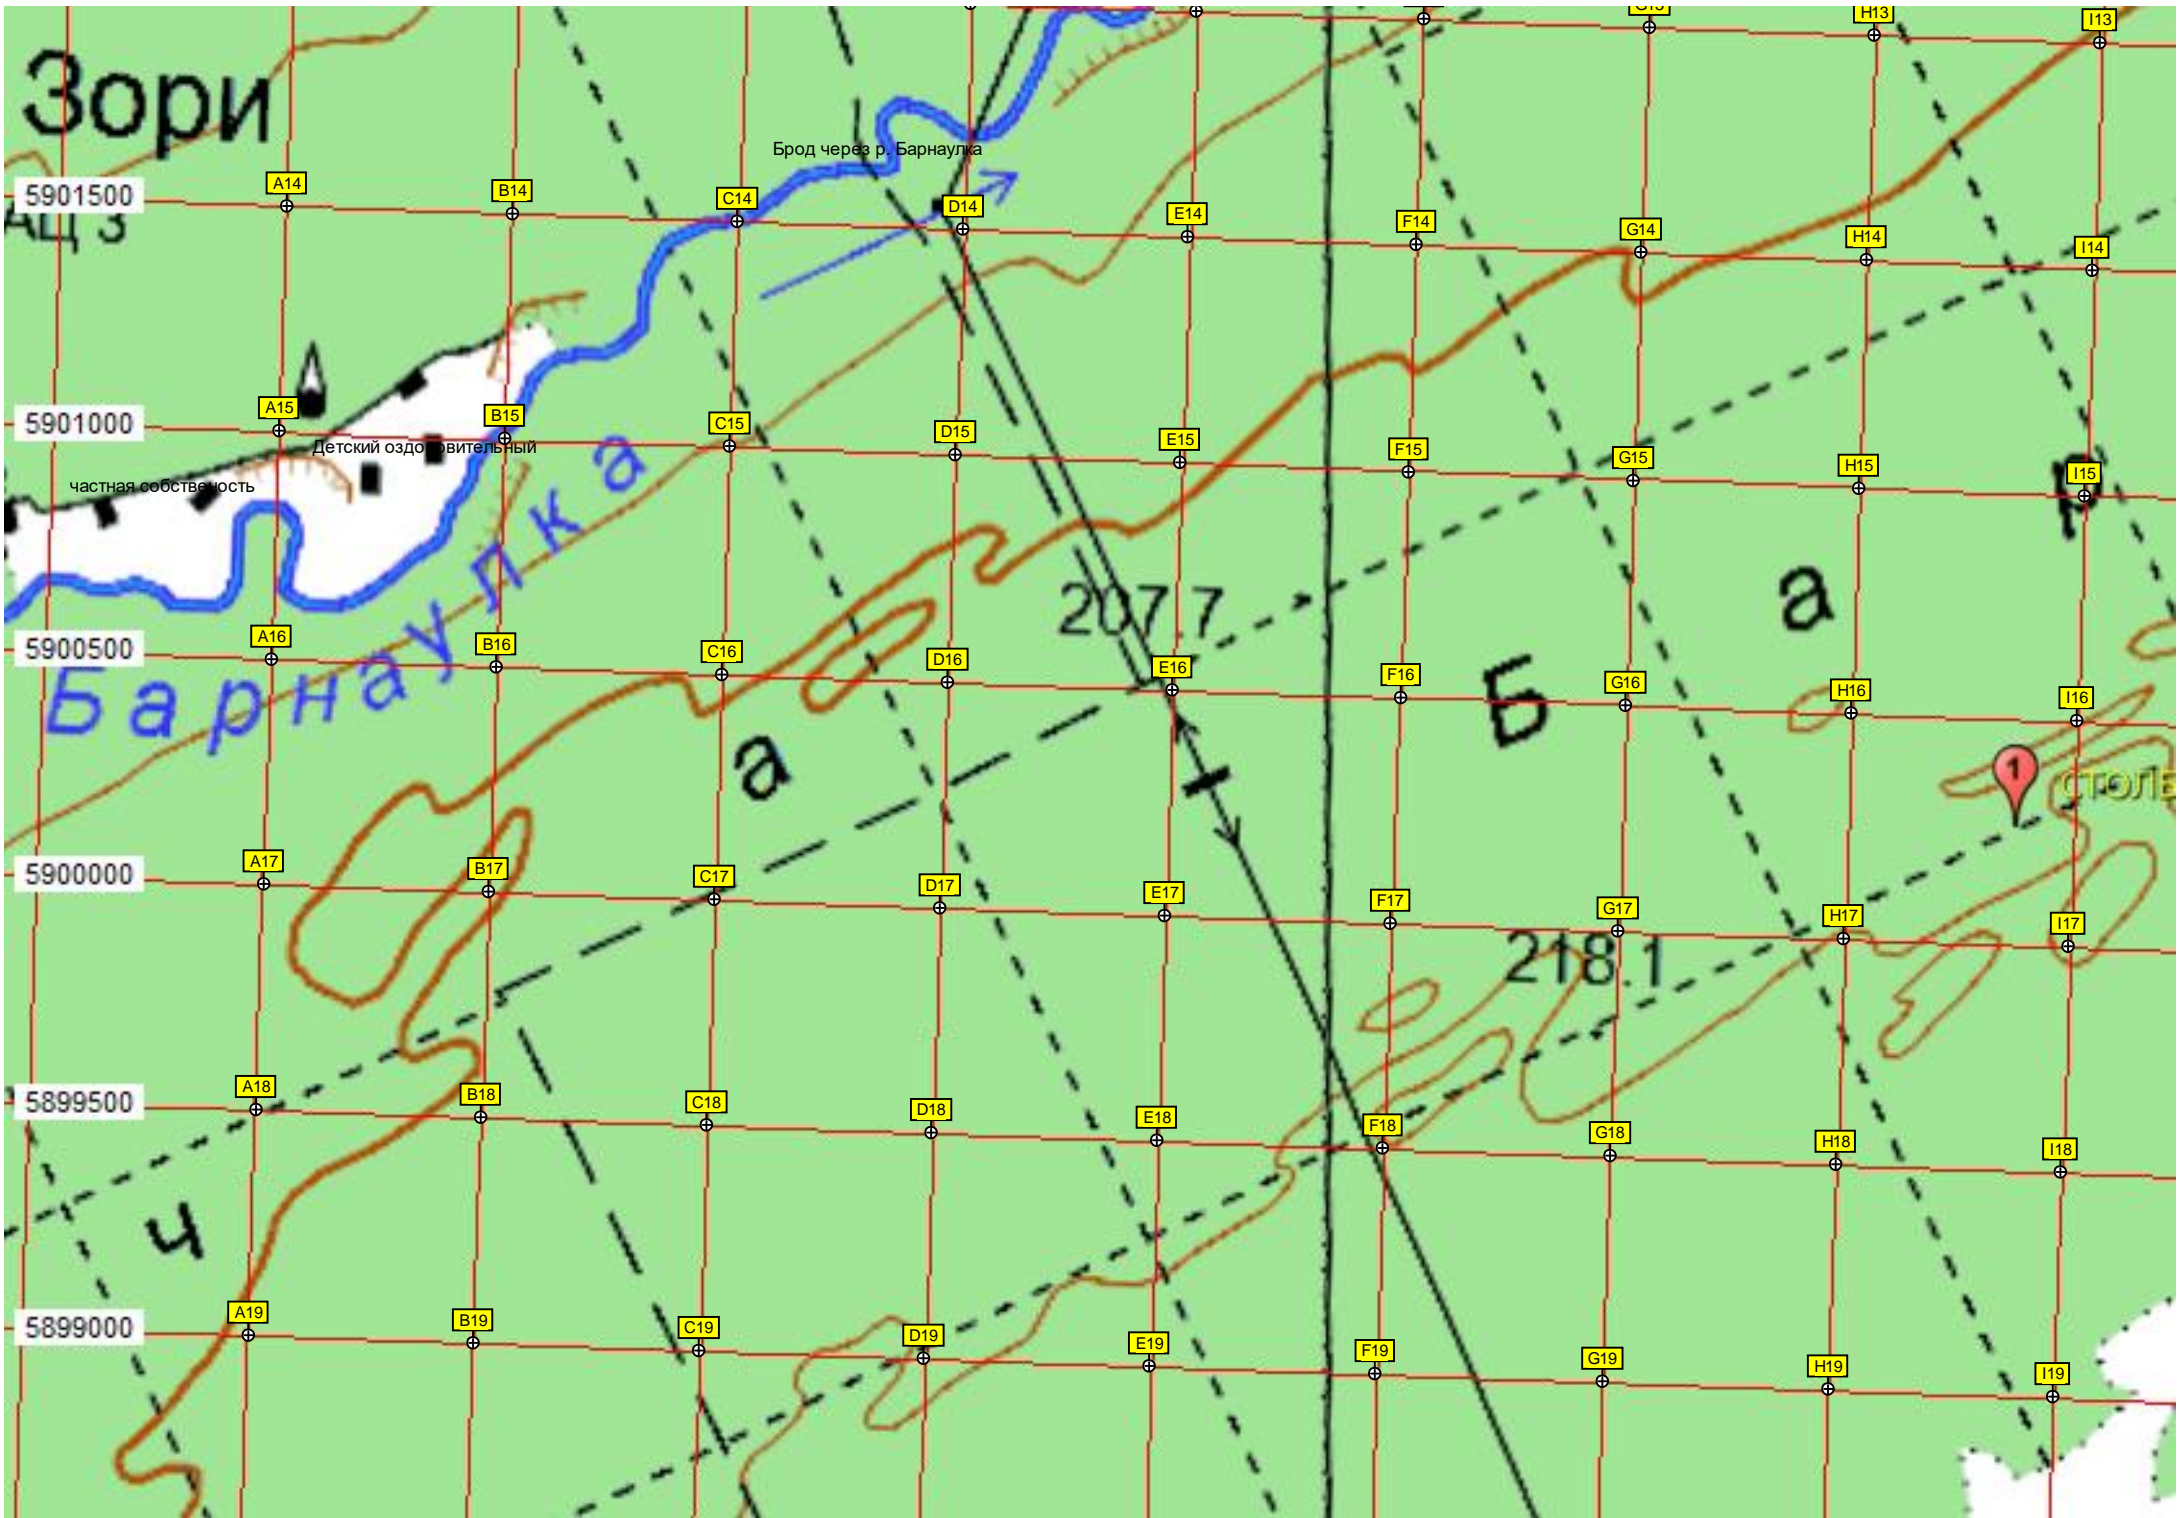

Сгоревший бор

Зона отдыха

Озеро

Барнаулка

5902000

A13

B13

C13

D13

E13

F13

G13

H13

I13

станция

СНТ «Барнаулское»