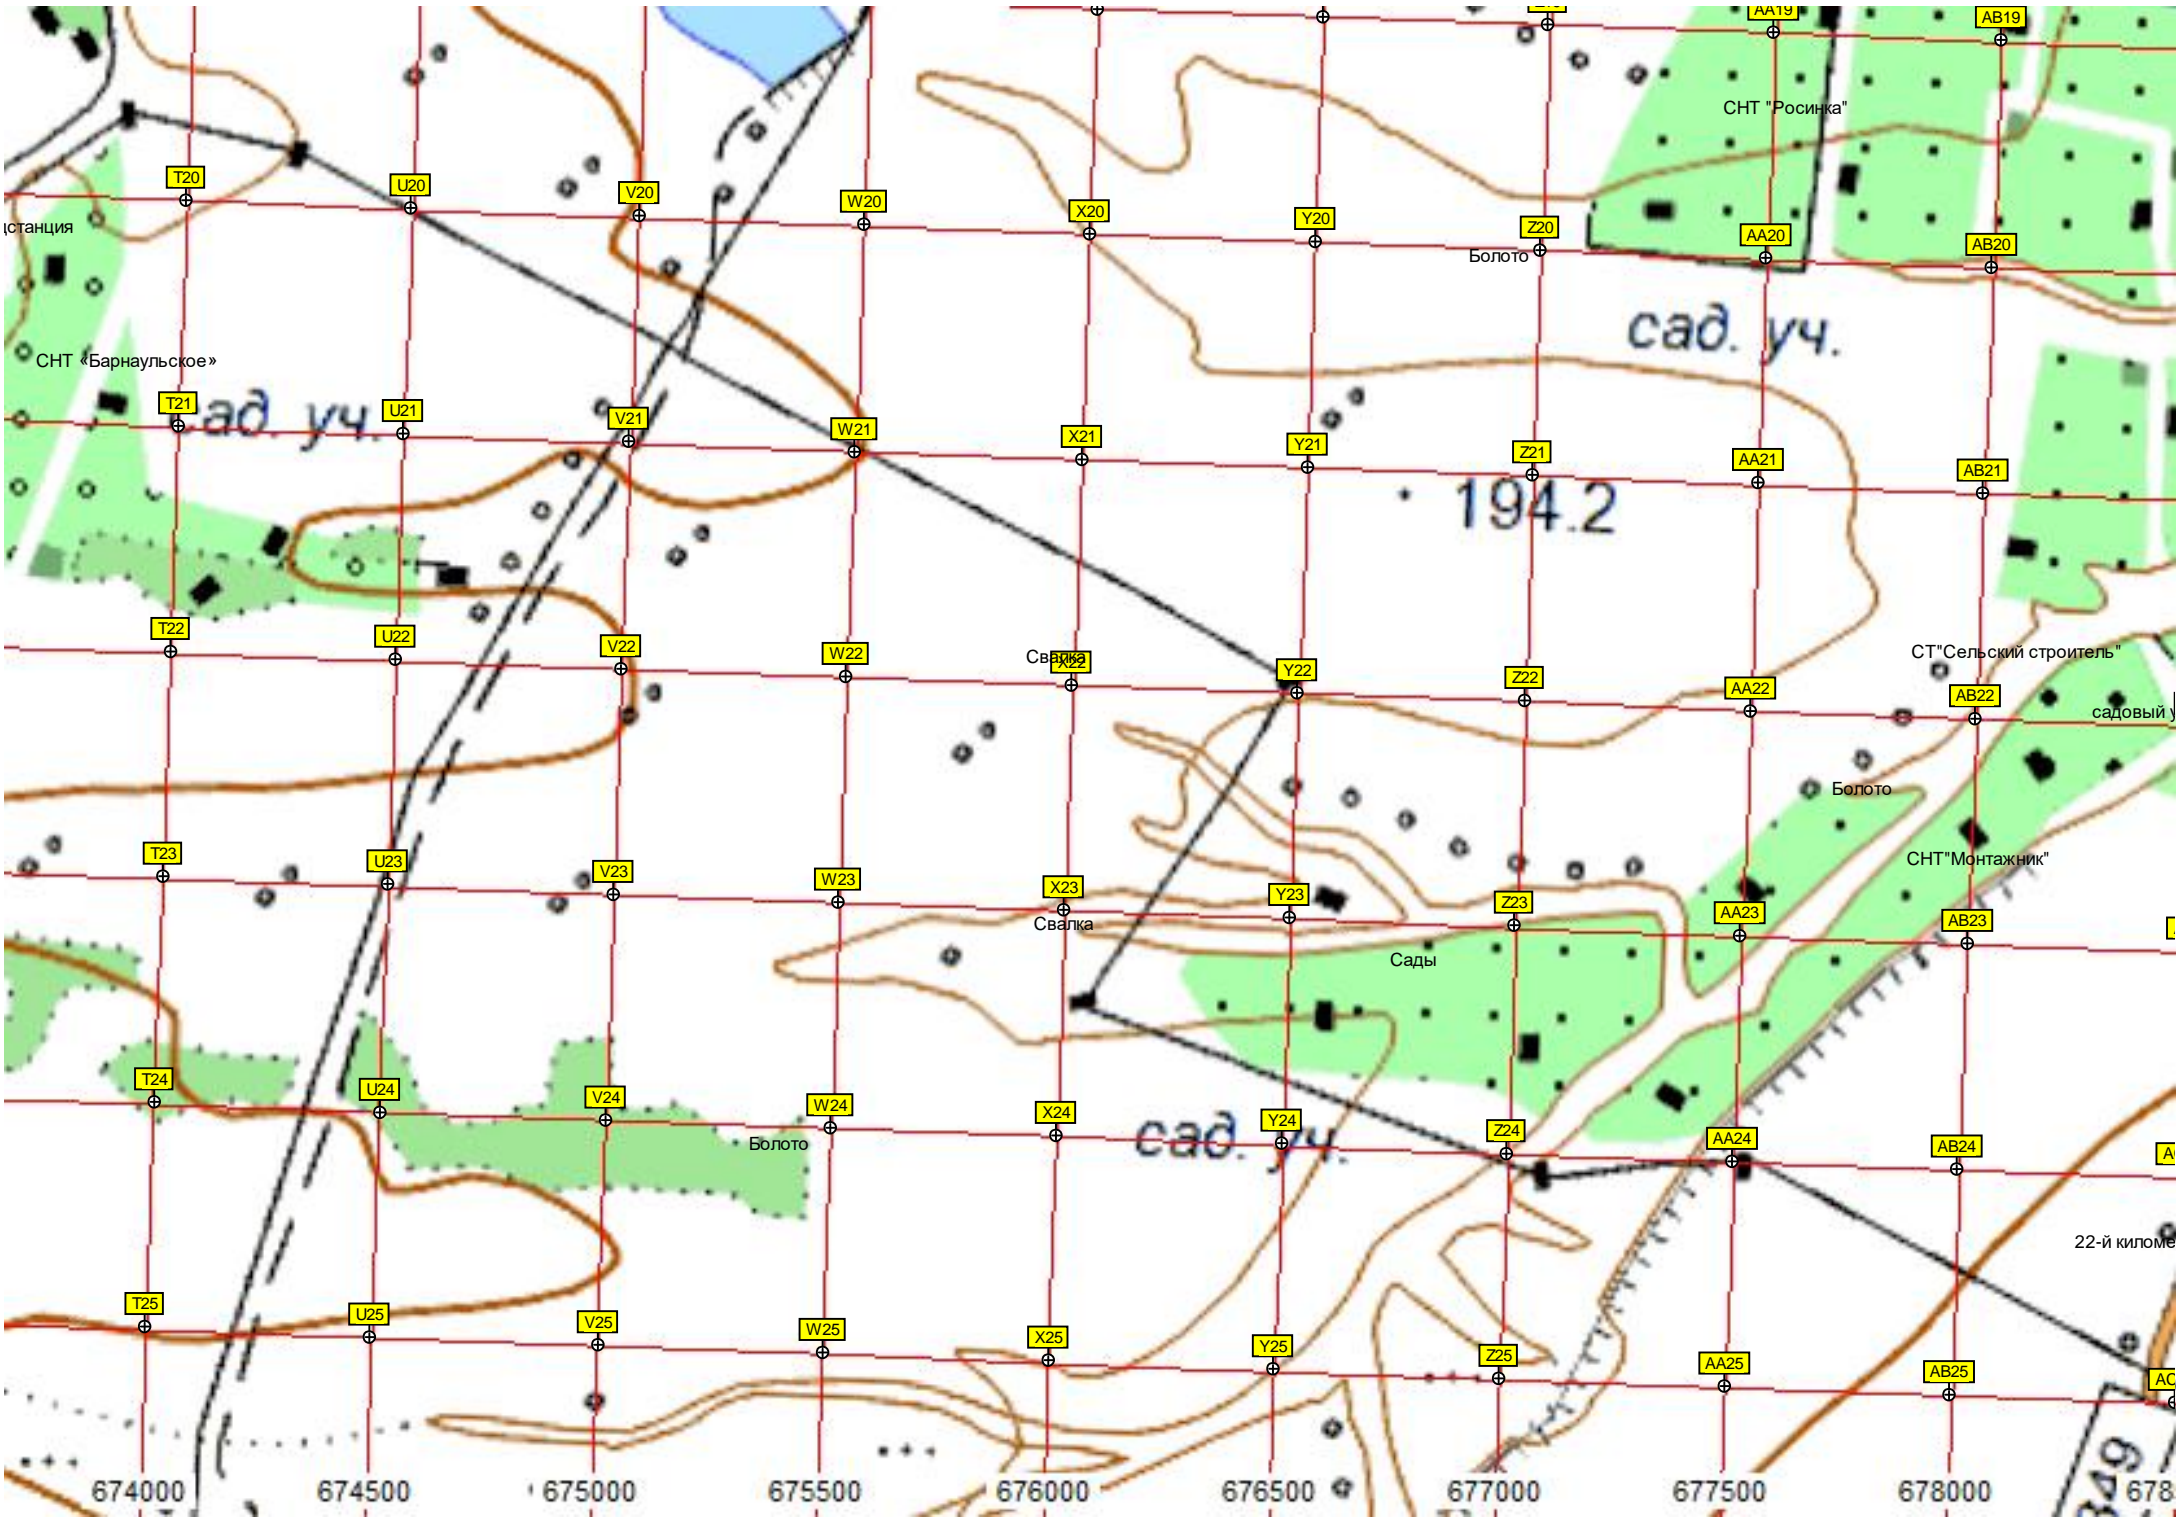

Брод через т

5903000

Лесной

Место для отдыха

Озеро Моховое

рекультивированная гарь

5902500

оз. Моховое

Сгоревший бор

Зона отдыха

Озеро

Барнаулка

5902000

A13

B13

C13

D13

E13

F13

G13

H13

I13

станция

СНТ «Барнаулское»

СНТ «Росинка»

СТ «Сельский строитель»

садовый у

СНТ «Монтажник»

22-й киломе

674000 674500 675000 675500 676000 676500 677000 677500 678000 678