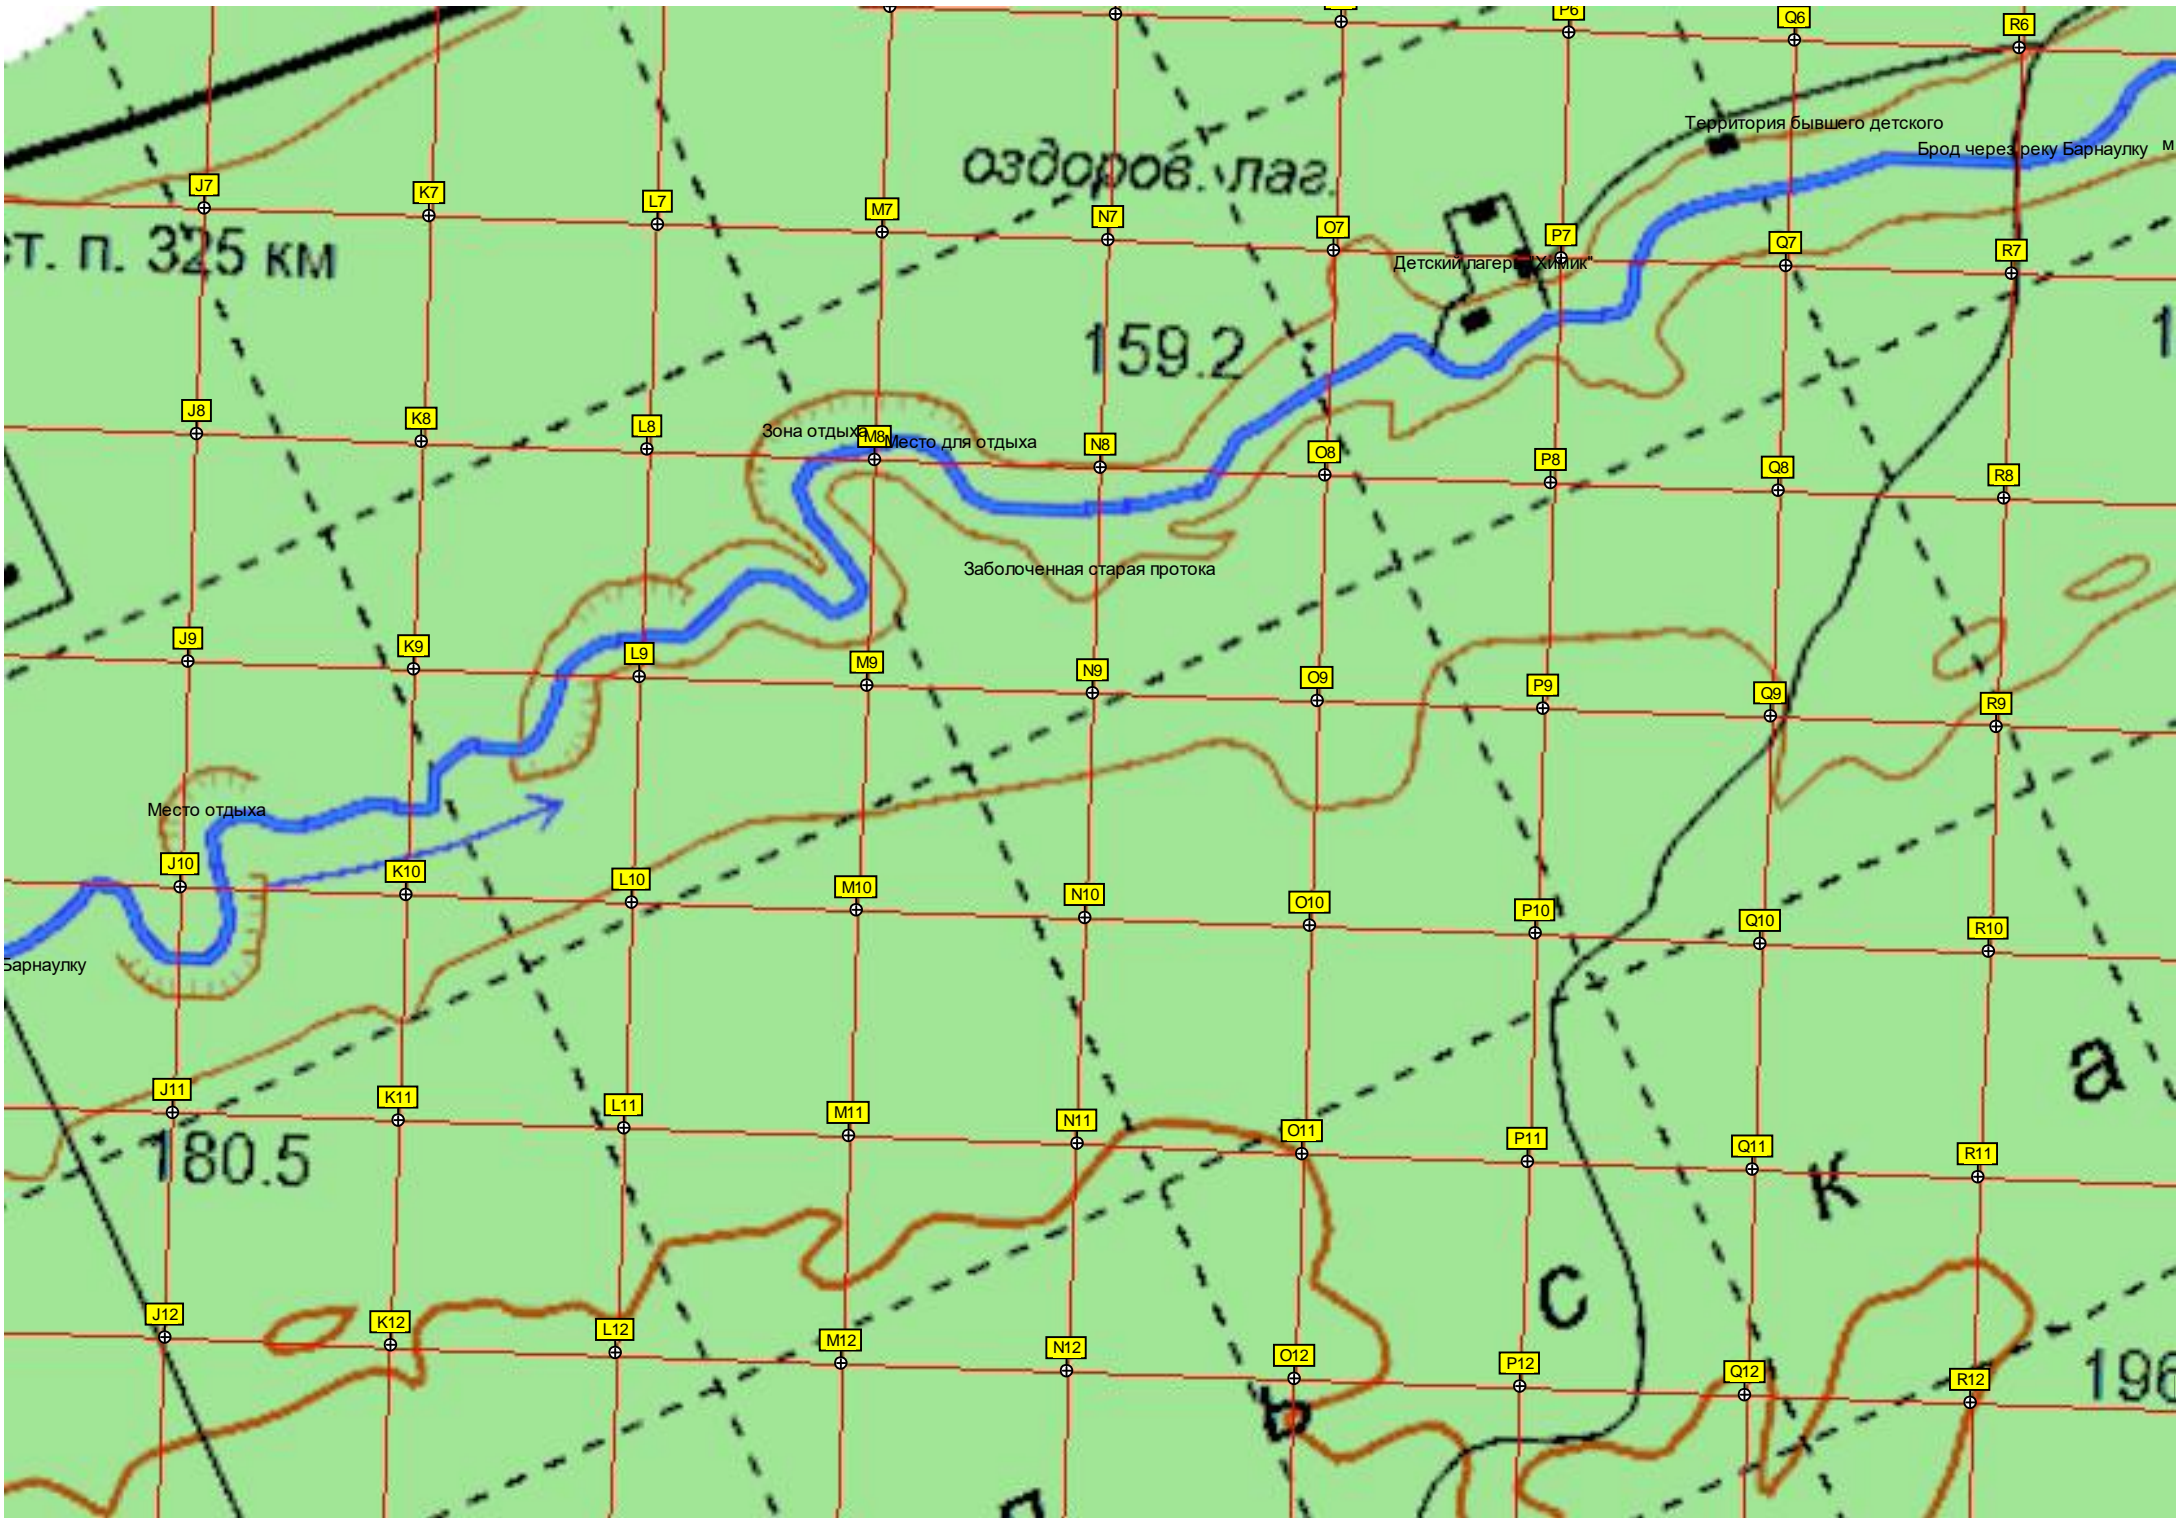

Сгоревший бор

Зона отдыха

Озеро

Барнаулка

5902000

A13

B13

C13

D13

E13

F13

G13

H13

I13

станция

СНТ «Барнаулское»