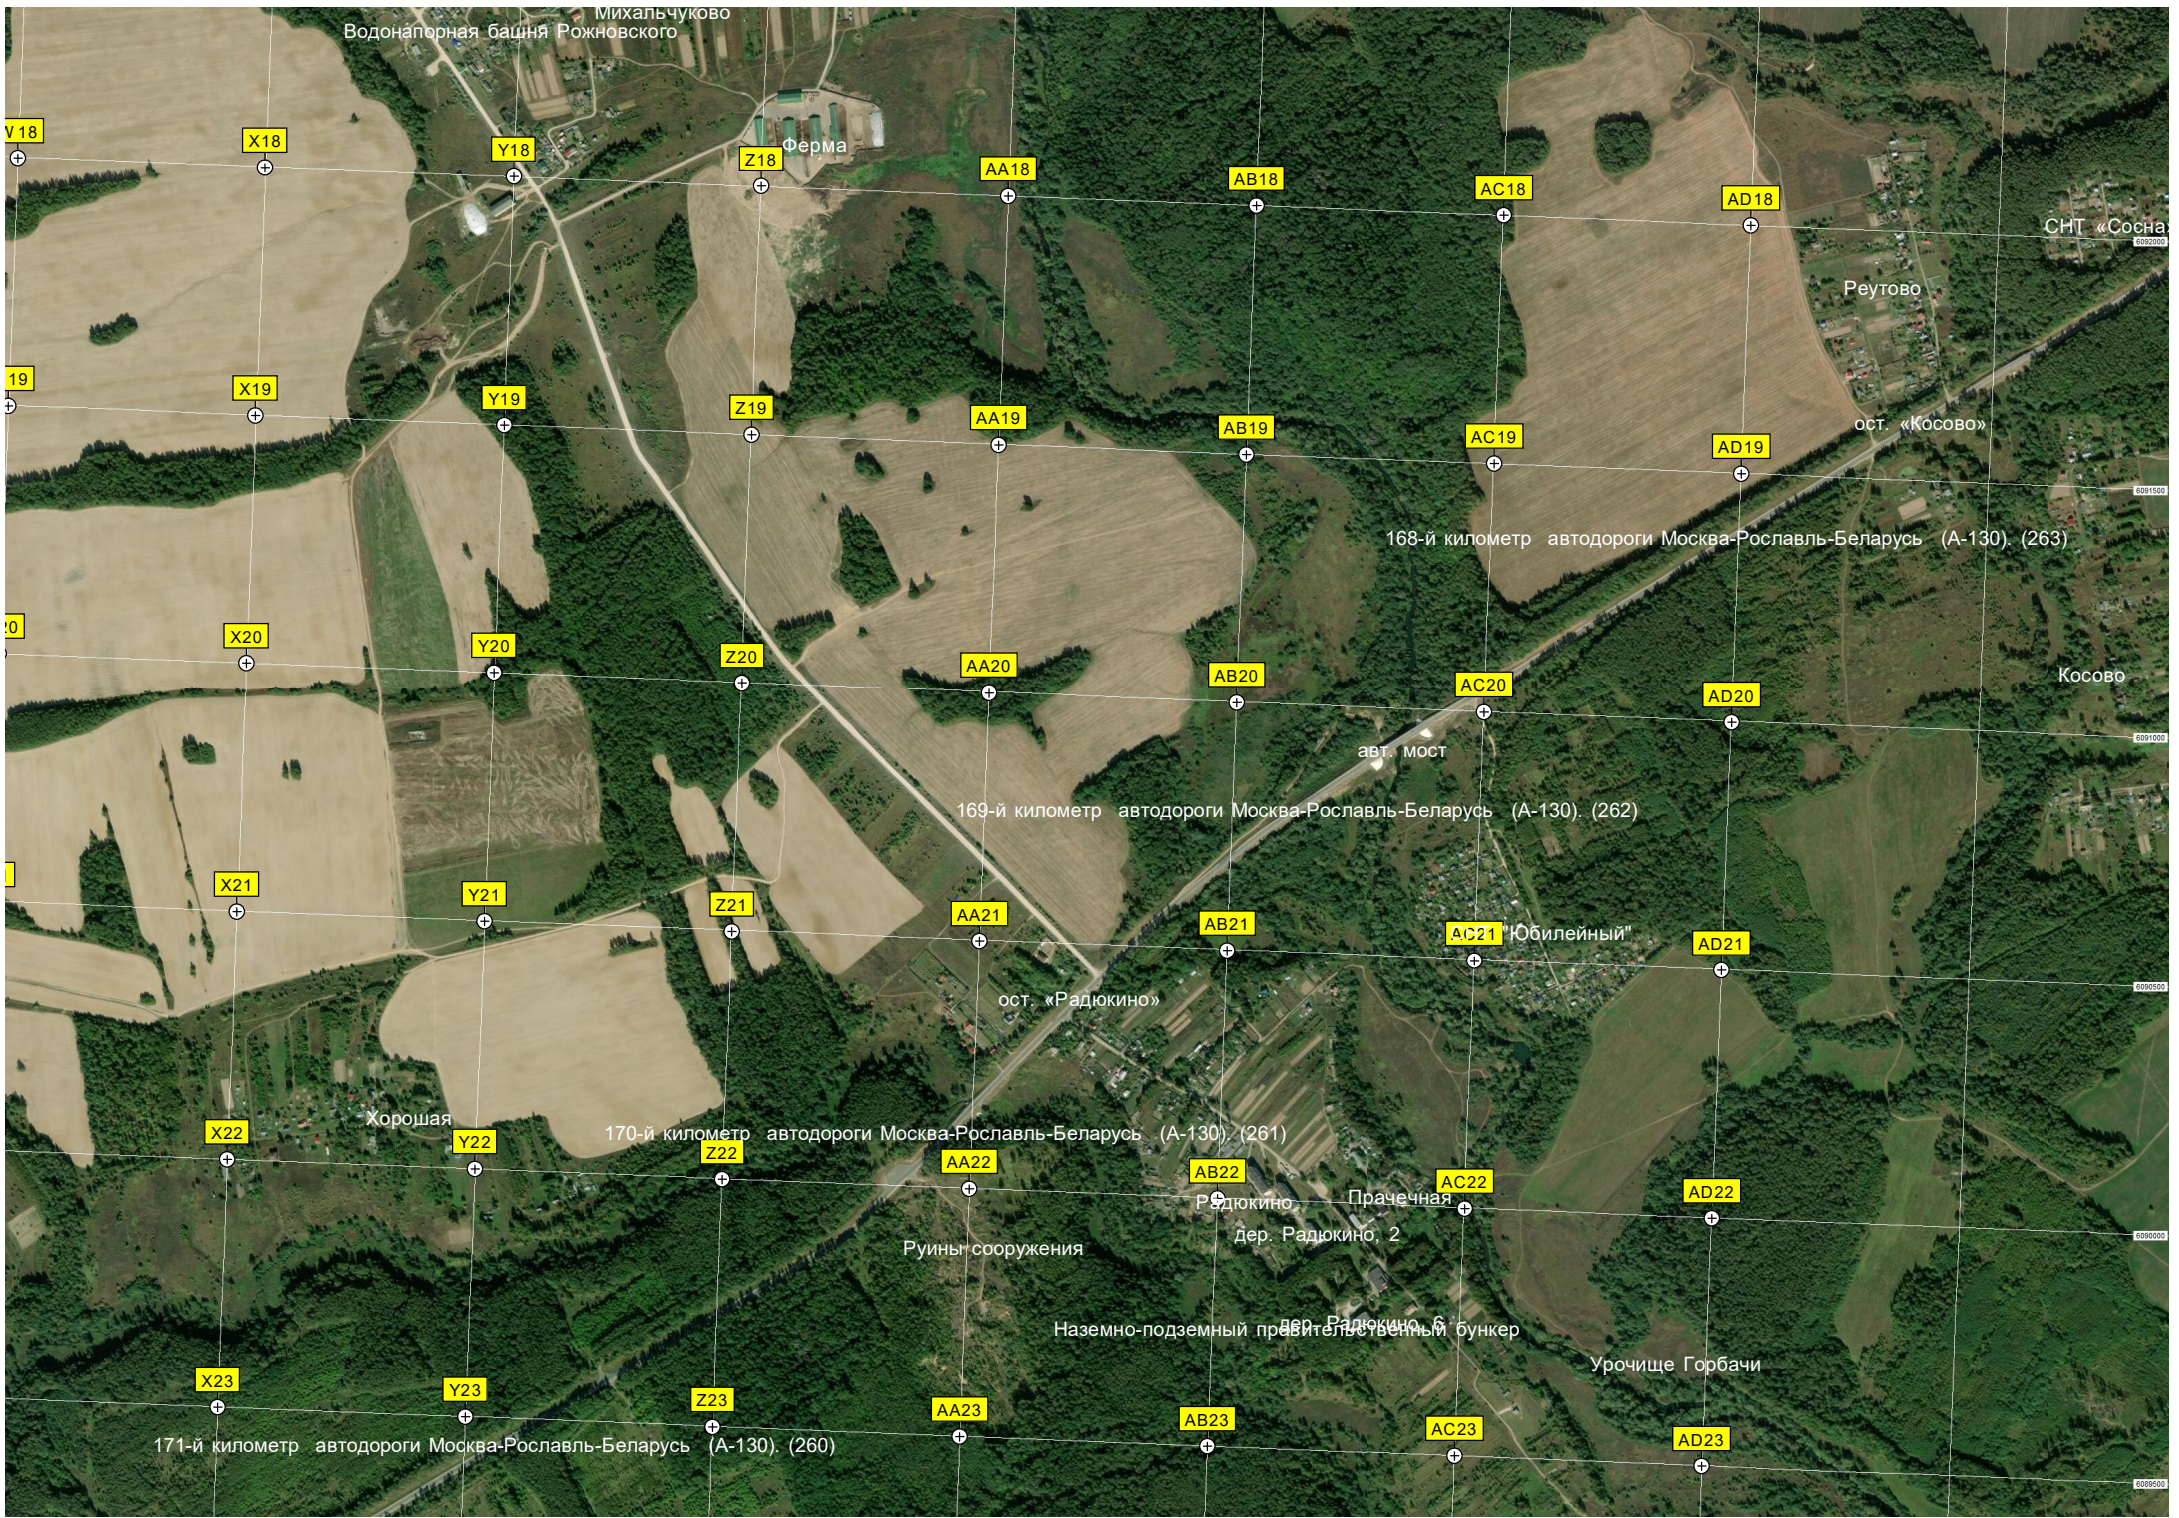

Михальчуково  
Водонапорная башня Рожновского

Ферма

СНТ «Сосна»

Реутово

ост. «Косово»

168-й километр автодороги Москва-Рославль-Беларусь (А-130). (263)

Косово

авт. мост

Урочище Горбачи

171-й километр автодороги Москва-Рославль-Беларусь (А-130). (260)