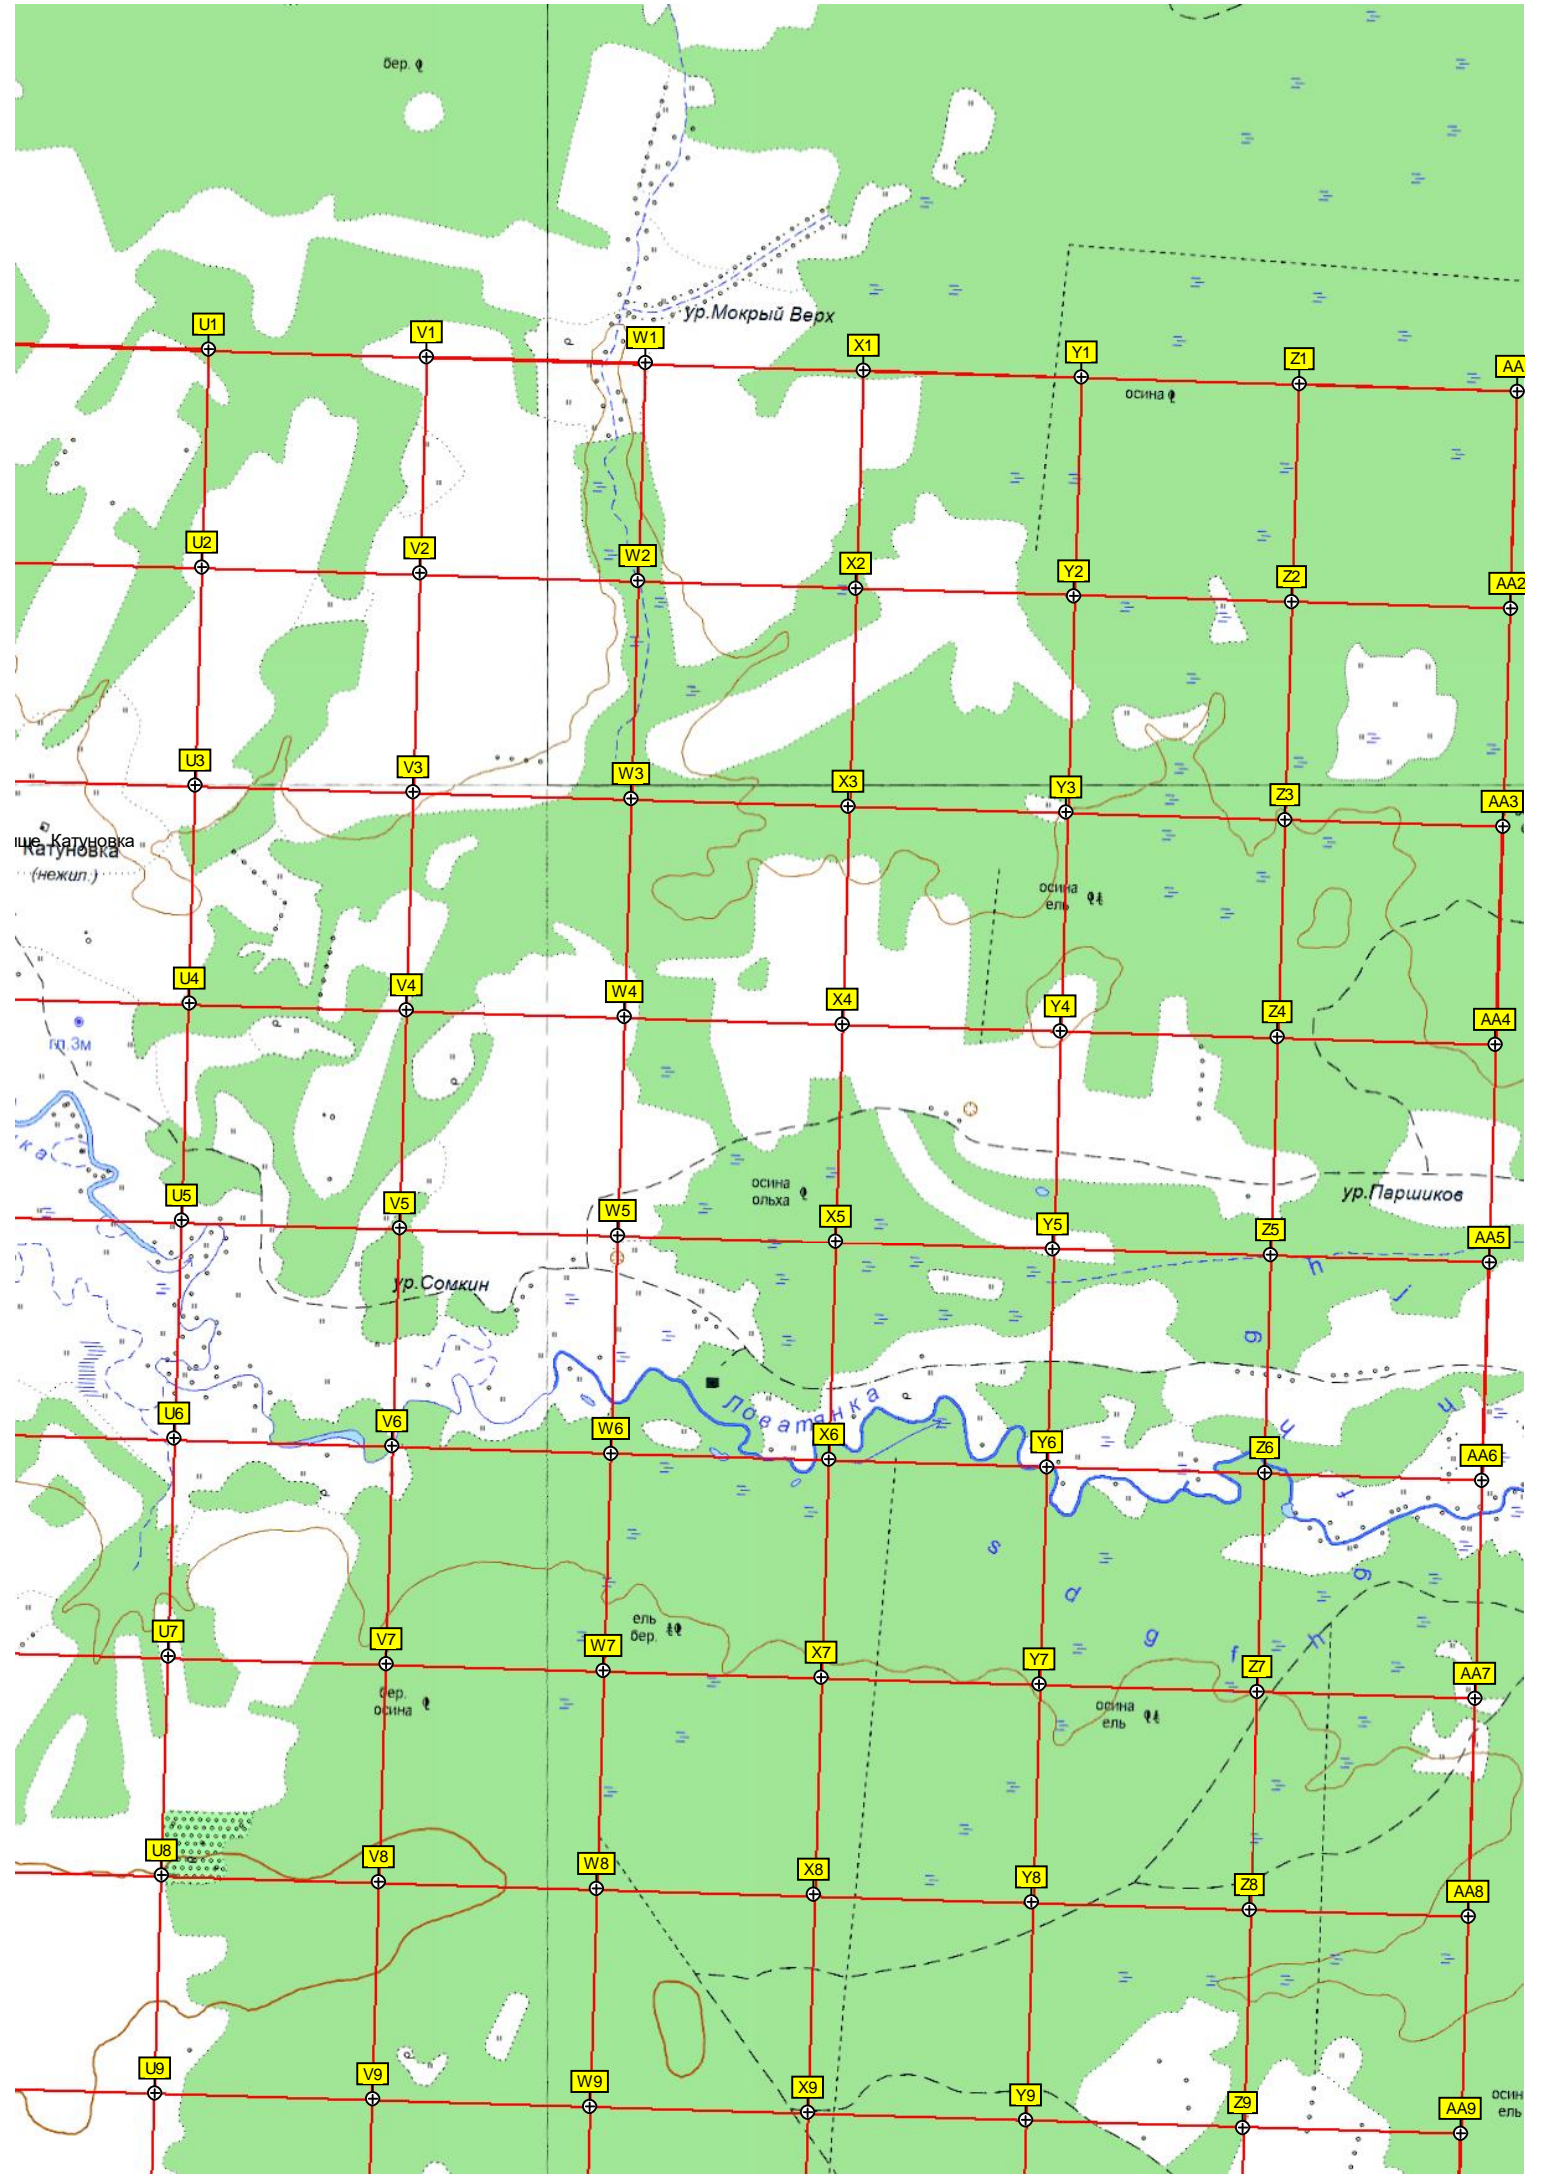

G9

H9

I9

J9

K9

L9

M9

Кладбище

ур. Гуцуевка

ур. Косовиловка

ур. Гуцков

ур. Звонка

Красненский

бер

ур. Мокрый Верх

осина