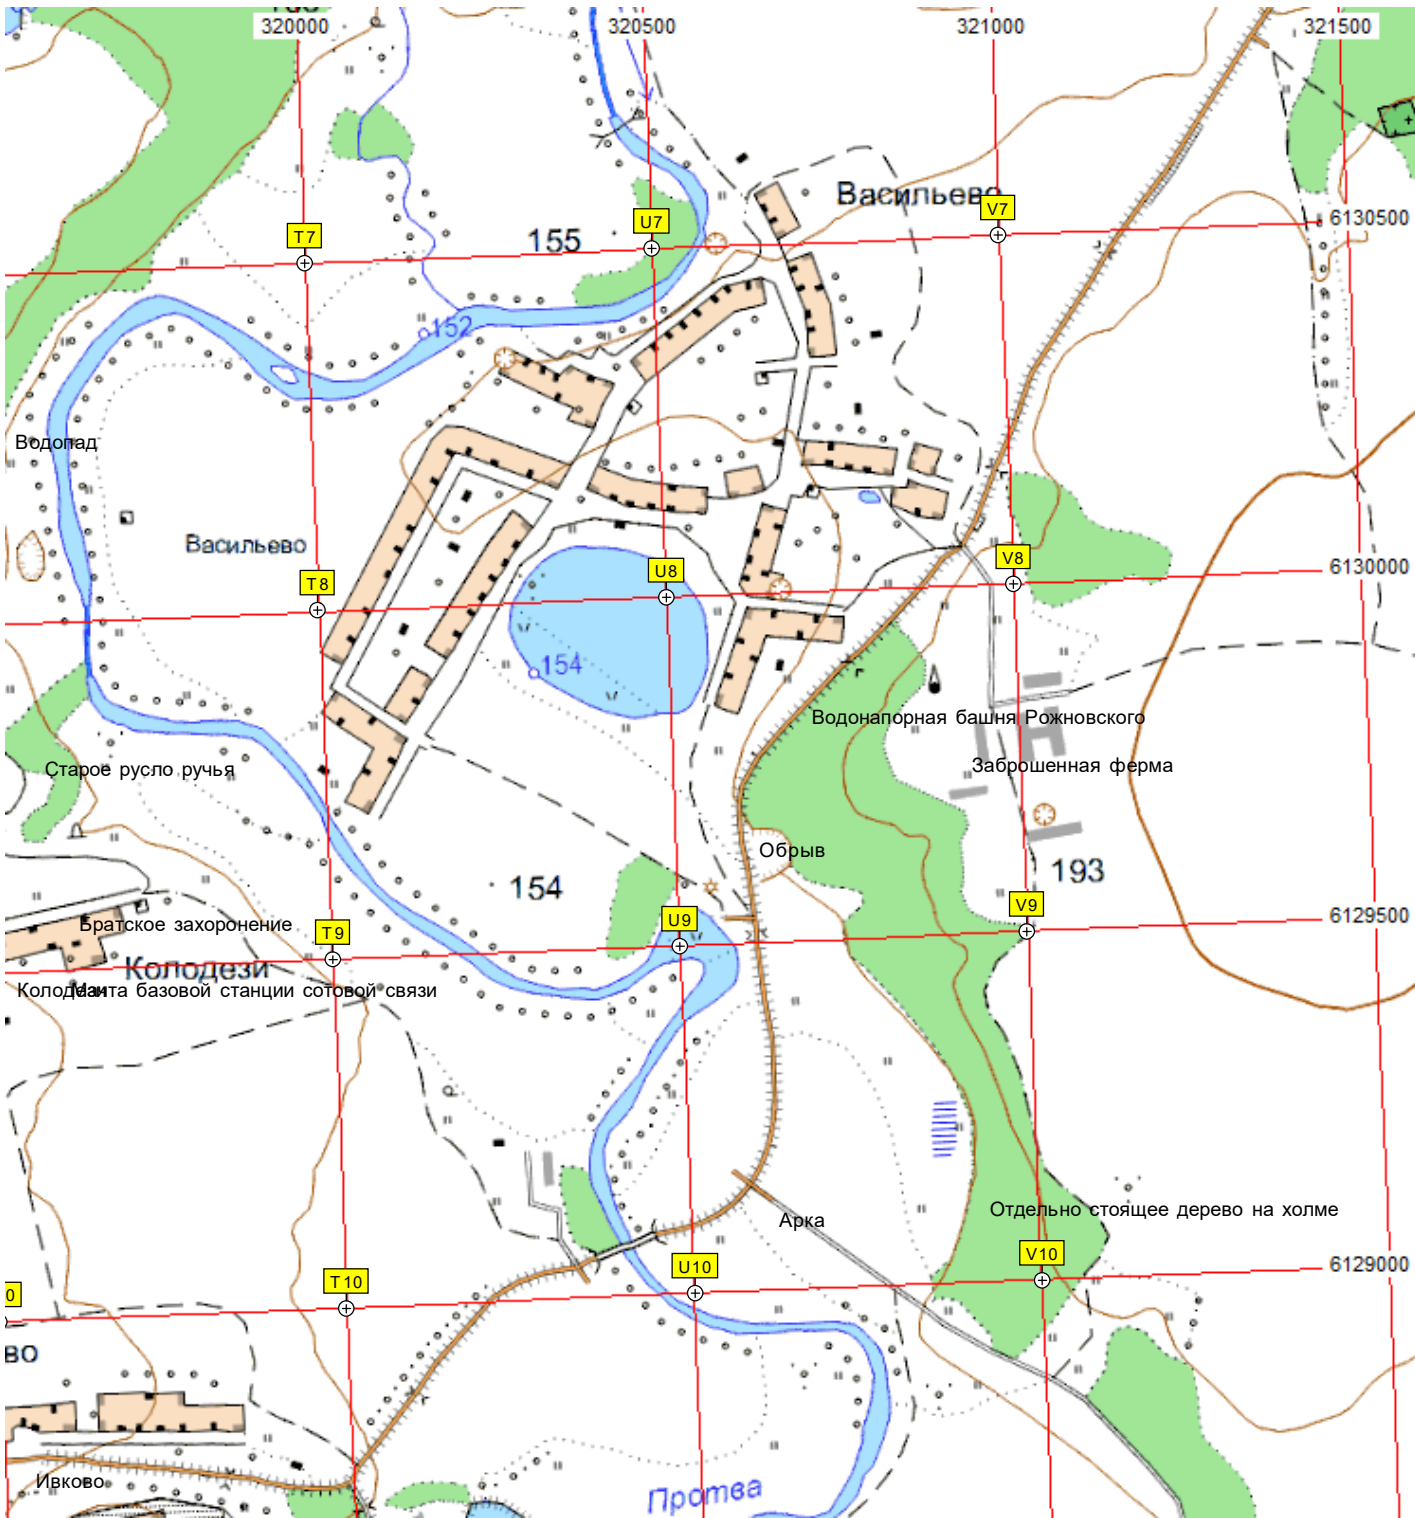

ель бер.

Дорога

171

201

207

208

208

207

226

224

212

191

ель бер.

копанный пруд

Ивко

Водопад

Васильево

Васильево

Старое русло ручья

Водонапорная башня Рожновского

Заброшенная ферма

Обрыв

Братское захоронение

Колодези

Колодези
Место базовой станции сотовой связи

Арка

Отдельно стоящее дерево на холме

0

Ивково

Протва

ост. «Поворот на Ивково»

сад.уч.(стр.)