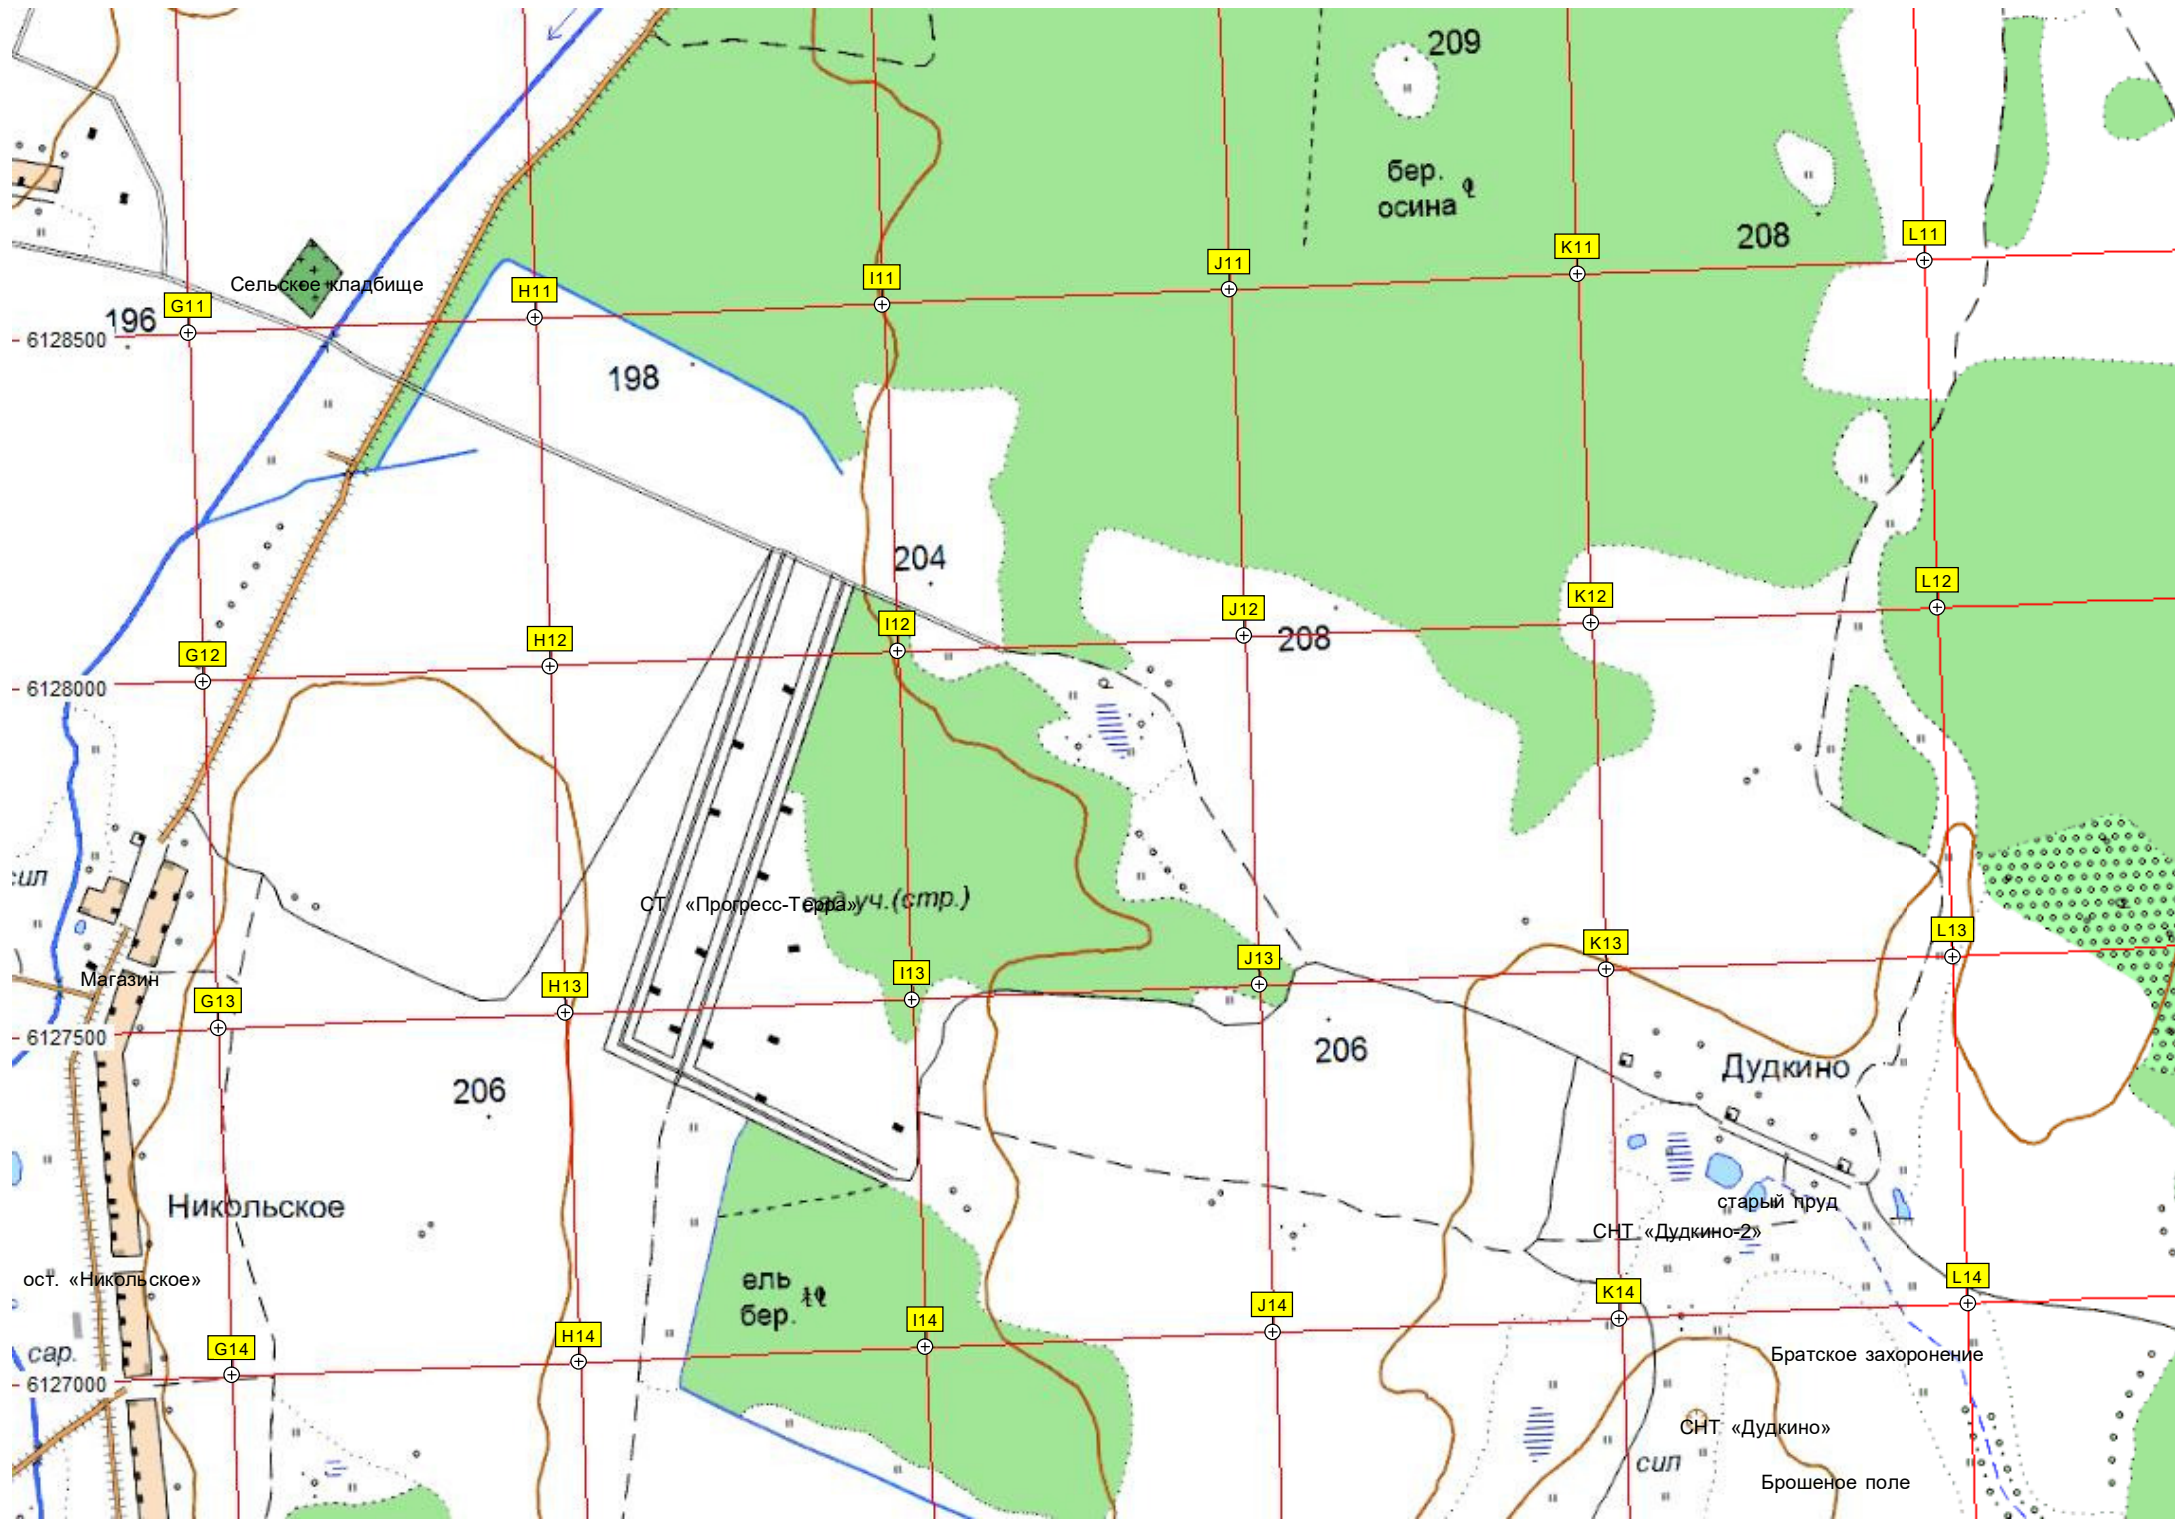

226

224

212

191

ель бер.

копанный пруд

Ивко

Водопад

Васильево

Васильево

Старое русло ручья

Водонапорная башня Рожновского

Заброшенная ферма

Обрыв

Братское захоронение

Колодези

Колодези
Место базовой станции сотовой связи

Арка

Отдельно стоящее дерево на холме

0

Ивково

Протва

ост. «Поворот на Ивково»

сад.уч.(стр.)

203

Свалка

206

бер. ель

бер.