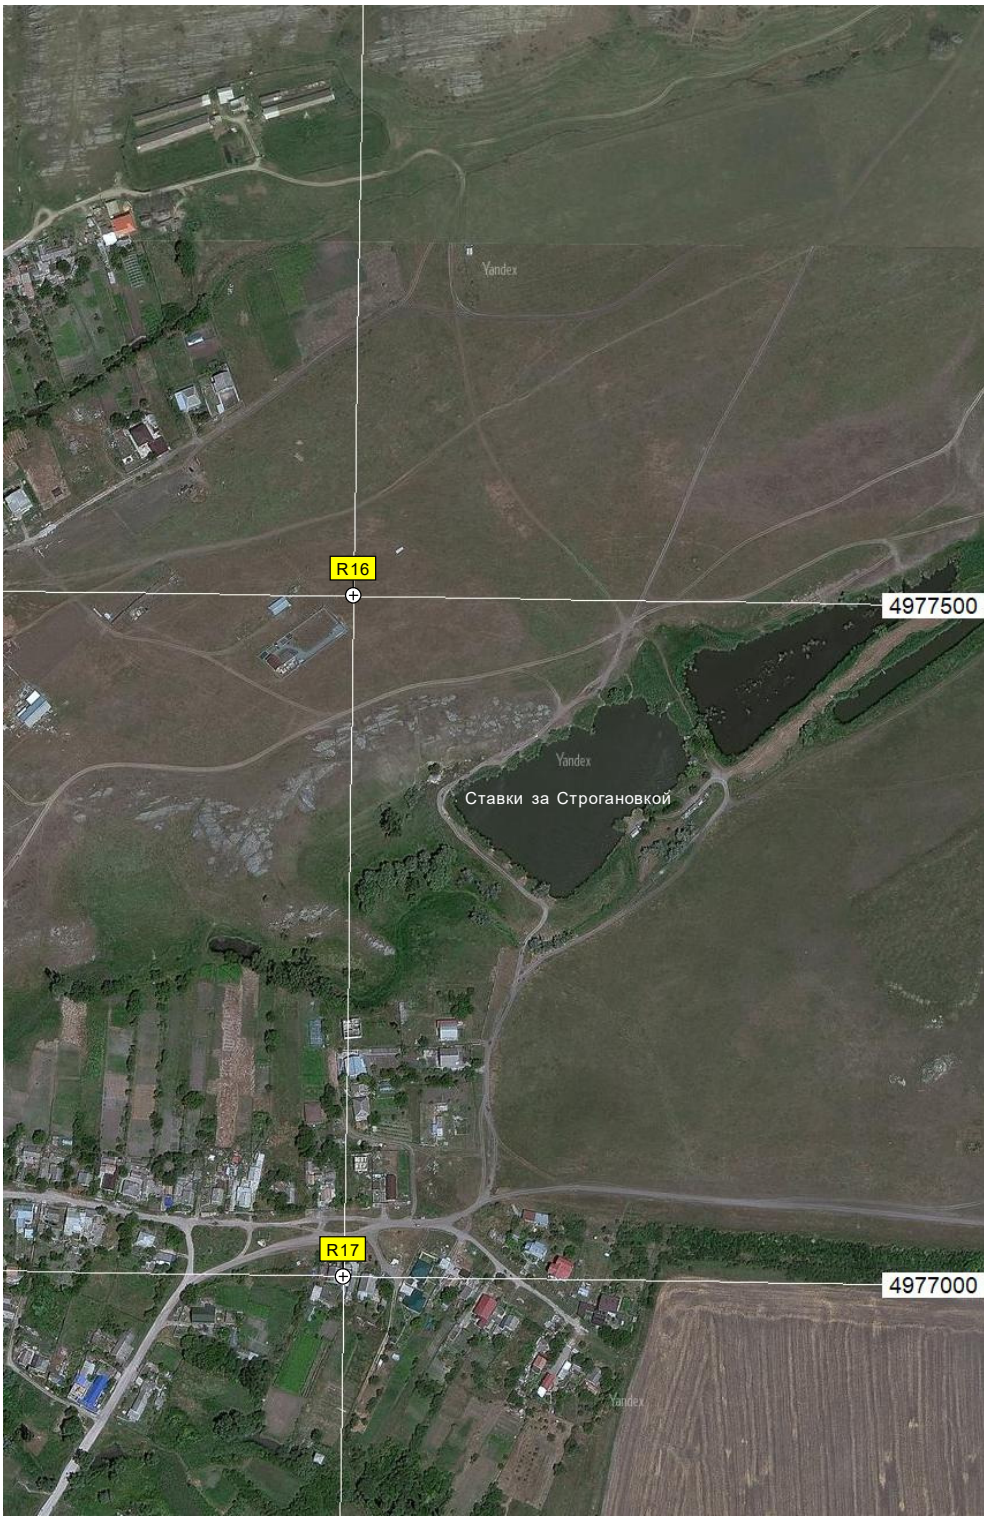

Yandex

Памятный знак

Водоброс

Пост охраны

Элитный поселок «Сосновый бор»

H18
476500

I18

J18