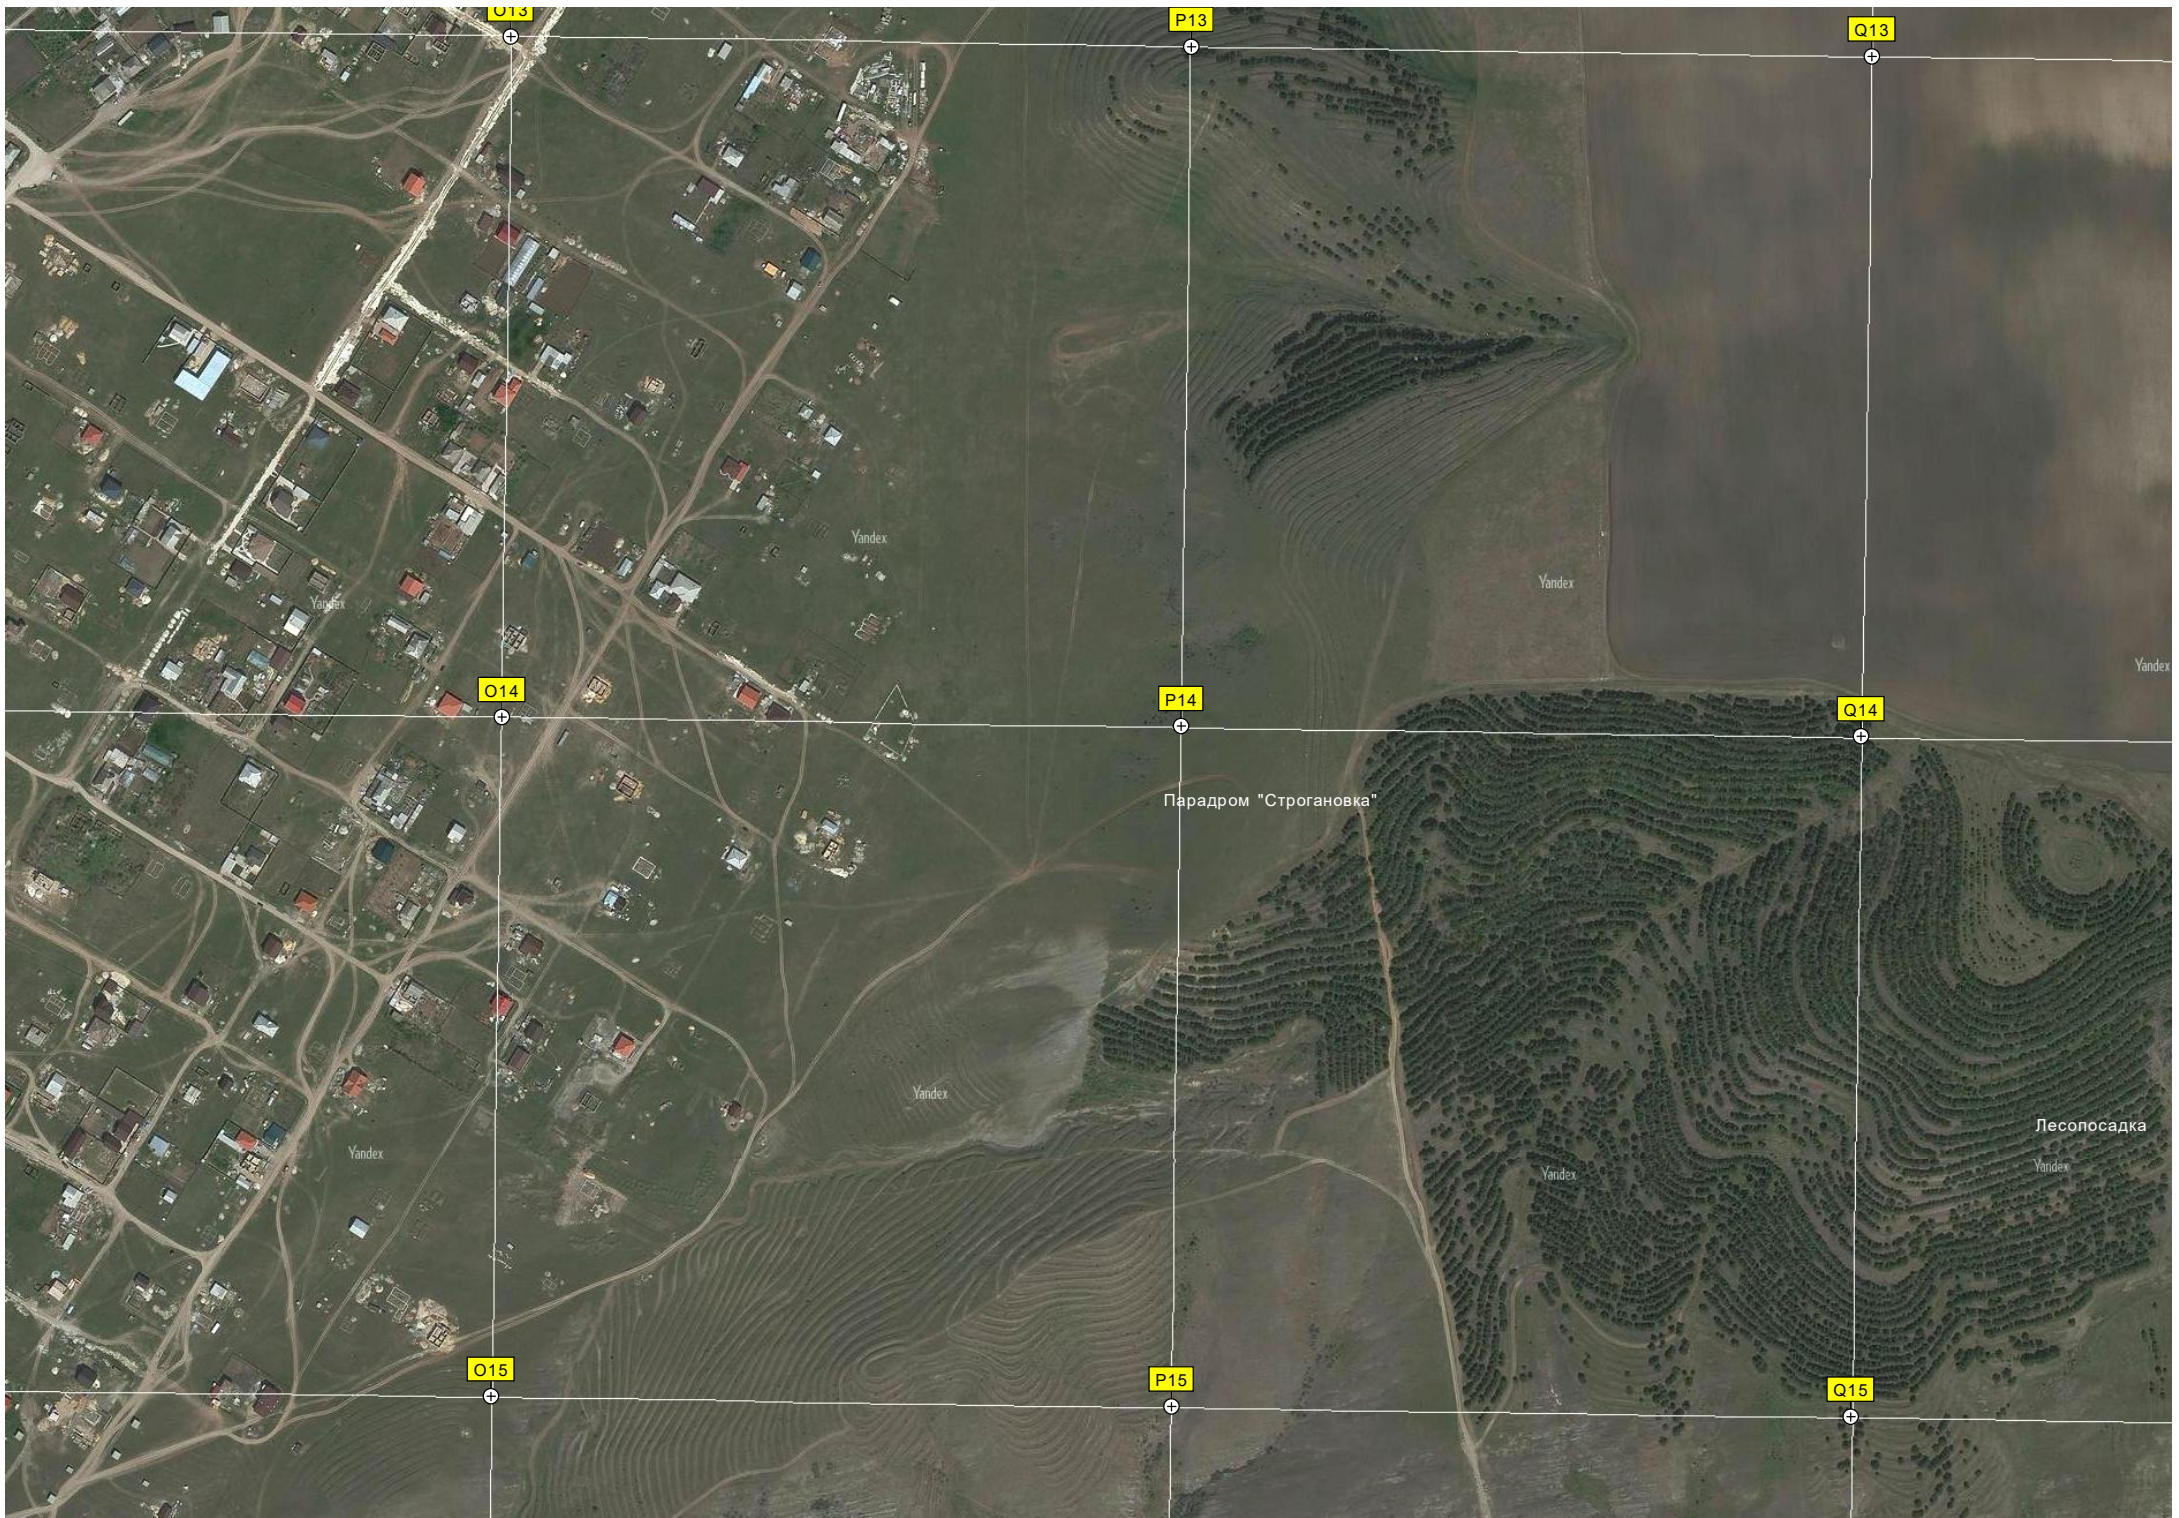

O13

P13

Q13

O14

P14

Q14

O15

P15

Q15

Парадром "Строгановка"

Лесопосадка

Yandex

Yandex

Yandex

Yandex

Yandex

Yandex

Yandex

Yandex