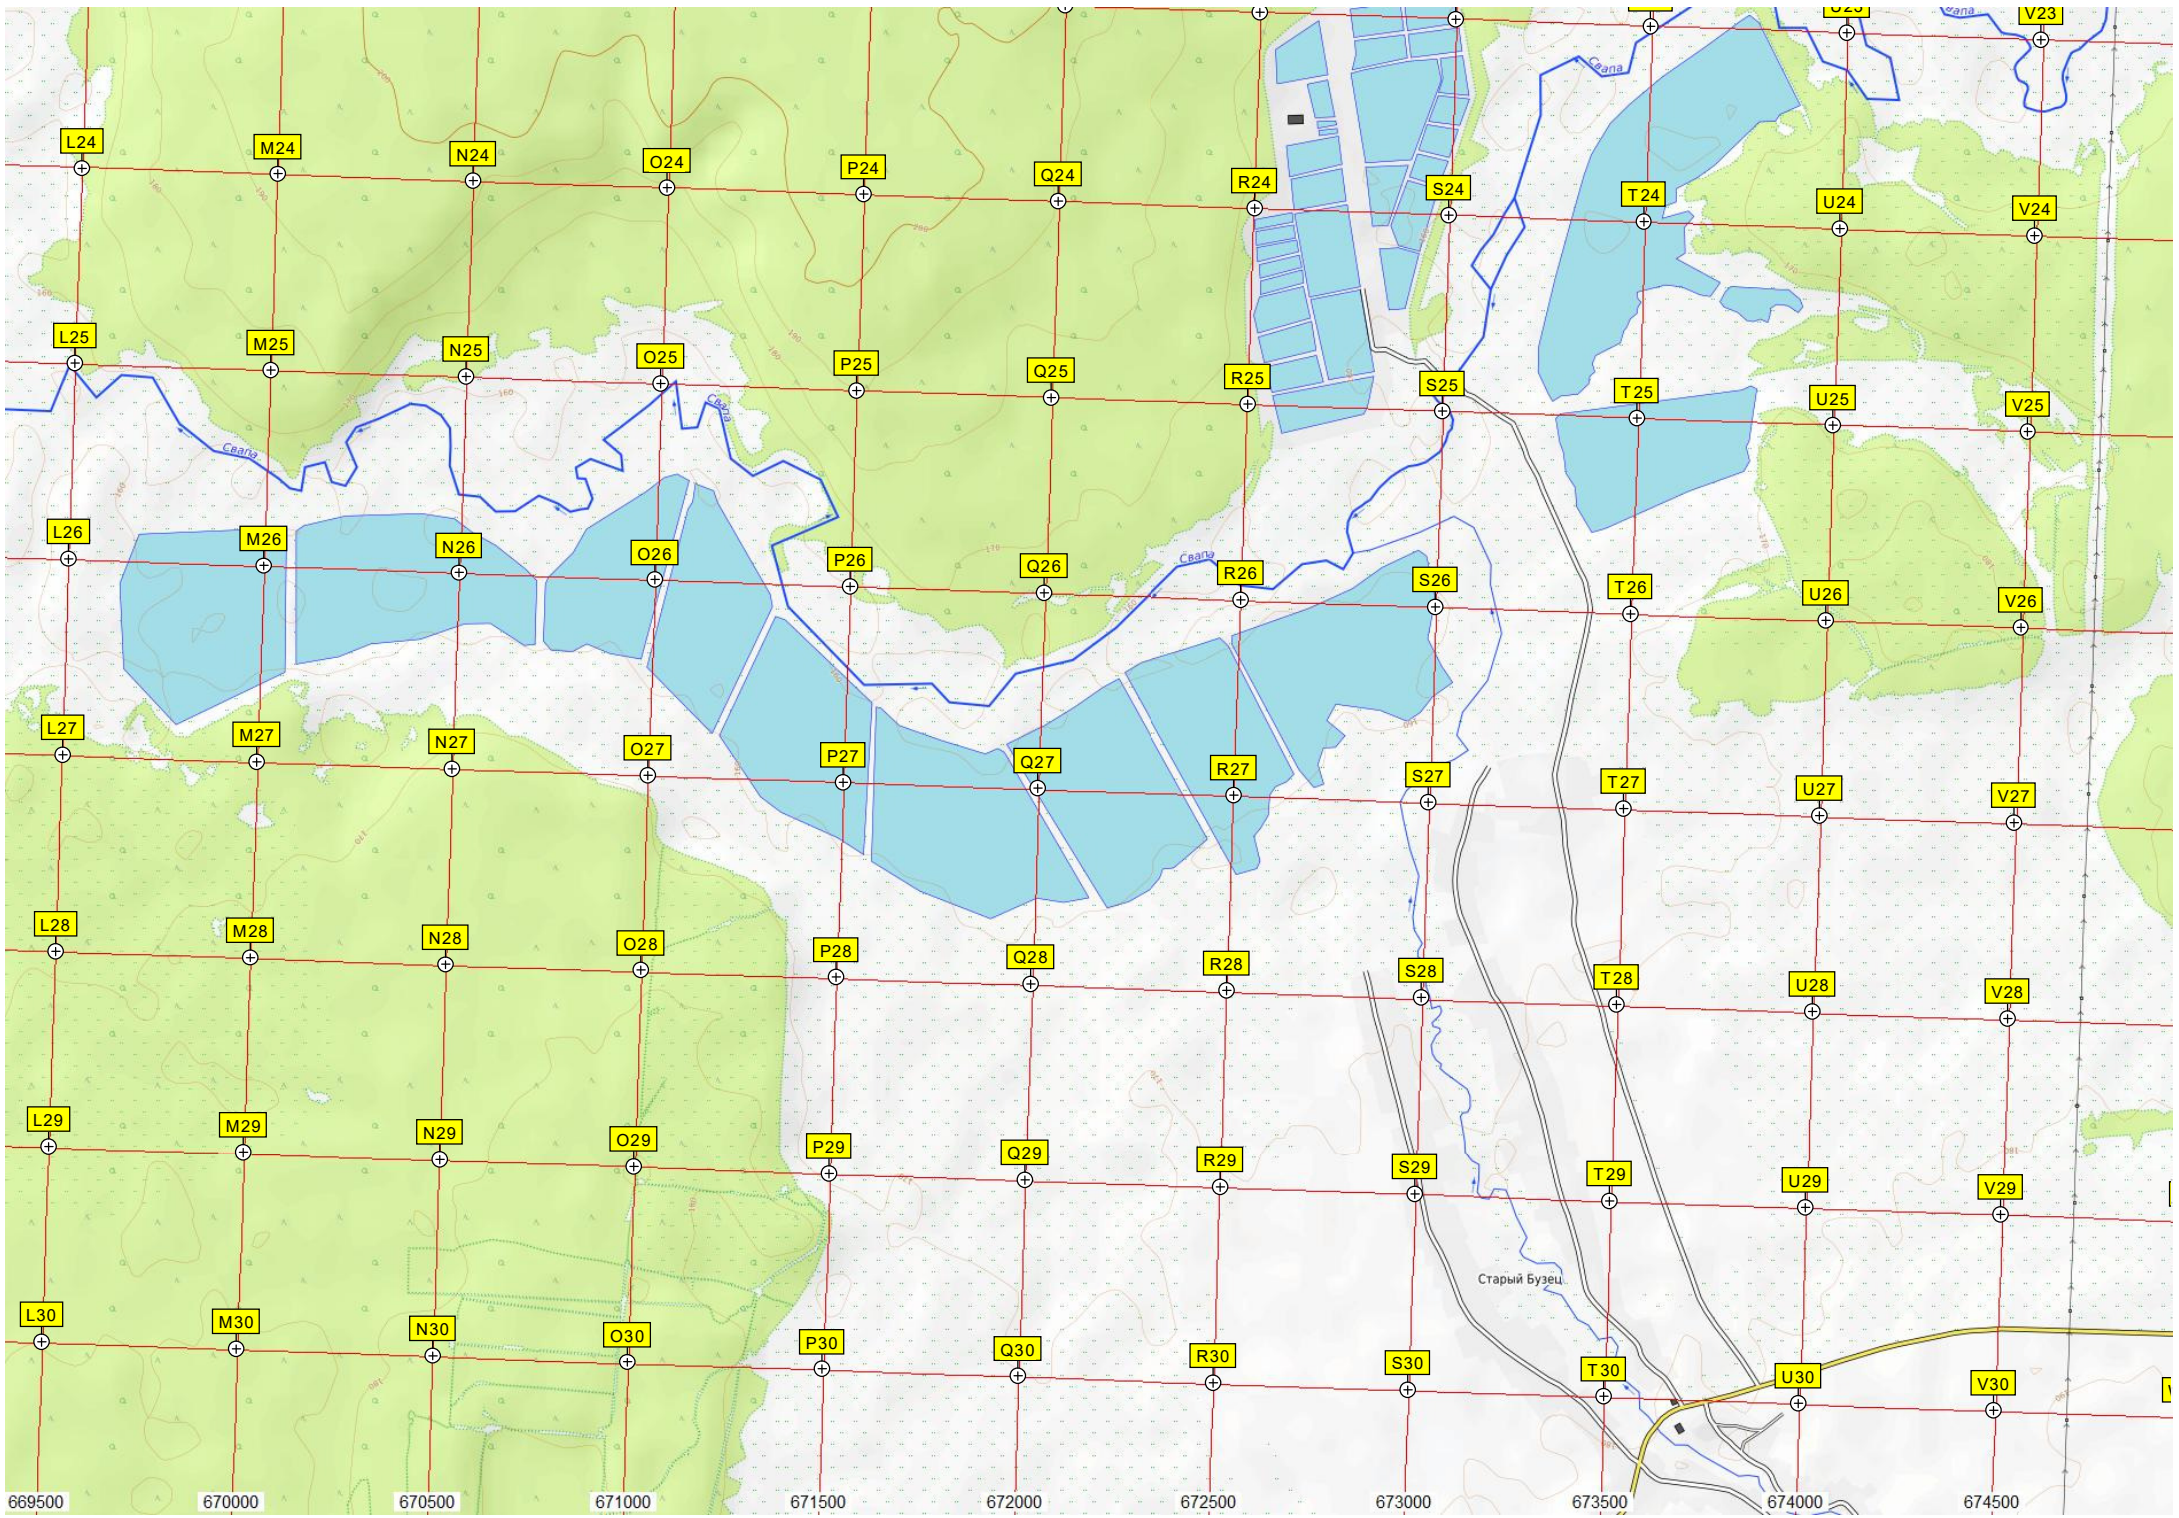

669000 669500 670000 670500 671000 671500 672000 672500 673000 673500 674000

K1 L1 M1 N1 O1 P1 Q1 R1 S1 T1 U1
K2 L2 M2 N2 O2 P2 Q2 R2 S2 T2 U2
K3 L3 M3 N3 O3 P3 Q3 R3 S3 T3 U3
K4 L4 M4 N4 O4 P4 Q4 R4 S4 T4 U4
K5 L5 M5 N5 O5 P5 Q5 R5 S5 T5 U5
K6 L6 M6 N6 O6 P6 Q6 R6 S6 T6 U6
K7 L7 M7 N7 O7 P7 Q7 R7 S7 T7 U7

Макарово

Песчаная

669500 670000 670500 671000 671500 672000 672500 673000 673500 674000 674500