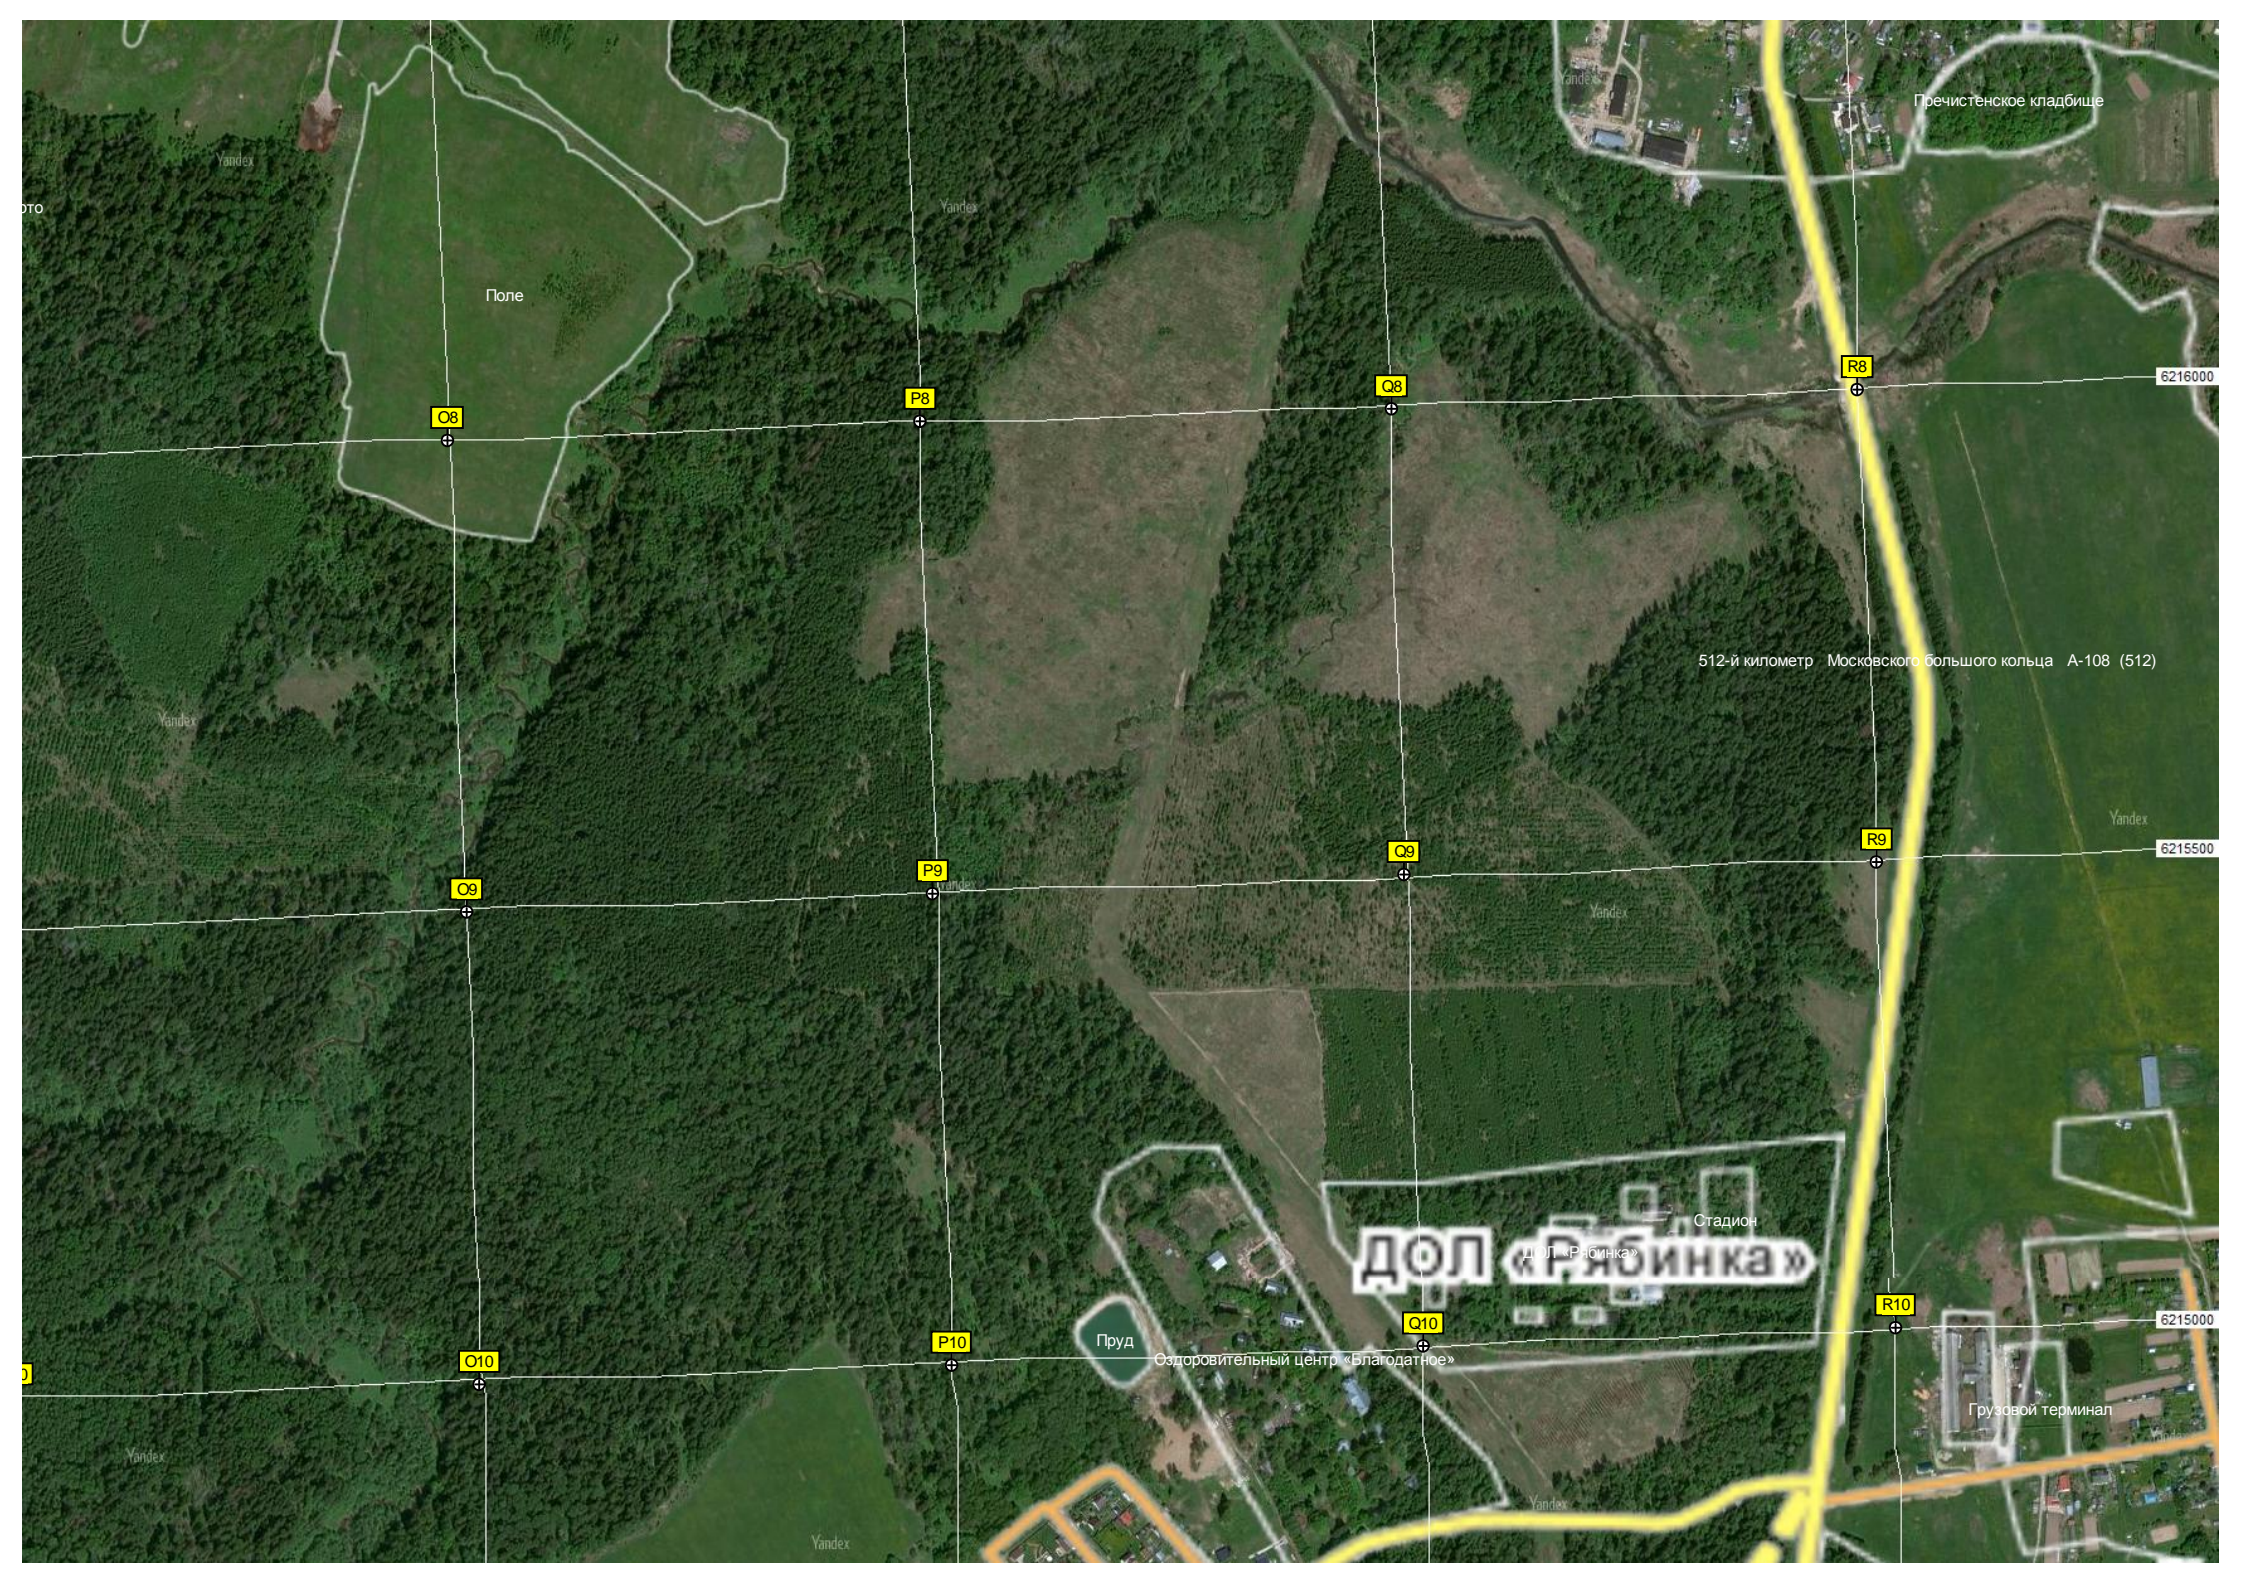

N10

заказник "Старый осинник у дер. Денежкино"

Поле

Пречистенское кладбище

512-й километр Московского большого кольца А-108 (512)

Пруд
Оздоровительный центр «Благотворное»

ДОЛ «Рибинка»

Стадион