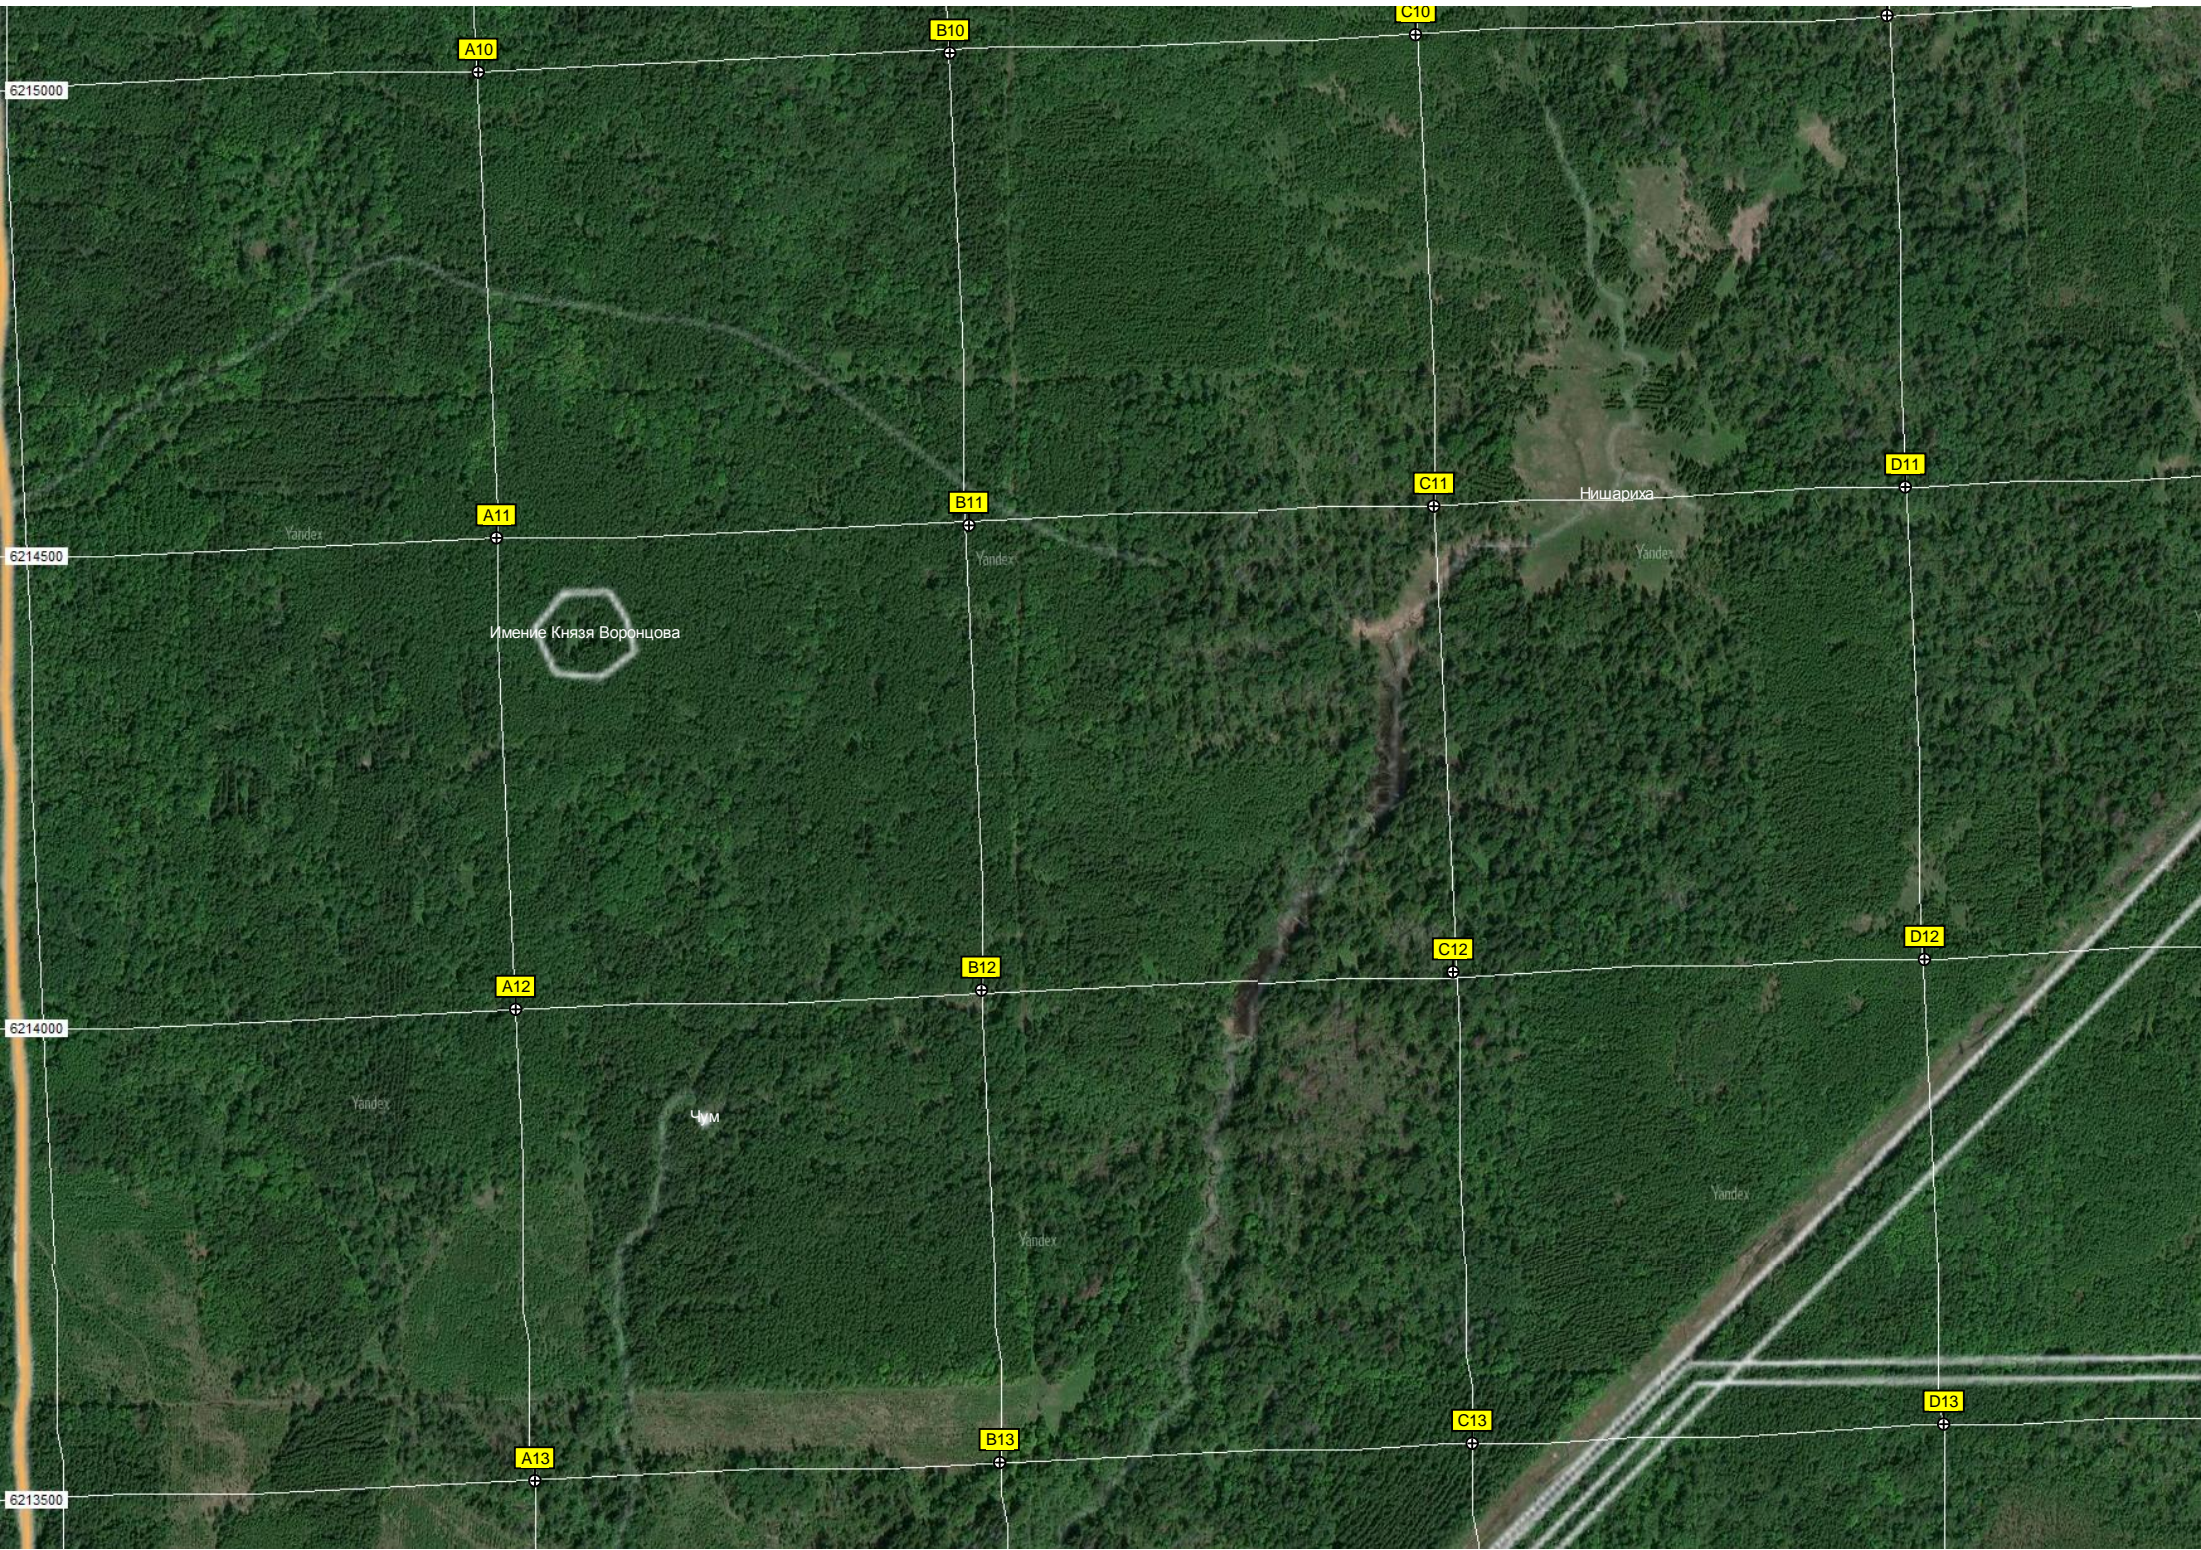

A10

B10

C10

D10

6215000

A11

B11

C11

D11

6214500

Имение Князя Воронцова

Нишариха

A12

B12

C12

D12

6214000

ЦМ

A13

B13

C13

D13

6213500