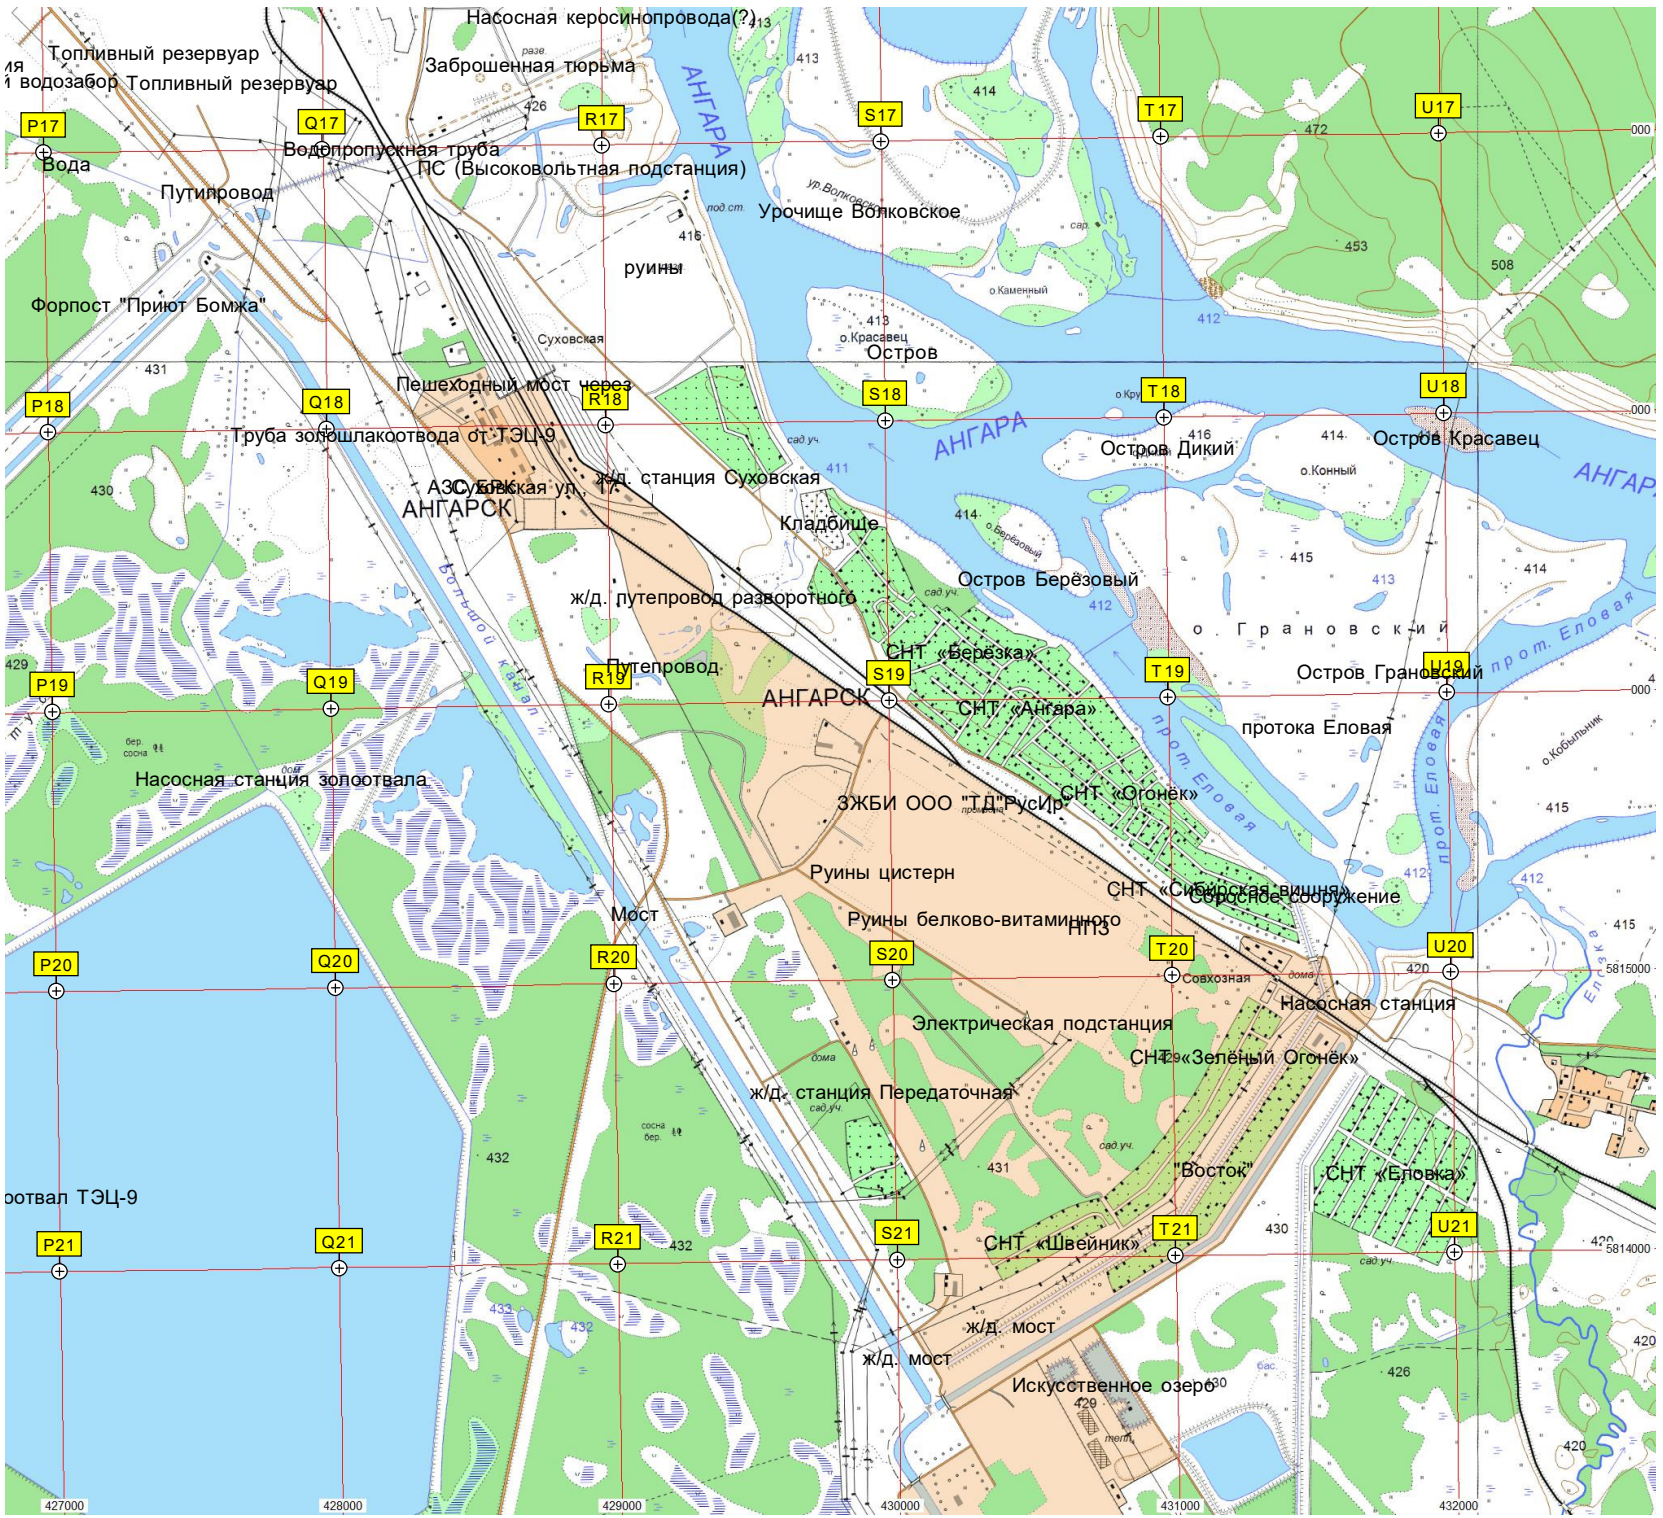

Топливный резервуар
1 водозабор Топливный резервуар
Вода
Путепровод

Форпост "Приют Бомжа"

Труба золошлакоотвода от ТЭЦ-9

Насосная станция золоотвала

отвал ТЭЦ-9

Заброшенная тюрьма

Водопропускная труба

Пешеходный мост через

Ангарская ул.

Насосная керосинопровода(?)
ПС (Высоковольтная подстанция)

Урочище Волковское

ж.д. станция Суховская

ж.д. путепровод разворотного

Электрическая подстанция

ж.д. станция Передаточная

Искусственное озеро

Кладбище

Остров

Остров Красавец

Остров Дикий

Остров Березовый

Остров Грановский

СНТ «Березка»

СНТ «Ангара»

СНТ «Огонёк»

СНТ «Сибирская вишня»

СНТ «Зелёный Огонёк»

Ур. Волковское

протока Еловая

СНТ «Огонёк»

СНТ «Сибирская вишня»

СНТ «Зелёный Огонёк»

СНТ «Еловка»

СНТ «Швейник»

СНТ «Швейник»

СНТ «Швейник»