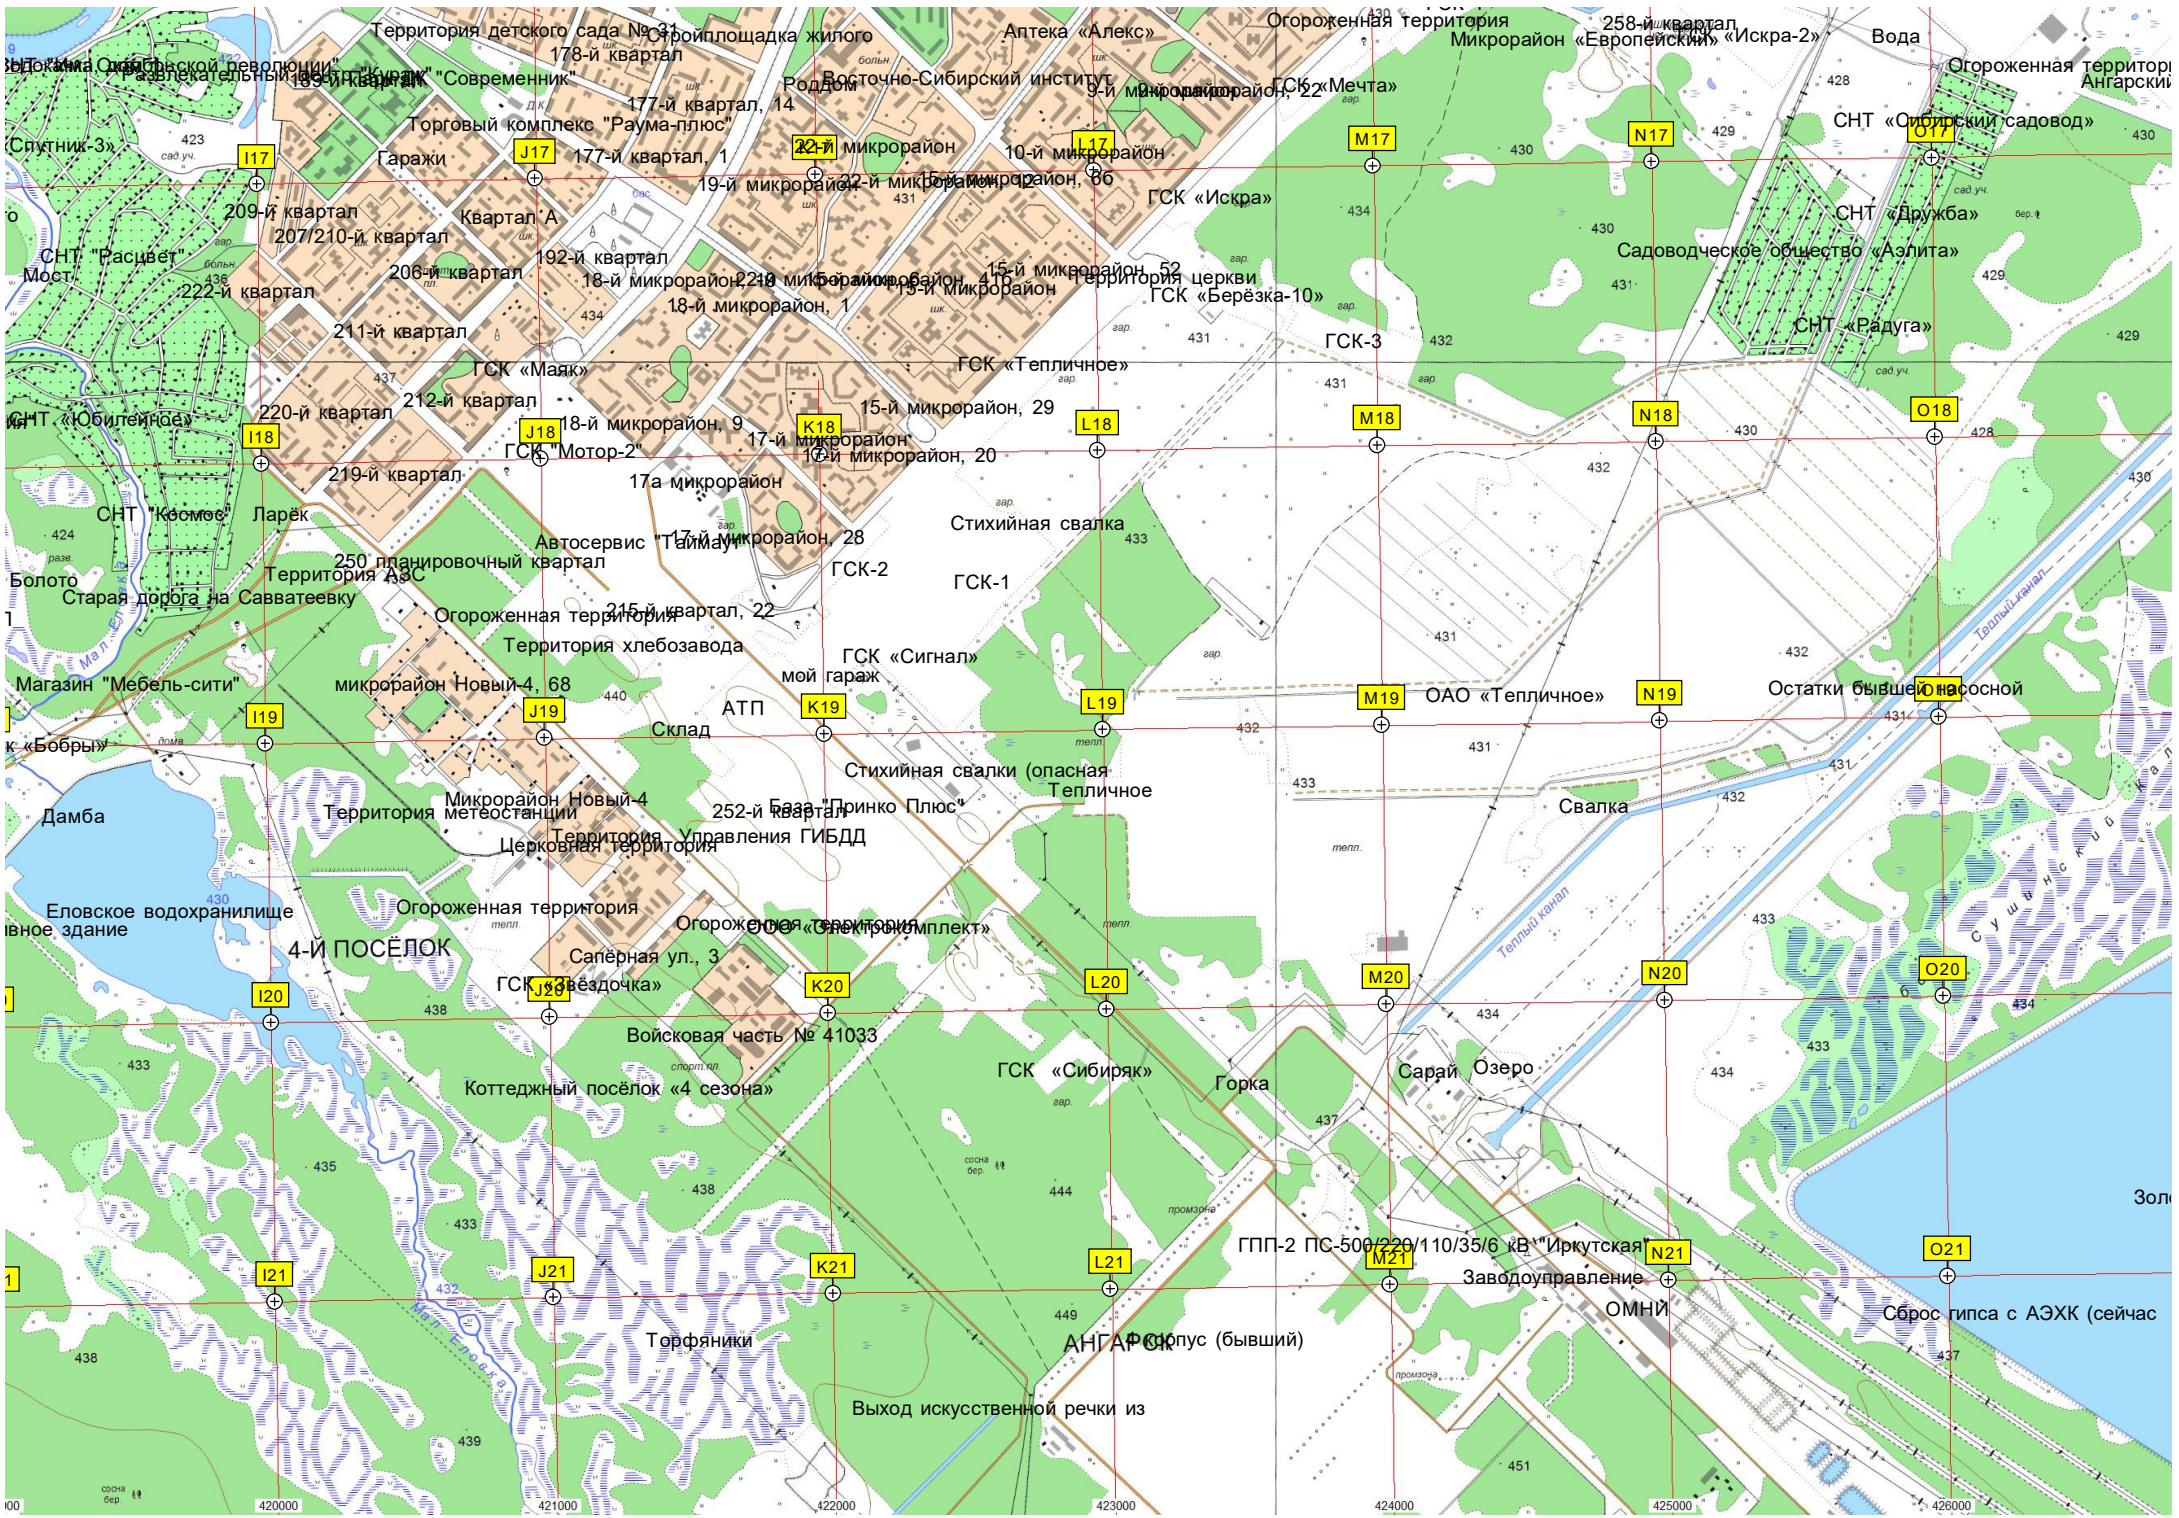

100 420000 421000 422000 423000 424000 425000 426000