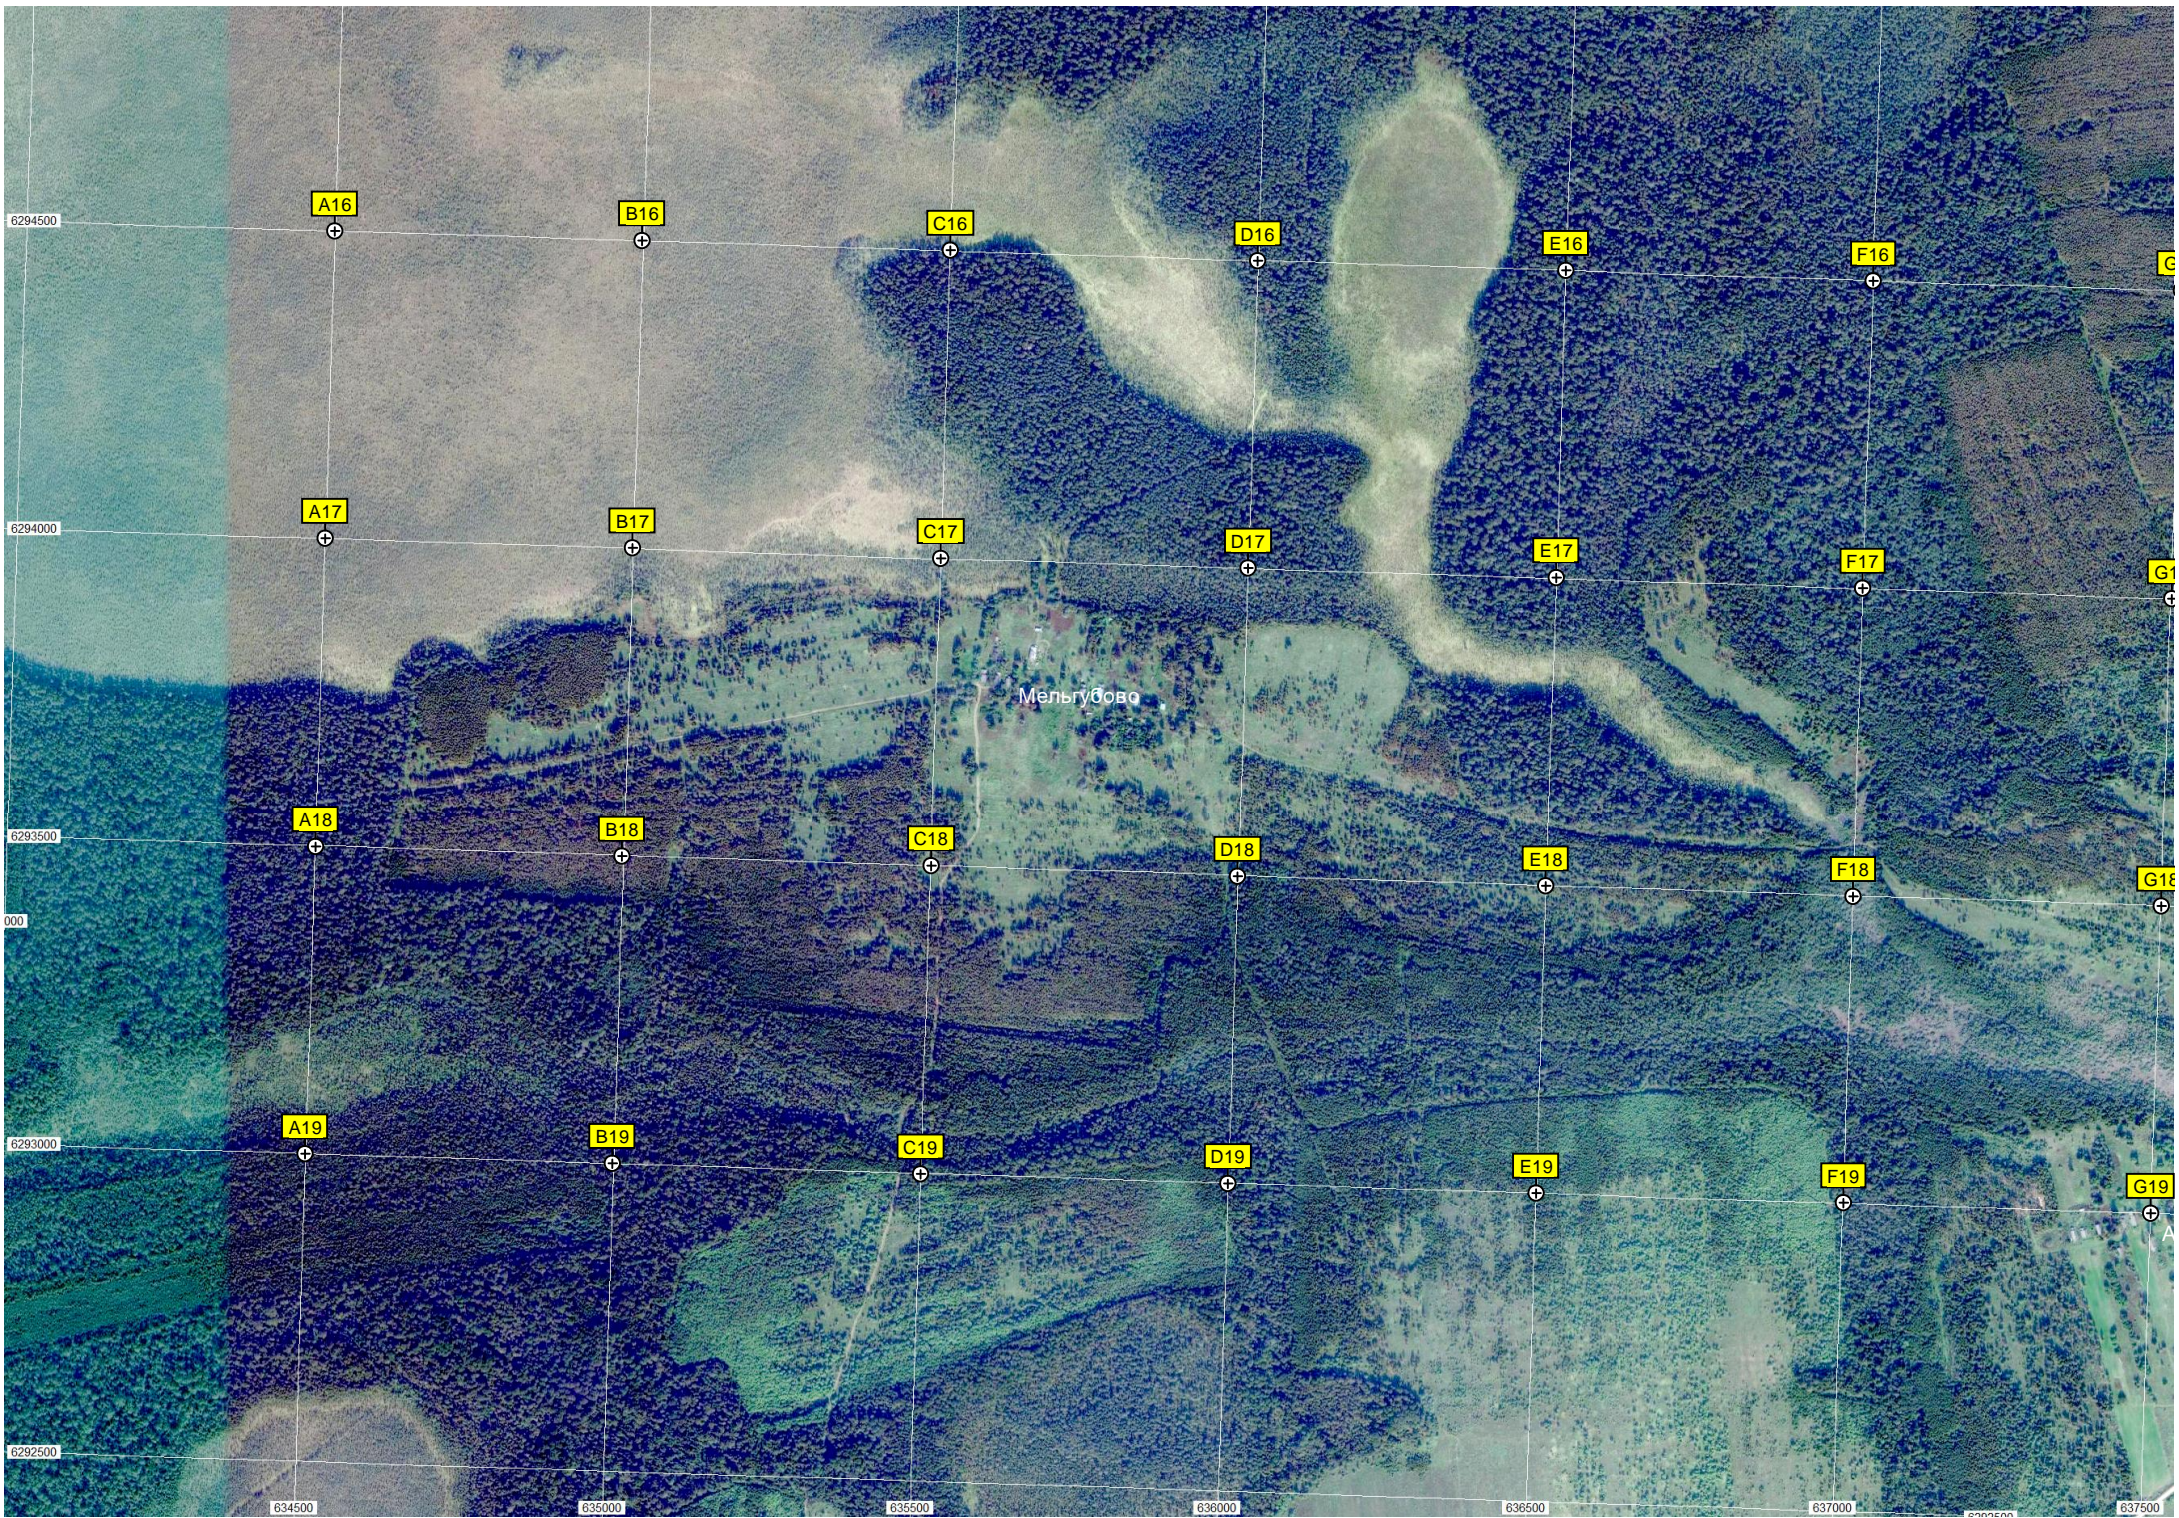

Плотина

Ряхово

е болото

Урочище Кабани

16

H16

I16

J16